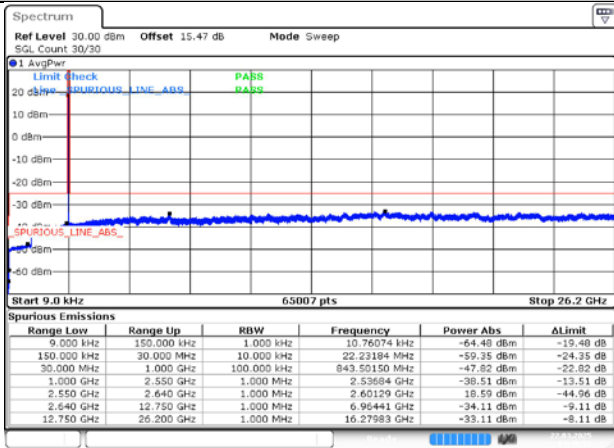

MCH / DFT-Pi2BPSK / Edge_1RB_Left

Date: 22.MAR.2025 04:48:15

MCH / DFT-QPSK / Edge_1RB_Left

Date: 22.MAR.2025 04:48:33

HCH / DFT-Pi2BPSK / Edge_1RB_Left

Date: 22.MAR.2025 04:48:52

HCH / DFT-QPSK / Edge_1RB_Left