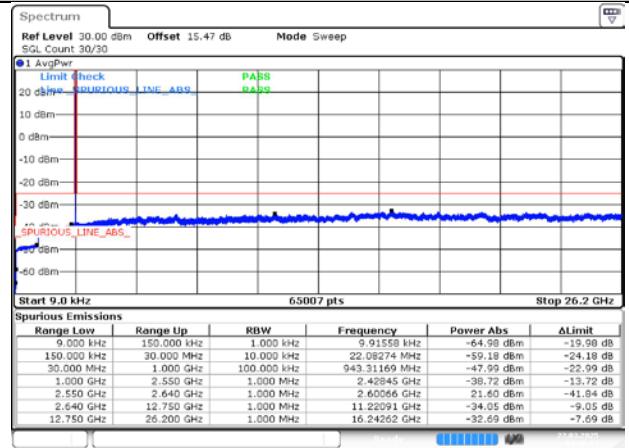

MCH / DFT-Pi2BPSK / Edge_1RB_Left

Date: 22.MAR.2025 04:48:15

MCH / DFT-QPSK / Edge_1RB_Left

Date: 22.MAR.2025 04:48:33

HCH / DFT-Pi2BPSK / Edge_1RB_Left

Date: 22.MAR.2025 04:48:52

HCH / DFT-QPSK / Edge_1RB_Left