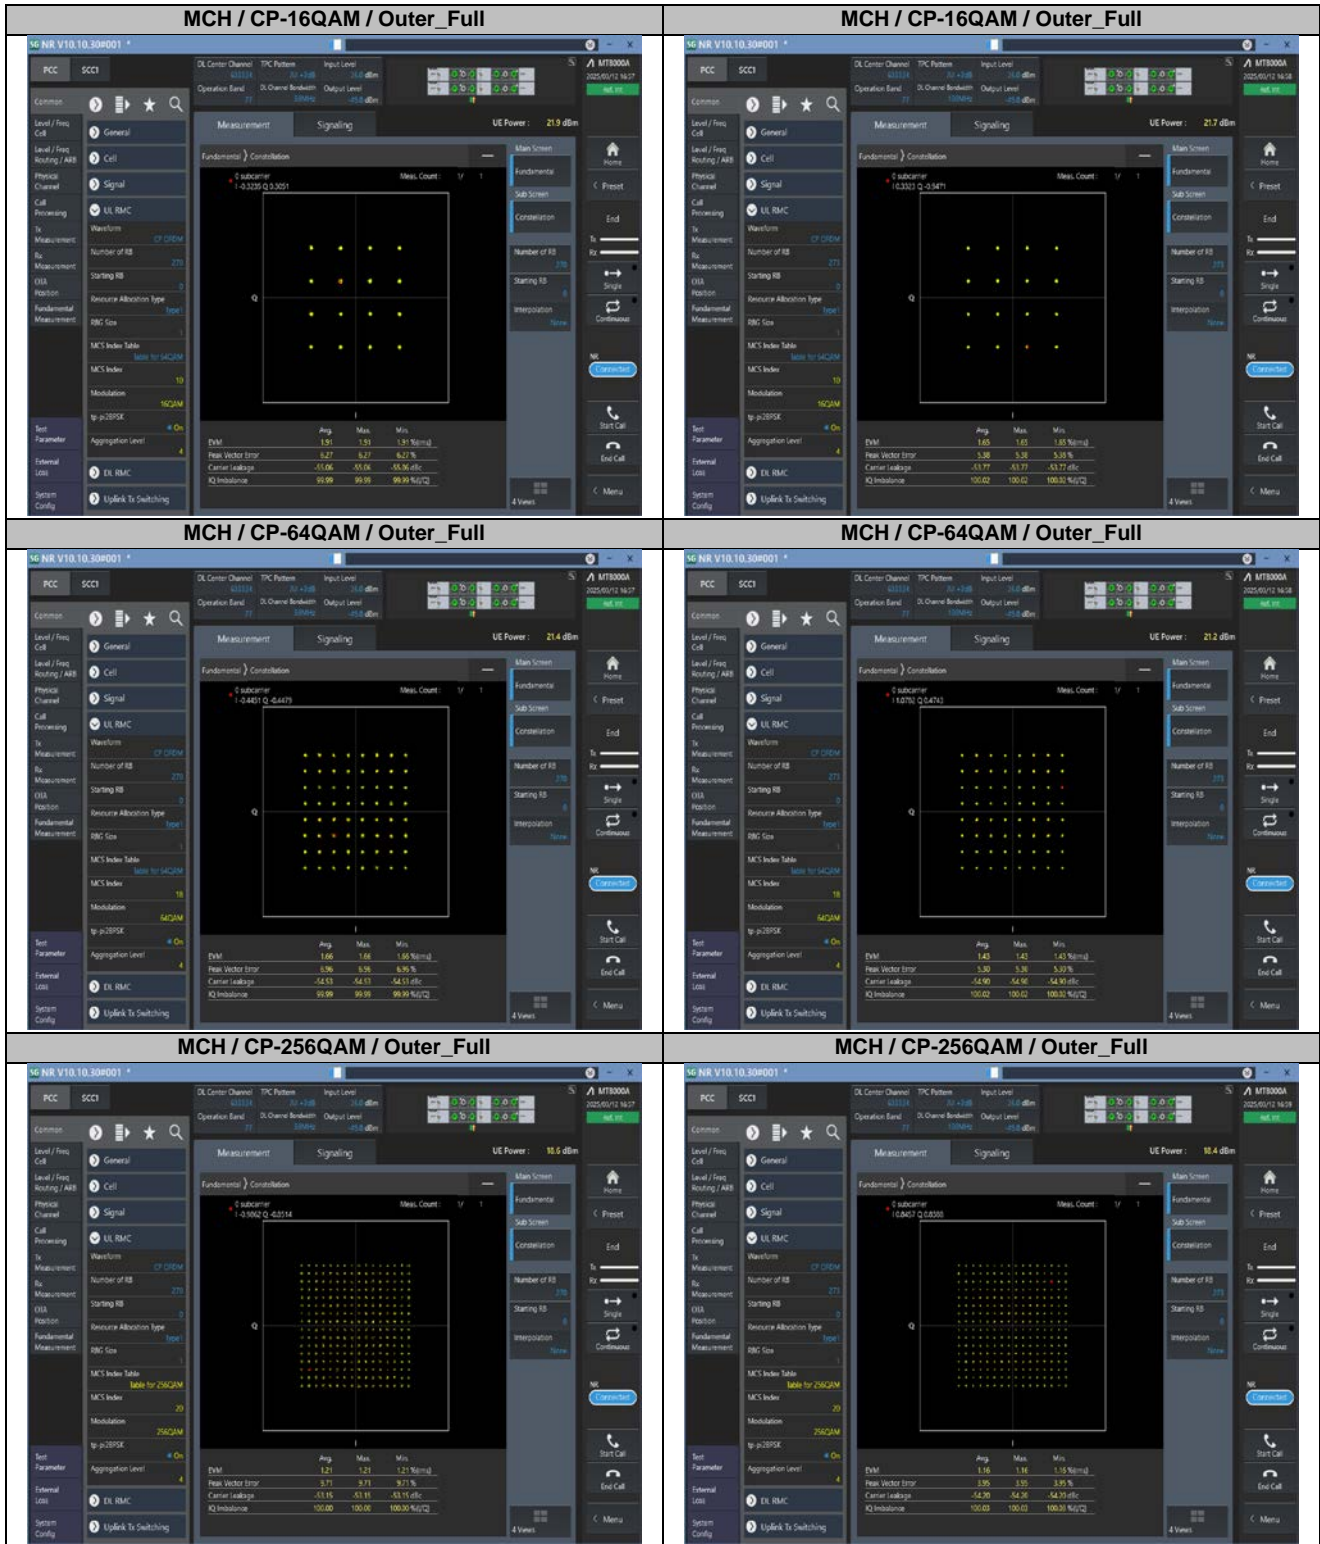

### 2.2. Test Plots for SCS=15KHz

2.3. Test Plots for SCS=30KHz

### 3. Modulation Characteristics

#### 3.1. Test Plots