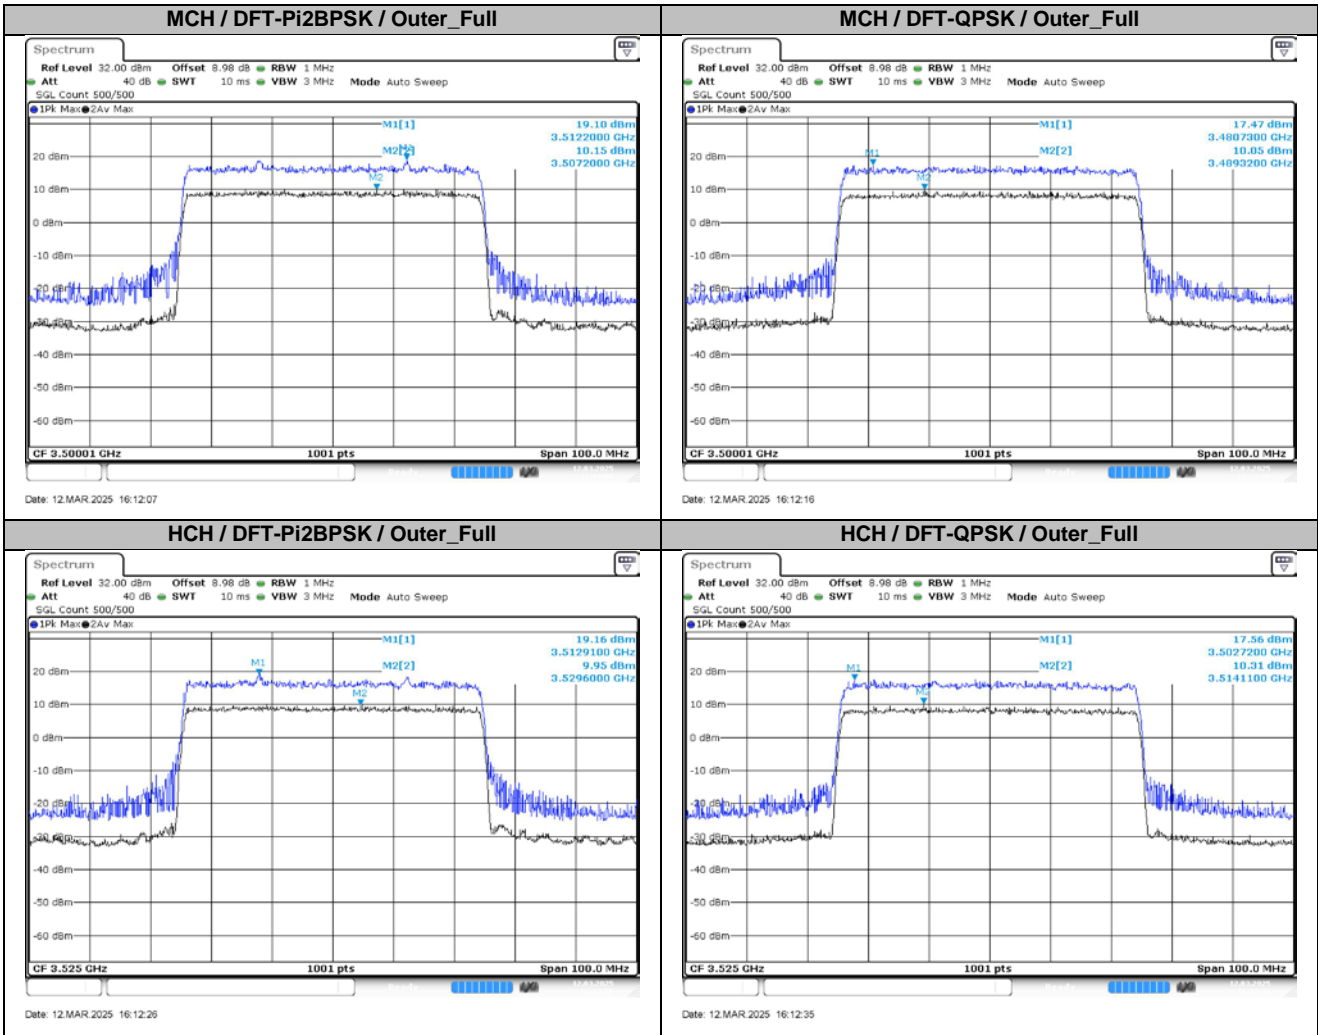

2.3. Test Plots for SCS=30KHz