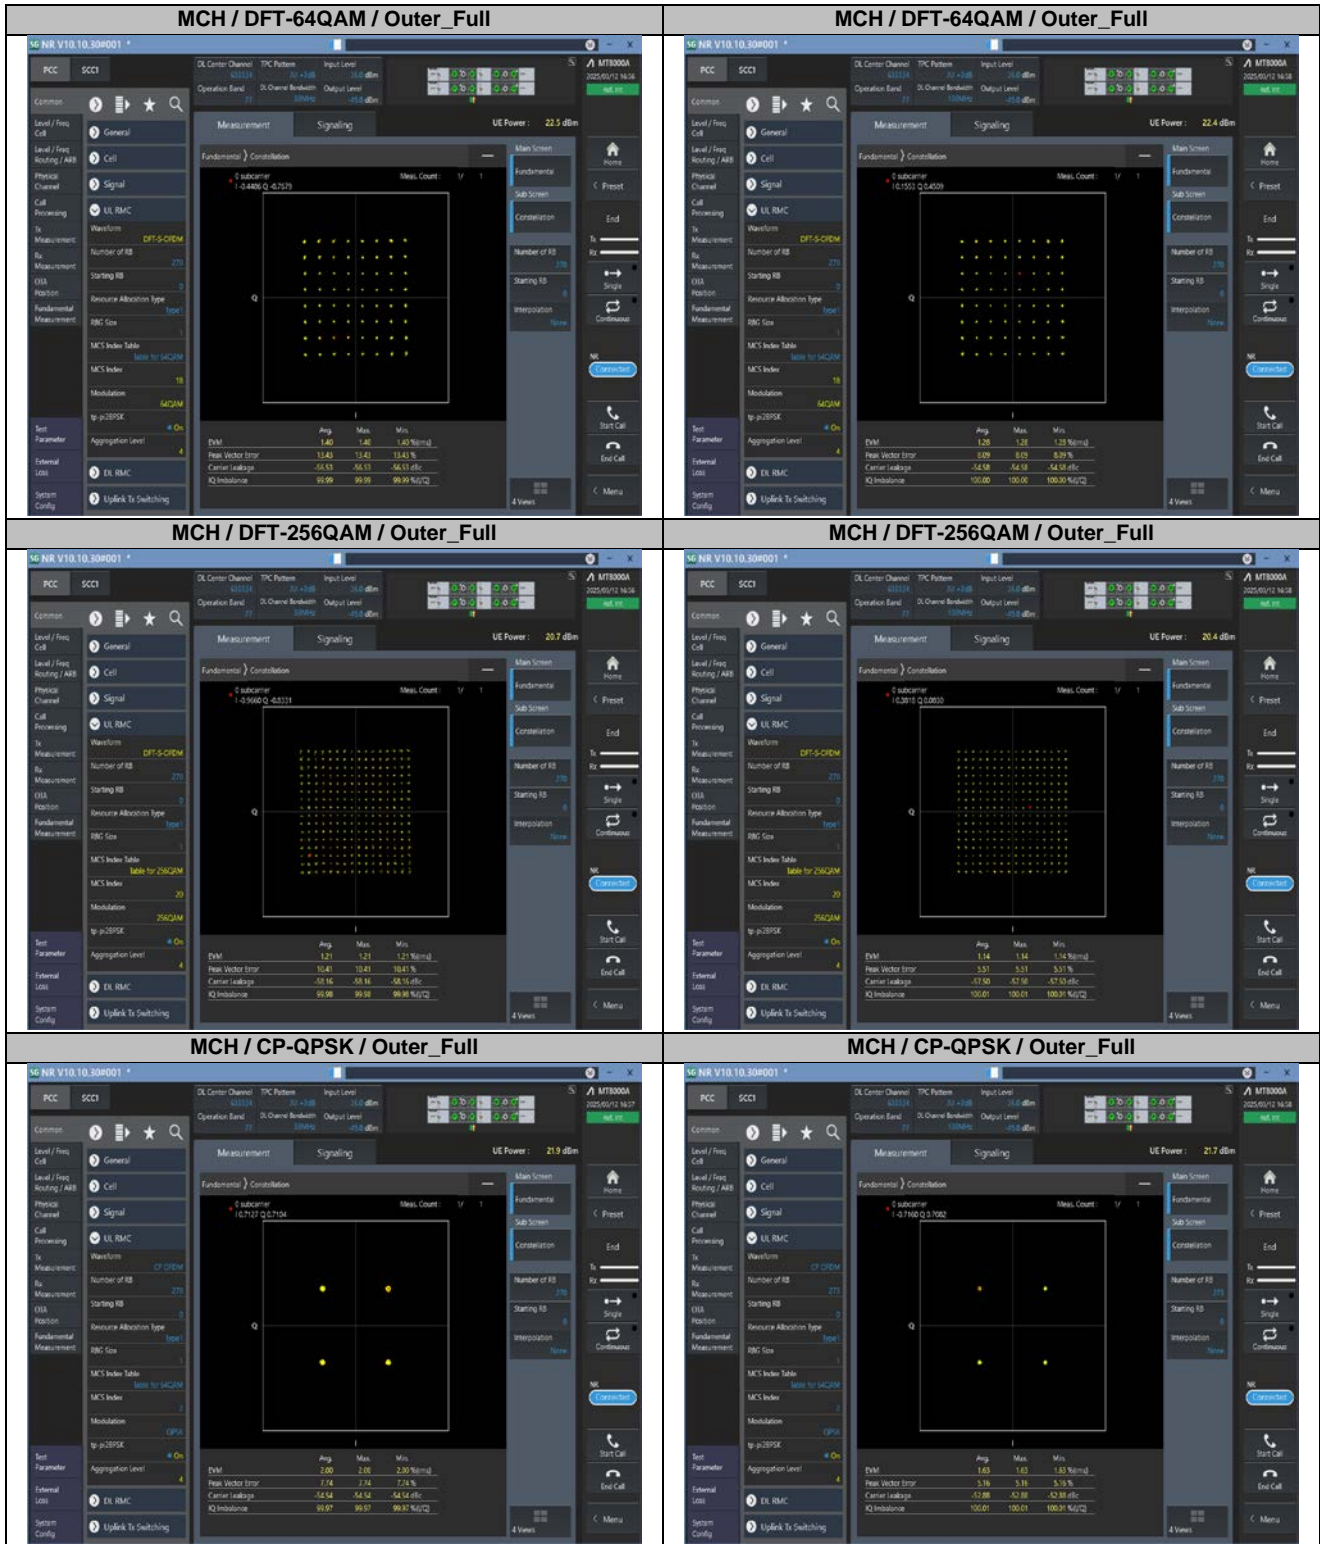

### 2.2. Test Plots for SCS=15KHz

2.3. Test Plots for SCS=30KHz

### 3. Modulation Characteristics

#### 3.1. Test Plots