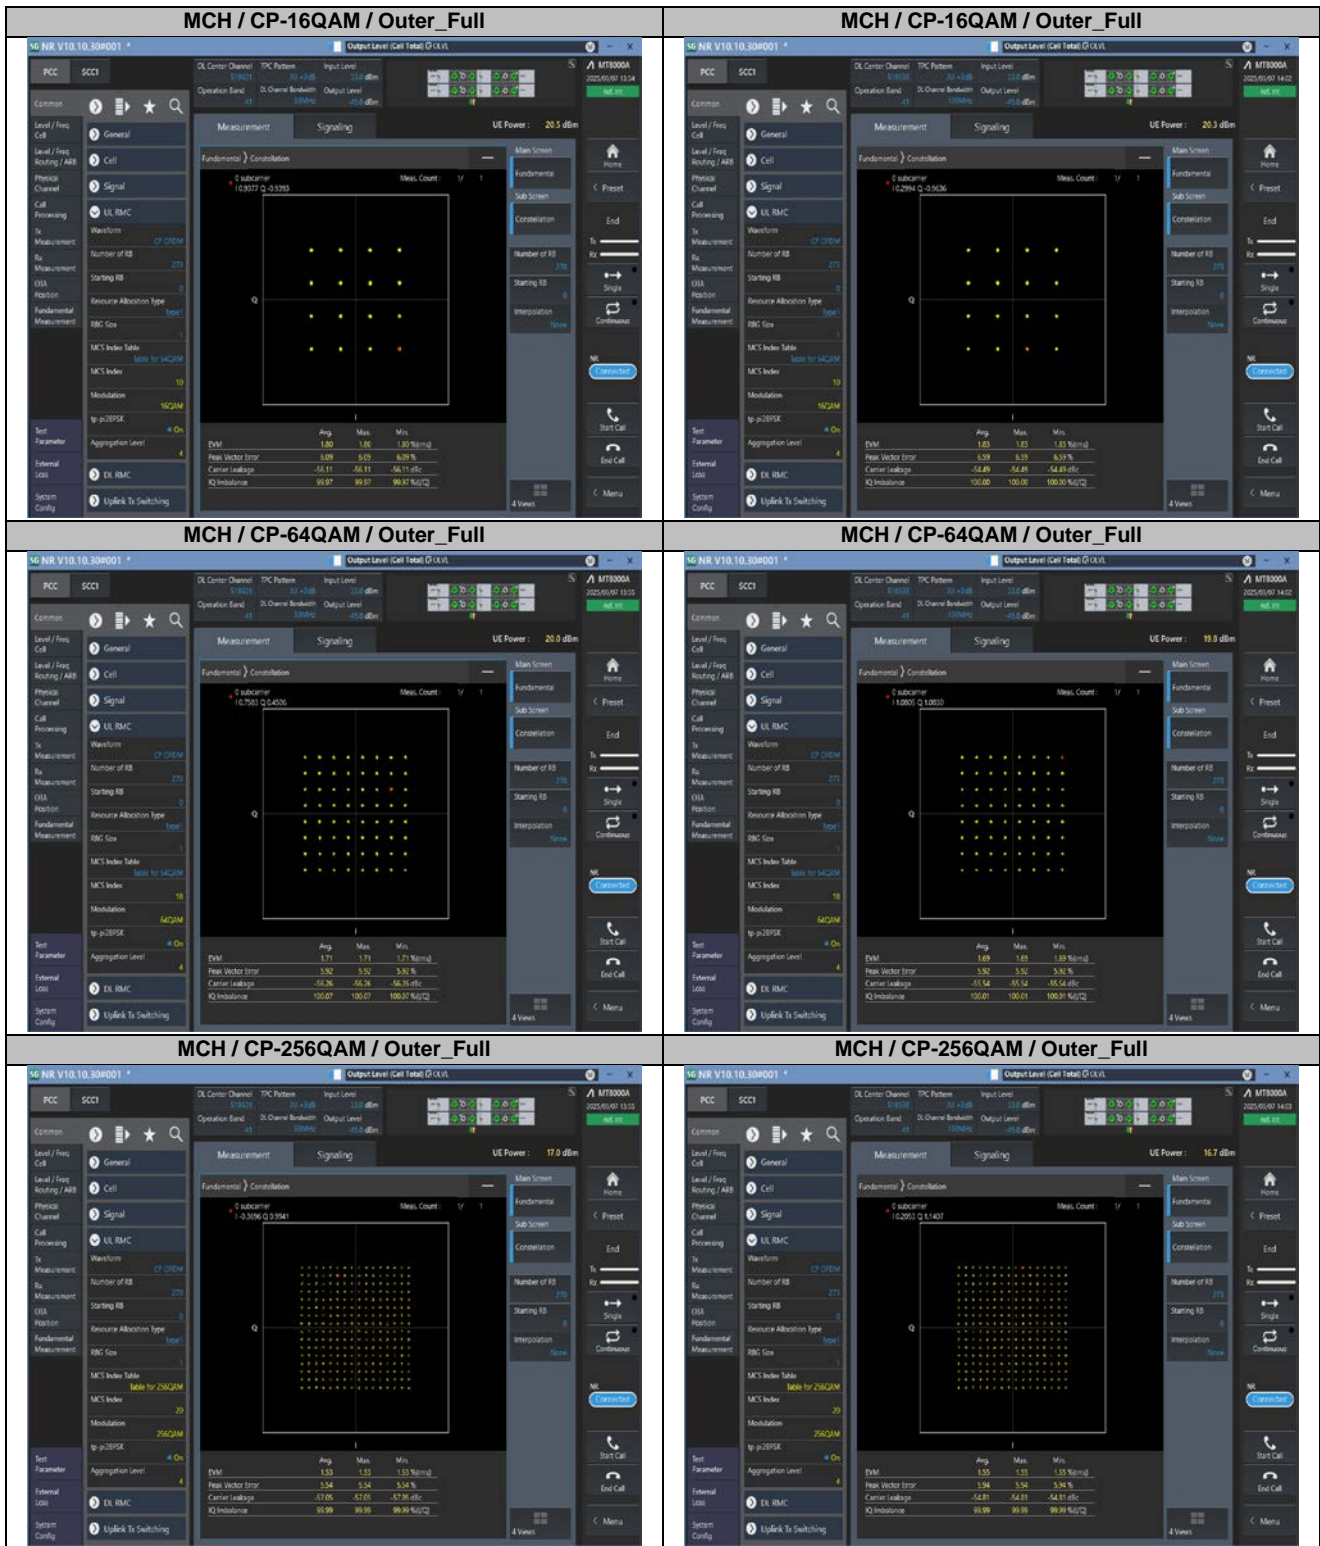

### 2.2. Test Plots for SCS=15KHz

2.3. Test Plots for SCS=30KHz

#### 3.1. Test Plots