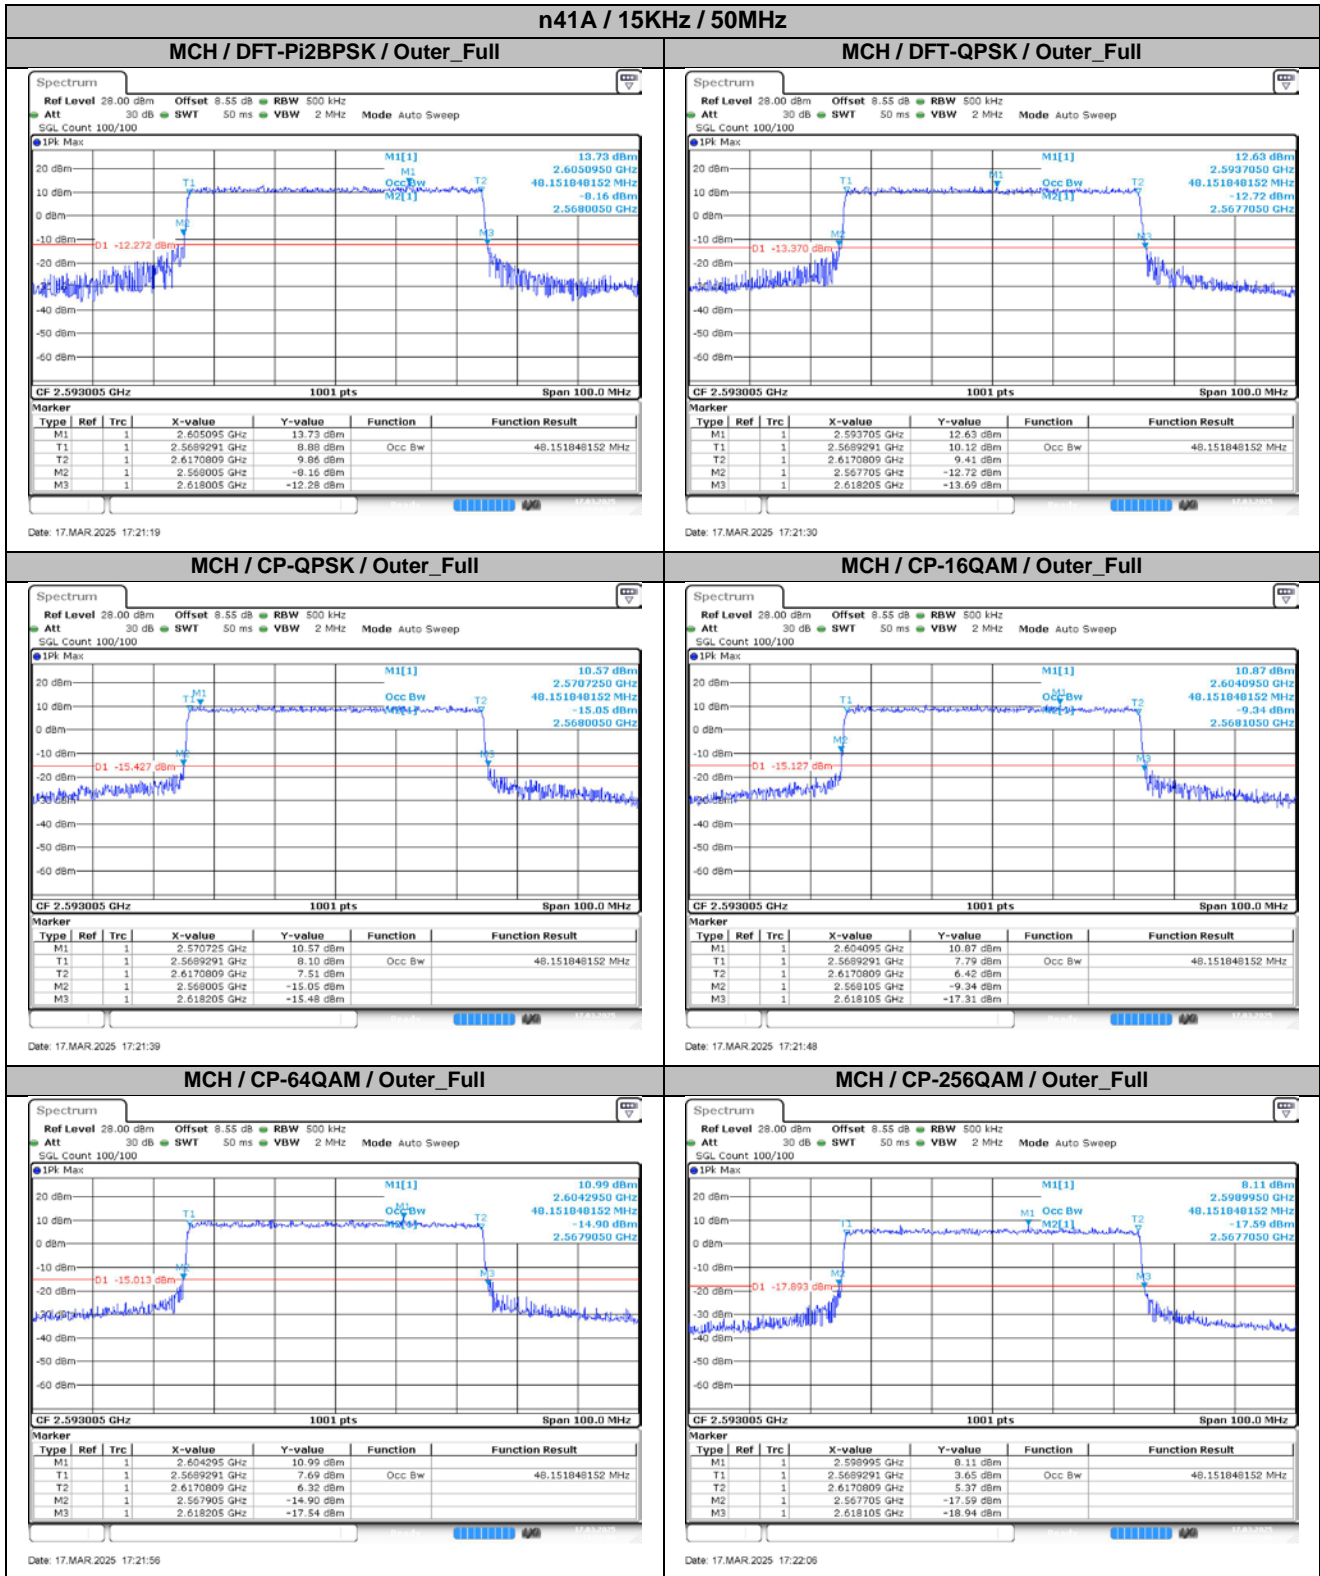

#### 3.1. Test Plots

4.2. Test Plots for SCS=15KHz

4.1. Test Plots for SCS=30KHz