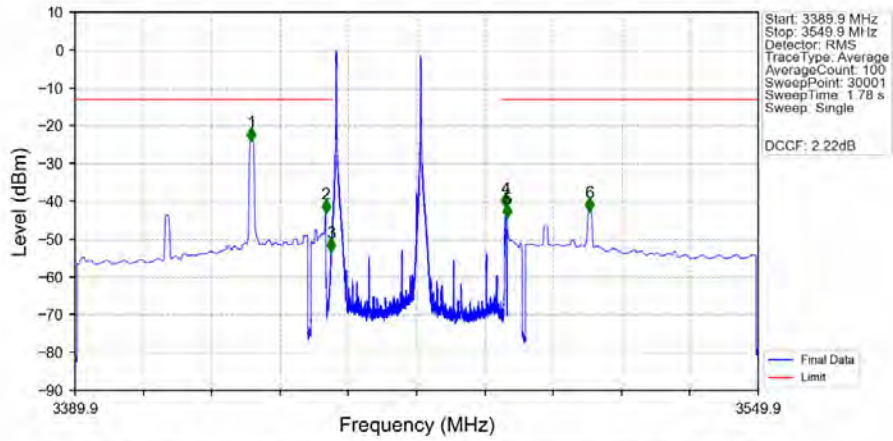

CA_42C(3450-3550)_SISO_NTNV_CC1:20 CC2:20MHz_CC1:QPSK CC2:QPSK_CC1:3460 CC2:3479.8MHz_CC1: 1@0
CC2: 1@0

Start (MHz)	Stop (MHz)	RBW (MHz)	Method	Marker No.	Freq (MHz)	Level (dBm)	Limit (dBm)	Result
3389.9	3444.9	1	CHP	1	3431.180	-23.81	-13	Pass
3444.9	3448.9	0.5	CHP	2	3448.647	-42.93	-13	Pass
3448.9	3449.9	0.003	/	3	3449.884	-53.16	-13	Pass
3449.9	3489.9	0.003	/	/	/	/	/	/
3489.9	3490.9	0.003	/	4	3490.716	-41.40	-13	Pass
3490.9	3494.9	0.5	CHP	5	3491.153	-44.24	-13	Pass
3494.9	3549.9	1	CHP	6	3510.295	-42.43	-13	Pass

CA_42C(3450-3550)_SISO_NTNV_CC1:20 CC2:20MHz_CC1:QPSK CC2:QPSK_CC1:3460 CC2:3479.8MHz_CC1: 1@0
CC2: 1@0