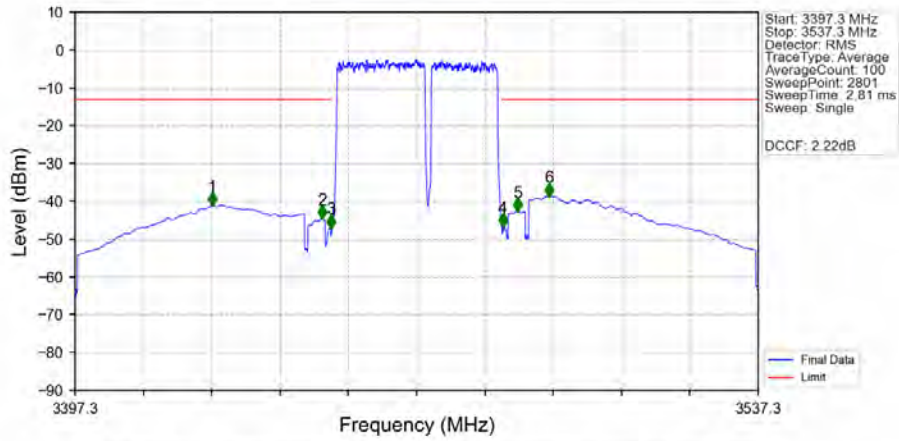

CA_42C(3450-3550)_SISO_NTNV_CC1:20 CC2:15MHz_CC1:QPSK CC2:QPSK_CC1:3460 CC2:3477.1MHz_CC1: 100@0
CC2: 75@0

Start (MHz)	Stop (MHz)	RBW (MHz)	Method	Marker No.	Freq (MHz)	Level (dBm)	Limit (dBm)	Result
3397.3	3444.8	1	CHP	1	3425.350	-40.95	-13	Pass
3444.8	3448.8	0.5	CHP	2	3447.900	-44.33	-13	Pass
3448.8	3449.8	0.2	CHP	3	3449.700	-46.84	-13	Pass
3449.8	3484.8	0.1	/	/	/	/	/	/
3484.8	3485.8	0.2	CHP	4	3484.950	-46.52	-13	Pass
3485.8	3489.8	0.5	CHP	5	3487.950	-42.47	-13	Pass
3489.8	3537.3	1	CHP	6	3494.400	-38.54	-13	Pass

CA_42C(3450-3550)_SISO_NTNV_CC1:20 CC2:15MHz_CC1:QPSK CC2:QPSK_CC1:3460 CC2:3477.1MHz_CC1: 100@0
CC2: 75@0