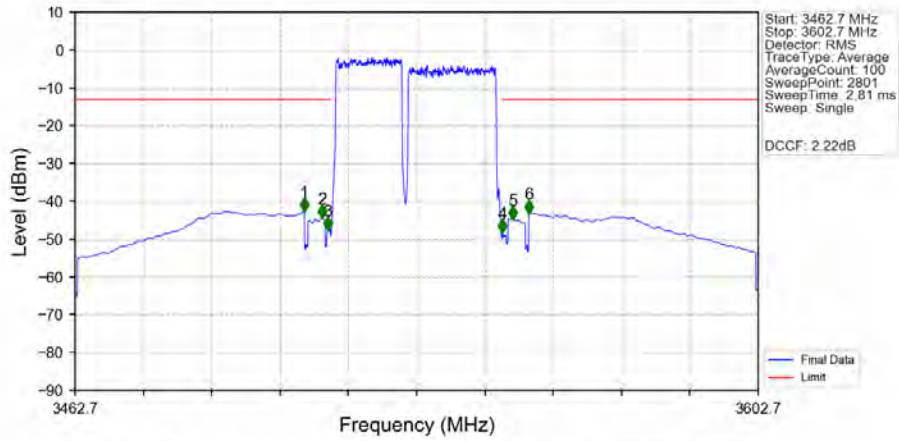

CA_42C(3450-3550)_SISO_NTNV_CC1:15 CC2:20MHz_CC1:QPSK CC2:QPSK_CC1:3522.9 CC2:3540MHz_CC1: 75@0
CC2: 100@0

Start (MHz)	Stop (MHz)	RBW (MHz)	Method	Marker No.	Freq (MHz)	Level (dBm)	Limit (dBm)	Result
3462.7	3510.2	1	CHP	1	3509.700	-42.52	-13	Pass
3510.2	3514.2	0.5	CHP	2	3513.300	-44.17	-13	Pass
3514.2	3515.2	0.2	CHP	3	3514.550	-47.36	-13	Pass
3515.2	3550.2	0.1	/	/	/	/	/	/
3550.2	3551.2	0.2	CHP	4	3550.300	-48.02	-13	Pass
3551.2	3555.2	0.5	CHP	5	3552.350	-44.59	-13	Pass
3555.2	3602.7	1	CHP	6	3555.700	-42.97	-13	Pass

CA_42C(3450-3550)_SISO_NTNV_CC1:15 CC2:20MHz_CC1:QPSK CC2:QPSK_CC1:3522.9 CC2:3540MHz_CC1: 75@0
CC2: 100@0