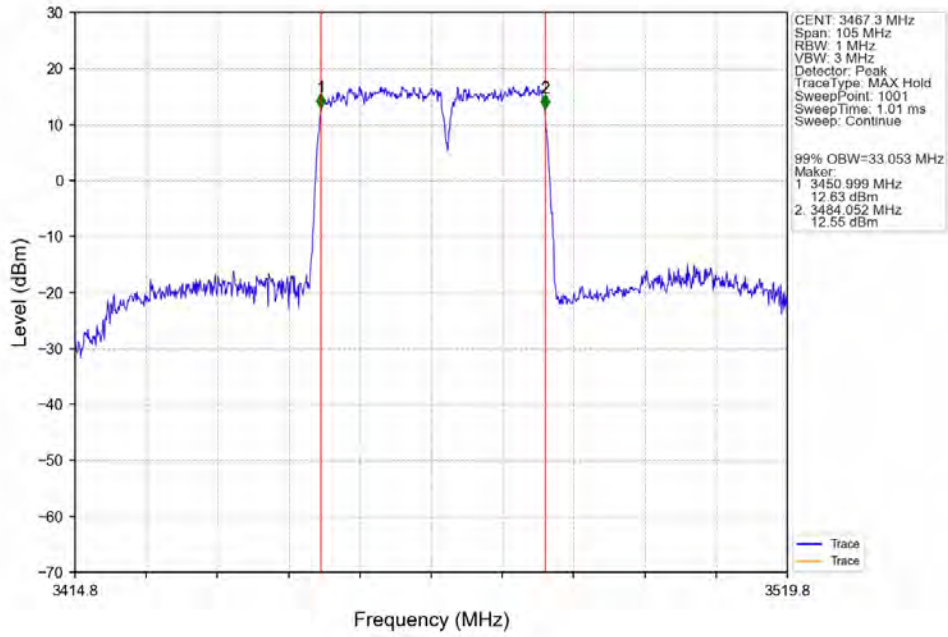

CA_42C(3450-3550)_SISO_NTNV_CC1:20 CC2:15MHz_CC1:QPSK CC2:QPSK_CC1:3460 CC2:3477.1MHz_CC1: 100@0
CC2: 75@0