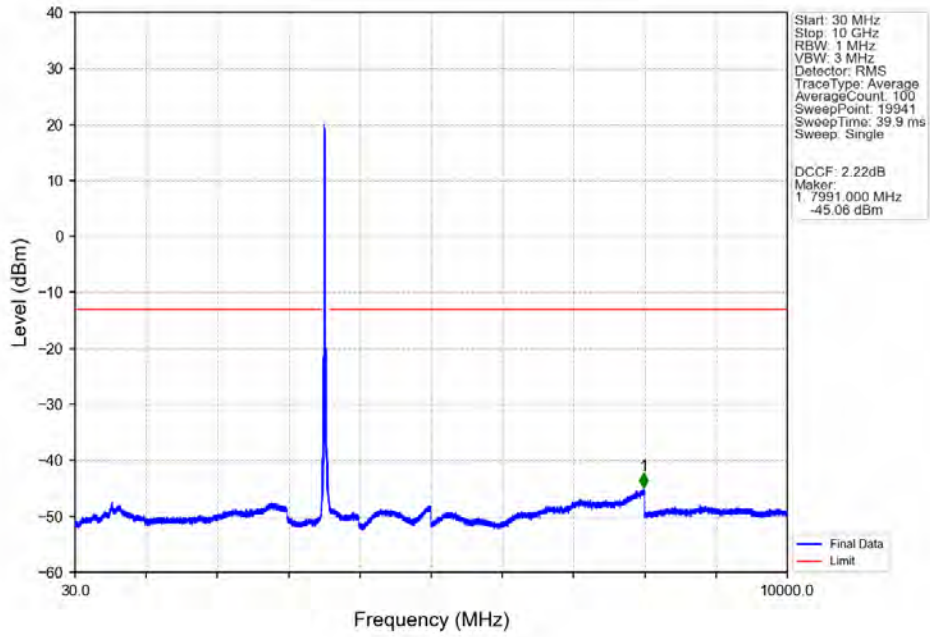

CA_42C(3450-3550)_SISO_NTNV_CC1:15 CC2:20MHz_CC1:QPSK CC2:QPSK_CC1:3522.9 CC2:3540MHz_CC1: 1@0
CC2: 1@0