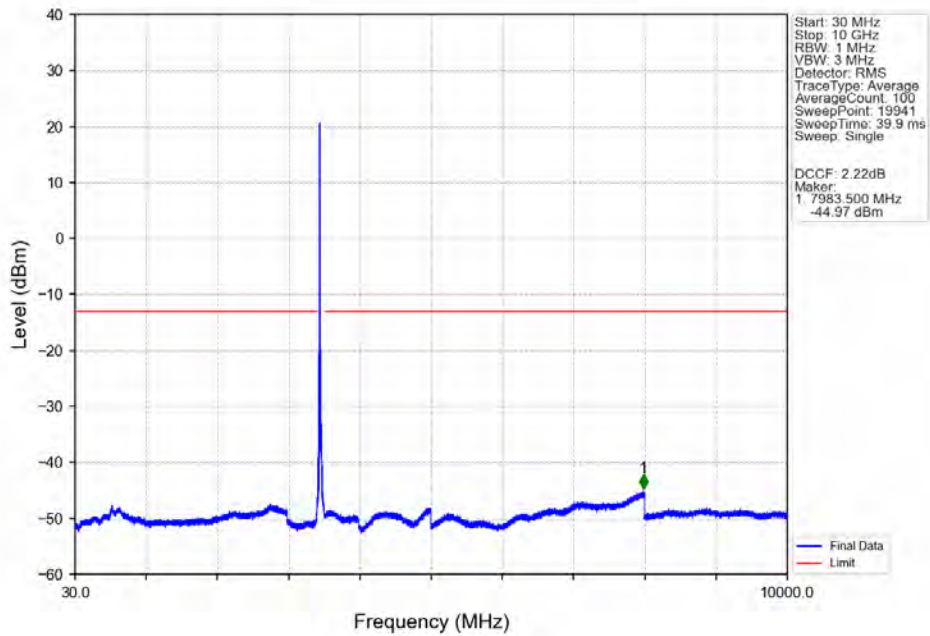

CA_42C(3450-3550)_SISO_NTNV_CC1:10 CC2:20MHz_CC1:QPSK CC2:QPSK_CC1:3455 CC2:3469.4MHz_CC1: 1@0
CC2: 1@0

Start (MHz)	Stop (MHz)	RBW (MHz)	Method	Marker No.	Freq (MHz)	Level (dBm)	Limit (dBm)	Result
3404.7	3444.7	1	CHP	1	3443.960	-54.64	-13	Pass
3444.7	3448.7	0.5	CHP	2	3446.832	-54.82	-13	Pass
3448.7	3449.7	0.003	/	3	3449.048	-67.22	-13	Pass
3449.7	3479.7	0.003	/	/	/	/	/	/
3479.7	3480.7	0.003	/	4	3480.376	-78.80	-13	Pass
3480.7	3484.7	0.5	CHP	5	3484.120	-58.01	-13	Pass
3484.7	3524.7	1	CHP	6	3523.732	-54.40	-13	Pass

CA_42C(3450-3550)_SISO_NTNV_CC1:10 CC2:20MHz_CC1:QPSK CC2:QPSK_CC1:3455 CC2:3469.4MHz_CC1: 1@0
CC2: 1@0