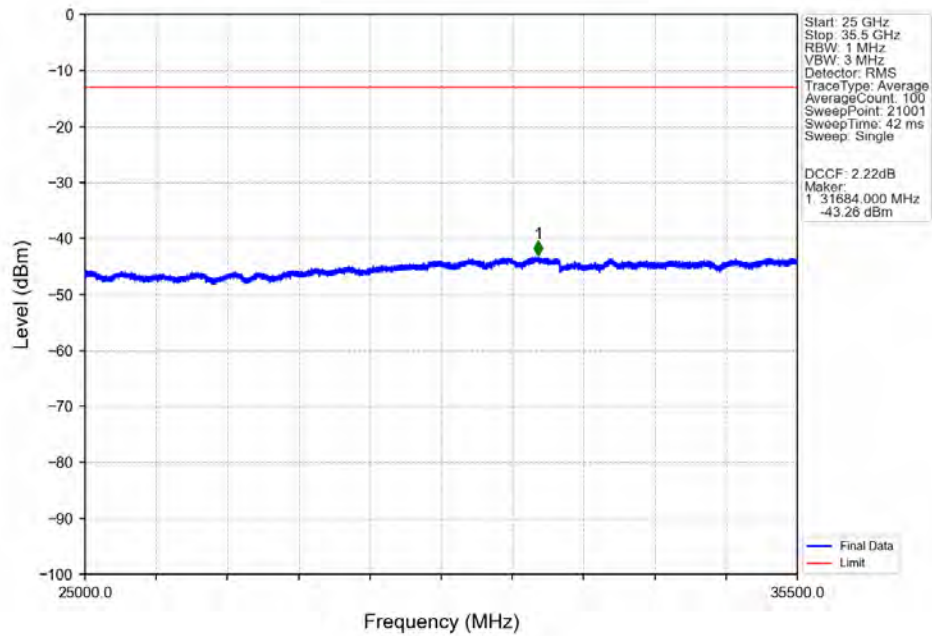

CA_42C(3450-3550)_SISO_NTNV_CC1:10 CC2:20MHz_CC1:QPSK CC2:QPSK_CC1:3455 CC2:3469.4MHz_CC1: 50@0
CC2: 100@0