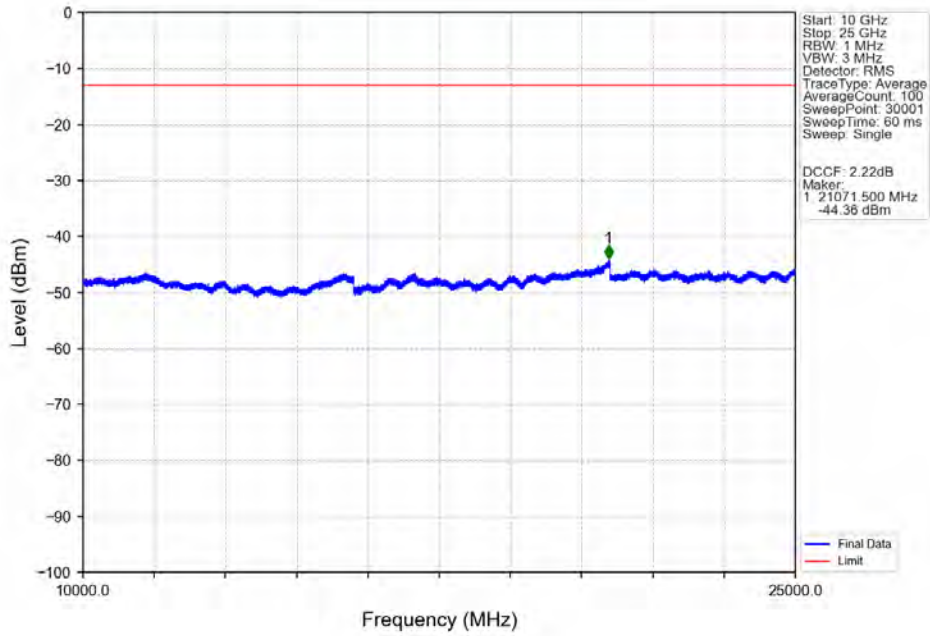

CA_42C(3450-3550)_SISO_NTNV_CC1:20 CC2:10MHz_CC1:QPSK CC2:QPSK_CC1:3530.6 CC2:3545MHz_CC1: 1@0
CC2: 1@0