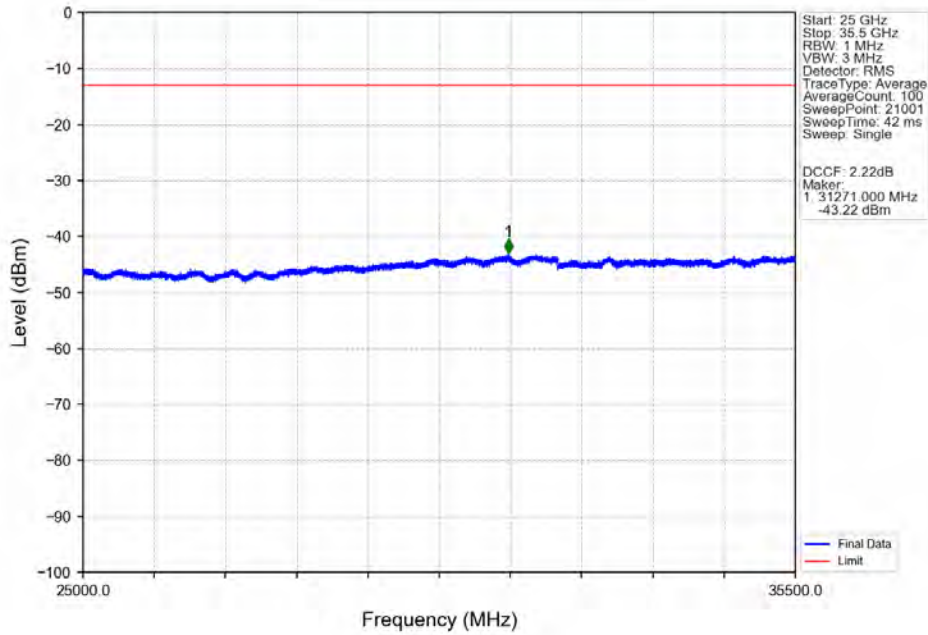

CA_42C(3450-3550)_SISO_NTNV_CC1:5 CC2:20MHz_CC1:QPSK CC2:QPSK_CC1:3528.3 CC2:3540MHz_CC1: 1@0
CC2: 1@0

CA_42C(3450-3550)_SISO_NTNV_CC1:5 CC2:20MHz_CC1:QPSK CC2:QPSK_CC1:3528.3 CC2:3540MHz_CC1: 1@24
CC2: 1@99