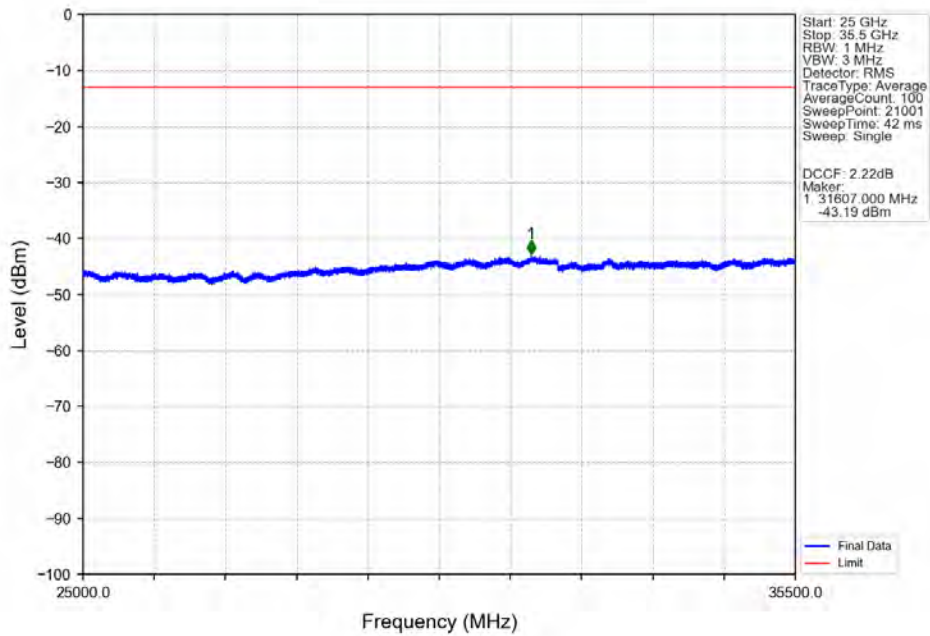

CA_42C(3450-3550)_SISO_NTNV_CC1:15 CC2:20MHz_CC1:QPSK CC2:QPSK_CC1:3457.5 CC2:3474.6MHz_CC1: 1@0
CC2: 1@0