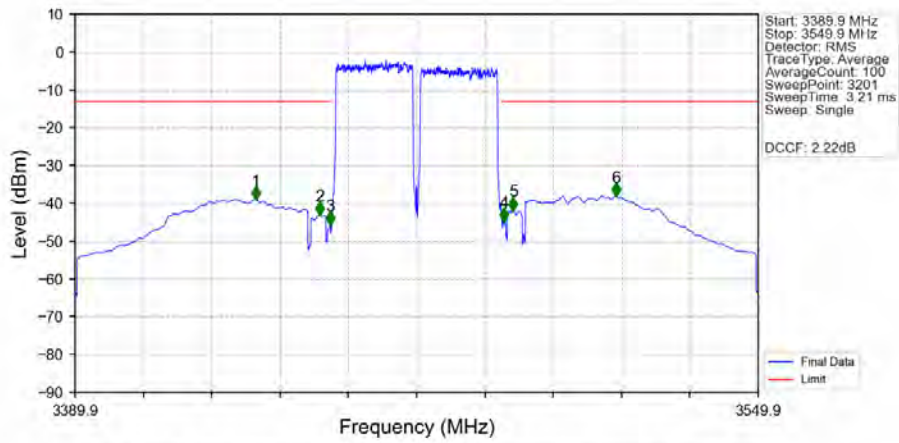

CA_42C(3450-3550)_SISO_NTNV_CC1:20 CC2:20MHz_CC1:QPSK CC2:QPSK_CC1:3460 CC2:3479.8MHz_CC1: 100@0
CC2: 100@0

Start (MHz)	Stop (MHz)	RBW (MHz)	Method	Marker No.	Freq (MHz)	Level (dBm)	Limit (dBm)	Result
3389.9	3444.9	1	CHP	1	3432.200	-38.83	-13	Pass
3444.9	3448.9	0.5	CHP	2	3447.250	-42.85	-13	Pass
3448.9	3449.9	0.2	CHP	3	3449.750	-45.42	-13	Pass
3449.9	3489.9	0.1	/	/	/	/	/	/
3489.9	3490.9	0.2	CHP	4	3490.350	-44.60	-13	Pass
3490.9	3494.9	0.5	CHP	5	3492.500	-41.75	-13	Pass
3494.9	3549.9	1	CHP	6	3516.700	-38.04	-13	Pass

CA_42C(3450-3550)_SISO_NTNV_CC1:20 CC2:20MHz_CC1:QPSK CC2:QPSK_CC1:3460 CC2:3479.8MHz_CC1: 100@0
CC2: 100@0