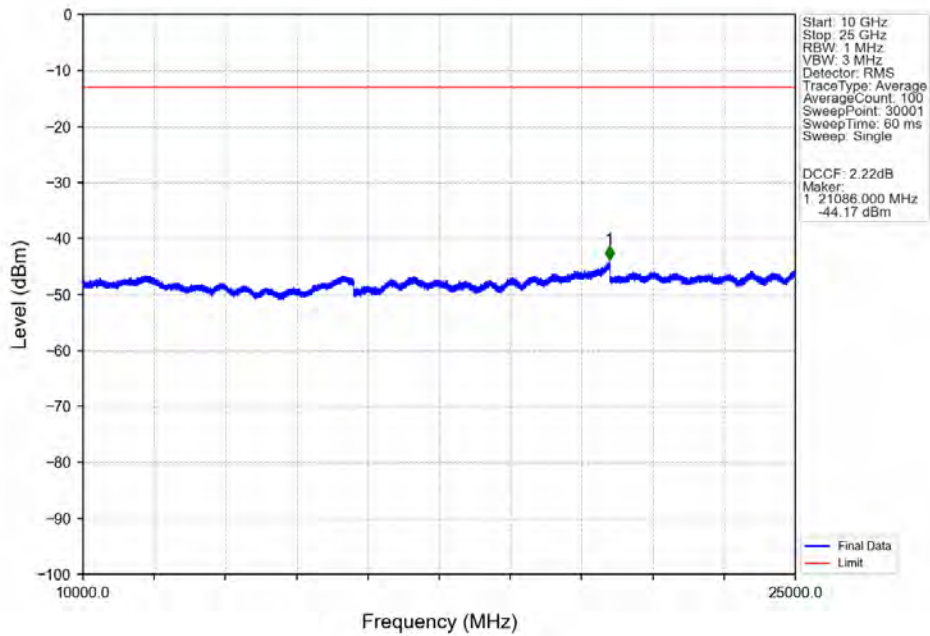

CA_42C(3450-3550)_SISO_NTNV_CC1:20 CC2:5MHz_CC1:QPSK CC2:QPSK_CC1:3535.8 CC2:3547.5MHz_CC1: 1@0
CC2: 1@0