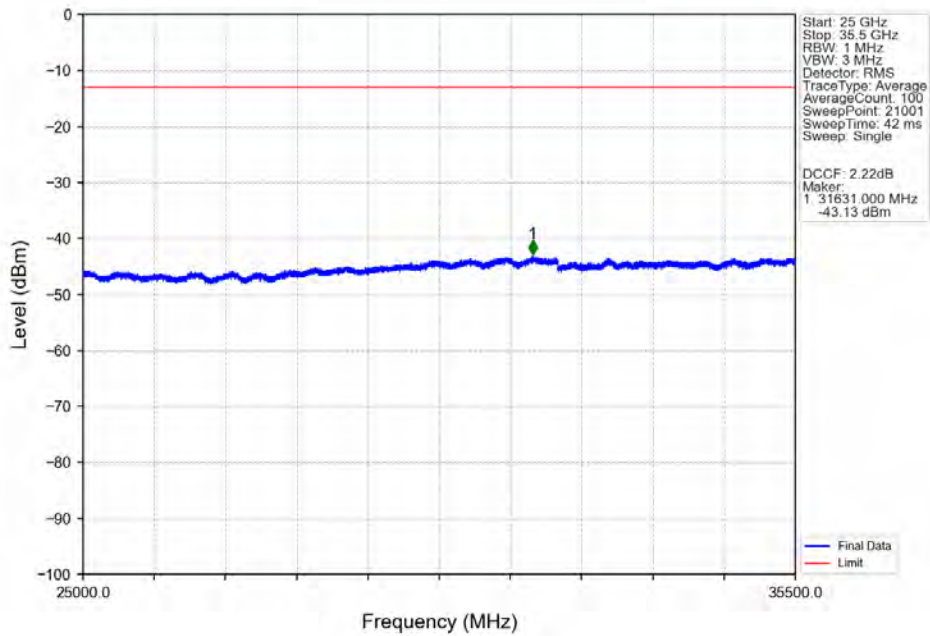

CA_42C(3450-3550)_SISO_NTNV_CC1:20 CC2:10MHz_CC1:QPSK CC2:QPSK_CC1:3530.6 CC2:3545MHz_CC1: 100@0
CC2: 50@0