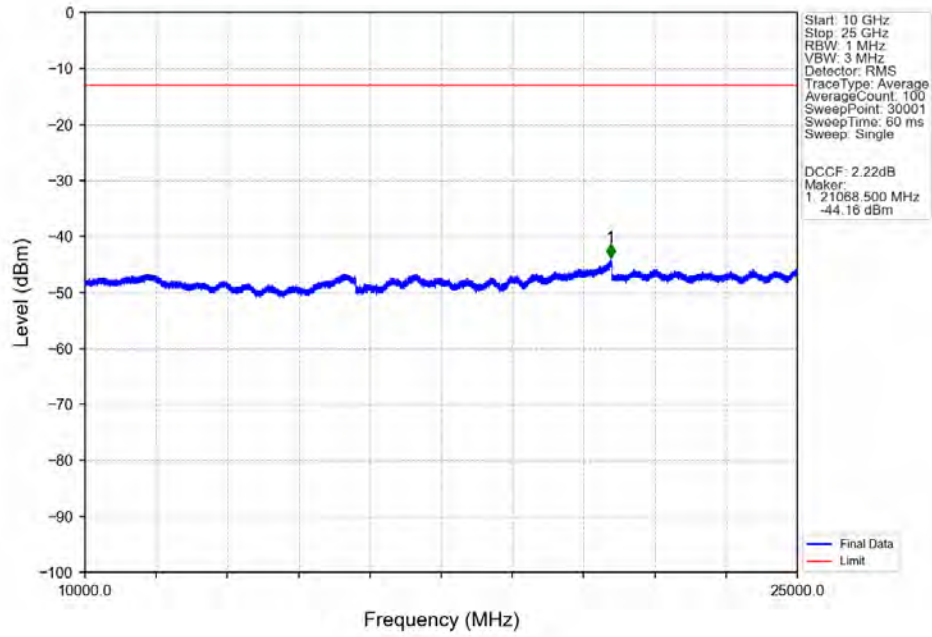

CA_42C(3450-3550)_SISO_NTNV_CC1:10 CC2:20MHz_CC1:QPSK CC2:QPSK_CC1:3455 CC2:3469.4MHz_CC1: 50@0
CC2: 100@0