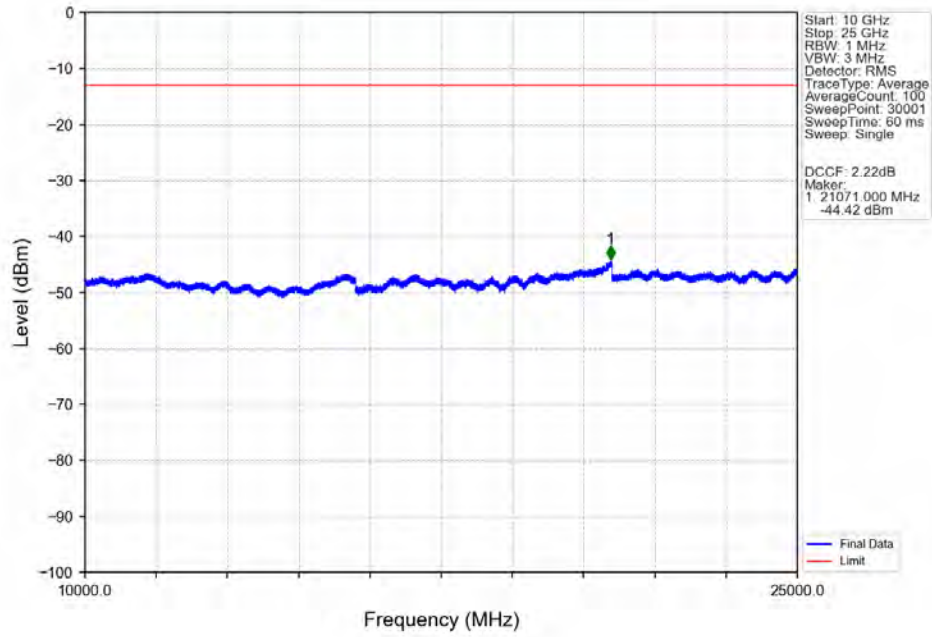

CA_42C(3450-3550)_SISO_NTNV_CC1:20 CC2:15MHz_CC1:QPSK CC2:QPSK_CC1:3460 CC2:3477.1MHz_CC1: 100@0
CC2: 75@0