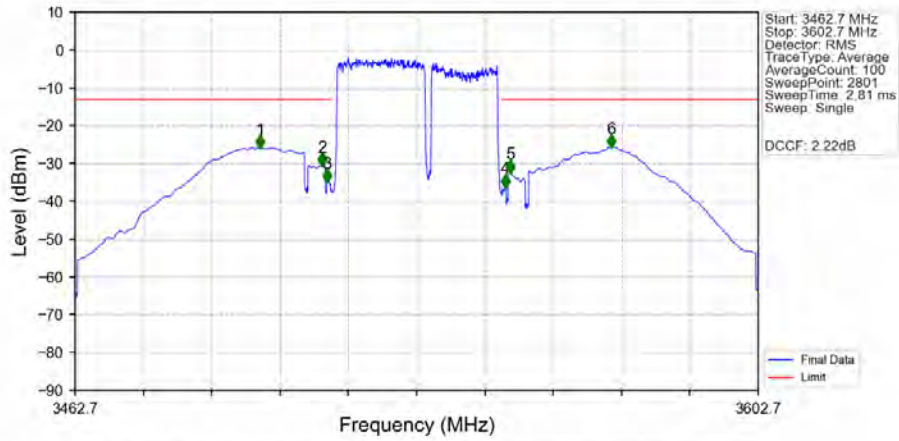

CA_42C(3450-3550)_SISO_NTNV_CC1:20 CC2:15MHz_CC1:QPSK CC2:QPSK_CC1:3525.4 CC2:3542.5MHz_CC1:100@0 CC2: 75@0

Start (MHz)	Stop (MHz)	RBW (MHz)	Method	Marker No.	Freq (MHz)	Level (dBm)	Limit (dBm)	Result
3462.7	3510.2	1	CHP	1	3500.650	-25.82	-13	Pass
3510.2	3514.2	0.5	CHP	2	3513.350	-30.49	-13	Pass
3514.2	3515.2	0.2	CHP	3	3514.400	-34.79	-13	Pass
3515.2	3550.2	0.1	/	/	/	/	/	/
3550.2	3551.2	0.2	CHP	4	3550.900	-36.19	-13	Pass
3551.2	3555.2	0.5	CHP	5	3551.850	-32.32	-13	Pass
3555.2	3602.7	1	CHP	6	3572.550	-25.52	-13	Pass

CA_42C(3450-3550)_SISO_NTNV_CC1:20 CC2:15MHz_CC1:QPSK CC2:QPSK_CC1:3525.4 CC2:3542.5MHz_CC1:100@0 CC2: 75@0