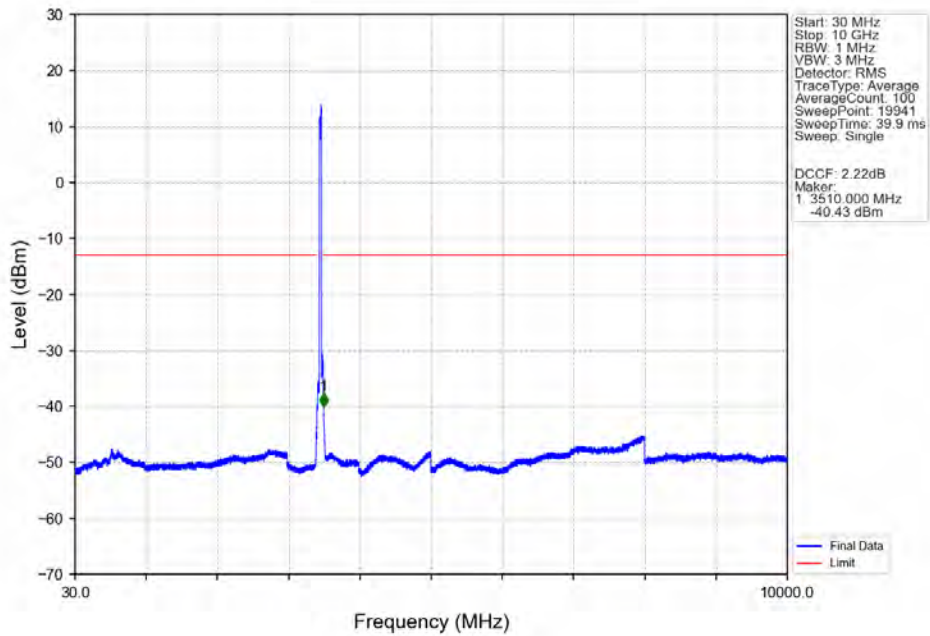

CA_42C(3450-3550)_SISO_NTNV_CC1:20 CC2:10MHz_CC1:QPSK CC2:QPSK_CC1:3460 CC2:3474.4MHz_CC1: 100@0
CC2: 50@0

Start (MHz)	Stop (MHz)	RBW (MHz)	Method	Marker No.	Freq (MHz)	Level (dBm)	Limit (dBm)	Result
3404.7	3444.7	1	CHP	1	3432.300	-40.90	-13	Pass
3444.7	3448.7	0.5	CHP	2	3448.450	-44.07	-13	Pass
3448.7	3449.7	0.2	CHP	3	3449.250	-47.10	-13	Pass
3449.7	3479.7	0.1	/	/	/	/	/	/
3479.7	3480.7	0.2	CHP	4	3479.800	-46.53	-13	Pass
3480.7	3484.7	0.5	CHP	5	3483.400	-42.82	-13	Pass
3484.7	3524.7	1	CHP	6	3495.750	-36.76	-13	Pass

CA_42C(3450-3550)_SISO_NTNV_CC1:20 CC2:10MHz_CC1:QPSK CC2:QPSK_CC1:3460 CC2:3474.4MHz_CC1: 100@0
CC2: 50@0