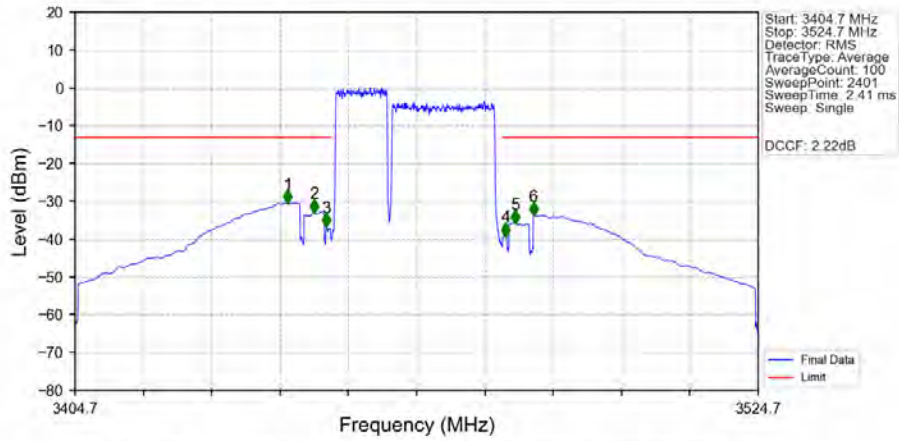

CA_42C(3450-3550)_SISO_NTNV_CC1:10 CC2:20MHz_CC1:QPSK CC2:QPSK_CC1:3455 CC2:3469.4MHz_CC1: 50@0
CC2: 100@0

Start (MHz)	Stop (MHz)	RBW (MHz)	Method	Marker No.	Freq (MHz)	Level (dBm)	Limit (dBm)	Result
3404.7	3444.7	1	CHP	1	3442.050	-30.39	-13	Pass
3444.7	3448.7	0.5	CHP	2	3446.650	-32.80	-13	Pass
3448.7	3449.7	0.2	CHP	3	3448.800	-36.46	-13	Pass
3449.7	3479.7	0.1	/	/	/	/	/	/
3479.7	3480.7	0.2	CHP	4	3480.350	-39.00	-13	Pass
3480.7	3484.7	0.5	CHP	5	3482.050	-35.74	-13	Pass
3484.7	3524.7	1	CHP	6	3485.200	-33.50	-13	Pass

CA_42C(3450-3550)_SISO_NTNV_CC1:10 CC2:20MHz_CC1:QPSK CC2:QPSK_CC1:3455 CC2:3469.4MHz_CC1: 50@0
CC2: 100@0