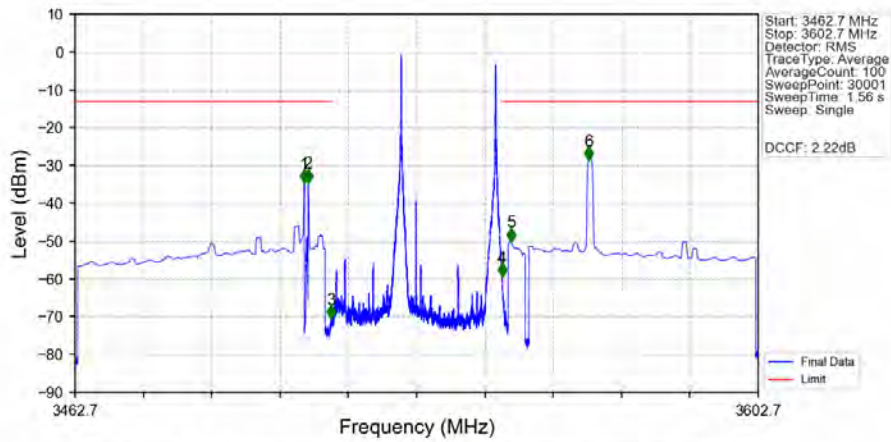

Start (MHz)	Stop (MHz)	RBW (MHz)	Method	Marker No.	Freq (MHz)	Level (dBm)	Limit (dBm)	Result
3462.7	3510.2	1	CHP	1	3509.698	-34.34	-13	Pass
3510.2	3514.2	0.5	CHP	2	3510.454	-34.26	-13	Pass
3514.2	3515.2	0.003	/	3	3515.195	-70.22	-13	Pass
3515.2	3550.2	0.003	/	/	/	/	/	/
3550.2	3551.2	0.003	/	4	3550.219	-59.15	-13	Pass
3551.2	3555.2	0.5	CHP	5	3552.015	-49.82	-13	Pass
3555.2	3602.7	1	CHP	6	3568.017	-28.34	-13	Pass