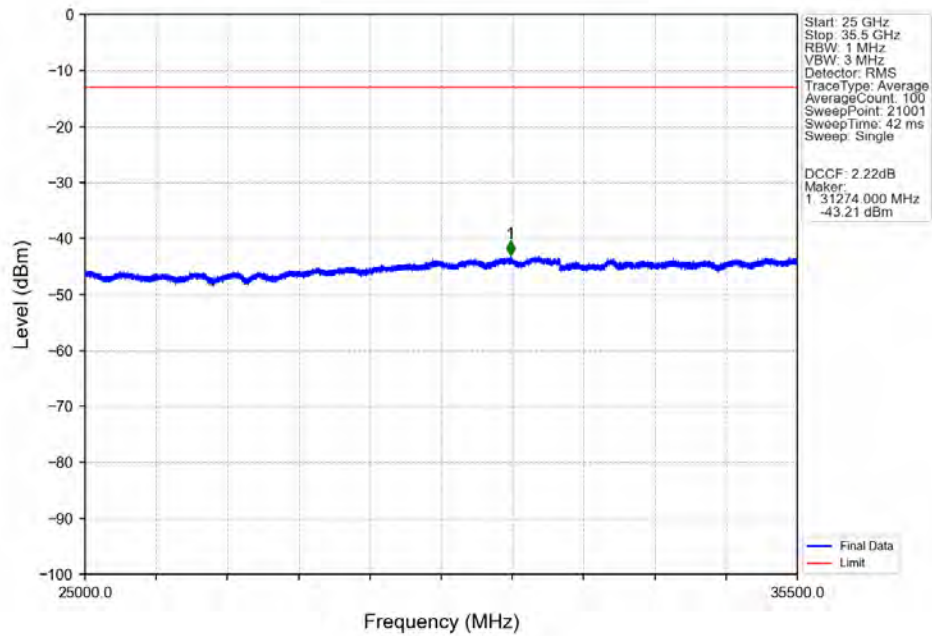

CA_42C(3450-3550)_SISO_NTNV_CC1:10 CC2:20MHz_CC1:QPSK CC2:QPSK_CC1:3525.6 CC2:3540MHz_CC1: 50@0
CC2: 100@0