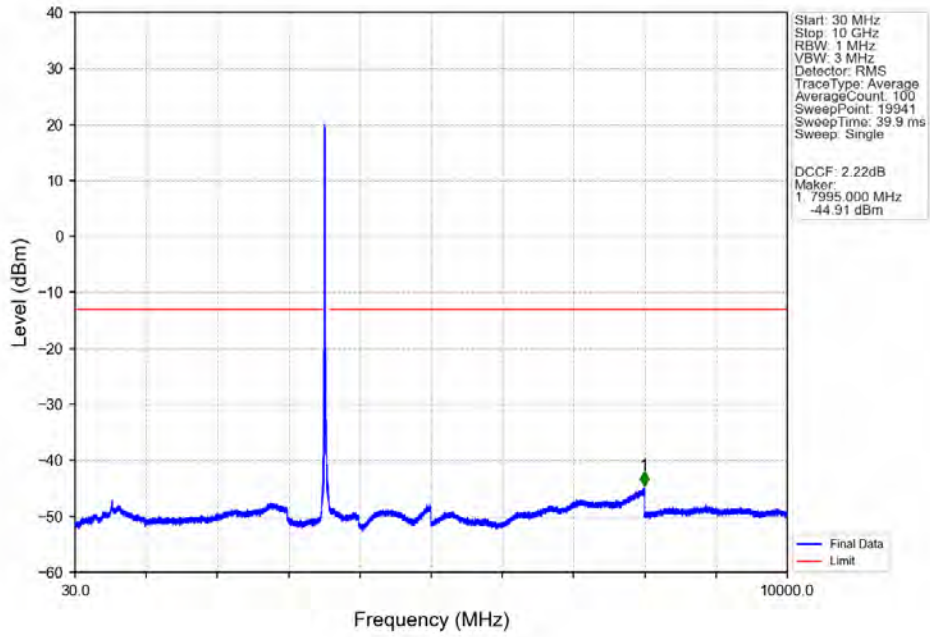

CA_42C(3450-3550)_SISO_NTNV_CC1:10 CC2:20MHz_CC1:QPSK CC2:QPSK_CC1:3525.6 CC2:3540MHz_CC1: 1@0
CC2: 1@0