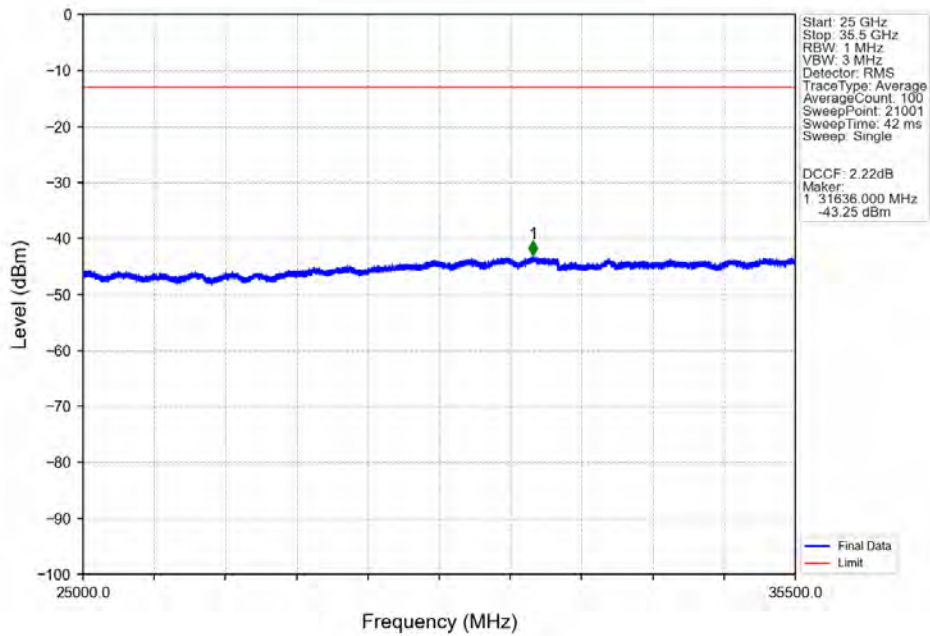

CA_42C(3450-3550)_SISO_NTNV_CC1:20 CC2:5MHz_CC1:QPSK CC2:QPSK_CC1:3460 CC2:3471.7MHz_CC1: 100@0
CC2: 25@0