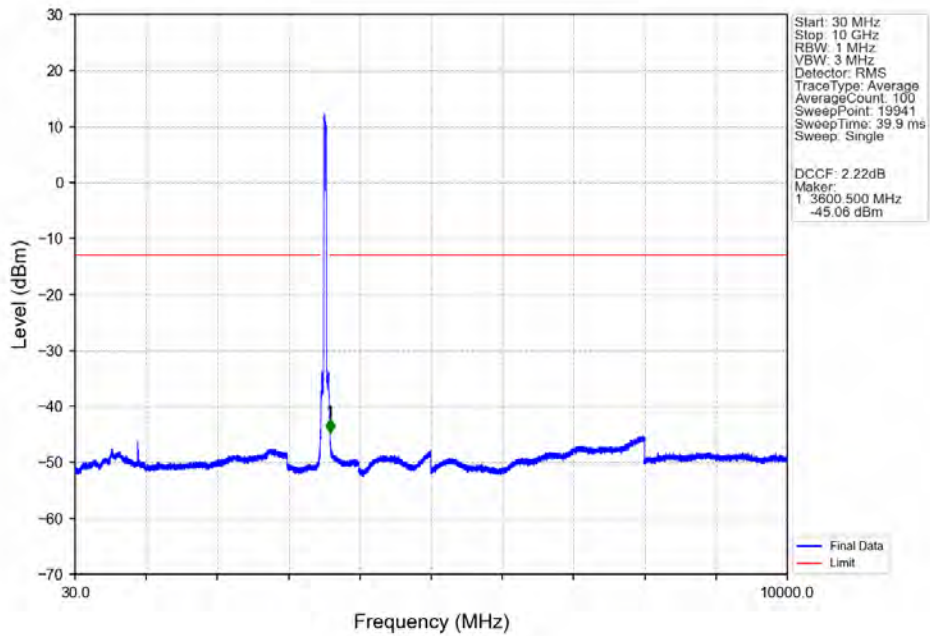

CA_42C(3450-3550)_SISO_NTNV_CC1:20 CC2:20MHz_CC1:QPSK CC2:QPSK_CC1:3520.2 CC2:3540MHz_CC1: 100@0
CC2: 100@0

Start (MHz)	Stop (MHz)	RBW (MHz)	Method	Marker No.	Freq (MHz)	Level (dBm)	Limit (dBm)	Result
3450.1	3505.1	1	CHP	1	3491.800	-40.08	-13	Pass
3505.1	3509.1	0.5	CHP	2	3507.750	-44.18	-13	Pass
3509.1	3510.1	0.2	CHP	3	3509.950	-45.89	-13	Pass
3510.1	3550.1	0.1	/	/	/	/	/	/
3550.1	3551.1	0.2	CHP	4	3550.250	-46.90	-13	Pass
3551.1	3555.1	0.5	CHP	5	3552.600	-43.04	-13	Pass
3555.1	3610.1	1	CHP	6	3577.700	-39.98	-13	Pass

CA_42C(3450-3550)_SISO_NTNV_CC1:20 CC2:20MHz_CC1:QPSK CC2:QPSK_CC1:3520.2 CC2:3540MHz_CC1: 100@0
CC2: 100@0