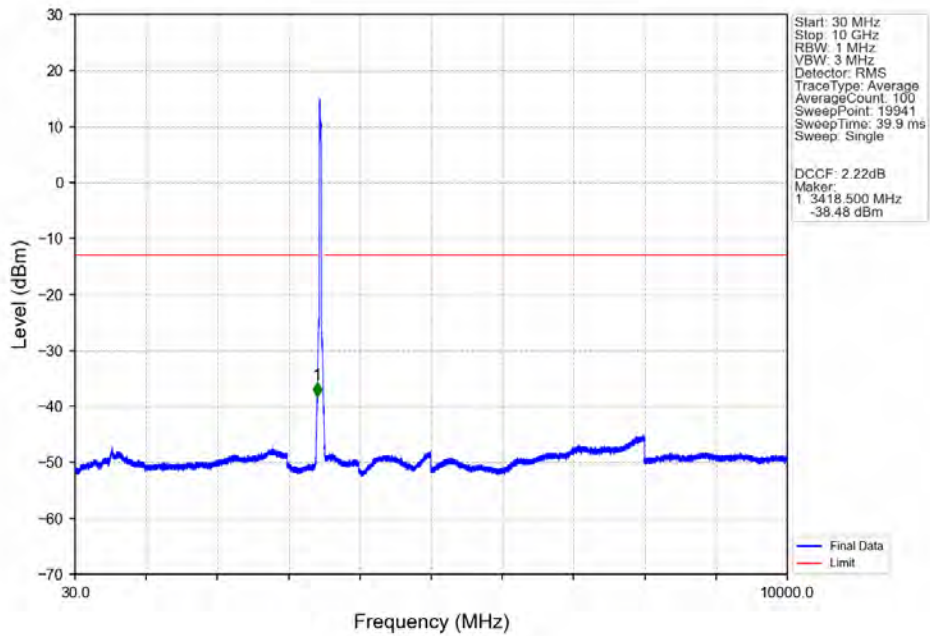

CA_42C(3450-3550)_SISO_NTNV_CC1:10 CC2:20MHz_CC1:QPSK CC2:QPSK_CC1:3455 CC2:3469.4MHz_CC1: 50@0
CC2: 100@0

Start (MHz)	Stop (MHz)	RBW (MHz)	Method	Marker No.	Freq (MHz)	Level (dBm)	Limit (dBm)	Result
3404.7	3444.7	1	CHP	1	3442.050	-30.39	-13	Pass
3444.7	3448.7	0.5	CHP	2	3446.650	-32.80	-13	Pass
3448.7	3449.7	0.2	CHP	3	3448.800	-36.46	-13	Pass
3449.7	3479.7	0.1	/	/	/	/	/	/
3479.7	3480.7	0.2	CHP	4	3480.350	-39.00	-13	Pass
3480.7	3484.7	0.5	CHP	5	3482.050	-35.74	-13	Pass
3484.7	3524.7	1	CHP	6	3485.200	-33.50	-13	Pass

CA_42C(3450-3550)_SISO_NTNV_CC1:10 CC2:20MHz_CC1:QPSK CC2:QPSK_CC1:3455 CC2:3469.4MHz_CC1: 50@0
CC2: 100@0