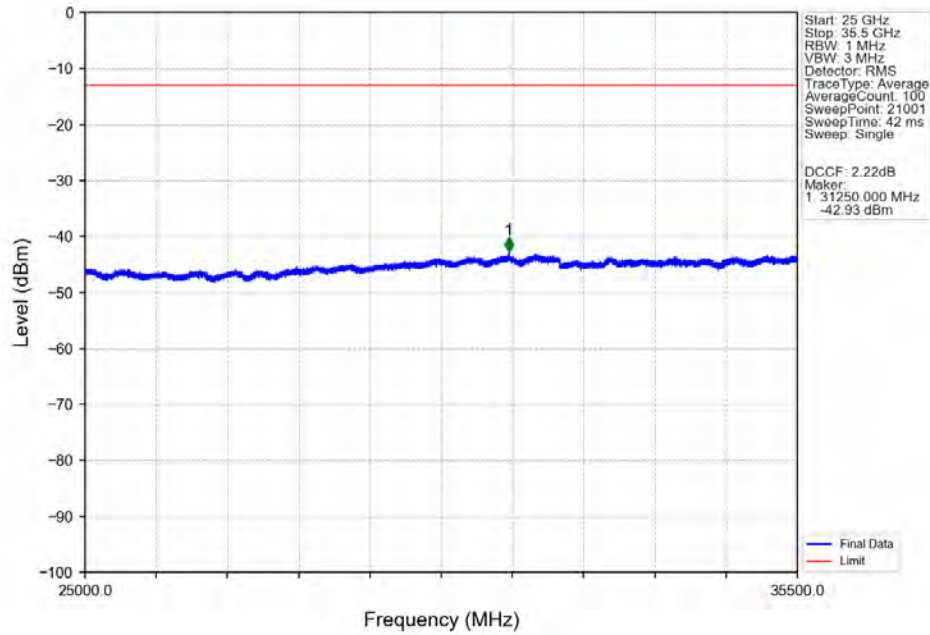

CA_42C(3450-3550)_SISO_NTNV_CC1:10 CC2:20MHz_CC1:QPSK CC2:QPSK_CC1:3525.6 CC2:3540MHz_CC1: 1@0
CC2: 1@0

CA_42C(3450-3550)_SISO_NTNV_CC1:10 CC2:20MHz_CC1:QPSK CC2:QPSK_CC1:3525.6 CC2:3540MHz_CC1: 1@49
CC2: 1@99