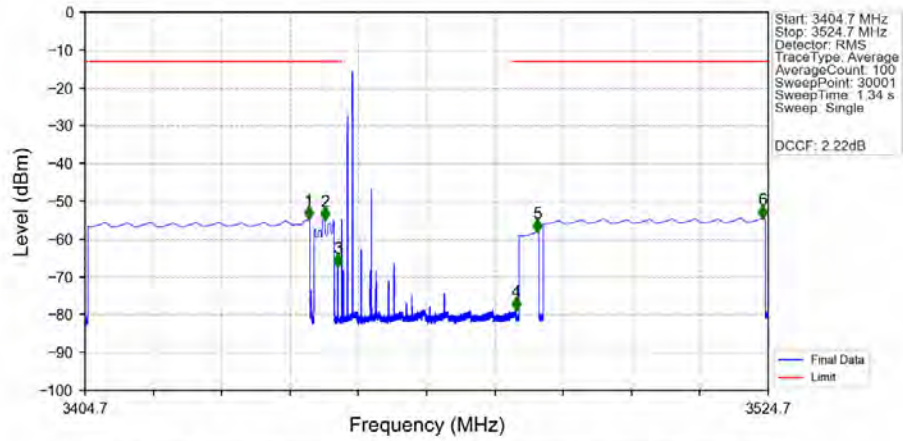

CA_42C(3450-3550)_SISO_NTNV_CC1:10 CC2:20MHz_CC1:QPSK CC2:QPSK_CC1:3455 CC2:3469.4MHz_CC1: 1@0
CC2: 1@0

Start (MHz)	Stop (MHz)	RBW (MHz)	Method	Marker No.	Freq (MHz)	Level (dBm)	Limit (dBm)	Result
3404.7	3444.7	1	CHP	1	3443.960	-54.64	-13	Pass
3444.7	3448.7	0.5	CHP	2	3446.832	-54.82	-13	Pass
3448.7	3449.7	0.003	/	3	3449.048	-67.22	-13	Pass
3449.7	3479.7	0.003	/	/	/	/	/	/
3479.7	3480.7	0.003	/	4	3480.376	-78.80	-13	Pass
3480.7	3484.7	0.5	CHP	5	3484.120	-58.01	-13	Pass
3484.7	3524.7	1	CHP	6	3523.732	-54.40	-13	Pass

CA_42C(3450-3550)_SISO_NTNV_CC1:10 CC2:20MHz_CC1:QPSK CC2:QPSK_CC1:3455 CC2:3469.4MHz_CC1: 1@0
CC2: 1@0