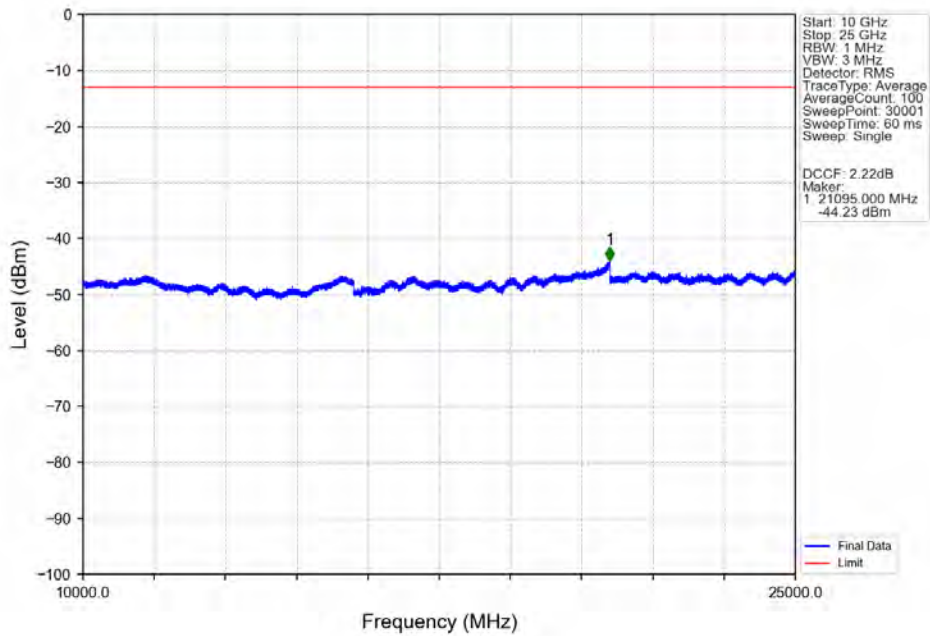

CA_42C(3450-3550)_SISO_NTNV_CC1:10 CC2:20MHz_CC1:QPSK CC2:QPSK_CC1:3525.6 CC2:3540MHz_CC1: 1@0
CC2: 1@0