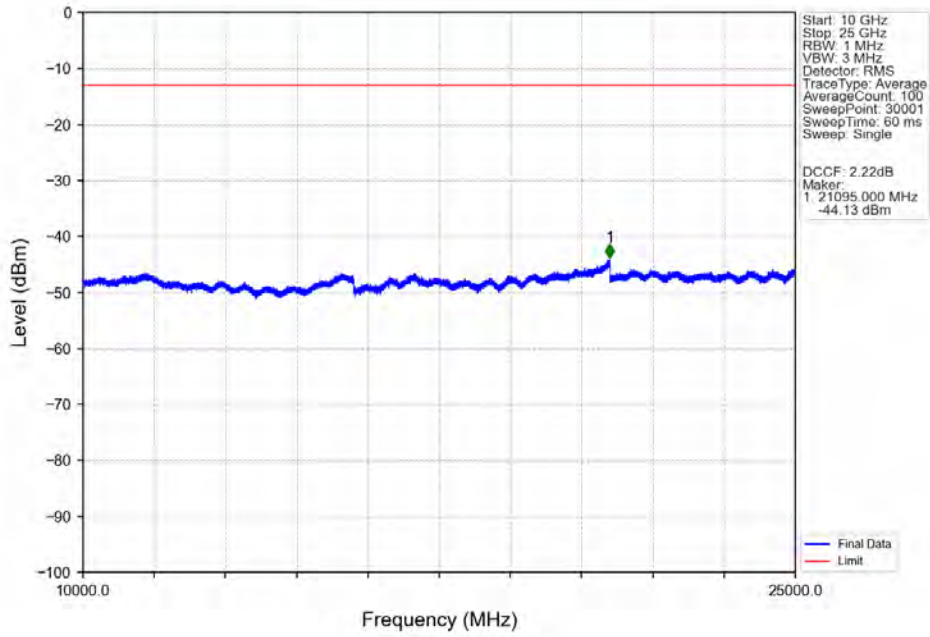

CA_42C(3450-3550)_SISO_NTNV_CC1:15 CC2:20MHz_CC1:QPSK CC2:QPSK_CC1:3457.5 CC2:3474.6MHz_CC1: 75@0
CC2: 100@0