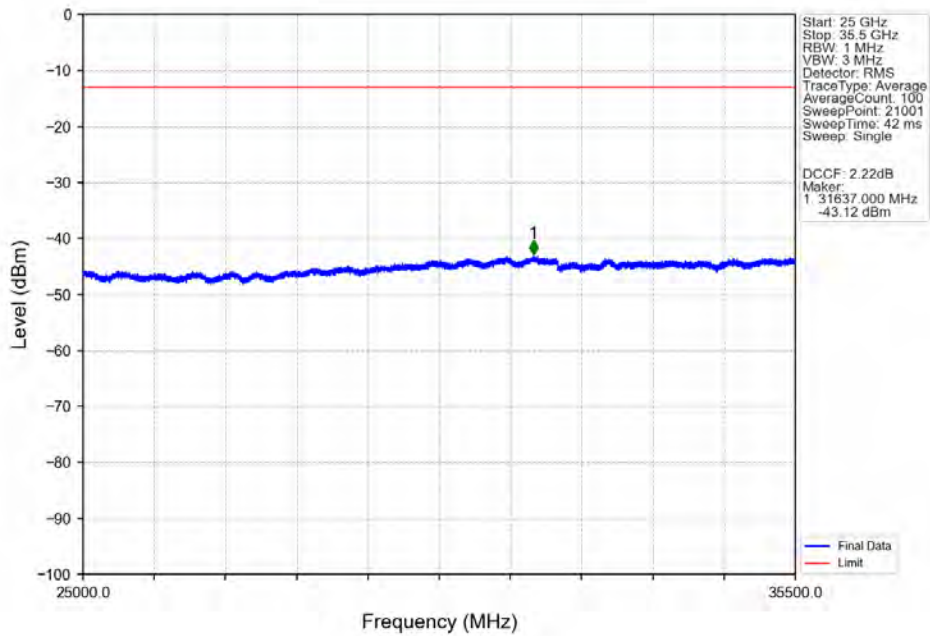

CA_42C(3450-3550)_SISO_NTNV_CC1:20 CC2:15MHz_CC1:QPSK CC2:QPSK_CC1:3460 CC2:3477.1MHz_CC1: 1@0
CC2: 1@0