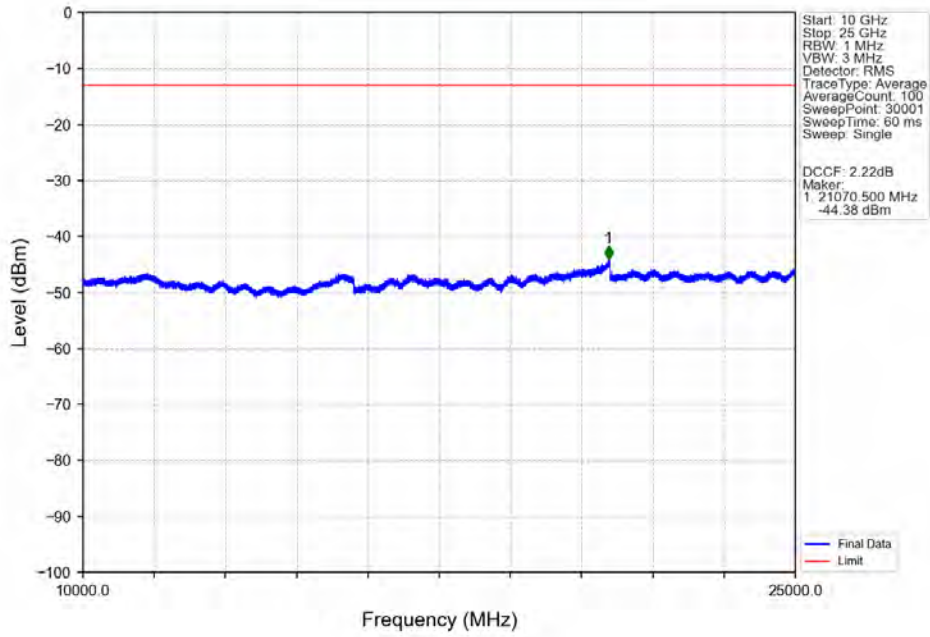

CA_42C(3450-3550)_SISO_NTNV_CC1:20 CC2:10MHz_CC1:QPSK CC2:QPSK_CC1:3530.6 CC2:3545MHz_CC1: 100@0
CC2: 50@0

CA_42C(3450-3550)_SISO_NTNV_CC1:20 CC2:10MHz_CC1:QPSK CC2:QPSK_CC1:3530.6 CC2:3545MHz_CC1: 100@0
CC2: 50@0