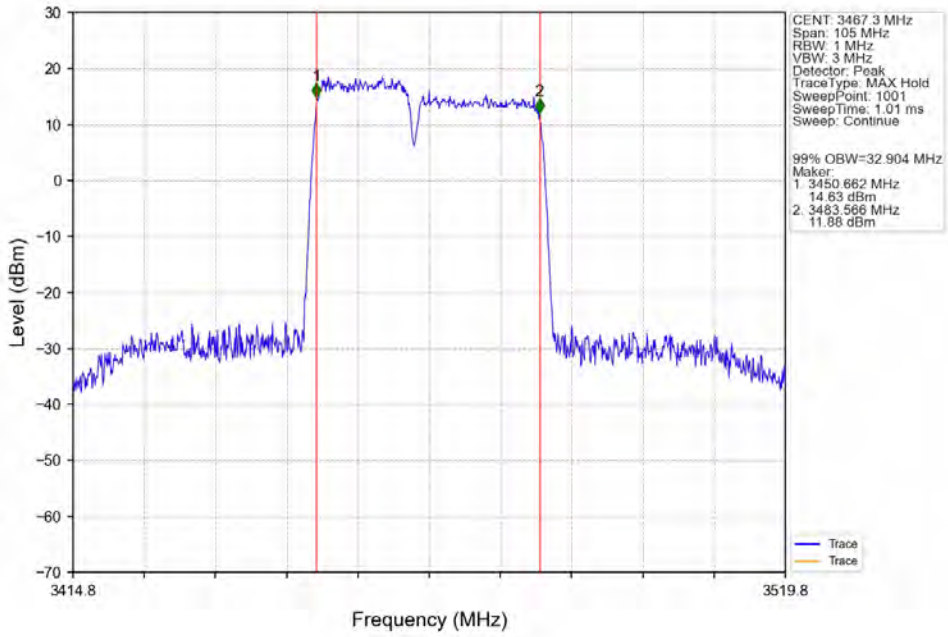

CA_42C(3450-3550)_SISO_NTNV_CC1:15 CC2:20MHz_CC1:QPSK CC2:QPSK_CC1:3457.5 CC2:3474.6MHz_CC1: 75@0
CC2: 100@0