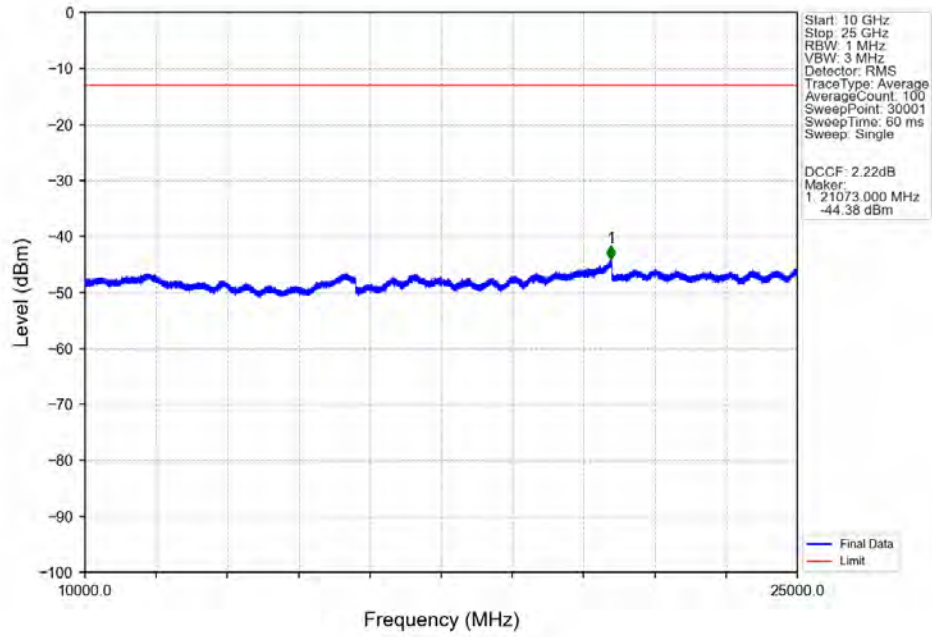

CA_42C(3450-3550)_SISO_NTNV_CC1:20 CC2:10MHz_CC1:QPSK CC2:QPSK_CC1:3460 CC2:3474.4MHz_CC1: 100@0
CC2: 50@0