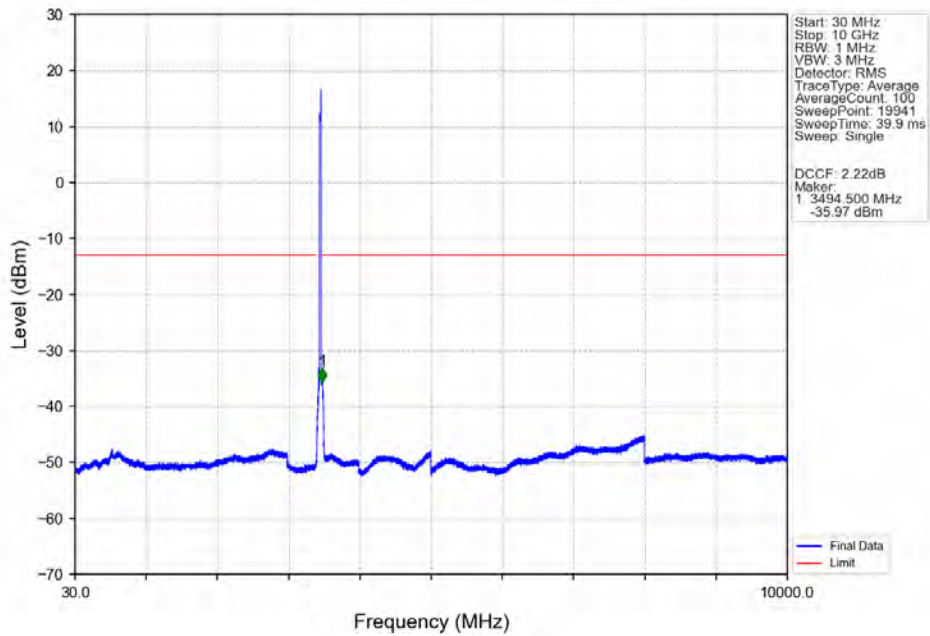

CA_42C(3450-3550)_SISO_NTNV_CC1:20 CC2:5MHz_CC1:QPSK CC2:QPSK_CC1:3460 CC2:3471.7MHz_CC1: 100@0
CC2: 25@0

Start (MHz)	Stop (MHz)	RBW (MHz)	Method	Marker No.	Freq (MHz)	Level (dBm)	Limit (dBm)	Result
3412.1	3444.6	1	CHP	1	3441.550	-41.32	-13	Pass
3444.6	3448.6	0.5	CHP	2	3447.800	-43.83	-13	Pass
3448.6	3449.6	0.2	CHP	3	3449.100	-47.12	-13	Pass
3449.6	3474.6	0.1	/	/	/	/	/	/
3474.6	3475.6	0.2	CHP	4	3475.600	-44.69	-13	Pass
3475.6	3479.6	0.5	CHP	5	3475.850	-40.96	-13	Pass
3479.6	3512.1	1	CHP	6	3480.150	-40.08	-13	Pass

CA_42C(3450-3550)_SISO_NTNV_CC1:20 CC2:5MHz_CC1:QPSK CC2:QPSK_CC1:3460 CC2:3471.7MHz_CC1: 100@0
CC2: 25@0