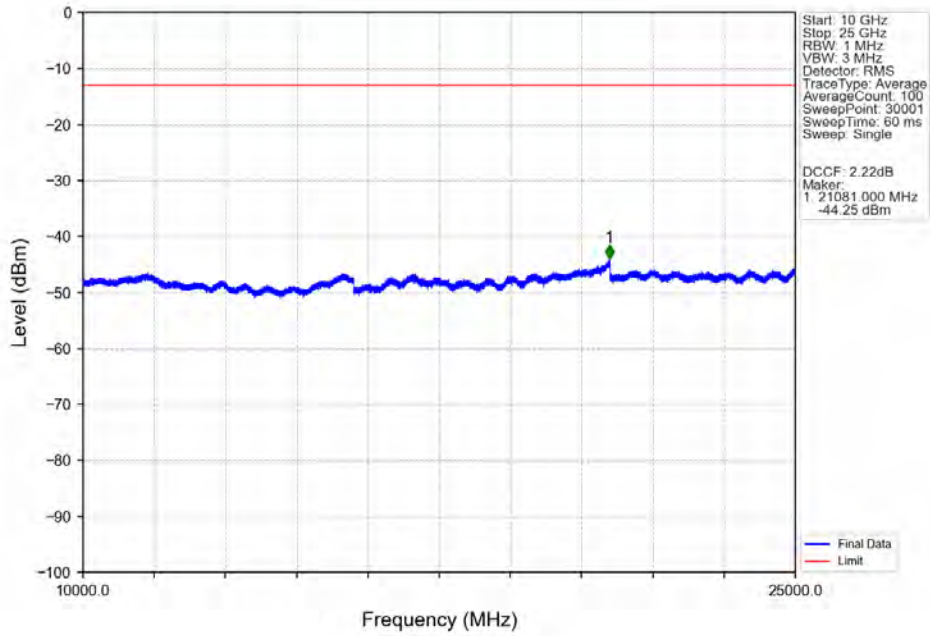

CA_42C(3450-3550)_SISO_NTNV_CC1:15 CC2:20MHz_CC1:QPSK CC2:QPSK_CC1:3522.9 CC2:3540MHz_CC1: 1@0
CC2: 1@0