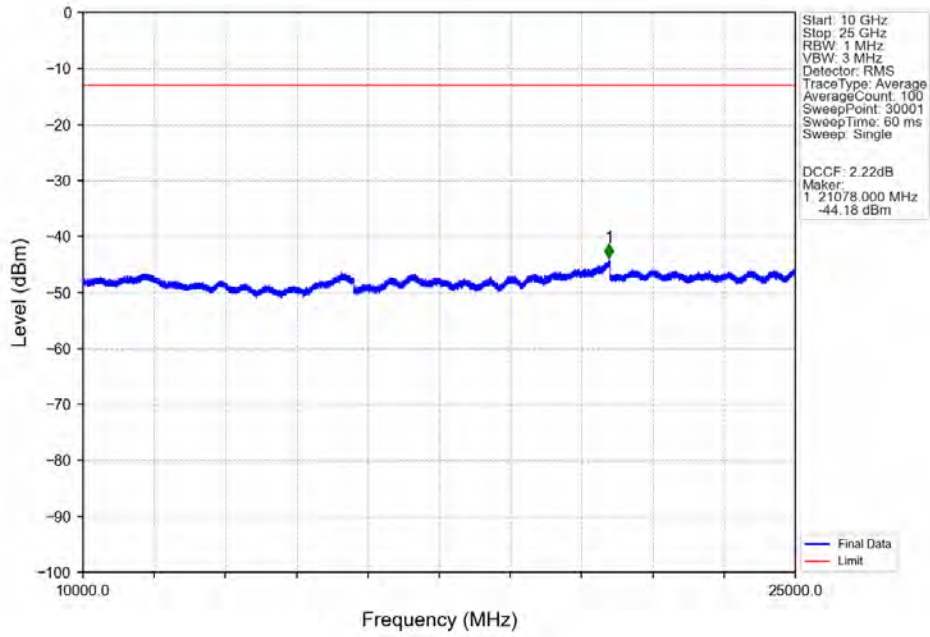

CA_42C(3450-3550)_SISO_NTNV_CC1:20 CC2:20MHz_CC1:QPSK CC2:QPSK_CC1:3460 CC2:3479.8MHz_CC1: 100@0
CC2: 100@0