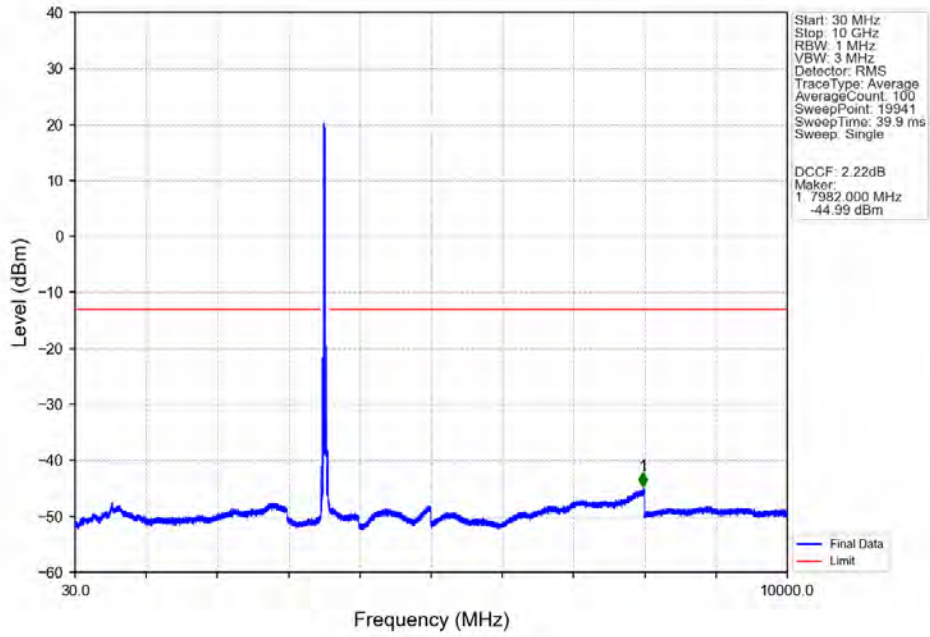

CA_42C(3450-3550)_SISO_NTNV_CC1:20 CC2:20MHz_CC1:QPSK CC2:QPSK_CC1:3520.2 CC2:3540MHz_CC1: 1@0
CC2: 1@0