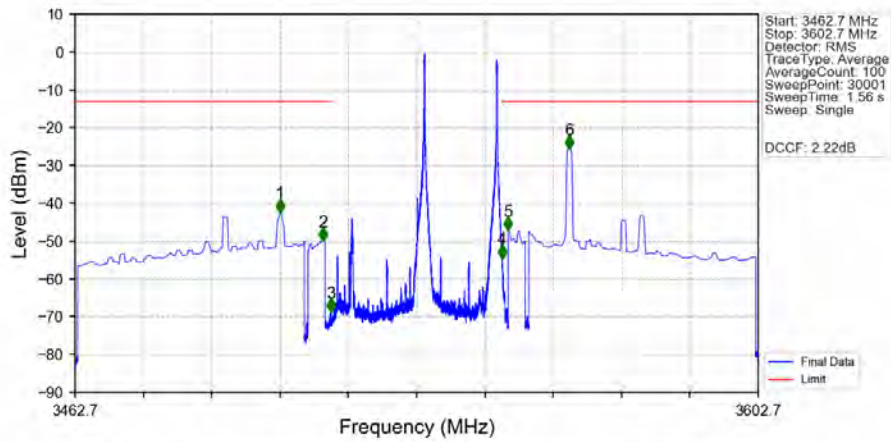

Start (MHz)	Stop (MHz)	RBW (MHz)	Method	Marker No.	Freq (MHz)	Level (dBm)	Limit (dBm)	Result
3462.7	3510.2	1	CHP	1	3504.686	-42.17	-13	Pass
3510.2	3514.2	0.5	CHP	2	3513.553	-49.80	-13	Pass
3514.2	3515.2	0.003	/	3	3515.191	-68.60	-13	Pass
3515.2	3550.2	0.003	/	/	/	/	/	/
3550.2	3551.2	0.003	/	4	3550.223	-54.32	-13	Pass
3551.2	3555.2	0.5	CHP	5	3551.451	-46.99	-13	Pass
3555.2	3602.7	1	CHP	6	3563.915	-25.39	-13	Pass