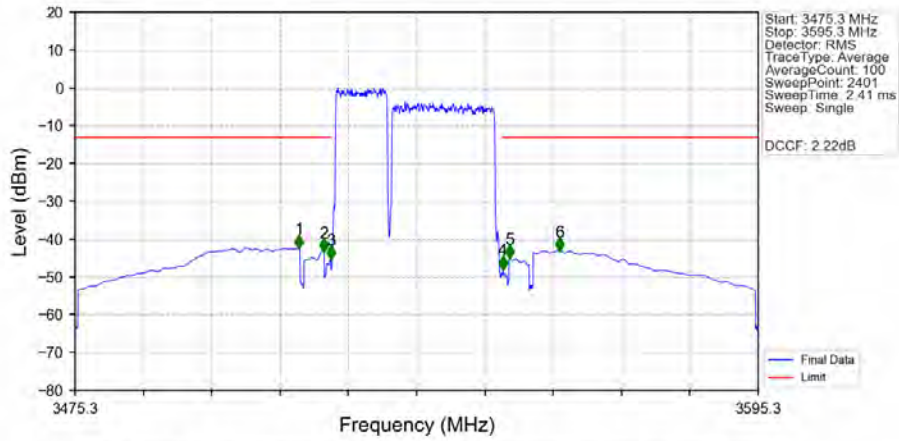

CA_42C(3450-3550)_SISO_NTNV_CC1:10 CC2:20MHz_CC1:QPSK CC2:QPSK_CC1:3525.6 CC2:3540MHz_CC1: 50@0
CC2: 100@0

Start (MHz)	Stop (MHz)	RBW (MHz)	Method	Marker No.	Freq (MHz)	Level (dBm)	Limit (dBm)	Result
3475.3	3515.3	1	CHP	1	3514.650	-42.20	-13	Pass
3515.3	3519.3	0.5	CHP	2	3519.050	-43.08	-13	Pass
3519.3	3520.3	0.2	CHP	3	3520.200	-45.12	-13	Pass
3520.3	3550.3	0.1	/	/	/	/	/	/
3550.3	3551.3	0.2	CHP	4	3550.450	-47.72	-13	Pass
3551.3	3555.3	0.5	CHP	5	3551.600	-44.91	-13	Pass
3555.3	3595.3	1	CHP	6	3560.400	-42.87	-13	Pass

CA_42C(3450-3550)_SISO_NTNV_CC1:10 CC2:20MHz_CC1:QPSK CC2:QPSK_CC1:3525.6 CC2:3540MHz_CC1: 50@0
CC2: 100@0