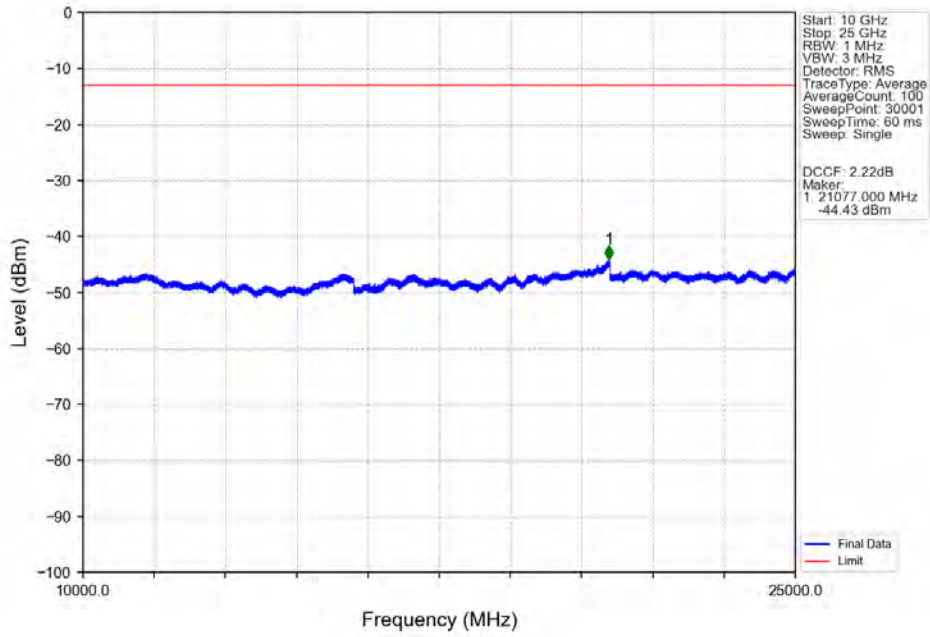

CA_42C(3450-3550)_SISO_NTNV_CC1:20 CC2:5MHz_CC1:QPSK CC2:QPSK_CC1:3535.8 CC2:3547.5MHz_CC1: 100@0
 CC2: 25@0

CA_42C(3450-3550)_SISO_NTNV_CC1:20 CC2:5MHz_CC1:QPSK CC2:QPSK_CC1:3535.8 CC2:3547.5MHz_CC1: 100@0
CC2: 25@0