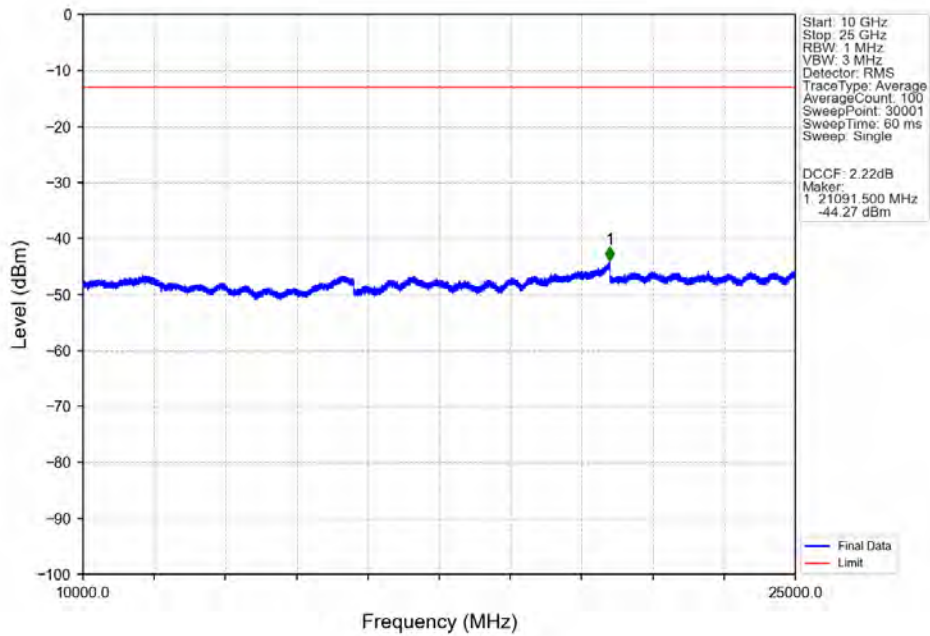

CA_42C(3450-3550)_SISO_NTNV_CC1:20 CC2:20MHz_CC1:QPSK CC2:QPSK_CC1:3520.2 CC2:3540MHz_CC1: 1@0
CC2: 1@0