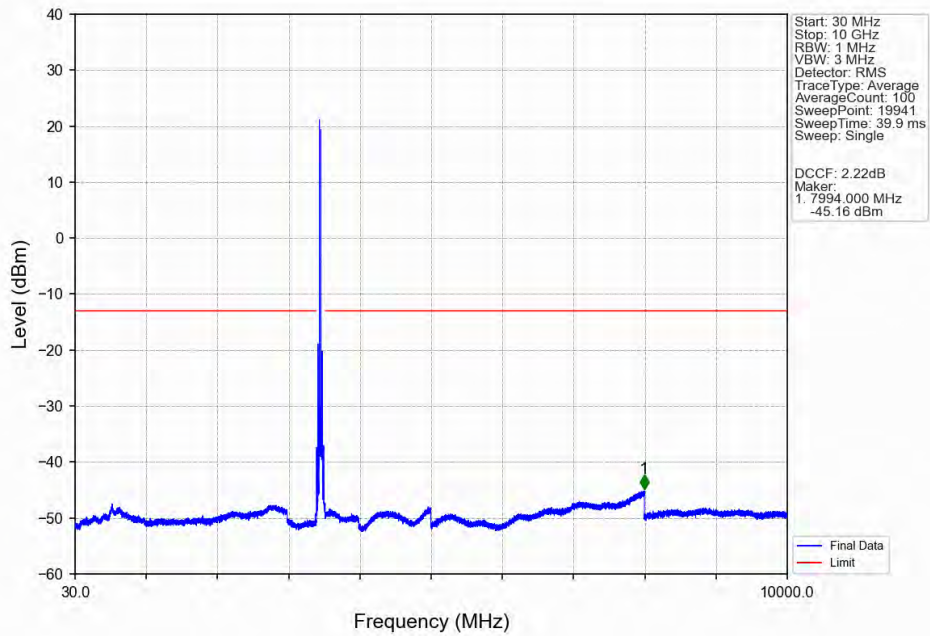

CA_42C(3450-3550)_SISO_NTNV_CC1:20 CC2:20MHz_CC1:QPSK CC2:QPSK_CC1:3460 CC2:3479.8MHz_CC1: 1@0
CC2: 1@0

Start (MHz)	Stop (MHz)	RBW (MHz)	Method	Marker No.	Freq (MHz)	Level (dBm)	Limit (dBm)	Result
3389.9	3444.9	1	CHP	1	3431.180	-23.81	-13	Pass
3444.9	3448.9	0.5	CHP	2	3448.647	-42.93	-13	Pass
3448.9	3449.9	0.003	/	3	3449.884	-53.16	-13	Pass
3449.9	3489.9	0.003	/	/	/	/	/	/
3489.9	3490.9	0.003	/	4	3490.716	-41.40	-13	Pass
3490.9	3494.9	0.5	CHP	5	3491.153	-44.24	-13	Pass
3494.9	3549.9	1	CHP	6	3510.295	-42.43	-13	Pass

CA_42C(3450-3550)_SISO_NTNV_CC1:20 CC2:20MHz_CC1:QPSK CC2:QPSK_CC1:3460 CC2:3479.8MHz_CC1: 1@0
CC2: 1@0