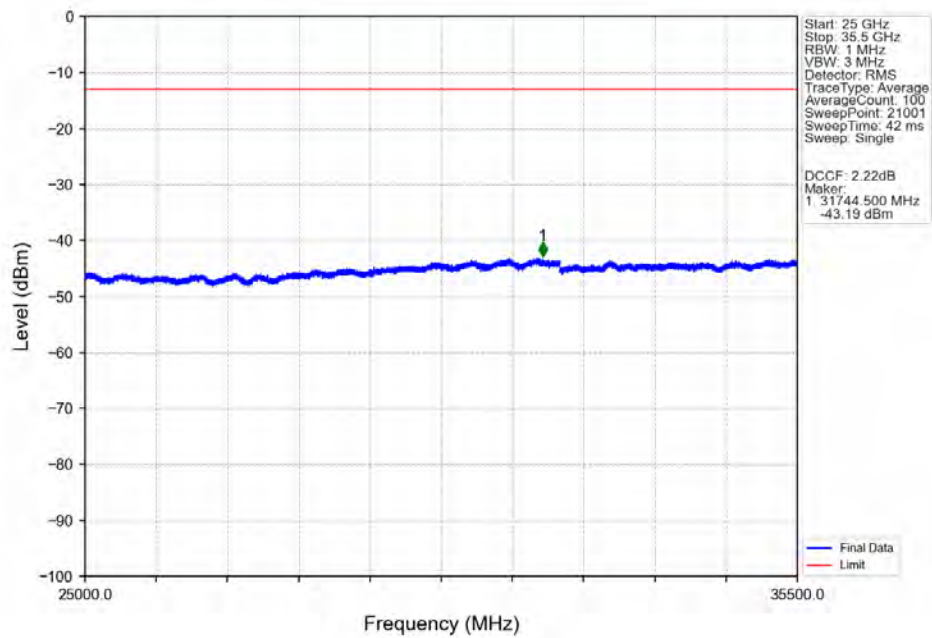

CA_42C(3450-3550)_SISO_NTNV_CC1:20 CC2:15MHz_CC1:QPSK CC2:QPSK_CC1:3525.4 CC2:3542.5MHz_CC1:100@0 CC2: 75@0