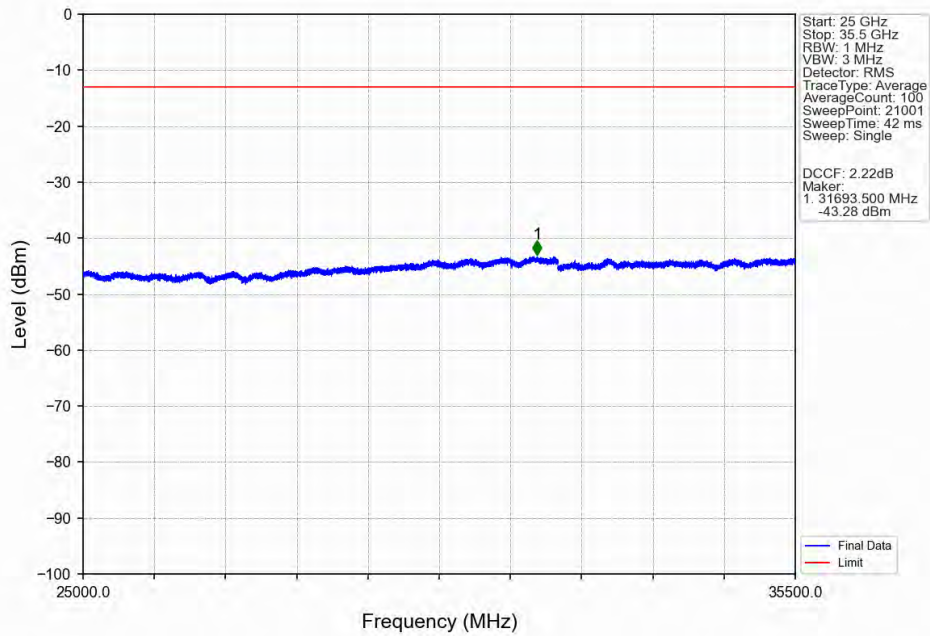

CA_42C(3450-3550)_SISO_NTNV_CC1:10 CC2:20MHz_CC1:QPSK CC2:QPSK_CC1:3455 CC2:3469.4MHz_CC1: 1@0
CC2: 1@0