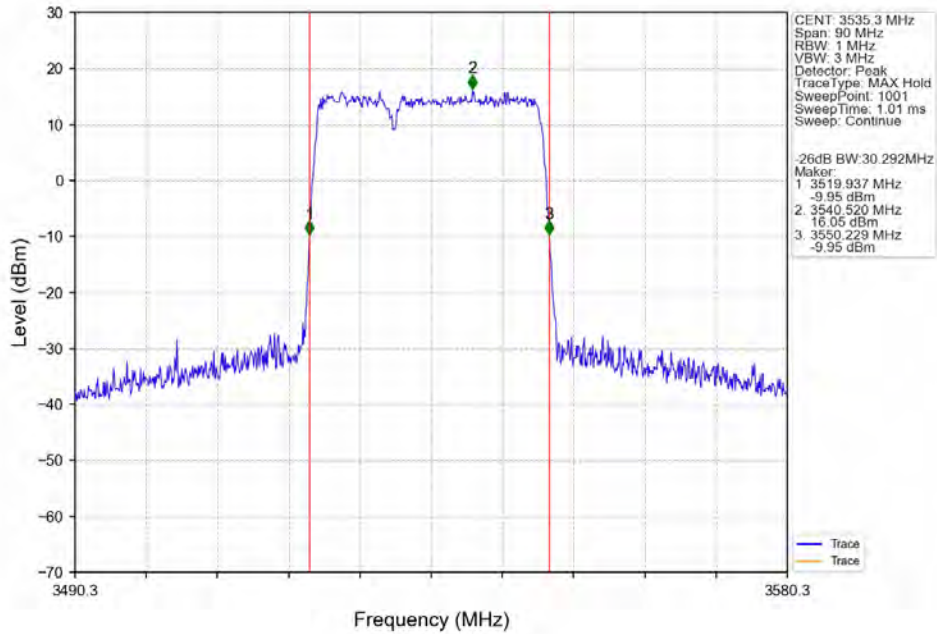

CA_42C(3450-3550)_SISO_NTNV_CC1:10 CC2:20MHz_CC1:16QAM CC2:16QAM_CC1:3525.6 CC2:3540MHz_CC1:50@0 CC2: 100@0