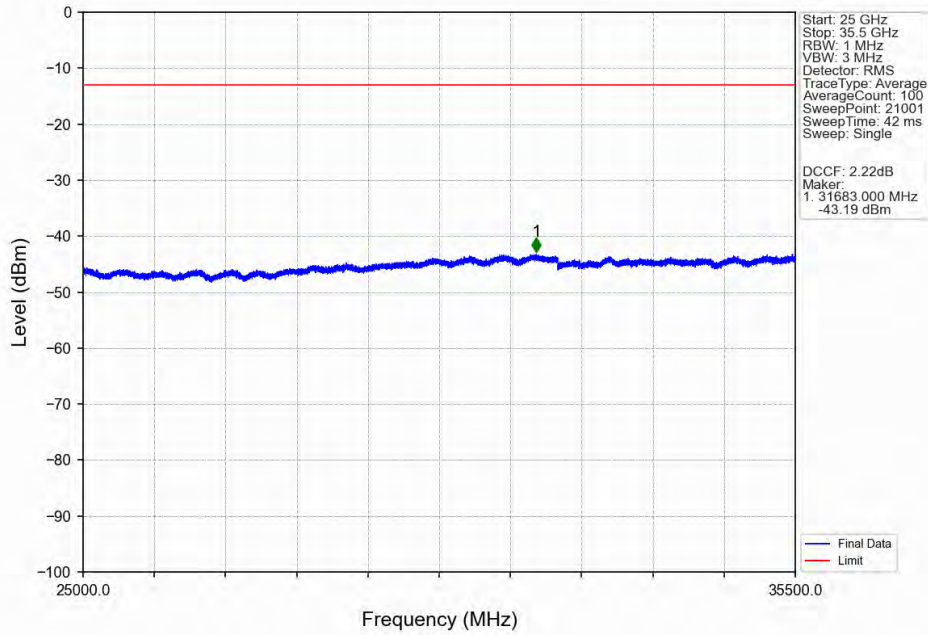

CA_42C(3450-3550)_SISO_NTNV_CC1:20 CC2:15MHz_CC1:QPSK CC2:QPSK_CC1:3525.4 CC2:3542.5MHz_CC1: 1@0
CC2: 1@0

CA_42C(3450-3550)_SISO_NTNV_CC1:20 CC2:15MHz_CC1:QPSK CC2:QPSK_CC1:3525.4 CC2:3542.5MHz_CC1: 1@99
CC2: 1@74