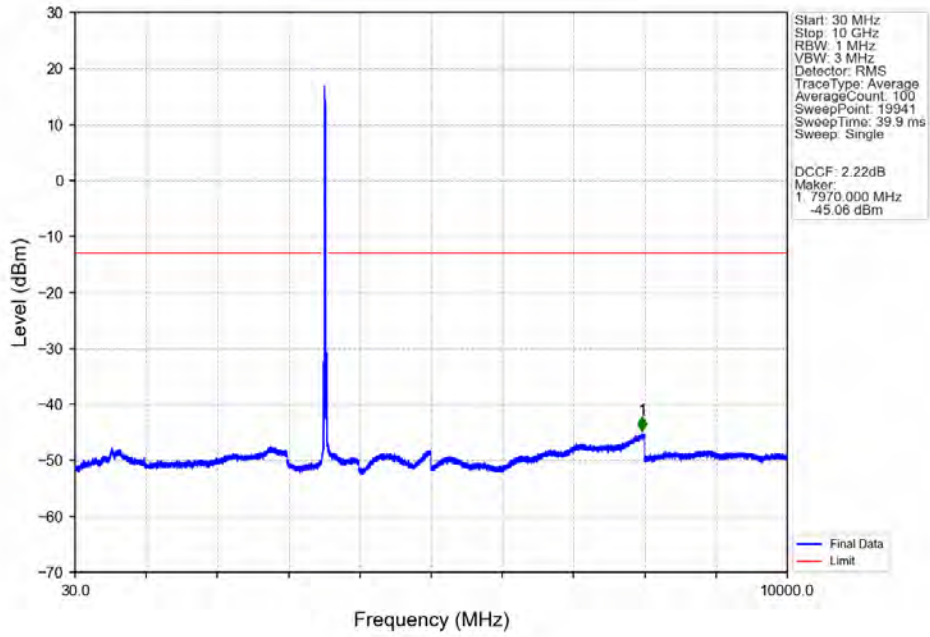

CA_42C(3450-3550)_SISO_NTNV_CC1:20 CC2:10MHz_CC1:QPSK CC2:QPSK_CC1:3530.6 CC2:3545MHz_CC1: 1@0
CC2: 1@0