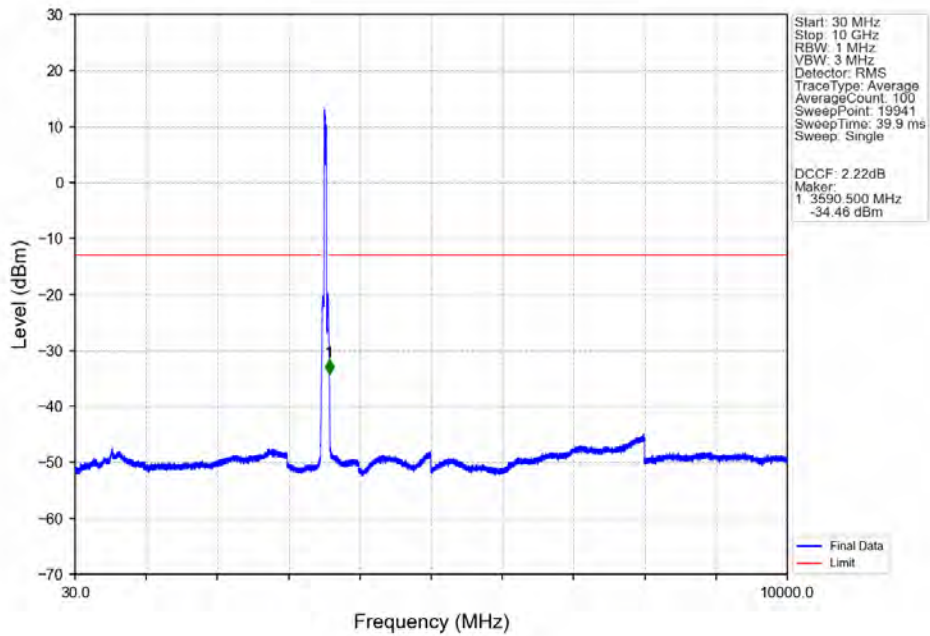

CA_42C(3450-3550)_SISO_NTNV_CC1:20 CC2:15MHz_CC1:QPSK CC2:QPSK_CC1:3525.4 CC2:3542.5MHz_CC1:100@0 CC2: 75@0

Start (MHz)	Stop (MHz)	RBW (MHz)	Method	Marker No.	Freq (MHz)	Level (dBm)	Limit (dBm)	Result
3462.7	3510.2	1	CHP	1	3500.650	-25.82	-13	Pass
3510.2	3514.2	0.5	CHP	2	3513.350	-30.49	-13	Pass
3514.2	3515.2	0.2	CHP	3	3514.400	-34.79	-13	Pass
3515.2	3550.2	0.1	/	/	/	/	/	/
3550.2	3551.2	0.2	CHP	4	3550.900	-36.19	-13	Pass
3551.2	3555.2	0.5	CHP	5	3551.850	-32.32	-13	Pass
3555.2	3602.7	1	CHP	6	3572.550	-25.52	-13	Pass

CA_42C(3450-3550)_SISO_NTNV_CC1:20 CC2:15MHz_CC1:QPSK CC2:QPSK_CC1:3525.4 CC2:3542.5MHz_CC1:100@0 CC2: 75@0