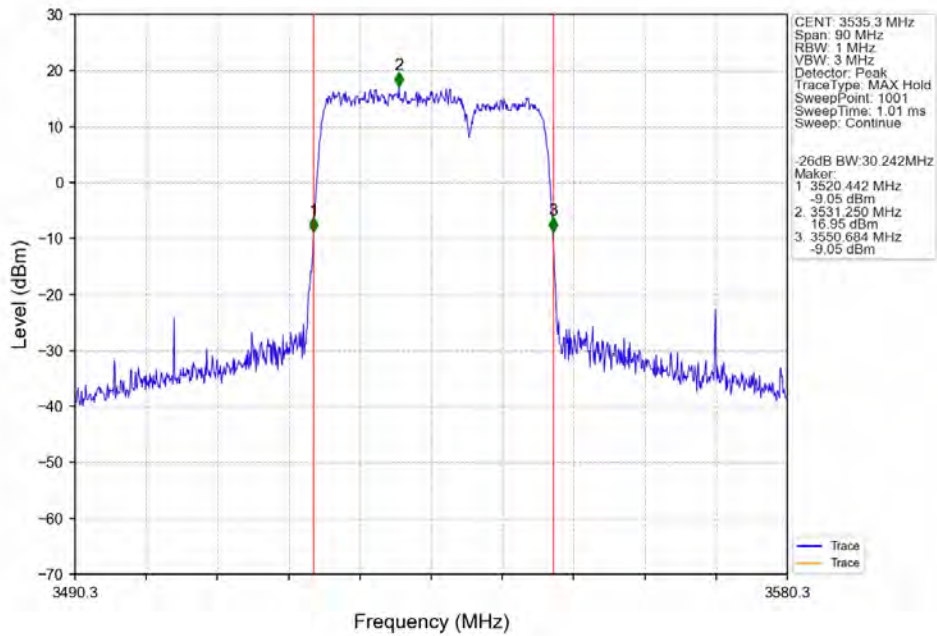

CA_42C(3450-3550)_SISO_NTNV_CC1:20 CC2:10MHz_CC1:64QAM CC2:64QAM_CC1:3530.6 CC2:3545MHz_CC1:100@0 CC2: 50@0