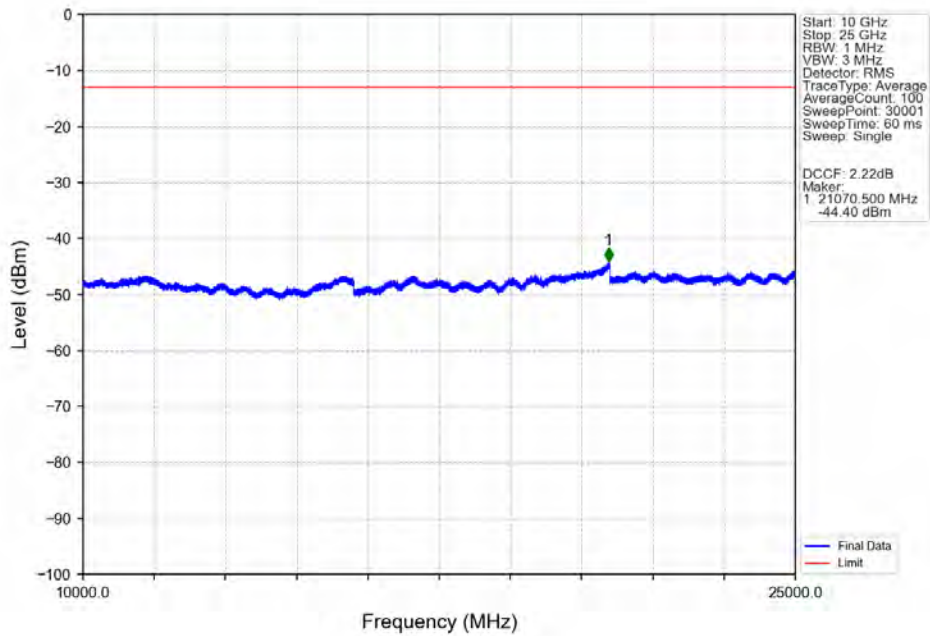

CA_42C(3450-3550)_SISO_NTNV_CC1:20 CC2:15MHz_CC1:QPSK CC2:QPSK_CC1:3525.4 CC2:3542.5MHz_CC1: 1@0
CC2: 1@0