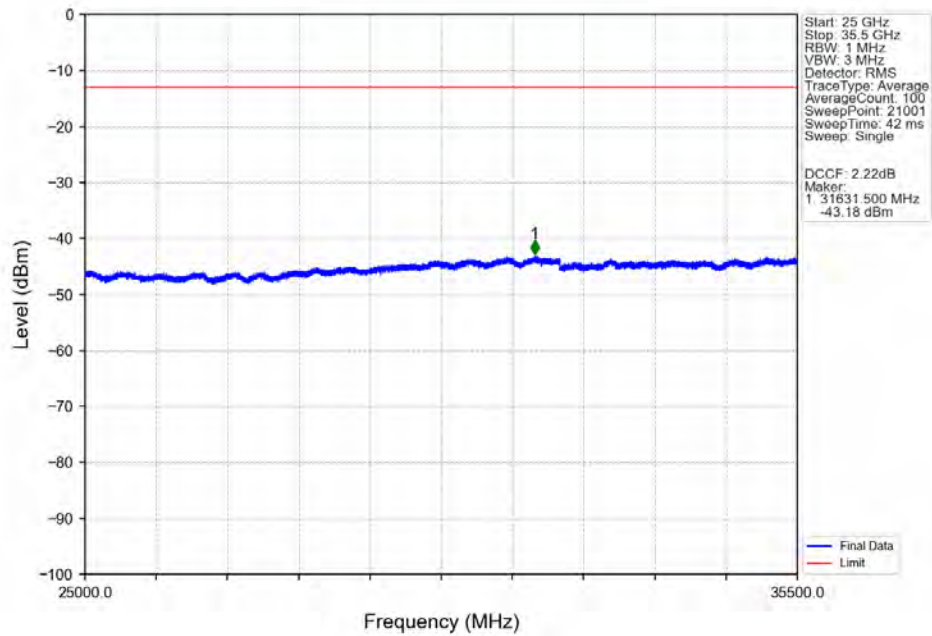

CA_42C(3450-3550)_SISO_NTNV_CC1:20 CC2:10MHz_CC1:QPSK CC2:QPSK_CC1:3460 CC2:3474.4MHz_CC1: 100@0
CC2: 50@0