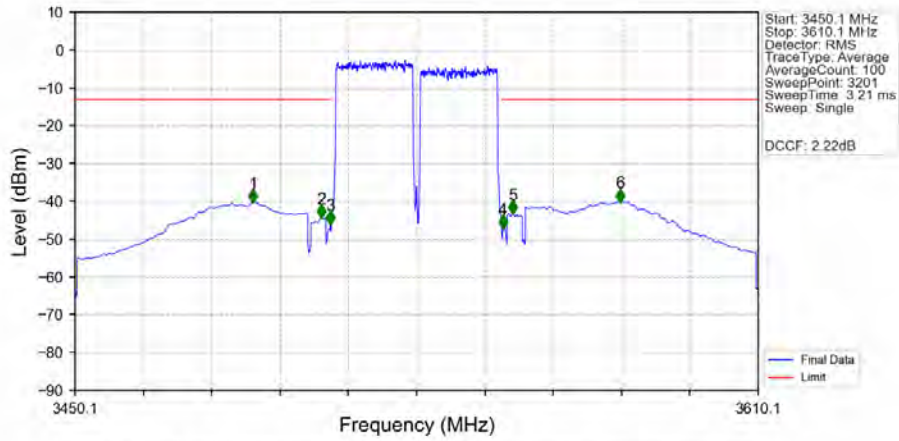

CA_42C(3450-3550)_SISO_NTNV_CC1:20 CC2:20MHz_CC1:QPSK CC2:QPSK_CC1:3520.2 CC2:3540MHz_CC1: 100@0
CC2: 100@0

Start (MHz)	Stop (MHz)	RBW (MHz)	Method	Marker No.	Freq (MHz)	Level (dBm)	Limit (dBm)	Result
3450.1	3505.1	1	CHP	1	3491.800	-40.08	-13	Pass
3505.1	3509.1	0.5	CHP	2	3507.750	-44.18	-13	Pass
3509.1	3510.1	0.2	CHP	3	3509.950	-45.89	-13	Pass
3510.1	3550.1	0.1	/	/	/	/	/	/
3550.1	3551.1	0.2	CHP	4	3550.250	-46.90	-13	Pass
3551.1	3555.1	0.5	CHP	5	3552.600	-43.04	-13	Pass
3555.1	3610.1	1	CHP	6	3577.700	-39.98	-13	Pass

CA_42C(3450-3550)_SISO_NTNV_CC1:20 CC2:20MHz_CC1:QPSK CC2:QPSK_CC1:3520.2 CC2:3540MHz_CC1: 100@0
CC2: 100@0