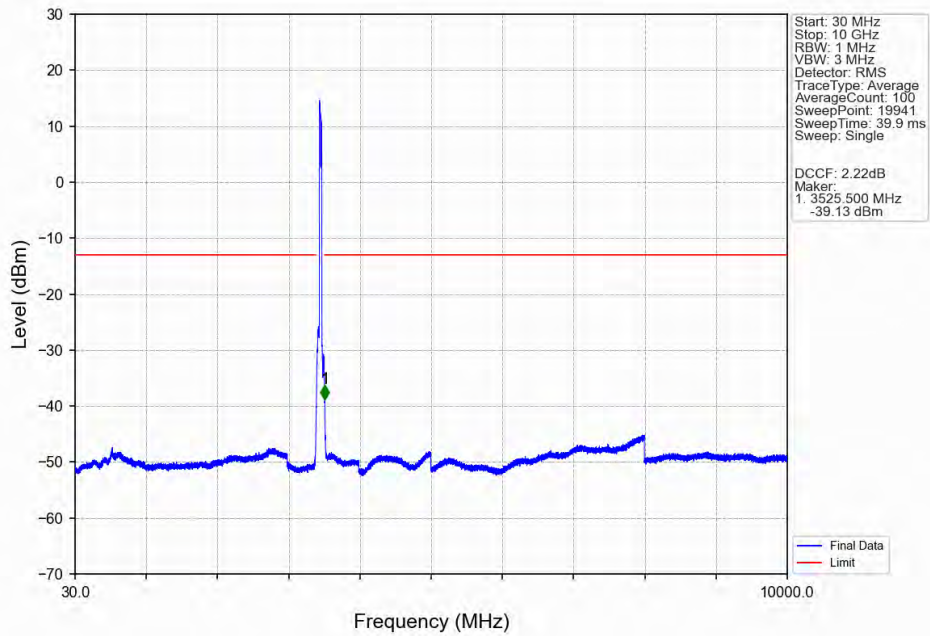

CA_42C(3450-3550)_SISO_NTNV_CC1:20 CC2:15MHz_CC1:QPSK CC2:QPSK_CC1:3460 CC2:3477.1MHz_CC1: 100@0
CC2: 75@0

Start (MHz)	Stop (MHz)	RBW (MHz)	Method	Marker No.	Freq (MHz)	Level (dBm)	Limit (dBm)	Result
3397.3	3444.8	1	CHP	1	3425.350	-40.95	-13	Pass
3444.8	3448.8	0.5	CHP	2	3447.900	-44.33	-13	Pass
3448.8	3449.8	0.2	CHP	3	3449.700	-46.84	-13	Pass
3449.8	3484.8	0.1	/	/	/	/	/	/
3484.8	3485.8	0.2	CHP	4	3484.950	-46.52	-13	Pass
3485.8	3489.8	0.5	CHP	5	3487.950	-42.47	-13	Pass
3489.8	3537.3	1	CHP	6	3494.400	-38.54	-13	Pass

CA_42C(3450-3550)_SISO_NTNV_CC1:20 CC2:15MHz_CC1:QPSK CC2:QPSK_CC1:3460 CC2:3477.1MHz_CC1: 100@0
CC2: 75@0