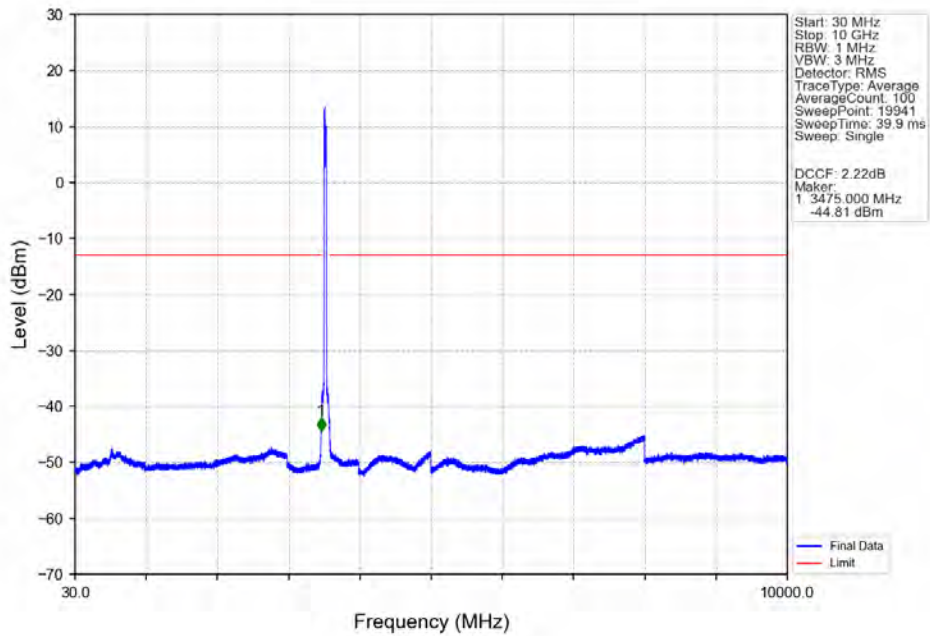

CA_42C(3450-3550)_SISO_NTNV_CC1:15 CC2:20MHz_CC1:QPSK CC2:QPSK_CC1:3522.9 CC2:3540MHz_CC1: 75@0
CC2: 100@0

Start (MHz)	Stop (MHz)	RBW (MHz)	Method	Marker No.	Freq (MHz)	Level (dBm)	Limit (dBm)	Result
3462.7	3510.2	1	CHP	1	3509.700	-42.52	-13	Pass
3510.2	3514.2	0.5	CHP	2	3513.300	-44.17	-13	Pass
3514.2	3515.2	0.2	CHP	3	3514.550	-47.36	-13	Pass
3515.2	3550.2	0.1	/	/	/	/	/	/
3550.2	3551.2	0.2	CHP	4	3550.300	-48.02	-13	Pass
3551.2	3555.2	0.5	CHP	5	3552.350	-44.59	-13	Pass
3555.2	3602.7	1	CHP	6	3555.700	-42.97	-13	Pass

CA_42C(3450-3550)_SISO_NTNV_CC1:15 CC2:20MHz_CC1:QPSK CC2:QPSK_CC1:3522.9 CC2:3540MHz_CC1: 75@0
CC2: 100@0