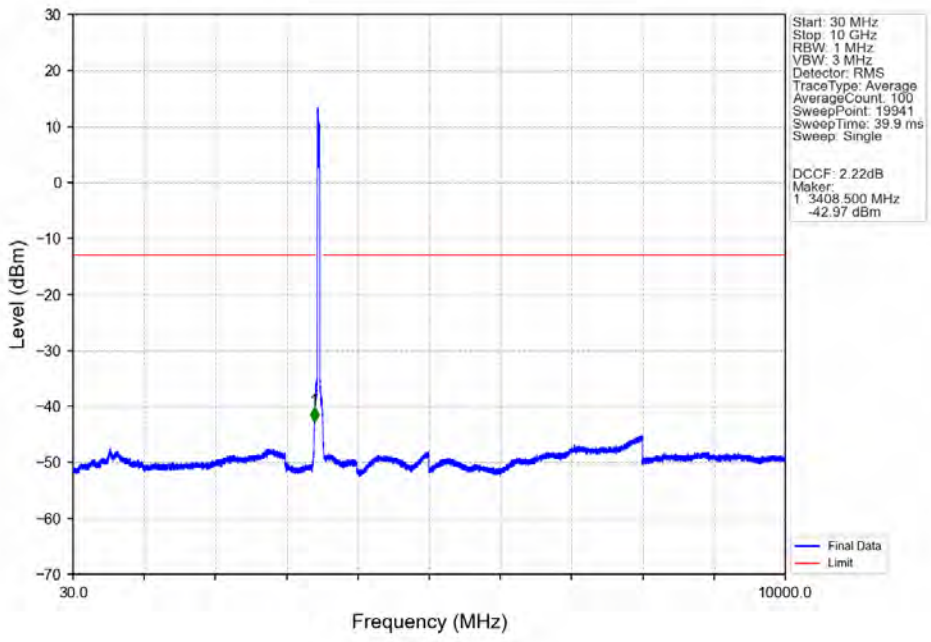

CA_42C(3450-3550)_SISO_NTNV_CC1:15 CC2:20MHz_CC1:QPSK CC2:QPSK_CC1:3457.5 CC2:3474.6MHz_CC1: 75@0
CC2: 100@0

Start (MHz)	Stop (MHz)	RBW (MHz)	Method	Marker No.	Freq (MHz)	Level (dBm)	Limit (dBm)	Result
3397.3	3444.8	1	CHP	1	3430.200	-41.29	-13	Pass
3444.8	3448.8	0.5	CHP	2	3448.050	-43.90	-13	Pass
3448.8	3449.8	0.2	CHP	3	3449.700	-46.70	-13	Pass
3449.8	3484.8	0.1	/	/	/	/	/	/
3484.8	3485.8	0.2	CHP	4	3485.350	-48.05	-13	Pass
3485.8	3489.8	0.5	CHP	5	3487.000	-45.04	-13	Pass
3489.8	3537.3	1	CHP	6	3490.600	-43.57	-13	Pass

CA_42C(3450-3550)_SISO_NTNV_CC1:15 CC2:20MHz_CC1:QPSK CC2:QPSK_CC1:3457.5 CC2:3474.6MHz_CC1: 75@0
CC2: 100@0