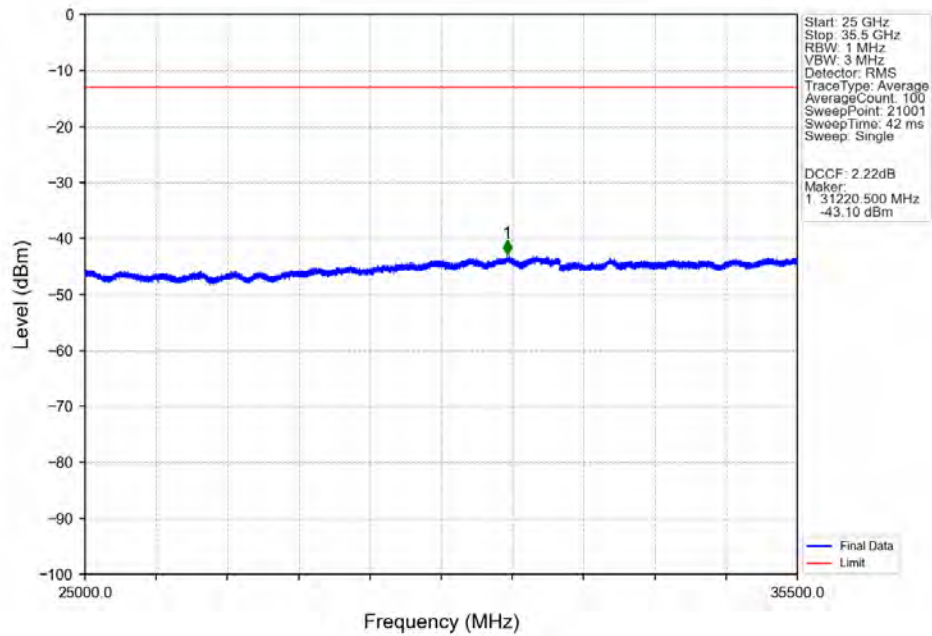

CA_42C(3450-3550)_SISO_NTNV_CC1:20 CC2:20MHz_CC1:QPSK CC2:QPSK_CC1:3520.2 CC2:3540MHz_CC1: 100@0
CC2: 100@0