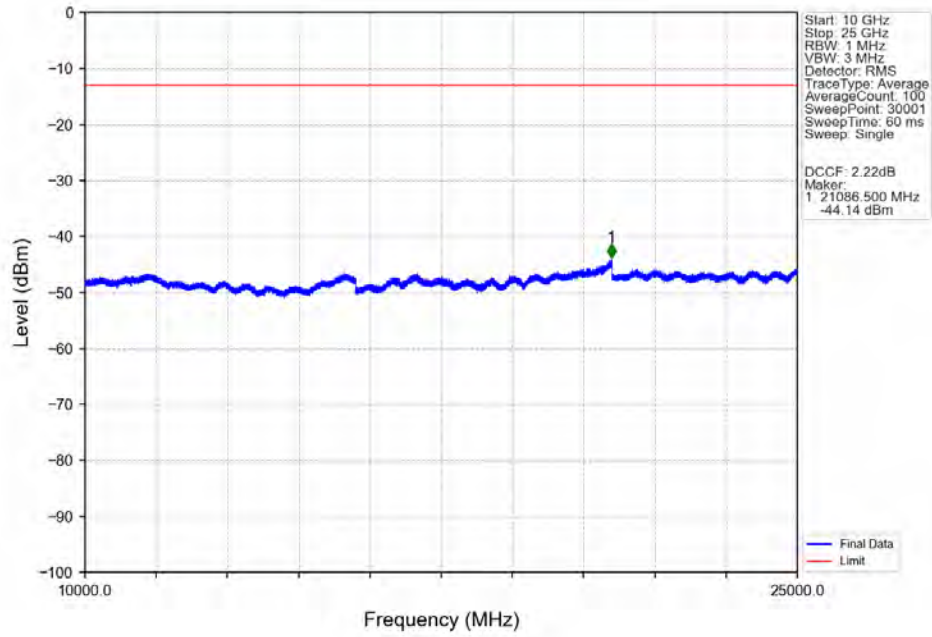

CA_42C(3450-3550)_SISO_NTNV_CC1:20 CC2:20MHz_CC1:QPSK CC2:QPSK_CC1:3460 CC2:3479.8MHz_CC1: 1@0
CC2: 1@0