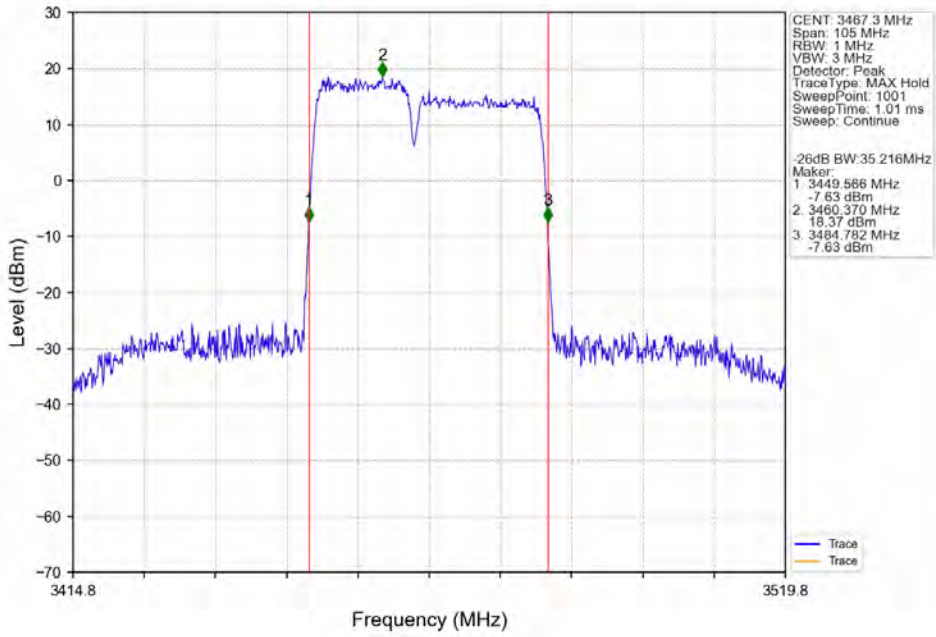

CA_42C(3450-3550)_SISO_NTNV_CC1:15 CC2:20MHz_CC1:QPSK CC2:QPSK_CC1:3457.5 CC2:3474.6MHz_CC1: 75@0
CC2: 100@0