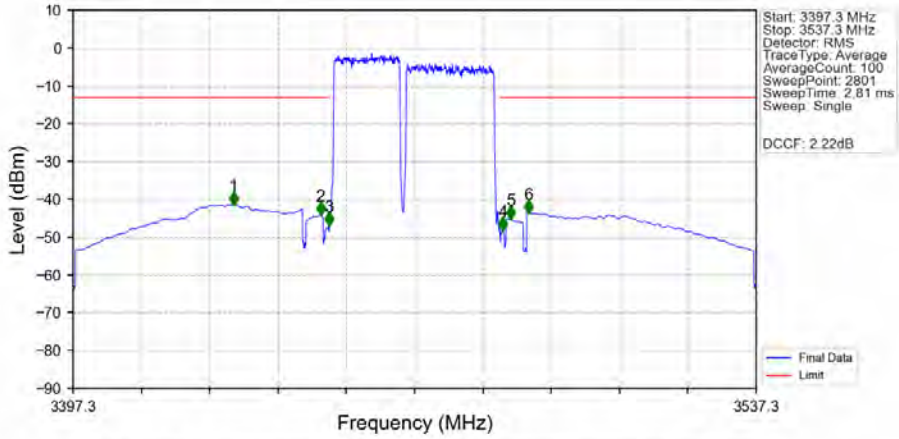

CA_42C(3450-3550)_SISO_NTNV_CC1:15 CC2:20MHz_CC1:QPSK CC2:QPSK_CC1:3457.5 CC2:3474.6MHz_CC1: 75@0
CC2: 100@0

Start (MHz)	Stop (MHz)	RBW (MHz)	Method	Marker No.	Freq (MHz)	Level (dBm)	Limit (dBm)	Result
3397.3	3444.8	1	CHP	1	3430.200	-41.29	-13	Pass
3444.8	3448.8	0.5	CHP	2	3448.050	-43.90	-13	Pass
3448.8	3449.8	0.2	CHP	3	3449.700	-46.70	-13	Pass
3449.8	3484.8	0.1	/	/	/	/	/	/
3484.8	3485.8	0.2	CHP	4	3485.350	-48.05	-13	Pass
3485.8	3489.8	0.5	CHP	5	3487.000	-45.04	-13	Pass
3489.8	3537.3	1	CHP	6	3490.600	-43.57	-13	Pass

CA_42C(3450-3550)_SISO_NTNV_CC1:15 CC2:20MHz_CC1:QPSK CC2:QPSK_CC1:3457.5 CC2:3474.6MHz_CC1: 75@0
CC2: 100@0