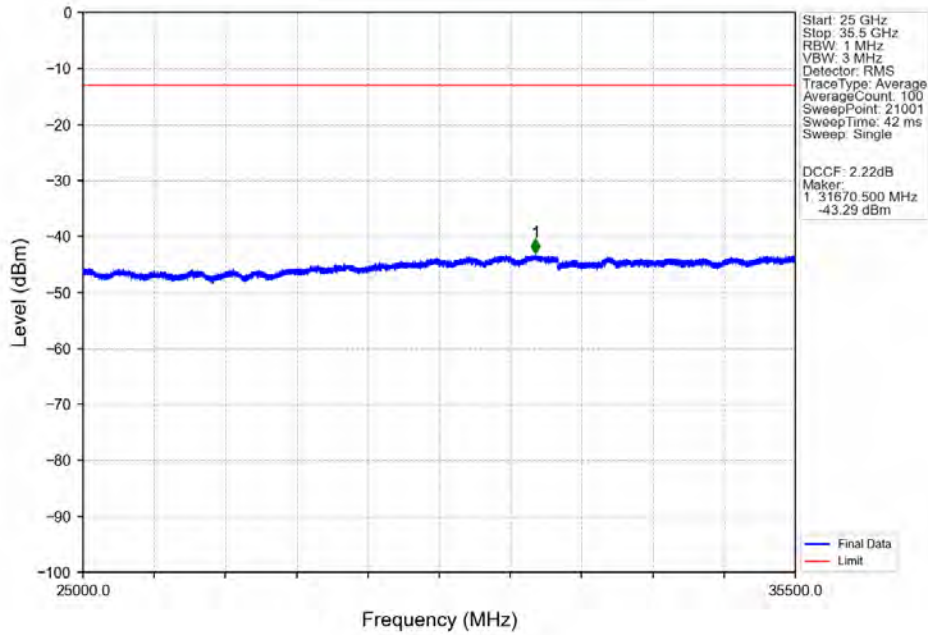

CA_42C(3450-3550)_SISO_NTNV_CC1:20 CC2:5MHz_CC1:QPSK CC2:QPSK_CC1:3535.8 CC2:3547.5MHz_CC1: 1@0
CC2: 1@0

CA_42C(3450-3550)_SISO_NTNV_CC1:20 CC2:5MHz_CC1:QPSK CC2:QPSK_CC1:3535.8 CC2:3547.5MHz_CC1: 1@99
CC2: 1@24