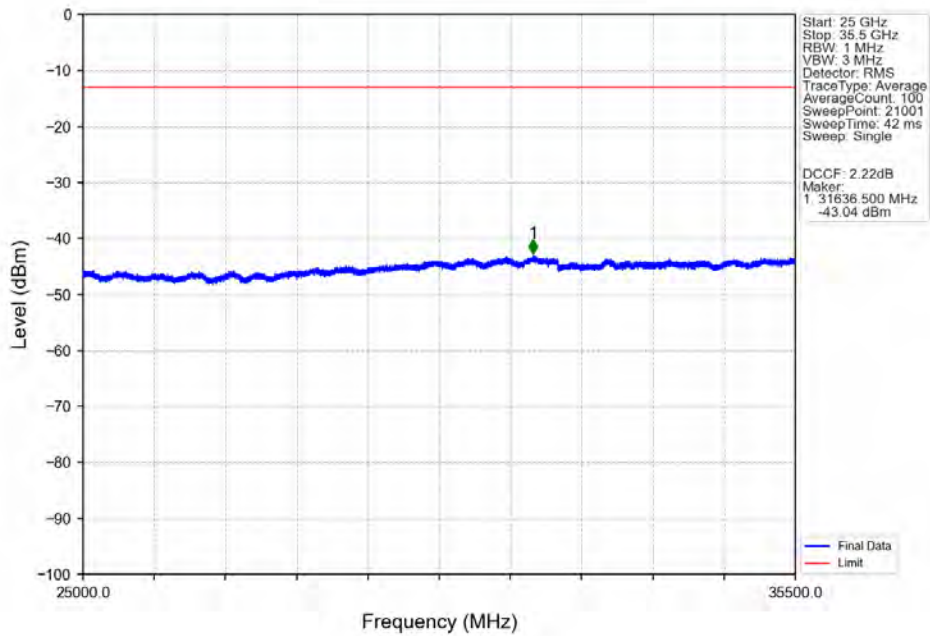

CA_42C(3450-3550)_SISO_NTNV_CC1:20 CC2:20MHz_CC1:QPSK CC2:QPSK_CC1:3460 CC2:3479.8MHz_CC1: 100@0
CC2: 100@0