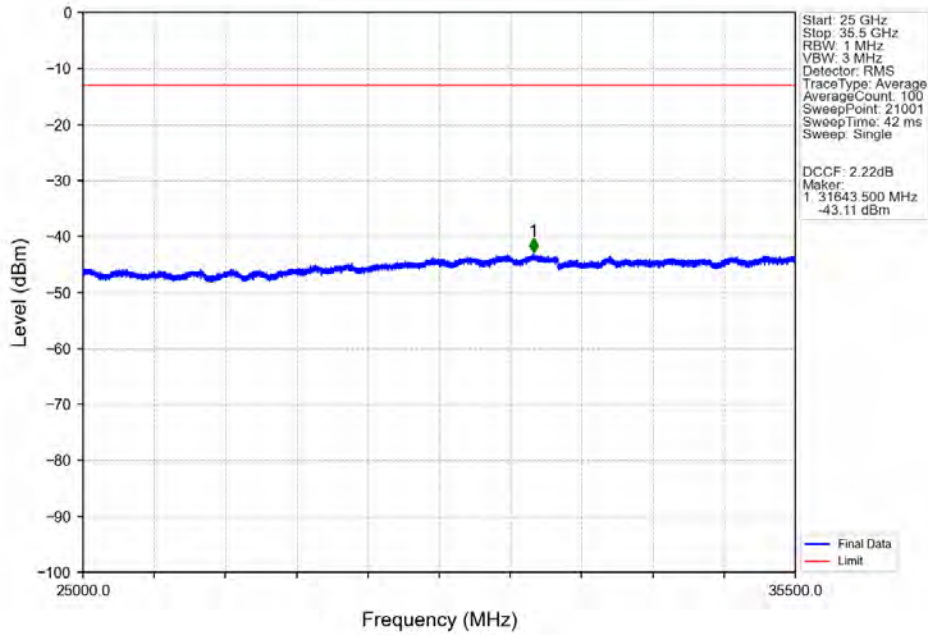

CA_42C(3450-3550)_SISO_NTNV_CC1:15 CC2:20MHz_CC1:QPSK CC2:QPSK_CC1:3522.9 CC2:3540MHz_CC1: 1@0
CC2: 1@0

CA_42C(3450-3550)_SISO_NTNV_CC1:15 CC2:20MHz_CC1:QPSK CC2:QPSK_CC1:3522.9 CC2:3540MHz_CC1: 1@74
CC2: 1@99