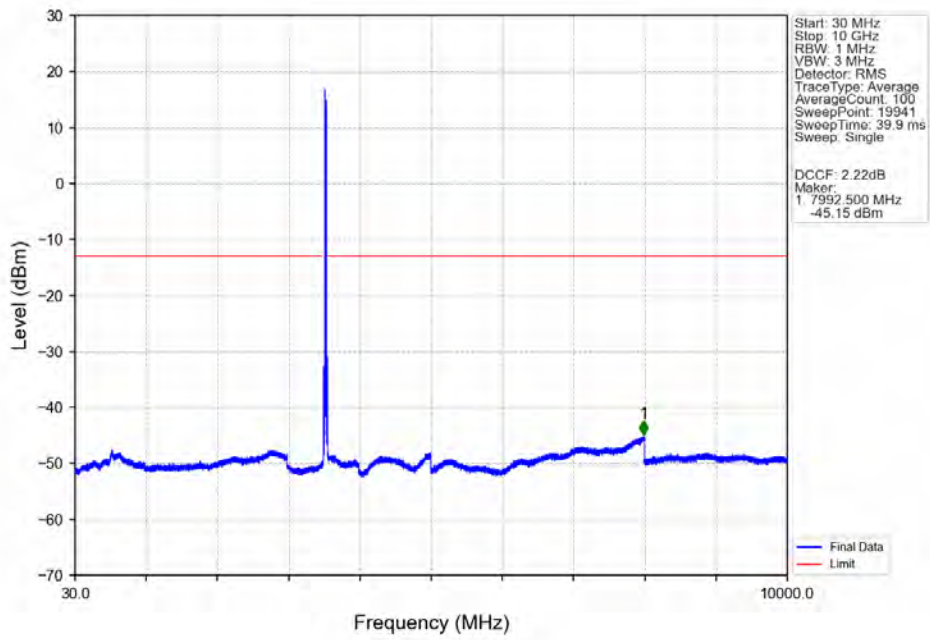

CA_42C(3450-3550)_SISO_NTNV_CC1:20 CC2:5MHz_CC1:QPSK CC2:QPSK_CC1:3535.8 CC2:3547.5MHz_CC1: 1@0
CC2: 1@0