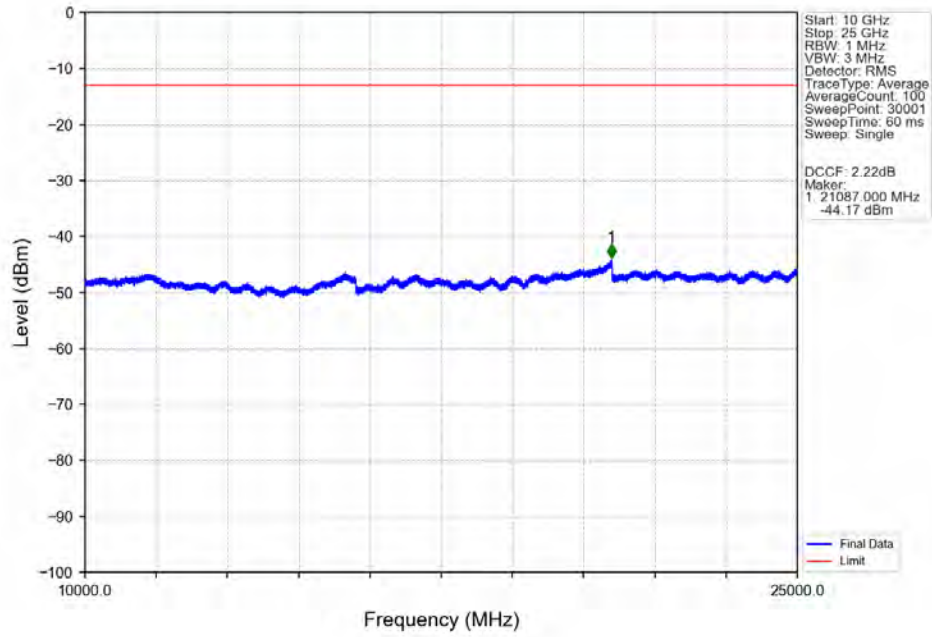

CA_42C(3450-3550)_SISO_NTNV_CC1:15 CC2:20MHz_CC1:QPSK CC2:QPSK_CC1:3522.9 CC2:3540MHz_CC1: 75@0
CC2: 100@0