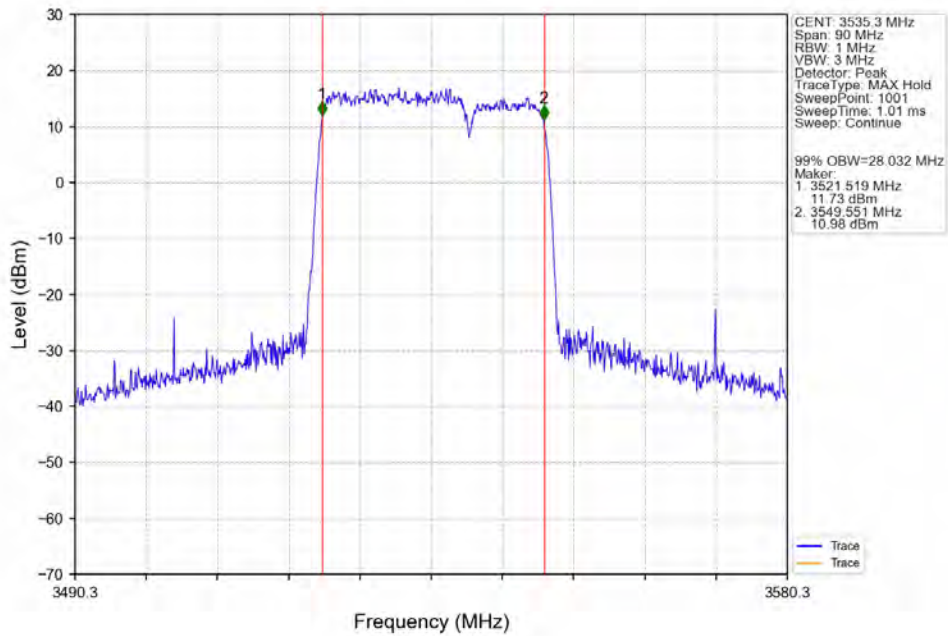

CA_42C(3450-3550)_SISO_NTNV_CC1:20 CC2:10MHz_CC1:64QAM CC2:64QAM_CC1:3530.6 CC2:3545MHz_CC1:100@0 CC2: 50@0