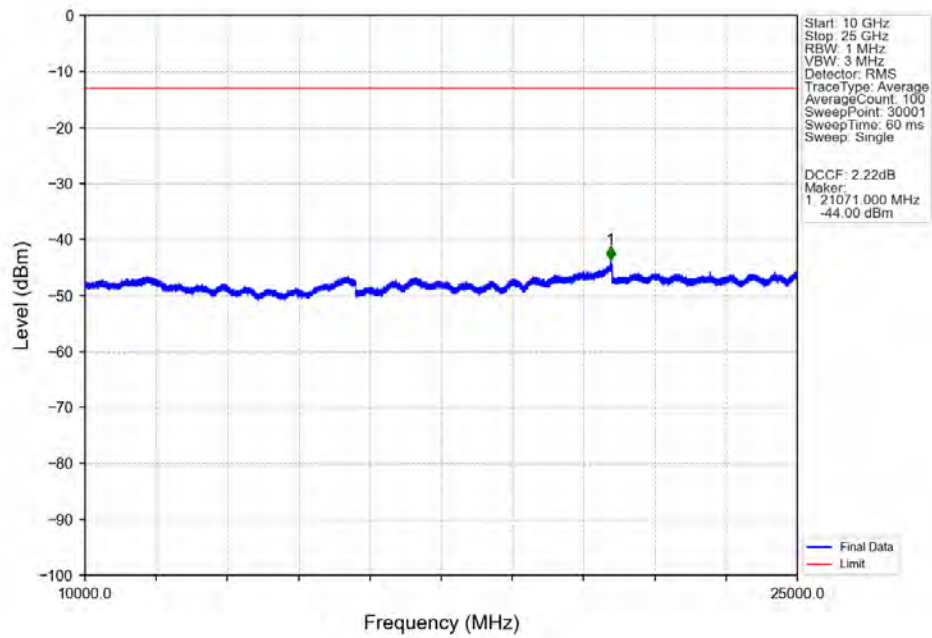

CA_42C(3450-3550)_SISO_NTNV_CC1:20 CC2:15MHz_CC1:QPSK CC2:QPSK_CC1:3525.4 CC2:3542.5MHz_CC1:100@0 CC2: 75@0

CA_42C(3450-3550)_SISO_NTNV_CC1:20 CC2:15MHz_CC1:QPSK CC2:QPSK_CC1:3525.4 CC2:3542.5MHz_CC1:100@0 CC2: 75@0