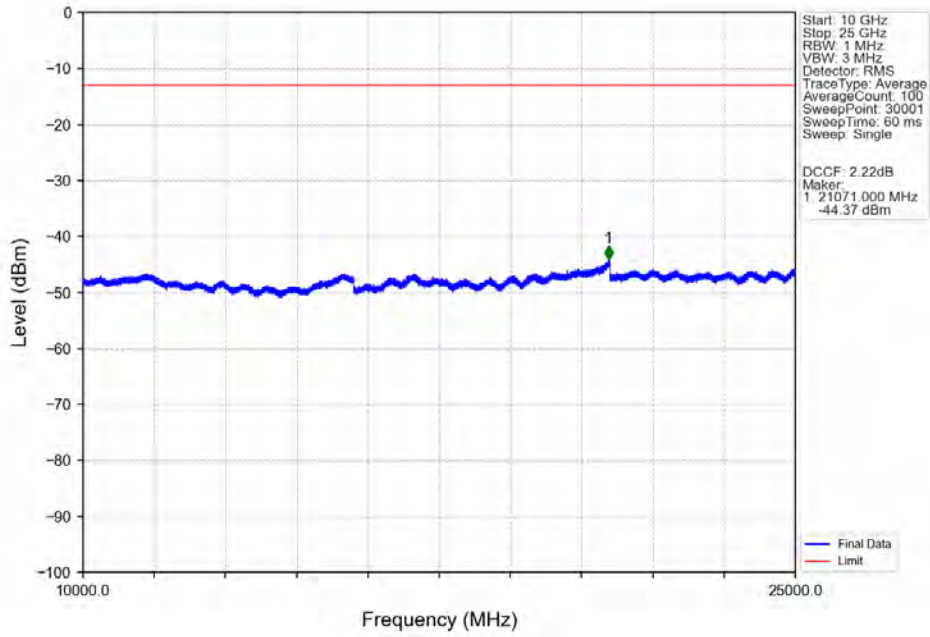

CA_42C(3450-3550)_SISO_NTNV_CC1:20 CC2:15MHz_CC1:QPSK CC2:QPSK_CC1:3460 CC2:3477.1MHz_CC1: 1@0
CC2: 1@0