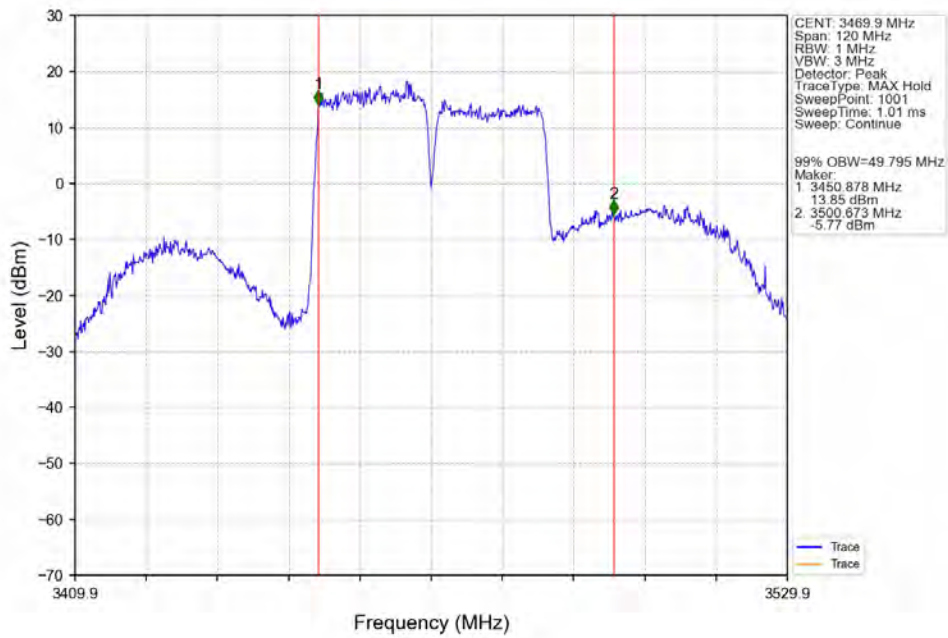

CA_42C(3450-3550)_SISO_NTNV_CC1:20 CC2:20MHz_CC1:64QAM CC2:64QAM_CC1:3460 CC2:3479.8MHz_CC1:100@0 CC2: 100@0