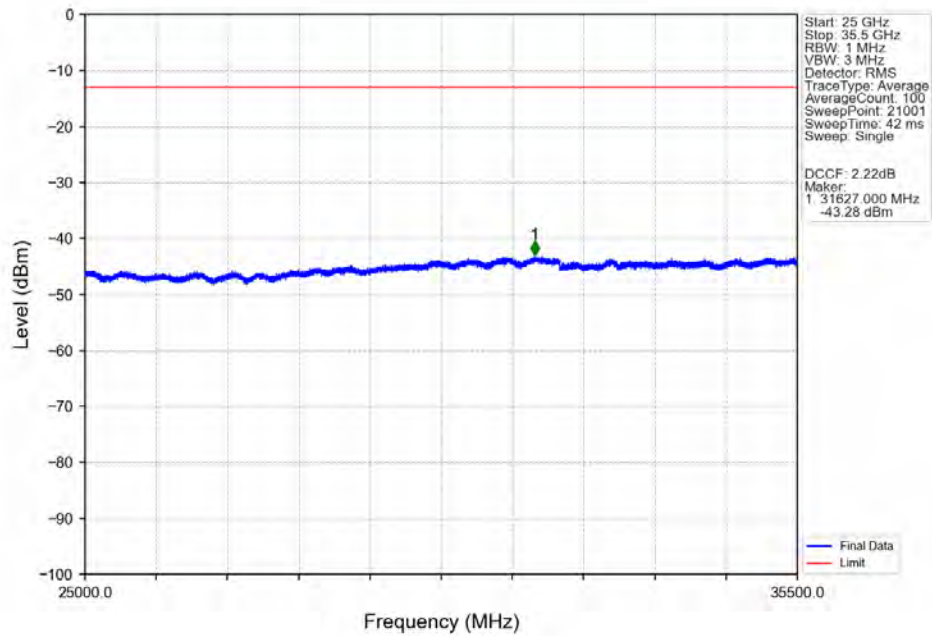

CA_42C(3450-3550)_SISO_NTNV_CC1:20 CC2:20MHz_CC1:QPSK CC2:QPSK_CC1:3460 CC2:3479.8MHz_CC1: 1@0
CC2: 1@0