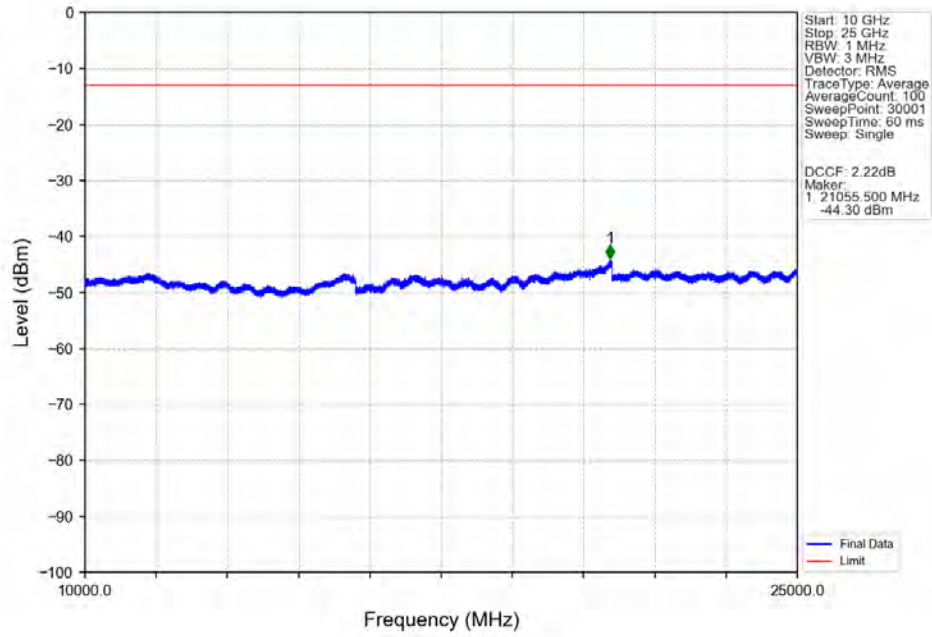

CA_42C(3450-3550)_SISO_NTNV_CC1:10 CC2:20MHz_CC1:QPSK CC2:QPSK_CC1:3525.6 CC2:3540MHz_CC1: 50@0
CC2: 100@0