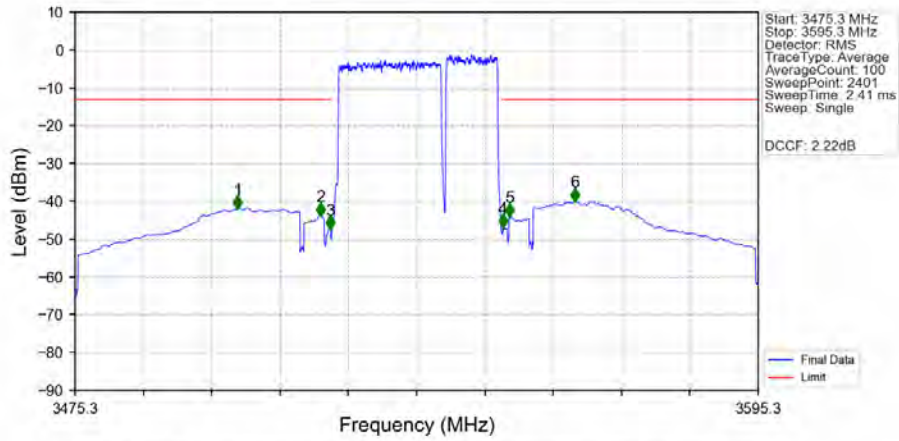

CA_42C(3450-3550)_SISO_NTNV_CC1:20 CC2:10MHz_CC1:QPSK CC2:QPSK_CC1:3530.6 CC2:3545MHz_CC1: 100@0
CC2: 50@0

Start (MHz)	Stop (MHz)	RBW (MHz)	Method	Marker No.	Freq (MHz)	Level (dBm)	Limit (dBm)	Result
3475.3	3515.3	1	CHP	1	3503.850	-41.77	-13	Pass
3515.3	3519.3	0.5	CHP	2	3518.400	-43.66	-13	Pass
3519.3	3520.3	0.2	CHP	3	3520.150	-47.20	-13	Pass
3520.3	3550.3	0.1	/	/	/	/	/	/
3550.3	3551.3	0.2	CHP	4	3550.450	-46.75	-13	Pass
3551.3	3555.3	0.5	CHP	5	3551.550	-43.88	-13	Pass
3555.3	3595.3	1	CHP	6	3563.100	-39.80	-13	Pass

CA_42C(3450-3550)_SISO_NTNV_CC1:20 CC2:10MHz_CC1:QPSK CC2:QPSK_CC1:3530.6 CC2:3545MHz_CC1: 100@0
CC2: 50@0