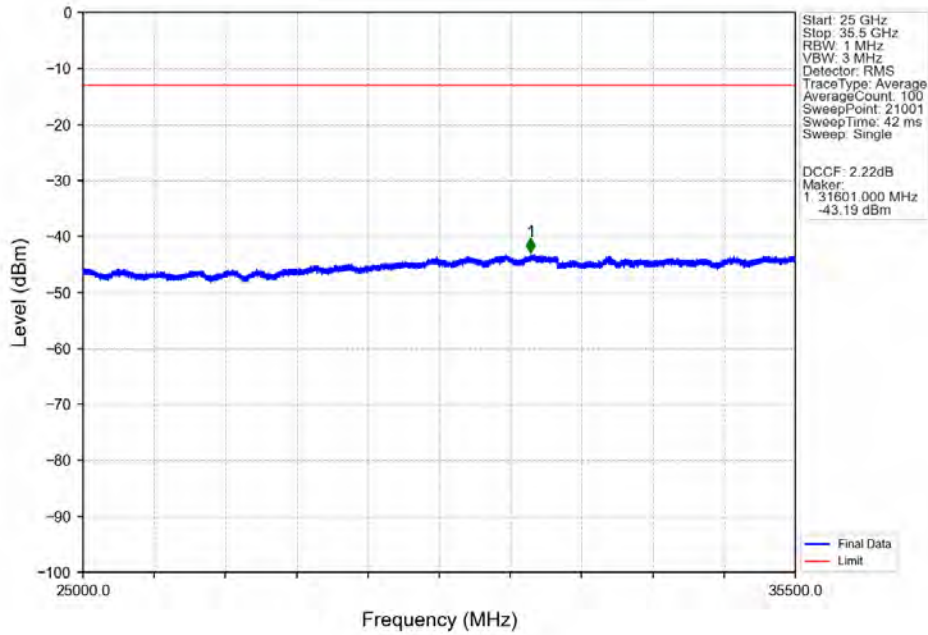

CA_42C(3450-3550)_SISO_NTNV_CC1:20 CC2:10MHz_CC1:QPSK CC2:QPSK_CC1:3530.6 CC2:3545MHz_CC1: 1@0
CC2: 1@0

CA_42C(3450-3550)_SISO_NTNV_CC1:20 CC2:10MHz_CC1:QPSK CC2:QPSK_CC1:3530.6 CC2:3545MHz_CC1: 1@99
CC2: 1@49