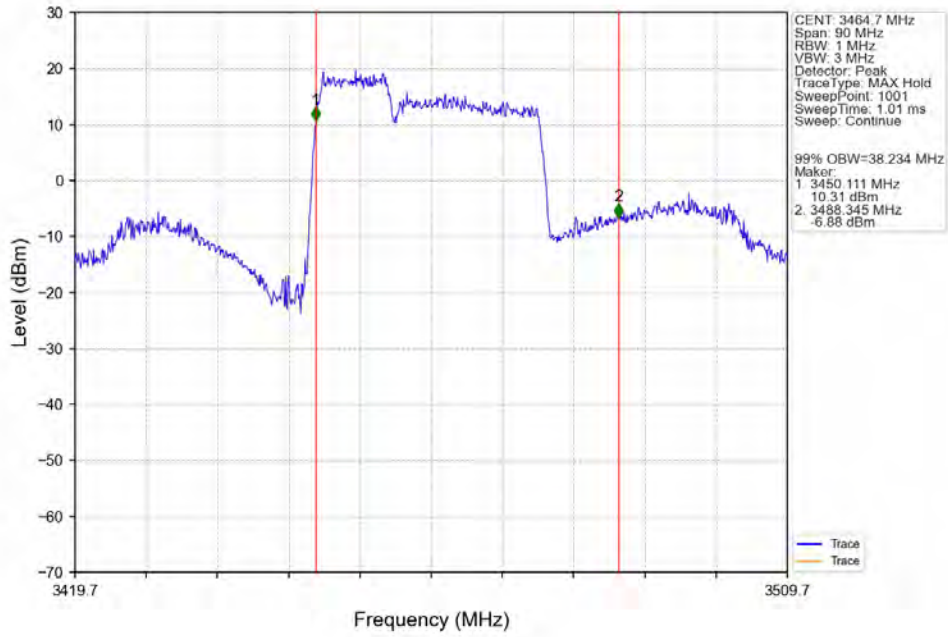

CA_42C(3450-3550)_SISO_NTNV_CC1:10 CC2:20MHz_CC1:64QAM CC2:64QAM_CC1:3455 CC2:3469.4MHz_CC1:50@0 CC2: 100@0