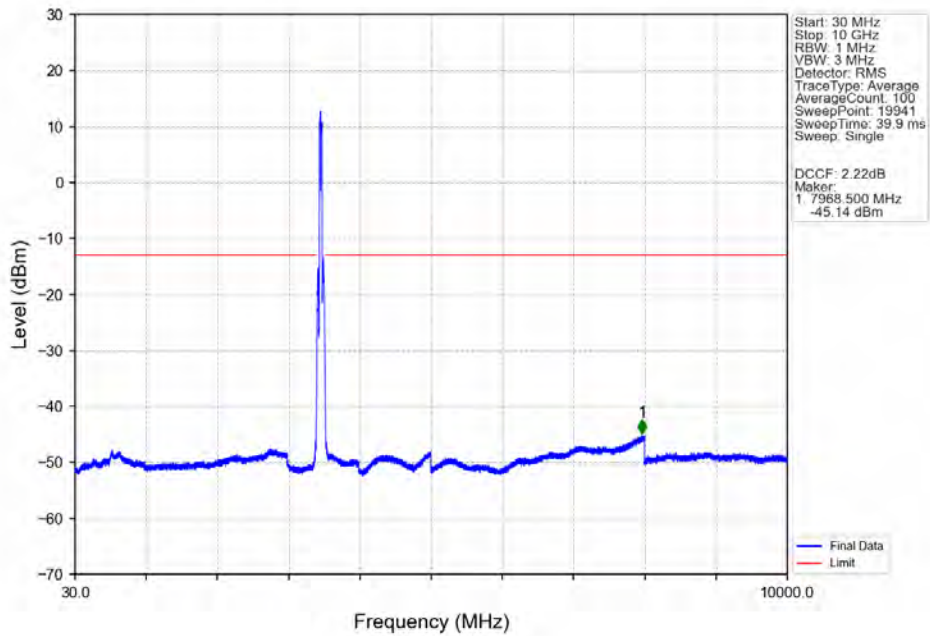

CA_42C(3450-3550)_SISO_NTNV_CC1:20 CC2:20MHz_CC1:QPSK CC2:QPSK_CC1:3460 CC2:3479.8MHz_CC1: 100@0
CC2: 100@0

Start (MHz)	Stop (MHz)	RBW (MHz)	Method	Marker No.	Freq (MHz)	Level (dBm)	Limit (dBm)	Result
3389.9	3444.9	1	CHP	1	3432.200	-38.83	-13	Pass
3444.9	3448.9	0.5	CHP	2	3447.250	-42.85	-13	Pass
3448.9	3449.9	0.2	CHP	3	3449.750	-45.42	-13	Pass
3449.9	3489.9	0.1	/	/	/	/	/	/
3489.9	3490.9	0.2	CHP	4	3490.350	-44.60	-13	Pass
3490.9	3494.9	0.5	CHP	5	3492.500	-41.75	-13	Pass
3494.9	3549.9	1	CHP	6	3516.700	-38.04	-13	Pass

CA_42C(3450-3550)_SISO_NTNV_CC1:20 CC2:20MHz_CC1:QPSK CC2:QPSK_CC1:3460 CC2:3479.8MHz_CC1: 100@0
CC2: 100@0