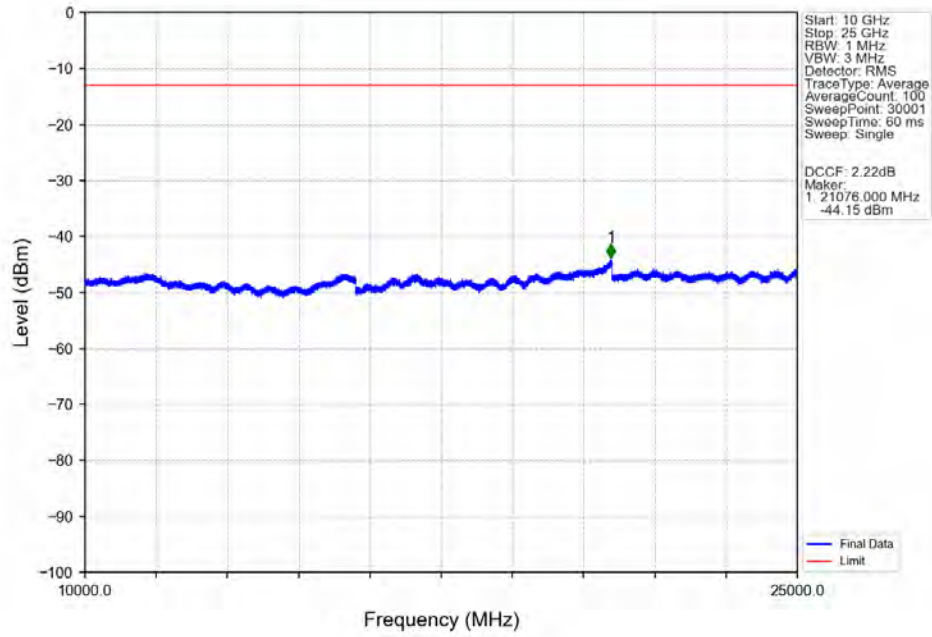

CA_42C(3450-3550)_SISO_NTNV_CC1:20 CC2:20MHz_CC1:QPSK CC2:QPSK_CC1:3520.2 CC2:3540MHz_CC1: 100@0
 CC2: 100@0

CA_42C(3450-3550)_SISO_NTNV_CC1:20 CC2:20MHz_CC1:QPSK CC2:QPSK_CC1:3520.2 CC2:3540MHz_CC1: 100@0
CC2: 100@0