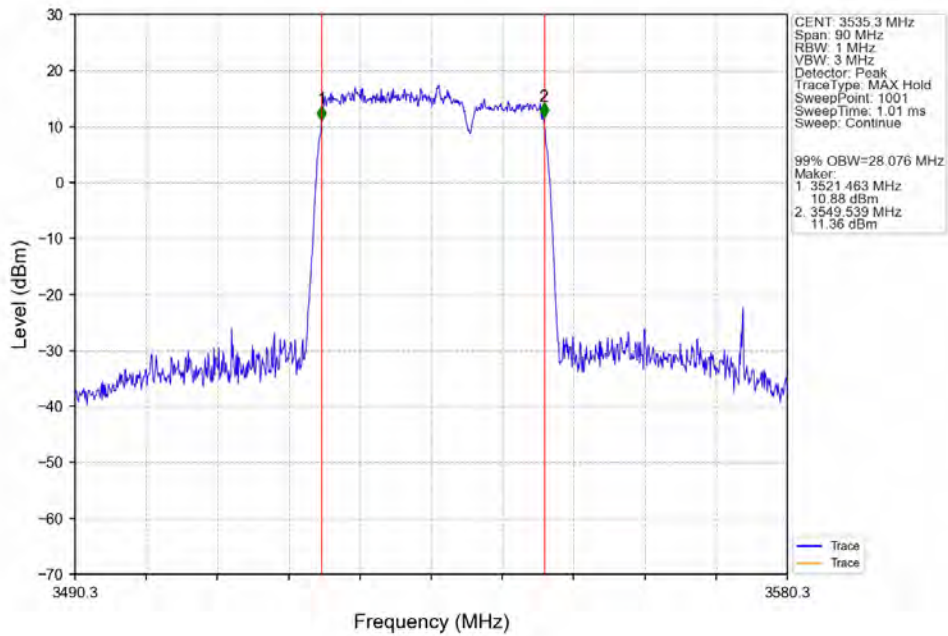

CA_42C(3450-3550)_SISO_NTNV_CC1:20 CC2:10MHz_CC1:16QAM CC2:16QAM_CC1:3530.6 CC2:3545MHz_CC1:100@0 CC2: 50@0