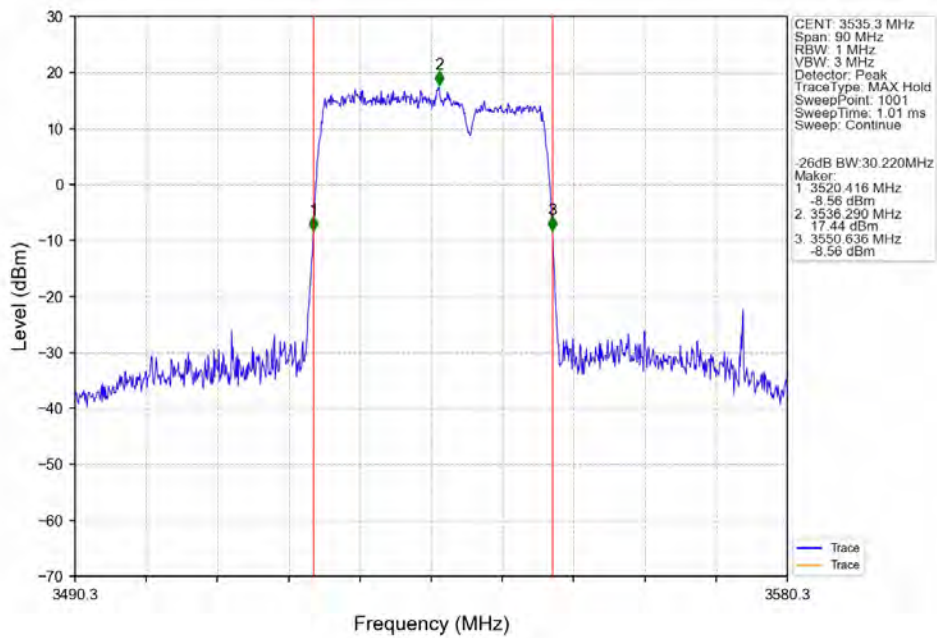

CA_42C(3450-3550)_SISO_NTNV_CC1:20 CC2:10MHz_CC1:16QAM CC2:16QAM_CC1:3530.6 CC2:3545MHz_CC1:100@0 CC2: 50@0