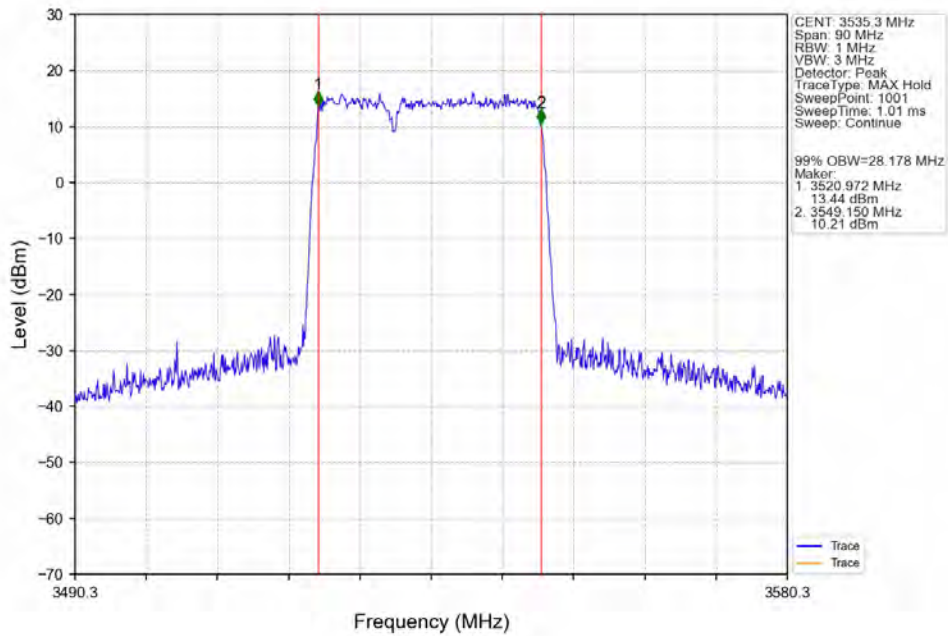

CA_42C(3450-3550)_SISO_NTNV_CC1:10 CC2:20MHz_CC1:16QAM CC2:16QAM_CC1:3525.6 CC2:3540MHz_CC1:50@0 CC2: 100@0