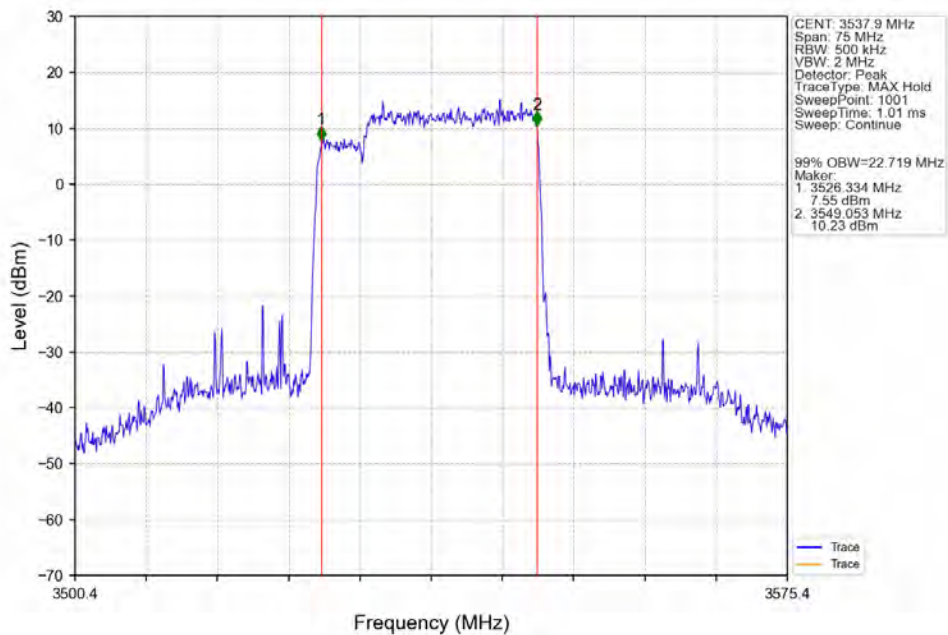

2.2 Test Graph

2.2.1 CA_42C_NTNV_OBW

CA_42C(3450-3550)_SISO_NTNV_CC1:5 CC2:20MHz_CC1:QPSK CC2:QPSK_CC1:3452.5 CC2:3464.2MHz_CC1: 25@0
CC2: 100@0

CA_42C(3450-3550)_SISO_NTNV_CC1:5 CC2:20MHz_CC1:QPSK CC2:QPSK_CC1:3528.3 CC2:3540MHz_CC1: 25@0
CC2: 100@0