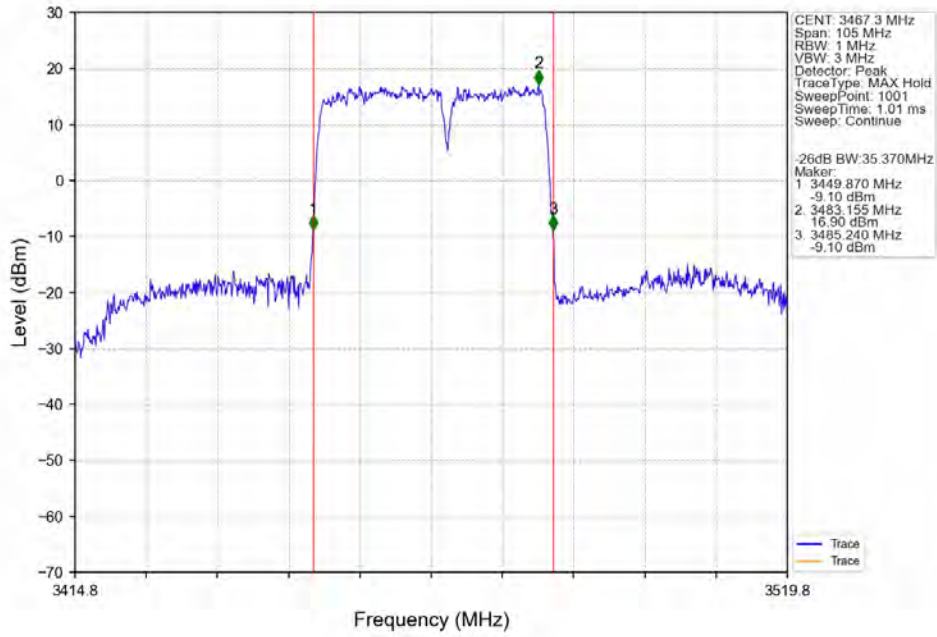

CA_42C(3450-3550)_SISO_NTNV_CC1:20 CC2:15MHz_CC1:QPSK CC2:QPSK_CC1:3460 CC2:3477.1MHz_CC1: 100@0
CC2: 75@0