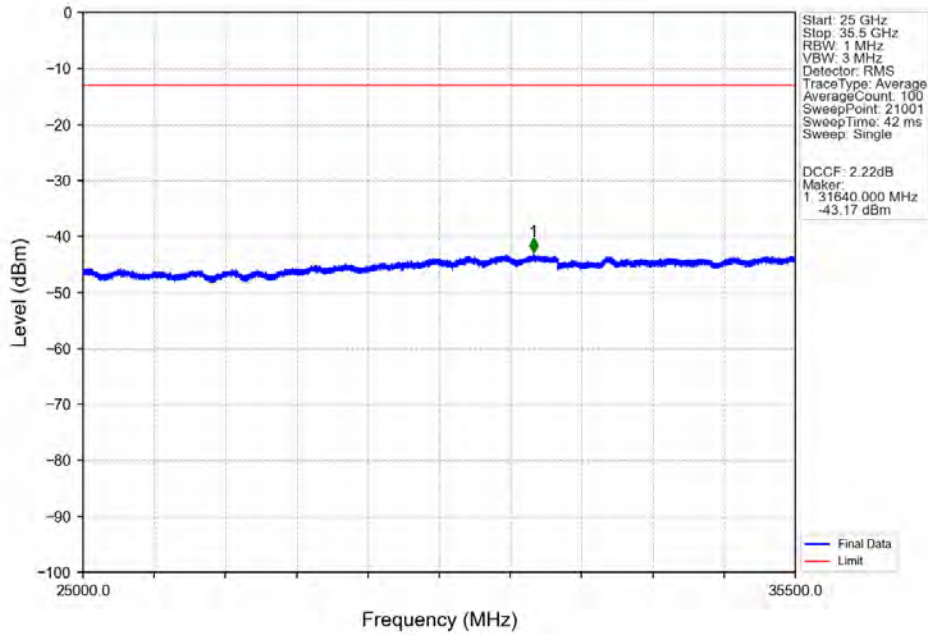

CA_42C(3450-3550)_SISO_NTNV_CC1:20 CC2:20MHz_CC1:QPSK CC2:QPSK_CC1:3520.2 CC2:3540MHz_CC1: 1@0
CC2: 1@0

CA_42C(3450-3550)_SISO_NTNV_CC1:20 CC2:20MHz_CC1:QPSK CC2:QPSK_CC1:3520.2 CC2:3540MHz_CC1: 1@99
CC2: 1@99