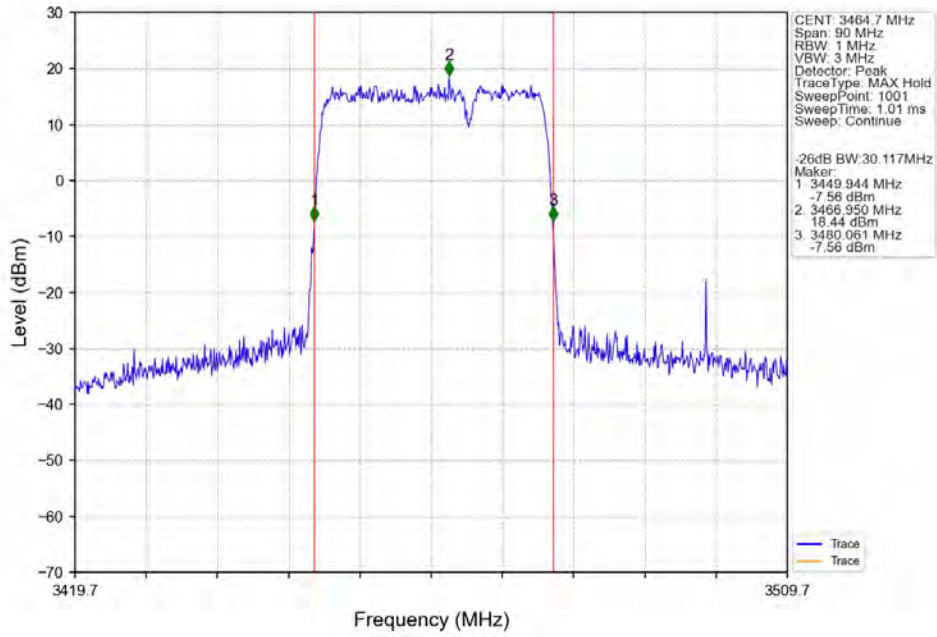

CA_42C(3450-3550)_SISO_NTNV_CC1:20 CC2:10MHz_CC1:64QAM CC2:64QAM_CC1:3460 CC2:3474.4MHz_CC1:100@0 CC2: 50@0