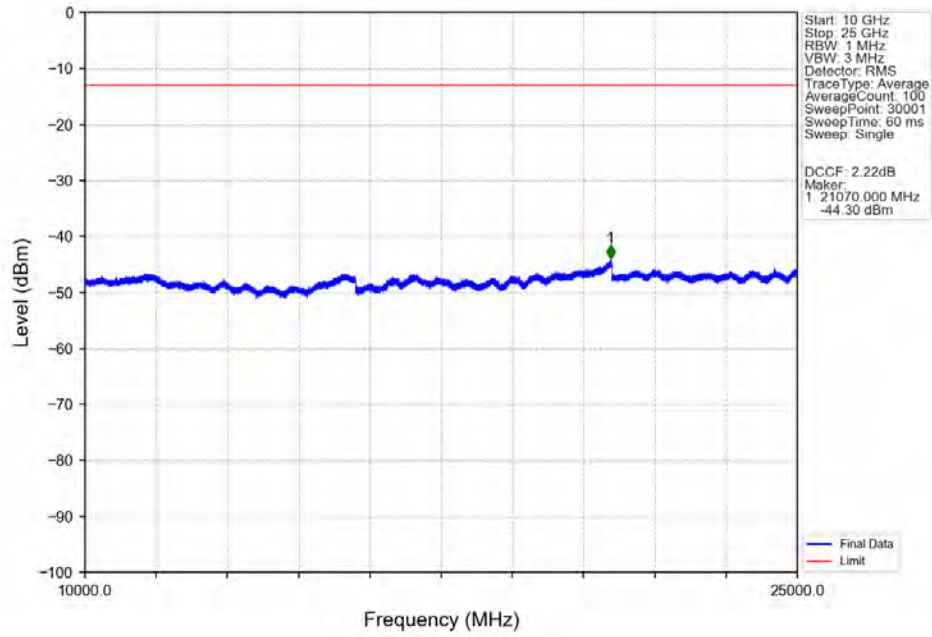

CA_42C(3450-3550)_SISO_NTNV_CC1:20 CC2:10MHz_CC1:QPSK CC2:QPSK_CC1:3460 CC2:3474.4MHz_CC1: 1@0
CC2: 1@0