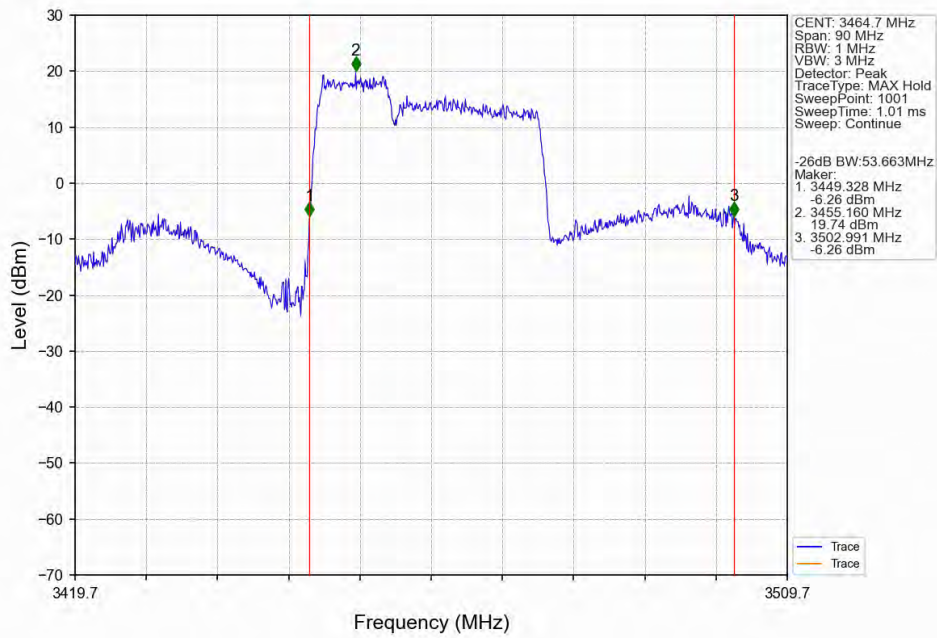

CA_42C(3450-3550)_SISO_NTNV_CC1:10 CC2:20MHz_CC1:64QAM CC2:64QAM_CC1:3455 CC2:3469.4MHz_CC1:50@0 CC2: 100@0