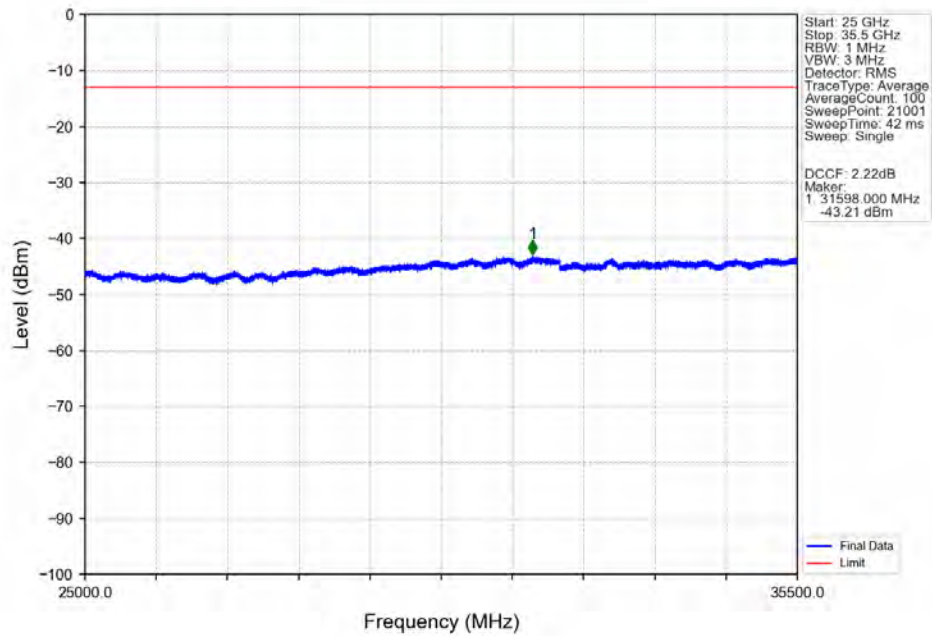

CA_42C(3450-3550)_SISO_NTNV_CC1:20 CC2:15MHz_CC1:QPSK CC2:QPSK_CC1:3460 CC2:3477.1MHz_CC1: 100@0
CC2: 75@0