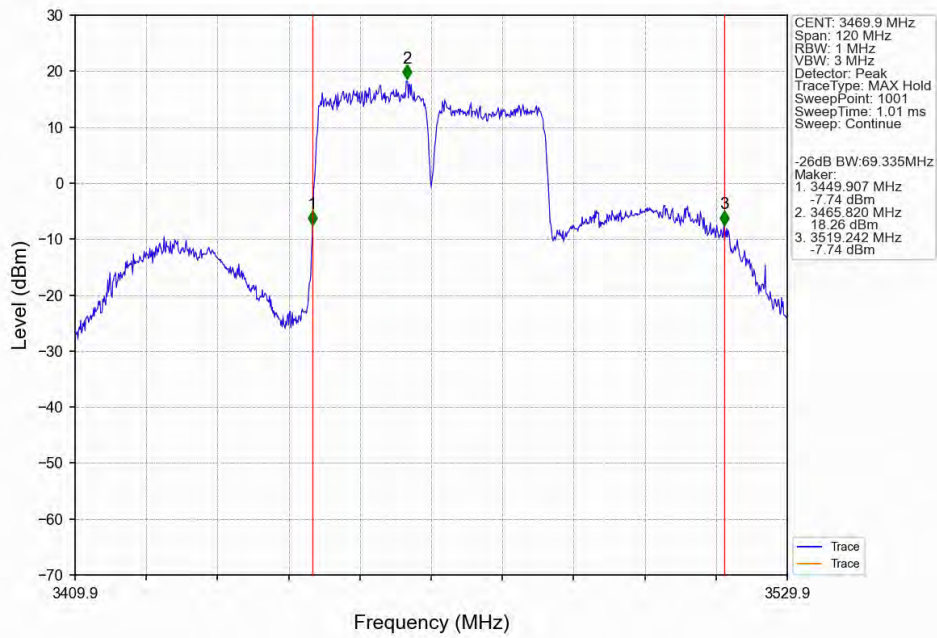

CA_42C(3450-3550)_SISO_NTNV_CC1:20 CC2:20MHz_CC1:64QAM CC2:64QAM_CC1:3460 CC2:3479.8MHz_CC1:100@0 CC2: 100@0