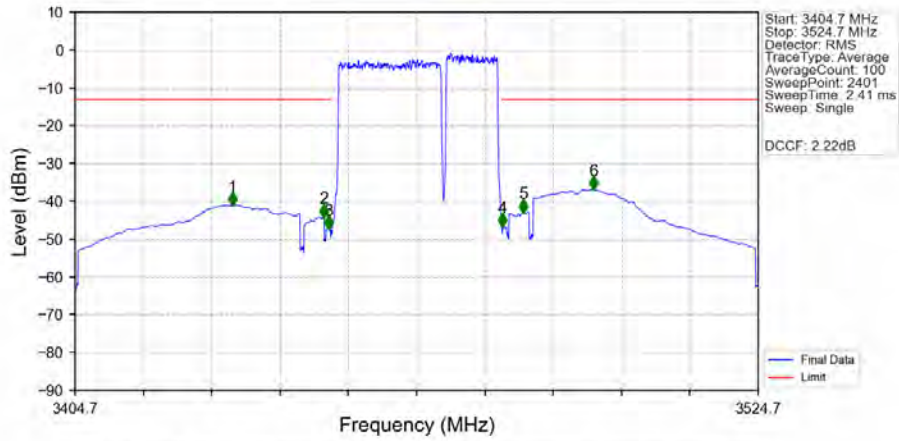

CA_42C(3450-3550)_SISO_NTNV_CC1:20 CC2:10MHz_CC1:QPSK CC2:QPSK_CC1:3460 CC2:3474.4MHz_CC1: 100@0
CC2: 50@0

Start (MHz)	Stop (MHz)	RBW (MHz)	Method	Marker No.	Freq (MHz)	Level (dBm)	Limit (dBm)	Result
3404.7	3444.7	1	CHP	1	3432.300	-40.90	-13	Pass
3444.7	3448.7	0.5	CHP	2	3448.450	-44.07	-13	Pass
3448.7	3449.7	0.2	CHP	3	3449.250	-47.10	-13	Pass
3449.7	3479.7	0.1	/	/	/	/	/	/
3479.7	3480.7	0.2	CHP	4	3479.800	-46.53	-13	Pass
3480.7	3484.7	0.5	CHP	5	3483.400	-42.82	-13	Pass
3484.7	3524.7	1	CHP	6	3495.750	-36.76	-13	Pass

CA_42C(3450-3550)_SISO_NTNV_CC1:20 CC2:10MHz_CC1:QPSK CC2:QPSK_CC1:3460 CC2:3474.4MHz_CC1: 100@0
CC2: 50@0