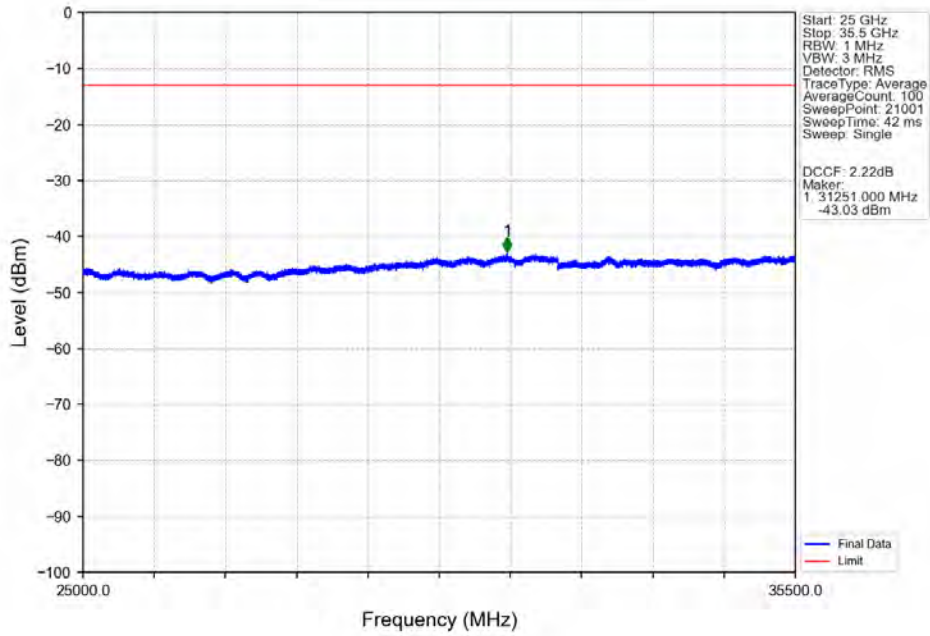

CA_42C(3450-3550)_SISO_NTNV_CC1:15 CC2:20MHz_CC1:QPSK CC2:QPSK_CC1:3457.5 CC2:3474.6MHz_CC1: 75@0
CC2: 100@0