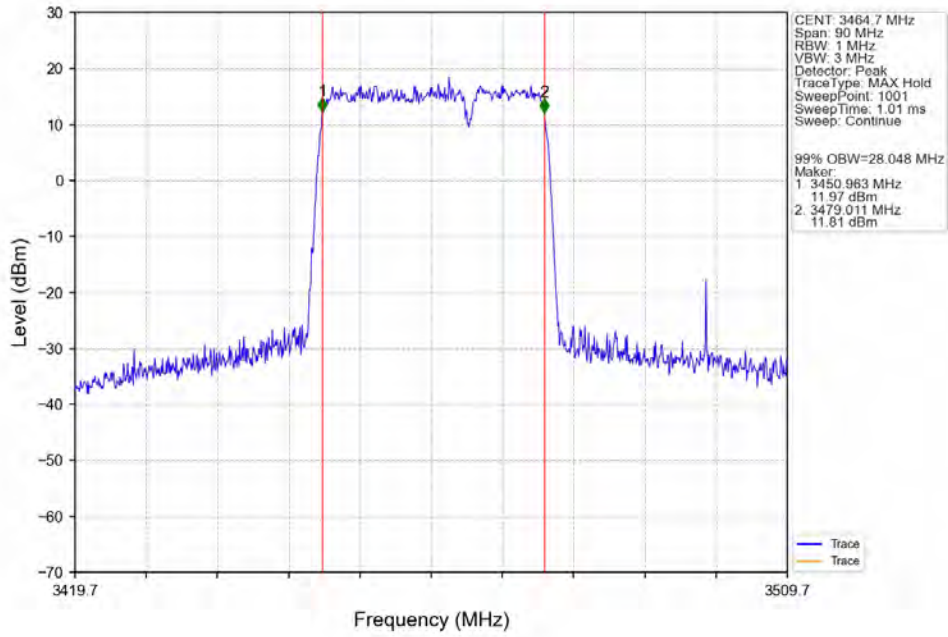

CA_42C(3450-3550)_SISO_NTNV_CC1:20 CC2:10MHz_CC1:64QAM CC2:64QAM_CC1:3460 CC2:3474.4MHz_CC1:100@0 CC2: 50@0