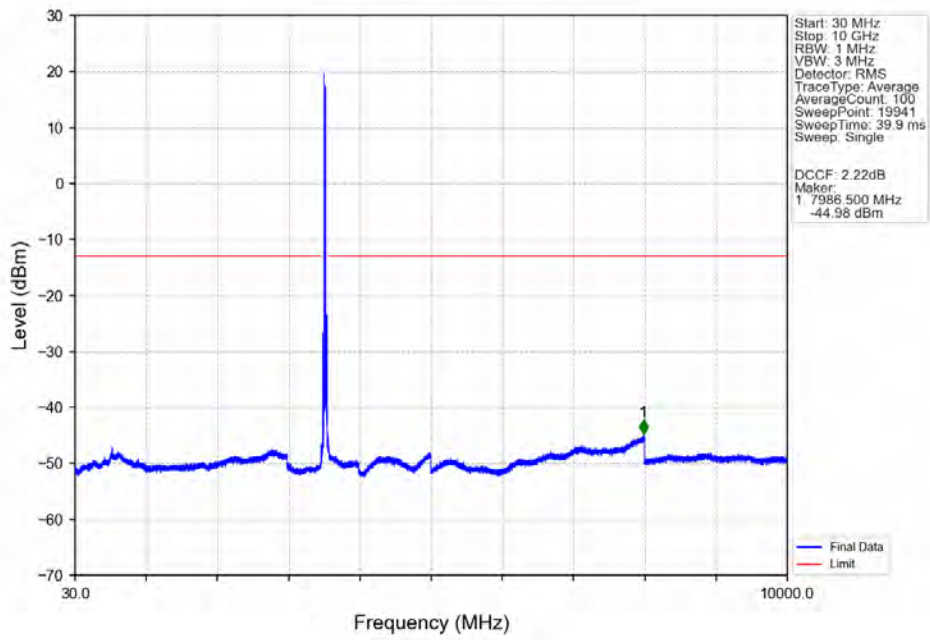

CA_42C(3450-3550)_SISO_NTNV_CC1:20 CC2:15MHz_CC1:QPSK CC2:QPSK_CC1:3525.4 CC2:3542.5MHz_CC1: 1@0
CC2: 1@0