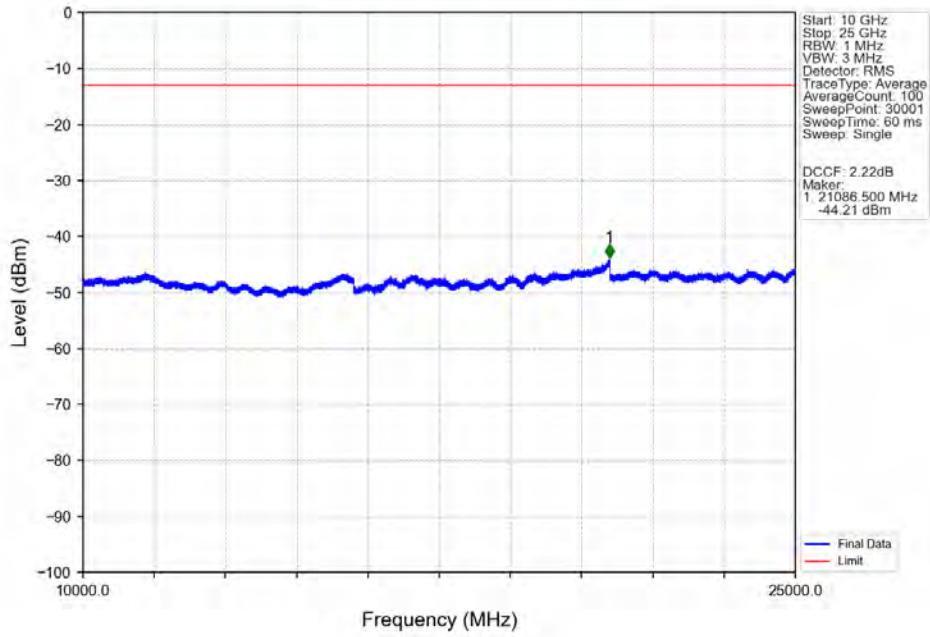

CA_42C(3450-3550)_SISO_NTNV_CC1:20 CC2:5MHz_CC1:QPSK CC2:QPSK_CC1:3460 CC2:3471.7MHz_CC1: 100@0
CC2: 25@0