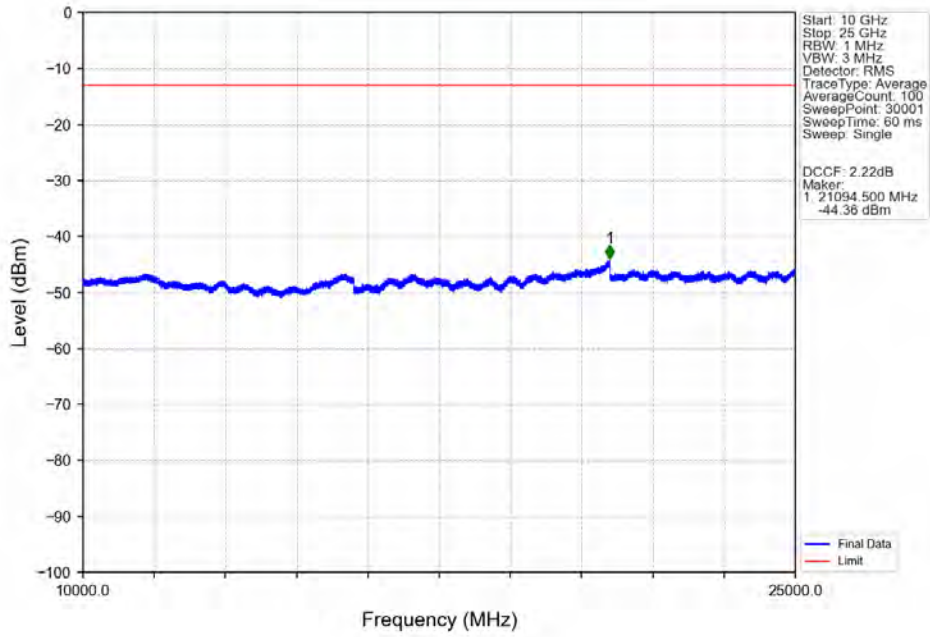

CA_42C(3450-3550)_SISO_NTNV_CC1:15 CC2:20MHz_CC1:QPSK CC2:QPSK_CC1:3457.5 CC2:3474.6MHz_CC1: 1@0
CC2: 1@0