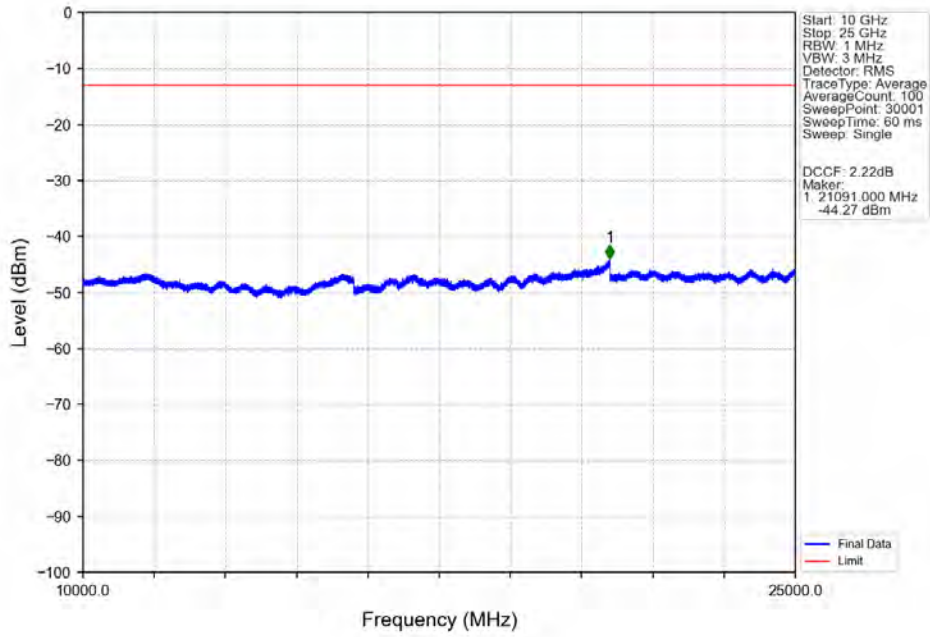

CA_42C(3450-3550)_SISO_NTNV_CC1:10 CC2:20MHz_CC1:QPSK CC2:QPSK_CC1:3455 CC2:3469.4MHz_CC1: 1@0
CC2: 1@0