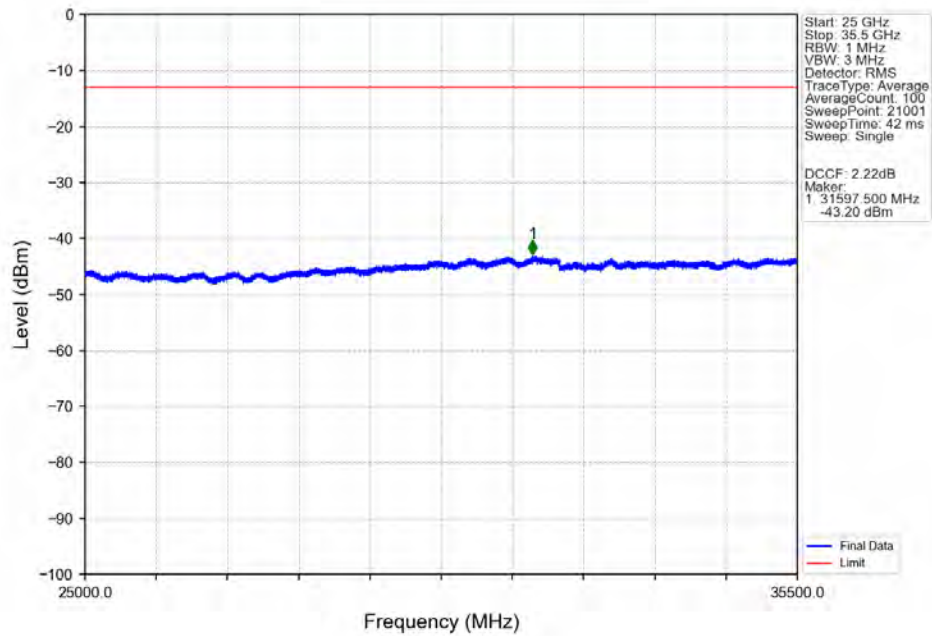

CA_42C(3450-3550)_SISO_NTNV_CC1:15 CC2:20MHz_CC1:QPSK CC2:QPSK_CC1:3522.9 CC2:3540MHz_CC1: 75@0
CC2: 100@0