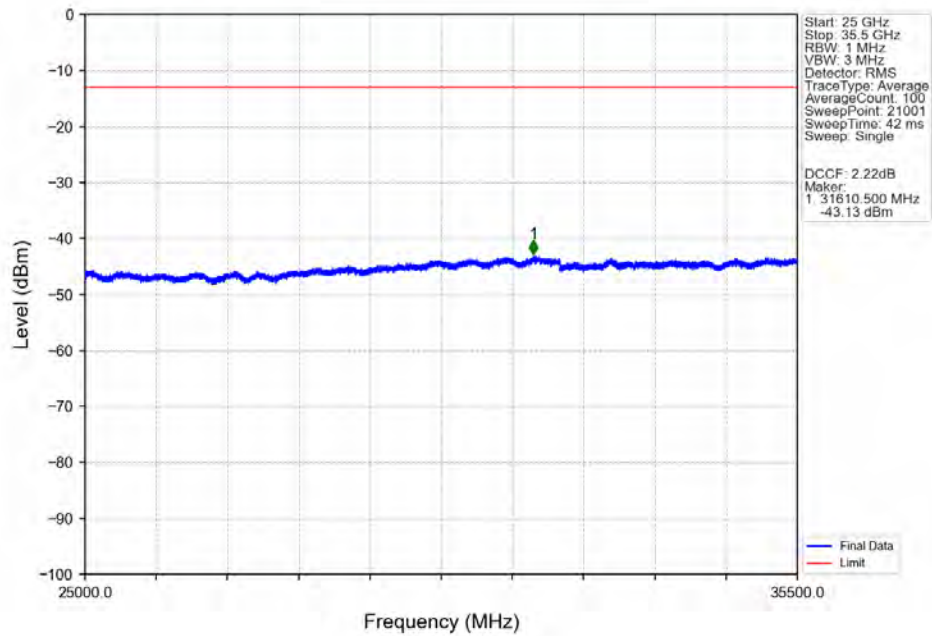

CA_42C(3450-3550)_SISO_NTNV_CC1:20 CC2:10MHz_CC1:QPSK CC2:QPSK_CC1:3460 CC2:3474.4MHz_CC1: 1@0
CC2: 1@0