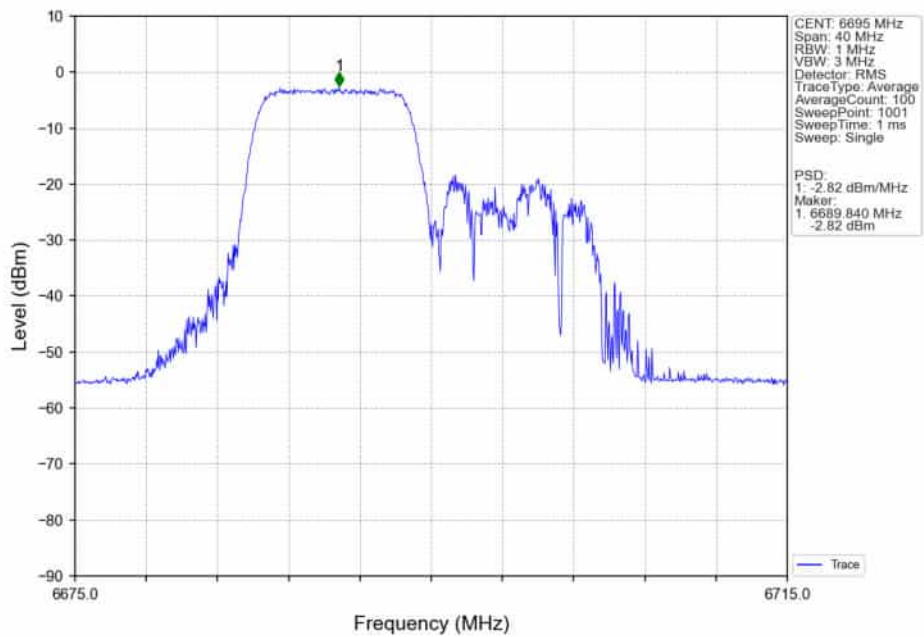

802.11ax(HEW20)_MCH_6695MHz_RU26_/_MIMO_NTNV

802.11ax(HEW20)_MCH_6695MHz_RU52 / _Ant5_NTNV

802.11ax(HEW20)_MCH_6695MHz_RU52 / _Ant4_NTNV

802.11ax(HEW20)_MCH_6695MHz_RU52_/_MIMO_NTNV

802.11ax(HEW20)_MCH_6695MHz_RU106_/_Ant5_NTNV