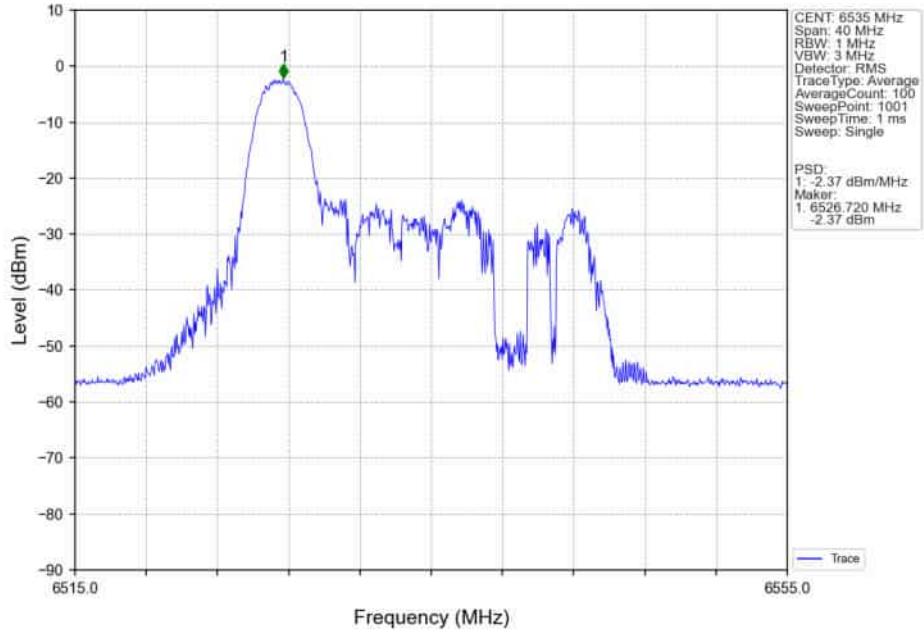

802.11a_HCH_6855MHz_Ant5_NTNV

802.11a_HCH_6855MHz_Ant4_NTNV

802.11a_HCH_6855MHz_MIMO_NTNV

802.11ax(HEW20)_LCH_6535MHz_RU26 / _Ant5_NTNV

802.11ax(HEW20)_LCH_6535MHz_RU26_/_Ant4_NTNV

802.11ax(HEW20)_LCH_6535MHz_RU26_/_MIMO_NTNV