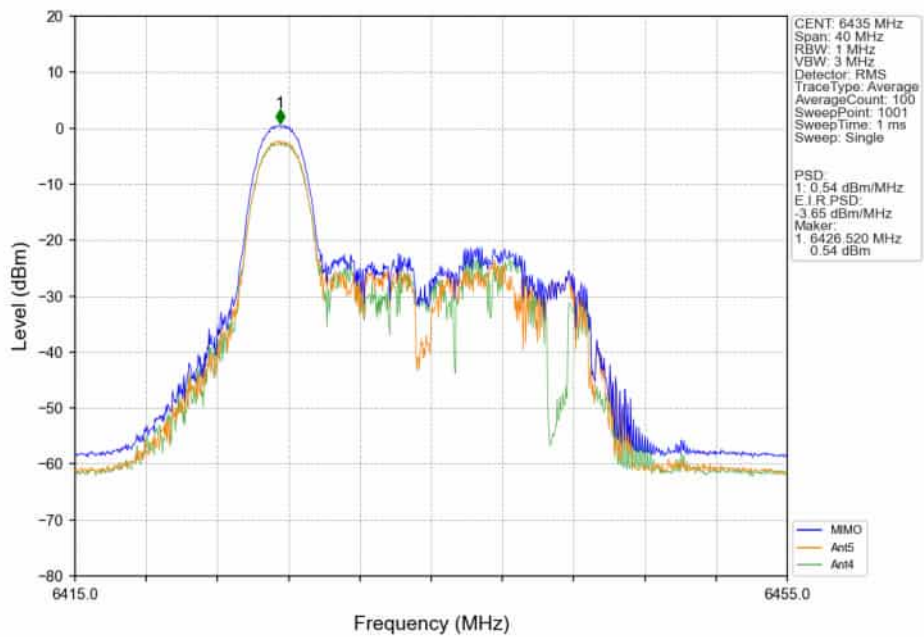

4.2.4 E.I.R.PSD

802.11a_LCH_6435MHz_MIMO_NTNV

802.11a_MCH_6475MHz_Ant5_NTNV

802.11a_MCH_6475MHz_Ant4_NTNV

802.11a_MCH_6475MHz_MIMO_NTNV

802.11a_HCH_6515MHz_Ant5_NTNV

802.11a_HCH_6515MHz_Ant4_NTNV

802.11a_HCH_6515MHz_MIMO_NTNV

802.11ax(HEW20)_LCH_6435MHz_RU26 / _Ant5_NTNV

802.11ax(HEW20)_LCH_6435MHz_RU26_/_Ant4_NTNV

802.11ax(HEW20)_LCH_6435MHz_RU26_/_MIMO_NTNV

802.11ax(HEW20)_LCH_6435MHz_RU52_/_Ant5_NTNV

802.11ax(HEW20)_LCH_6435MHz_RU52_/_Ant4_NTNV