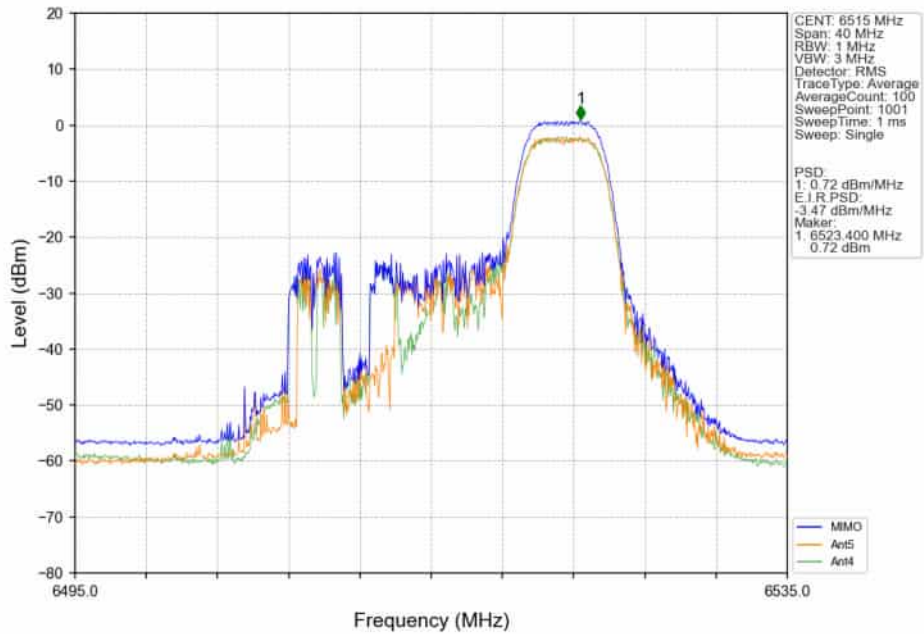

802.11ax(HEW20)_HCH_6515MHz_RU26_/_Ant4_NTNV

802.11ax(HEW20)_HCH_6515MHz_RU26_/_MIMO_NTNV

802.11ax(HEW20)_HCH_6515MHz_RU52_/_Ant5_NTNV

802.11ax(HEW20)_HCH_6515MHz_RU52_/_Ant4_NTNV

802.11ax(HEW20)_HCH_6515MHz_RU52_/_MIMO_NTNV