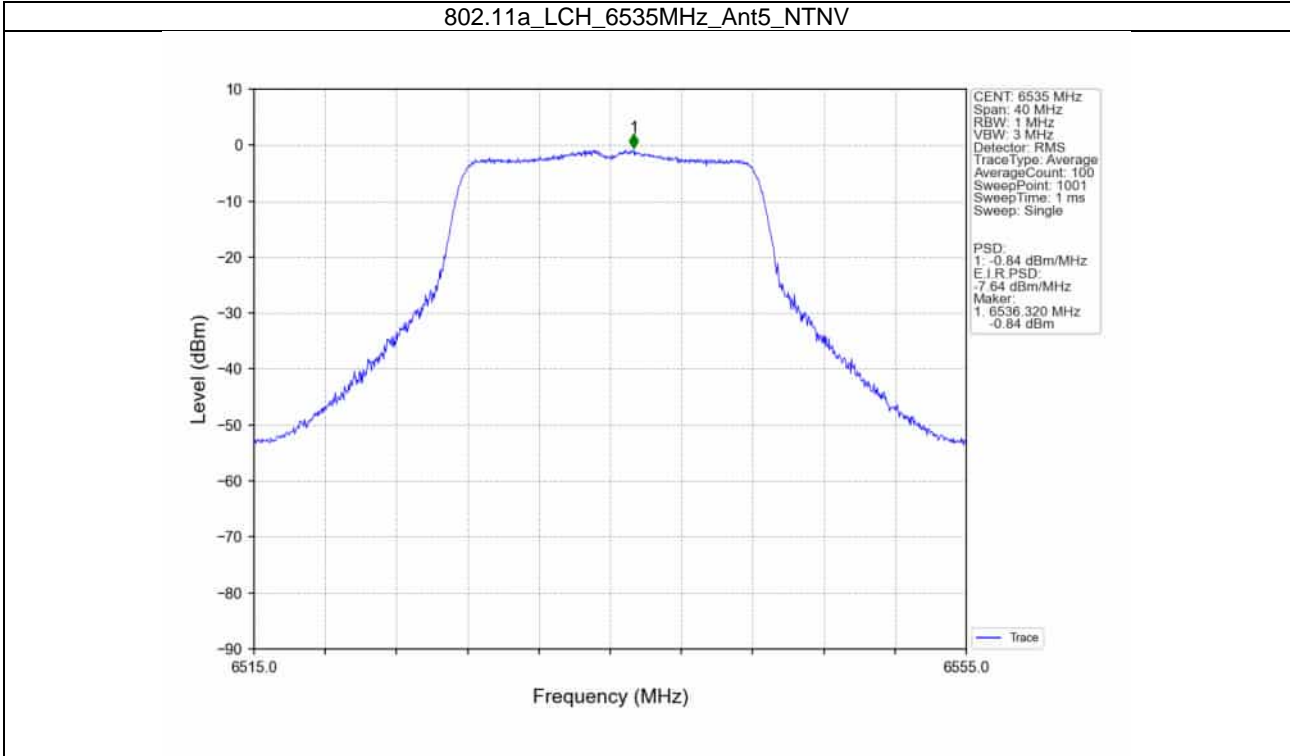

4.2.6 E.I.R.PSD