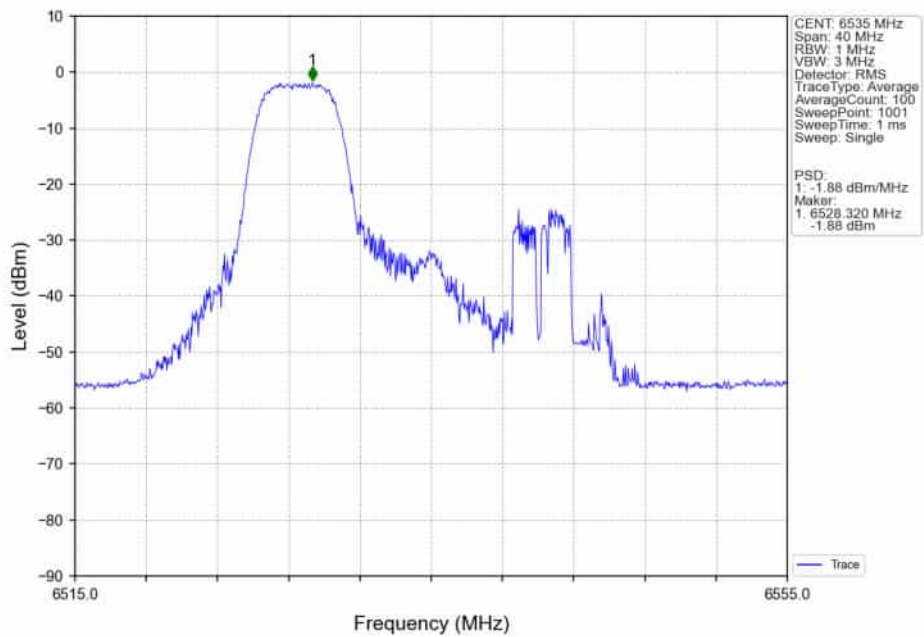

802.11ax(HEW20)_LCH_6535MHz_RU52_/_Ant4_NTNV