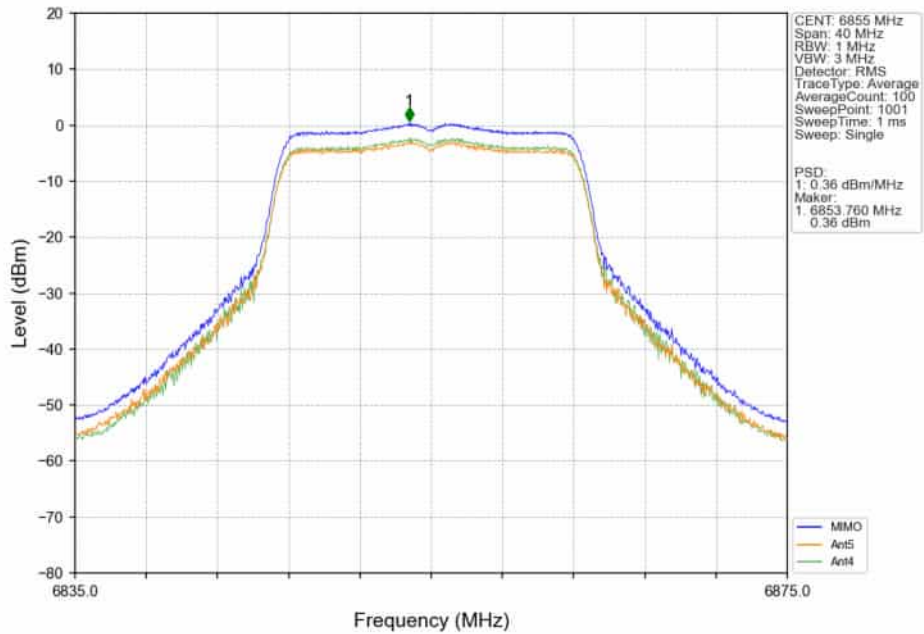

802.11a_HCH_6855MHz_MIMO_NTNV