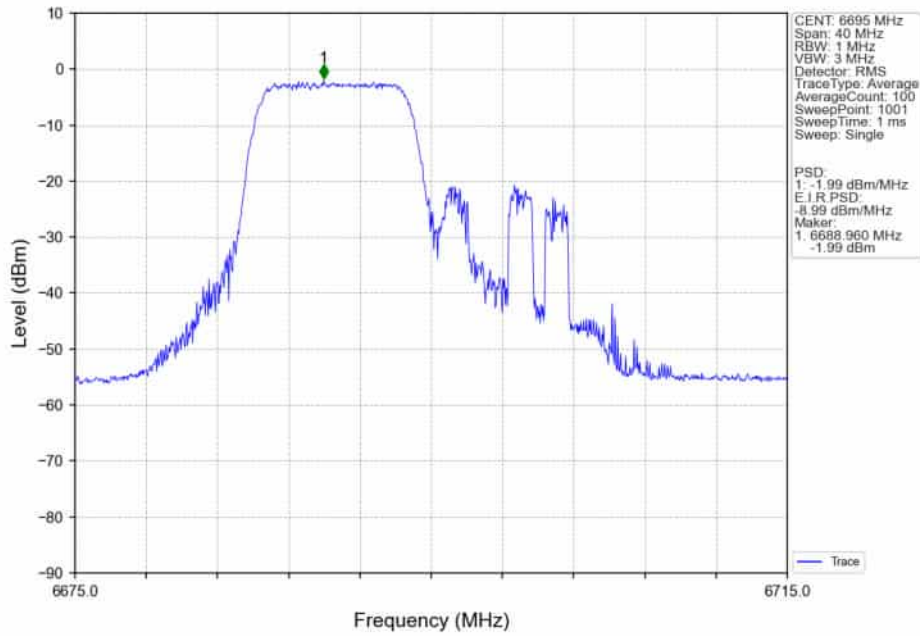

802.11ax(HEW20)_MCH_6695MHz_RU106_/_Ant4_NTNV