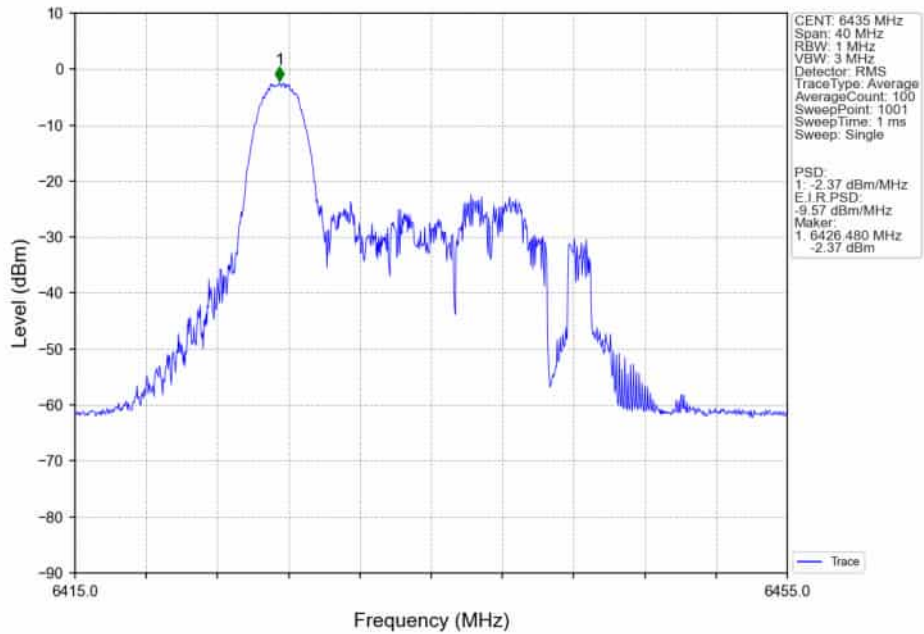

802.11ax(HEW20)_LCH_6435MHz_RU26_/_Ant4_NTNV