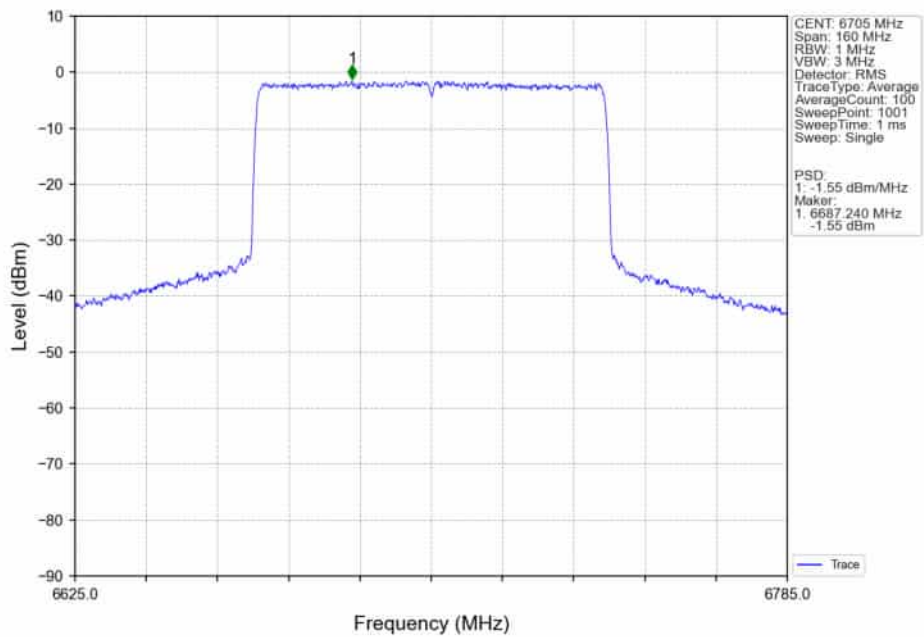

802.11ax(HEW40)_HCH_6845MHz_SU_/_MIMO_NTNV

802.11ax(HEW80)_LCH_6625MHz_SU_ / _Ant5_NTNV

802.11ax(HEW80)_LCH_6625MHz_SU_ / _Ant4_NTNV

802.11ax(HEW80)_LCH_6625MHz_SU_ / _MIMO_NTNV

802.11ax(HEW80)_MCH_6705MHz_SU_ / _Ant5_NTNV