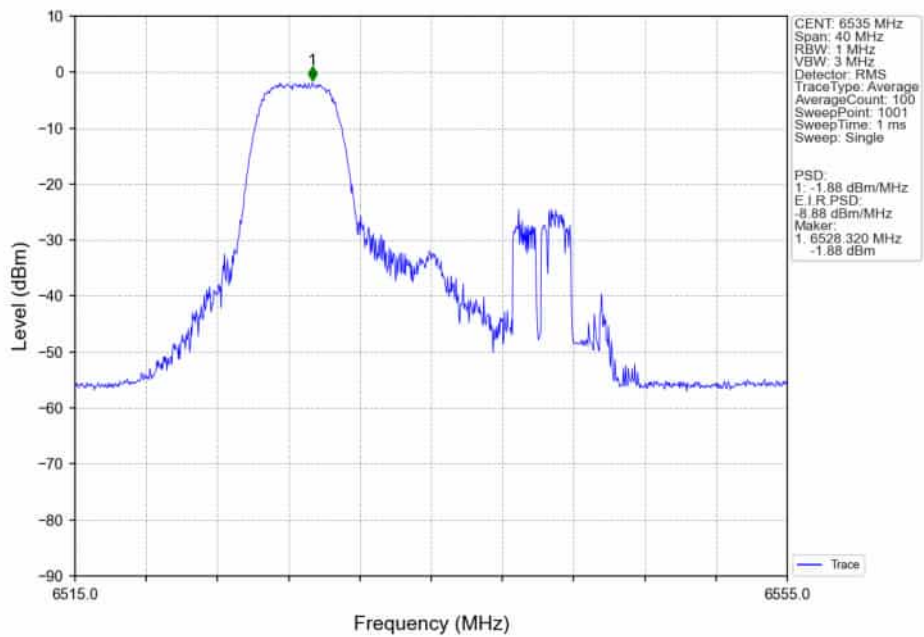

802.11ax(HEW20)_LCH_6535MHz_RU52_/_Ant4_NTNV