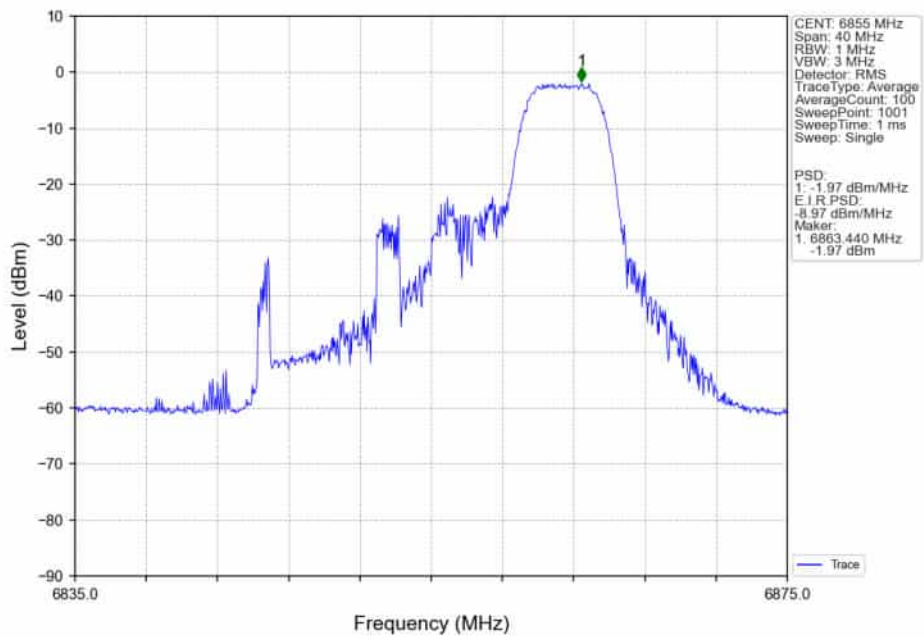

802.11ax(HEW20)_HCH_6855MHz_RU52_/_Ant4_NTNV