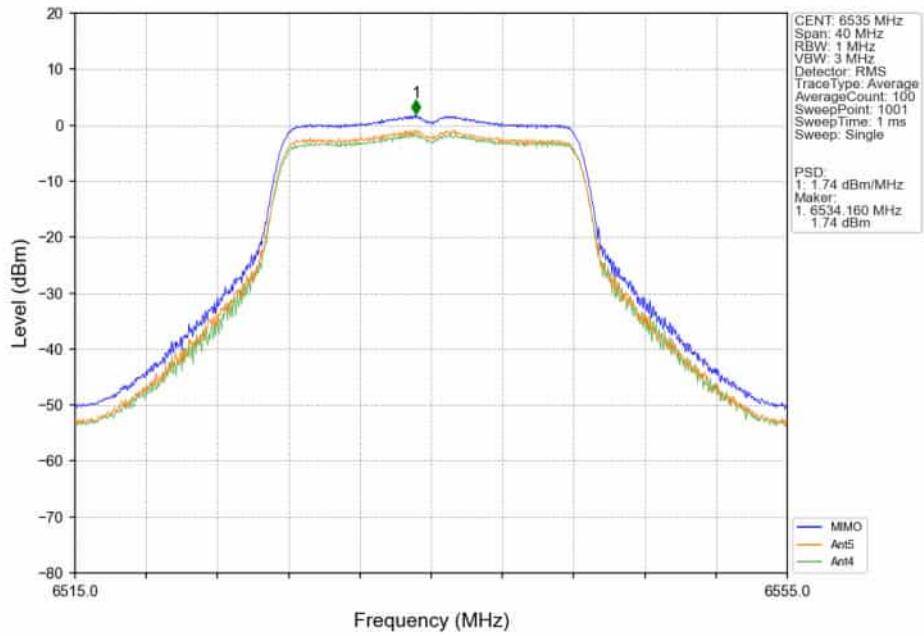

802.11ax(HEW80)_LCH_6465MHz_SU_/_Ant4_NTNV

802.11ax(HEW80)_LCH_6465MHz_SU_/_MIMO_NTNV

4.2.5 PSD

802.11a_LCH_6535MHz_MIMO_NTNV

802.11a_MCH_6695MHz_Ant5_NTNV

802.11a_MCH_6695MHz_Ant4_NTNV

802.11a_MCH_6695MHz_MIMO_NTNV