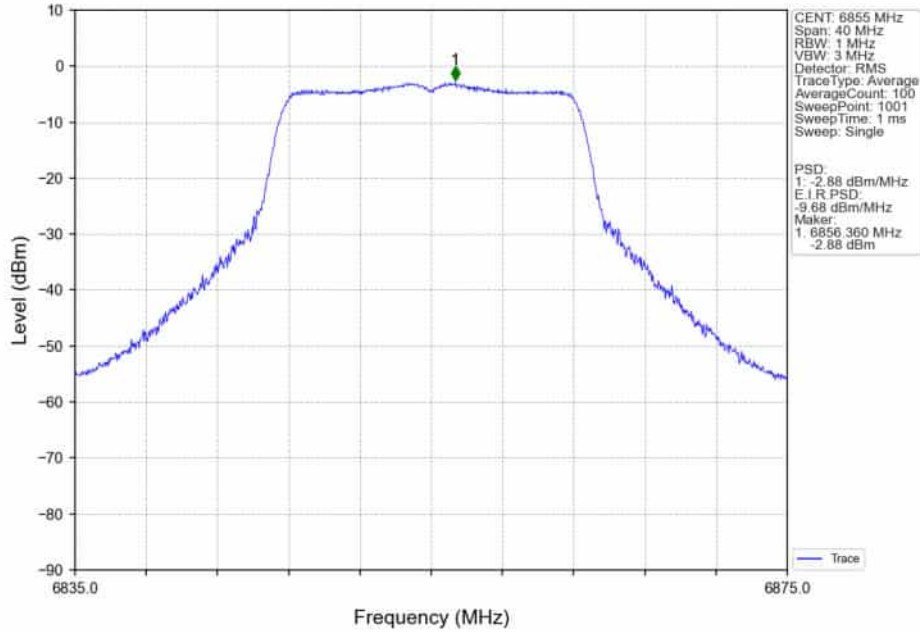

802.11a_HCH_6855MHz_Ant5_NTNV