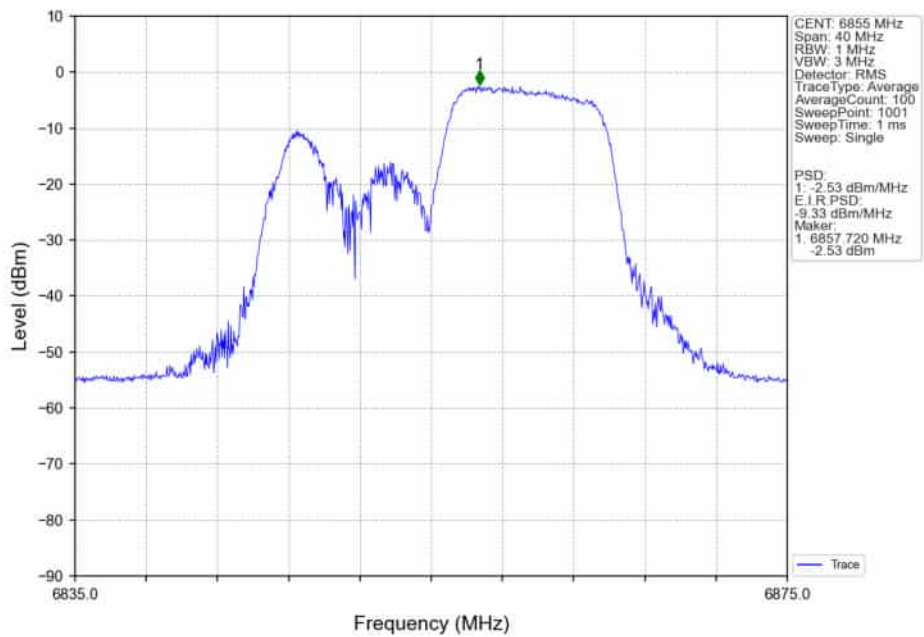

802.11ax(HEW20)_HCH_6855MHz_RU52_/_Ant5_NTNV

802.11ax(HEW20)_HCH_6855MHz_RU52_/_Ant4_NTNV

802.11ax(HEW20)_HCH_6855MHz_RU52_/_MIMO_NTNV

802.11ax(HEW20)_HCH_6855MHz_RU106_/_Ant5_NTNV

802.11ax(HEW20)_HCH_6855MHz_RU106/_Ant4_NTNV