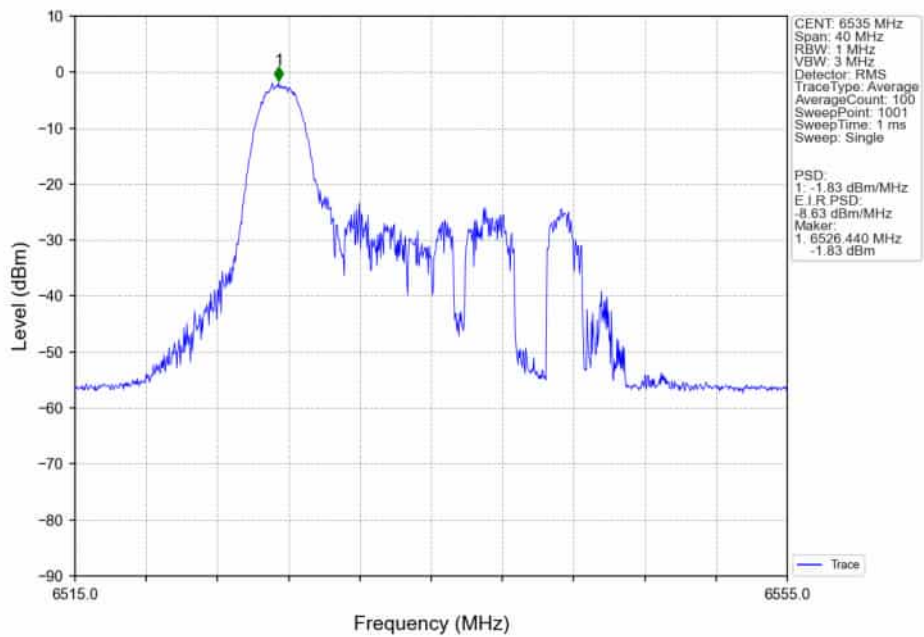

802.11a_MCH_6695MHz_Ant4_NTNV

802.11a_MCH_6695MHz_MIMO_NTNV

802.11a_HCH_6855MHz_Ant5_NTNV

802.11a_HCH_6855MHz_Ant4_NTNV

802.11a_HCH_6855MHz_MIMO_NTNV

802.11ax(HEW20)_LCH_6535MHz_RU26 / _Ant5_NTNV

802.11ax(HEW20)_LCH_6535MHz_RU26_/_Ant4_NTNV