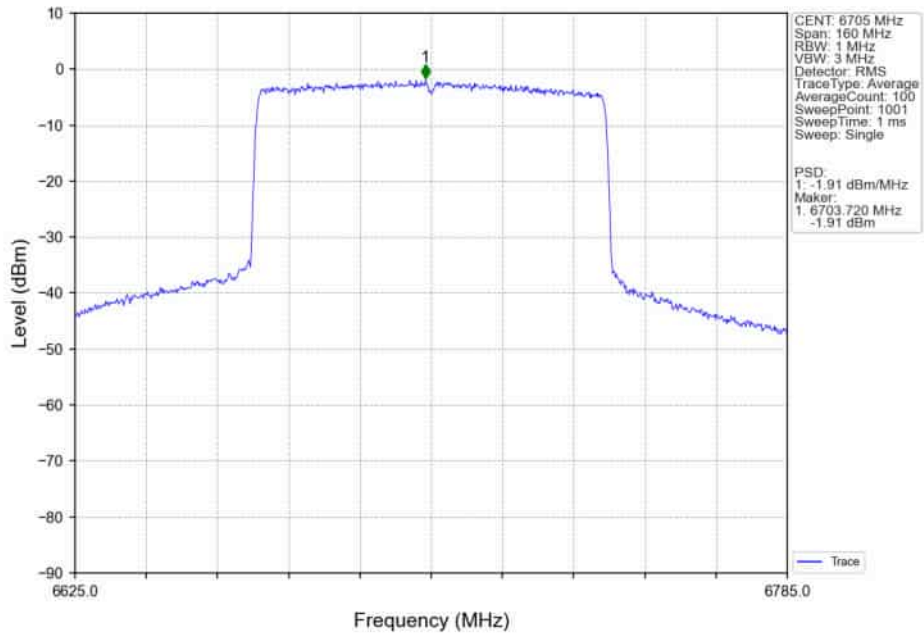

802.11ax(HEW80)_MCH_6705MHz_SU_/_Ant4_NTNV