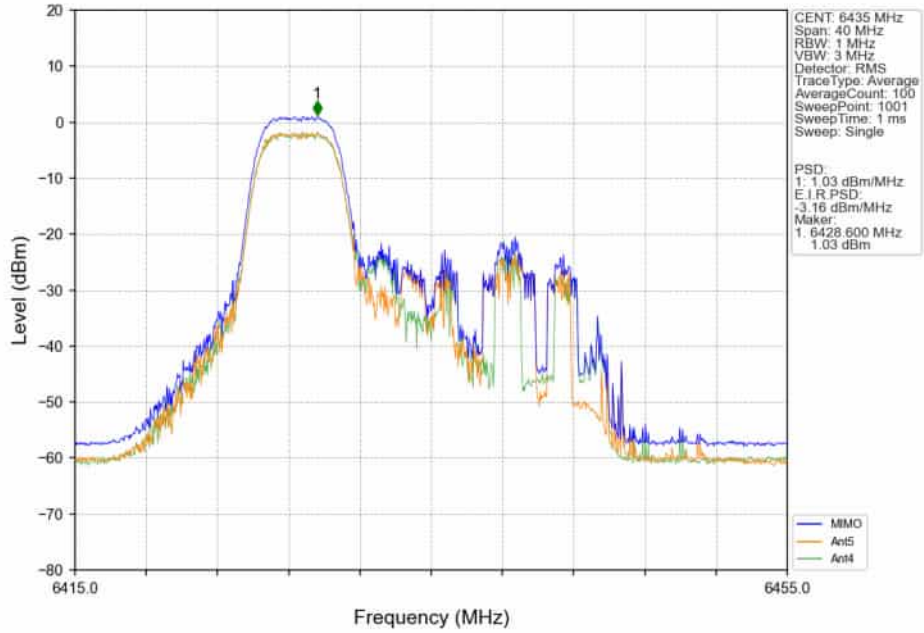

802.11ax(HEW20)_LCH_6435MHz_RU52/_MIMO_NTNV