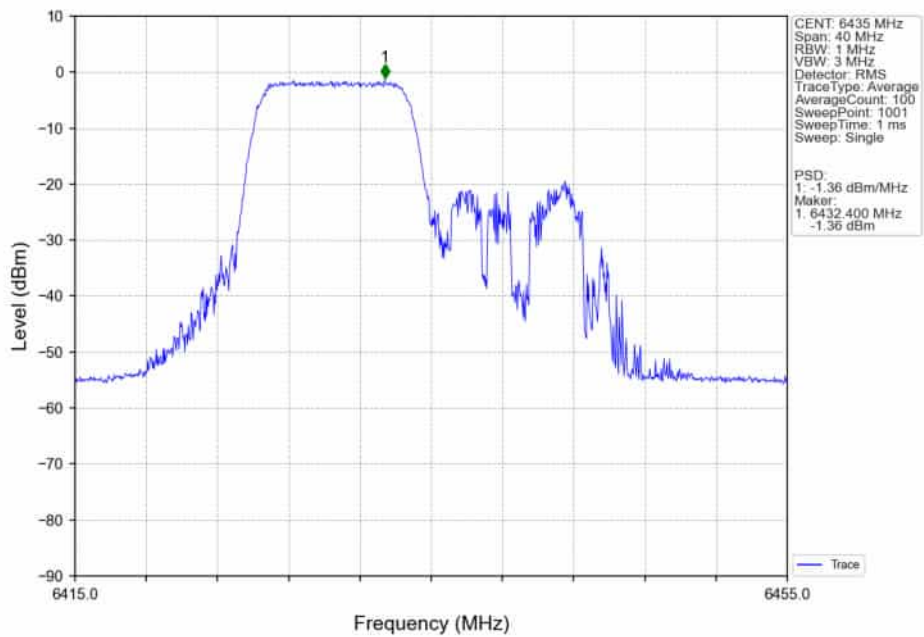

Report No.: SUCR250200006307

Rev.: 01

Page: 241 of 685

802.11ax(HEW20)_LCH_6435MHz_RU52_/_Ant5_NTNV

802.11ax(HEW20)_LCH_6435MHz_RU52_/_Ant4_NTNV

802.11ax(HEW20)_LCH_6435MHz_RU52 / _MIMO_NTNV

802.11ax(HEW20)_LCH_6435MHz_RU106 / _Ant5_NTNV