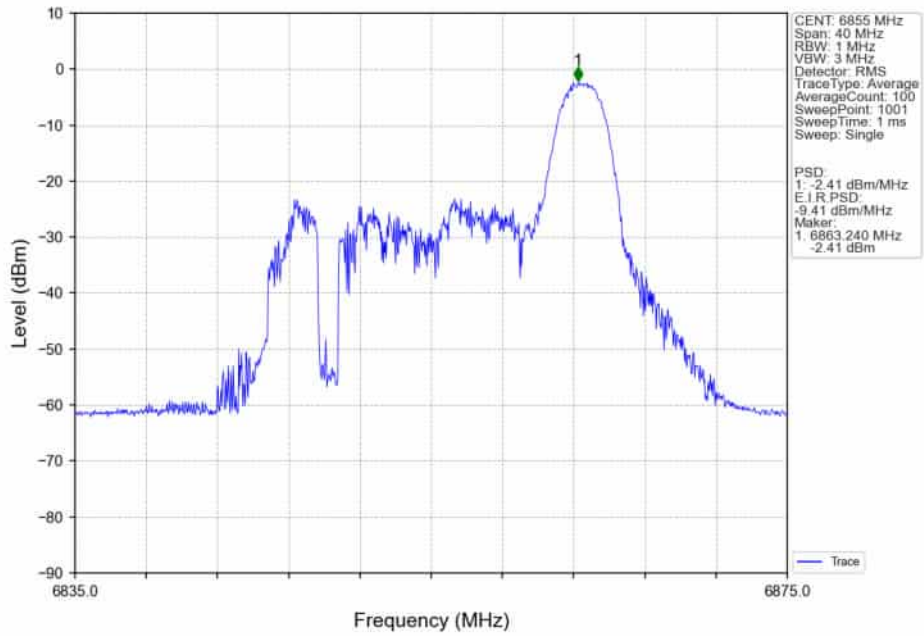

802.11ax(HEW20)_MCH_6695MHz_SU_/_Ant4_NTNV

802.11ax(HEW20)_MCH_6695MHz_SU_ / _MIMO_NTNV

802.11ax(HEW20)_HCH_6855MHz_RU26_ / _Ant5_NTNV

802.11ax(HEW20)_HCH_6855MHz_RU26_/_Ant4_NTNV

802.11ax(HEW20)_HCH_6855MHz_RU26_/_MIMO_NTNV