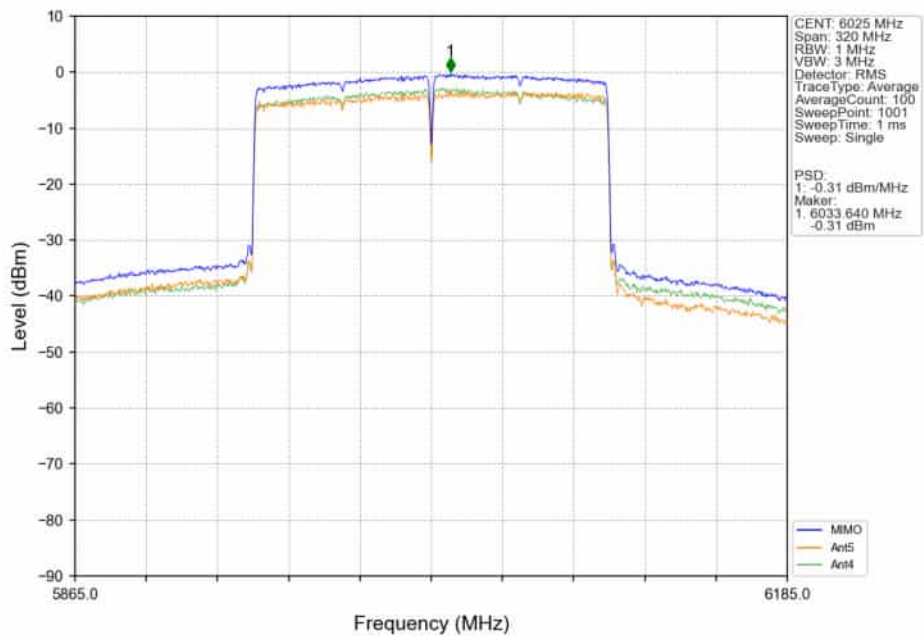

802.11ax(HEW80)_HCH_6385MHz_SU_/_Ant4_NTNV

802.11ax(HEW80)_HCH_6385MHz_SU_/_MIMO_NTNV

802.11ax(HEW160)_LCH_6025MHz_SU_/_Ant5_NTNV

802.11ax(HEW160)_LCH_6025MHz_SU_ / _Ant4_NTNV

802.11ax(HEW160)_LCH_6025MHz_SU_ / _MIMO_NTNV