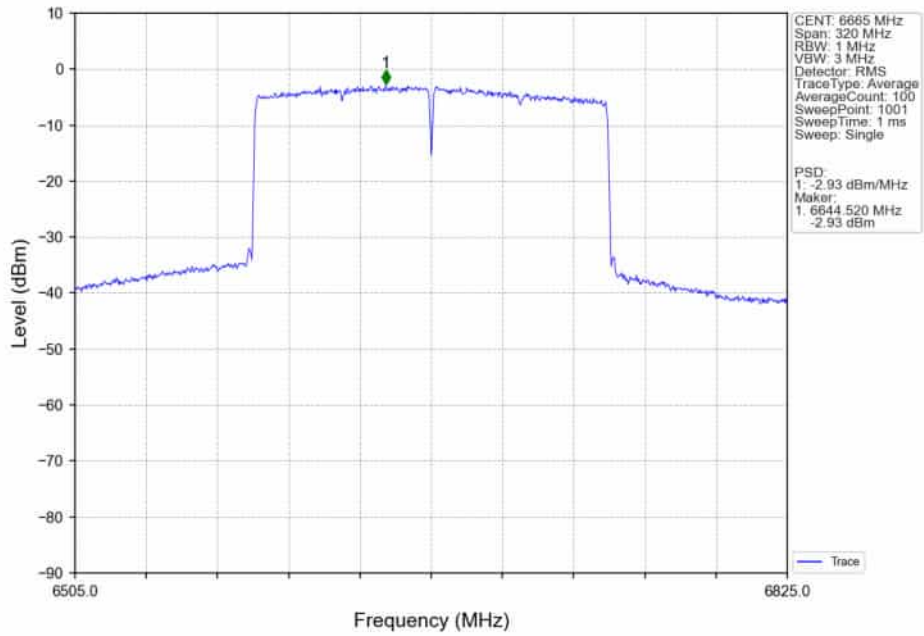

802.11ax(HEW160)_MCH_6665MHz_SU_ / _Ant4_NTNV