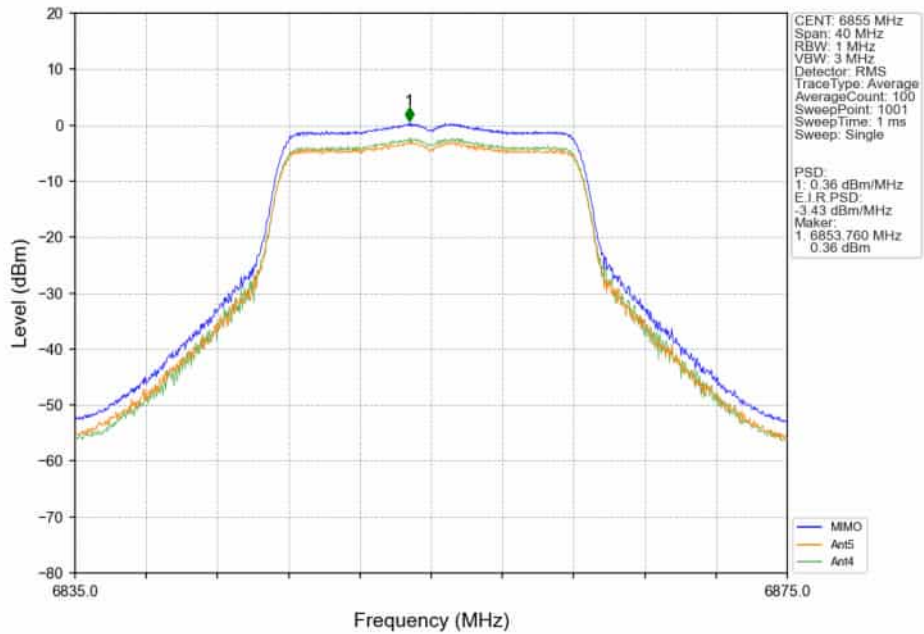

802.11a_MCH_6695MHz_Ant4_NTNV

802.11a_MCH_6695MHz_MIMO_NTNV

802.11a_HCH_6855MHz_Ant5_NTNV

802.11a_HCH_6855MHz_Ant4_NTNV

802.11a_HCH_6855MHz_MIMO_NTNV

802.11ax(HEW20)_LCH_6535MHz_RU26 / _Ant5_NTNV

802.11ax(HEW20)_LCH_6535MHz_RU26_/_Ant4_NTNV