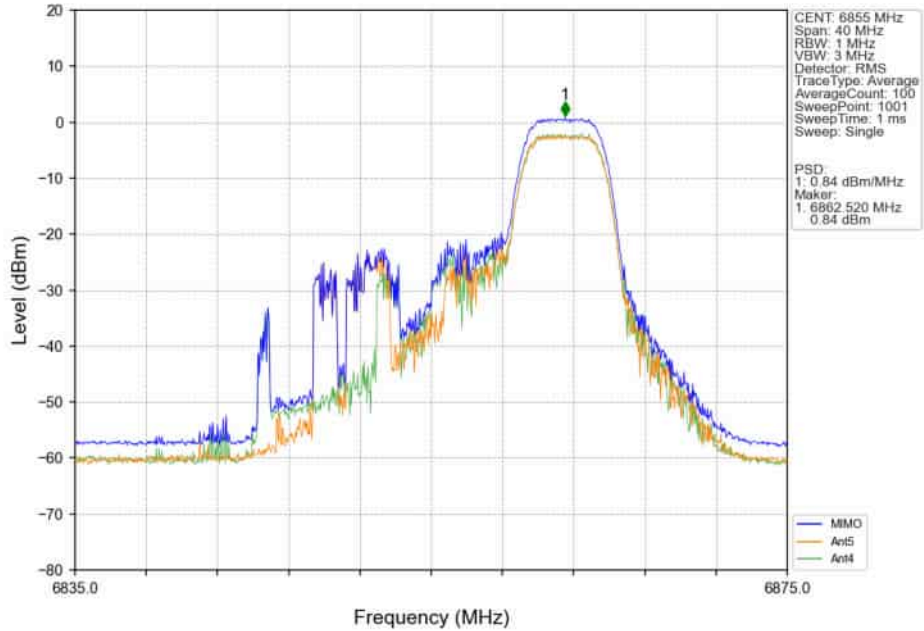

802.11ax(HEW20)_HCH_6855MHz_RU52_/_MIMO_NTNV