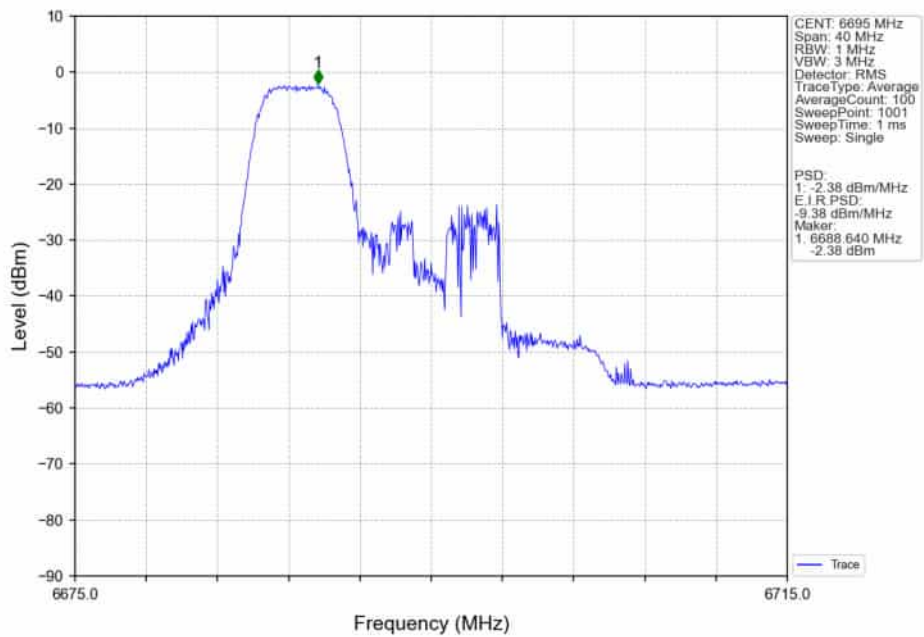

802.11ax(HEW20)_MCH_6695MHz_RU26_/_Ant5_NTNV

802.11ax(HEW20)_MCH_6695MHz_RU26_/_Ant4_NTNV

802.11ax(HEW20)_MCH_6695MHz_RU26_/_MIMO_NTNV

802.11ax(HEW20)_MCH_6695MHz_RU52 / _Ant5_NTNV

802.11ax(HEW20)_MCH_6695MHz_RU52 / _Ant4_NTNV