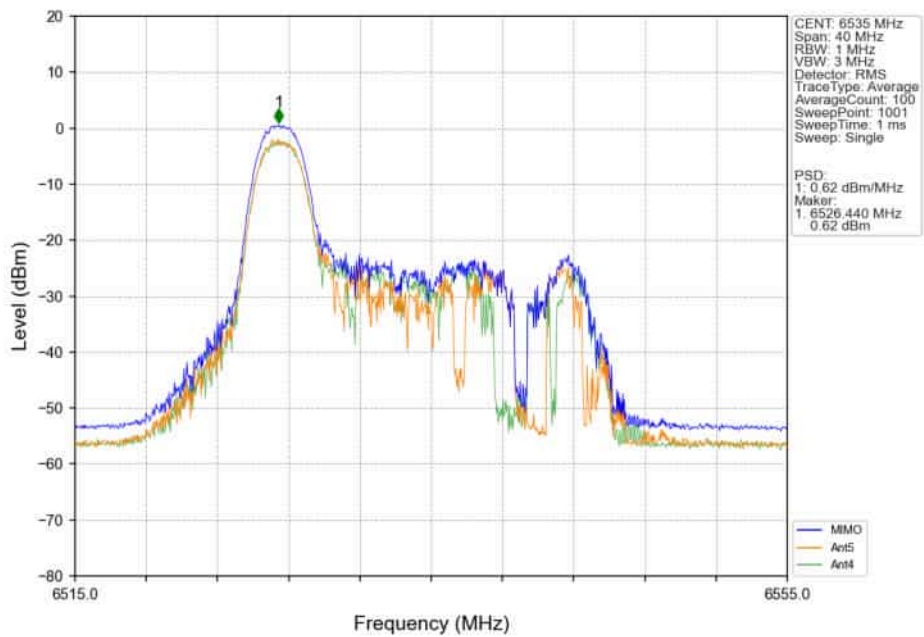

802.11ax(HEW80)_LCH_6465MHz_SU_/_Ant4_NTNV

802.11ax(HEW80)_LCH_6465MHz_SU_/_MIMO_NTNV

4.2.5 PSD

802.11a_LCH_6535MHz_MIMO_NTNV

802.11a_MCH_6695MHz_Ant5_NTNV

802.11a_MCH_6695MHz_Ant4_NTNV

802.11a_MCH_6695MHz_MIMO_NTNV

802.11a_HCH_6855MHz_Ant5_NTNV

802.11a_HCH_6855MHz_Ant4_NTNV

802.11a_HCH_6855MHz_MIMO_NTNV

802.11ax(HEW20)_LCH_6535MHz_RU26 / _Ant5_NTNV

802.11ax(HEW20)_LCH_6535MHz_RU26_/_Ant4_NTNV

802.11ax(HEW20)_LCH_6535MHz_RU26_/_MIMO_NTNV