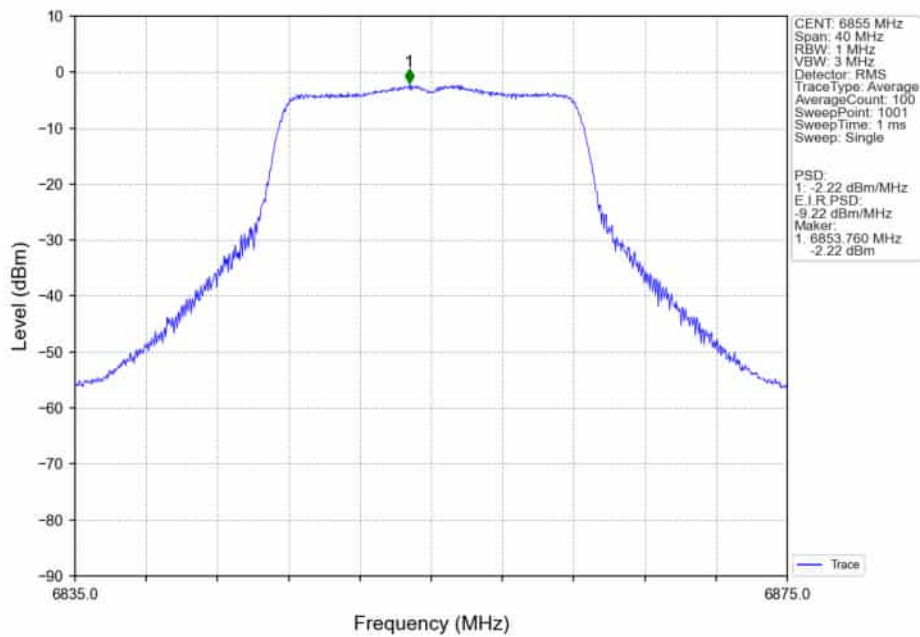

802.11a_MCH_6695MHz_Ant4_NTNV

802.11a_MCH_6695MHz_MIMO_NTNV

802.11a_HCH_6855MHz_Ant5_NTNV

802.11a_HCH_6855MHz_Ant4_NTNV

802.11a_HCH_6855MHz_MIMO_NTNV

802.11ax(HEW20)_LCH_6535MHz_RU26 / _Ant5_NTNV

802.11ax(HEW20)_LCH_6535MHz_RU26_/_Ant4_NTNV