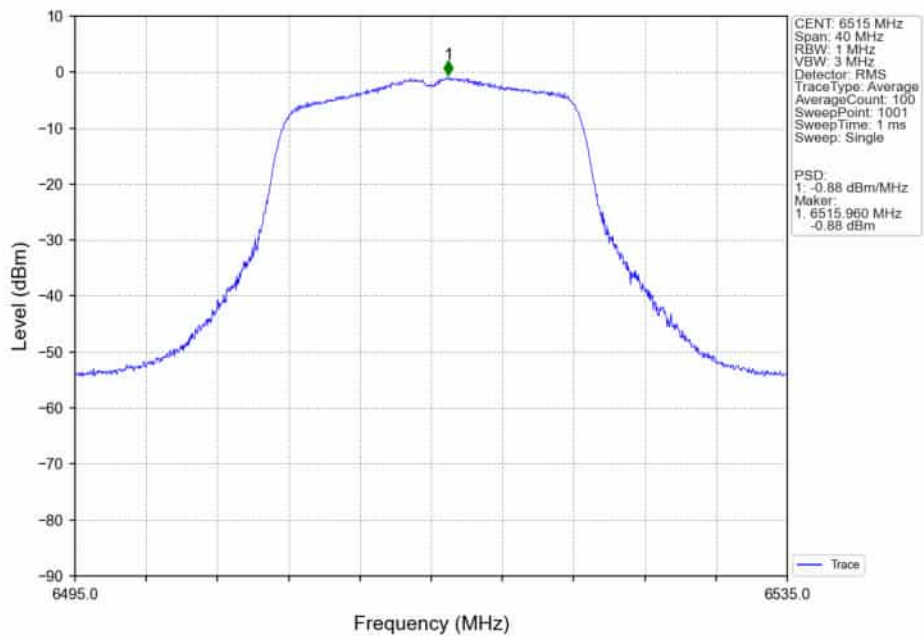

802.11a_MCH_6475MHz_Ant5_NTNV

802.11a_MCH_6475MHz_Ant4_NTNV

802.11a_MCH_6475MHz_MIMO_NTNV

802.11a_HCH_6515MHz_Ant5_NTNV

802.11a_HCH_6515MHz_Ant4_NTNV

802.11a_HCH_6515MHz_MIMO_NTNV

802.11ax(HEW20)_LCH_6435MHz_RU26 / _Ant5_NTNV