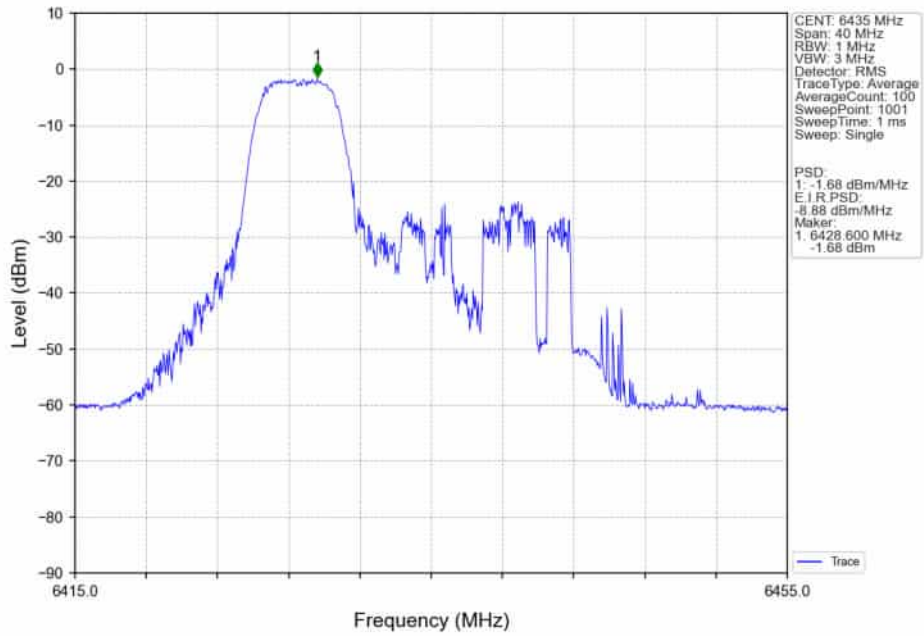

802.11ax(HEW20)_LCH_6435MHz_RU26 / _Ant5_NTNV

802.11ax(HEW20)_LCH_6435MHz_RU26_/_Ant4_NTNV

802.11ax(HEW20)_LCH_6435MHz_RU26_/_MIMO_NTNV

802.11ax(HEW20)_LCH_6435MHz_RU52_/_Ant5_NTNV

802.11ax(HEW20)_LCH_6435MHz_RU52_/_Ant4_NTNV