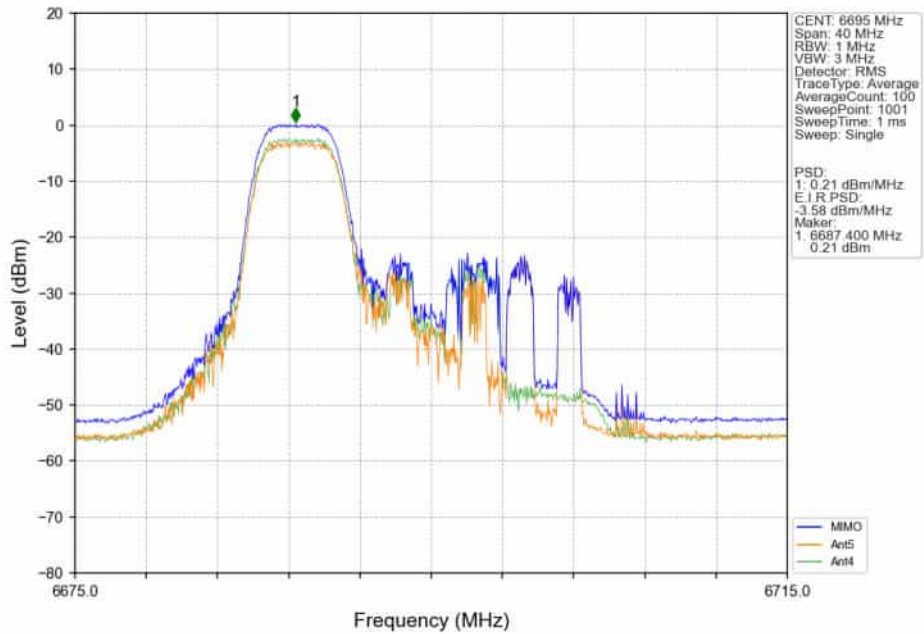

802.11ax(HEW20)_MCH_6695MHz_RU52_/_MIMO_NTNV