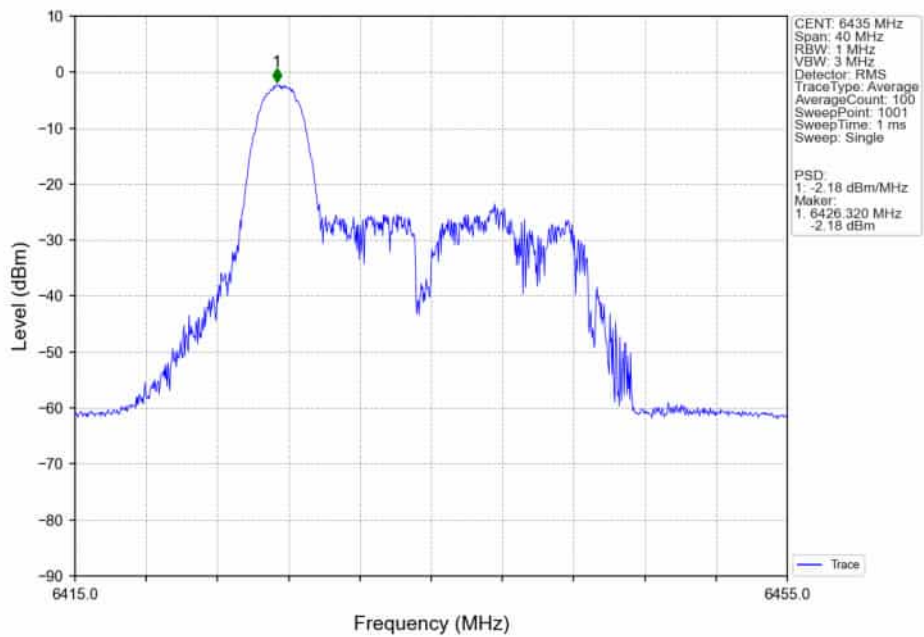

802.11a_MCH_6475MHz_Ant5_NTNV

802.11a_MCH_6475MHz_Ant4_NTNV

802.11a_MCH_6475MHz_MIMO_NTNV

802.11a_HCH_6515MHz_Ant5_NTNV

802.11a_HCH_6515MHz_Ant4_NTNV

802.11a_HCH_6515MHz_MIMO_NTNV

802.11ax(HEW20)_LCH_6435MHz_RU26 / _Ant5_NTNV