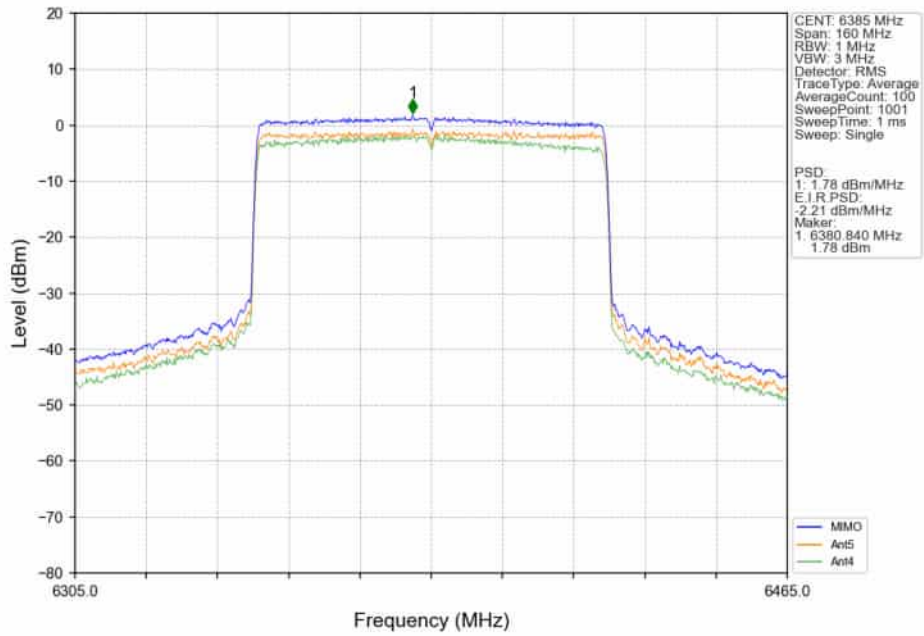

802.11ax(HEW80)_MCH_6145MHz_SU_/_Ant4_NTNV

802.11ax(HEW80)_MCH_6145MHz_SU_/_MIMO_NTNV

802.11ax(HEW80)_HCH_6385MHz_SU_/_Ant5_NTNV

802.11ax(HEW80)_HCH_6385MHz_SU_/_Ant4_NTNV

802.11ax(HEW80)_HCH_6385MHz_SU_/_MIMO_NTNV