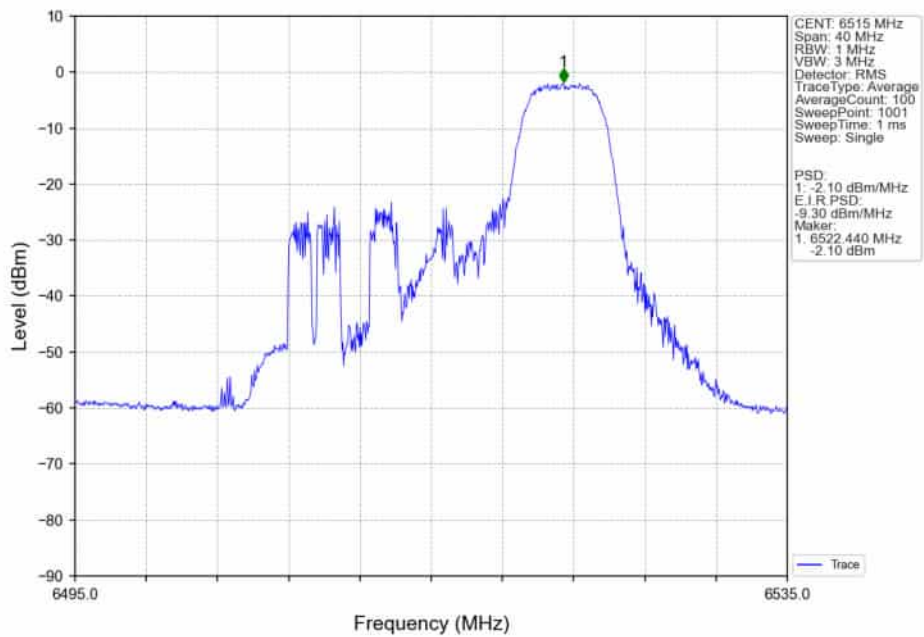

802.11ax(HEW20)_HCH_6515MHz_RU26_/_Ant4_NTNV

802.11ax(HEW20)_HCH_6515MHz_RU26_/_MIMO_NTNV

802.11ax(HEW20)_HCH_6515MHz_RU52_/_Ant5_NTNV

802.11ax(HEW20)_HCH_6515MHz_RU52_/_Ant4_NTNV

802.11ax(HEW20)_HCH_6515MHz_RU52_/_MIMO_NTNV