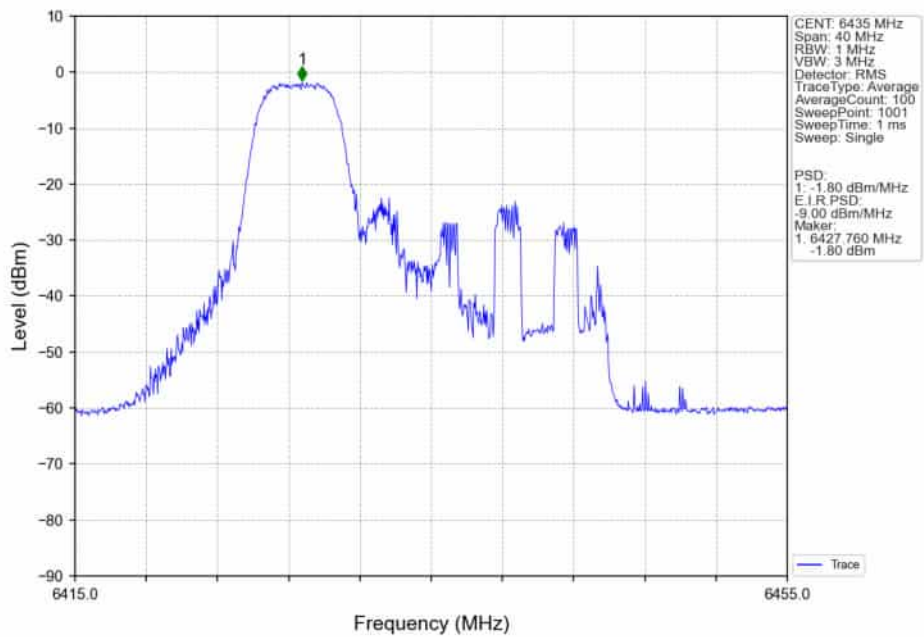

802.11ax(HEW20)_LCH_6435MHz_RU26 / _Ant5_NTNV

802.11ax(HEW20)_LCH_6435MHz_RU26_/_Ant4_NTNV

802.11ax(HEW20)_LCH_6435MHz_RU26_/_MIMO_NTNV

802.11ax(HEW20)_LCH_6435MHz_RU52_/_Ant5_NTNV

802.11ax(HEW20)_LCH_6435MHz_RU52_/_Ant4_NTNV