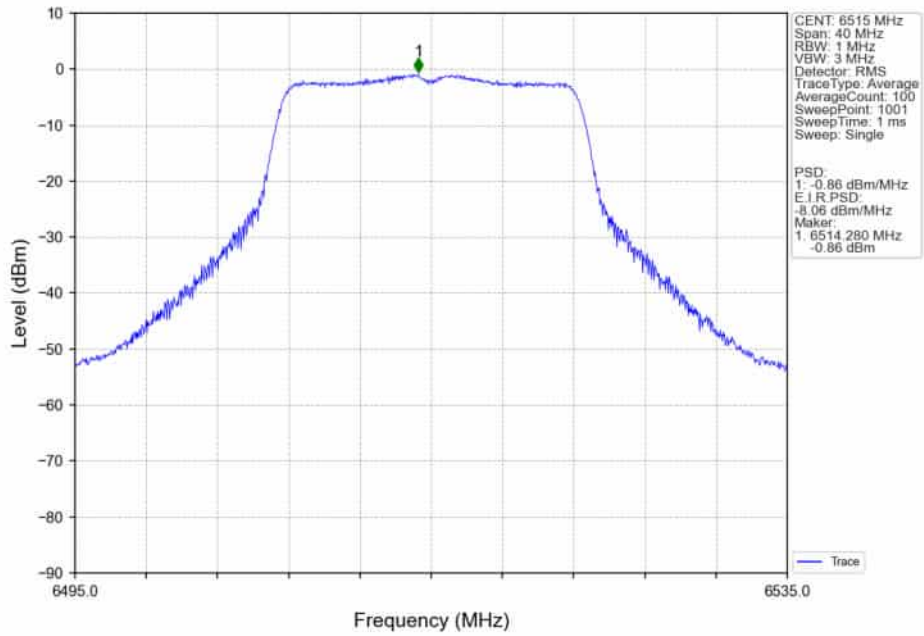

4.2.4 E.I.R.PSD

802.11a_LCH_6435MHz_MIMO_NTNV

802.11a_MCH_6475MHz_Ant5_NTNV

802.11a_MCH_6475MHz_Ant4_NTNV

802.11a_MCH_6475MHz_MIMO_NTNV

802.11a_HCH_6515MHz_Ant5_NTNV

802.11a_HCH_6515MHz_Ant4_NTNV

802.11a_HCH_6515MHz_MIMO_NTNV