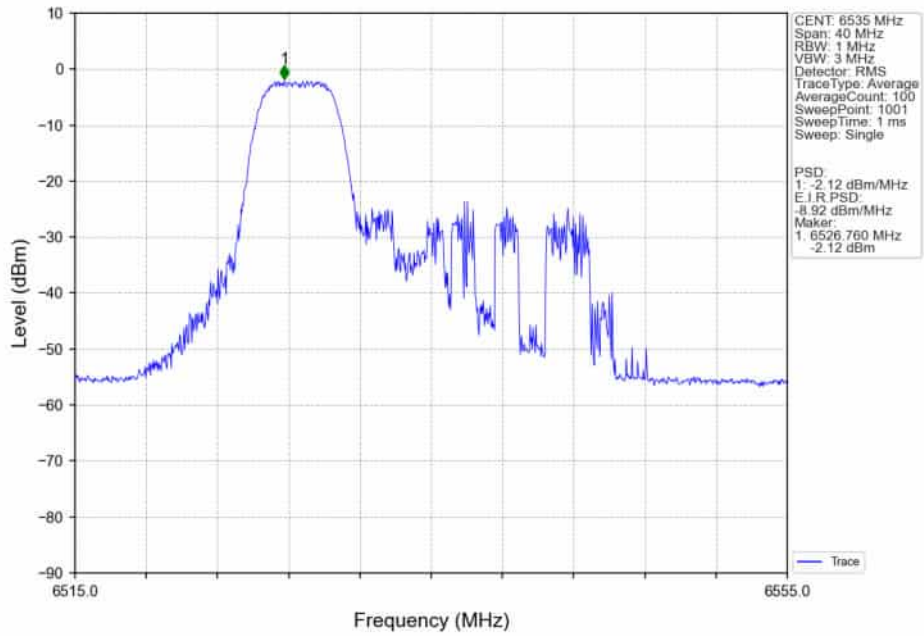

802.11ax(HEW20)_LCH_6535MHz_RU52_/_Ant5_NTNV