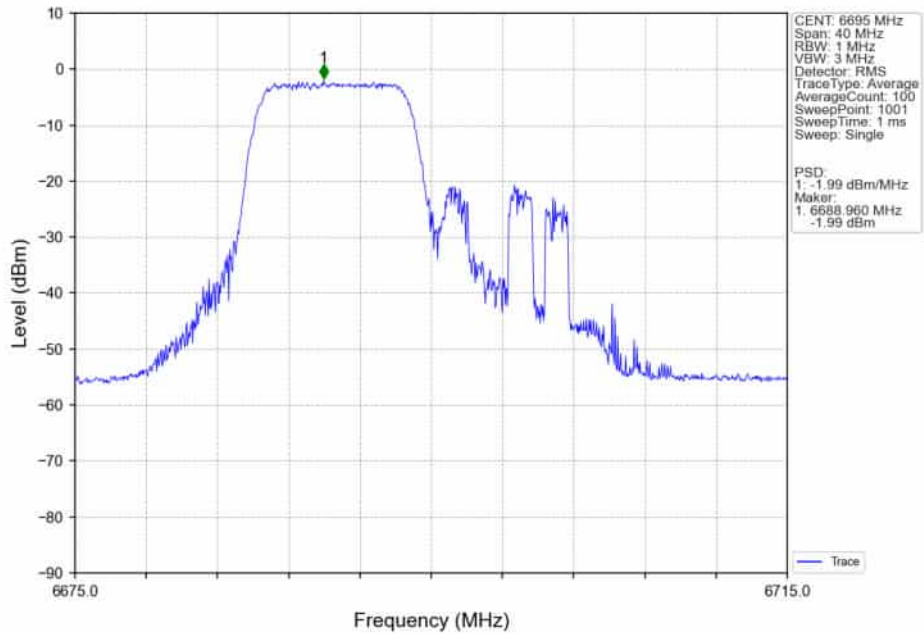

802.11ax(HEW20)_MCH_6695MHz_RU106_/_Ant4_NTNV