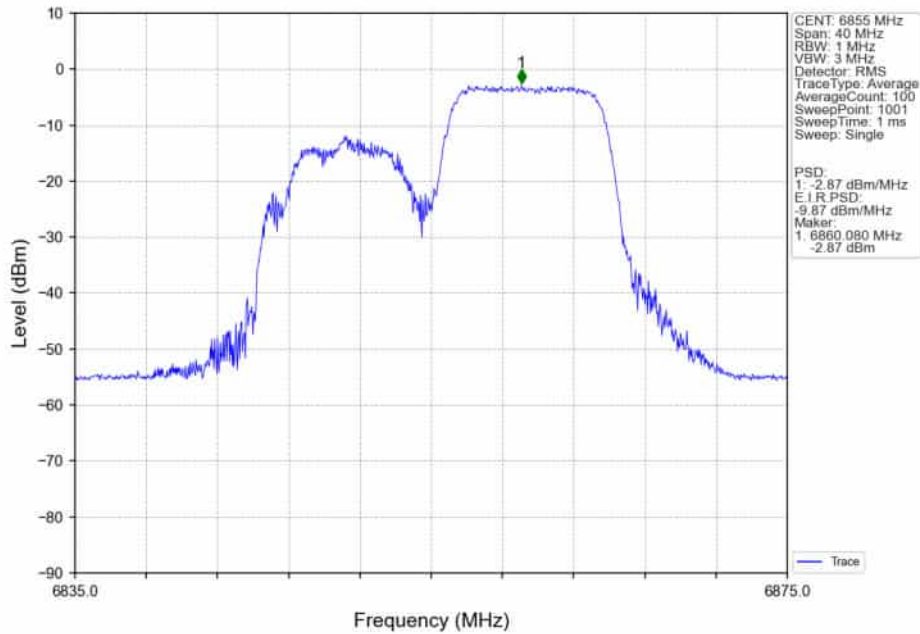

802.11ax(HEW20)_HCH_6855MHz_RU52_/_Ant5_NTNV

802.11ax(HEW20)_HCH_6855MHz_RU52_/_Ant4_NTNV

802.11ax(HEW20)_HCH_6855MHz_RU52_/_MIMO_NTNV

802.11ax(HEW20)_HCH_6855MHz_RU106_/_Ant5_NTNV

802.11ax(HEW20)_HCH_6855MHz_RU106/_Ant4_NTNV