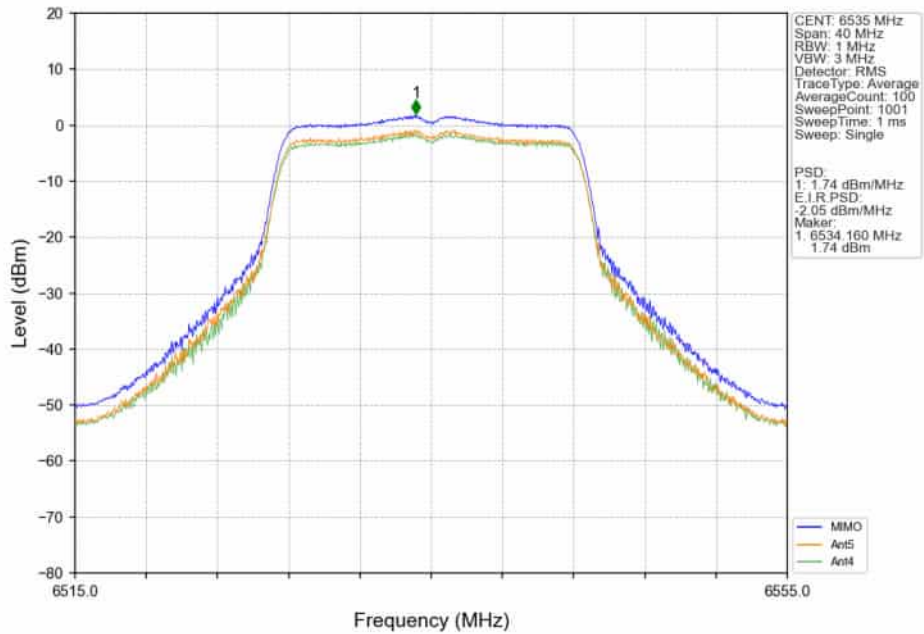

802.11ax(HEW160)_MCH_6665MHz_SU_ / _Ant5_NTNV

802.11ax(HEW160)_MCH_6665MHz_SU_ / _Ant4_NTNV

802.11ax(HEW160)_MCH_6665MHz_SU_ / _MIMO_NTNV

4.2.6 E.I.R.PSD

802.11a_LCH_6535MHz_MIMO_NTNV

802.11a_MCH_6695MHz_Ant5_NTNV