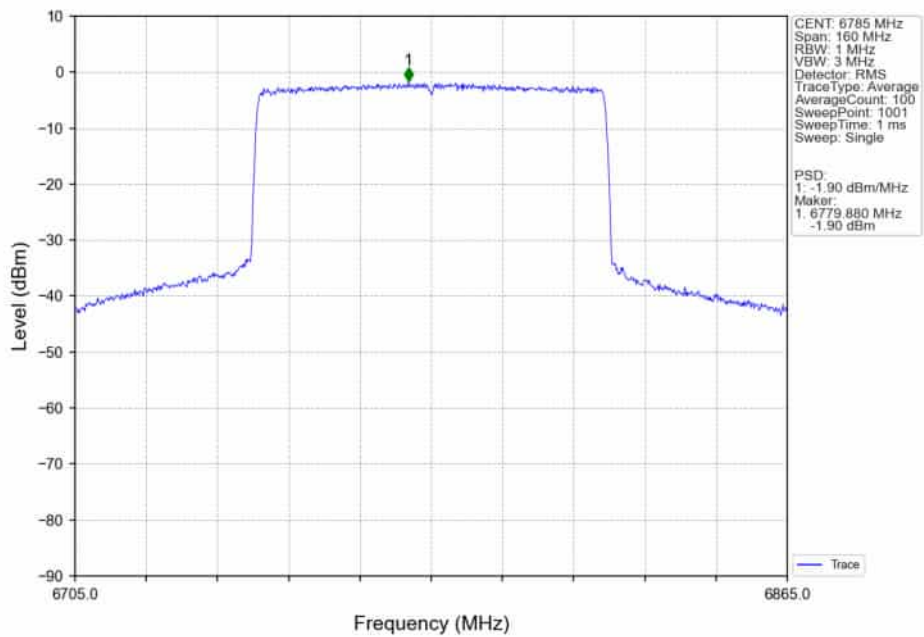

802.11ax(HEW80)_MCH_6705MHz_SU_/_Ant4_NTNV

802.11ax(HEW80)_MCH_6705MHz_SU_/_MIMO_NTNV

802.11ax(HEW80)_HCH_6785MHz_SU_ / _Ant5_NTNV

802.11ax(HEW80)_HCH_6785MHz_SU_ / _Ant4_NTNV

802.11ax(HEW80)_HCH_6785MHz_SU_ / _MIMO_NTNV