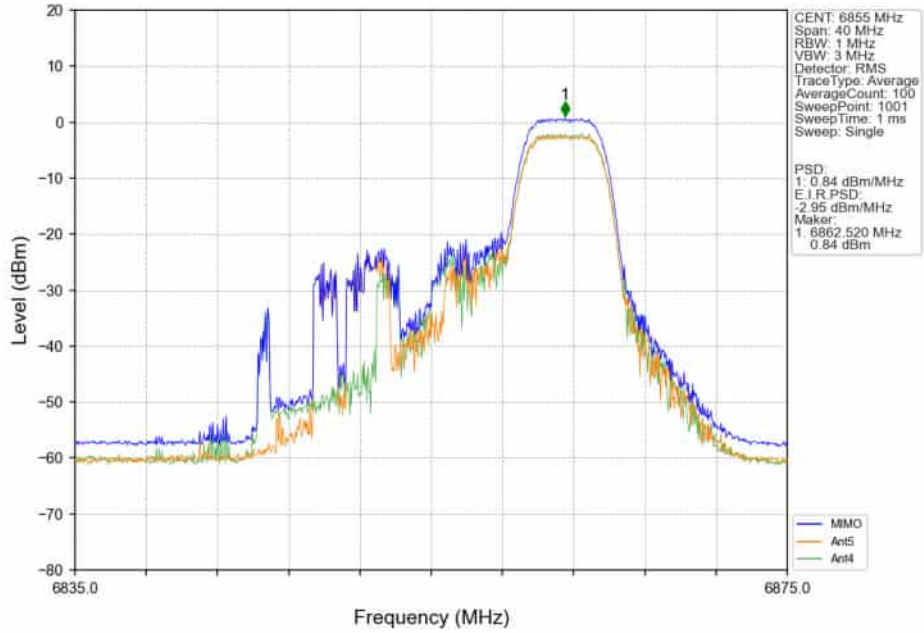

802.11ax(HEW20)_HCH_6855MHz_RU52_/_MIMO_NTNV