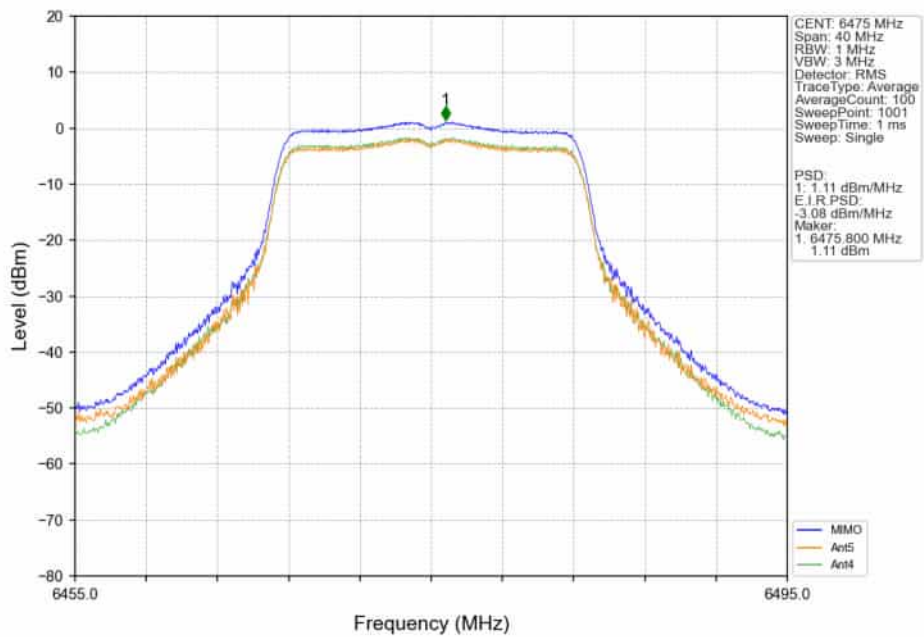

4.2.4 E.I.R.PSD

802.11a_LCH_6435MHz_MIMO_NTNV

802.11a_MCH_6475MHz_Ant5_NTNV

802.11a_MCH_6475MHz_Ant4_NTNV

802.11a_MCH_6475MHz_MIMO_NTNV

802.11a_HCH_6515MHz_Ant5_NTNV

802.11a_HCH_6515MHz_Ant4_NTNV

802.11a_HCH_6515MHz_MIMO_NTNV