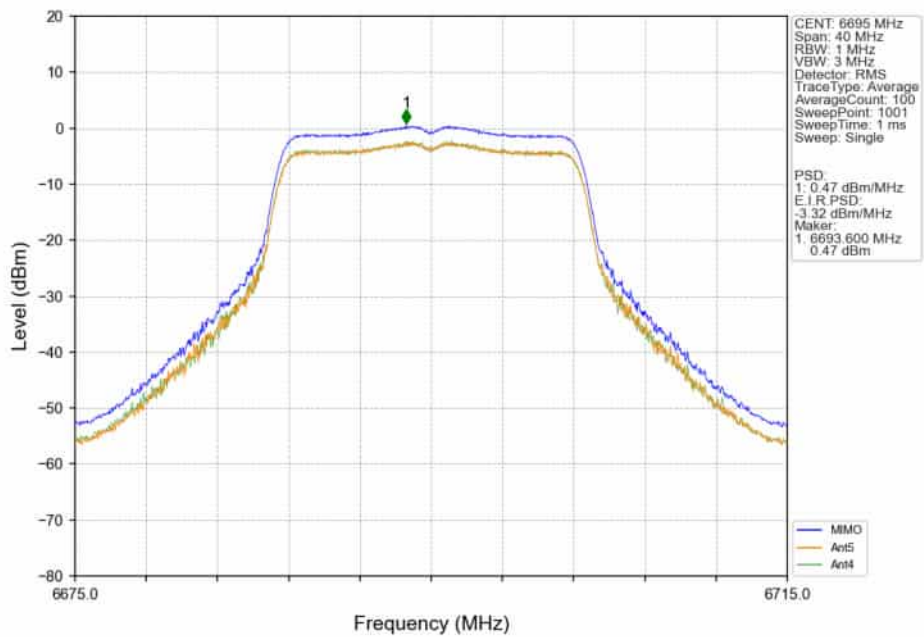

802.11ax(HEW160)_MCH_6665MHz_SU_ / _Ant5_NTNV

802.11ax(HEW160)_MCH_6665MHz_SU_ / _Ant4_NTNV

802.11ax(HEW160)_MCH_6665MHz_SU_ / _MIMO_NTNV

4.2.6 E.I.R.PSD

802.11a_LCH_6535MHz_MIMO_NTNV

802.11a_MCH_6695MHz_Ant5_NTNV

802.11a_MCH_6695MHz_Ant4_NTNV

802.11a_MCH_6695MHz_MIMO_NTNV

802.11a_HCH_6855MHz_Ant5_NTNV

802.11a_HCH_6855MHz_Ant4_NTNV

802.11a_HCH_6855MHz_MIMO_NTNV

802.11ax(HEW20)_LCH_6535MHz_RU26 / _Ant5_NTNV

802.11ax(HEW20)_LCH_6535MHz_RU26_/_Ant4_NTNV