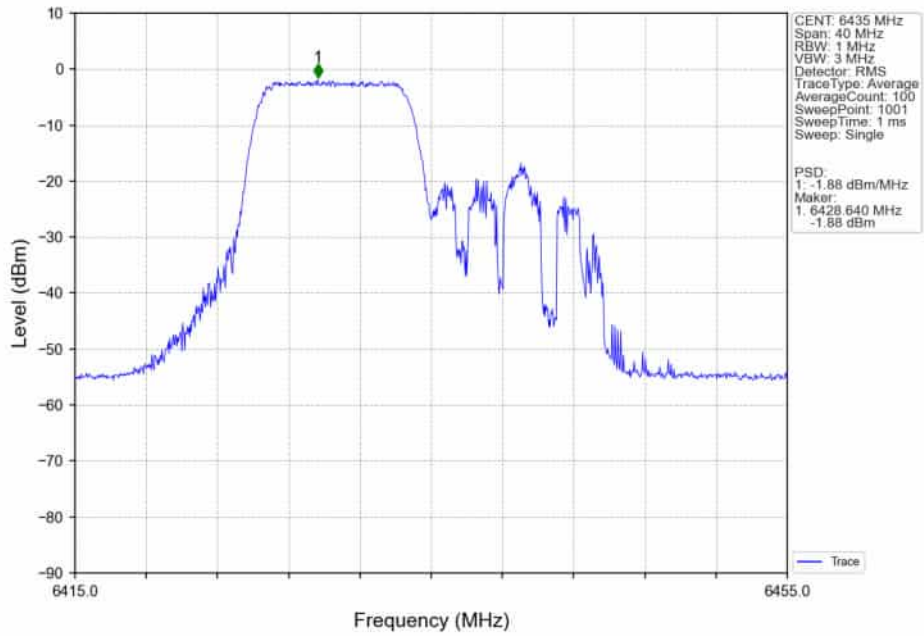

802.11ax(HEW20)_LCH_6435MHz_RU106_/_Ant4_NTNV