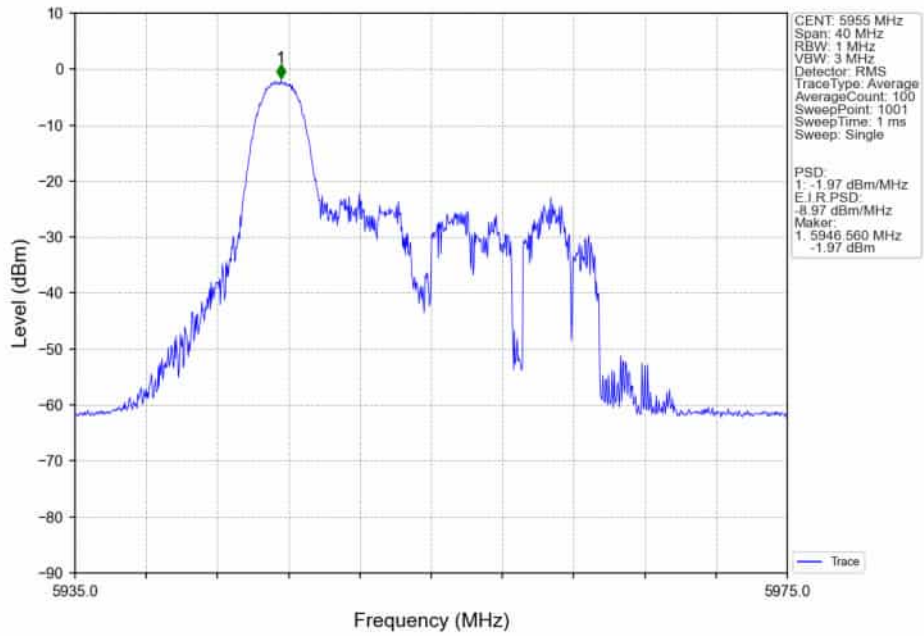

802.11a_HCH_6415MHz_Ant4_NTNV

802.11a_HCH_6415MHz_MIMO_NTNV

802.11ax(HEW20)_LCH_5955MHz_RU26 / _Ant5_NTNV

802.11ax(HEW20)_LCH_5955MHz_RU26_/_Ant4_NTNV

802.11ax(HEW20)_LCH_5955MHz_RU26_/_MIMO_NTNV

802.11ax(HEW20)_LCH_5955MHz_RU52/_Ant5_NTNV

802.11ax(HEW20)_LCH_5955MHz_RU52/_Ant4_NTNV

802.11ax(HEW20)_LCH_5955MHz_RU52/_MIMO_NTNV

802.11ax(HEW20)_LCH_5955MHz_RU106/_Ant5_NTNV

802.11ax(HEW20)_LCH_5955MHz_RU106_/_Ant4_NTNV

802.11ax(HEW20)_LCH_5955MHz_RU106_/_MIMO_NTNV