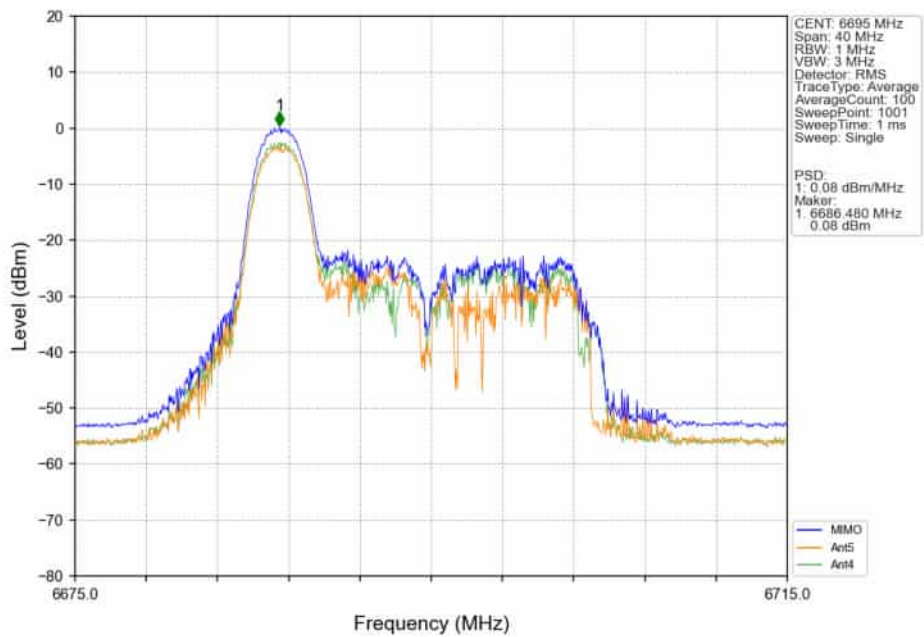

802.11ax(HEW20)_LCH_6535MHz_SU_ / _Ant5_NTNV

802.11ax(HEW20)_LCH_6535MHz_SU_ / _Ant4_NTNV

802.11ax(HEW20)_LCH_6535MHz_SU_/_MIMO_NTNV

802.11ax(HEW20)_MCH_6695MHz_RU26_/_Ant5_NTNV

802.11ax(HEW20)_MCH_6695MHz_RU26_/_Ant4_NTNV

802.11ax(HEW20)_MCH_6695MHz_RU26_/_MIMO_NTNV

802.11ax(HEW20)_MCH_6695MHz_RU52 / _Ant5_NTNV

802.11ax(HEW20)_MCH_6695MHz_RU52 / _Ant4_NTNV

802.11ax(HEW20)_MCH_6695MHz_RU52_/_MIMO_NTNV

802.11ax(HEW20)_MCH_6695MHz_RU106_/_Ant5_NTNV