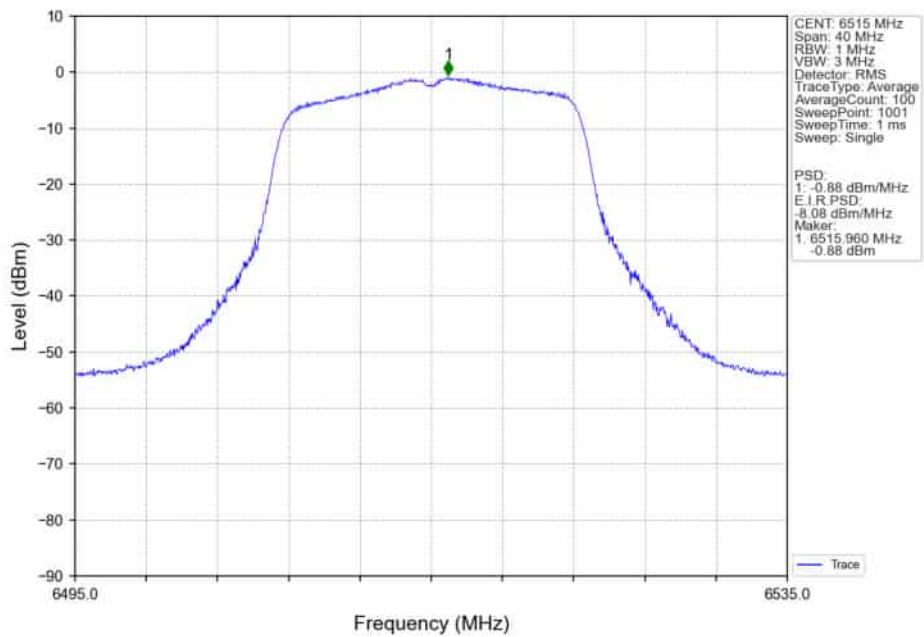

4.2.4 E.I.R.PSD

802.11a_LCH_6435MHz_MIMO_NTNV

802.11a_MCH_6475MHz_Ant5_NTNV

802.11a_MCH_6475MHz_Ant4_NTNV

802.11a_MCH_6475MHz_MIMO_NTNV

802.11a_HCH_6515MHz_Ant5_NTNV

802.11a_HCH_6515MHz_Ant4_NTNV

802.11a_HCH_6515MHz_MIMO_NTNV