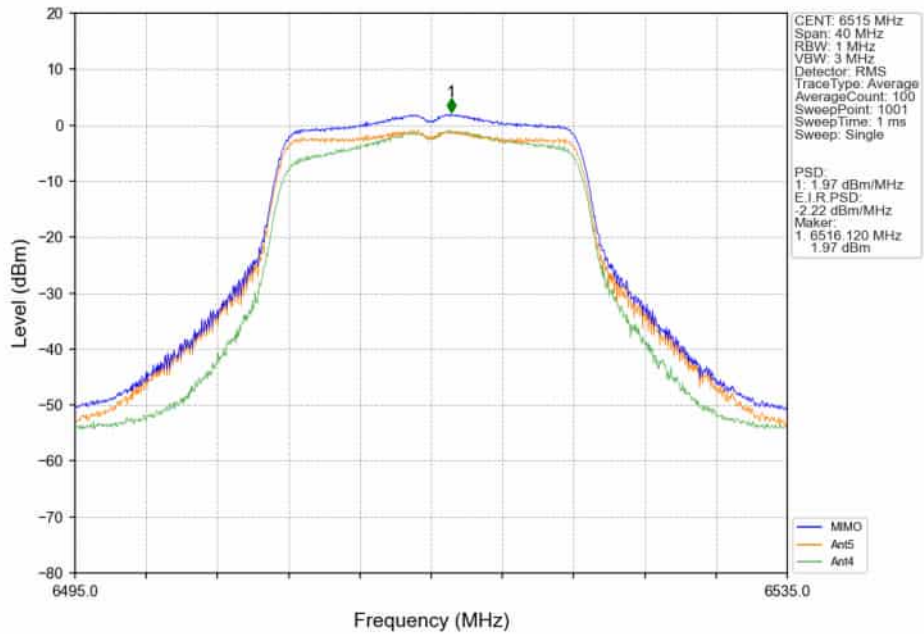

4.2.4 E.I.R.PSD

802.11a_LCH_6435MHz_MIMO_NTNV

802.11a_MCH_6475MHz_Ant5_NTNV

802.11a_MCH_6475MHz_Ant4_NTNV

802.11a_MCH_6475MHz_MIMO_NTNV

802.11a_HCH_6515MHz_Ant5_NTNV

802.11a_HCH_6515MHz_Ant4_NTNV

802.11a_HCH_6515MHz_MIMO_NTNV