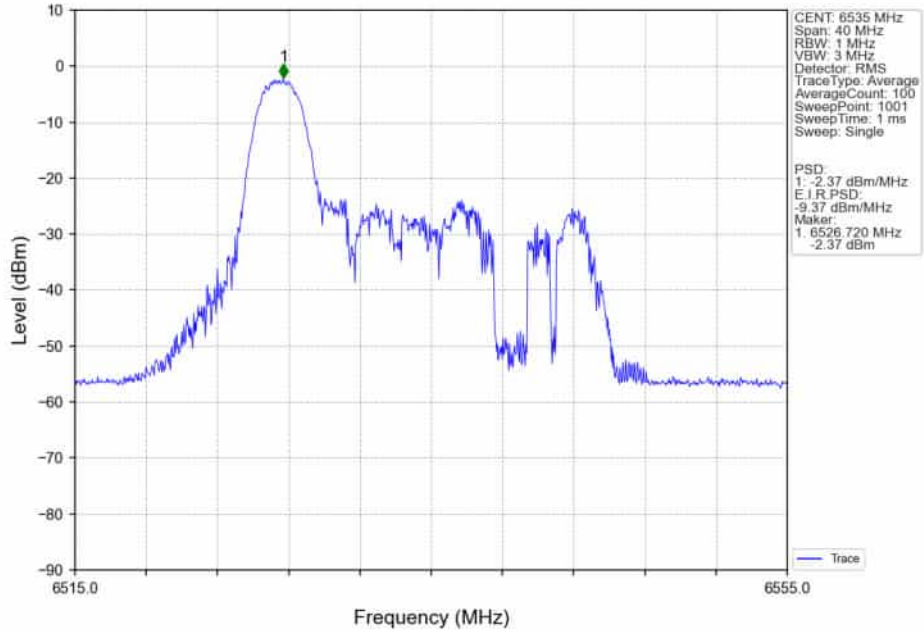

802.11a_MCH_6695MHz_Ant4_NTNV

802.11a_MCH_6695MHz_MIMO_NTNV

802.11a_HCH_6855MHz_Ant5_NTNV

802.11a_HCH_6855MHz_Ant4_NTNV

802.11a_HCH_6855MHz_MIMO_NTNV

802.11ax(HEW20)_LCH_6535MHz_RU26 / _Ant5_NTNV

802.11ax(HEW20)_LCH_6535MHz_RU26_/_Ant4_NTNV