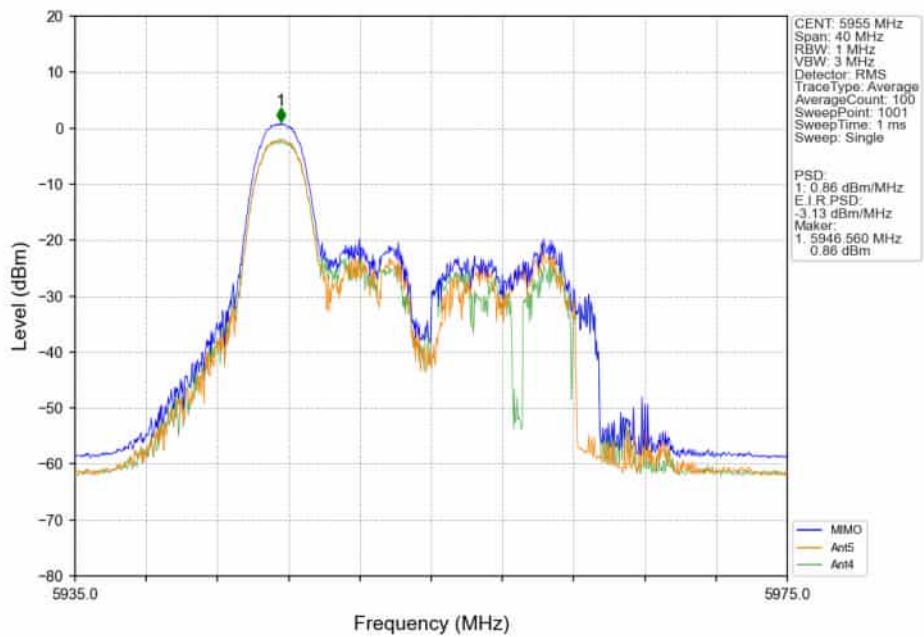

802.11a_HCH_6415MHz_Ant4_NTNV

802.11a_HCH_6415MHz_MIMO_NTNV

802.11ax(HEW20)_LCH_5955MHz_RU26 / _Ant5_NTNV

802.11ax(HEW20)_LCH_5955MHz_RU26_/_Ant4_NTNV

802.11ax(HEW20)_LCH_5955MHz_RU26_/_MIMO_NTNV

802.11ax(HEW20)_LCH_5955MHz_RU52/_Ant5_NTNV

802.11ax(HEW20)_LCH_5955MHz_RU52/_Ant4_NTNV

802.11ax(HEW20)_LCH_5955MHz_RU52/_MIMO_NTNV

802.11ax(HEW20)_LCH_5955MHz_RU106/_Ant5_NTNV

802.11ax(HEW20)_LCH_5955MHz_RU106_/_Ant4_NTNV

802.11ax(HEW20)_LCH_5955MHz_RU106_/_MIMO_NTNV