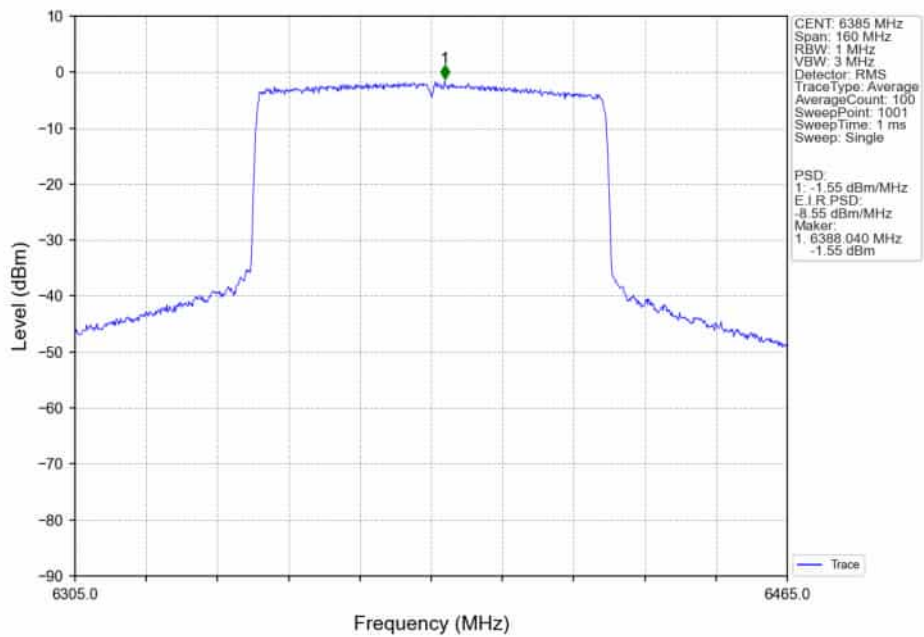

802.11ax(HEW80)_MCH_6145MHz_SU_/_Ant4_NTNV

802.11ax(HEW80)_MCH_6145MHz_SU_/_MIMO_NTNV

802.11ax(HEW80)_HCH_6385MHz_SU_/_Ant5_NTNV

802.11ax(HEW80)_HCH_6385MHz_SU_/_Ant4_NTNV

802.11ax(HEW80)_HCH_6385MHz_SU_/_MIMO_NTNV