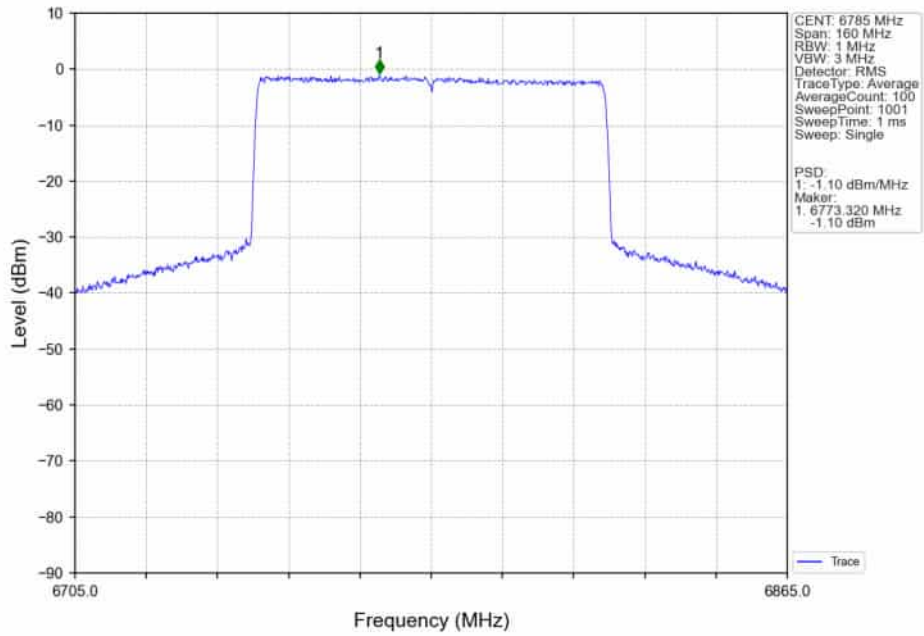

802.11ax(HEW80)_HCH_6785MHz_SU_ / _Ant5_NTNV