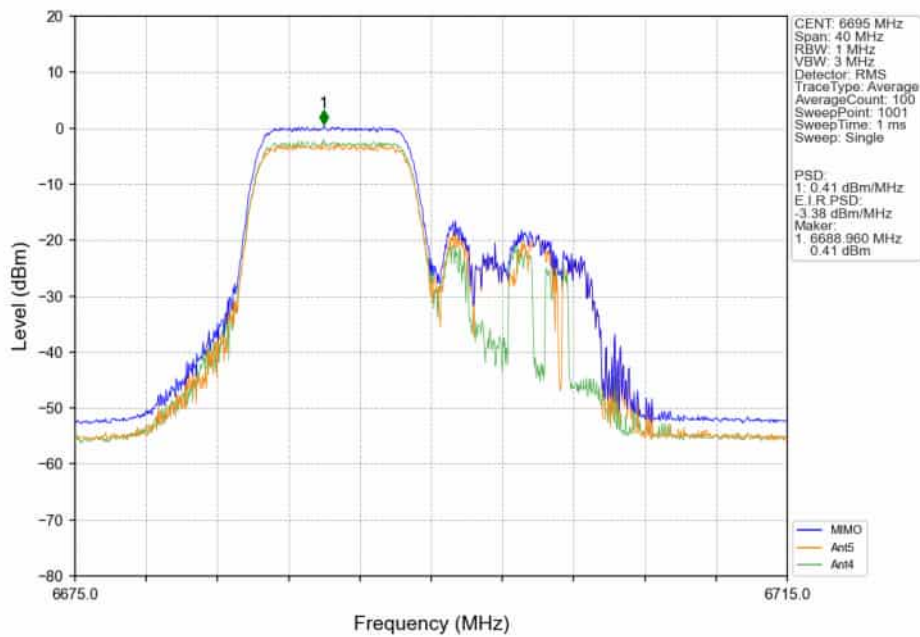

802.11ax(HEW20)_MCH_6695MHz_RU26_/_Ant5_NTNV

802.11ax(HEW20)_MCH_6695MHz_RU26_/_Ant4_NTNV

802.11ax(HEW20)_MCH_6695MHz_RU26_/_MIMO_NTNV

802.11ax(HEW20)_MCH_6695MHz_RU52 / _Ant5_NTNV

802.11ax(HEW20)_MCH_6695MHz_RU52 / _Ant4_NTNV

802.11ax(HEW20)_MCH_6695MHz_RU52_/_MIMO_NTNV

802.11ax(HEW20)_MCH_6695MHz_RU106_/_Ant5_NTNV

802.11ax(HEW20)_MCH_6695MHz_RU106_/_Ant4_NTNV

802.11ax(HEW20)_MCH_6695MHz_RU106_/_MIMO_NTNV

802.11ax(HEW20)_MCH_6695MHz_SU_/_Ant5_NTNV