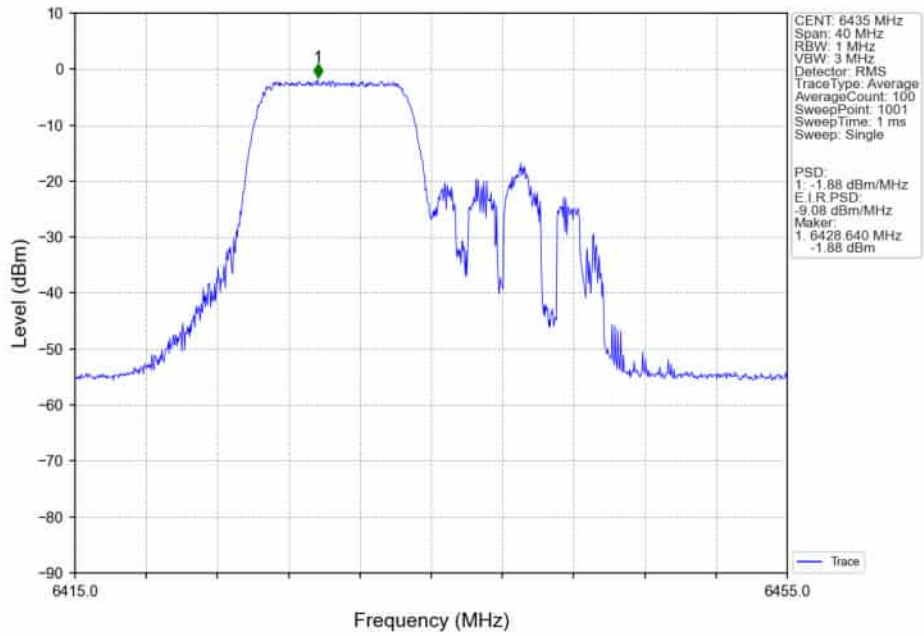

802.11ax(HEW20)_LCH_6435MHz_RU106_/_Ant4_NTNV