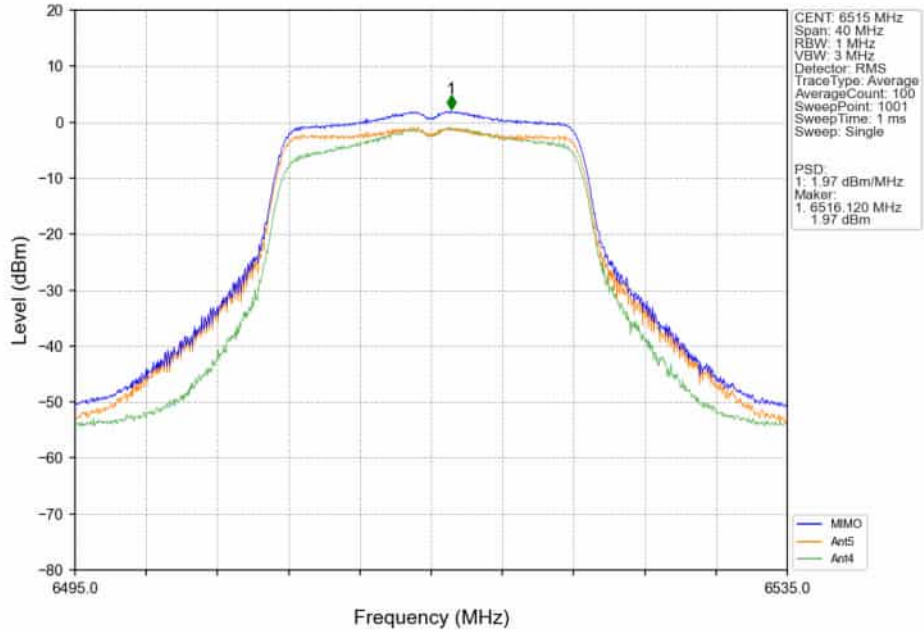

802.11a_MCH_6475MHz_Ant5_NTNV

802.11a_MCH_6475MHz_Ant4_NTNV

802.11a_MCH_6475MHz_MIMO_NTNV

802.11a_HCH_6515MHz_Ant5_NTNV

802.11a_HCH_6515MHz_Ant4_NTNV

802.11a_HCH_6515MHz_MIMO_NTNV

802.11ax(HEW20)_LCH_6435MHz_RU26 / _Ant5_NTNV