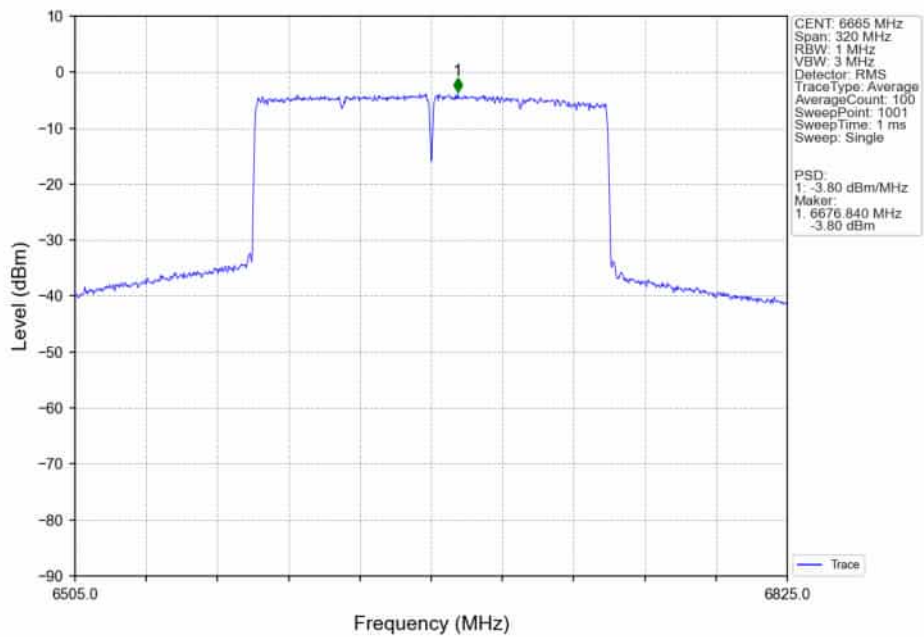

802.11ax(HEW160)_MCH_6665MHz_SU_ / _Ant5_NTNV