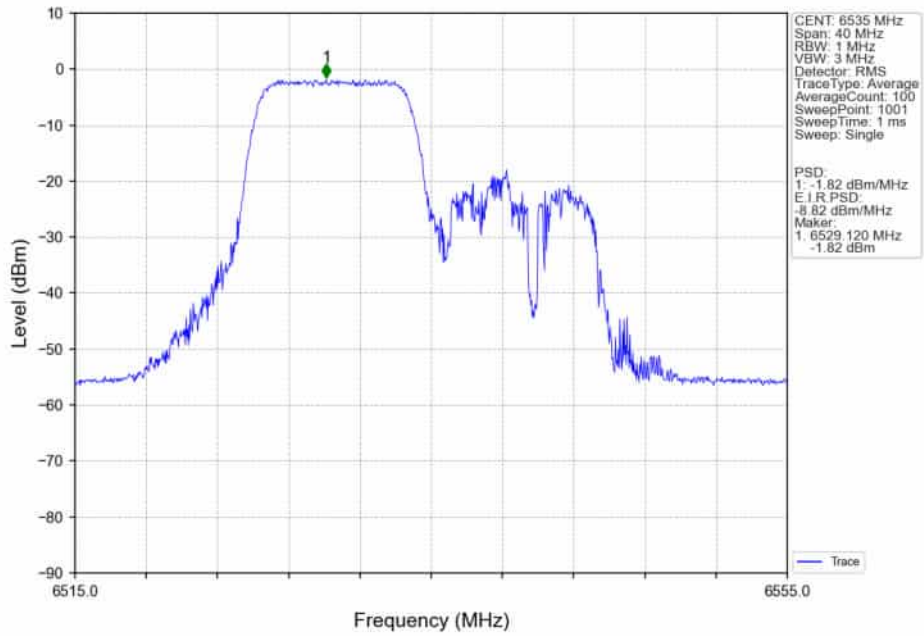

802.11ax(HEW20)_LCH_6535MHz_RU106_/_Ant4_NTNV