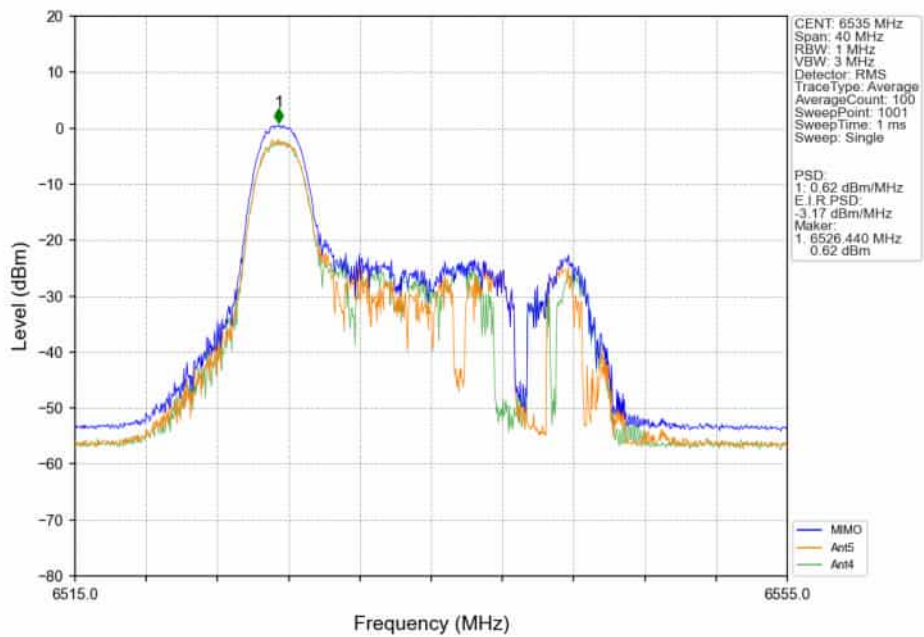

802.11ax(HEW20)_LCH_6535MHz_RU26_/_MIMO_NTNV