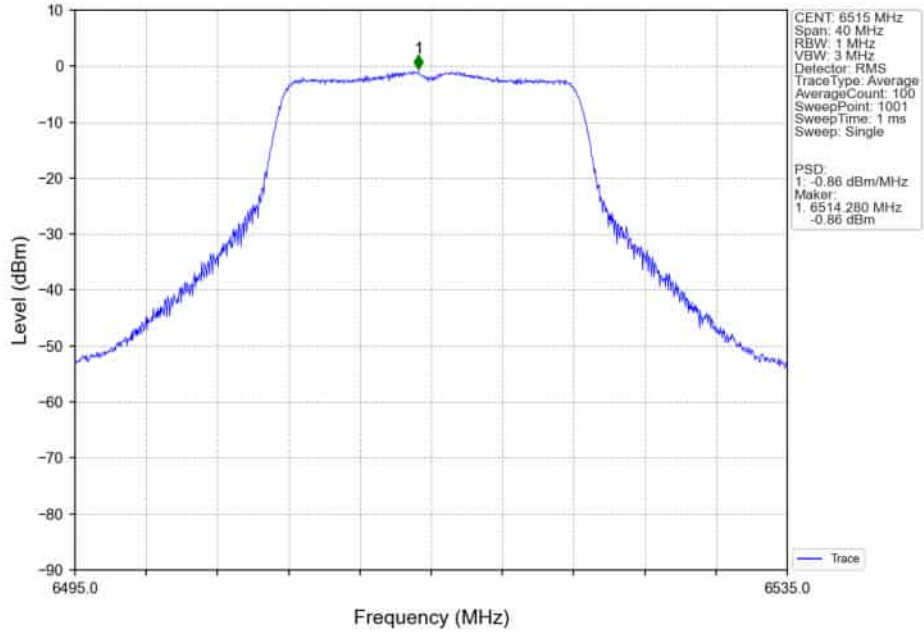

802.11a_MCH_6475MHz_Ant5_NTNV

802.11a_MCH_6475MHz_Ant4_NTNV

802.11a_MCH_6475MHz_MIMO_NTNV

802.11a_HCH_6515MHz_Ant5_NTNV

802.11a_HCH_6515MHz_Ant4_NTNV

802.11a_HCH_6515MHz_MIMO_NTNV

802.11ax(HEW20)_LCH_6435MHz_RU26 / _Ant5_NTNV