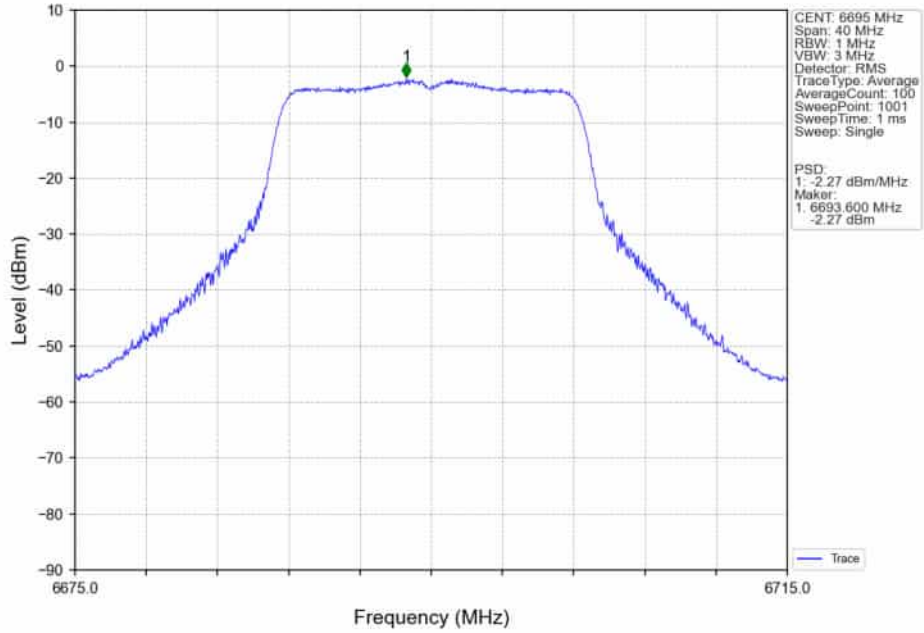

802.11ax(HEW80)_LCH_6465MHz_SU_/_Ant4_NTNV

802.11ax(HEW80)_LCH_6465MHz_SU_/_MIMO_NTNV

4.2.5 PSD

802.11a_LCH_6535MHz_MIMO_NTNV

802.11a_MCH_6695MHz_Ant5_NTNV

802.11a_MCH_6695MHz_Ant4_NTNV

802.11a_MCH_6695MHz_MIMO_NTNV