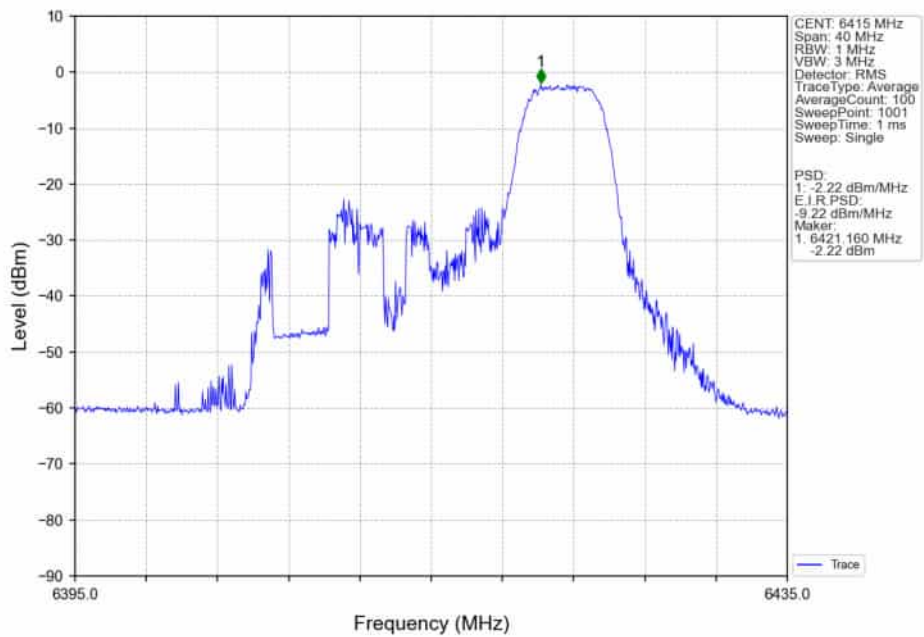

802.11ax(HEW20)_HCH_6415MHz_RU26 / _Ant5_NTNV

802.11ax(HEW20)_HCH_6415MHz_RU26_/_Ant4_NTNV

802.11ax(HEW20)_HCH_6415MHz_RU26_/_MIMO_NTNV

802.11ax(HEW20)_HCH_6415MHz_RU52 / _Ant5_NTNV

802.11ax(HEW20)_HCH_6415MHz_RU52 / _Ant4_NTNV