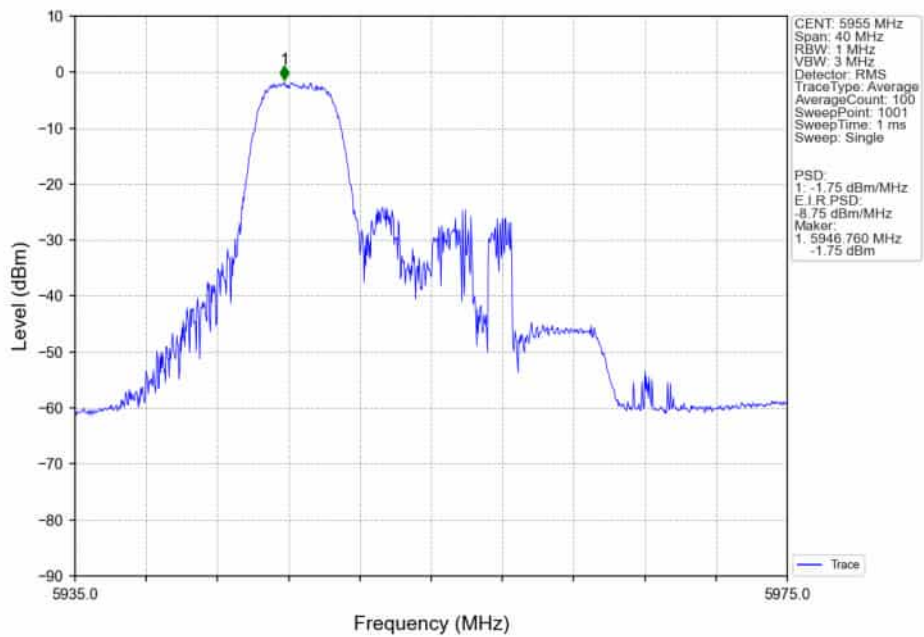

802.11ax(HEW20)_LCH_5955MHz_RU52/_Ant4_NTNV