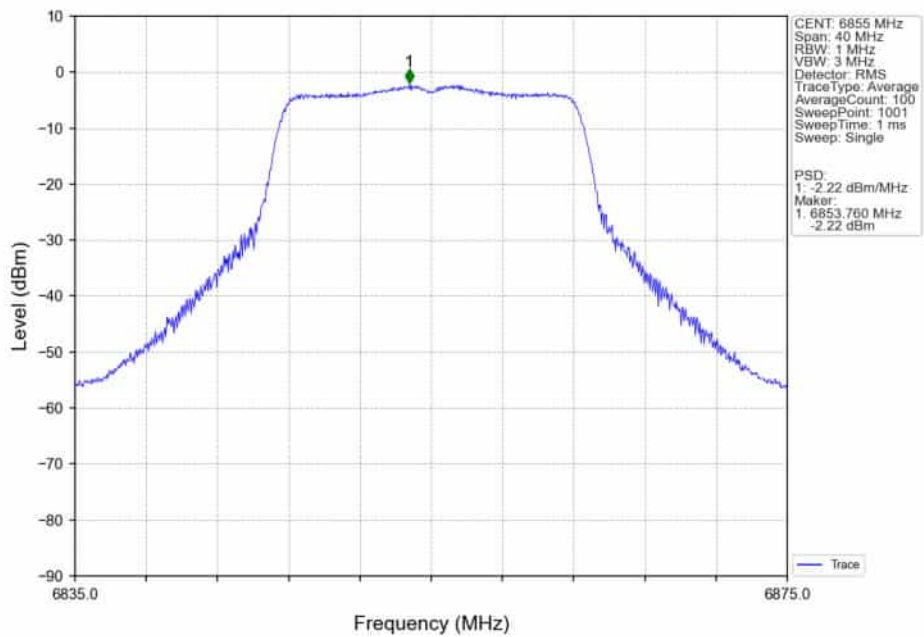

802.11a_HCH_6855MHz_Ant4_NTNV