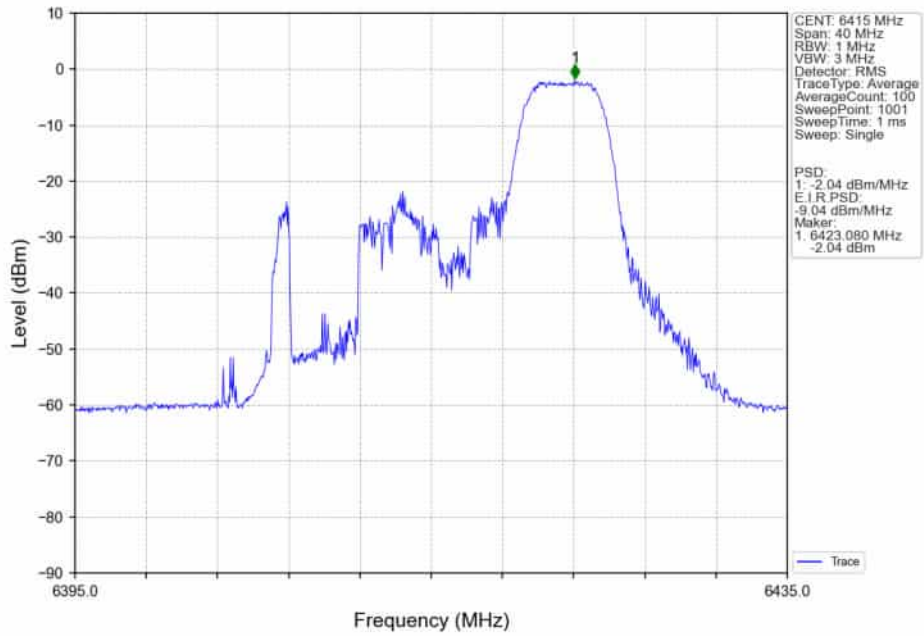

802.11ax(HEW20)_HCH_6415MHz_RU26 / _Ant5_NTNV

802.11ax(HEW20)_HCH_6415MHz_RU26_/_Ant4_NTNV

802.11ax(HEW20)_HCH_6415MHz_RU26_/_MIMO_NTNV

802.11ax(HEW20)_HCH_6415MHz_RU52 / _Ant5_NTNV

802.11ax(HEW20)_HCH_6415MHz_RU52 / _Ant4_NTNV