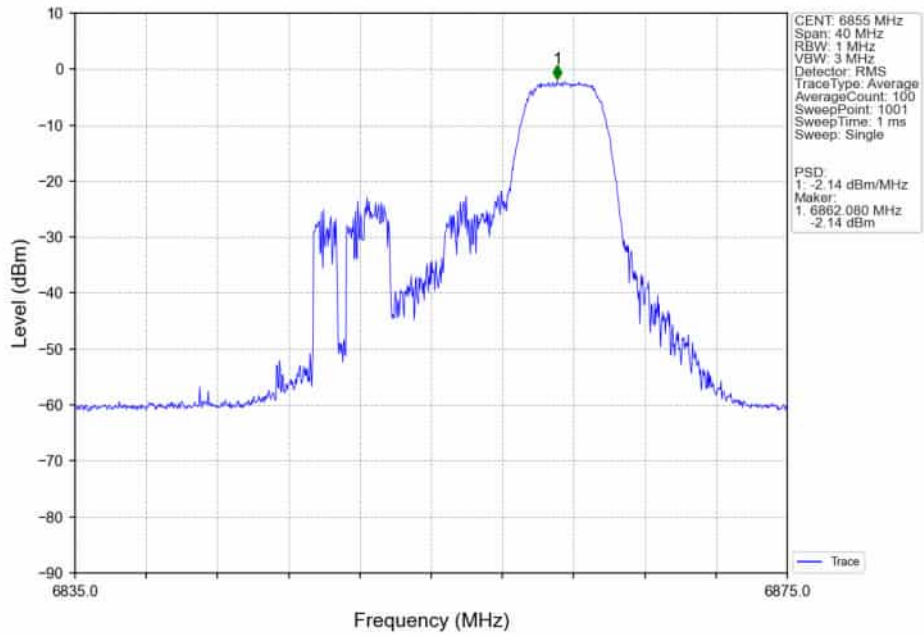

802.11ax(HEW20)_HCH_6855MHz_RU26_/_Ant5_NTNV

802.11ax(HEW20)_HCH_6855MHz_RU26_/_Ant4_NTNV

802.11ax(HEW20)_HCH_6855MHz_RU26_/_MIMO_NTNV

802.11ax(HEW20)_HCH_6855MHz_RU52_/_Ant5_NTNV

802.11ax(HEW20)_HCH_6855MHz_RU52_/_Ant4_NTNV