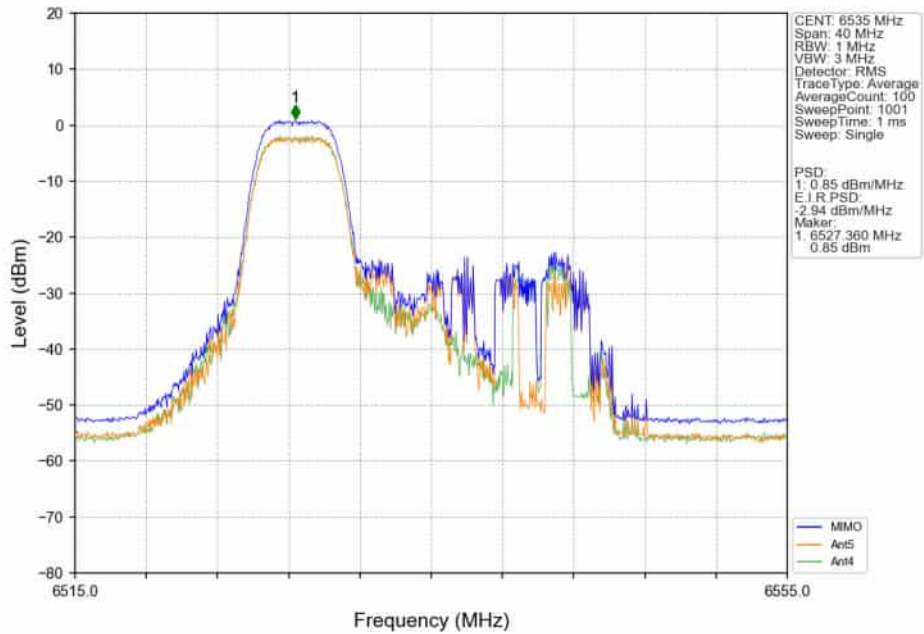

802.11a_MCH_6695MHz_Ant4_NTNV

802.11a_MCH_6695MHz_MIMO_NTNV

802.11a_HCH_6855MHz_Ant5_NTNV

802.11a_HCH_6855MHz_Ant4_NTNV

802.11a_HCH_6855MHz_MIMO_NTNV

802.11ax(HEW20)_LCH_6535MHz_RU26 / _Ant5_NTNV

802.11ax(HEW20)_LCH_6535MHz_RU26_/_Ant4_NTNV

802.11ax(HEW20)_LCH_6535MHz_RU26_/_MIMO_NTNV

802.11ax(HEW20)_LCH_6535MHz_RU52_/_Ant5_NTNV

802.11ax(HEW20)_LCH_6535MHz_RU52_/_Ant4_NTNV

802.11ax(HEW20)_LCH_6535MHz_RU52/_MIMO_NTNV

802.11ax(HEW20)_LCH_6535MHz_RU106/_Ant5_NTNV