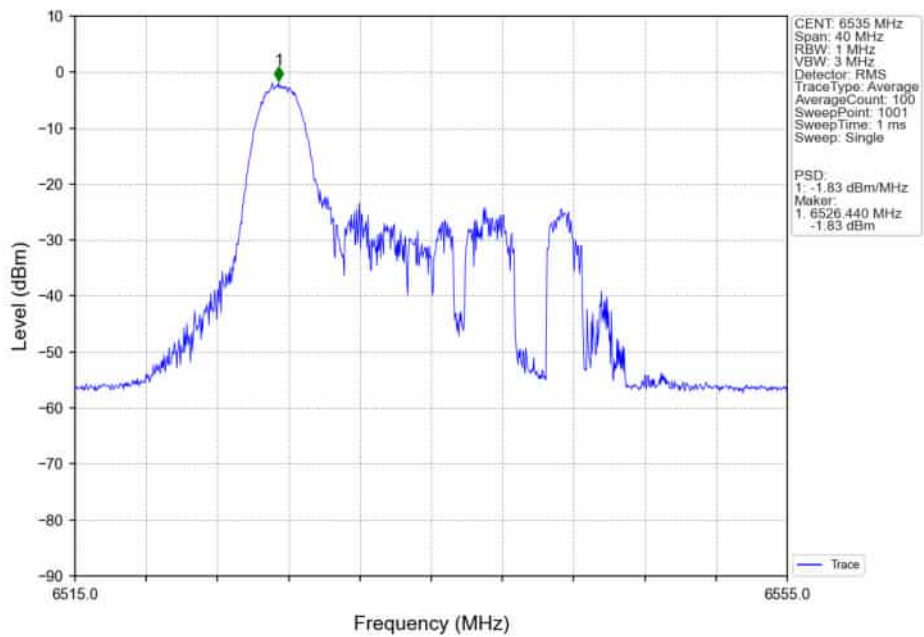

802.11a_HCH_6855MHz_Ant5_NTNV

802.11a_HCH_6855MHz_Ant4_NTNV

802.11a_HCH_6855MHz_MIMO_NTNV

802.11ax(HEW20)_LCH_6535MHz_RU26 / _Ant5_NTNV

802.11ax(HEW20)_LCH_6535MHz_RU26_/_Ant4_NTNV

802.11ax(HEW20)_LCH_6535MHz_RU26_/_MIMO_NTNV