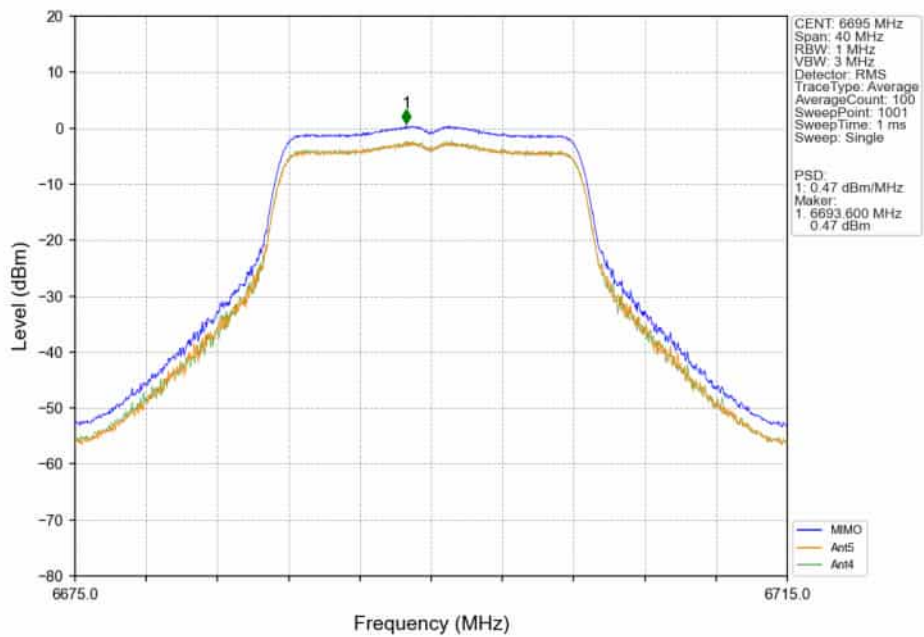

802.11ax(HEW80)_LCH_6465MHz_SU_/_Ant4_NTNV

802.11ax(HEW80)_LCH_6465MHz_SU_/_MIMO_NTNV

4.2.5 PSD

802.11a_LCH_6535MHz_MIMO_NTNV

802.11a_MCH_6695MHz_Ant5_NTNV

802.11a_MCH_6695MHz_Ant4_NTNV

802.11a_MCH_6695MHz_MIMO_NTNV