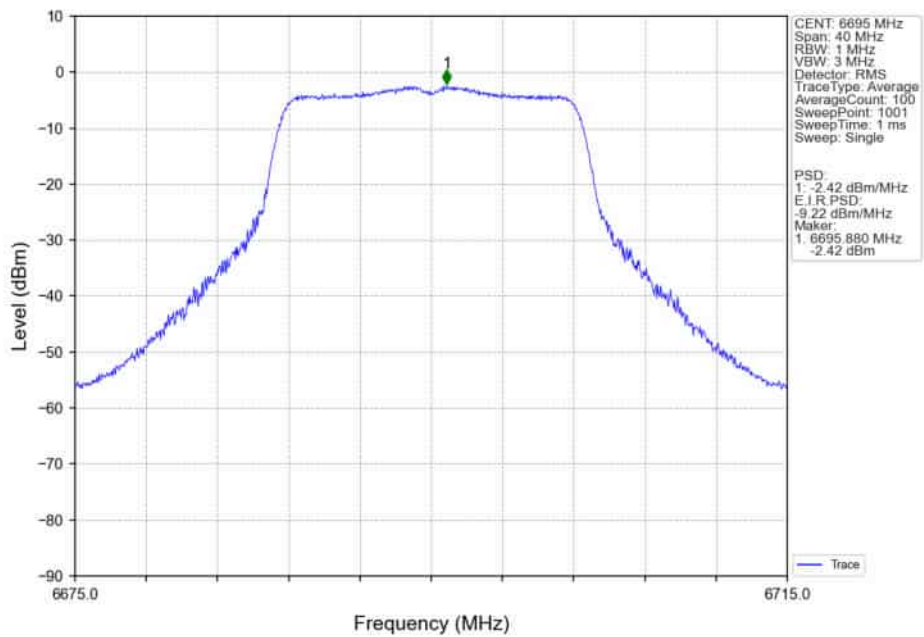

802.11ax(HEW160)_MCH_6665MHz_SU_ / _Ant5_NTNV

802.11ax(HEW160)_MCH_6665MHz_SU_ / _Ant4_NTNV

802.11ax(HEW160)_MCH_6665MHz_SU_ / _MIMO_NTNV

4.2.6 E.I.R.PSD

802.11a_LCH_6535MHz_MIMO_NTNV

802.11a_MCH_6695MHz_Ant5_NTNV