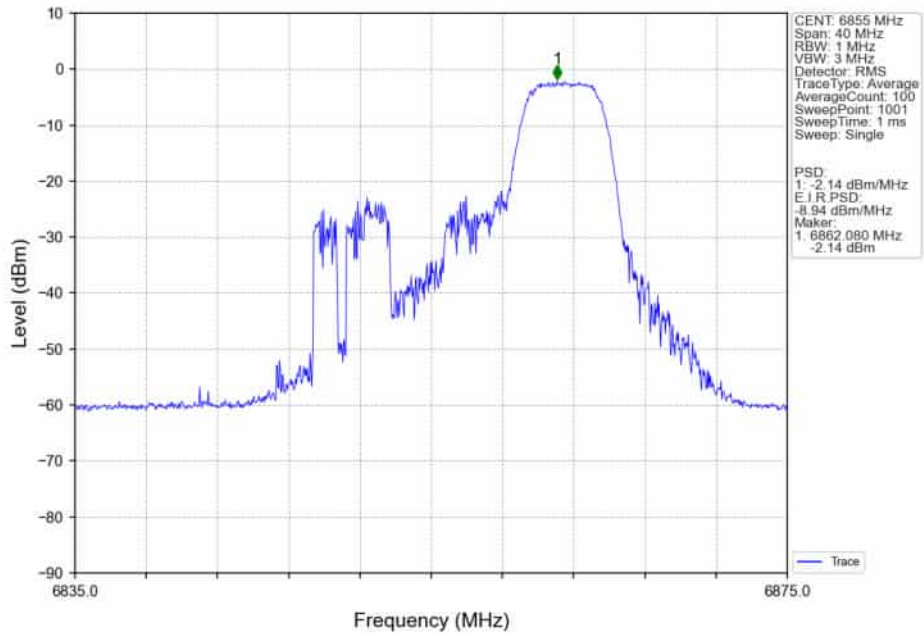

802.11ax(HEW20)_HCH_6855MHz_RU52_/_Ant5_NTNV