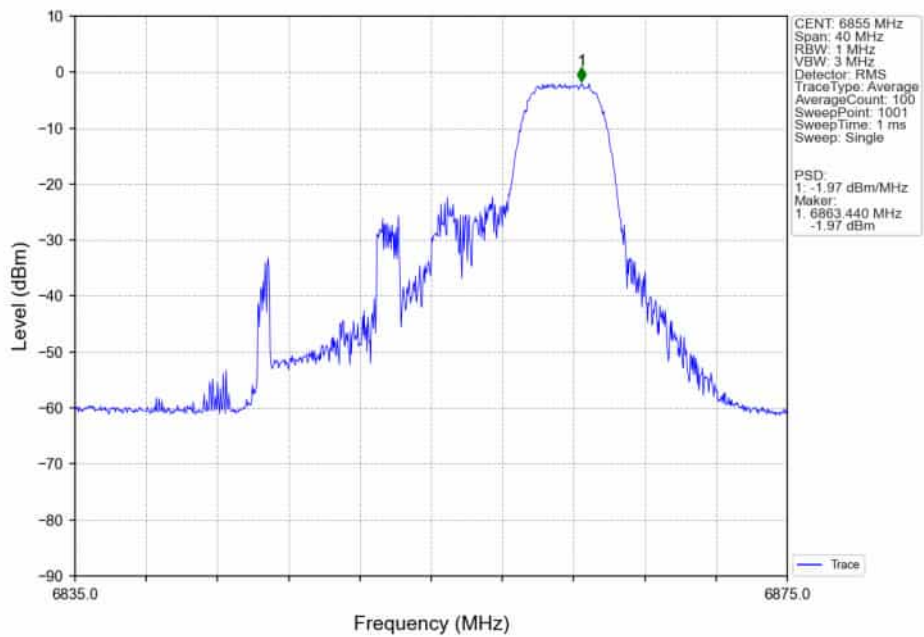

802.11ax(HEW20)_HCH_6855MHz_RU26_/_Ant5_NTNV

802.11ax(HEW20)_HCH_6855MHz_RU26_/_Ant4_NTNV

802.11ax(HEW20)_HCH_6855MHz_RU26_/_MIMO_NTNV

802.11ax(HEW20)_HCH_6855MHz_RU52_/_Ant5_NTNV

802.11ax(HEW20)_HCH_6855MHz_RU52_/_Ant4_NTNV