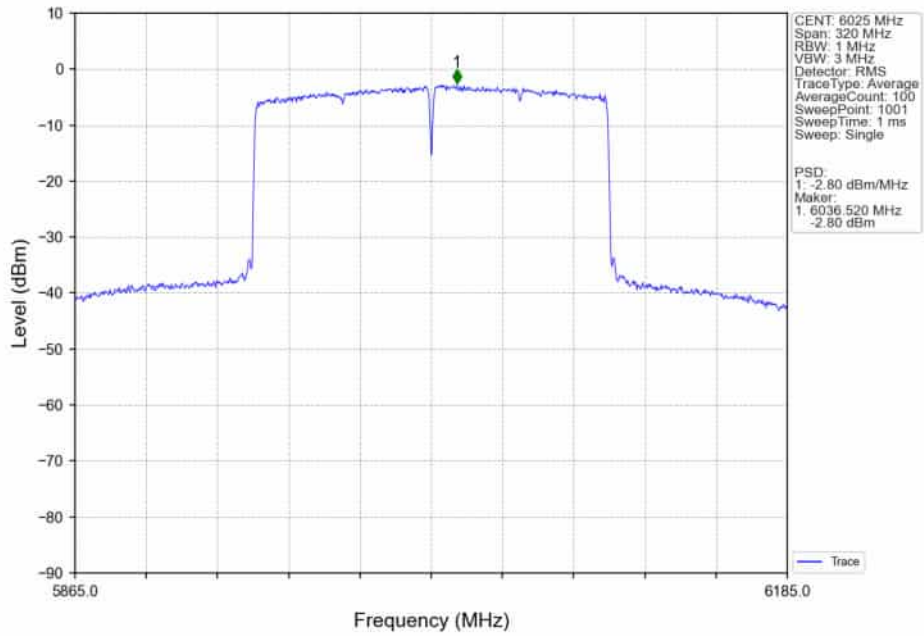

802.11ax(HEW80)_HCH_6385MHz_SU_/_Ant4_NTNV

802.11ax(HEW80)_HCH_6385MHz_SU_/_MIMO_NTNV

802.11ax(HEW160)_LCH_6025MHz_SU_/_Ant5_NTNV

802.11ax(HEW160)_LCH_6025MHz_SU_ / _Ant4_NTNV

802.11ax(HEW160)_LCH_6025MHz_SU_ / _MIMO_NTNV