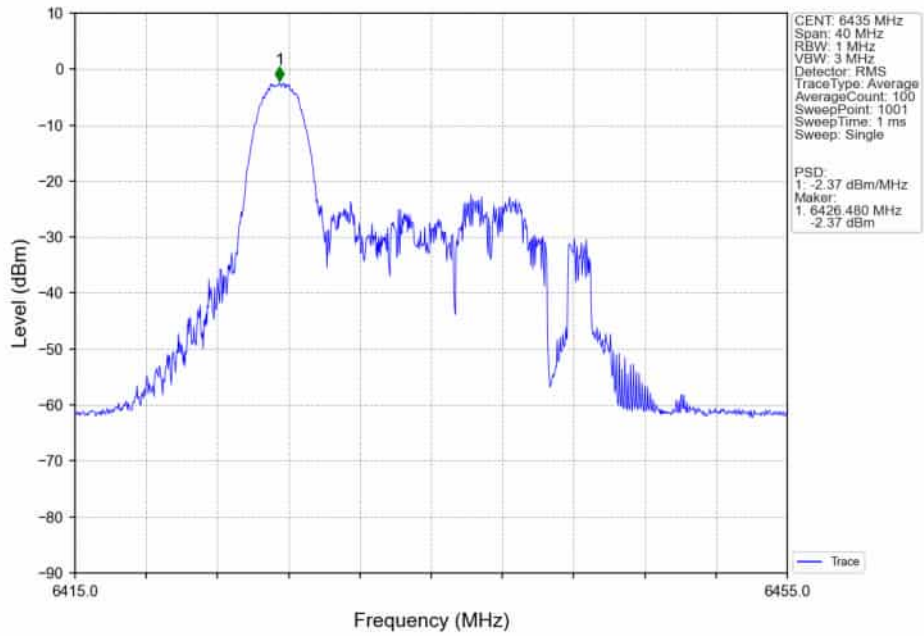

SGS-CSTC Standards Technical Services (Suzhou) Co., Ltd.

Report No.: SUCR250200006307

Rev.: 01

Page: 240 of 685

802.11ax(HEW20)_LCH_6435MHz_RU26_/_Ant4_NTNV