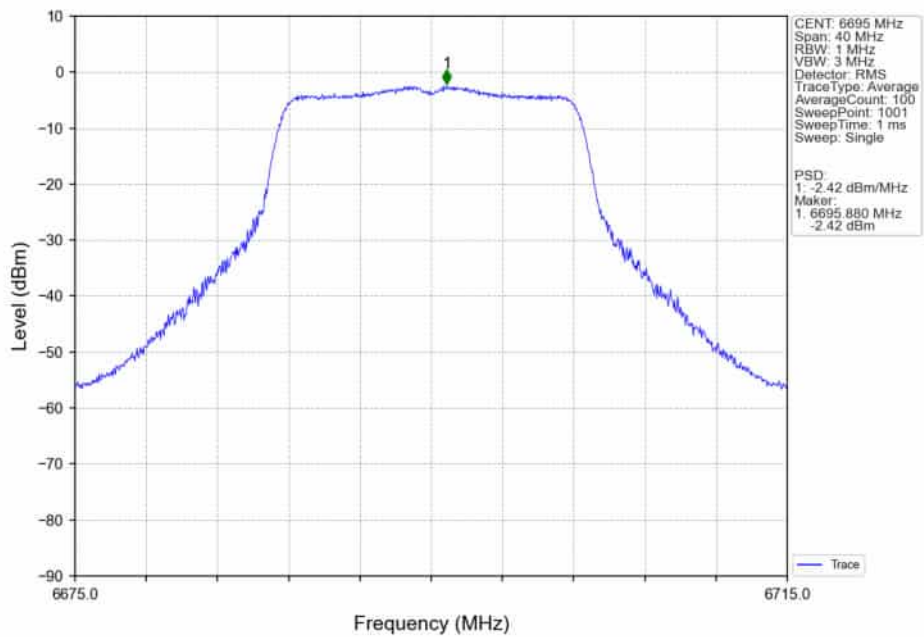

802.11ax(HEW80)_LCH_6465MHz_SU_/_Ant4_NTNV

802.11ax(HEW80)_LCH_6465MHz_SU_/_MIMO_NTNV

4.2.5 PSD

802.11a_LCH_6535MHz_MIMO_NTNV

802.11a_MCH_6695MHz_Ant5_NTNV

802.11a_MCH_6695MHz_Ant4_NTNV

802.11a_MCH_6695MHz_MIMO_NTNV