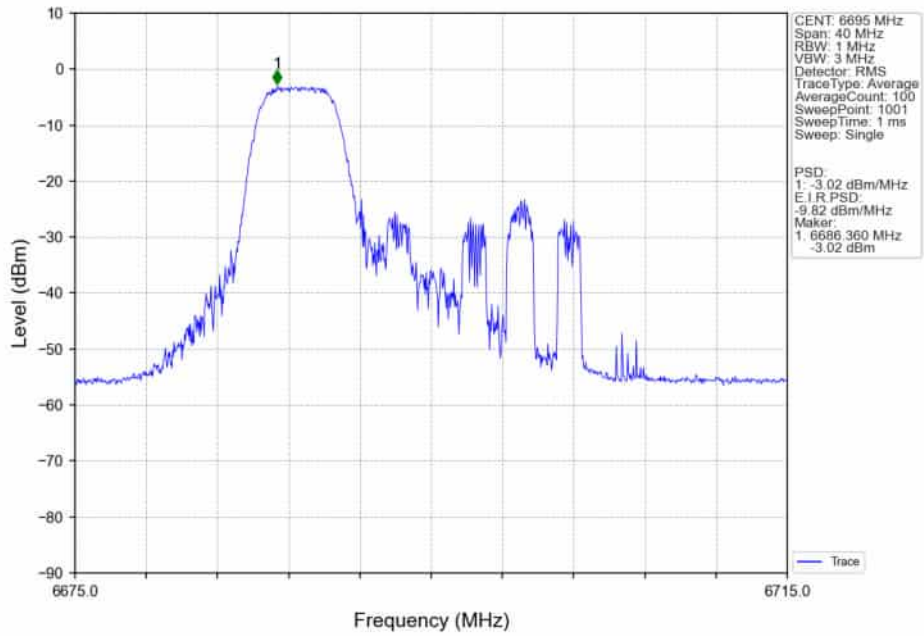

802.11ax(HEW20)_MCH_6695MHz_RU26_/_Ant5_NTNV

802.11ax(HEW20)_MCH_6695MHz_RU26_/_Ant4_NTNV

802.11ax(HEW20)_MCH_6695MHz_RU26_/_MIMO_NTNV

802.11ax(HEW20)_MCH_6695MHz_RU52 / _Ant5_NTNV

802.11ax(HEW20)_MCH_6695MHz_RU52 / _Ant4_NTNV