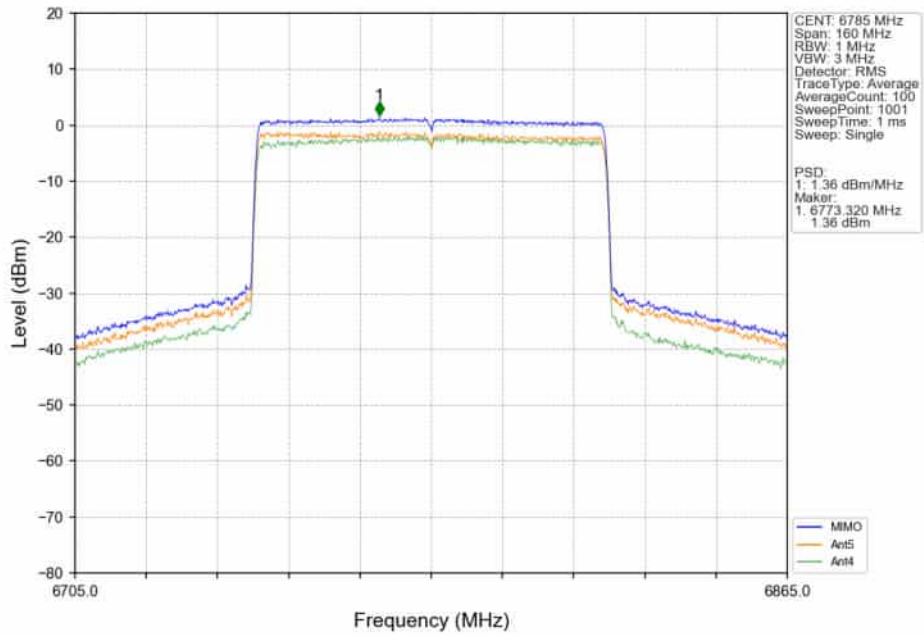

802.11ax(HEW80)_MCH_6705MHz_SU_/_Ant4_NTNV

802.11ax(HEW80)_MCH_6705MHz_SU_/_MIMO_NTNV

802.11ax(HEW80)_HCH_6785MHz_SU_ / _Ant5_NTNV

802.11ax(HEW80)_HCH_6785MHz_SU_ / _Ant4_NTNV

802.11ax(HEW80)_HCH_6785MHz_SU_ / _MIMO_NTNV