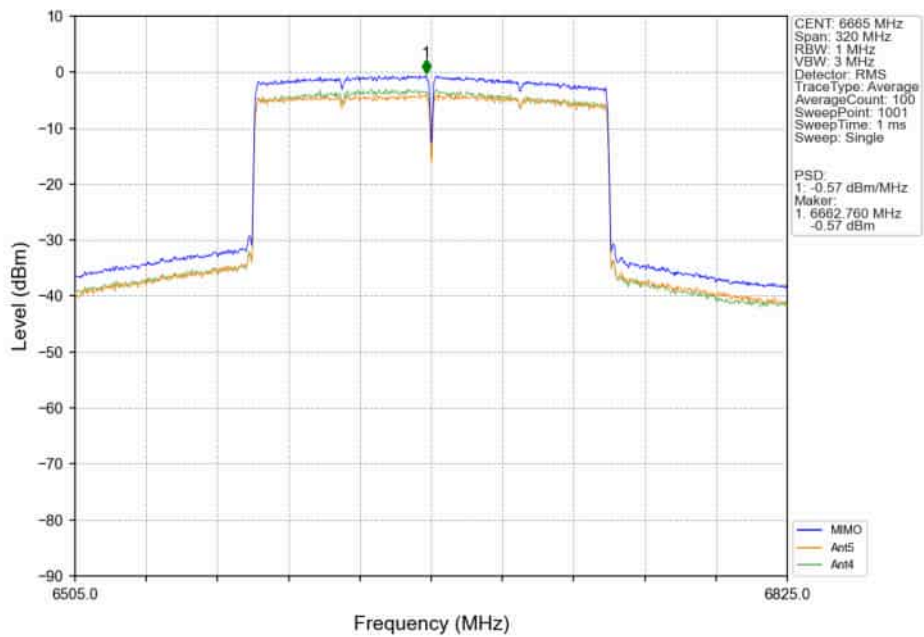

802.11ax(HEW160)_MCH_6665MHz_SU_ / _MIMO_NTNV