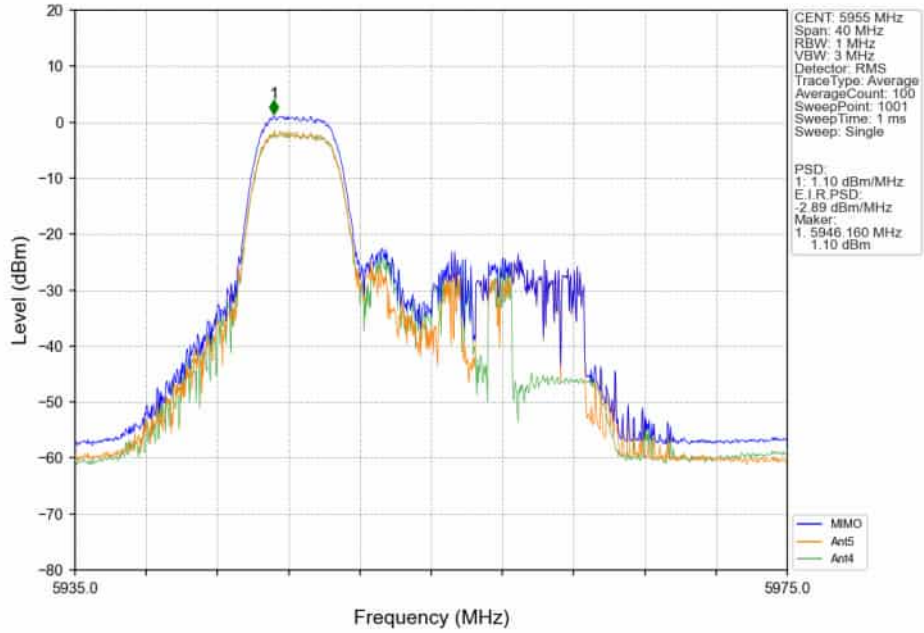

802.11a_HCH_6415MHz_Ant4_NTNV

802.11a_HCH_6415MHz_MIMO_NTNV

802.11ax(HEW20)_LCH_5955MHz_RU26 / _Ant5_NTNV

802.11ax(HEW20)_LCH_5955MHz_RU26_/_Ant4_NTNV

802.11ax(HEW20)_LCH_5955MHz_RU26_/_MIMO_NTNV

802.11ax(HEW20)_LCH_5955MHz_RU52/_Ant5_NTNV

802.11ax(HEW20)_LCH_5955MHz_RU52/_Ant4_NTNV

802.11ax(HEW20)_LCH_5955MHz_RU52/_MIMO_NTNV

802.11ax(HEW20)_LCH_5955MHz_RU106/_Ant5_NTNV

802.11ax(HEW20)_LCH_5955MHz_RU106_/_Ant4_NTNV

802.11ax(HEW20)_LCH_5955MHz_RU106_/_MIMO_NTNV