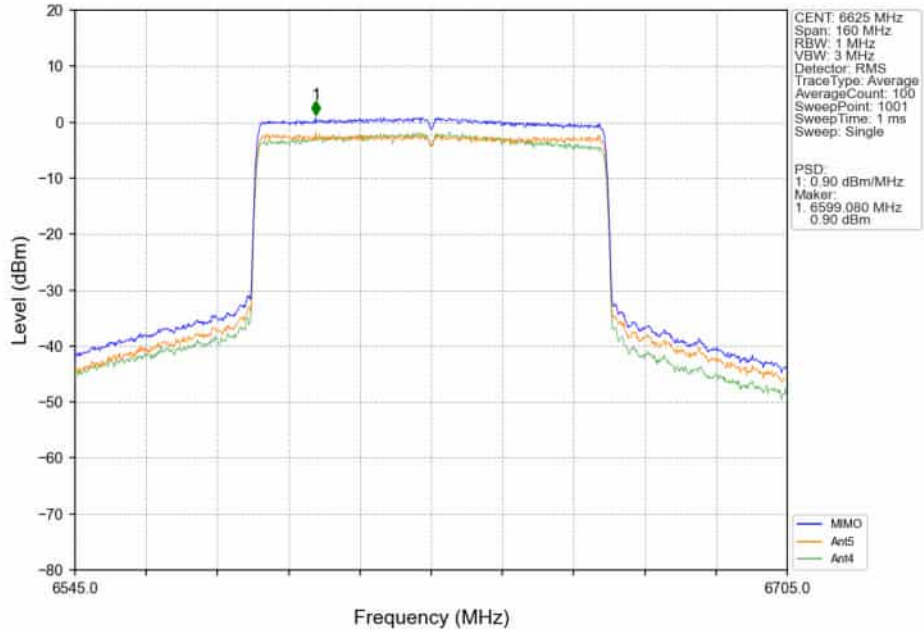

802.11ax(HEW40)_HCH_6845MHz_SU_/_MIMO_NTNV

802.11ax(HEW80)_LCH_6625MHz_SU_ / _Ant5_NTNV

802.11ax(HEW80)_LCH_6625MHz_SU_ / _Ant4_NTNV

802.11ax(HEW80)_LCH_6625MHz_SU_ / _MIMO_NTNV

802.11ax(HEW80)_MCH_6705MHz_SU_ / _Ant5_NTNV