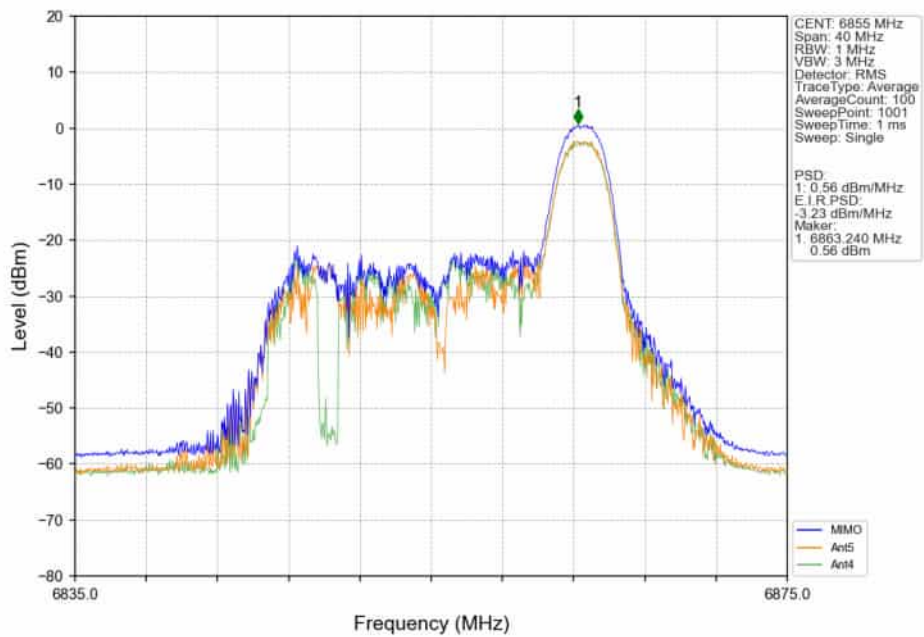

802.11ax(HEW20)_MCH_6695MHz_SU_/_Ant4_NTNV

802.11ax(HEW20)_MCH_6695MHz_SU_ / _MIMO_NTNV

802.11ax(HEW20)_HCH_6855MHz_RU26_ / _Ant5_NTNV

802.11ax(HEW20)_HCH_6855MHz_RU26_/_Ant4_NTNV

802.11ax(HEW20)_HCH_6855MHz_RU26_/_MIMO_NTNV