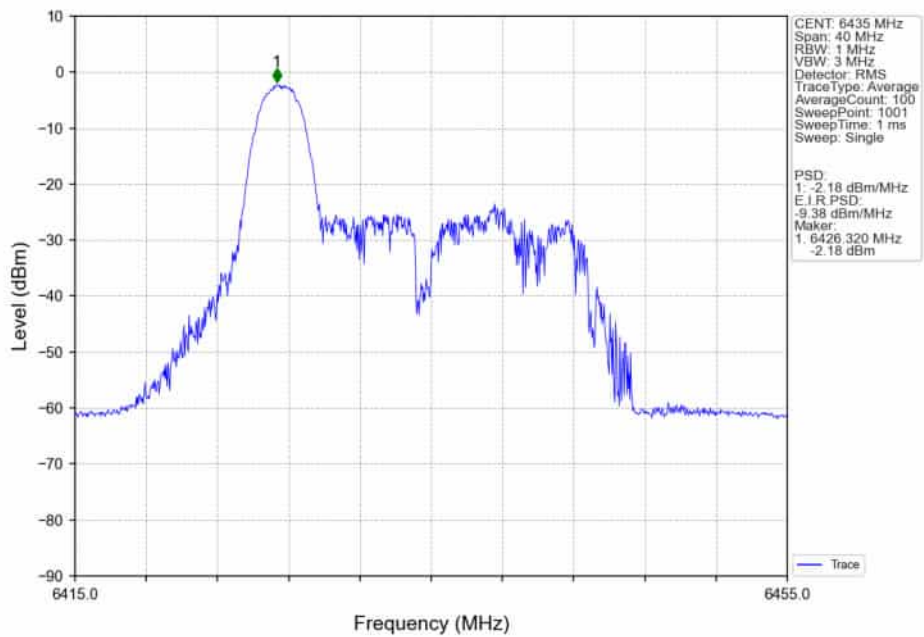

802.11ax(HEW20)_LCH_6435MHz_RU26 / _Ant5_NTNV