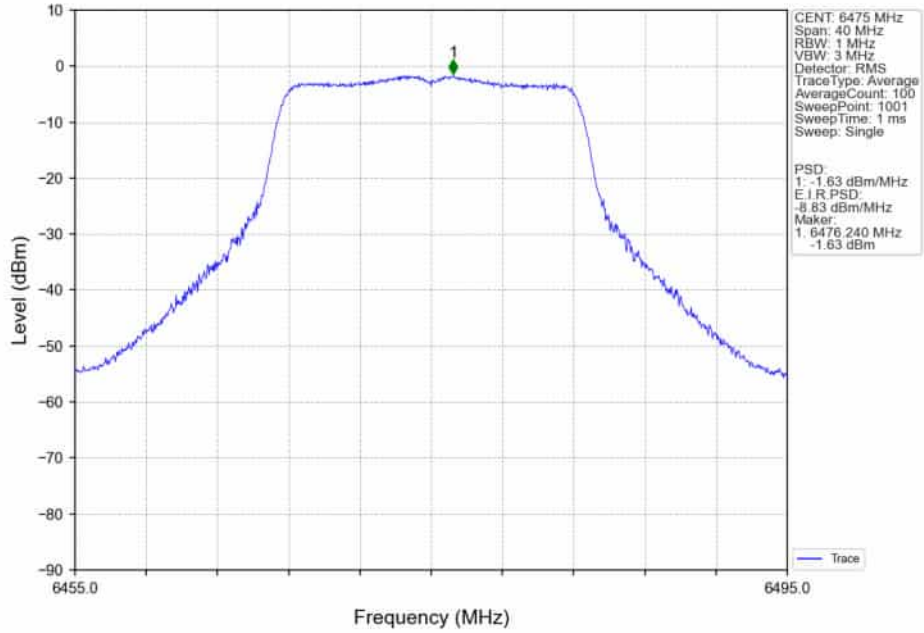

4.2.4 E.I.R.PSD

802.11a_LCH_6435MHz_MIMO_NTNV

802.11a_MCH_6475MHz_Ant5_NTNV

802.11a_MCH_6475MHz_Ant4_NTNV

802.11a_MCH_6475MHz_MIMO_NTNV

802.11a_HCH_6515MHz_Ant5_NTNV

802.11a_HCH_6515MHz_Ant4_NTNV

802.11a_HCH_6515MHz_MIMO_NTNV