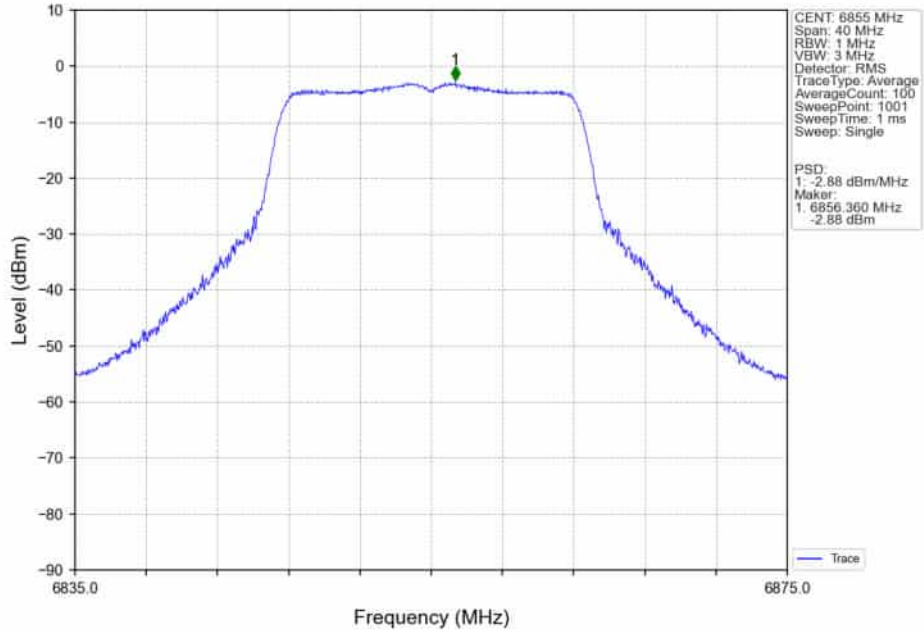

802.11a_HCH_6855MHz_Ant5_NTNV