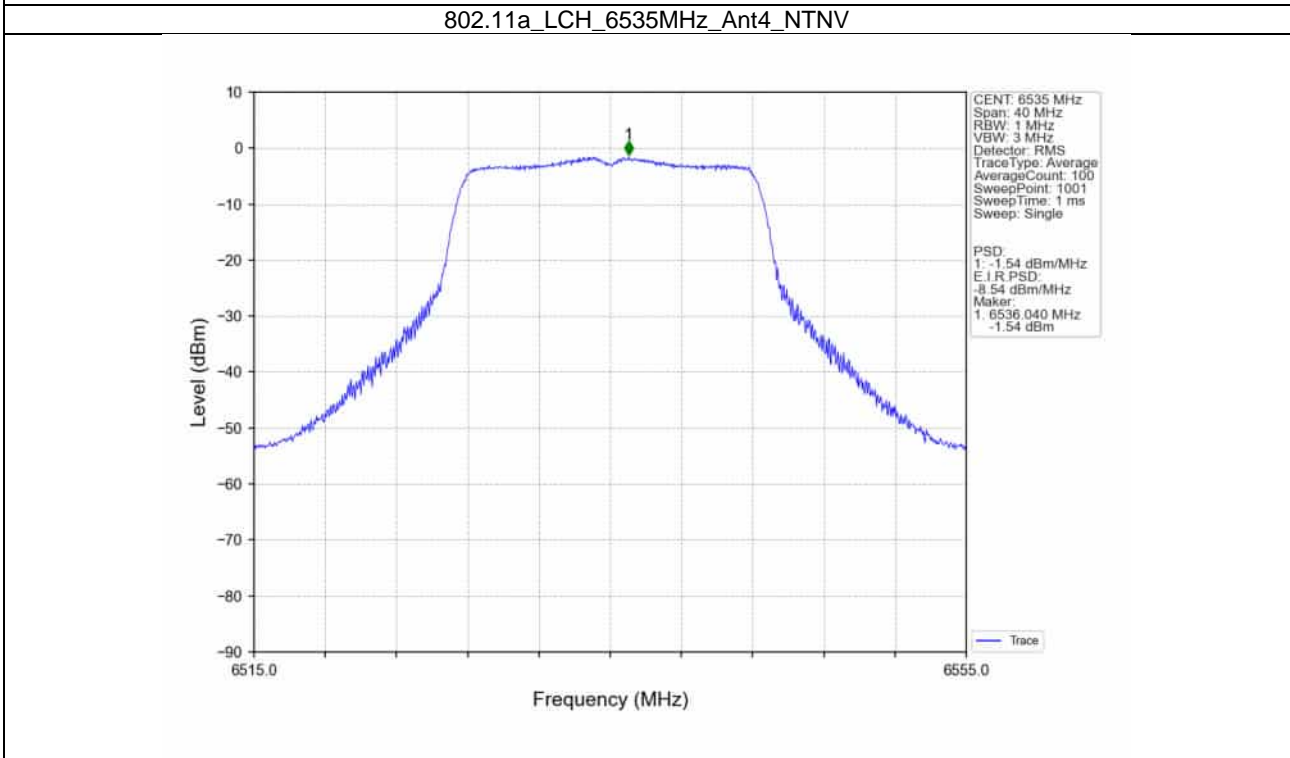

4.2.6 E.I.R.PSD