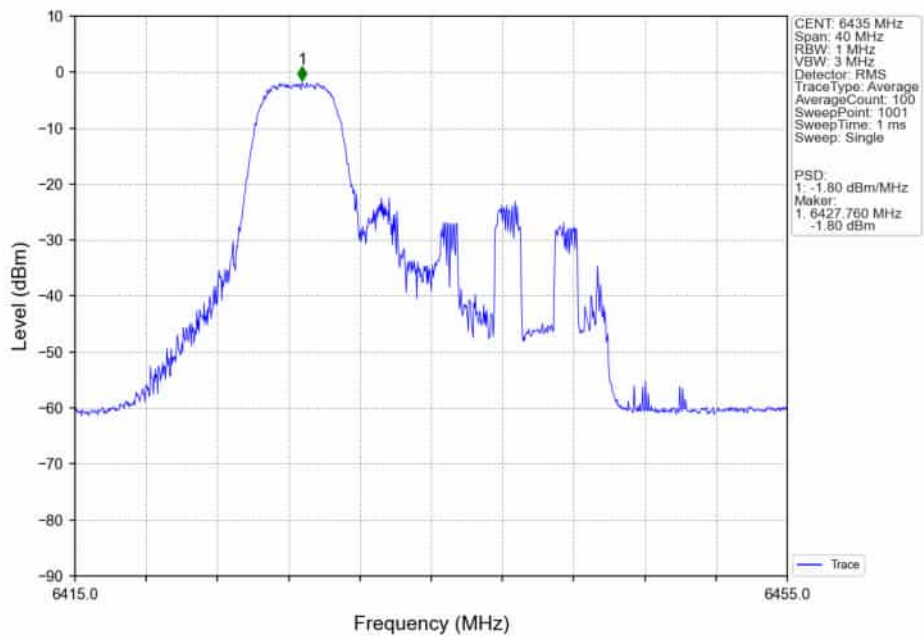

Report No.: SUCR250200006307

Rev.: 01

Page: 241 of 685

802.11ax(HEW20)_LCH_6435MHz_RU52_/_Ant5_NTNV

802.11ax(HEW20)_LCH_6435MHz_RU52_/_Ant4_NTNV

802.11ax(HEW20)_LCH_6435MHz_RU52 / _MIMO_NTNV

802.11ax(HEW20)_LCH_6435MHz_RU106 / _Ant5_NTNV