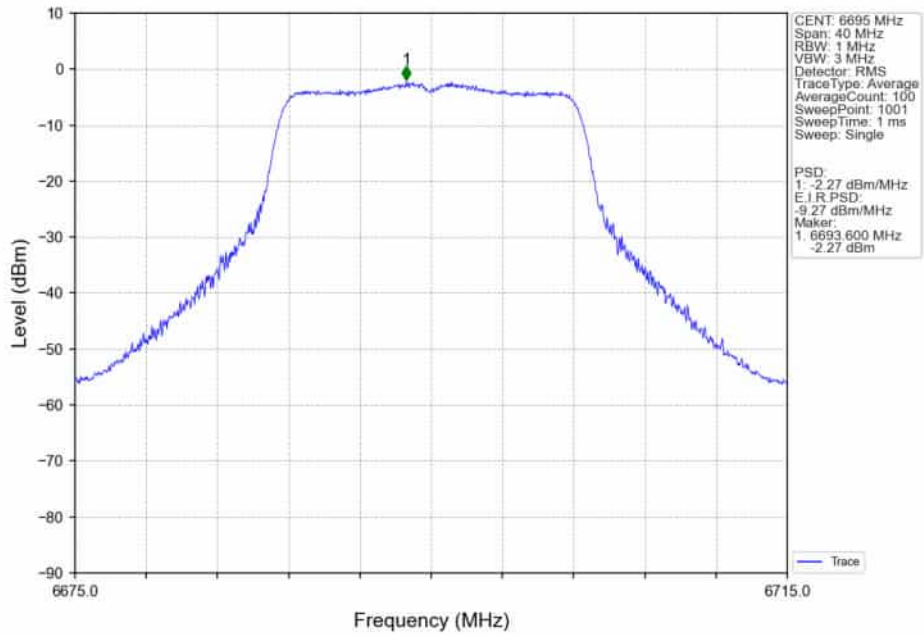

802.11a_MCH_6695MHz_Ant4_NTNV

802.11a_MCH_6695MHz_MIMO_NTNV

802.11a_HCH_6855MHz_Ant5_NTNV

802.11a_HCH_6855MHz_Ant4_NTNV

802.11a_HCH_6855MHz_MIMO_NTNV

802.11ax(HEW20)_LCH_6535MHz_RU26 / _Ant5_NTNV

802.11ax(HEW20)_LCH_6535MHz_RU26_/_Ant4_NTNV