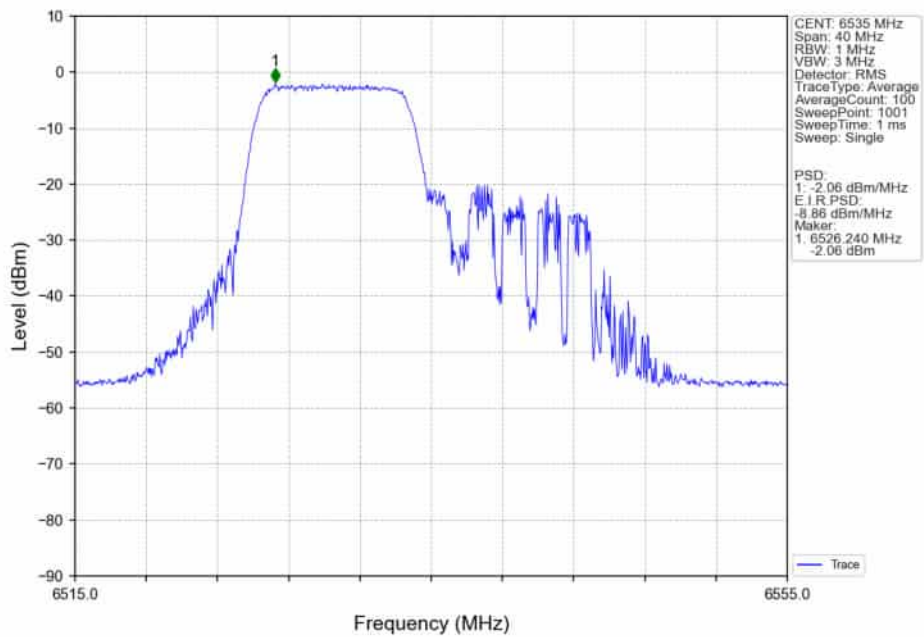

802.11ax(HEW20)_LCH_6535MHz_RU26_/_MIMO_NTNV

802.11ax(HEW20)_LCH_6535MHz_RU52_/_Ant5_NTNV

802.11ax(HEW20)_LCH_6535MHz_RU52_/_Ant4_NTNV

802.11ax(HEW20)_LCH_6535MHz_RU52/_MIMO_NTNV

802.11ax(HEW20)_LCH_6535MHz_RU106/_Ant5_NTNV