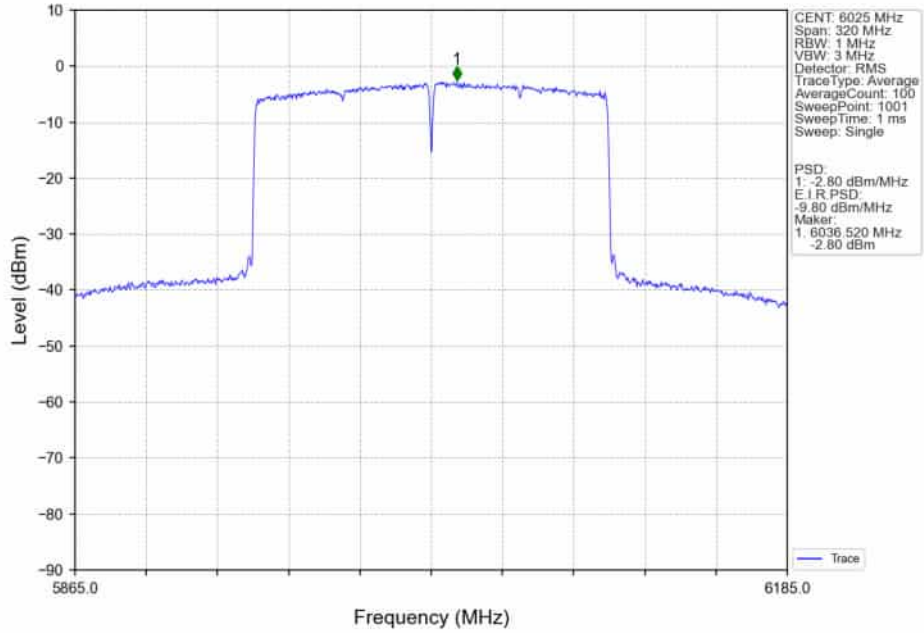

802.11ax(HEW160)_LCH_6025MHz_SU_ / _Ant4_NTNV