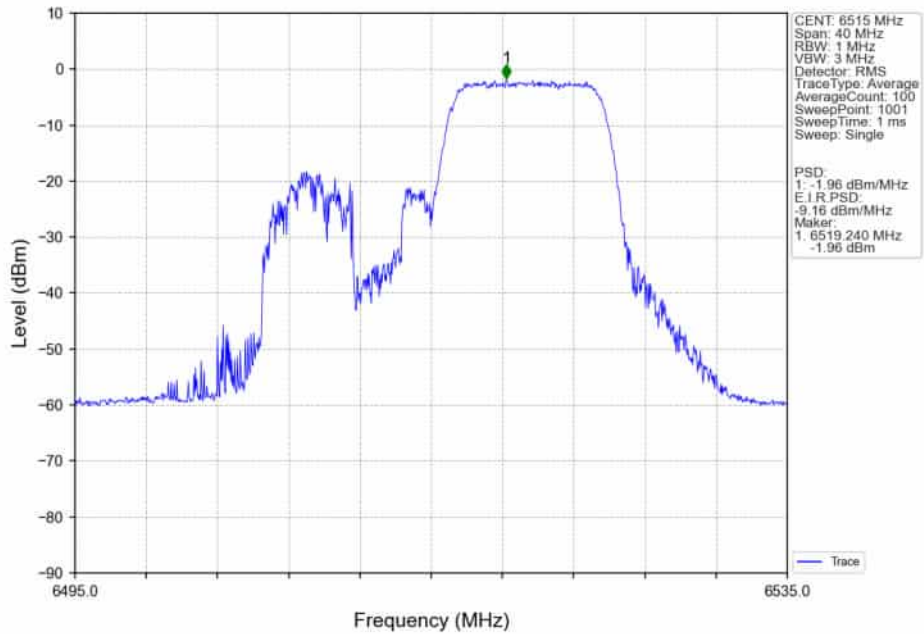

802.11ax(HEW20)_HCH_6515MHz_RU106 / _Ant4_NTNV