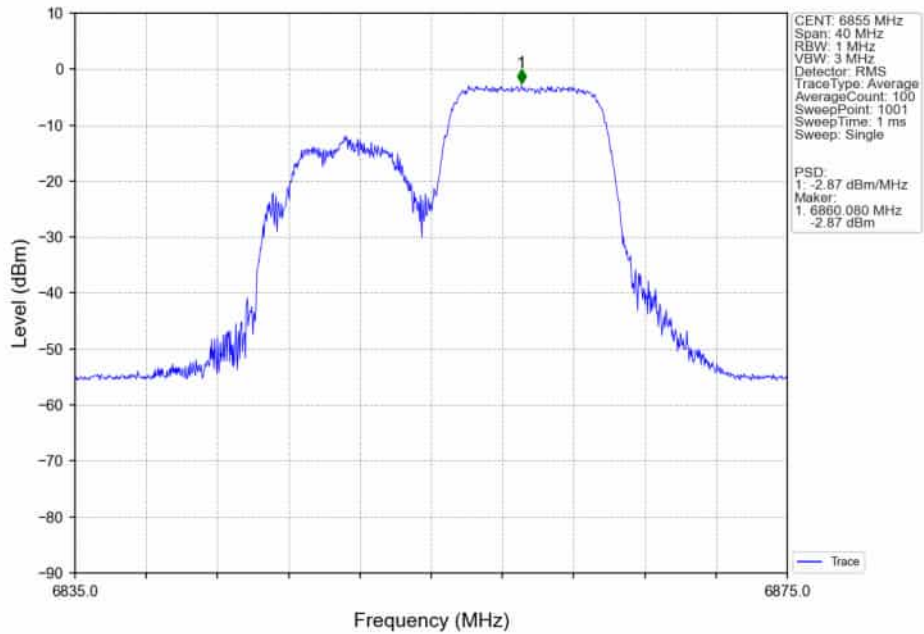

802.11ax(HEW20)_HCH_6855MHz_RU106 / _Ant4_NTNV