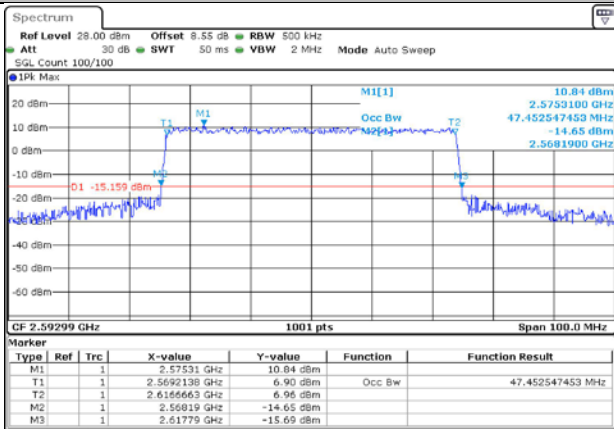

4.2. Test Plots for SCS=30KHz

DC_66A_n41A / 30KHz / 50MHz

MCH / DFT-Pi2BPSK / Outer_Full

Date: 18.JAN.2025 07:56:52

MCH / DFT-QPSK / Outer_Full

Date: 18.JAN.2025 07:57:05

MCH / CP-QPSK / Outer_Full

Date: 18.JAN.2025 07:57:15