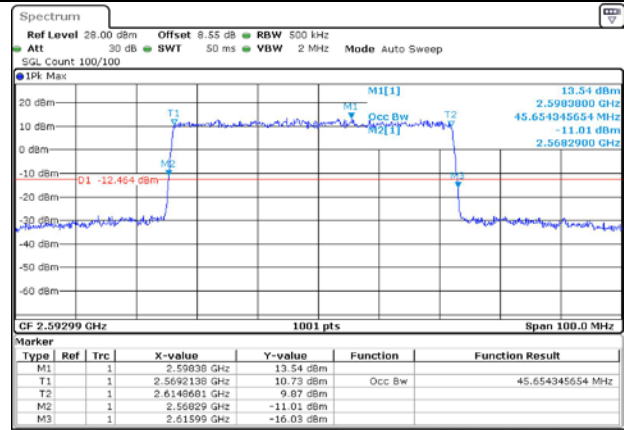

4.2. Test Plots for SCS=30KHz

DC_66A_n41A / 30KHz / 50MHz

MCH / DFT-Pi2BPSK / Outer_Full

Date: 18.JAN.2025 07:56:52

MCH / DFT-QPSK / Outer_Full

Date: 18.JAN.2025 07:57:05

MCH / CP-QPSK / Outer_Full

Date: 18.JAN.2025 07:57:15