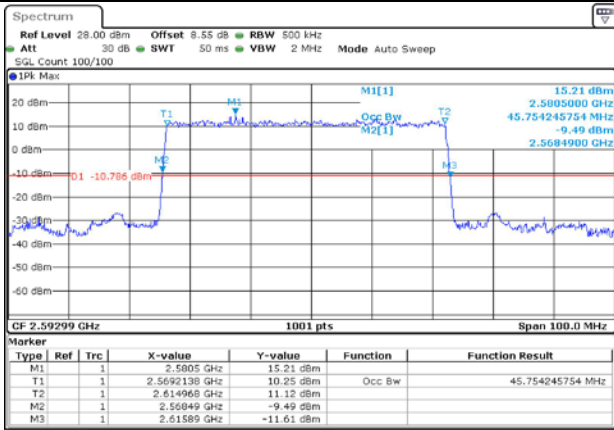

4.2. Test Plots for SCS=30KHz

DC_66A_n41A / 30KHz / 50MHz

MCH / DFT-Pi2BPSK / Outer_Full

Date: 18.JAN.2025 07:56:52

MCH / DFT-QPSK / Outer_Full

Date: 18.JAN.2025 07:57:05

MCH / CP-QPSK / Outer_Full

Date: 18.JAN.2025 07:57:15