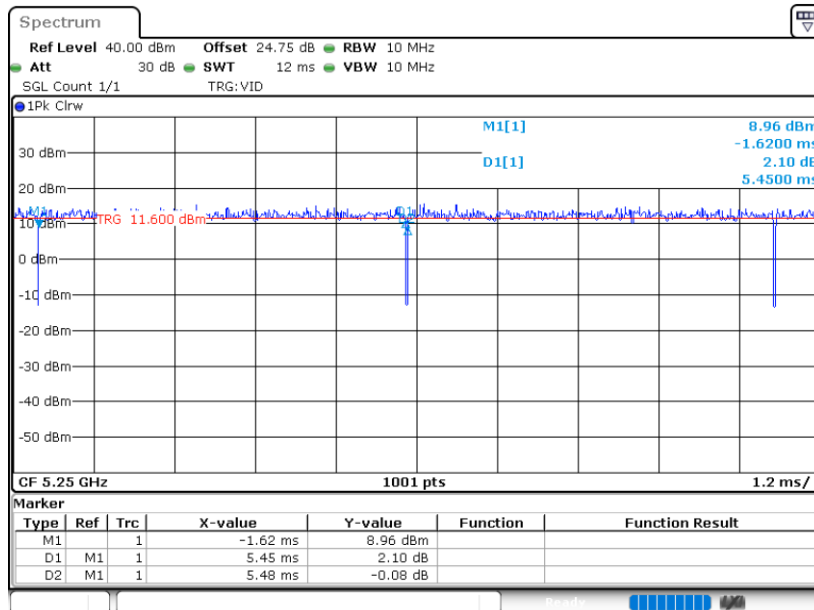

802.11be EHT80 Puncturing 20M

802.11be EHT160

802.11be EHT160 Large RU 996+484

802.11be EHT160 Puncturing 20M

802.11be EHT160 Puncturing 40M