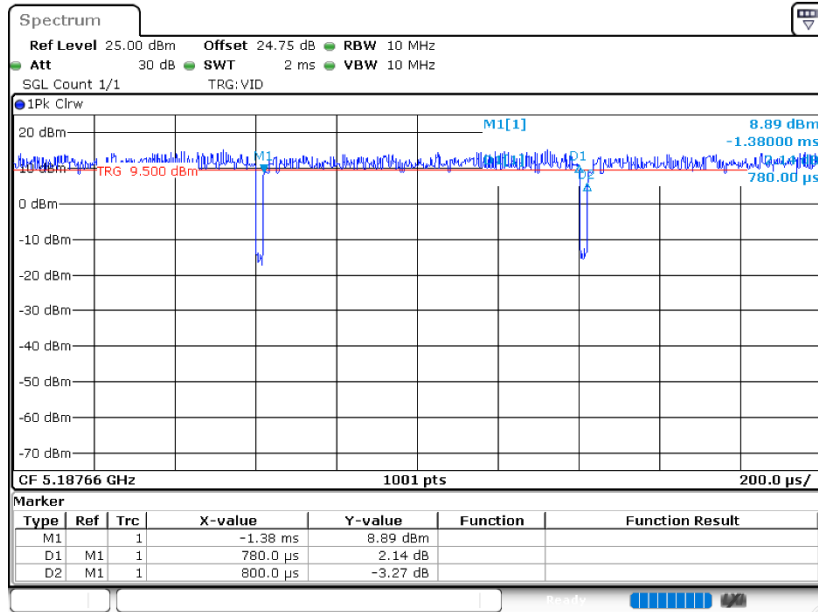

802.11be EHT80 Puncturing 20M

802.11be EHT160

802.11be EHT160 Large RU 996+484

802.11be EHT160 Puncturing 20M

802.11be EHT160 Puncturing 40M