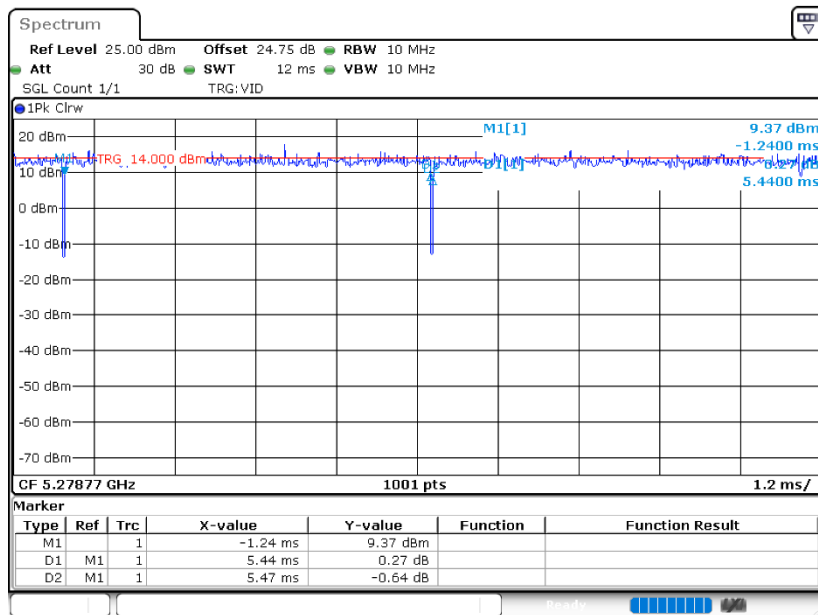

802.11be EHT80 Puncturing 20M

802.11be EHT160

802.11be EHT160 Large RU 996+484

802.11be EHT160 Puncturing 20M

802.11be EHT160 Puncturing 40M