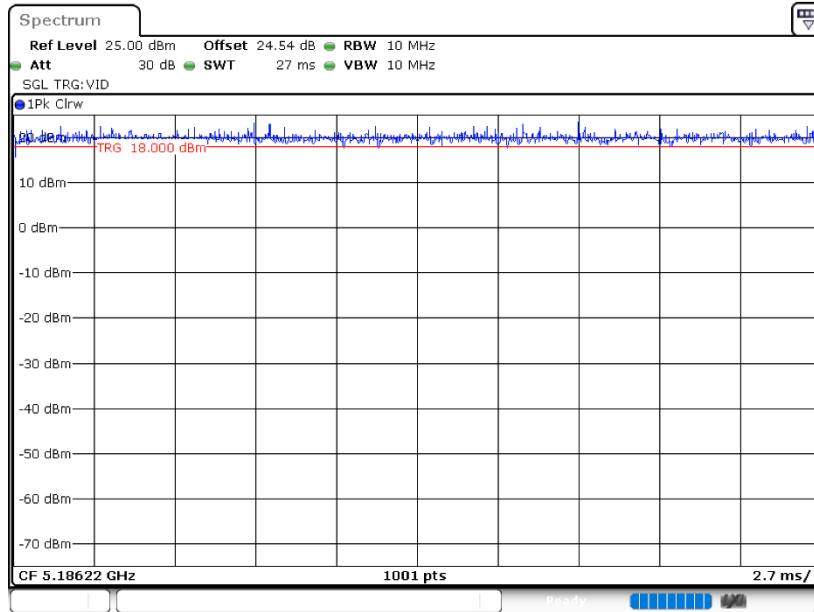

802.11be EHT80 Puncturing 20M

802.11be EHT160

802.11be EHT160 Large RU 996+484

802.11be EHT160 Puncturing 20M

802.11be EHT160 Puncturing 40M