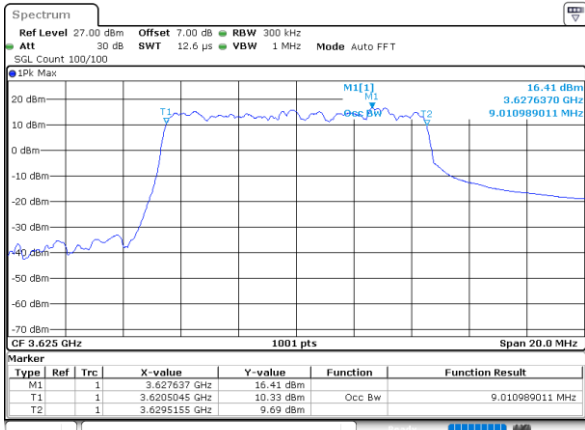

### Occupied Bandwidth

Mode	LTE Band 48 : 99%OBW(MHz)	
BW	5MHZ	
Mod.	QPAK	16QAM
Middle CH	4.47	4.47
BW	10MHZ	
Mod.	QPAK	16QAM
Middle CH	9.01	9.07
BW	15MHZ	
Mod.	QPAK	16QAM
Middle CH	13.43	13.49
BW	20MHZ	
Mod.	QPAK	16QAM
Middle CH	17.90	17.90

LTE Band 48 5MHz / Middle Channel / Full RB

QPSK

Date: 8.MAR.2024 21:15:13

16QAM

Date: 8.MAR.2024 21:16:16

LTE Band 48 10MHz / Middle Channel / Full RB

QPSK

Date: 8.MAR.2024 21:17:41