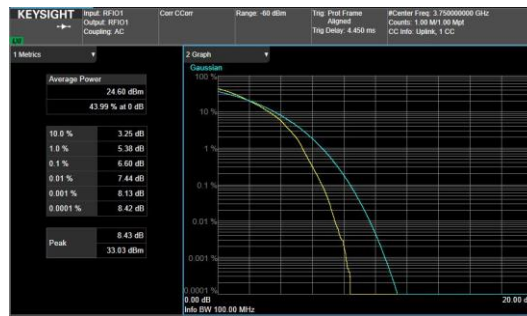

N77(60M)_CP-OFDM
_QPSK_Outer_Full_Low_CH

N77(60M)_CP-OFDM
_QPSK_Edge_1RB_Left_Low_CH

N77(60M)_CP-OFDM_16
QAM_Outer_Full_Low_CH

N77(60M)_CP-OFDM_16
QAM_Edge_1RB_Left_Low_CH

Occupied Bandwidth

NR Band	SCS (kHz)	Bandwidth (MHz)	Arfcn	Freq (MHz)	Modulation	RB	OBW (MHz)	26dB BW (MHz)
77	30	60	656000	3840.0	CP-OFDM QPSK	162@0	57.934	59.77
77	30	60	656000	3840.0	CP-OFDM 16 QAM	162@0	57.848	63.58
77	30	60	656000	3840.0	CP-OFDM 64 QAM	162@0	57.871	59.74
77	30	60	656000	3840.0	CP-OFDM 256 QAM	162@0	57.831	59.73
77	30	70	656000	3840.0	CP-OFDM QPSK	189@0	67.589	82.51
77	30	70	656000	3840.0	CP-OFDM 16 QAM	189@0	67.656	75.07
77	30	70	656000	3840.0	CP-OFDM 64 QAM	189@0	67.677	77.07
77	30	70	656000	3840.0	CP-OFDM 256 QAM	189@0	67.393	69.7
77	30	80	656000	3840.0	CP-OFDM QPSK	217@0	77.413	88.4
77	30	80	656000	3840.0	CP-OFDM 16 QAM	217@0	77.715	79.94
77	30	80	656000	3840.0	CP-OFDM 64 QAM	217@0	77.644	79.94
77	30	80	656000	3840.0	CP-OFDM 256 QAM	217@0	77.523	79.92
77	30	90	656000	3840.0	CP-OFDM QPSK	245@0	87.776	90.37
77	30	90	656000	3840.0	CP-OFDM 16 QAM	245@0	87.811	98.63
77	30	90	656000	3840.0	CP-OFDM 64 QAM	245@0	87.6	97.11
77	30	90	656000	3840.0	CP-OFDM 256 QAM	245@0	87.559	90.21
77	30	100	656000	3840.0	CP-OFDM QPSK	273@0	97.611	105.2
77	30	100	656000	3840.0	CP-OFDM 16 QAM	273@0	97.527	116.7
77	30	100	656000	3840.0	CP-OFDM 64 QAM	273@0	97.917	105.1
77	30	100	656000	3840.0	CP-OFDM 256 QAM	273@0	97.642	100.5