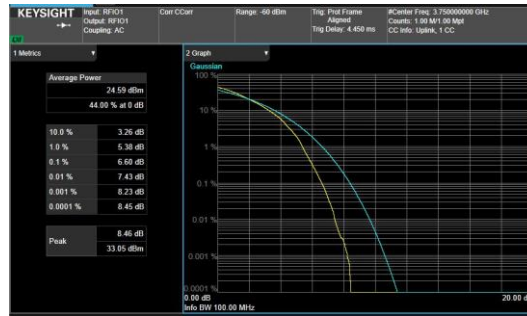

N77(60M)_CP-OFDM
_QPSK_Edge_1RB_Left_Low_CH