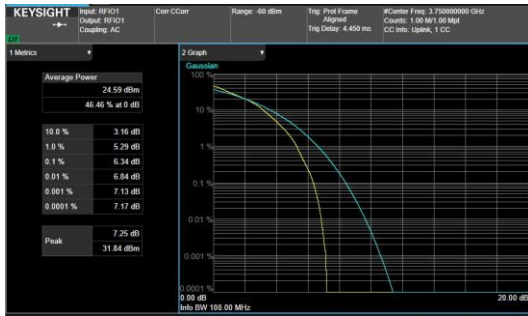

N77(60M)_CP-OFDM
_QPSK_Outer_Full_Low_CH