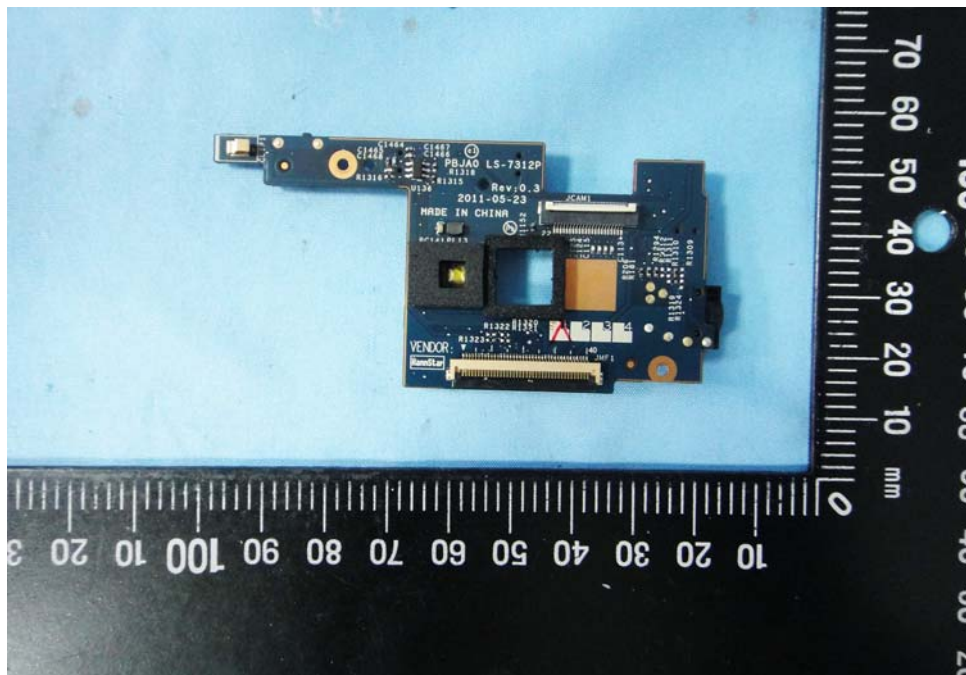

Internal Photos

Model Number: MZ505

FCC ID: IHDP56MP1

IC ID: 1090-P56MP1

EUT Photo 1)

EUT Photo 2)

EUT Photo 3)

EUT Photo 4)

EUT Photo 5)

EUT Photo 6)

EUT Photo 7)

EUT Photo 8)

EUT Photo 9)

EUT Photo 10)

EUT Photo 11)

EUT Photo 12)