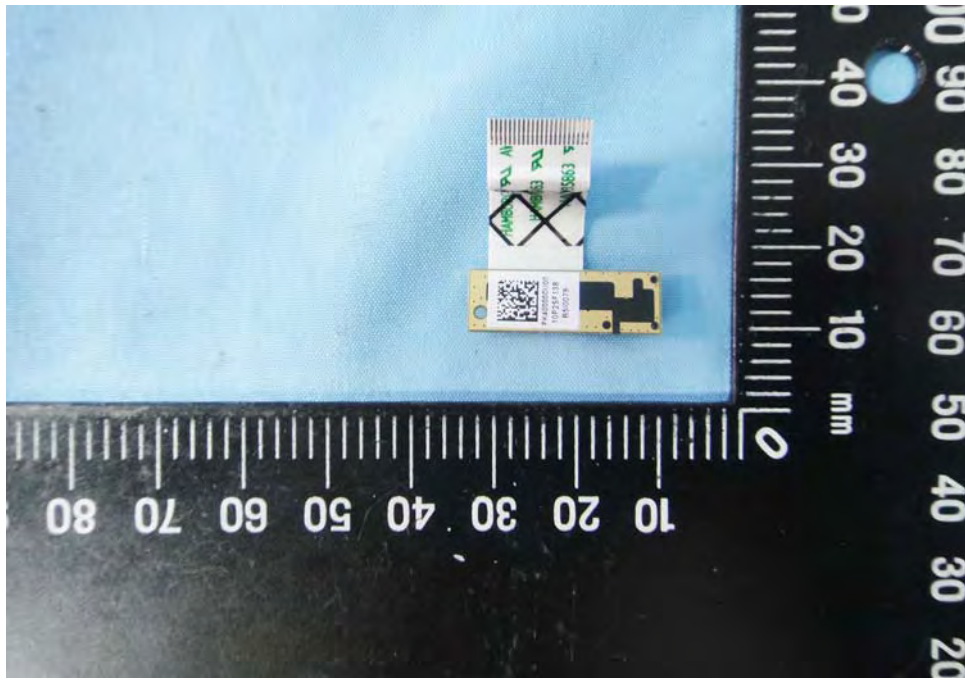

Internal Photos

Model Number: MZ505

FCC ID: IHDP56MP1

IC ID: 1090-P56MP1

EUT Photo 1)

EUT Photo 2)

EUT Photo 3)

EUT Photo 4)

EUT Photo 5)

EUT Photo 6)

EUT Photo 7)

EUT Photo 8)

EUT Photo 9)

EUT Photo 10)

EUT Photo 11)

EUT Photo 12)

EUT Photo 13)

EUT Photo 14)

EUT Photo 15)

EUT Photo 16)

EUT Photo 17)

EUT Photo 18)

EUT Photo 19)

EUT Photo 20)