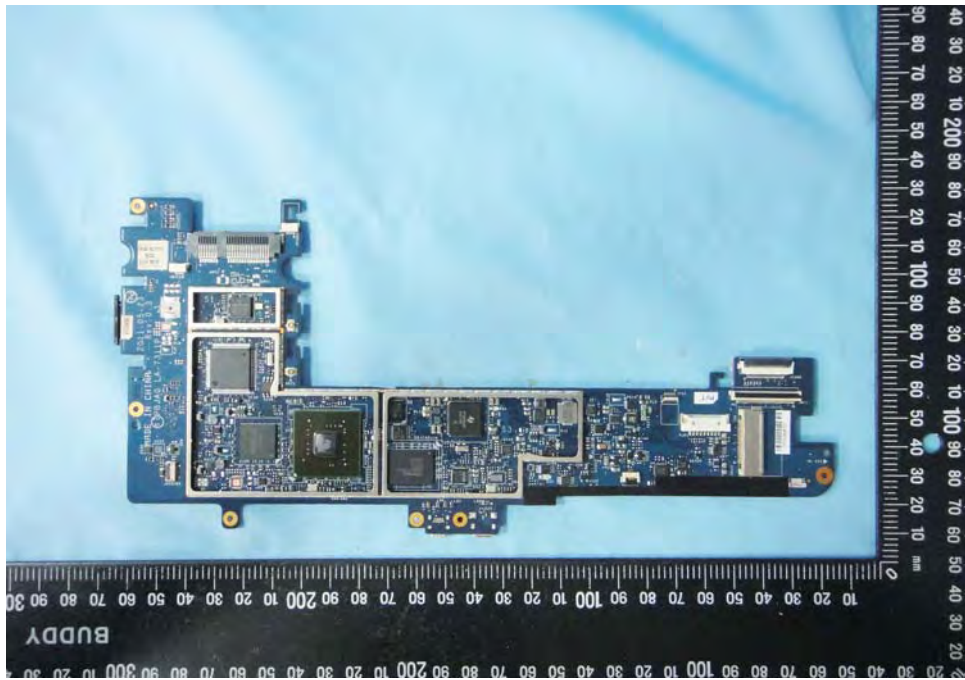

Internal Photos

Model Number: MZ505

FCC ID: IHDP56MP1

IC ID: 1090-P56MP1

EUT Photo 1)

EUT Photo 2)

EUT Photo 3)

EUT Photo 4)

EUT Photo 5)

EUT Photo 6)

EUT Photo 7)

EUT Photo 8)

EUT Photo 9)

EUT Photo 10)

EUT Photo 11)

EUT Photo 12)

EUT Photo 13)

EUT Photo 14)

EUT Photo 15)

EUT Photo 16)

EUT Photo 17)

EUT Photo 18)

EUT Photo 19)

EUT Photo 20)