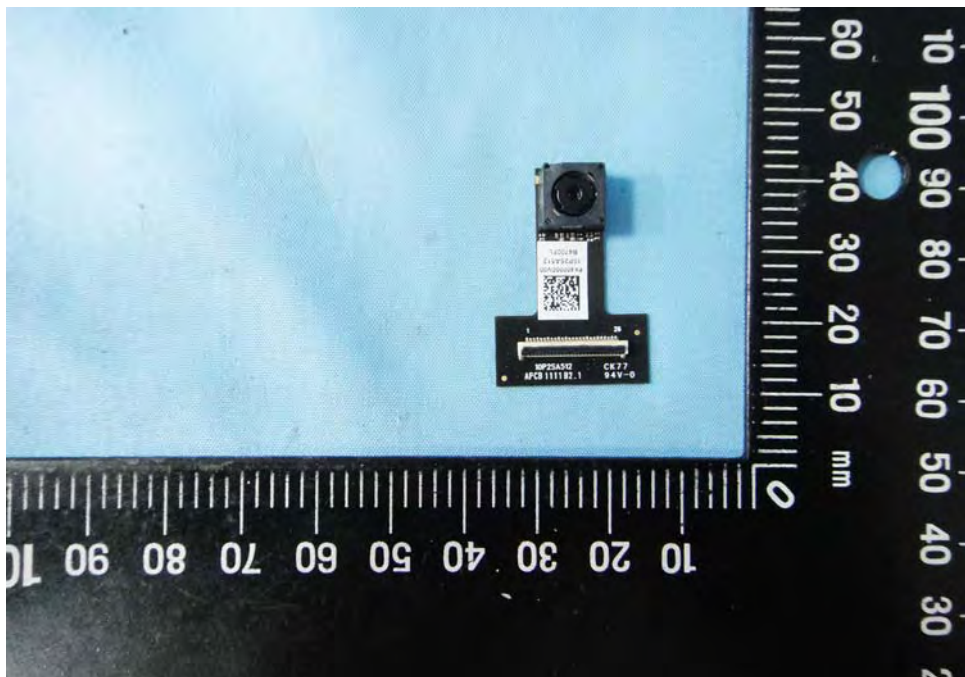

Internal Photos

Model Number: MZ505

FCC ID: IHDP56MP1

IC ID: 1090-P56MP1

EUT Photo 1)

EUT Photo 2)

EUT Photo 3)

EUT Photo 4)

EUT Photo 5)

EUT Photo 6)

EUT Photo 7)

EUT Photo 8)

EUT Photo 9)

EUT Photo 10)

EUT Photo 11)

EUT Photo 12)