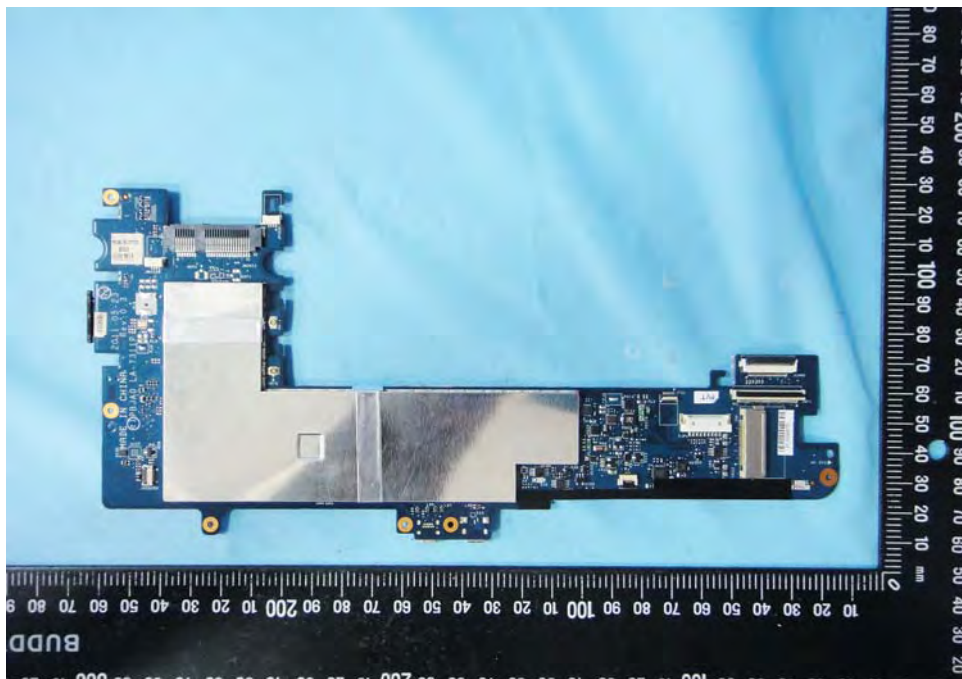

Internal Photos

Model Number: MZ505

FCC ID: IHDP56MP1

IC ID: 1090-P56MP1

EUT Photo 1)

EUT Photo 2)

EUT Photo 3)

EUT Photo 4)

EUT Photo 5)

EUT Photo 6)

EUT Photo 7)

EUT Photo 8)

EUT Photo 9)

EUT Photo 10)

EUT Photo 11)

EUT Photo 12)

EUT Photo 13)

EUT Photo 14)

EUT Photo 15)

EUT Photo 16)

EUT Photo 17)

EUT Photo 18)

EUT Photo 19)

EUT Photo 20)