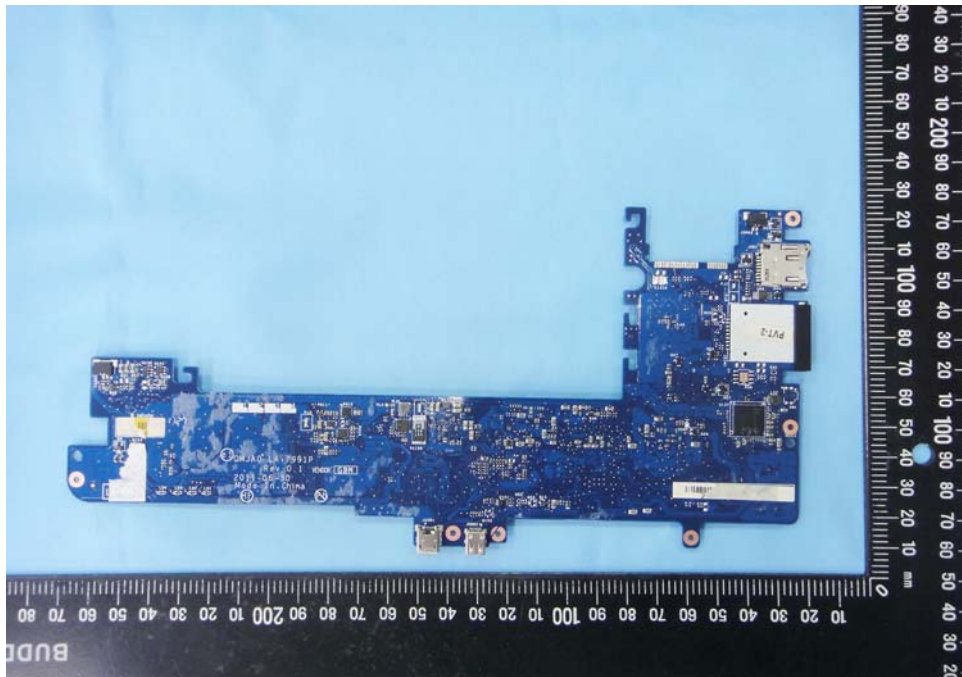

Internal Photos

Model Number: MZ505

FCC ID: IHDP56MP1

IC ID: 1090-P56MP1

EUT Photo 1)

EUT Photo 2)

EUT Photo 3)

EUT Photo 4)

EUT Photo 5)

EUT Photo 6)

EUT Photo 7)

EUT Photo 8)

EUT Photo 9)

EUT Photo 10)

EUT Photo 11)

EUT Photo 12)

EUT Photo 13)

EUT Photo 14)

EUT Photo 15)

EUT Photo 16)

EUT Photo 17)

EUT Photo 18)

EUT Photo 19)

EUT Photo 20)

EUT Photo 21)

EUT Photo 22)

EUT Photo 23)

EUT Photo 24)

EUT Photo 25)

EUT Photo 26)

EUT Photo 27)

EUT Photo 28)