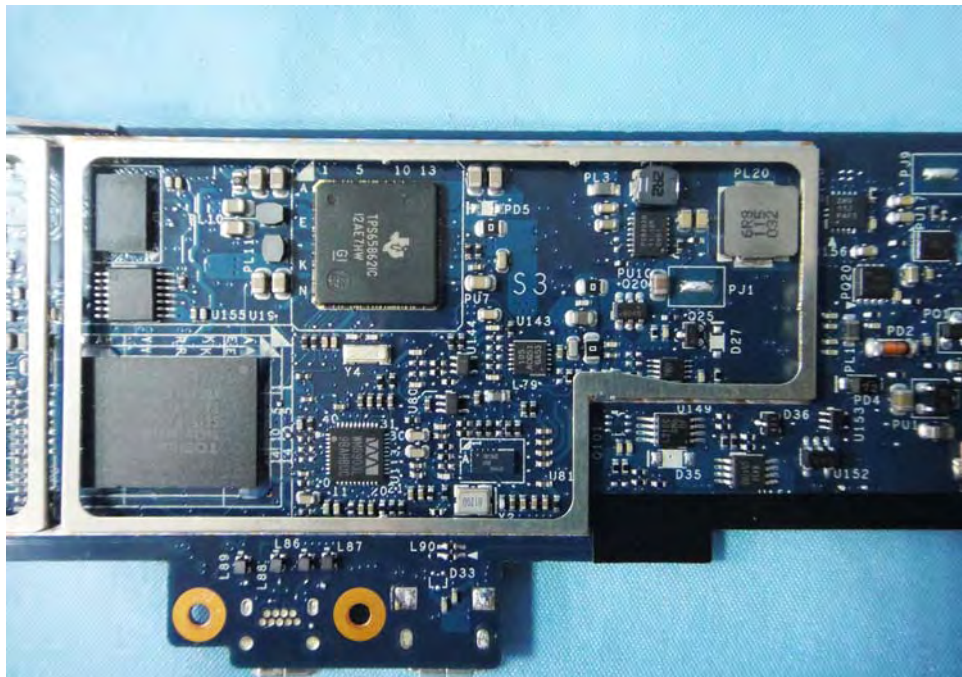

Internal Photos

Model Number: MZ505

FCC ID: IHDP56MP1

IC ID: 1090-P56MP1

EUT Photo 1)

EUT Photo 2)

EUT Photo 3)

EUT Photo 4)

EUT Photo 5)

EUT Photo 6)

EUT Photo 7)

EUT Photo 8)

EUT Photo 9)

EUT Photo 10)

EUT Photo 11)

EUT Photo 12)

EUT Photo 13)

EUT Photo 14)

EUT Photo 15)

EUT Photo 16)

EUT Photo 17)

EUT Photo 18)

EUT Photo 19)

EUT Photo 20)