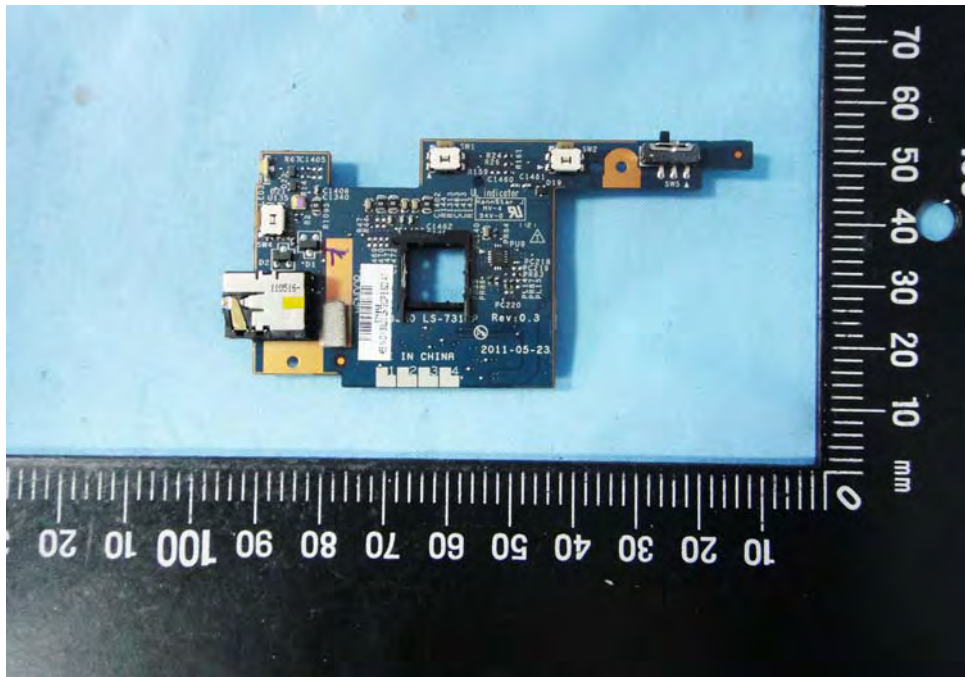

Internal Photos

Model Number: MZ505

FCC ID: IHDP56MP1

IC ID: 1090-P56MP1

EUT Photo 1)

EUT Photo 2)

EUT Photo 3)

EUT Photo 4)

EUT Photo 5)

EUT Photo 6)

EUT Photo 7)

EUT Photo 8)

EUT Photo 9)

EUT Photo 10)

EUT Photo 11)

EUT Photo 12)