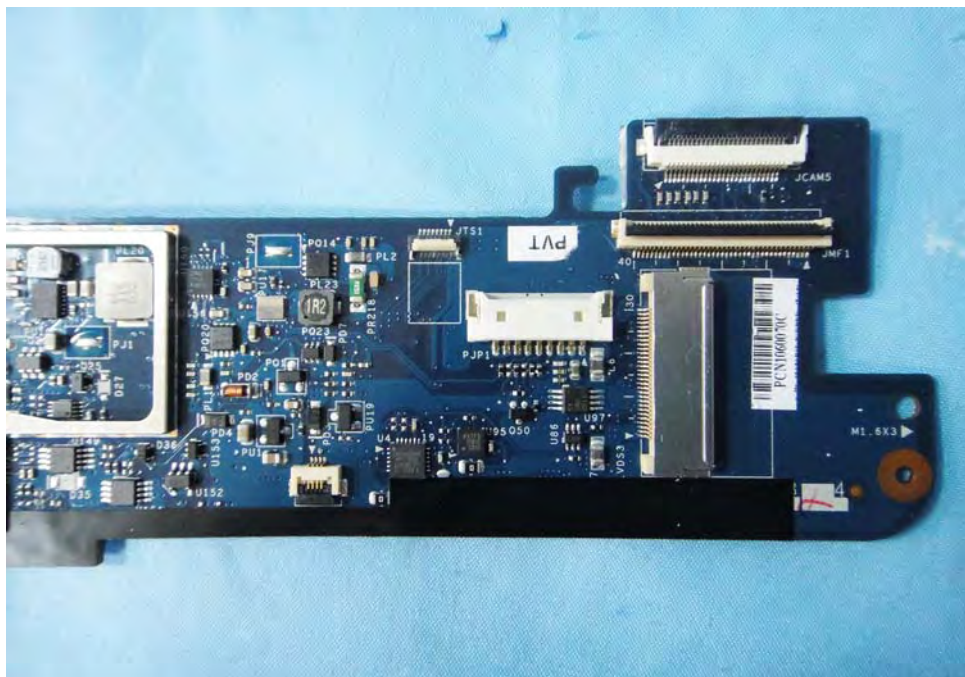

Internal Photos

Model Number: MZ505

FCC ID: IHDP56MP1

IC ID: 1090-P56MP1

EUT Photo 1)

EUT Photo 2)

EUT Photo 3)

EUT Photo 4)

EUT Photo 5)

EUT Photo 6)

EUT Photo 7)

EUT Photo 8)

EUT Photo 9)

EUT Photo 10)

EUT Photo 11)

EUT Photo 12)

EUT Photo 13)

EUT Photo 14)

EUT Photo 15)

EUT Photo 16)

EUT Photo 17)

EUT Photo 18)

EUT Photo 19)

EUT Photo 20)