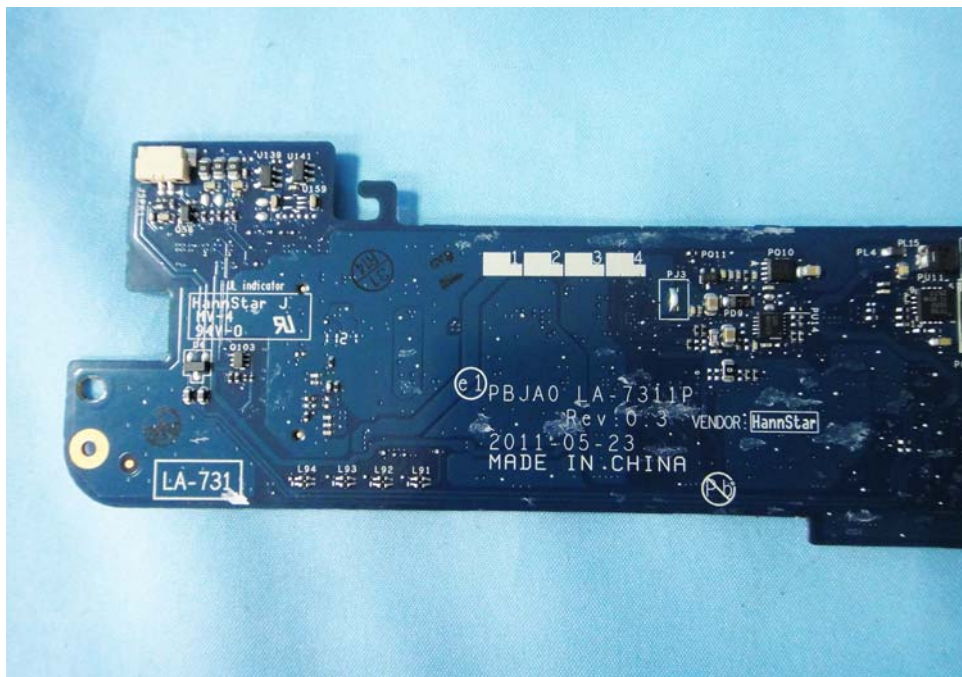

Internal Photos

Model Number: MZ505

FCC ID: IHDP56MP1

IC ID: 1090-P56MP1

EUT Photo 1)

EUT Photo 2)

EUT Photo 3)

EUT Photo 4)

EUT Photo 5)

EUT Photo 6)

EUT Photo 7)

EUT Photo 8)

EUT Photo 9)

EUT Photo 10)

EUT Photo 11)

EUT Photo 12)

EUT Photo 13)

EUT Photo 14)

EUT Photo 15)

EUT Photo 16)

EUT Photo 17)

EUT Photo 18)

EUT Photo 19)

EUT Photo 20)

EUT Photo 21)

EUT Photo 22)

EUT Photo 23)

EUT Photo 24)

EUT Photo 25)

EUT Photo 26)

EUT Photo 27)

EUT Photo 28)