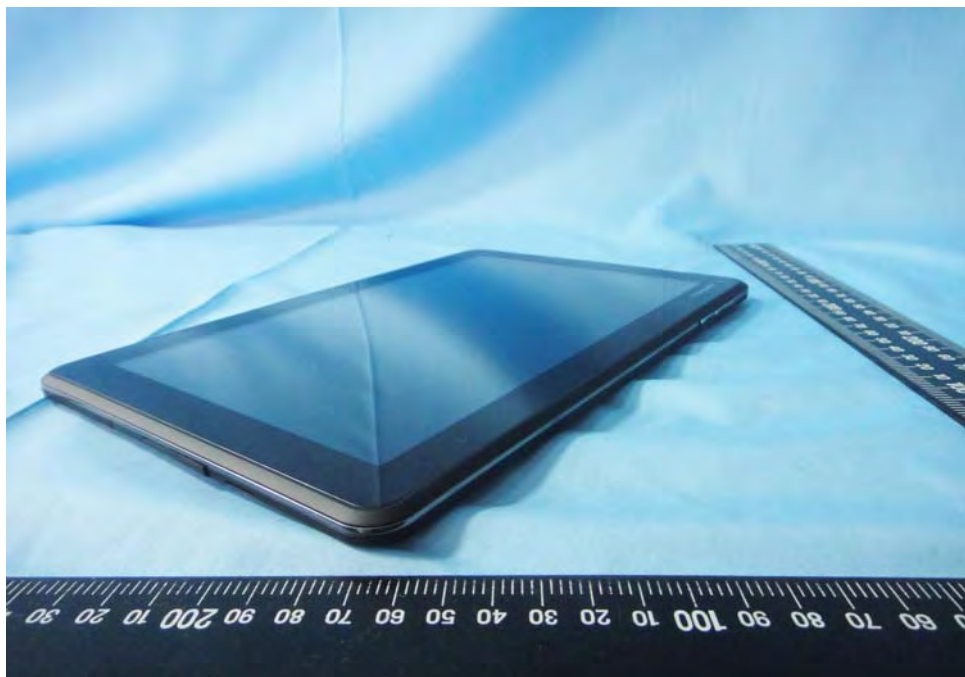

EUT Photo 6)