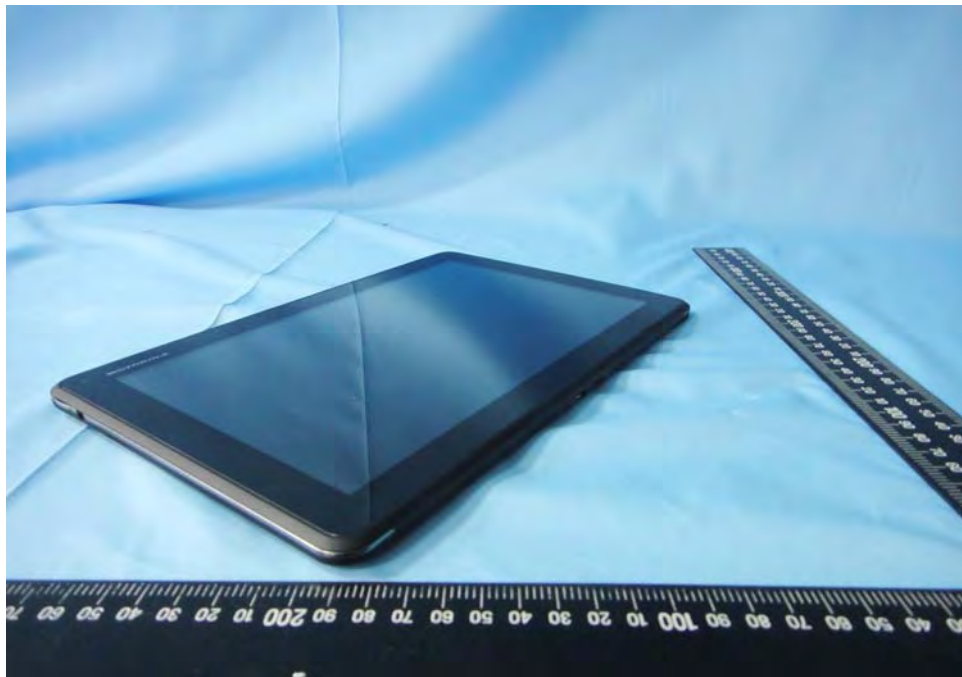

# **External Photos**

**Model Number: MZ505**

**FCC ID: IHDP56MP1**

**IC ID: 1090-P56MP1**

BT / WiFi ANT.

EUT Photo 1 )

EUT Photo 2 )

EUT Photo 3 )