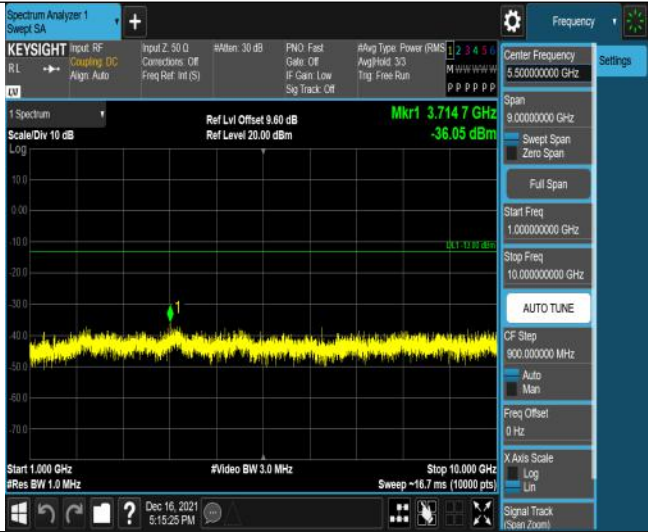

Band13-5MHz-QPSK-23255-25RB#0-Range5:1559~1610MHz

Band 13-5MHz-16QAM-23205-25RB#0-Range1:30~1000MHz

Band 13-5MHz-16QAM-23205-25RB#0-Range3:763~775MHz

Band 13-5MHz-16QAM-23205-25RB#0-Range4:793~805MHz

Band13-5MHz-16QAM-23205-25RB#0-Range2:1000~10000MHz