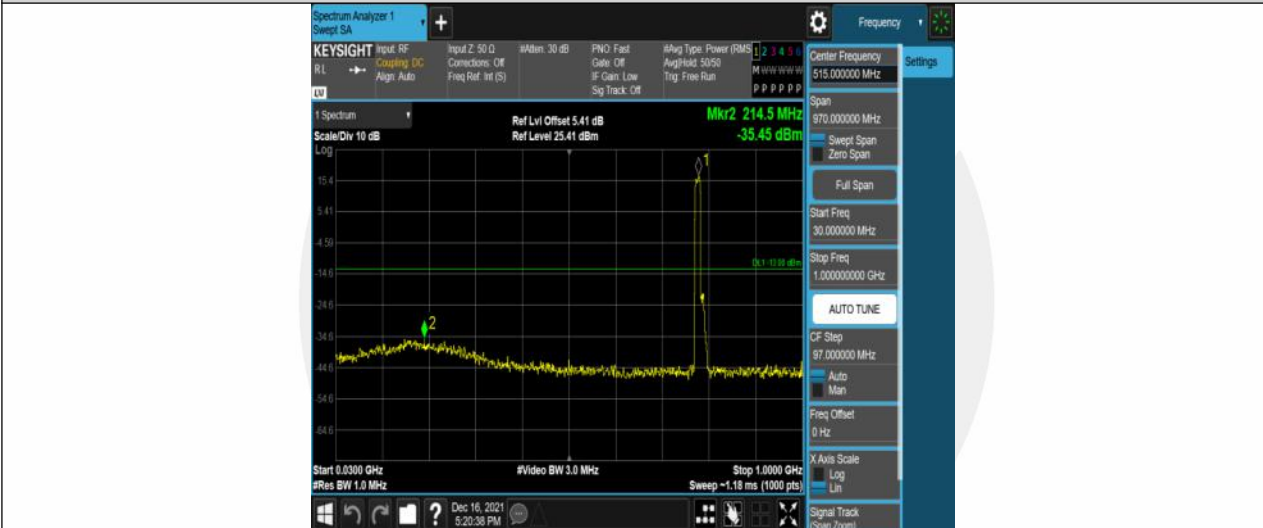

Band13-5MHz-QPSK-23255-25RB#0-Range1:30~1000MHz