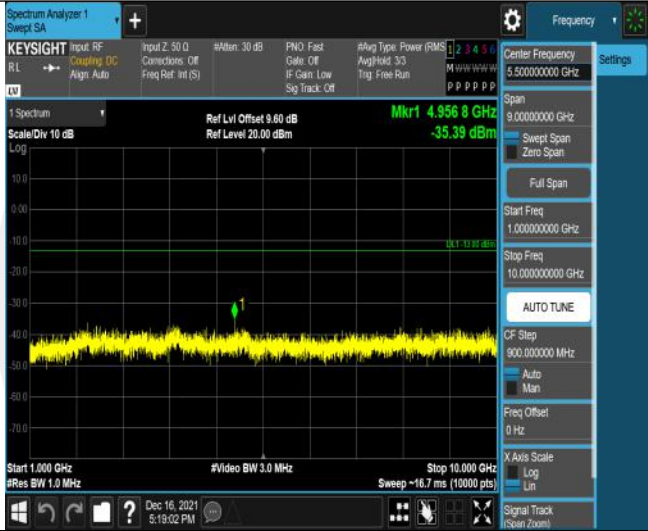

Band13-5MHz-16QAM-23230-25RB#0-Range5:1559~1610MHz

Band13-5MHz-16QAM-23255-25RB#0-Range1:30~1000MHz

Band13-5MHz-16QAM-23255-25RB#0-Range3:763~775MHz

Band13-5MHz-16QAM-23255-25RB#0-Range4:793~805MHz

Band13-5MHz-16QAM-23255-25RB#0-Range2:1000~10000MHz