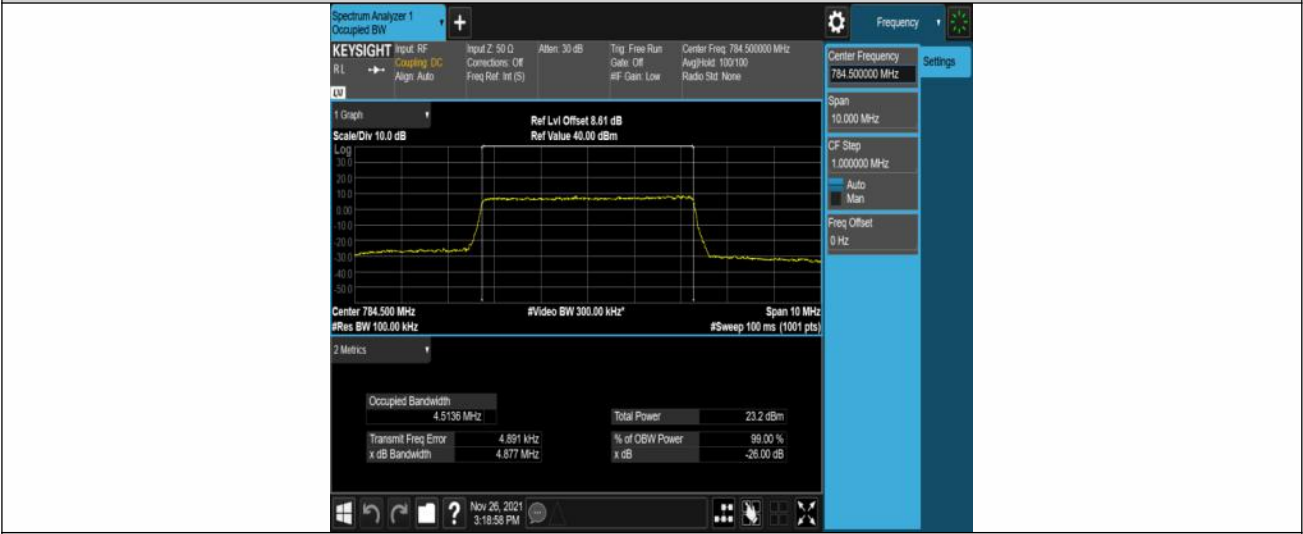

Test Graphs

Band13-5MHz-QPSK-23205-25RB#0

Band13-5MHz-QPSK-23230-25RB#0

Band13-5MHz-QPSK-23255-25RB#0

Band13-5MHz-16QAM-23205-25RB#0

Band13-5MHz-16QAM-23230-25RB#0

Band13-5MHz-16QAM-23255-25RB#0

Band13-10MHz-QPSK-23230-50RB#0