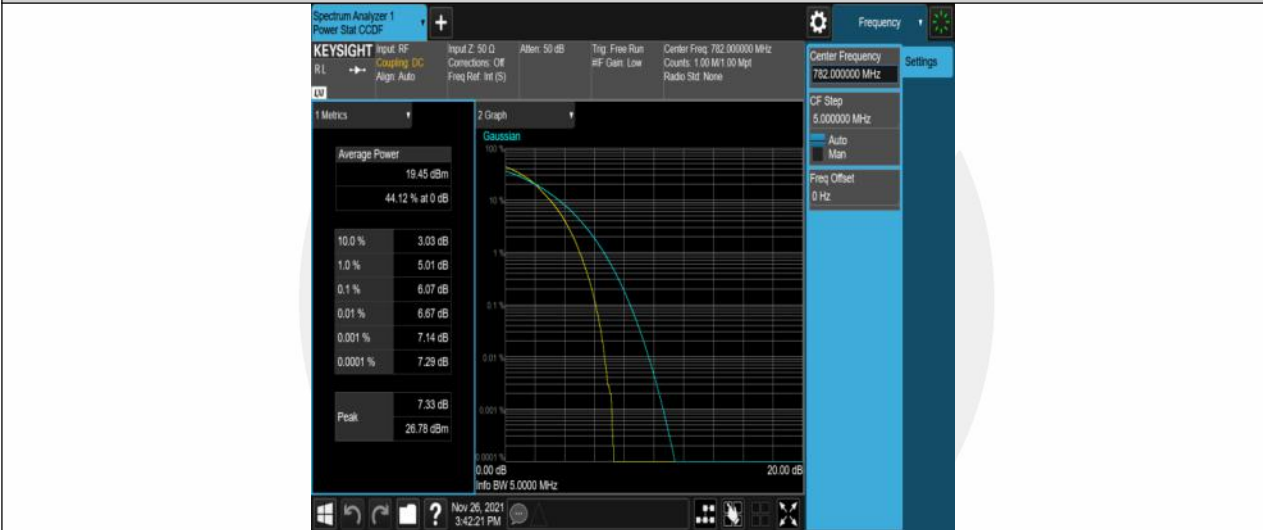

### Test Graphs

Band13-5MHz-QPSK-23205-25RB#0

Band13-5MHz-QPSK-23230-25RB#0

Band13-5MHz-QPSK-23255-25RB#0

Band13-5MHz-16QAM-23205-25RB#0

Band13-5MHz-16QAM-23230-25RB#0

Band13-5MHz-16QAM-23255-25RB#0

Band13-10MHz-QPSK-23230-50RB#0