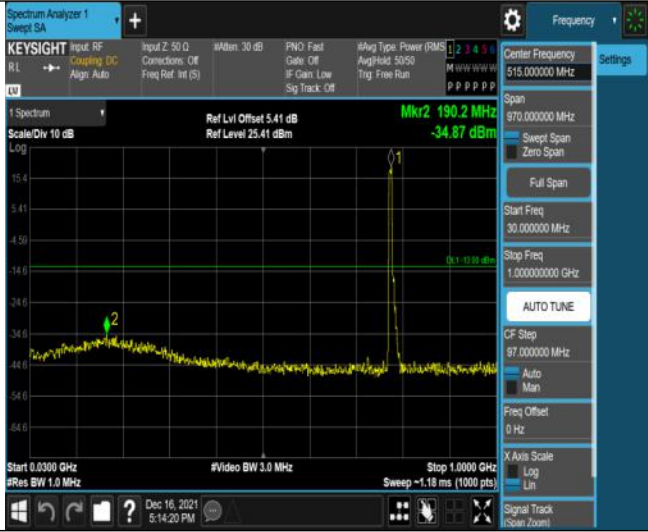

Band13-5MHz-16QAM-23230-25RB#0-Range1:30~1000MHz