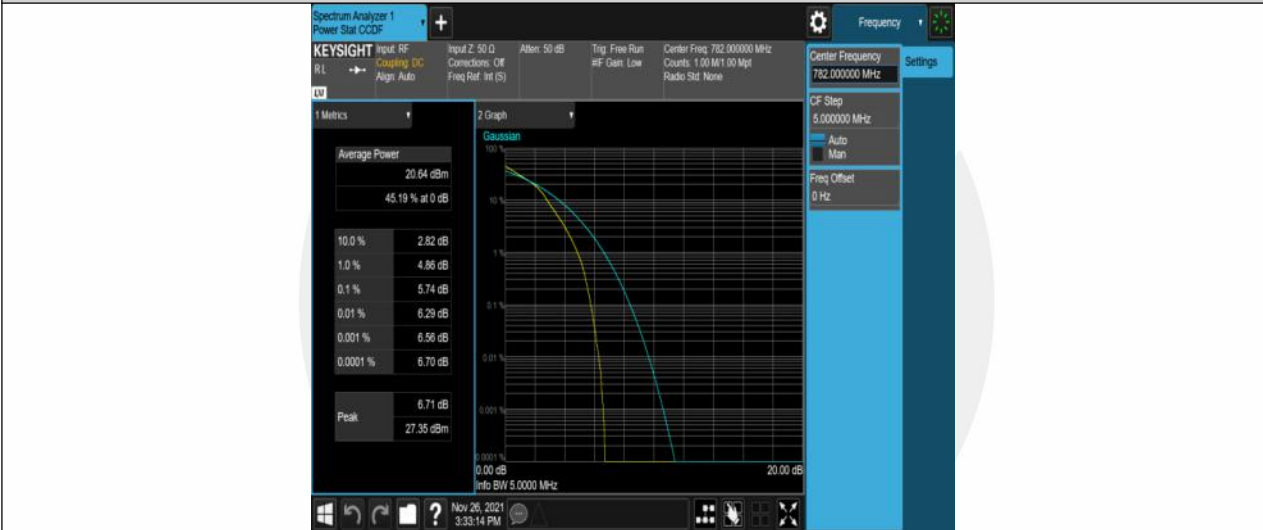

### Test Graphs

Band13-5MHz-QPSK-23205-25RB#0

Band13-5MHz-QPSK-23230-25RB#0

Band13-5MHz-QPSK-23255-25RB#0

Band13-5MHz-16QAM-23205-25RB#0

Band13-5MHz-16QAM-23230-25RB#0

Band13-5MHz-16QAM-23255-25RB#0

Band13-10MHz-QPSK-23230-50RB#0