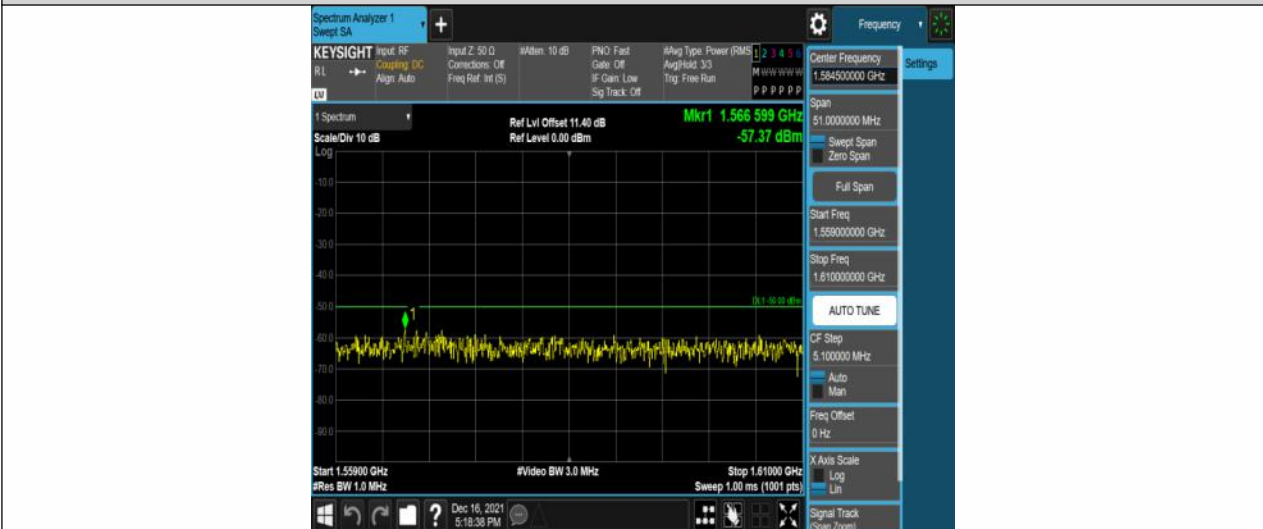

Band13-5MHz-QPSK-23230-25RB#0-Range5:1559~1610MHz

Band13-5MHz-QPSK-23255-25RB#0-Range1:30~1000MHz

Band13-5MHz-QPSK-23255-25RB#0-Range3:763~775MHz

Band13-5MHz-QPSK-23255-25RB#0-Range4:793~805MHz

Band13-5MHz-QPSK-23255-25RB#0-Range2:1000~10000MHz