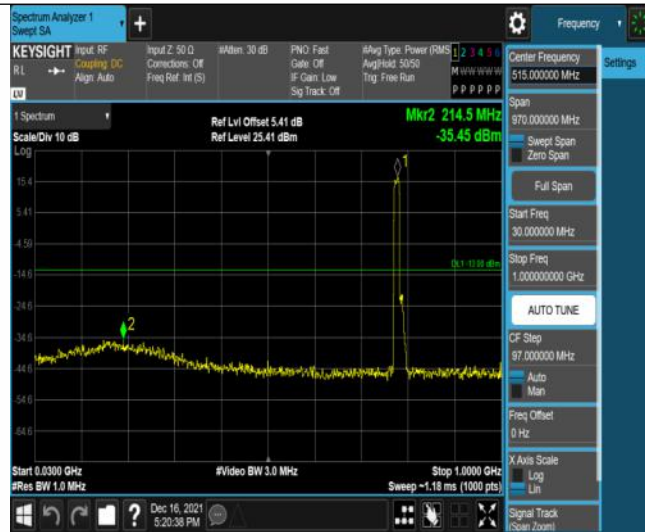

Band13-10MHz-QPSK-23230-50RB#0-Range1:30~1000MHz