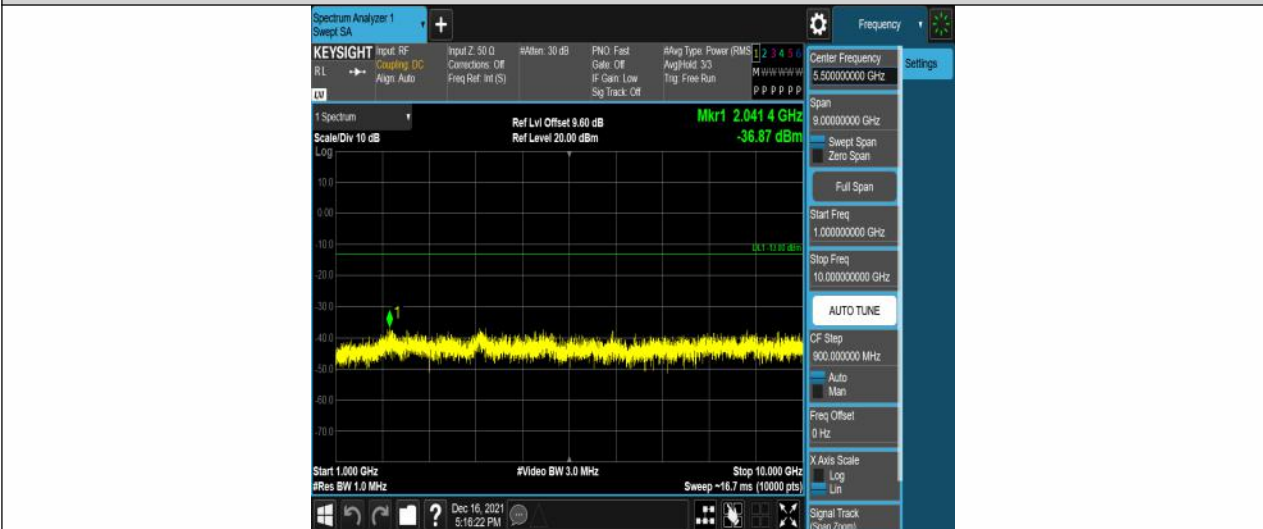

Band13-5MHz-QPSK-23205-25RB#0-Range5: 1559~1610MHz

Band13-5MHz-QPSK-23230-25RB#0-Range1:30~1000MHz

Band13-5MHz-QPSK-23230-25RB#0-Range3:763~775MHz

Band13-5MHz-QPSK-23230-25RB#0-Range4:793~805MHz

Band13-5MHz-QPSK-23230-25RB#0-Range2: 1000~10000MHz