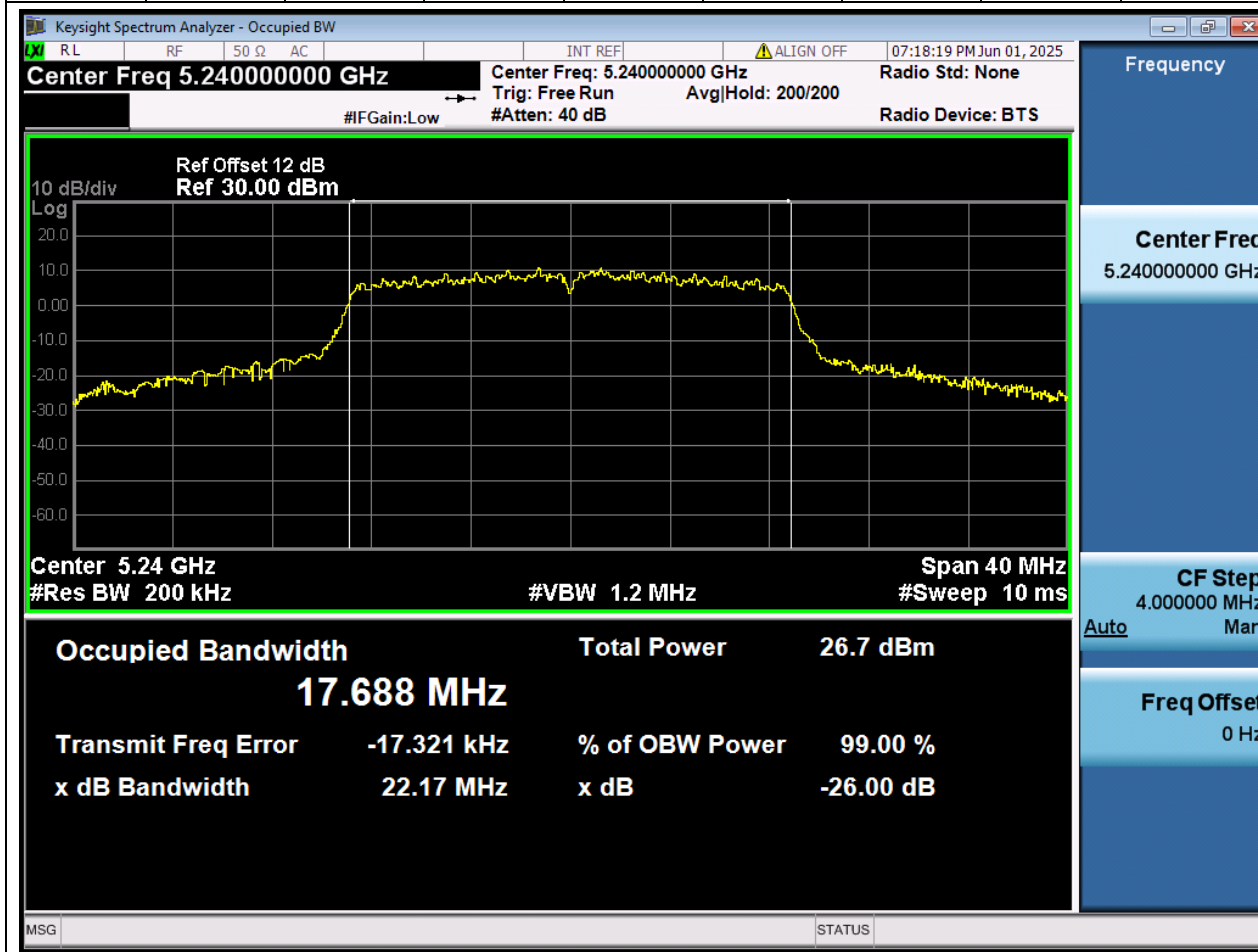

6. 802.11n_20M_U-NII-1_H

6.1. A.2.2-99% Bandwidth(NTNV)

Center Frequency (MHz)	OBW Power (%)		RBW (MHz)	Detector	Limit (MHz)	OBW (MHz)		Verdict
5240	99		0.2	Peak	0	17.688246		N/A