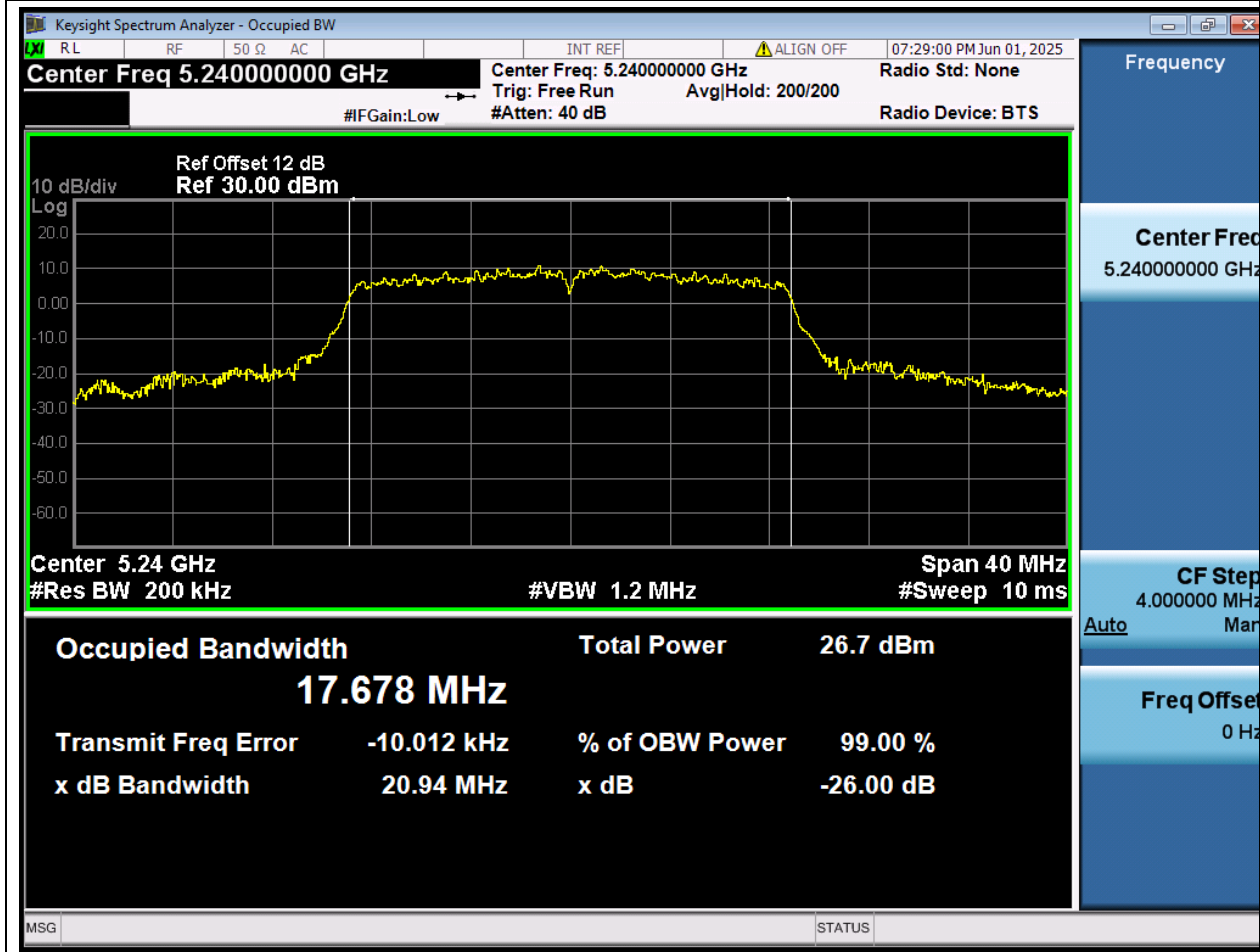

11. 802.11ac_20M_U-NII-1_H

11.1. A.2.2-99% Bandwidth(NTNV)

Center Frequency (MHz)	OBW Power (%)		RBW (MHz)	Detector	Limit (MHz)	OBW (MHz)		Verdict
5240	99		0.2	Peak	0	17.678009		N/A