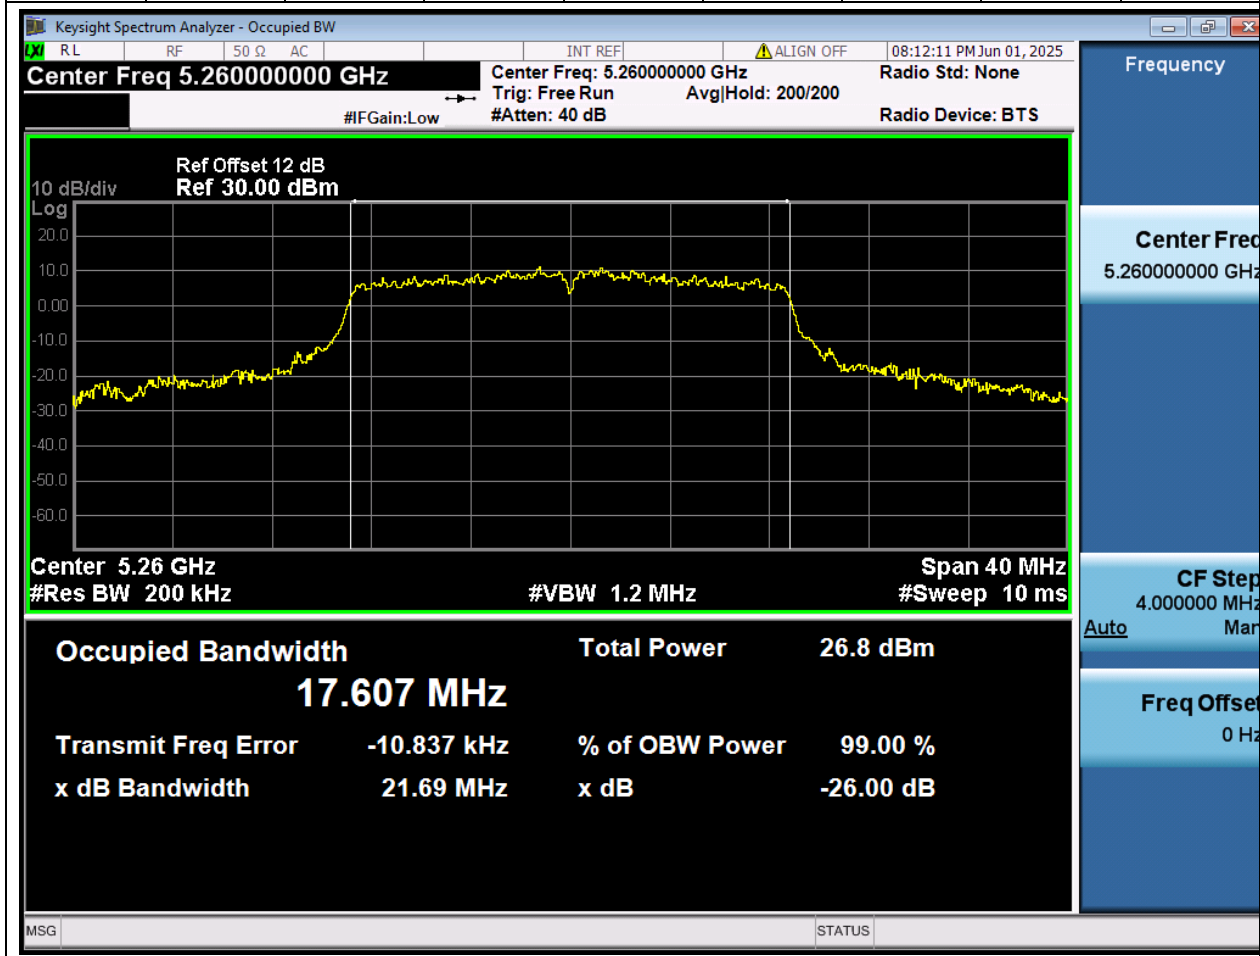

31. 802.11ac_20M_U-NII-2A_L

31.1. A.2.2-99% Bandwidth(NTNV)

Center Frequency (MHz)	OBW Power (%)		RBW (MHz)	Detector	Limit (MHz)	OBW (MHz)		Verdict
5260	99		0.2	Peak	0	17.60742		N/A