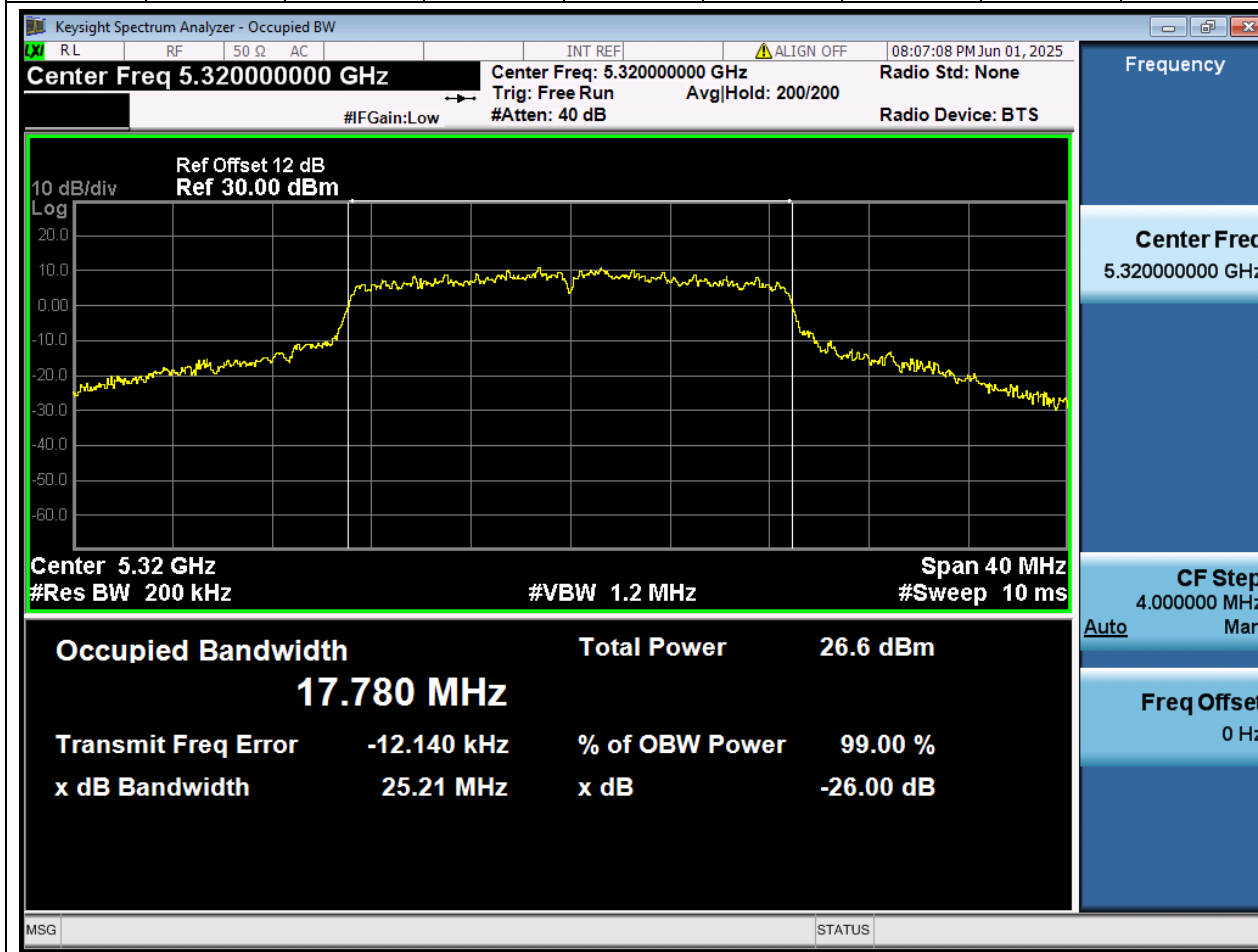

28. 802.11n_20M_U-NII-2A_H

28.1. A.2.2-99% Bandwidth(NTNV)

Center Frequency (MHz)	OBW Power (%)		RBW (MHz)	Detector	Limit (MHz)	OBW (MHz)		Verdict
5320	99		0.2	Peak	0	17.77986 1		N/A