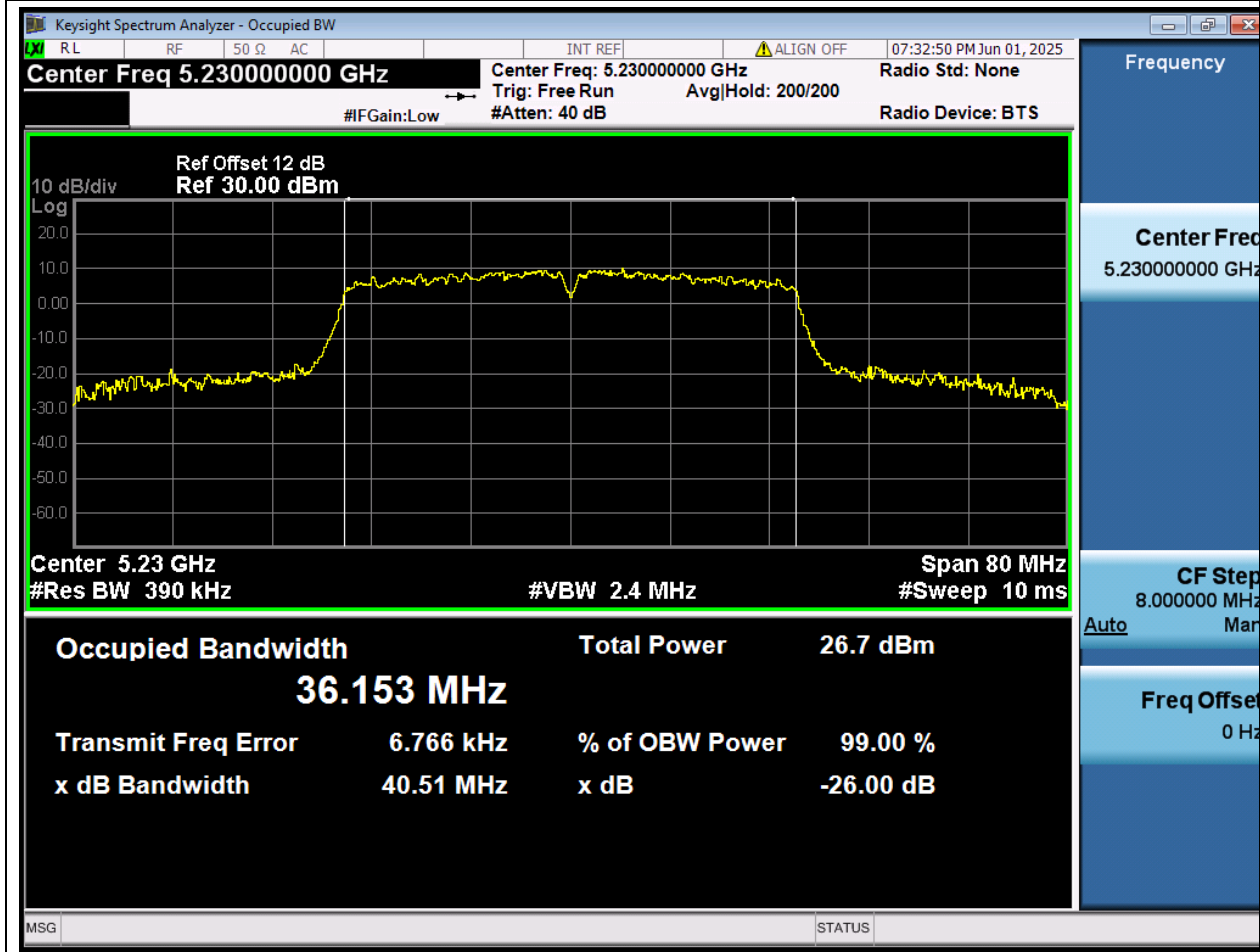

13. 802.11ac_40M_U-NII-1_H

13.1. A.2.2-99% Bandwidth(NTNV)

Center Frequency (MHz)	OBW Power (%)		RBW (MHz)	Detector	Limit (MHz)	OBW (MHz)		Verdict
5230	99		0.39	Peak	0	36.153123		N/A