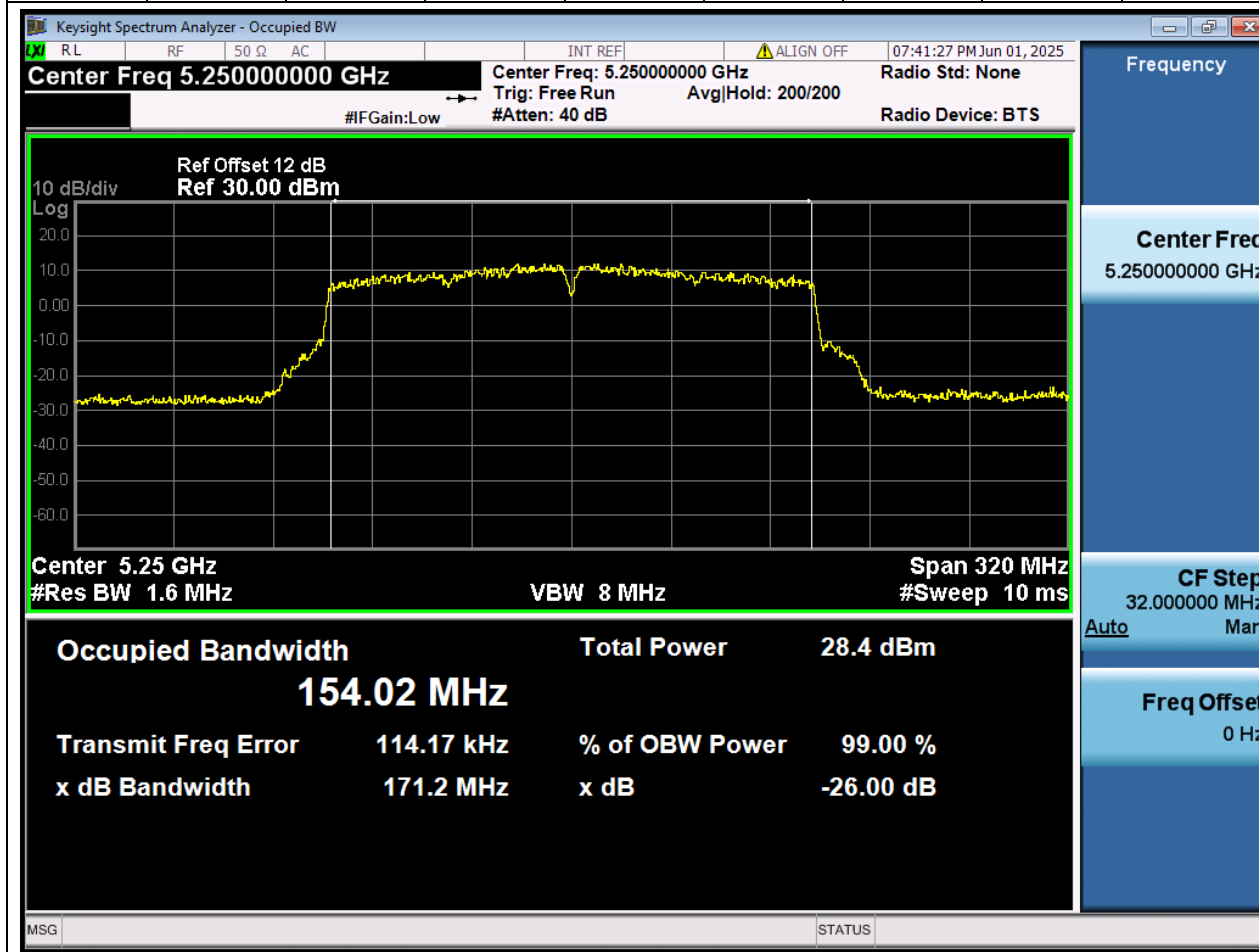

15. 802.11ac_160M_U-NII-2A_M

15.1. A.2.2-99% Bandwidth(NTNV)

Center Frequency (MHz)	OBW Power (%)		RBW (MHz)	Detector	Limit (MHz)	OBW (MHz)		Verdict
5250	99		1.6	Peak	0	154.015206		N/A