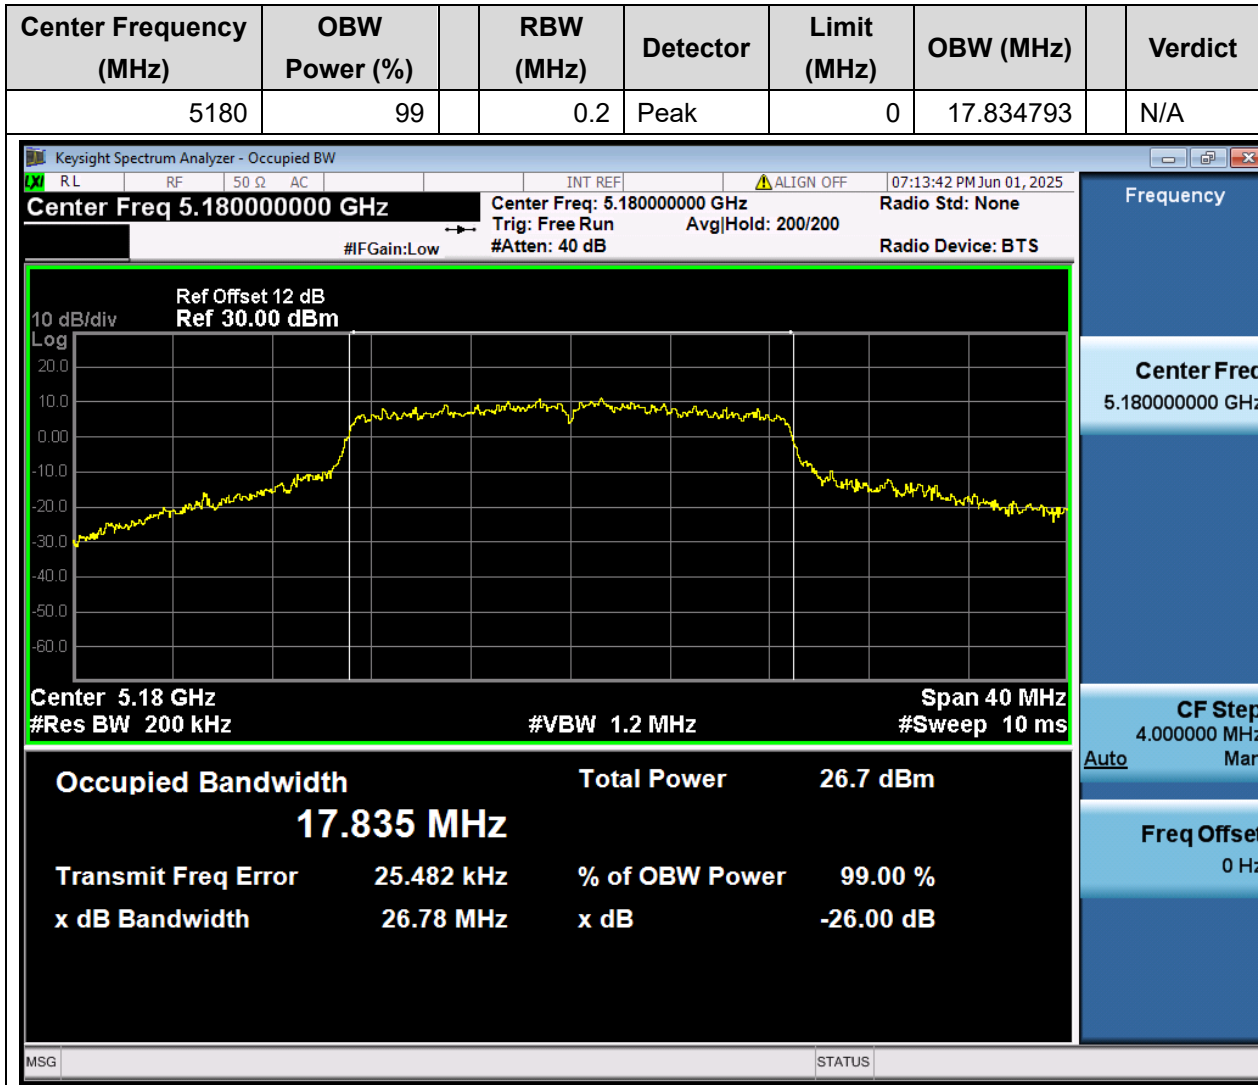

4. 802.11n_20M_U-NII-1_L

4.1. A.2.2-99% Bandwidth(NTNV)