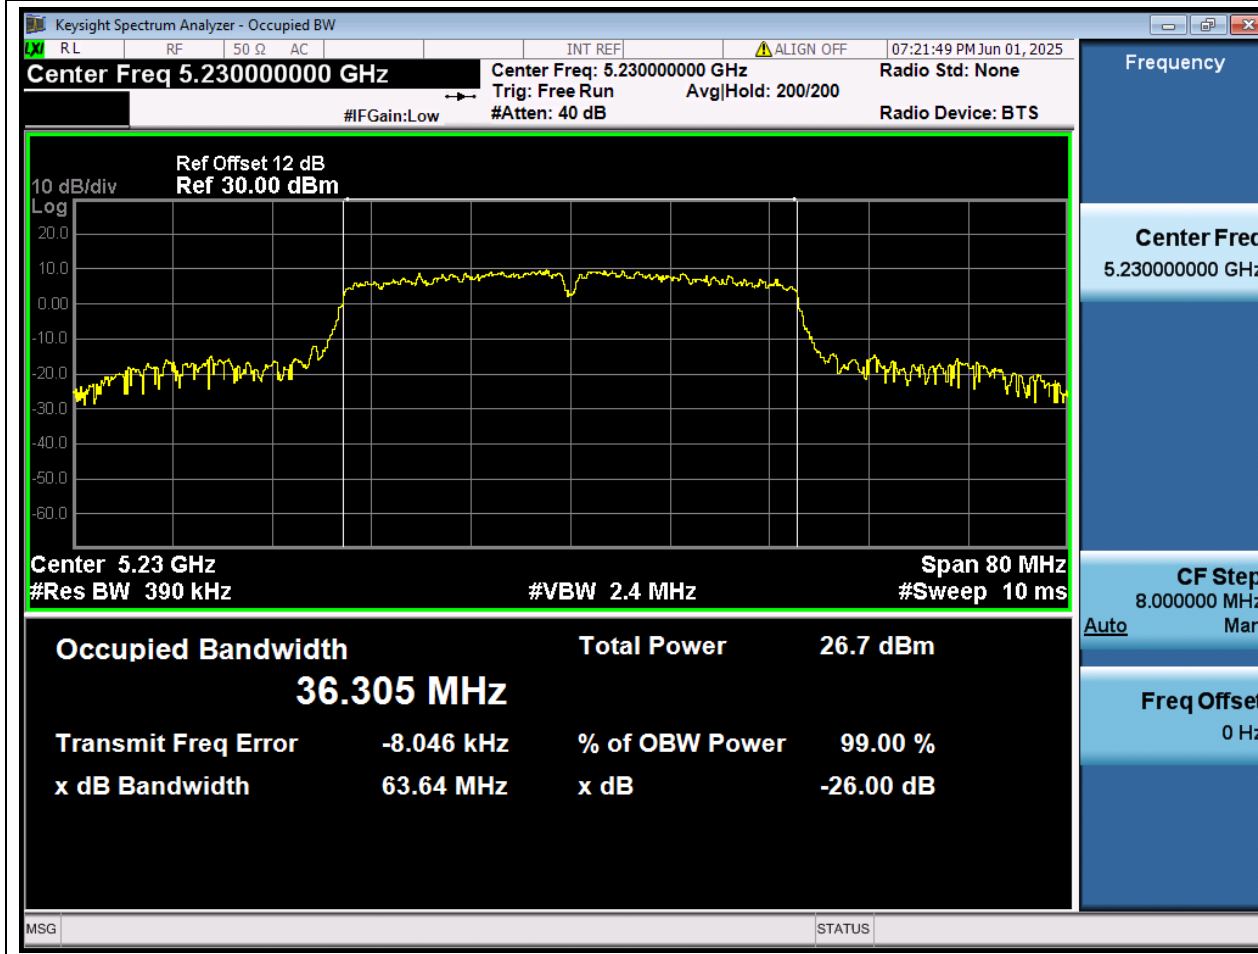

8. 802.11n_40M_U-NII-1_H

8.1. A.2.2-99% Bandwidth(NTNV)

Center Frequency (MHz)	OBW Power (%)		RBW (MHz)	Detector	Limit (MHz)	OBW (MHz)		Verdict
5230	99		0.39	Peak	0	36.30478		N/A