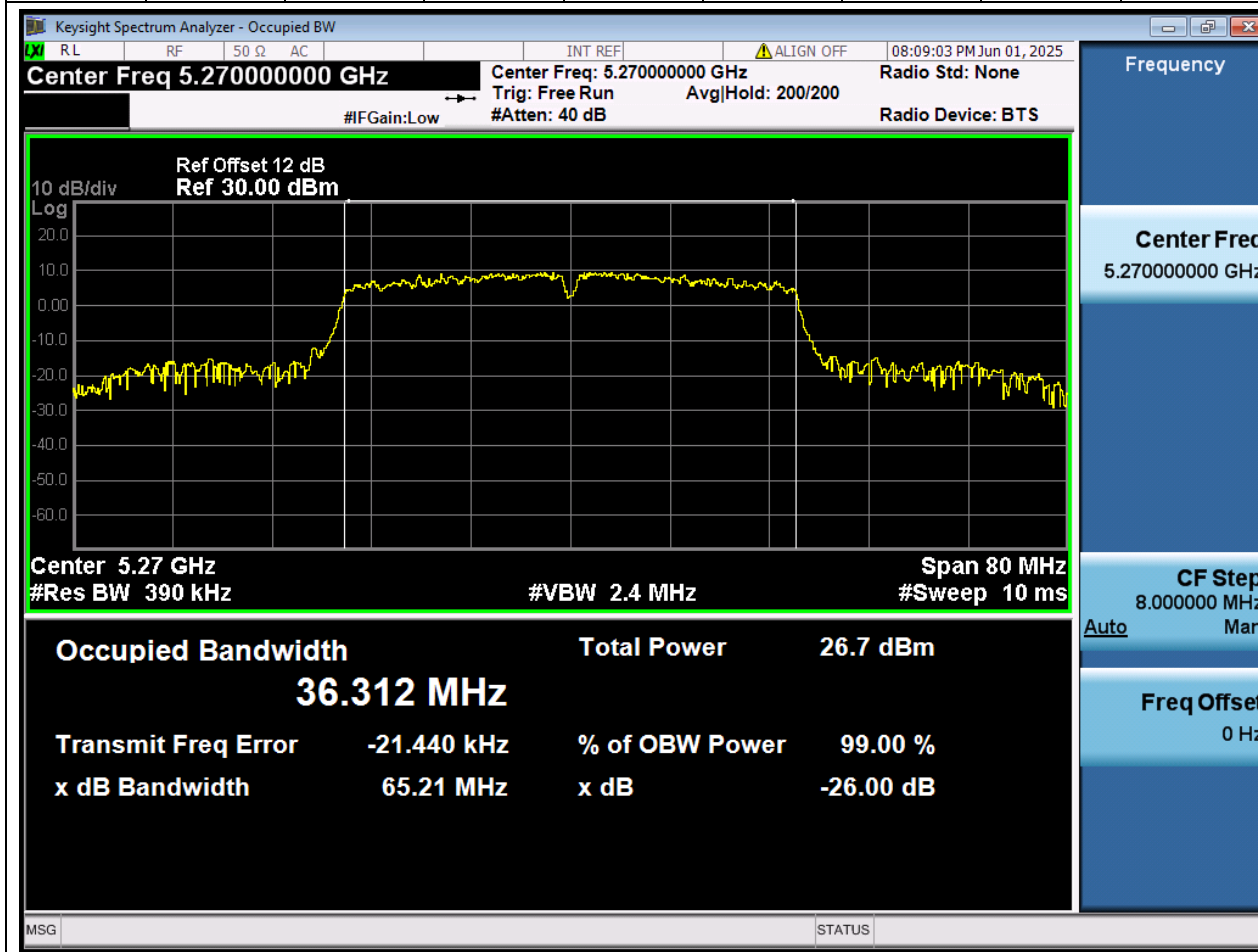

29. 802.11n_40M_U-NII-2A_L

29.1. A.2.2-99% Bandwidth(NTNV)

Center Frequency (MHz)	OBW Power (%)		RBW (MHz)	Detector	Limit (MHz)	OBW (MHz)		Verdict
5270	99		0.39	Peak	0	36.312318		N/A