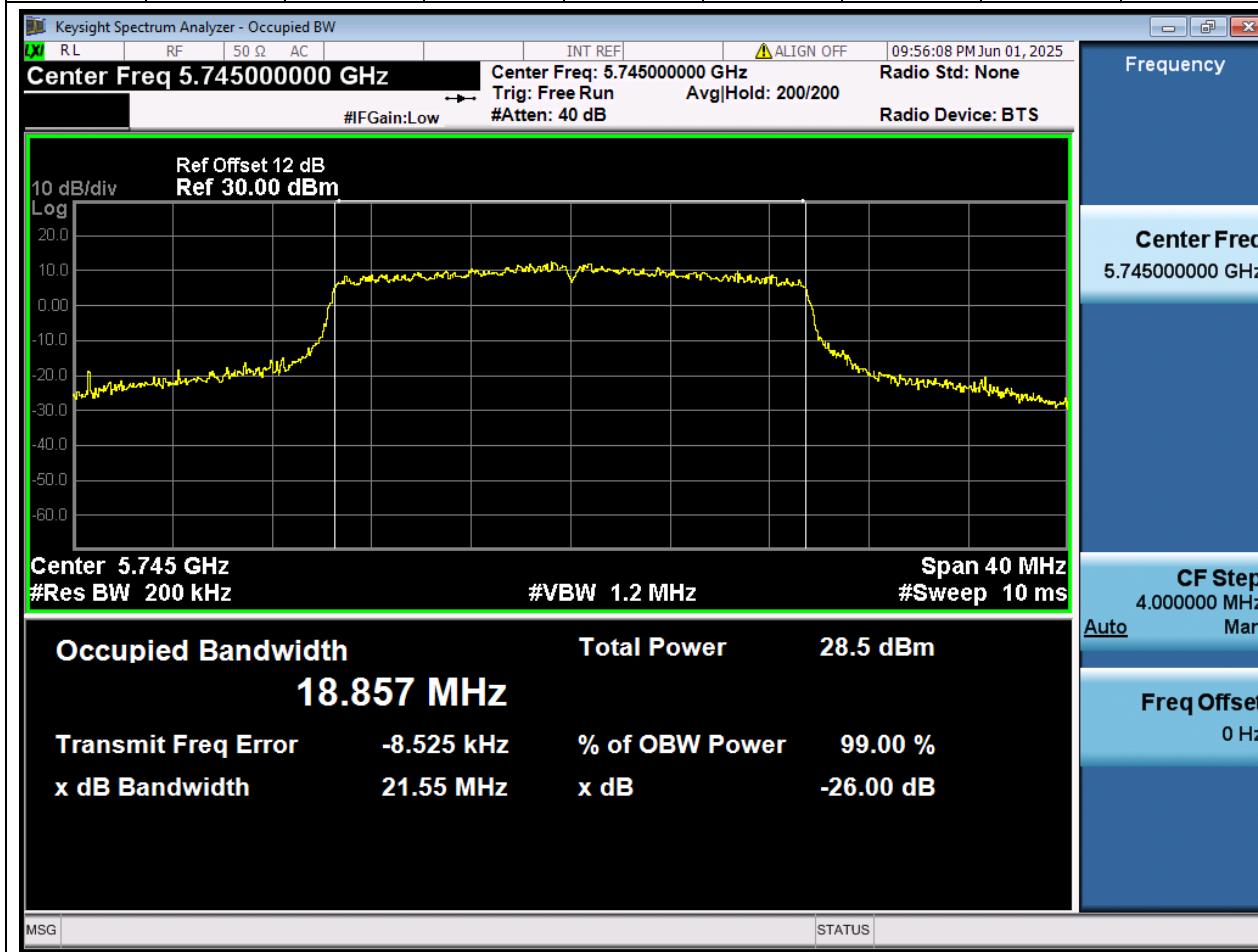

84. 802.11ax_20M_U-NII-3_L

84.1. A.2.2-99% Bandwidth(NTNV)

Center Frequency (MHz)	OBW Power (%)		RBW (MHz)	Detector	Limit (MHz)	OBW (MHz)		Verdict
5745	99		0.2	Peak	0	18.85660 2		N/A