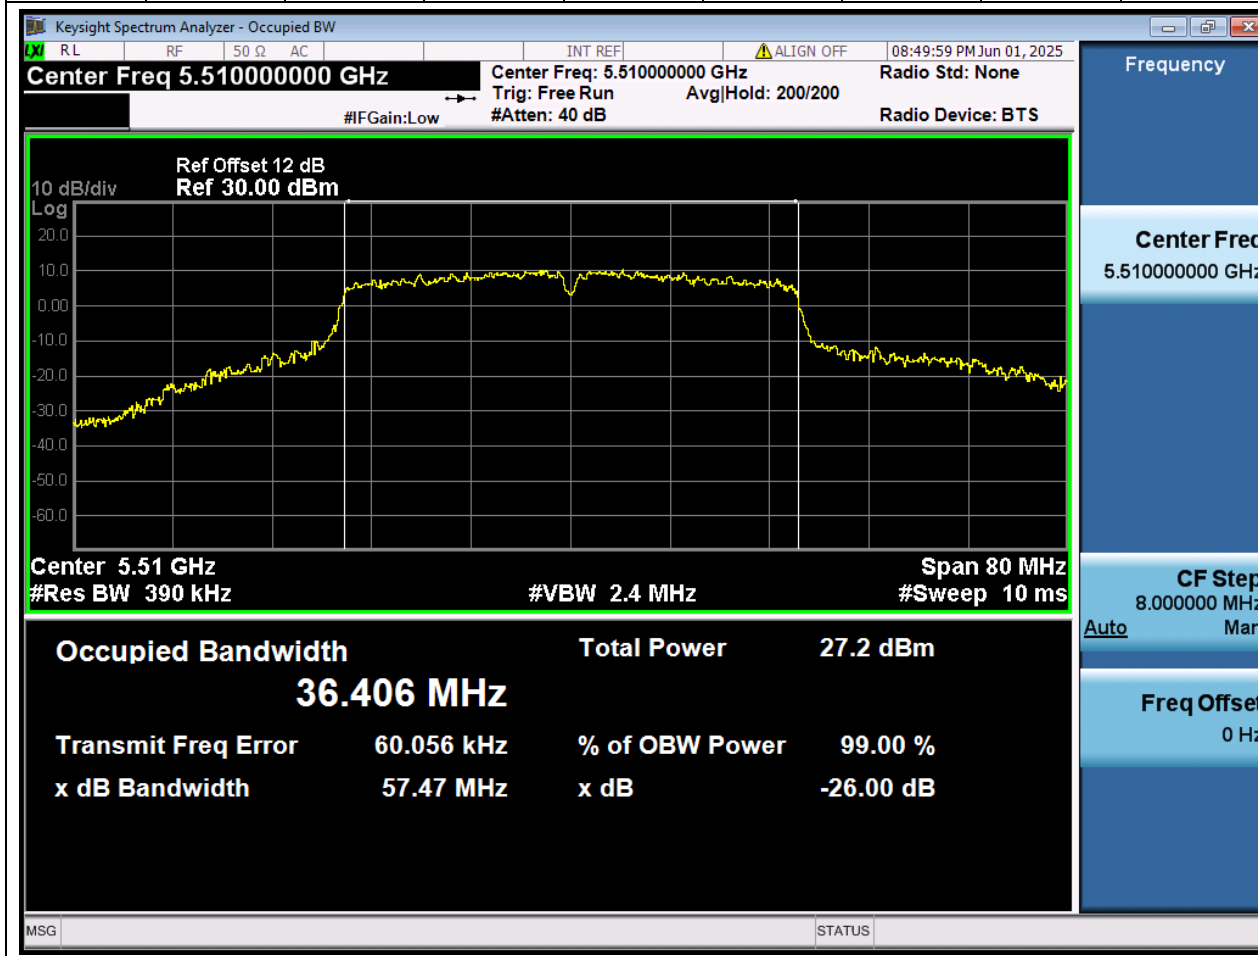

49. 802.11n_40M_U-NII-2C_L

49.1. A.2.2-99% Bandwidth(NTNV)

Center Frequency (MHz)	OBW Power (%)		RBW (MHz)	Detector	Limit (MHz)	OBW (MHz)		Verdict
5510	99		0.39	Peak	0	36.40616		N/A