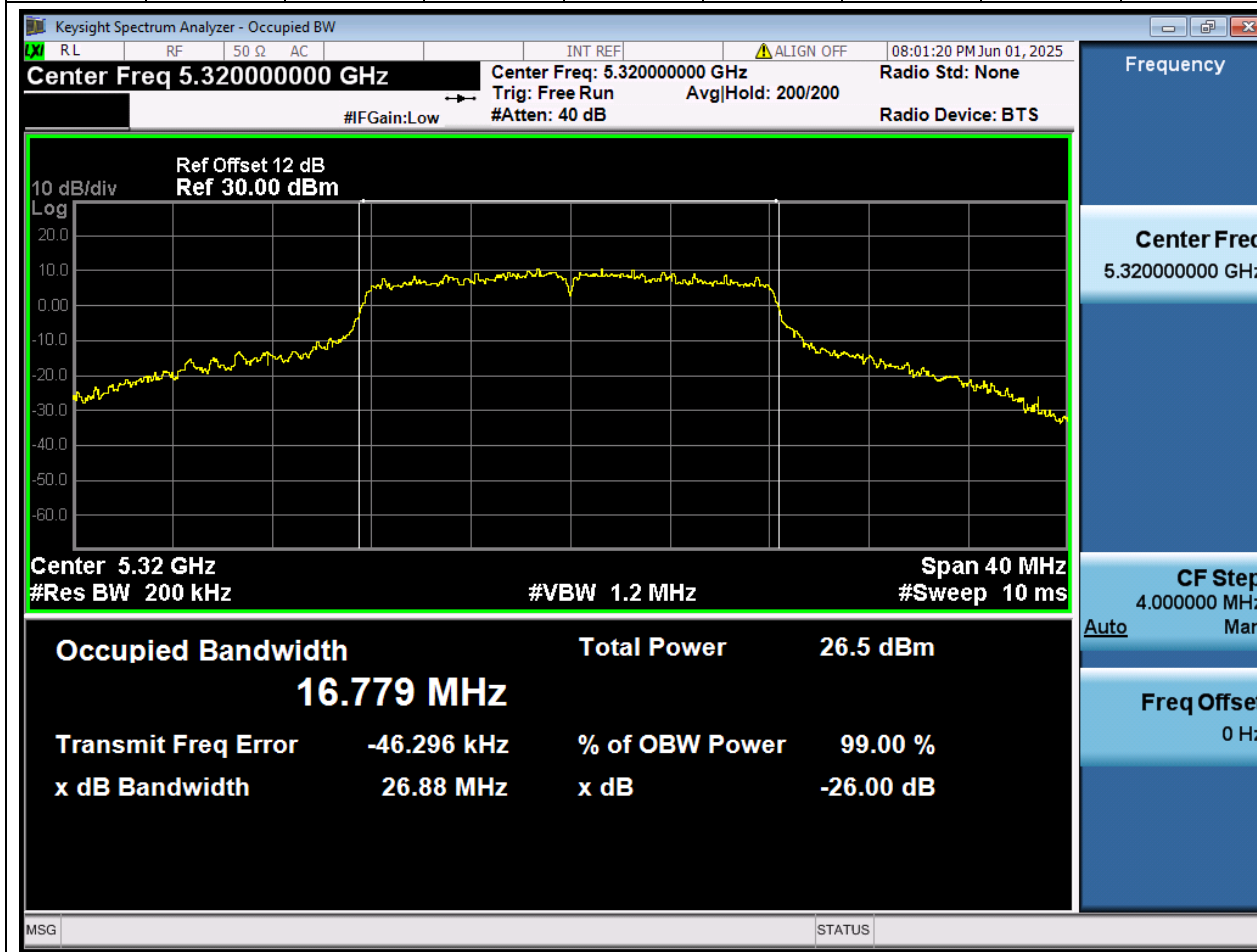

25. 802.11a_20M_U-NII-2A_H

25.1. A.2.2-99% Bandwidth(NTNV)

Center Frequency (MHz)	OBW Power (%)		RBW (MHz)	Detector	Limit (MHz)	OBW (MHz)		Verdict
5320	99		0.2	Peak	0	16.779004		N/A