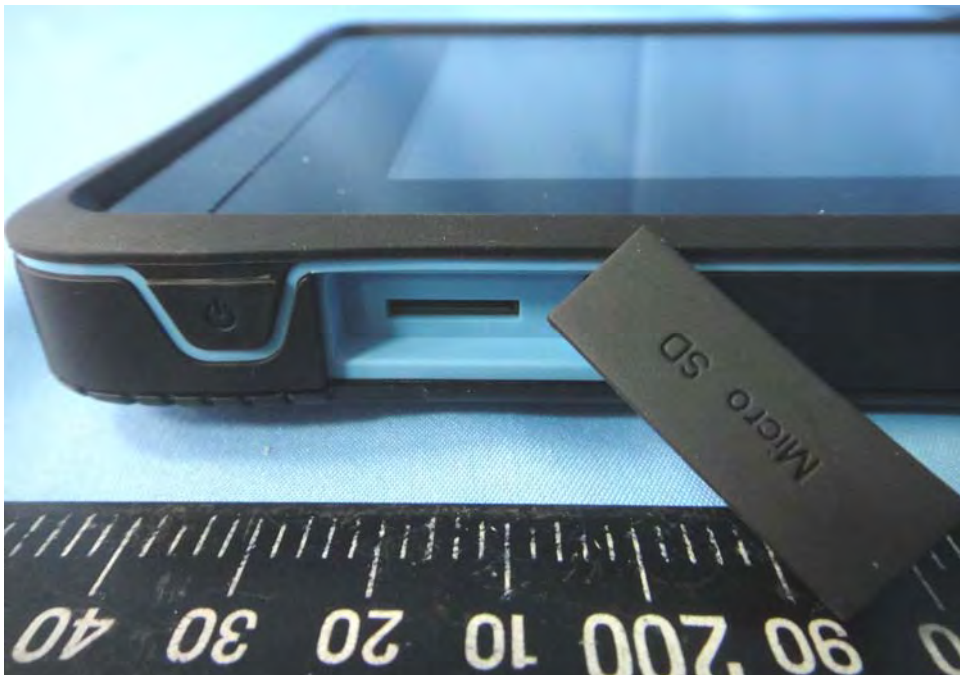

External Photos

Model Number: TB100-0AC2UA7G
FCC ID: HLETB100BTNP

EUT Photo 1)

EUT Photo 2)

EUT Photo 3)

EUT Photo 4)

EUT Photo 5)

EUT Photo 6)

EUT Photo 7)

EUT Photo 8)

EUT Photo 9)

EUT Photo 10)

EUT Photo 11)

EUT Photo 12)

EUT Photo 13)