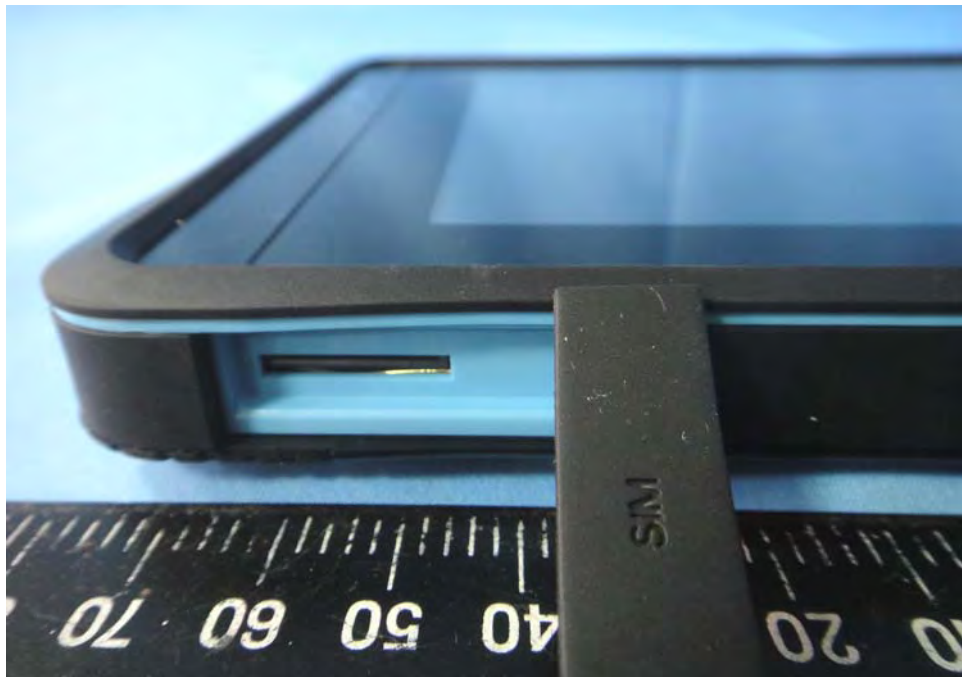

External Photos

Model Number: TB100-0AC2UA7G
FCC ID: HLETB100BTNP

EUT Photo 1)

EUT Photo 2)

EUT Photo 3)

EUT Photo 4)

EUT Photo 5)

EUT Photo 6)

EUT Photo 7)

EUT Photo 8)

EUT Photo 9)

EUT Photo 10)

EUT Photo 11)

EUT Photo 12)

EUT Photo 13)