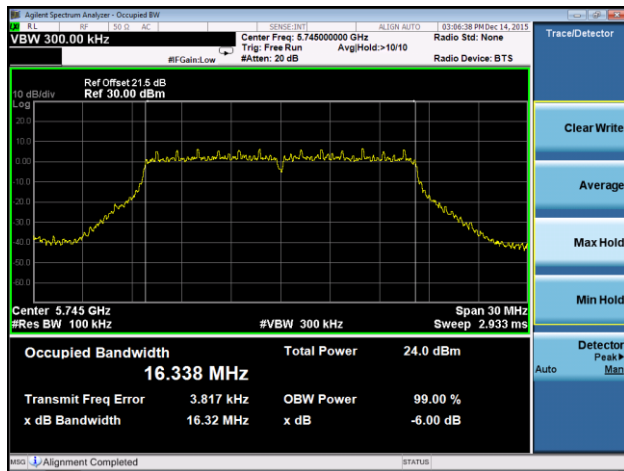

802.11a 6dB Bandwidth - Ant 0 / Ant 0 + 1 + 2 + 3

Channel 149 (5745MHz)