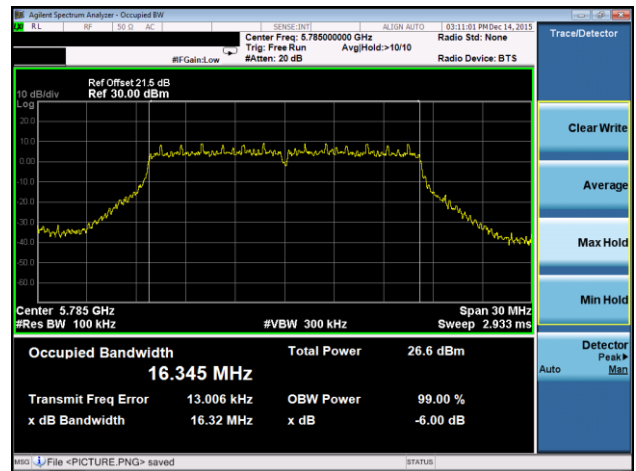

Channel 157 (5785MHz)