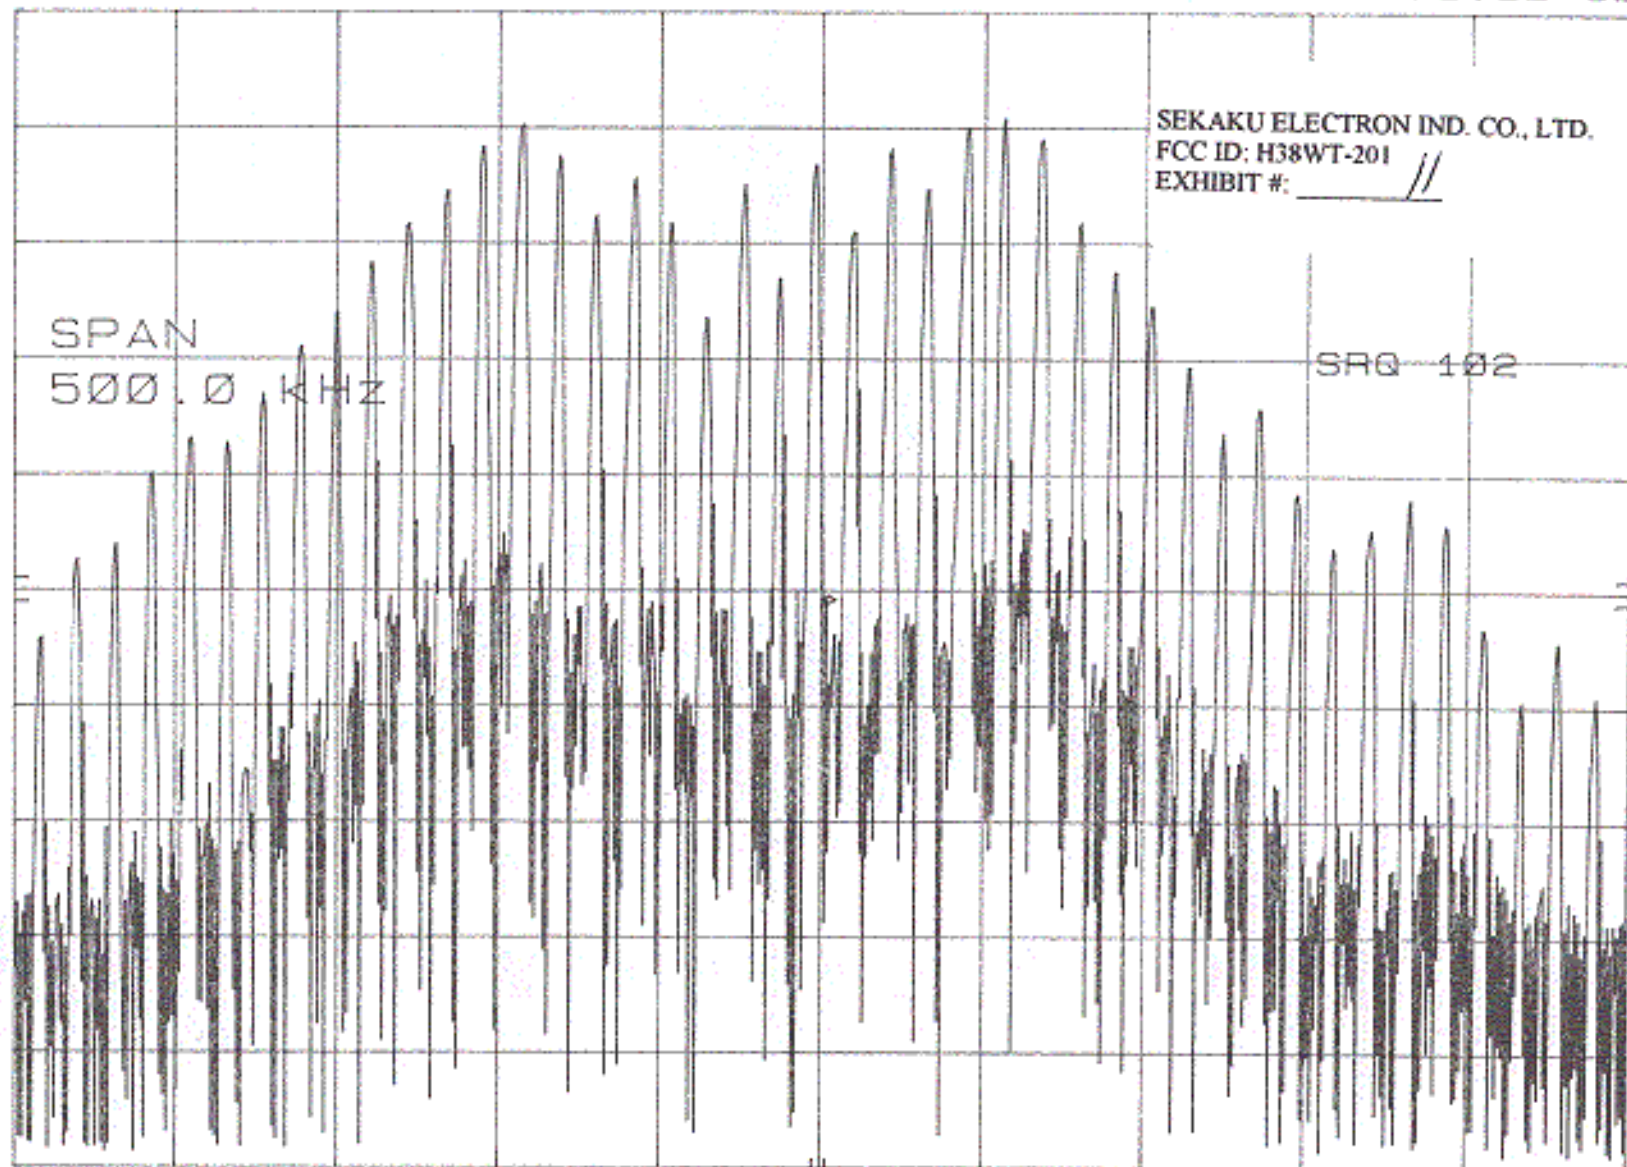

10 kHz TONE

MKR 214.8215 MHz
-79.30 dBm

hp REF -28.5 dBm ATTN 0 dB + 10 dB

10 dB/

OFFSET
-10.0
dB

CENTER 214.8195 MHz
RES BW 1 kHz

VBW 100 kHz

SPAN 500.0 kHz
SWP 1.0 sec