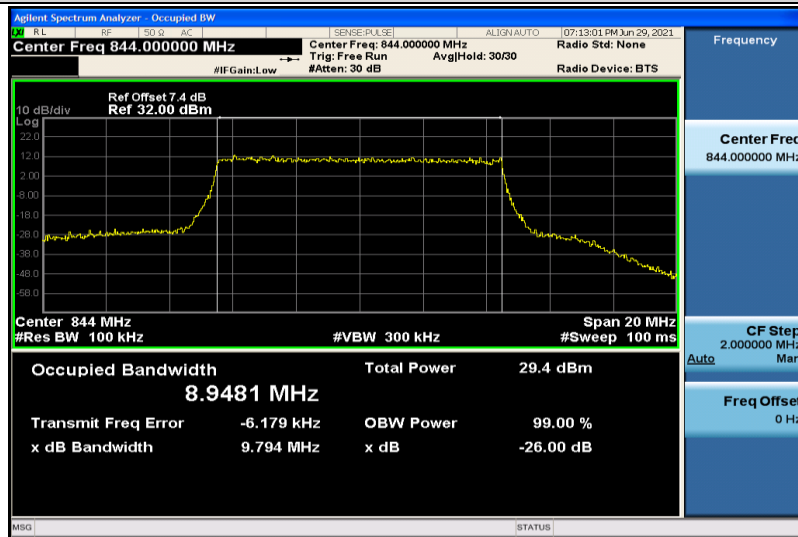

Band5-10MHz-QPSK-20450-50RB#0-8.9739

Band5-10MHz-QPSK-20525-50RB#0-8.9401

Band5-10MHz-QPSK-20600-50RB#0-8.9687

Band5-10MHz-16QAM-20450-50RB#0-8.9474

Band5-10MHz-16QAM-20525-50RB#0-8.9357

Band5-10MHz-16QAM-20600-50RB#0-8.9481