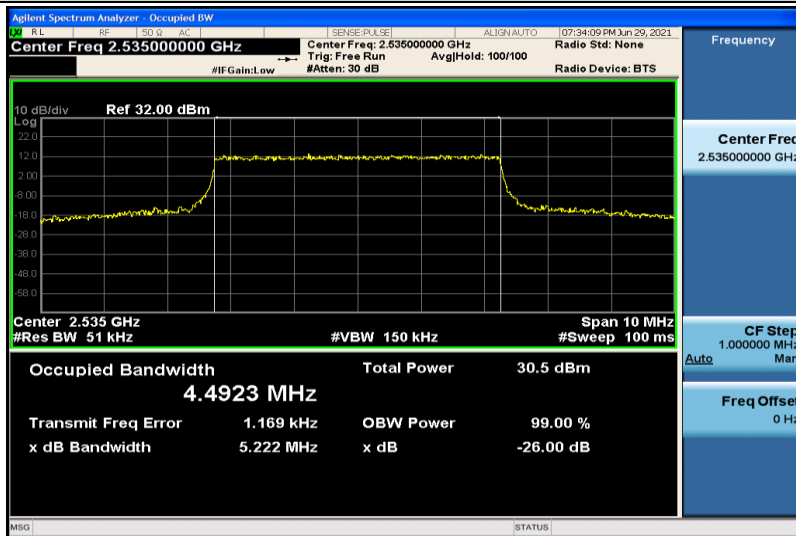

Band7-5MHz-QPSK-20775-25RB#0-4.4758

Band7-5MHz-QPSK-21100-25RB#0-4.4923