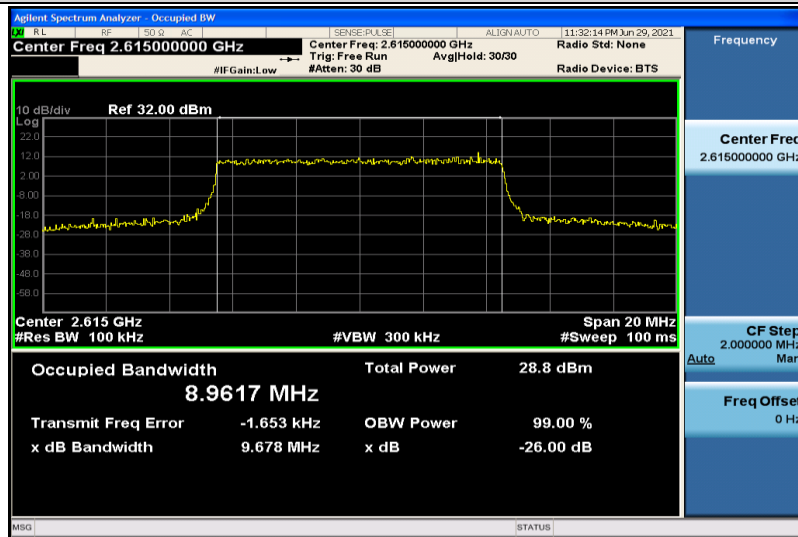

Band38-10MHz-QPSK-37800-50RB#0-8.9454

Band38-10MHz-QPSK-38000-50RB#0-8.9605

Band38-10MHz-QPSK-38200-50RB#0-8.9594

Band38-10MHz-16QAM-37800-50RB#0-8.9468

Band38-10MHz-16QAM-38000-50RB#0-8.9479

Band38-10MHz-16QAM-38200-50RB#0-8.9617