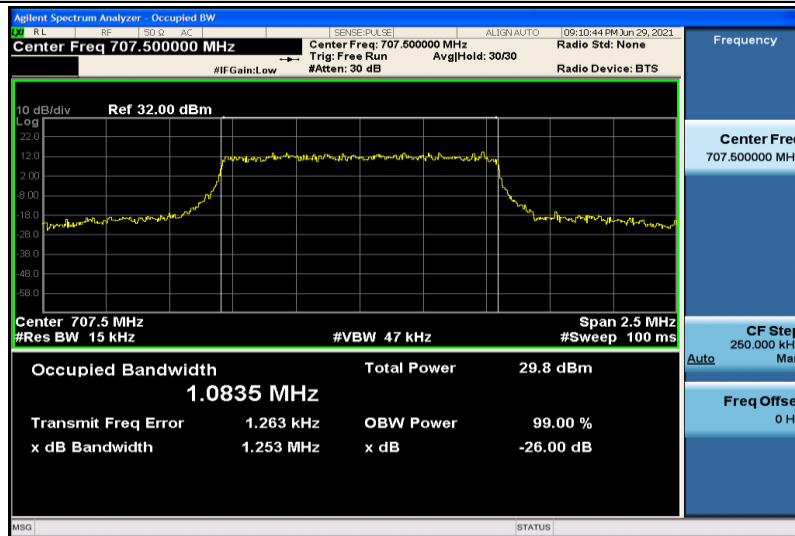

Band12-1.4MHz-QPSK-23017-6RB#0-1.0810

Band12-1.4MHz-QPSK-23095-6RB#0-1.0835