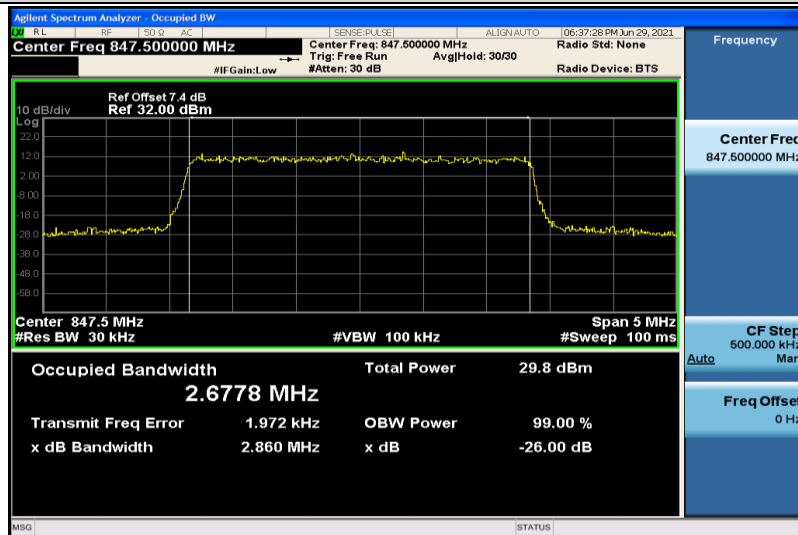

Band5-3MHz-QPSK-20415-15RB#0-2.6741

Band5-3MHz-QPSK-20525-15RB#0-2.6831

Band5-3MHz-QPSK-20635-15RB#0-2.6778

Band5-3MHz-16QAM-20415-15RB#0-2.6703

Band5-3MHz-16QAM-20525-15RB#0-2.6765

Band5-3MHz-16QAM-20635-15RB#0-2.6717