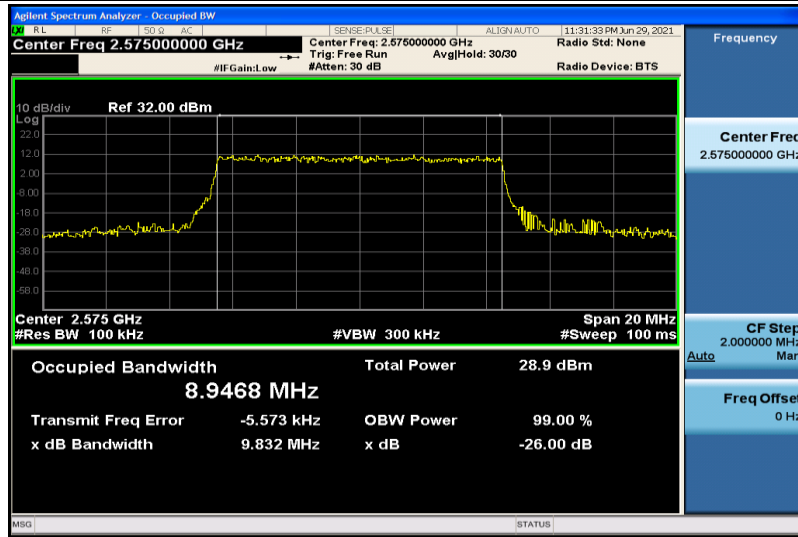

Band38-10MHz-QPSK-37800-50RB#0-8.9454

Band38-10MHz-QPSK-38000-50RB#0-8.9605

Band38-10MHz-QPSK-38200-50RB#0-8.9594

Band38-10MHz-16QAM-37800-50RB#0-8.9468

Band38-10MHz-16QAM-38000-50RB#0-8.9479

Band38-10MHz-16QAM-38200-50RB#0-8.9617