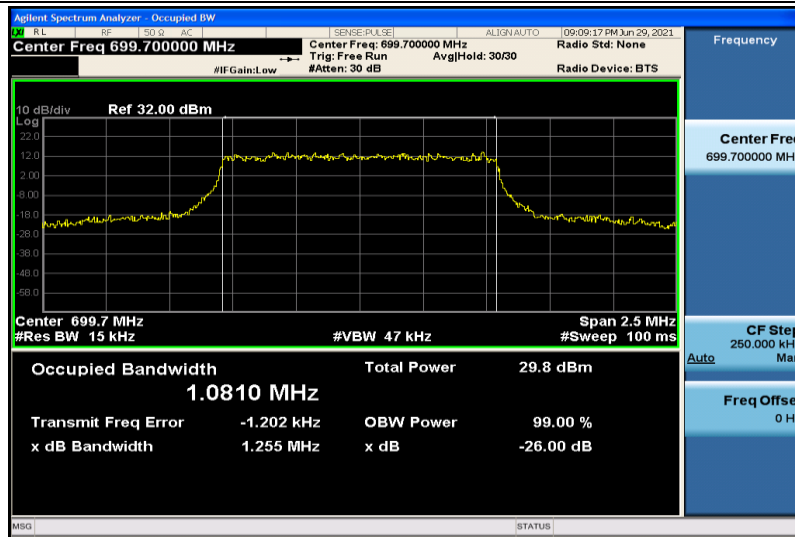

Band7-20MHz-QPSK-20850-100RB#0-9.0142

Band7-20MHz-QPSK-21100-100RB#0-17.917

Band7-20MHz-QPSK-21350-100RB#0-17.888

Band7-20MHz-16QAM-20850-100RB#0-17.845

Band7-20MHz-16QAM-21100-100RB#0-17.941

Band7-20MHz-16QAM-21350-100RB#0-17.906