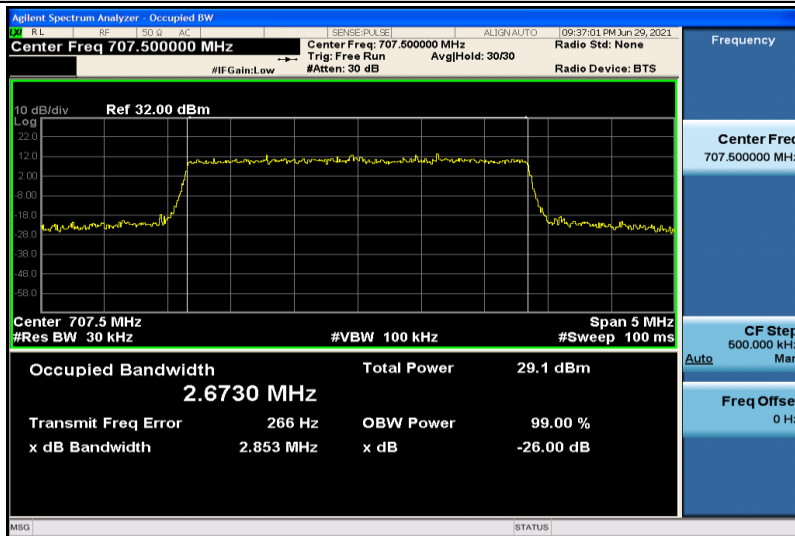

Band12-3MHz-QPSK-23025-15RB#0-2.6806

Band12-3MHz-QPSK-23095-15RB#0-2.6797

Band12-3MHz-QPSK-23165-15RB#0-2.6862

Band12-3MHz-16QAM-23025-15RB#0-2.6763

Band12-3MHz-16QAM-23095-15RB#0-2.6730

Band12-3MHz-16QAM-23165-15RB#0-2.6801