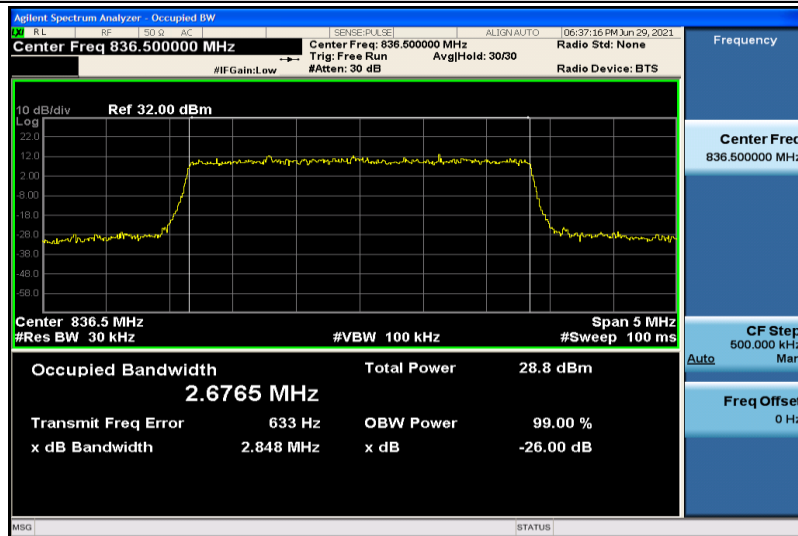

Band5-3MHz-QPSK-20415-15RB#0-2.6741

Band5-3MHz-QPSK-20525-15RB#0-2.6831

Band5-3MHz-QPSK-20635-15RB#0-2.6778

Band5-3MHz-16QAM-20415-15RB#0-2.6703

Band5-3MHz-16QAM-20525-15RB#0-2.6765

Band5-3MHz-16QAM-20635-15RB#0-2.6717