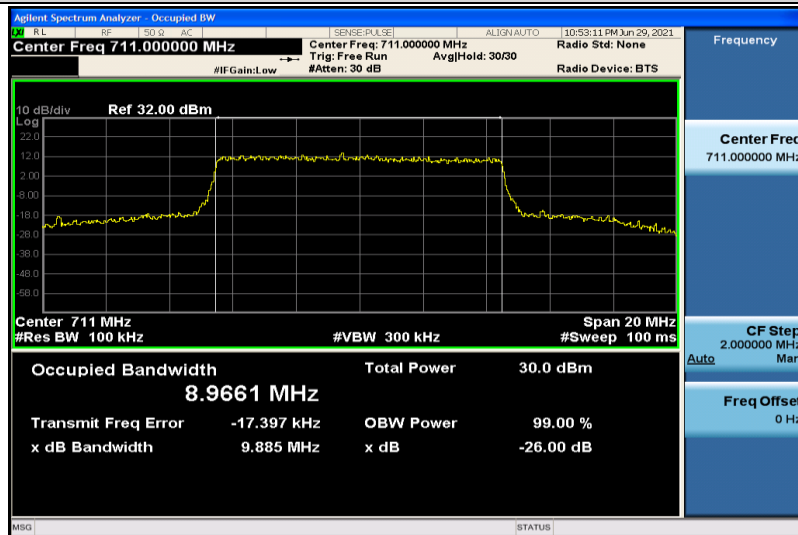

Band17-10MHz-QPSK-23780-50RB#0-8.9444

Band17-10MHz-QPSK-23790-50RB#0-8.9637

Band17-10MHz-QPSK-23800-50RB#0-8.9628

Band17-10MHz-16QAM-23780-50RB#0-8.9440

Band17-10MHz-16QAM-23790-50RB#0-8.9552

Band17-10MHz-16QAM-23800-50RB#0-8.9661