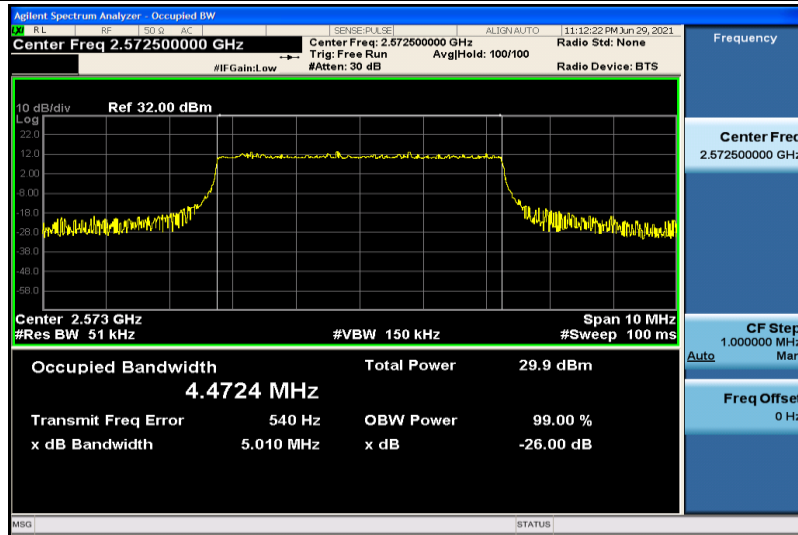

Band17-10MHz-QPSK-23780-50RB#0-8.9444

Band17-10MHz-QPSK-23790-50RB#0-8.9637

Band17-10MHz-QPSK-23800-50RB#0-8.9628

Band17-10MHz-16QAM-23780-50RB#0-8.9440

Band17-10MHz-16QAM-23790-50RB#0-8.9552

Band17-10MHz-16QAM-23800-50RB#0-8.9661