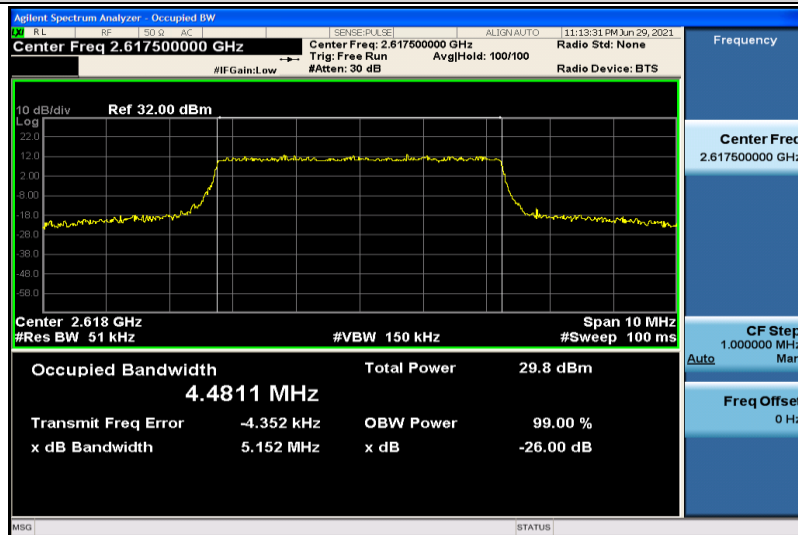

Band38-5MHz-QPSK-38000-25RB#0-4.4854

Band38-5MHz-QPSK-38225-25RB#0-4.4811