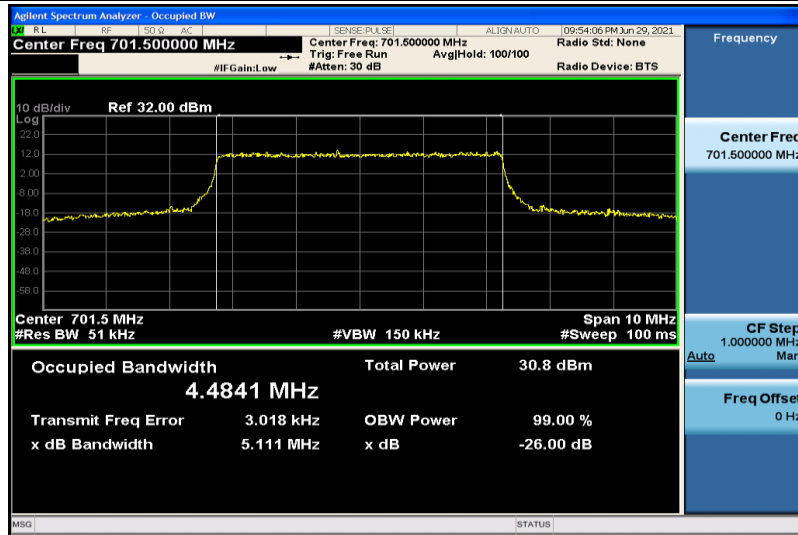

Band12-3MHz-QPSK-23025-15RB#0-2.6806

Band12-3MHz-QPSK-23095-15RB#0-2.6797

Band12-3MHz-QPSK-23165-15RB#0-2.6862

Band12-3MHz-16QAM-23025-15RB#0-2.6763

Band12-3MHz-16QAM-23095-15RB#0-2.6730

Band12-3MHz-16QAM-23165-15RB#0-2.6801