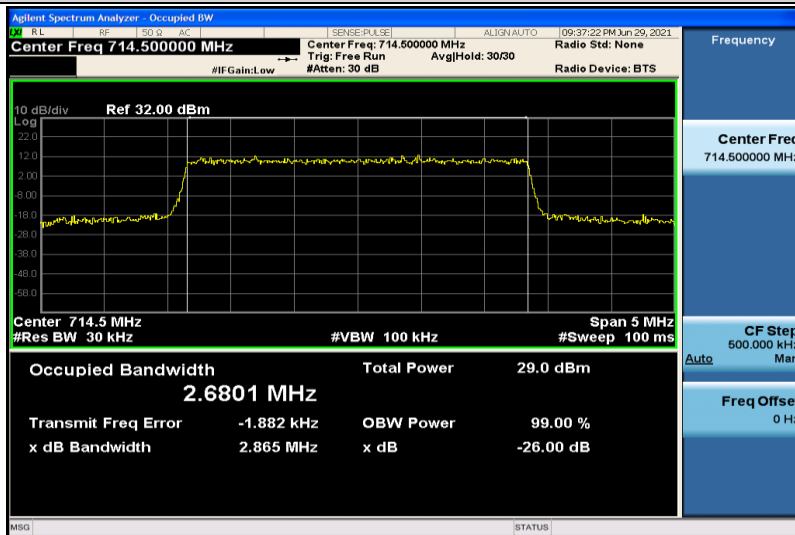

Band12-3MHz-QPSK-23025-15RB#0-2.6806

Band12-3MHz-QPSK-23095-15RB#0-2.6797

Band12-3MHz-QPSK-23165-15RB#0-2.6862

Band12-3MHz-16QAM-23025-15RB#0-2.6763

Band12-3MHz-16QAM-23095-15RB#0-2.6730

Band12-3MHz-16QAM-23165-15RB#0-2.6801