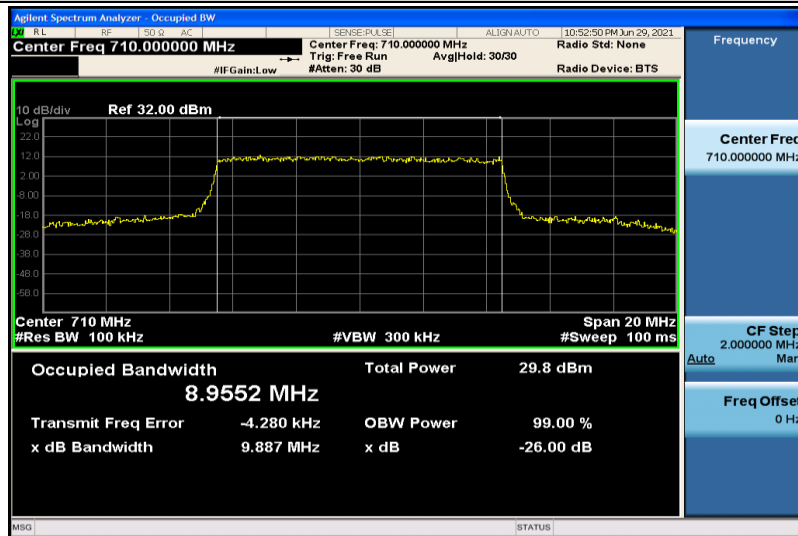

Band17-10MHz-QPSK-23780-50RB#0-8.9444

Band17-10MHz-QPSK-23790-50RB#0-8.9637

Band17-10MHz-QPSK-23800-50RB#0-8.9628

Band17-10MHz-16QAM-23780-50RB#0-8.9440

Band17-10MHz-16QAM-23790-50RB#0-8.9552

Band17-10MHz-16QAM-23800-50RB#0-8.9661