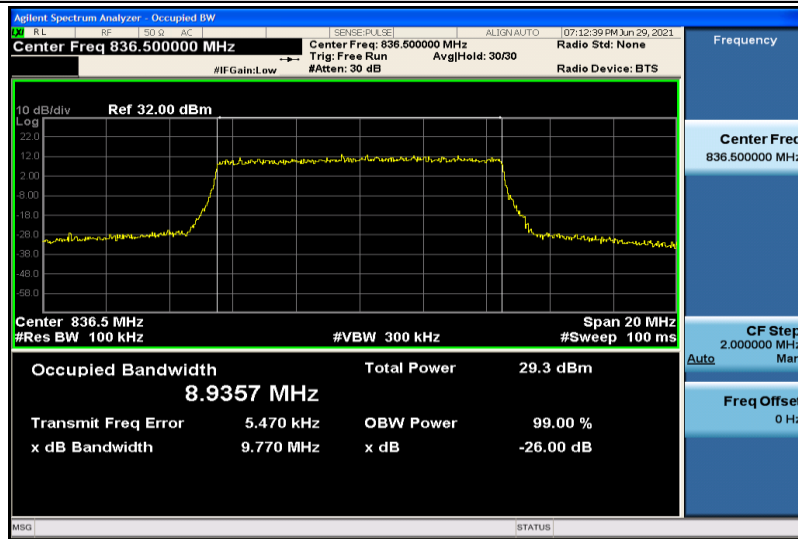

Band5-10MHz-QPSK-20450-50RB#0-8.9739

Band5-10MHz-QPSK-20525-50RB#0-8.9401

Band5-10MHz-QPSK-20600-50RB#0-8.9687

Band5-10MHz-16QAM-20450-50RB#0-8.9474

Band5-10MHz-16QAM-20525-50RB#0-8.9357

Band5-10MHz-16QAM-20600-50RB#0-8.9481