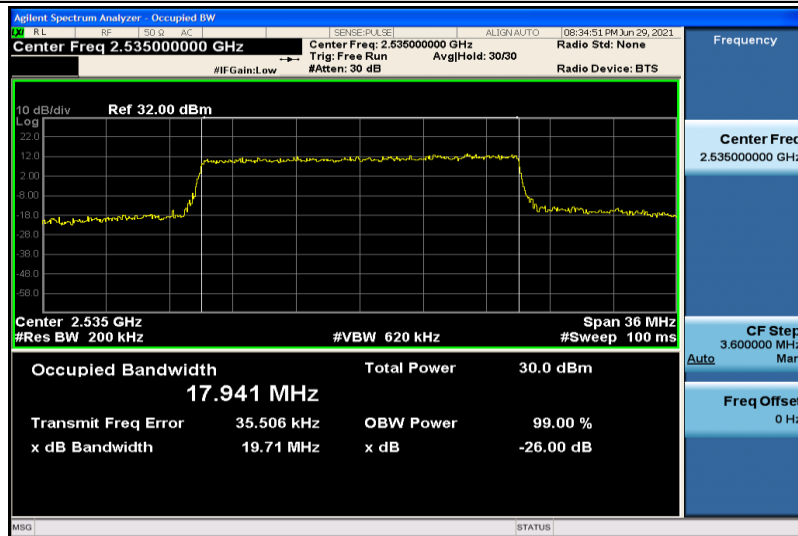

Band7-20MHz-QPSK-20850-100RB#0-9.0142

Band7-20MHz-QPSK-21100-100RB#0-17.917

Band7-20MHz-QPSK-21350-100RB#0-17.888

Band7-20MHz-16QAM-20850-100RB#0-17.845

Band7-20MHz-16QAM-21100-100RB#0-17.941

Band7-20MHz-16QAM-21350-100RB#0-17.906