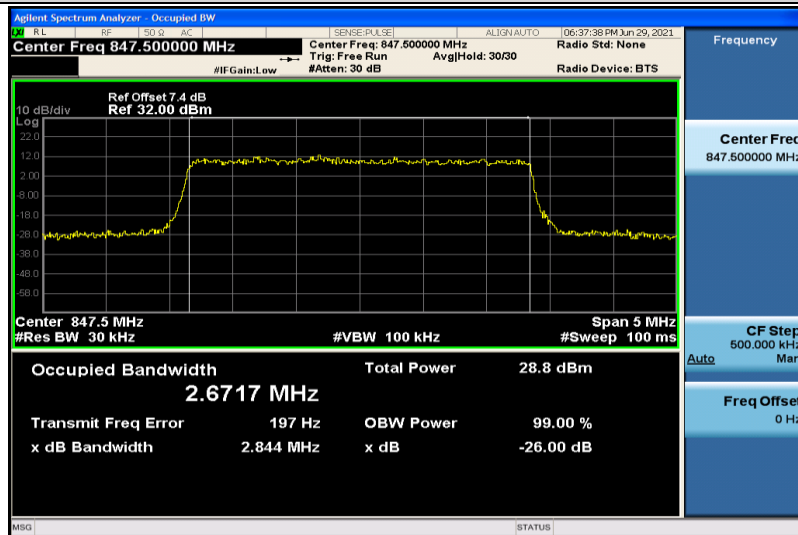

Band5-3MHz-QPSK-20415-15RB#0-2.6741

Band5-3MHz-QPSK-20525-15RB#0-2.6831

Band5-3MHz-QPSK-20635-15RB#0-2.6778

Band5-3MHz-16QAM-20415-15RB#0-2.6703

Band5-3MHz-16QAM-20525-15RB#0-2.6765

Band5-3MHz-16QAM-20635-15RB#0-2.6717