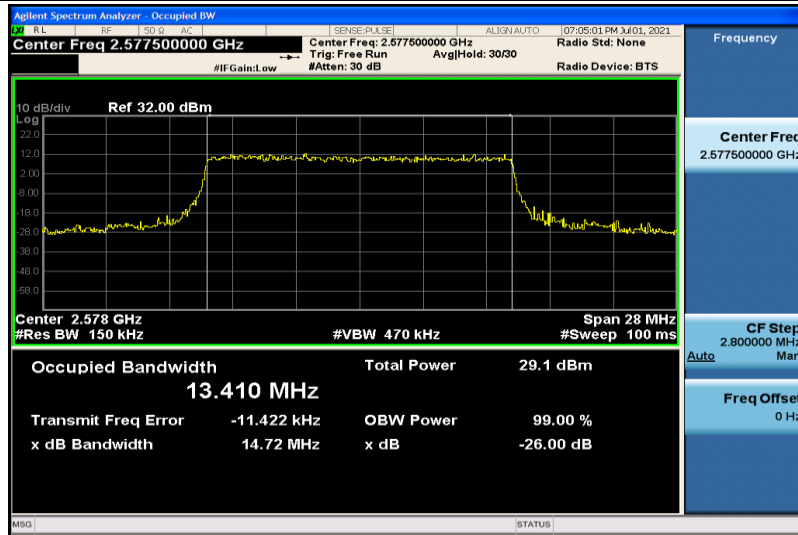

Band38-10MHz-QPSK-37800-50RB#0-8.9454

Band38-10MHz-QPSK-38000-50RB#0-8.9605

Band38-10MHz-QPSK-38200-50RB#0-8.9594

Band38-10MHz-16QAM-37800-50RB#0-8.9468

Band38-10MHz-16QAM-38000-50RB#0-8.9479

Band38-10MHz-16QAM-38200-50RB#0-8.9617