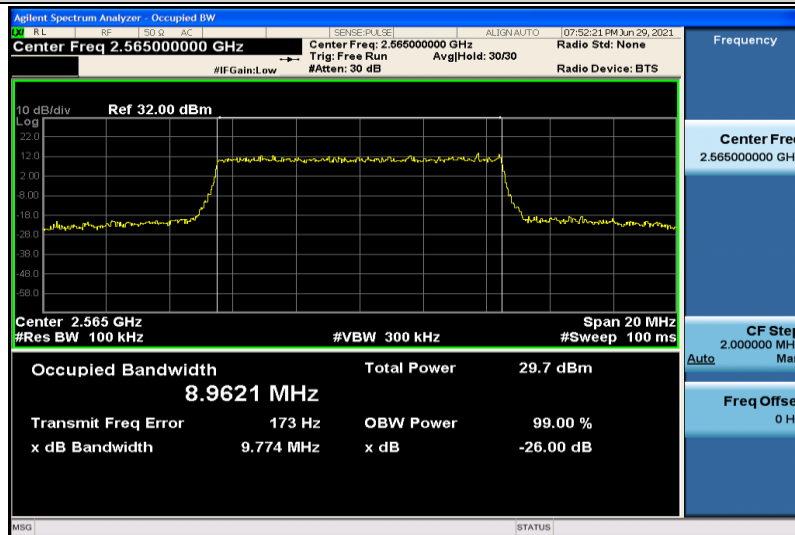

Band7-10MHz-QPSK-20800-50RB#0-8.9526

Band7-10MHz-QPSK-21100-50RB#0-8.9674

Band7-10MHz-QPSK-21400-50RB#0-8.9850

Band7-10MHz-16QAM-20800-50RB#0-8.9471

Band7-10MHz-16QAM-21100-50RB#0-8.9726

Band7-10MHz-16QAM-21400-50RB#0-8.9621