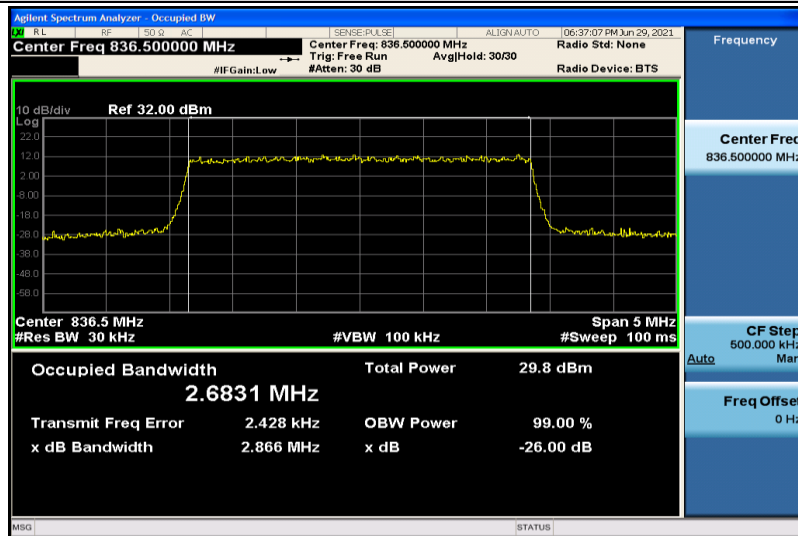

Band5-3MHz-QPSK-20415-15RB#0-2.6741

Band5-3MHz-QPSK-20525-15RB#0-2.6831

Band5-3MHz-QPSK-20635-15RB#0-2.6778

Band5-3MHz-16QAM-20415-15RB#0-2.6703

Band5-3MHz-16QAM-20525-15RB#0-2.6765

Band5-3MHz-16QAM-20635-15RB#0-2.6717