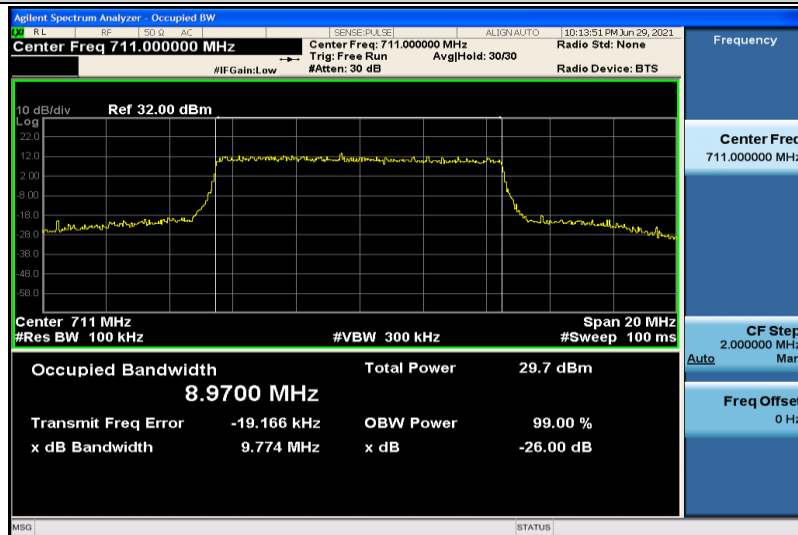

Band12-10MHz-QPSK-23060-50RB#0-8.9590

Band12-10MHz-QPSK-23095-50RB#0-8.9358

Band12-10MHz-QPSK-23130-50RB#0-8.9682

Band12-10MHz-16QAM-23060-50RB#0-8.9628

Band12-10MHz-16QAM-23095-50RB#0-8.9363

Band12-10MHz-16QAM-23130-50RB#0-8.9700