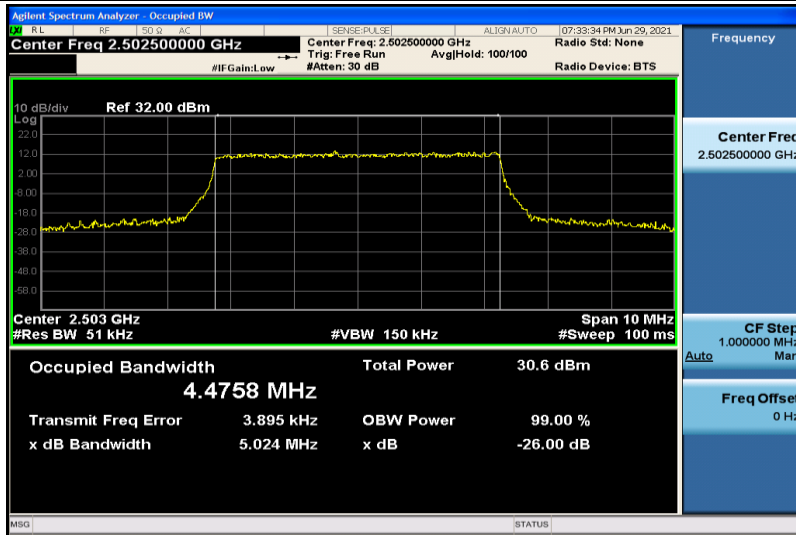

Band5-10MHz-QPSK-20450-50RB#0-8.9739

Band5-10MHz-QPSK-20525-50RB#0-8.9401

Band5-10MHz-QPSK-20600-50RB#0-8.9687

Band5-10MHz-16QAM-20450-50RB#0-8.9474

Band5-10MHz-16QAM-20525-50RB#0-8.9357

Band5-10MHz-16QAM-20600-50RB#0-8.9481