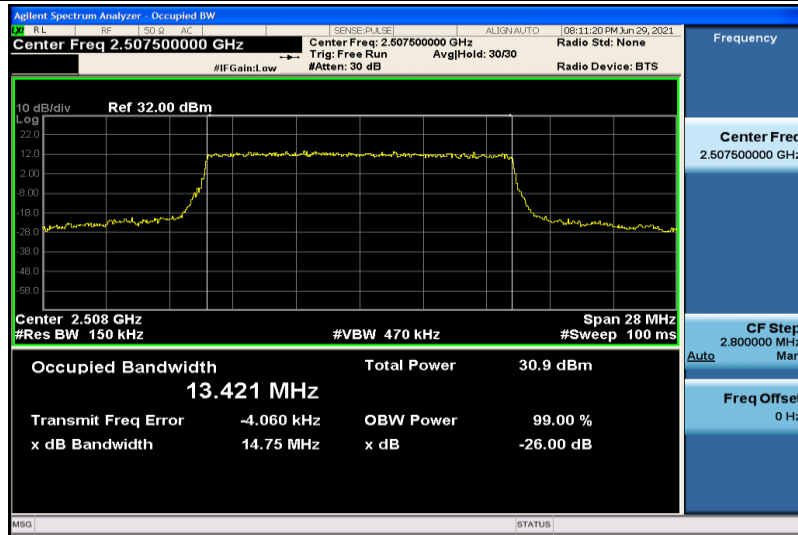

Band7-10MHz-QPSK-20800-50RB#0-8.9526

Band7-10MHz-QPSK-21100-50RB#0-8.9674

Band7-10MHz-QPSK-21400-50RB#0-8.9850

Band7-10MHz-16QAM-20800-50RB#0-8.9471

Band7-10MHz-16QAM-21100-50RB#0-8.9726

Band7-10MHz-16QAM-21400-50RB#0-8.9621