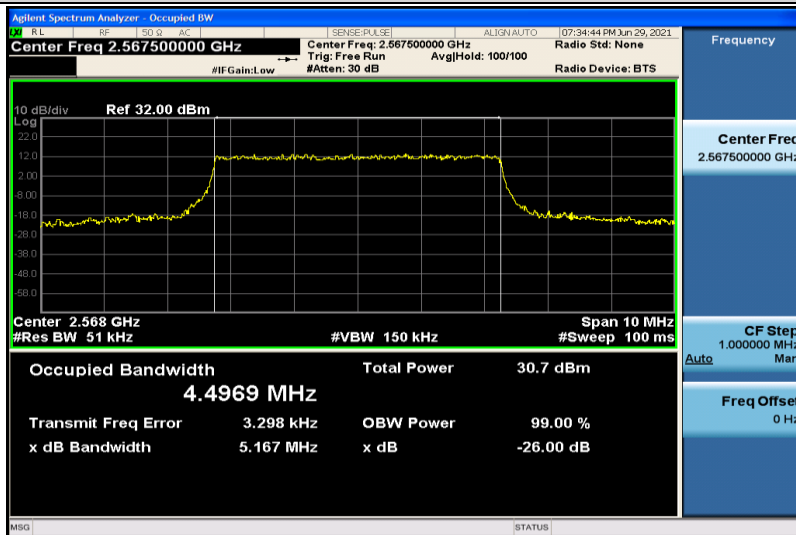

Band7-5MHz-QPSK-21100-25RB#0-4.4923

Band7-5MHz-QPSK-21425-25RB#0-4.4969