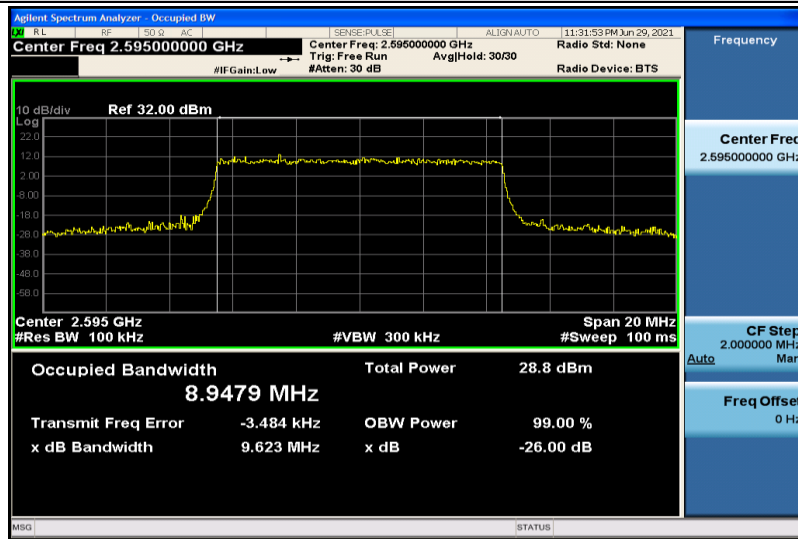

Band38-10MHz-QPSK-37800-50RB#0-8.9454

Band38-10MHz-QPSK-38000-50RB#0-8.9605

Band38-10MHz-QPSK-38200-50RB#0-8.9594

Band38-10MHz-16QAM-37800-50RB#0-8.9468

Band38-10MHz-16QAM-38000-50RB#0-8.9479

Band38-10MHz-16QAM-38200-50RB#0-8.9617