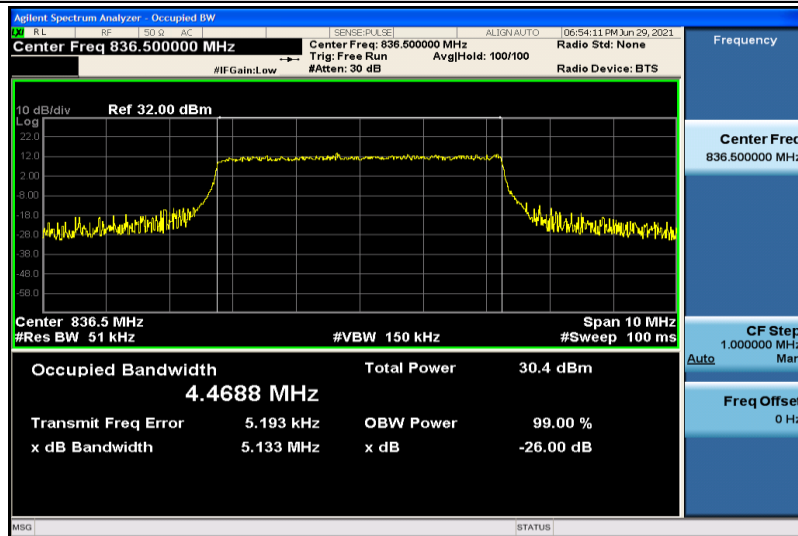

Band5-5MHz-QPSK-20425-25RB#0-4.4892

Band5-5MHz-QPSK-20525-25RB#0-4.4688