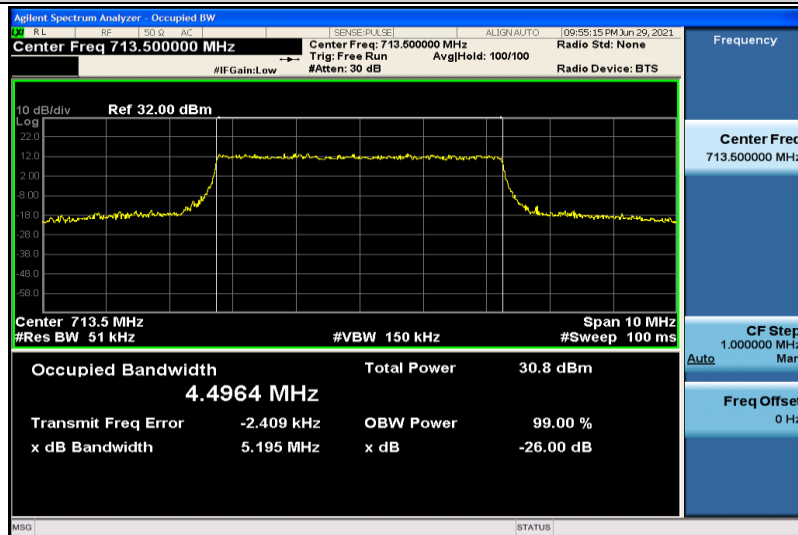

Band12-5MHz-QPSK-23095-25RB#0-4.4805

Band12-5MHz-QPSK-23155-25RB#0-4.4964