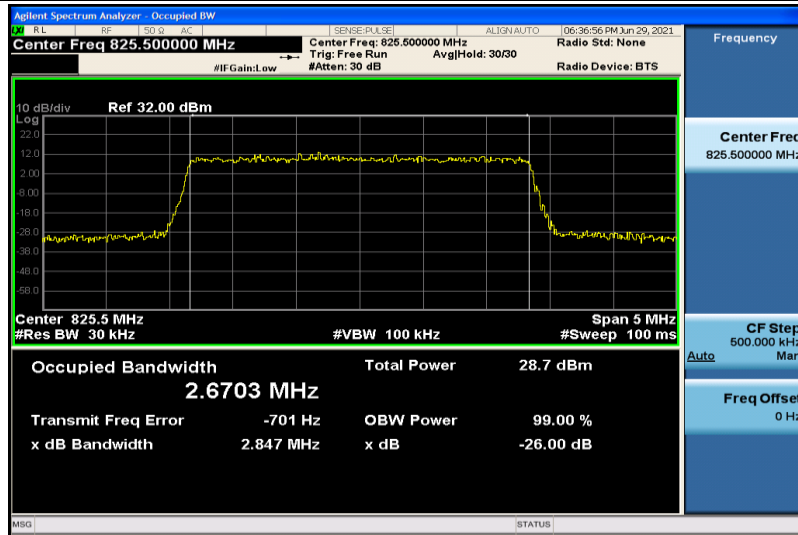

Band5-3MHz-QPSK-20415-15RB#0-2.6741

Band5-3MHz-QPSK-20525-15RB#0-2.6831

Band5-3MHz-QPSK-20635-15RB#0-2.6778

Band5-3MHz-16QAM-20415-15RB#0-2.6703

Band5-3MHz-16QAM-20525-15RB#0-2.6765

Band5-3MHz-16QAM-20635-15RB#0-2.6717