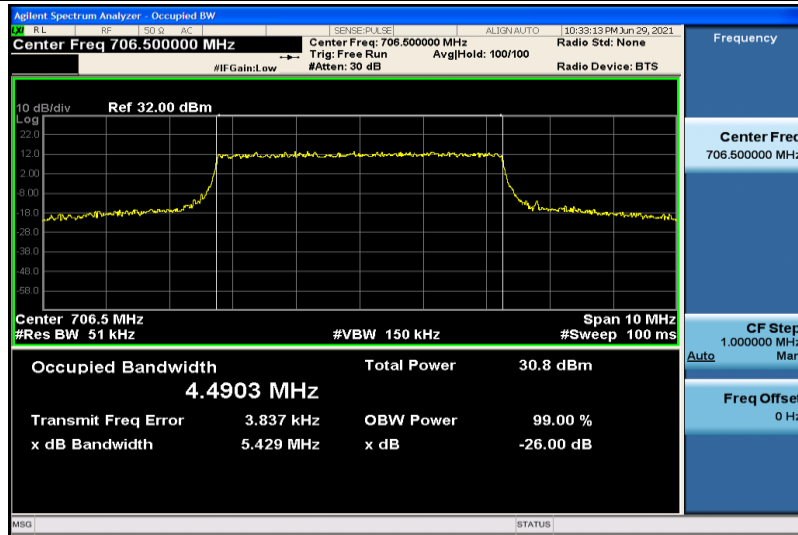

Band12-10MHz-QPSK-23060-50RB#0-8.9590

Band12-10MHz-QPSK-23095-50RB#0-8.9358

Band12-10MHz-QPSK-23130-50RB#0-8.9682

Band12-10MHz-16QAM-23060-50RB#0-8.9628

Band12-10MHz-16QAM-23095-50RB#0-8.9363

Band12-10MHz-16QAM-23130-50RB#0-8.9700