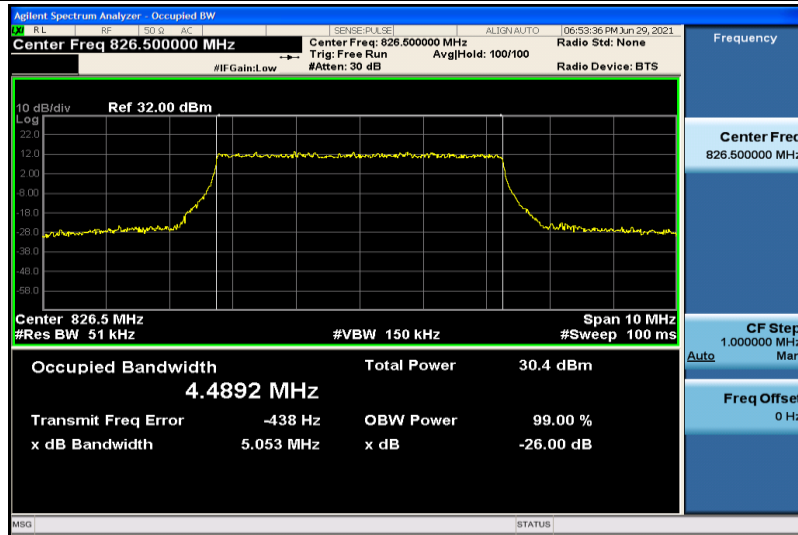

Band5-3MHz-QPSK-20415-15RB#0-2.6741

Band5-3MHz-QPSK-20525-15RB#0-2.6831

Band5-3MHz-QPSK-20635-15RB#0-2.6778

Band5-3MHz-16QAM-20415-15RB#0-2.6703

Band5-3MHz-16QAM-20525-15RB#0-2.6765

Band5-3MHz-16QAM-20635-15RB#0-2.6717