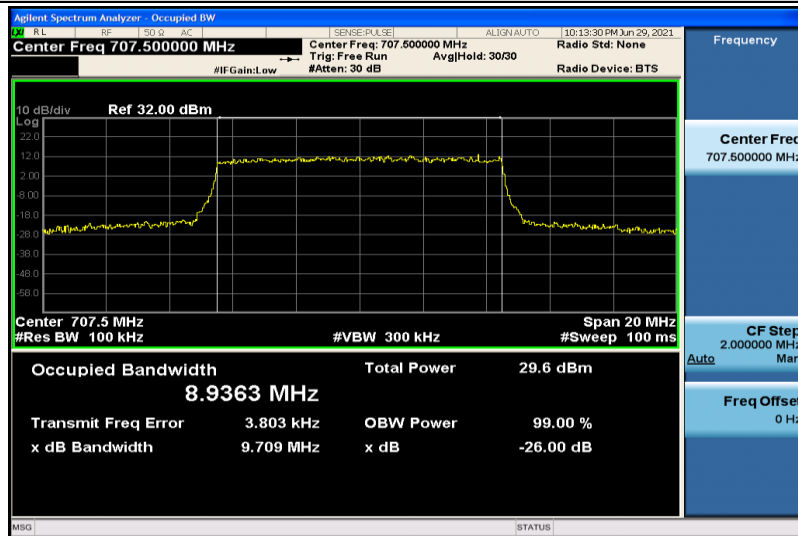

Band12-10MHz-QPSK-23060-50RB#0-8.9590

Band12-10MHz-QPSK-23095-50RB#0-8.9358

Band12-10MHz-QPSK-23130-50RB#0-8.9682

Band12-10MHz-16QAM-23060-50RB#0-8.9628

Band12-10MHz-16QAM-23095-50RB#0-8.9363

Band12-10MHz-16QAM-23130-50RB#0-8.9700