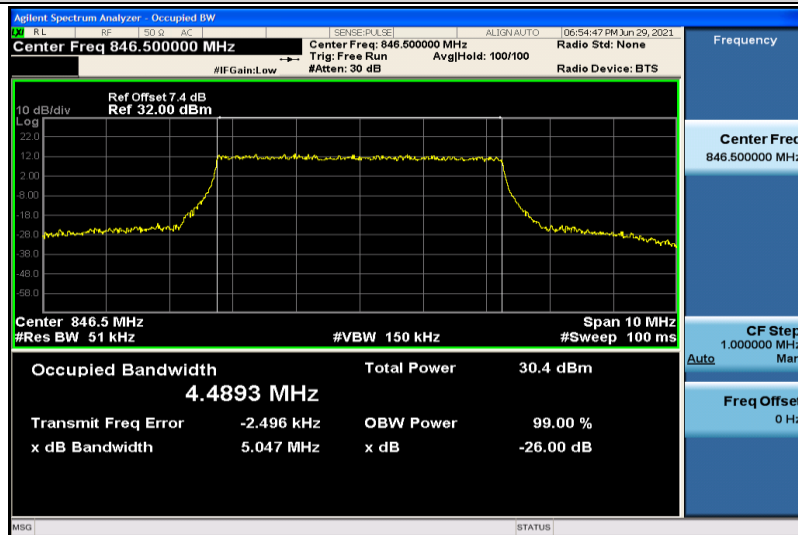

Band5-5MHz-QPSK-20525-25RB#0-4.4688

Band5-5MHz-QPSK-20625-25RB#0-4.4893