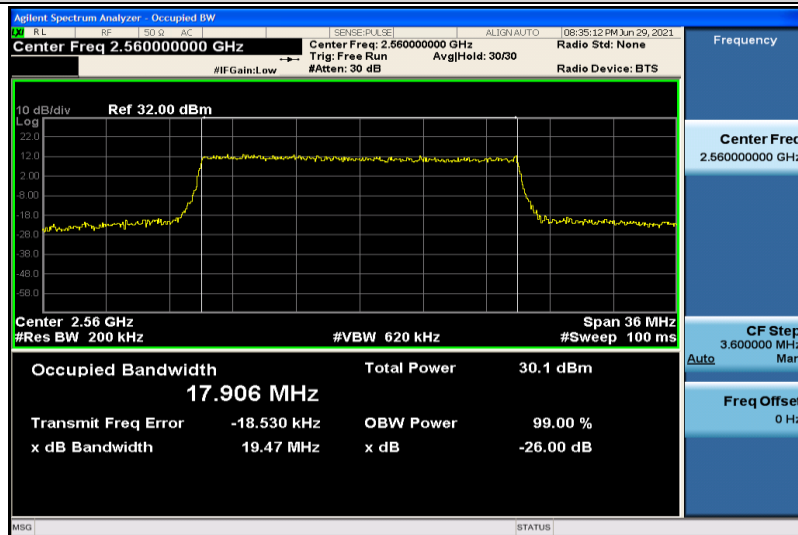

Band7-20MHz-QPSK-20850-100RB#0-9.0142

Band7-20MHz-QPSK-21100-100RB#0-17.917

Band7-20MHz-QPSK-21350-100RB#0-17.888

Band7-20MHz-16QAM-20850-100RB#0-17.845

Band7-20MHz-16QAM-21100-100RB#0-17.941

Band7-20MHz-16QAM-21350-100RB#0-17.906