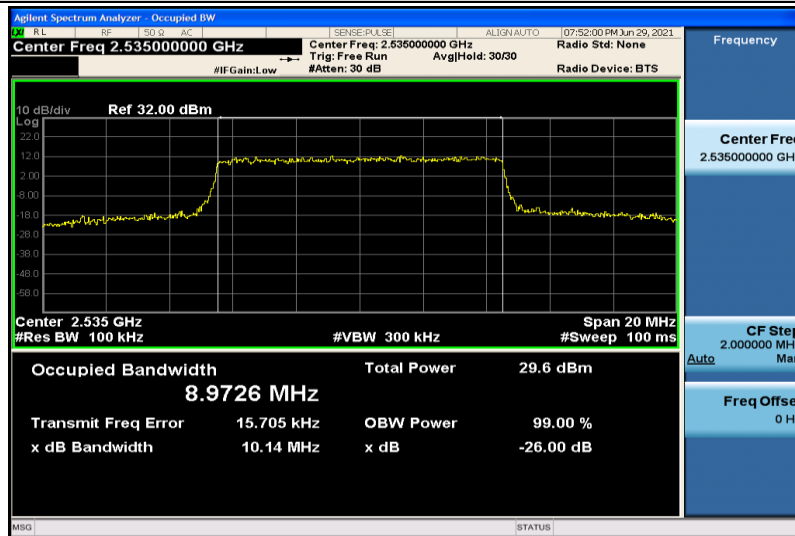

Band7-10MHz-QPSK-20800-50RB#0-8.9526

Band7-10MHz-QPSK-21100-50RB#0-8.9674

Band7-10MHz-QPSK-21400-50RB#0-8.9850

Band7-10MHz-16QAM-20800-50RB#0-8.9471

Band7-10MHz-16QAM-21100-50RB#0-8.9726

Band7-10MHz-16QAM-21400-50RB#0-8.9621