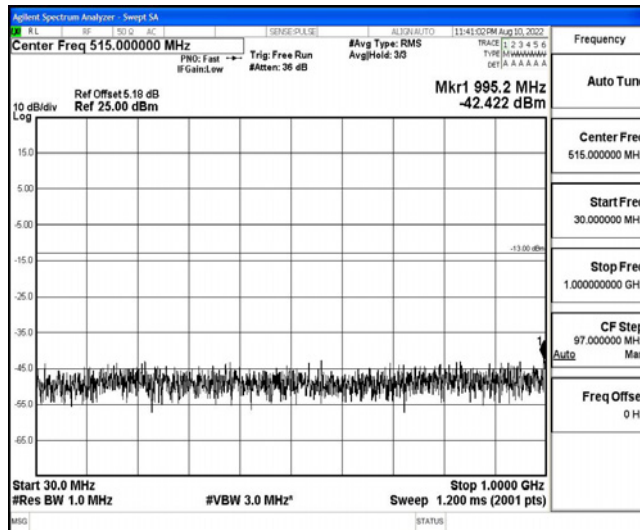

Band66-20MHz-16QAM-132572-1RB#0-Range1: 0.009~0.15MHz

Band66-20MHz-16QAM-132572-1RB#0-Range2: 0.15~30MHz

Band66-20MHz-16QAM-132572-1RB#0-Range3:30~1000MHz

Band66-20MHz-16QAM-132572-1RB#0-Range4:1000~10000MHz

Band66-20MHz-16QAM-132572-1RB#0-Range5:10000~20000MHz