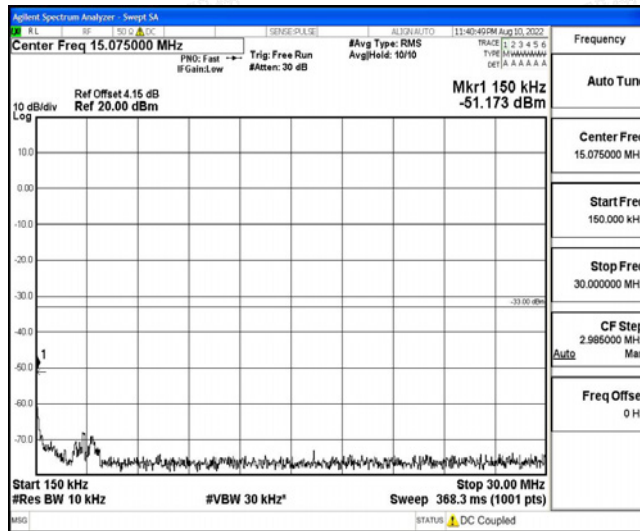

Band66-20MHz-16QAM-132322-1RB#0-Range2:0.15~30MHz

Band66-20MHz-16QAM-132322-1RB#0-Range3:30~1000MHz

Band66-20MHz-16QAM-132322-1RB#0-Range4:1000~10000MHz

Band66-20MHz-16QAM-132322-1RB#0-Range5: 10000~20000MHz

Band66-20MHz-16QAM-132572-1RB#0-Range1: 0.009~0.15MHz

Band66-20MHz-16QAM-132572-1RB#0-Range2: 0.15~30MHz

Band66-20MHz-16QAM-132572-1RB#0-Range3:30~1000MHz

Band66-20MHz-16QAM-132572-1RB#0-Range4:1000~10000MHz