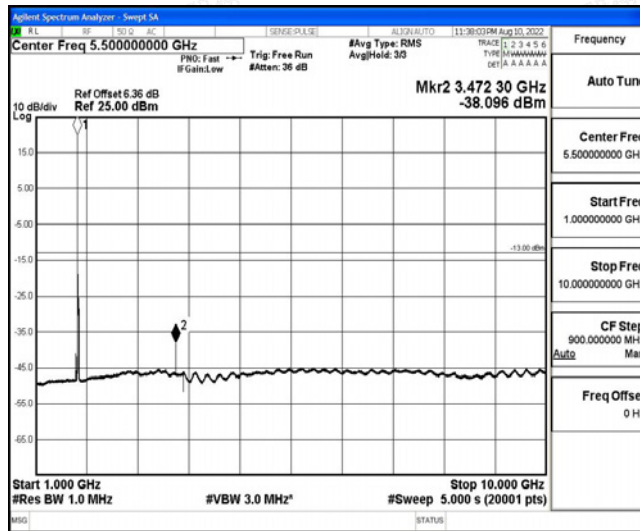

Band66-20MHz-16QAM-132322-1RB#0-Range2:0.15~30MHz

Band66-20MHz-16QAM-132322-1RB#0-Range3:30~1000MHz

Band66-20MHz-16QAM-132322-1RB#0-Range4:1000~10000MHz

Band66-20MHz-16QAM-132322-1RB#0-Range5: 10000~20000MHz

Band66-20MHz-16QAM-132572-1RB#0-Range1: 0.009~0.15MHz

Band66-20MHz-16QAM-132572-1RB#0-Range2: 0.15~30MHz

Band66-20MHz-16QAM-132572-1RB#0-Range3:30~1000MHz

Band66-20MHz-16QAM-132572-1RB#0-Range4:1000~10000MHz