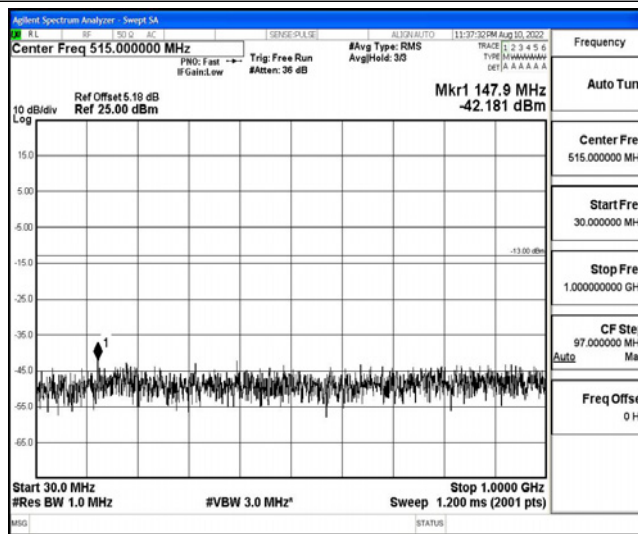

Band66-20MHz-16QAM-132322-1RB#0-Range2:0.15~30MHz

Band66-20MHz-16QAM-132322-1RB#0-Range3:30~1000MHz

Band66-20MHz-16QAM-132322-1RB#0-Range4:1000~10000MHz

Band66-20MHz-16QAM-132322-1RB#0-Range5: 10000~20000MHz

Band66-20MHz-16QAM-132572-1RB#0-Range1: 0.009~0.15MHz

Band66-20MHz-16QAM-132572-1RB#0-Range2: 0.15~30MHz

Band66-20MHz-16QAM-132572-1RB#0-Range3:30~1000MHz

Band66-20MHz-16QAM-132572-1RB#0-Range4:1000~10000MHz