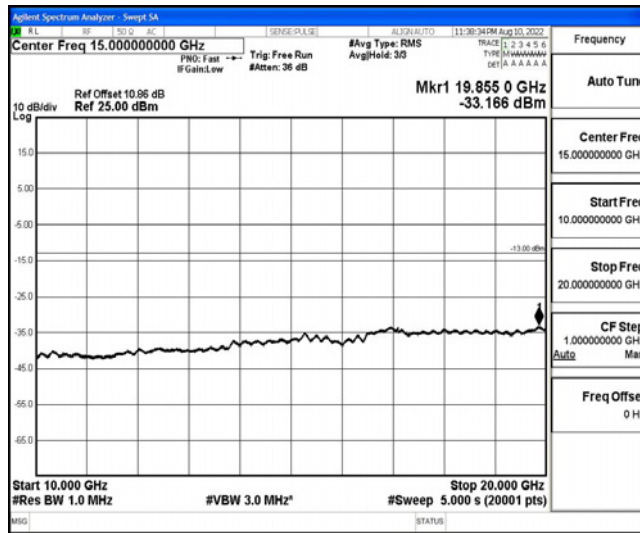

Band66-20MHz-16QAM-132322-1RB#0-Range2:0.15~30MHz

Band66-20MHz-16QAM-132322-1RB#0-Range3:30~1000MHz

Band66-20MHz-16QAM-132322-1RB#0-Range4:1000~10000MHz

Band66-20MHz-16QAM-132322-1RB#0-Range5: 10000~20000MHz

Band66-20MHz-16QAM-132572-1RB#0-Range1: 0.009~0.15MHz

Band66-20MHz-16QAM-132572-1RB#0-Range2: 0.15~30MHz

Band66-20MHz-16QAM-132572-1RB#0-Range3:30~1000MHz

Band66-20MHz-16QAM-132572-1RB#0-Range4:1000~10000MHz