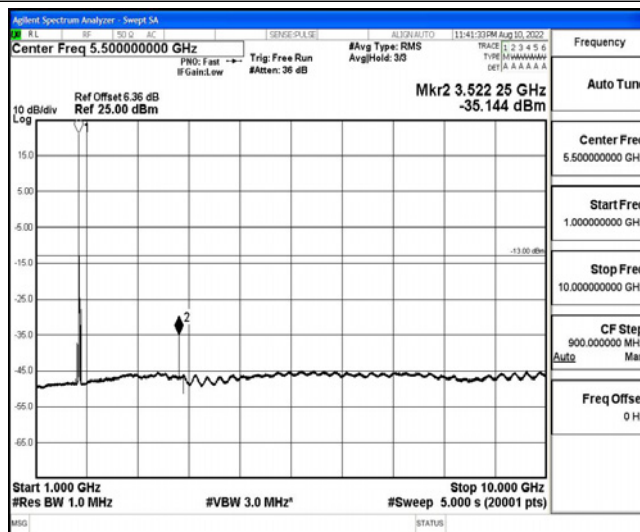

Band66-20MHz-16QAM-132572-1RB#0-Range1: 0.009~0.15MHz

Band66-20MHz-16QAM-132572-1RB#0-Range2: 0.15~30MHz

Band66-20MHz-16QAM-132572-1RB#0-Range3:30~1000MHz

Band66-20MHz-16QAM-132572-1RB#0-Range4:1000~10000MHz

Band66-20MHz-16QAM-132572-1RB#0-Range5:10000~20000MHz