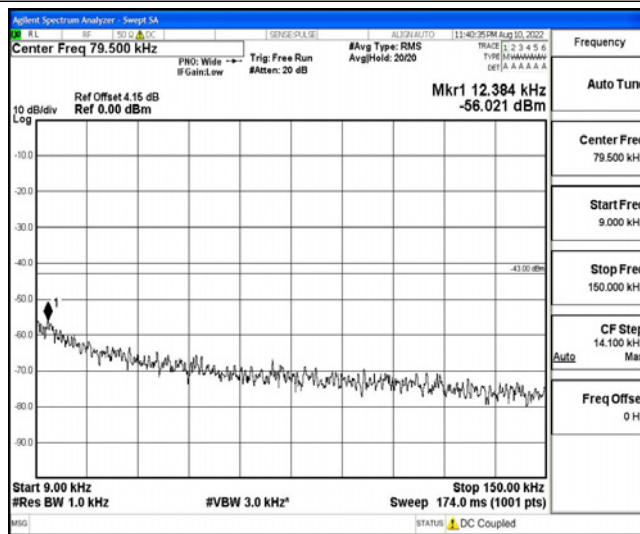

Band66-20MHz-16QAM-132322-1RB#0-Range2:0.15~30MHz

Band66-20MHz-16QAM-132322-1RB#0-Range3:30~1000MHz

Band66-20MHz-16QAM-132322-1RB#0-Range4:1000~10000MHz

Band66-20MHz-16QAM-132322-1RB#0-Range5: 10000~20000MHz

Band66-20MHz-16QAM-132572-1RB#0-Range1: 0.009~0.15MHz

Band66-20MHz-16QAM-132572-1RB#0-Range2: 0.15~30MHz

Band66-20MHz-16QAM-132572-1RB#0-Range3:30~1000MHz

Band66-20MHz-16QAM-132572-1RB#0-Range4:1000~10000MHz