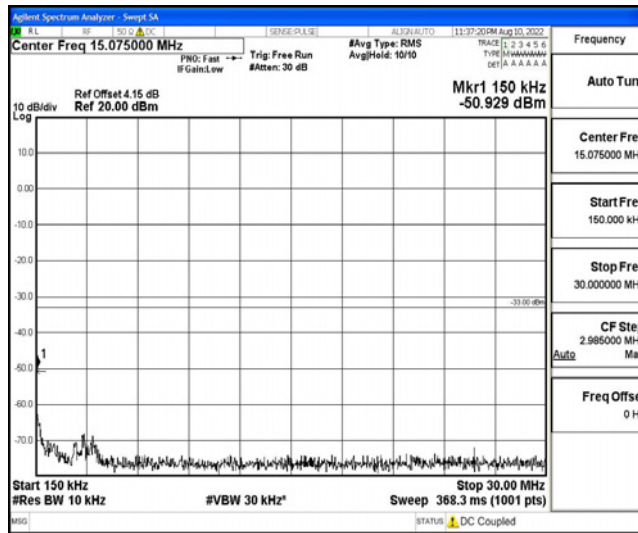

Band66-20MHz-16QAM-132322-1RB#0-Range2:0.15~30MHz

Band66-20MHz-16QAM-132322-1RB#0-Range3:30~1000MHz

Band66-20MHz-16QAM-132322-1RB#0-Range4:1000~10000MHz

Band66-20MHz-16QAM-132322-1RB#0-Range5: 10000~20000MHz

Band66-20MHz-16QAM-132572-1RB#0-Range1: 0.009~0.15MHz

Band66-20MHz-16QAM-132572-1RB#0-Range2: 0.15~30MHz

Band66-20MHz-16QAM-132572-1RB#0-Range3:30~1000MHz

Band66-20MHz-16QAM-132572-1RB#0-Range4:1000~10000MHz