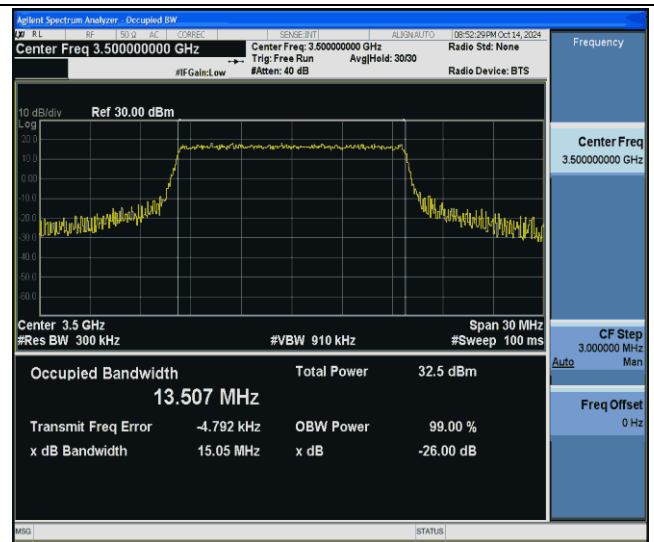

Band42(3450-3550)-10MHz-64QAM-43040-50RB#0-PASS

Band42(3450-3550)-10MHz-256QAM-42140-50RB#0-PASS

Band42(3450-3550)-10MHz-256QAM-42590-50RB#0-PASS

Band42(3450-3550)-10MHz-256QAM-43040-50RB#0-PASS

Band42(3450-3550)-15MHz-QPSK-42165-75RB#0-PASS