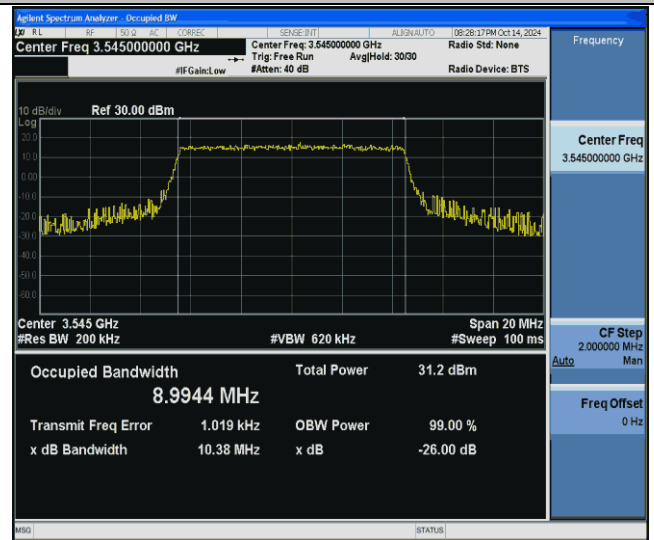

Band42(3450-3550)-10MHz-16QAM-43040-50RB#0-PASS