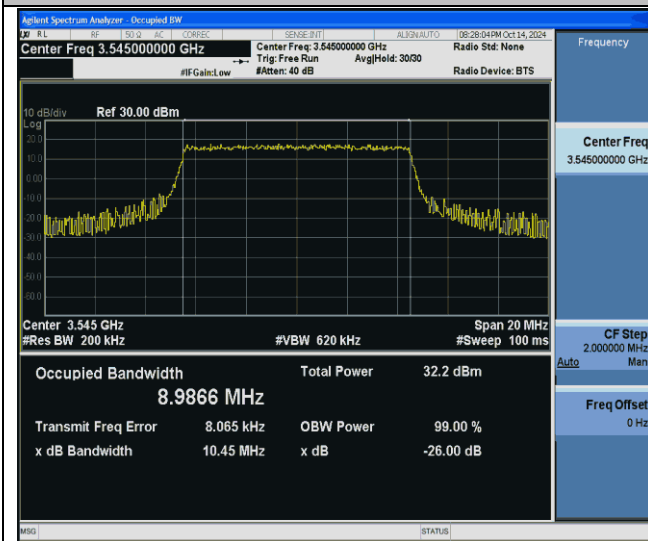

Band42(3450-3550)-5MHz-256QAM-42590-25RB#0-PASS

Band42(3450-3550)-5MHz-256QAM-43065-25RB#0-PASS

Band42(3450-3550)-10MHz-QPSK-42140-50RB#0-PASS

Band42(3450-3550)-10MHz-QPSK-42590-50RB#0-PASS

Band42(3450-3550)-10MHz-QPSK-43040-50RB#0-PASS