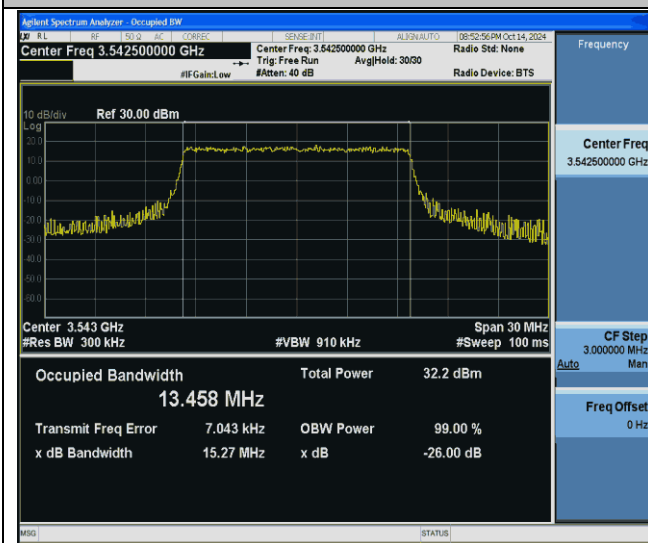

Band42(3450-3550)-15MHz-QPSK-43015-75RB#0-PASS