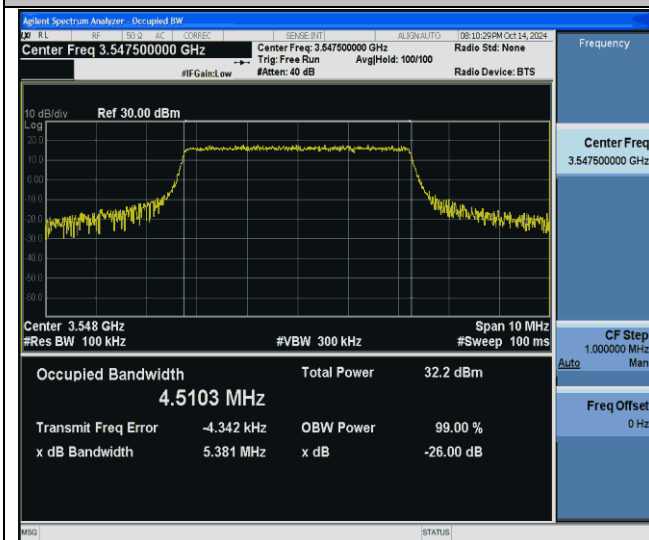

Band42(3450-3550)-5MHz-QPSK-43065-25RB#0-PASS