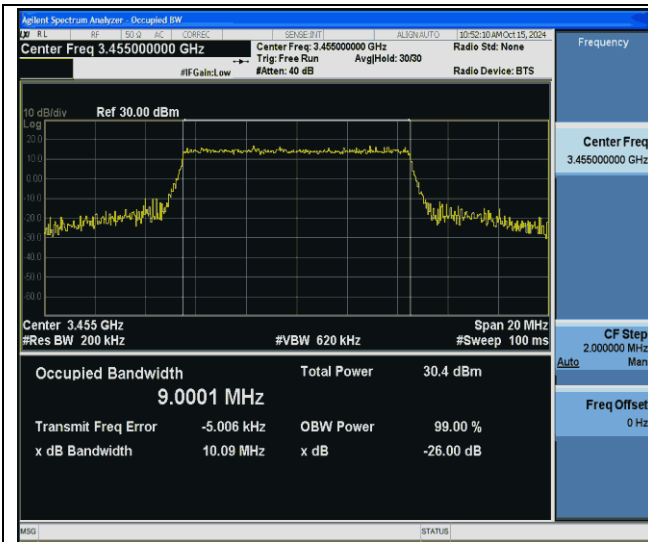

Band42(3450-3550)-10MHz-64QAM-42140-50RB#0-PASS