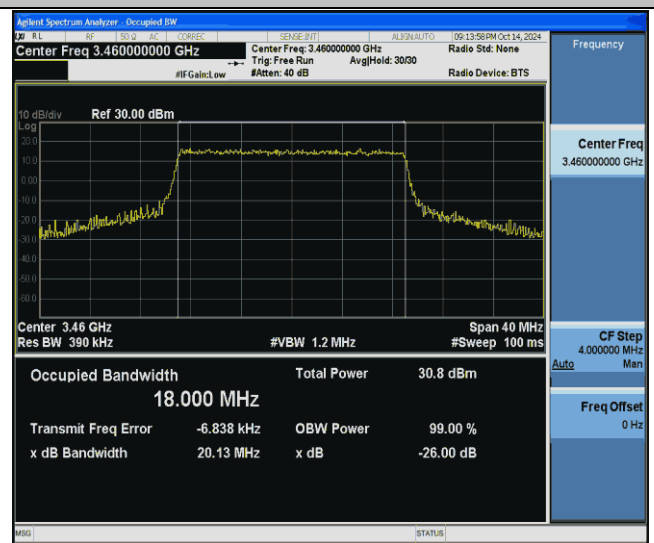

Band42(3450-3550)-15MHz-256QAM-43015-75RB#0-PASS

Band42(3450-3550)-20MHz-QPSK-42190-100RB#0-PASS

Band42(3450-3550)-20MHz-QPSK-42590-100RB#0-PASS

Band42(3450-3550)-20MHz-QPSK-42990-100RB#0-PASS

Band42(3450-3550)-20MHz-16QAM-42190-100RB#0-PASS