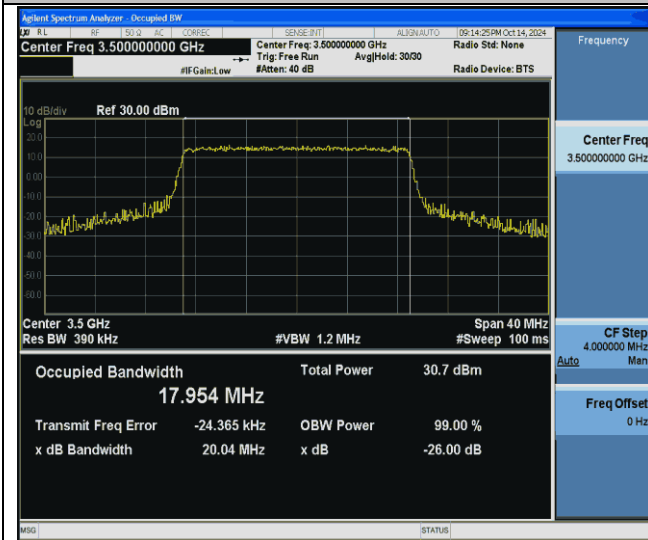

Band42(3450-3550)-15MHz-256QAM-43015-75RB#0-PASS

Band42(3450-3550)-20MHz-QPSK-42190-100RB#0-PASS

Band42(3450-3550)-20MHz-QPSK-42590-100RB#0-PASS

Band42(3450-3550)-20MHz-QPSK-42990-100RB#0-PASS

Band42(3450-3550)-20MHz-16QAM-42190-100RB#0-PASS