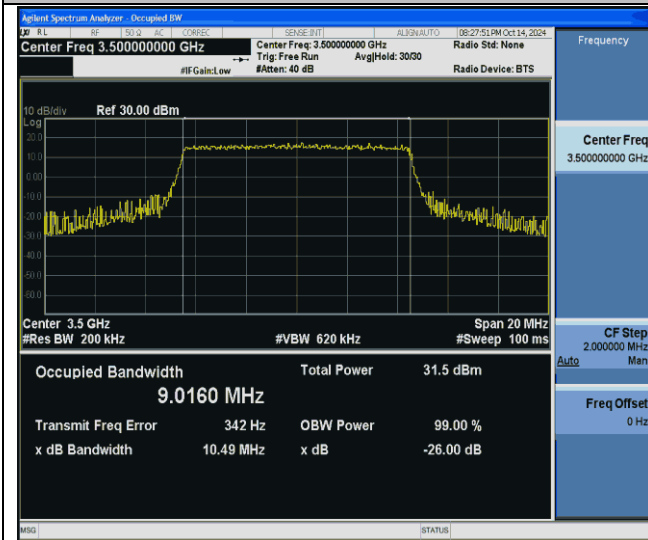

Band42(3450-3550)-10MHz-16QAM-42590-50RB#0-PASS