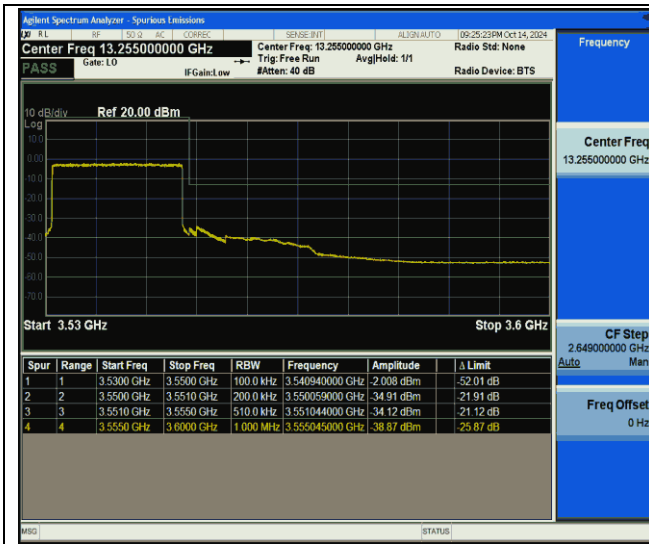

Band42(3450-3550)-5MHz-QPSK-42115-25RB#0-PASS

Band42(3450-3550)-10MHz-QPSK-42140-1RB#0-PASS

Band42(3450-3550)-10MHz-QPSK-42140-50RB#0-PASS

Band42(3450-3550)-20MHz-QPSK-42990-100RB#0-PASS

Band42(3450-3550)-20MHz-QPSK-42990-1RB#99-PASS