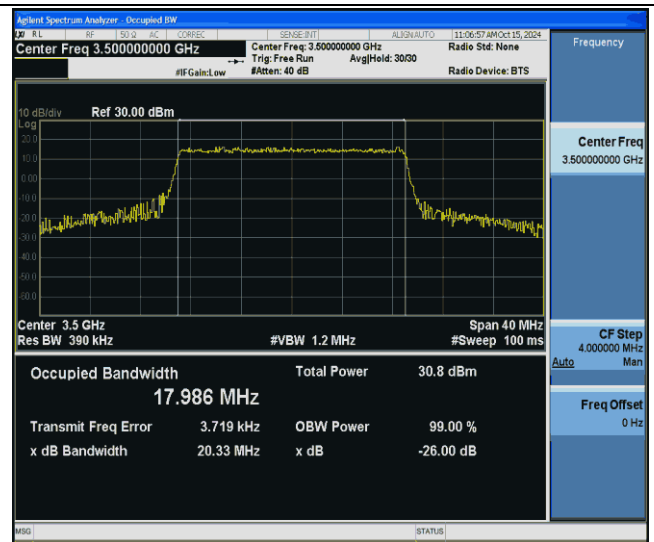

Band42(3450-3550)-20MHz-64QAM-42590-100RB#0-PASS