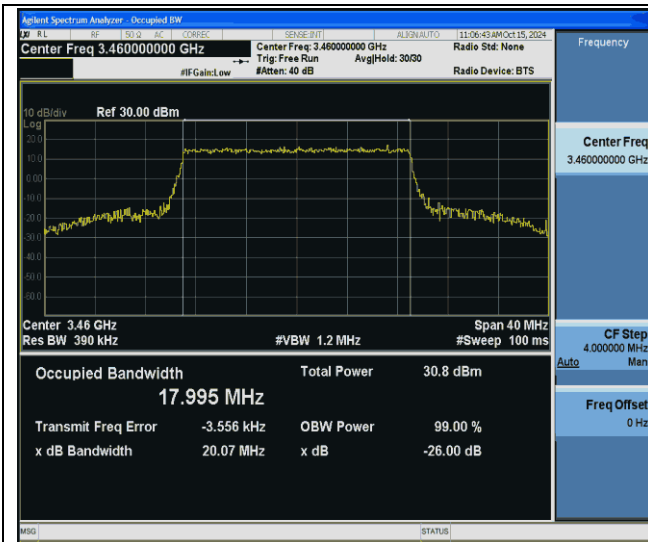

Band42(3450-3550)-20MHz-64QAM-42190-100RB#0-PASS