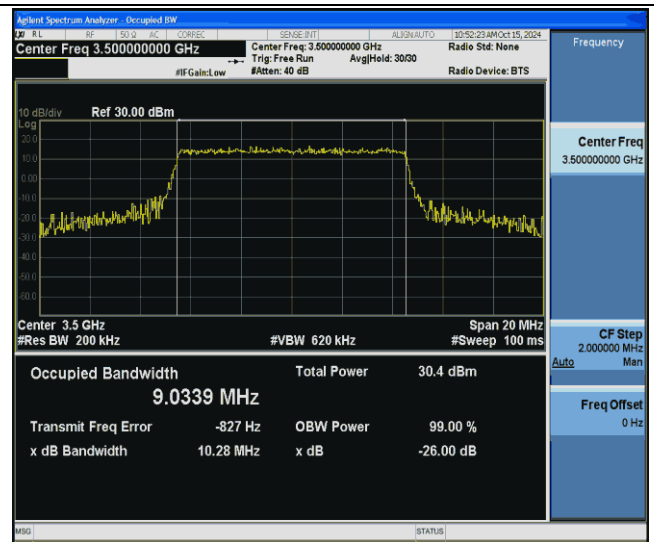

Band42(3450-3550)-10MHz-16QAM-42140-50RB#0-PASS

Band42(3450-3550)-10MHz-16QAM-42590-50RB#0-PASS

Band42(3450-3550)-10MHz-16QAM-43040-50RB#0-PASS

Band42(3450-3550)-10MHz-64QAM-42140-50RB#0-PASS

Band42(3450-3550)-10MHz-64QAM-42590-50RB#0-PASS