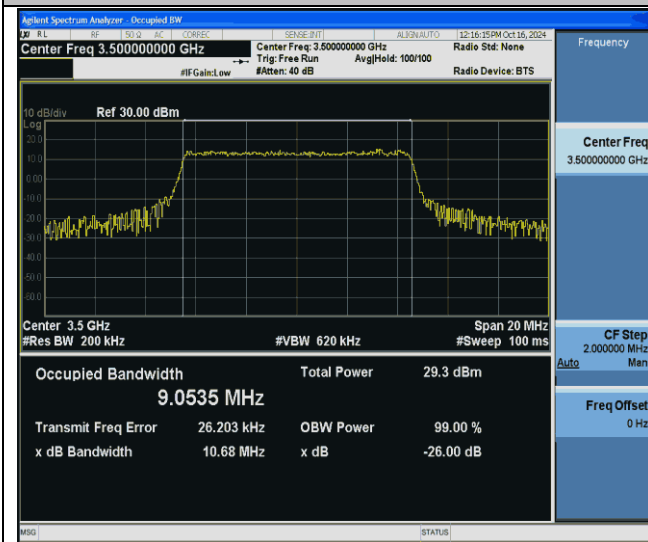

Band42(3450-3550)-10MHz-256QAM-42590-50RB#0-PASS