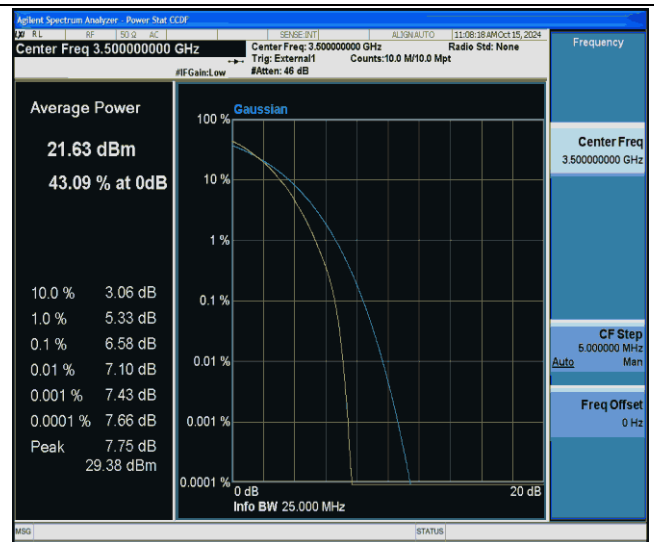

Band42(3450-3550)-20MHz-64QAM-42590-100RB#0-PASS