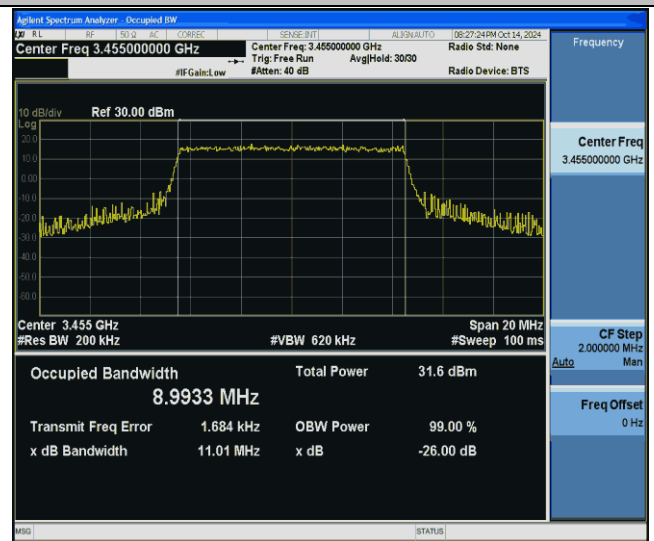

Band42(3450-3550)-5MHz-256QAM-42590-25RB#0-PASS

Band42(3450-3550)-5MHz-256QAM-43065-25RB#0-PASS

Band42(3450-3550)-10MHz-QPSK-42140-50RB#0-PASS

Band42(3450-3550)-10MHz-QPSK-42590-50RB#0-PASS

Band42(3450-3550)-10MHz-QPSK-43040-50RB#0-PASS