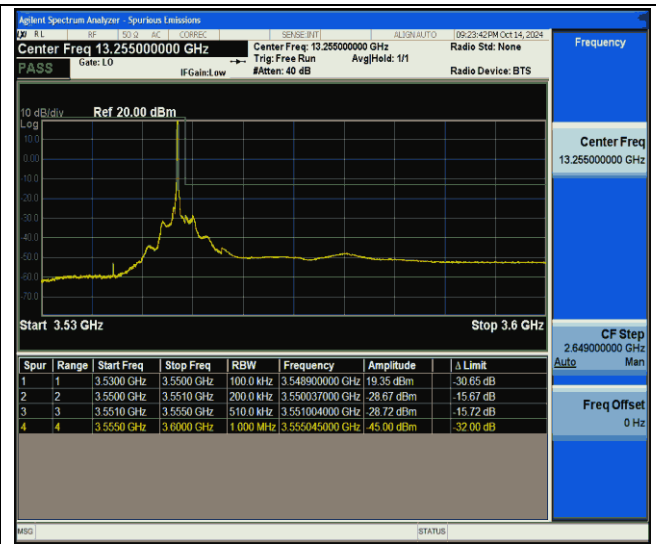

Band42(3450-3550)-5MHz-QPSK-42115-25RB#0-PASS

Band42(3450-3550)-10MHz-QPSK-42140-1RB#0-PASS

Band42(3450-3550)-10MHz-QPSK-42140-50RB#0-PASS

Band42(3450-3550)-20MHz-QPSK-42990-100RB#0-PASS

Band42(3450-3550)-20MHz-QPSK-42990-1RB#99-PASS