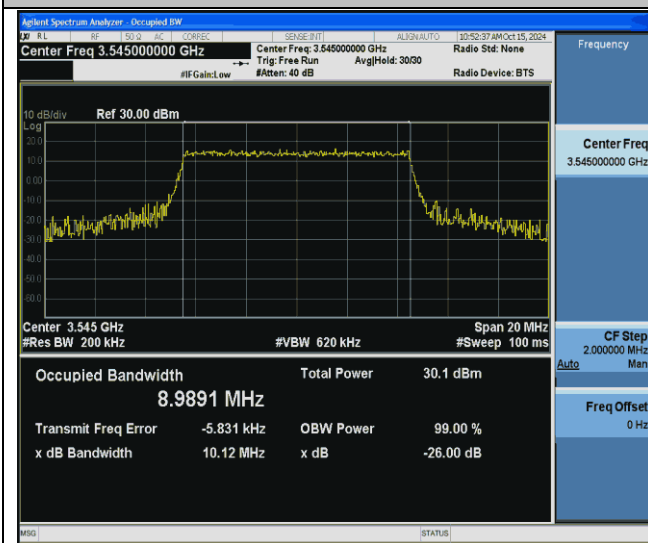

Band42(3450-3550)-10MHz-16QAM-42140-50RB#0-PASS

Band42(3450-3550)-10MHz-16QAM-42590-50RB#0-PASS

Band42(3450-3550)-10MHz-16QAM-43040-50RB#0-PASS

Band42(3450-3550)-10MHz-64QAM-42140-50RB#0-PASS

Band42(3450-3550)-10MHz-64QAM-42590-50RB#0-PASS