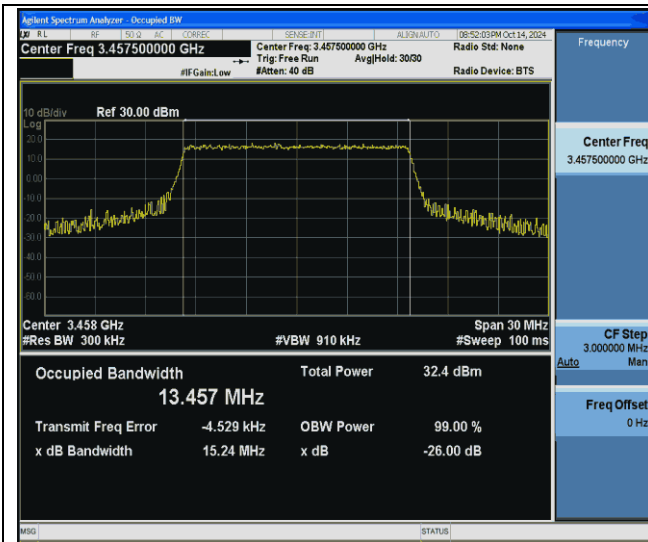

Band42(3450-3550)-10MHz-64QAM-43040-50RB#0-PASS

Band42(3450-3550)-10MHz-256QAM-42140-50RB#0-PASS

Band42(3450-3550)-10MHz-256QAM-42590-50RB#0-PASS

Band42(3450-3550)-10MHz-256QAM-43040-50RB#0-PASS

Band42(3450-3550)-15MHz-QPSK-42165-75RB#0-PASS