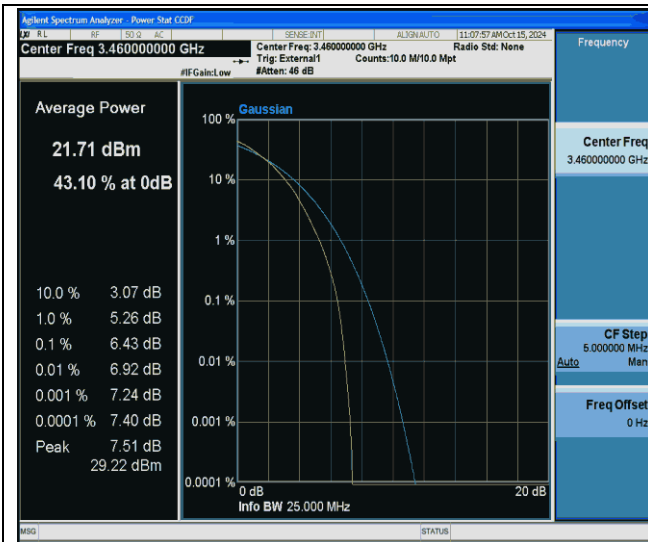

Band42(3450-3550)-20MHz-64QAM-42190-100RB#0-PASS