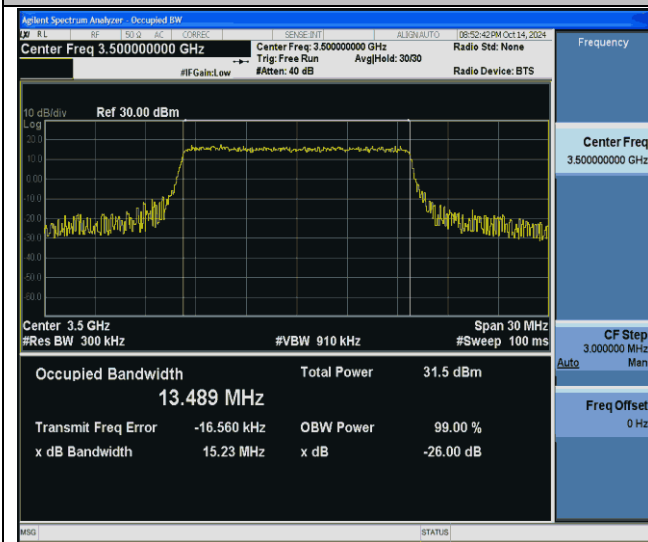

Band42(3450-3550)-15MHz-16QAM-42590-75RB#0-PASS