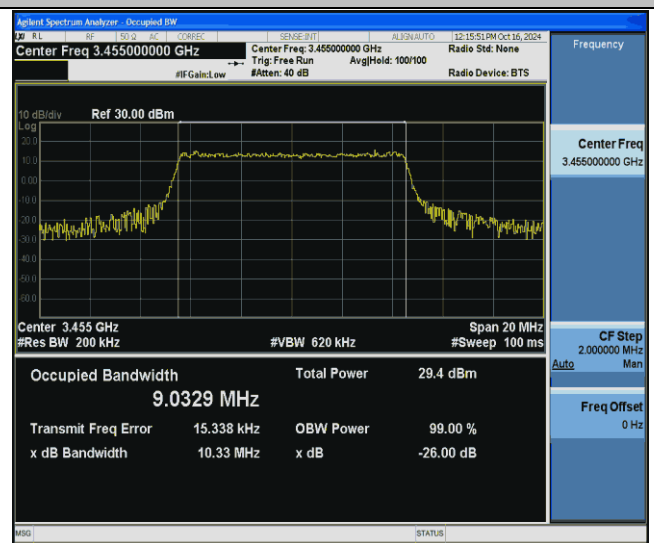

Band42(3450-3550)-10MHz-256QAM-42140-50RB#0-PASS