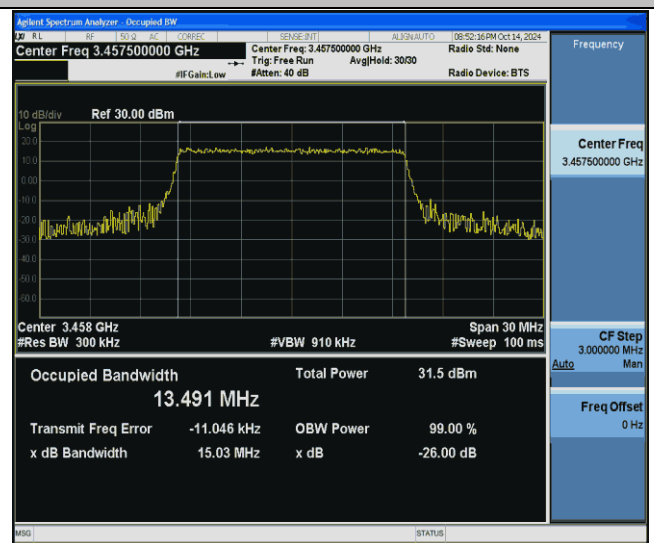

Band42(3450-3550)-15MHz-16QAM-42165-75RB#0-PASS