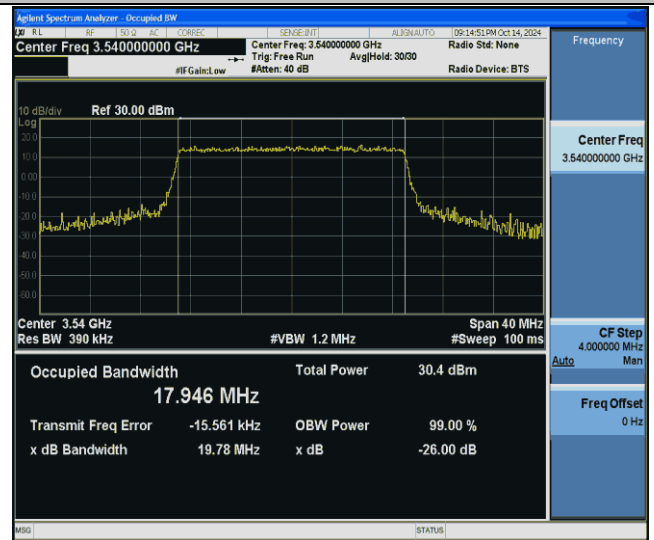

Band42(3450-3550)-20MHz-16QAM-42990-100RB#0-PASS