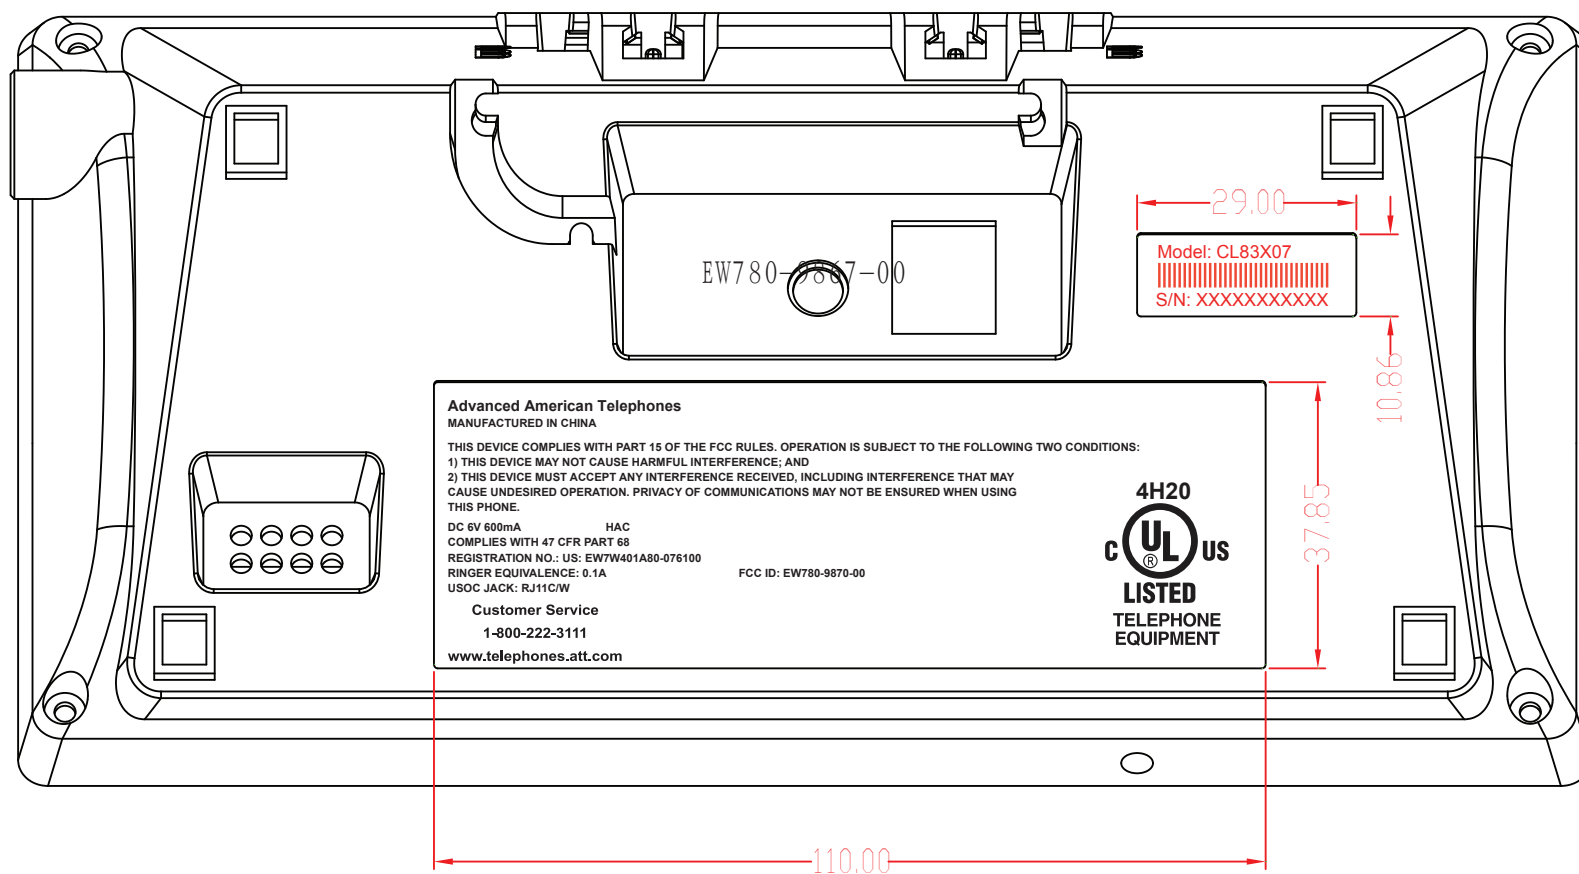

CL83X07 Engraving

BS

SN. label for models (28x10mm)

PN:92-007224-000-100

Model: CL83107
S/N: XXXXXXXXXXXX

Model: CL83207
S/N: XXXXXXXXXXXX

Model: CL83307
S/N: XXXXXXXXXXXX

Model: CL83407
S/N: XXXXXXXXXXXX

The red serial number and barcode will be printed in VTT