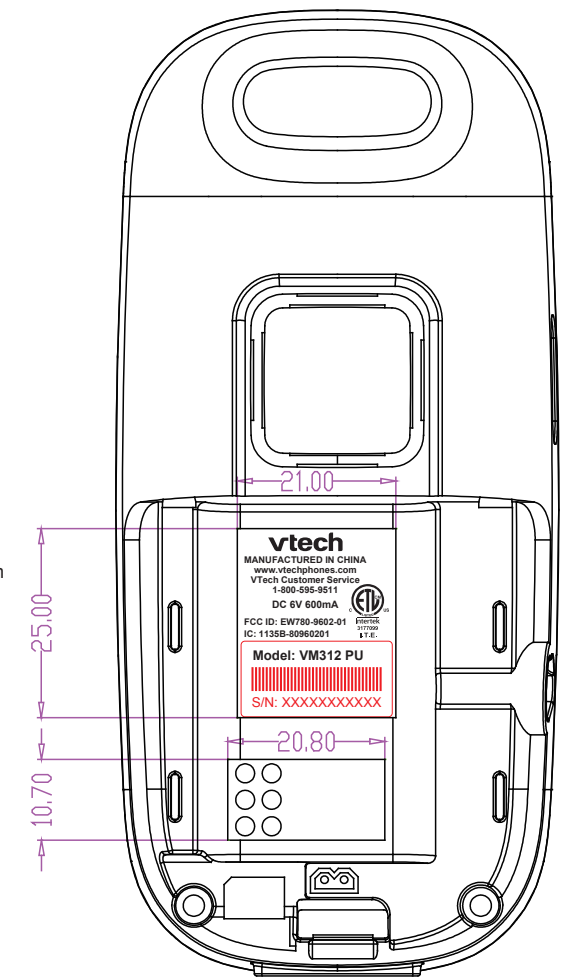

VM3X2-ab Engraving

VM3X2-ab PU

VM312-X PU

PU SN Label : 20X10,mm

92-XXXXXX-010-100

Model: VM312 PU
S/N: XXXXXXXXXXXX

92-XXXXXX-010-100

Model: VM312-2 PU
S/N: XXXXXXXXXXXX

92-XXXXXX-010-100

Model: VM312-3 PU
S/N: XXXXXXXXXXXX

92-XXXXXX-010-100

Model: VM312-4 PU
S/N: XXXXXXXXXXXX

The red barcode and serial number will be printed in VTT