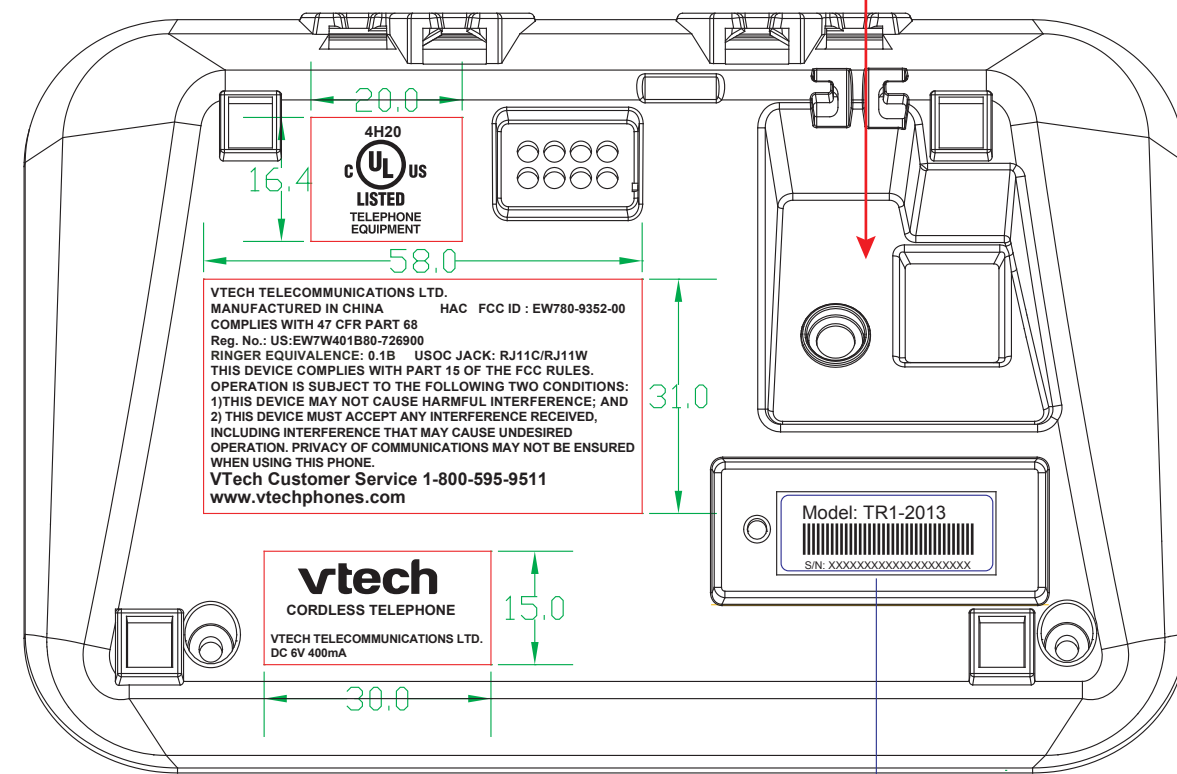

TRXY-2013 ENGRAVING FILE

HS

Model: TR1-2013 SN:XXXXXXXXXX	Model: TR2-2013 SN:XXXXXXXXXX
Model: TR02-2013 SN:XXXXXXXXXX	Model: TR26-2013 SN:XXXXXXXXXX
Model: TR05-2013 SN:XXXXXXXXXX	Model: TR27-2013 SN:XXXXXXXXXX
Model: TR06-2013 SN:XXXXXXXXXX	
Model: TR07-2013 SN:XXXXXXXXXX	
Model: TR08-2013 SN:XXXXXXXXXX	
Model: TR16-2013 SN:XXXXXXXXXX	
Model: TR17-2013 SN:XXXXXXXXXX	

SN LABEL
20X10mm

CI BS

Model: TR1-2013 SN:XXXXXXXXXX	Model: TR2-2013 SN:XXXXXXXXXX
Model: TR16-2013 SN:XXXXXXXXXX	Model: TR26-2013 SN:XXXXXXXXXX
Model: TR17-2013 SN:XXXXXXXXXX	Model: TR27-2013 SN:XXXXXXXXXX

SN LABEL
28X10mm

Model: TR02-2013 SN:XXXXXXXXXX
Model: TR05-2013 SN:XXXXXXXXXX
Model: TR06-2013 SN:XXXXXXXXXX
Model: TR07-2013 SN:XXXXXXXXXX
Model: TR08-2013 SN:XXXXXXXXXX

CHARGER