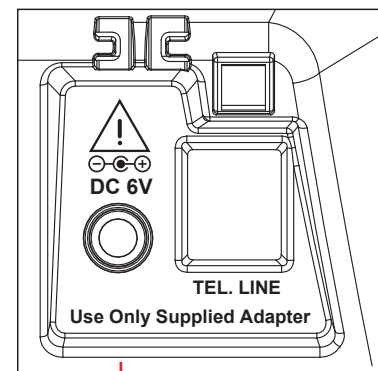

SN LABEL
20X10mm

CI BS

Model: TR1-2013 SN:XXXXXXXXXX	Model: TR2-2013 SN:XXXXXXXXXX
Model: TR16-2013 SN:XXXXXXXXXX	Model: TR26-2013 SN:XXXXXXXXXX
Model: TR17-2013 SN:XXXXXXXXXX	Model: TR27-2013 SN:XXXXXXXXXX

SN LABEL
28X10mm

Model: TR02-2013 SN:XXXXXXXXXX
Model: TR05-2013 SN:XXXXXXXXXX
Model: TR06-2013 SN:XXXXXXXXXX
Model: TR07-2013 SN:XXXXXXXXXX
Model: TR08-2013 SN:XXXXXXXXXX

CHARGER