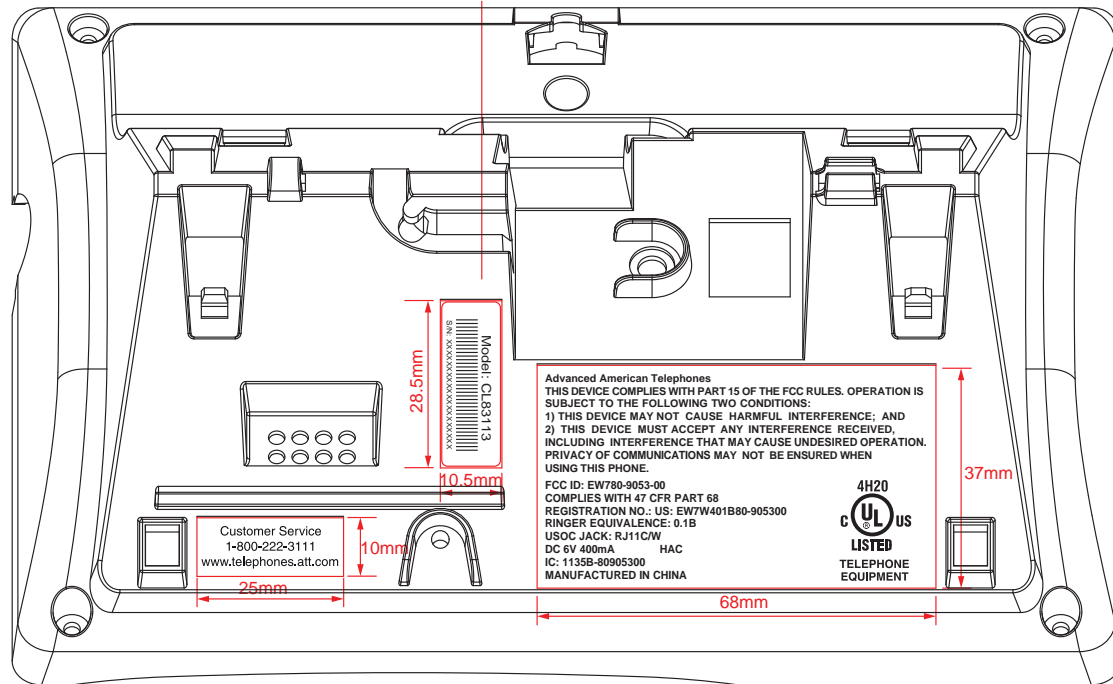

Model: CL83113    Model: CL83213    Model: CL83313    Model: CL83413    Model: CL83463    SN Label: 28X10mm

Model: CL83113    Model: CL80113  
 SN:XXXXXXXXXXXX    SN:XXXXXXXXXXXX

Model: CL83213  
 SN:XXXXXXXXXXXX

Model: CL83313  
 SN:XXXXXXXXXXXX

Model: CL83413  
 SN:XXXXXXXXXXXX

Model: CL83463  
 SN:XXXXXXXXXXXX

SN Label 20X10mm