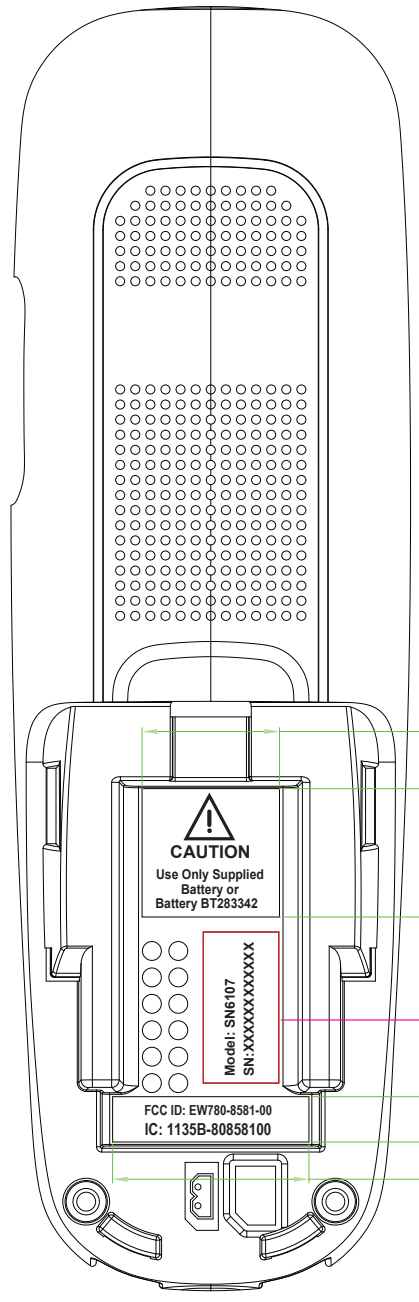

Cordless HS

- Model: SN6107
  SN:XXXXXXXXXXXX
- Model: SN6147
  SN:XXXXXXXXXXXX
- Model: SN6147-2
  SN:XXXXXXXXXXXX
- Model: SN6197
  SN:XXXXXXXXXXXX
- Model: SN6197-2
  SN:XXXXXXXXXXXX

SN LABEL
20X10 mm