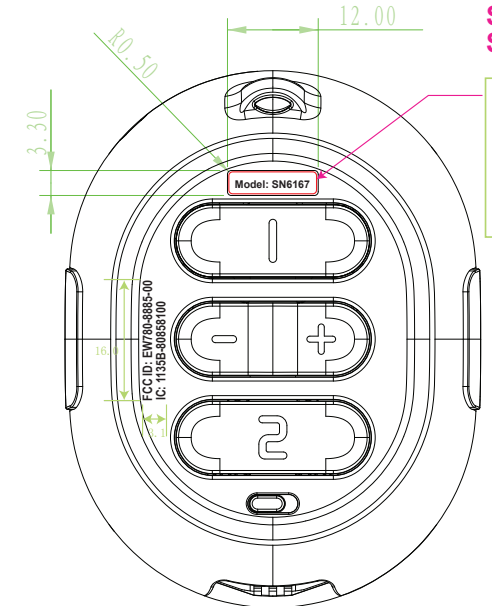

PENDANT

SN LABEL
Size: 11.6X2.9mm