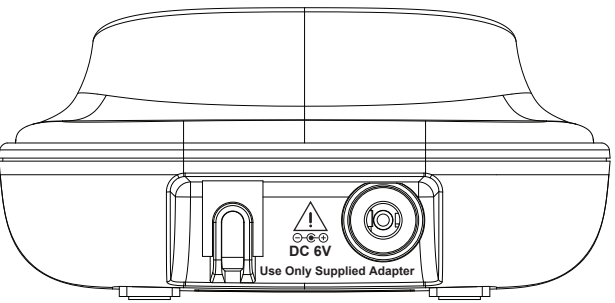

PENDANT CHG

SN LABEL
Size: 28x10mm

- Model: SN6166
- Model: SN6167