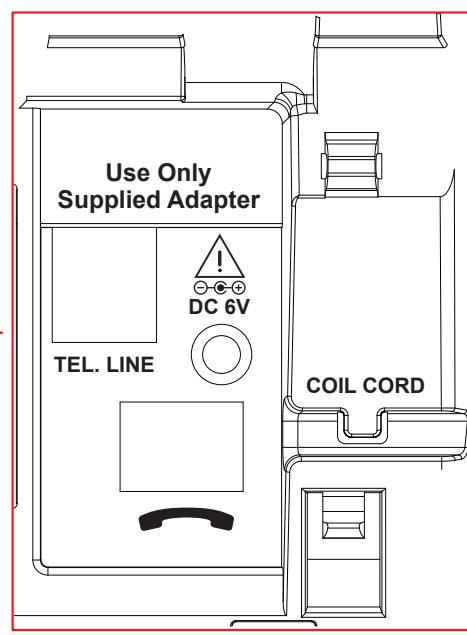

- Model: SN1157
  SN:XXXXXXXXXXXX
- Model: SN6147
  SN:XXXXXXXXXXXX
- Model: SN6147-2
  SN:XXXXXXXXXXXX
- Model: SN1197
  SN:XXXXXXXXXXXX
- Model: SN6197
  SN:XXXXXXXXXXXX
- Model: SN6197-2
  SN:XXXXXXXXXXXX

SN LABEL
Size: 28x10mm