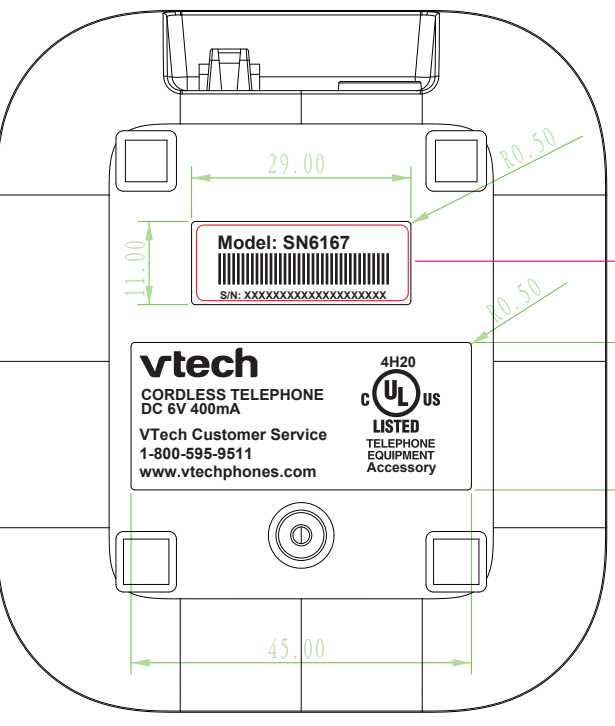

PENDANT CHG

SN LABEL
Size: 28x10mm

- Model: SN6166
- Model: SN6167