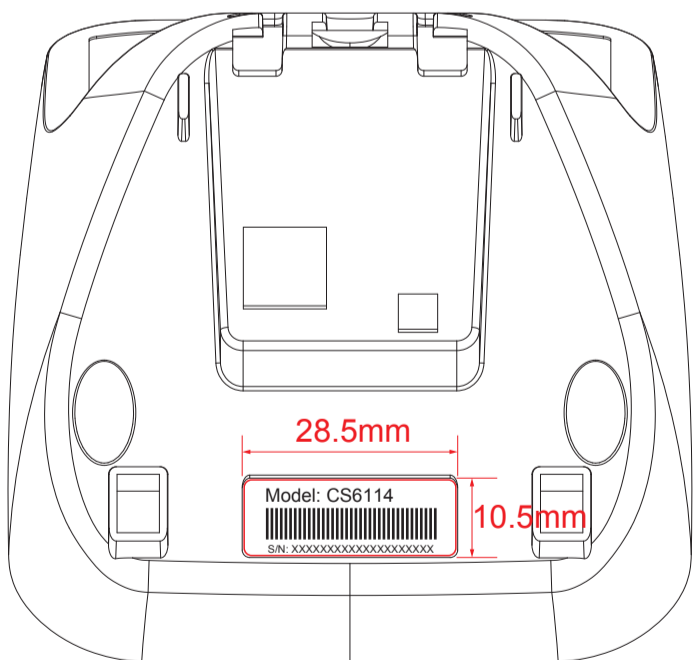

CS61X4-X DE58 Engraving draft

C Handset

SN Label 20X10mm

Model: CS6114 B SN:XXXXXXXXXXXX FCC ID: EW780-8015-03	Model: CS6114-11 B SN:XXXXXXXXXXXX FCC ID: EW780-8015-03
Model: CS6114-2 B SN:XXXXXXXXXXXX FCC ID: EW780-8015-03	Model: CS6114-21 B SN:XXXXXXXXXXXX FCC ID: EW780-8015-03
Model: CS6114 SN:XXXXXXXXXXXX FCC ID: EW780-8015-03	Model: CS6114-11 SN:XXXXXXXXXXXX FCC ID: EW780-8015-03
Model: CS6114-2 SN:XXXXXXXXXXXX FCC ID: EW780-8015-03	Model: CS6114-21 SN:XXXXXXXXXXXX FCC ID: EW780-8015-03

CAN { USA

C Telephone Base

Ci Handset

SN Label 28X10mm

Model: CS6124 B SN:XXXXXXXXXXXX FCC ID: EW780-8015-03	Model: CS6124-11 B SN:XXXXXXXXXXXX FCC ID: EW780-8015-03
Model: CS6124-2 B SN:XXXXXXXXXXXX FCC ID: EW780-8015-03	Model: CS6124-21 B SN:XXXXXXXXXXXX FCC ID: EW780-8015-03
Model: CS6124 SN:XXXXXXXXXXXX FCC ID: EW780-8015-03	Model: CS6124-11 SN:XXXXXXXXXXXX FCC ID: EW780-8015-03
Model: CS6124-2 SN:XXXXXXXXXXXX FCC ID: EW780-8015-03	Model: CS6124-21 SN:XXXXXXXXXXXX FCC ID: EW780-8015-03
Model: CS6124-31 SN:XXXXXXXXXXXX FCC ID: EW780-8015-03	Model: CS6120-2 SN:XXXXXXXXXXXX FCC ID: EW780-8015-03

CAN { USA

SN Label 28X10mm

Model: CS6114 B S/N:XXXXXXXXXXXX	Model: CS6114-11 B S/N:XXXXXXXXXXXX
Model: CS6114-2 B S/N:XXXXXXXXXXXX	Model: CS6114-21 B S/N:XXXXXXXXXXXX
Model: CS6114 S/N:XXXXXXXXXXXX	Model: CS6114-11 S/N:XXXXXXXXXXXX
Model: CS6114-2 S/N:XXXXXXXXXXXX	Model: CS6114-21 S/N:XXXXXXXXXXXX