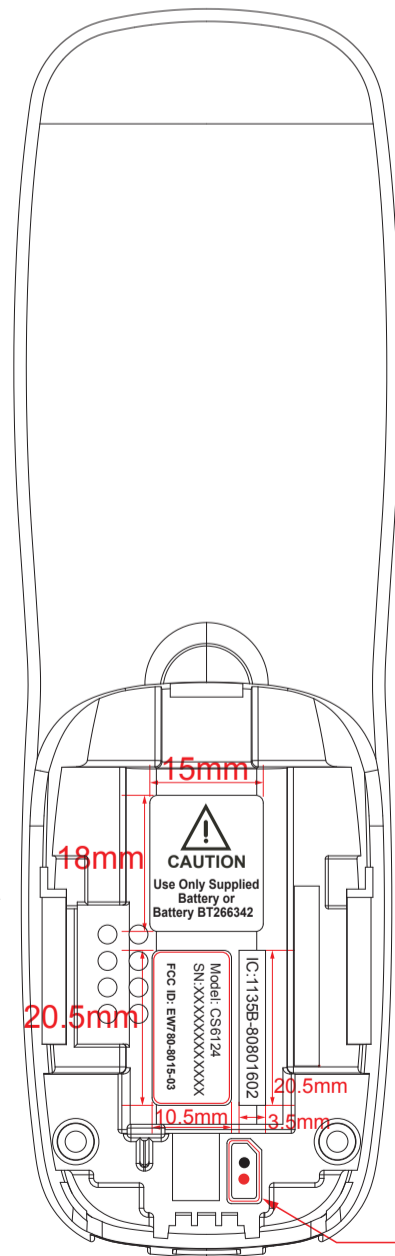

CS61X4-X DE58 Engraving draft

C Handset

SN Label 20X10mm

Model: CS6114 B SN:XXXXXXXXXXXX FCC ID: EW780-8015-03	Model: CS6114-11 B SN:XXXXXXXXXXXX FCC ID: EW780-8015-03
Model: CS6114-2 B SN:XXXXXXXXXXXX FCC ID: EW780-8015-03	Model: CS6114-21 B SN:XXXXXXXXXXXX FCC ID: EW780-8015-03
Model: CS6114 SN:XXXXXXXXXXXX FCC ID: EW780-8015-03	Model: CS6114-11 SN:XXXXXXXXXXXX FCC ID: EW780-8015-03
Model: CS6114-2 SN:XXXXXXXXXXXX FCC ID: EW780-8015-03	Model: CS6114-21 SN:XXXXXXXXXXXX FCC ID: EW780-8015-03

CAN { USA

C Telephone Base

Ci Handset

SN Label 28X10mm

Model: CS6124 B SN:XXXXXXXXXXXX FCC ID: EW780-8015-03	Model: CS6124-11 B SN:XXXXXXXXXXXX FCC ID: EW780-8015-03
Model: CS6124-2 B SN:XXXXXXXXXXXX FCC ID: EW780-8015-03	Model: CS6124-21 B SN:XXXXXXXXXXXX FCC ID: EW780-8015-03
Model: CS6124 SN:XXXXXXXXXXXX FCC ID: EW780-8015-03	Model: CS6124-11 SN:XXXXXXXXXXXX FCC ID: EW780-8015-03
Model: CS6124-2 SN:XXXXXXXXXXXX FCC ID: EW780-8015-03	Model: CS6124-21 SN:XXXXXXXXXXXX FCC ID: EW780-8015-03
Model: CS6124-31 SN:XXXXXXXXXXXX FCC ID: EW780-8015-03	Model: CS6120-2 SN:XXXXXXXXXXXX FCC ID: EW780-8015-03

CAN { USA

SN Label 28X10mm

Model: CS6114 B S/N:XXXXXXXXXXXX	Model: CS6114-11 B S/N:XXXXXXXXXXXX
Model: CS6114-2 B S/N:XXXXXXXXXXXX	Model: CS6114-21 B S/N:XXXXXXXXXXXX
Model: CS6114 S/N:XXXXXXXXXXXX	Model: CS6114-11 S/N:XXXXXXXXXXXX
Model: CS6114-2 S/N:XXXXXXXXXXXX	Model: CS6114-21 S/N:XXXXXXXXXXXX