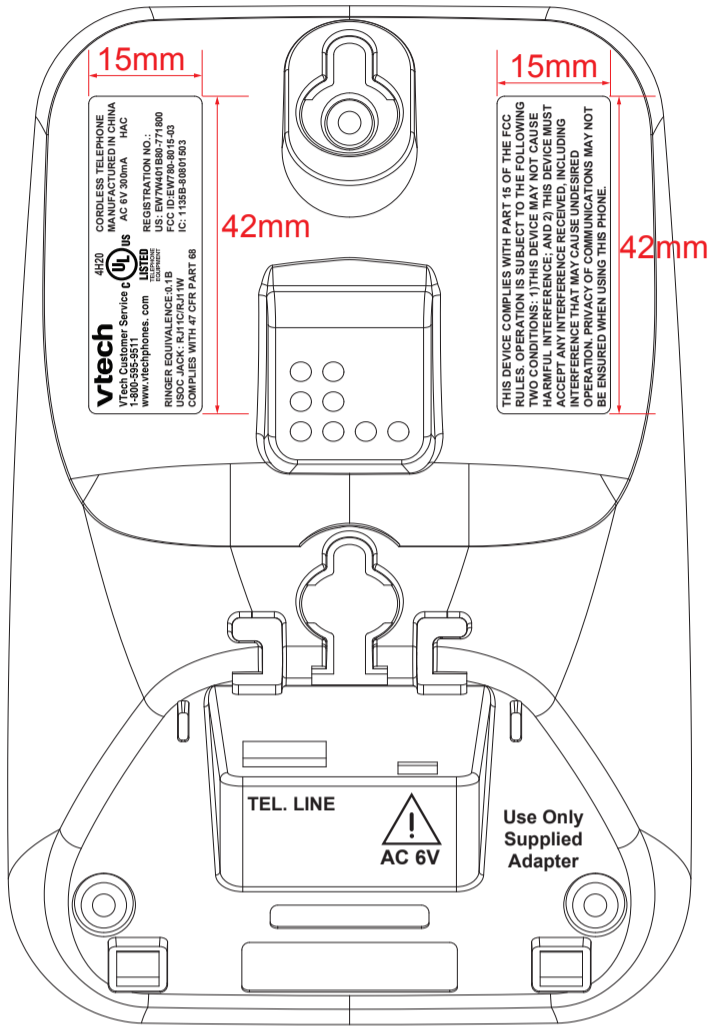

CS61X4-X DE58 Engraving draft

C Handset

SN Label 20X10mm

Model: CS6114 B SN:XXXXXXXXXXXX FCC ID: EW780-8015-03	Model: CS6114-11 B SN:XXXXXXXXXXXX FCC ID: EW780-8015-03
Model: CS6114-2 B SN:XXXXXXXXXXXX FCC ID: EW780-8015-03	Model: CS6114-21 B SN:XXXXXXXXXXXX FCC ID: EW780-8015-03
Model: CS6114 SN:XXXXXXXXXXXX FCC ID: EW780-8015-03	Model: CS6114-11 SN:XXXXXXXXXXXX FCC ID: EW780-8015-03
Model: CS6114-2 SN:XXXXXXXXXXXX FCC ID: EW780-8015-03	Model: CS6114-21 SN:XXXXXXXXXXXX FCC ID: EW780-8015-03

CAN { USA

C Telephone Base

Ci Handset

SN Label 28X10mm

Model: CS6124 B SN:XXXXXXXXXXXX FCC ID: EW780-8015-03	Model: CS6124-11 B SN:XXXXXXXXXXXX FCC ID: EW780-8015-03
Model: CS6124-2 B SN:XXXXXXXXXXXX FCC ID: EW780-8015-03	Model: CS6124-21 B SN:XXXXXXXXXXXX FCC ID: EW780-8015-03
Model: CS6124 SN:XXXXXXXXXXXX FCC ID: EW780-8015-03	Model: CS6124-11 SN:XXXXXXXXXXXX FCC ID: EW780-8015-03
Model: CS6124-2 SN:XXXXXXXXXXXX FCC ID: EW780-8015-03	Model: CS6124-21 SN:XXXXXXXXXXXX FCC ID: EW780-8015-03
Model: CS6124-31 SN:XXXXXXXXXXXX FCC ID: EW780-8015-03	Model: CS6120-2 SN:XXXXXXXXXXXX FCC ID: EW780-8015-03

CAN { USA

SN Label 28X10mm

Model: CS6114 B S/N:XXXXXXXXXXXX	Model: CS6114-11 B S/N:XXXXXXXXXXXX
Model: CS6114-2 B S/N:XXXXXXXXXXXX	Model: CS6114-21 B S/N:XXXXXXXXXXXX
Model: CS6114 S/N:XXXXXXXXXXXX	Model: CS6114-11 S/N:XXXXXXXXXXXX
Model: CS6114-2 S/N:XXXXXXXXXXXX	Model: CS6114-21 S/N:XXXXXXXXXXXX