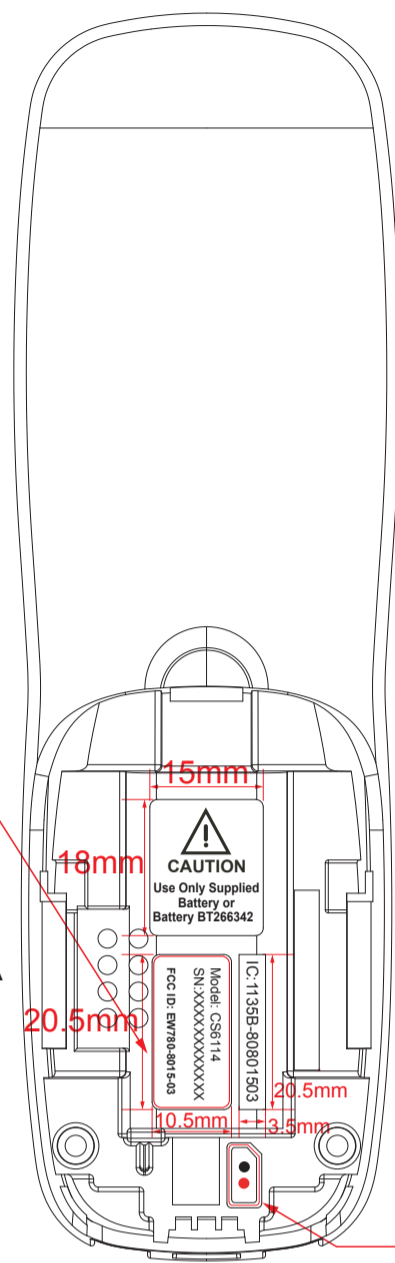

CS61X4-X DE58 Engraving draft

C Handset

SN Label 20X10mm

Model: CS6114 B SN:XXXXXXXXXXXX FCC ID: EW780-8015-03	Model: CS6114-11 B SN:XXXXXXXXXXXX FCC ID: EW780-8015-03
Model: CS6114-2 B SN:XXXXXXXXXXXX FCC ID: EW780-8015-03	Model: CS6114-21 B SN:XXXXXXXXXXXX FCC ID: EW780-8015-03
Model: CS6114 SN:XXXXXXXXXXXX FCC ID: EW780-8015-03	Model: CS6114-11 SN:XXXXXXXXXXXX FCC ID: EW780-8015-03
Model: CS6114-2 SN:XXXXXXXXXXXX FCC ID: EW780-8015-03	Model: CS6114-21 SN:XXXXXXXXXXXX FCC ID: EW780-8015-03

CAN { USA

C Telephone Base

Ci Handset

SN Label 28X10mm

Model: CS6124 B SN:XXXXXXXXXXXX FCC ID: EW780-8015-03	Model: CS6124-11 B SN:XXXXXXXXXXXX FCC ID: EW780-8015-03
Model: CS6124-2 B SN:XXXXXXXXXXXX FCC ID: EW780-8015-03	Model: CS6124-21 B SN:XXXXXXXXXXXX FCC ID: EW780-8015-03
Model: CS6124 SN:XXXXXXXXXXXX FCC ID: EW780-8015-03	Model: CS6124-11 SN:XXXXXXXXXXXX FCC ID: EW780-8015-03
Model: CS6124-2 SN:XXXXXXXXXXXX FCC ID: EW780-8015-03	Model: CS6124-21 SN:XXXXXXXXXXXX FCC ID: EW780-8015-03
Model: CS6124-31 SN:XXXXXXXXXXXX FCC ID: EW780-8015-03	Model: CS6120-2 SN:XXXXXXXXXXXX FCC ID: EW780-8015-03

CAN { USA

SN Label 28X10mm

Model: CS6114 B S/N:XXXXXXXXXXXX	Model: CS6114-11 B S/N:XXXXXXXXXXXX
Model: CS6114-2 B S/N:XXXXXXXXXXXX	Model: CS6114-21 B S/N:XXXXXXXXXXXX
Model: CS6114 S/N:XXXXXXXXXXXX	Model: CS6114-11 S/N:XXXXXXXXXXXX
Model: CS6114-2 S/N:XXXXXXXXXXXX	Model: CS6114-21 S/N:XXXXXXXXXXXX