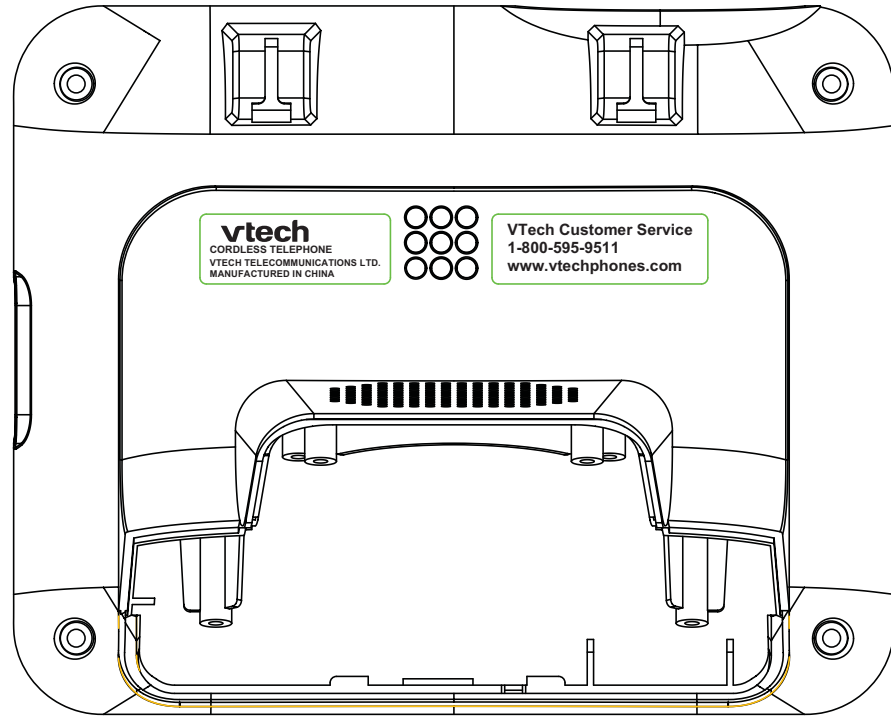

- MODEL#: DS6401
SN:XXXXXXXXXXXX
- MODEL#: DS6421
SN:XXXXXXXXXXXX
- MODEL#: DS6421-2
SN:XXXXXXXXXXXX
- MODEL#: DS6421-3
SN:XXXXXXXXXXXX
- MODEL#: DS6421-4
SN:XXXXXXXXXXXX

SN LABEL
20X10mm

BS BTM

SN LABEL
28X10mm