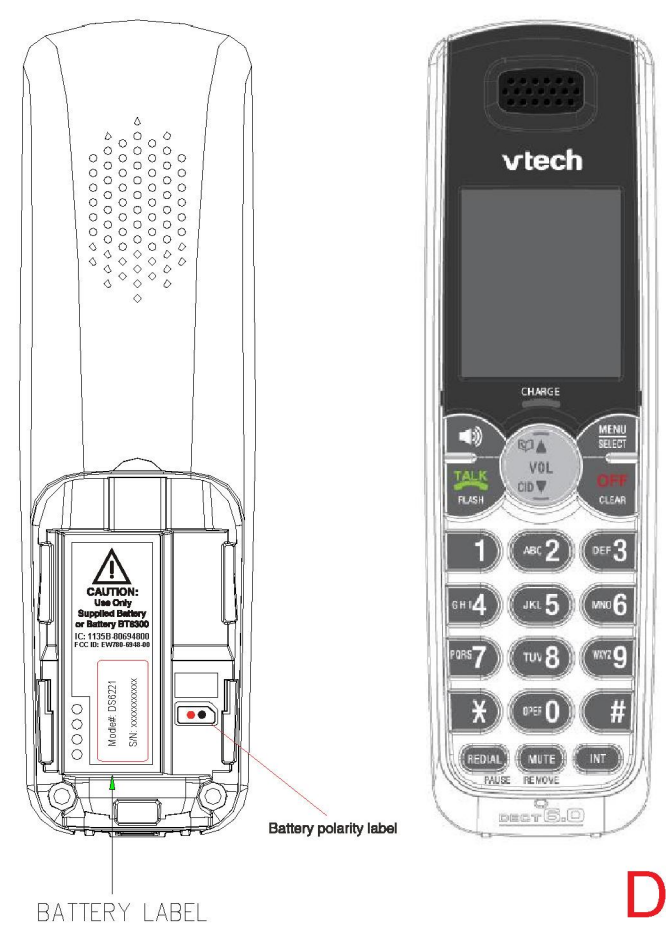

HS

- DS6201
- DS6221
- DS6221-2
- DS6221-3
- DS6221-4
- DS6221-5
- DS6222-4
- DS6222-5
- DS6211
- DS6211-2

Model#: DS6221
S/N: xxxxxxxxxxxx
20x10mm