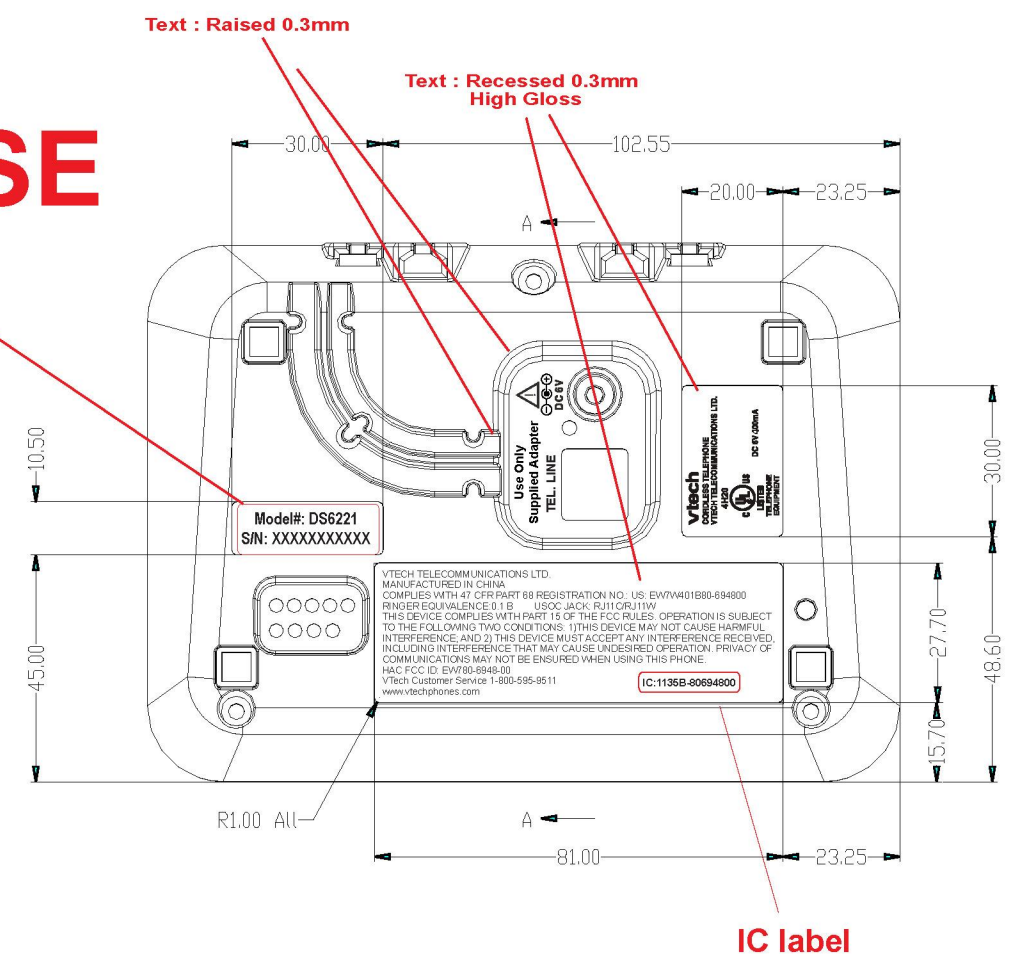

CI BASE

SN Label

Model#: DS6221
S/N: XXXXXXXXXX

- DS6221
- DS6221-2
- DS6221-3
- DS6221-4
- DS6221-5
- DS6222-4
- DS6222-5

C BASE

SN Label

Model#: DS6211
S/N: XXXXXXXXXX

- DS6211
- DS6211-2

HS

- DS6201
- DS6221
- DS6221-2
- DS6221-3
- DS6221-4
- DS6221-5
- DS6222-4
- DS6222-5
- DS6211
- DS6211-2

Model#: DS6221
S/N: xxxxxxxxxxxx
20x10mm

Model#: DS6201
S/N: XXXXXXXXXX
DS6201

DS6221-2, DS6221-3, DS6221-4, DS6221-5, DS6222-4, DS6222-5, DS6211-2 CHARGER