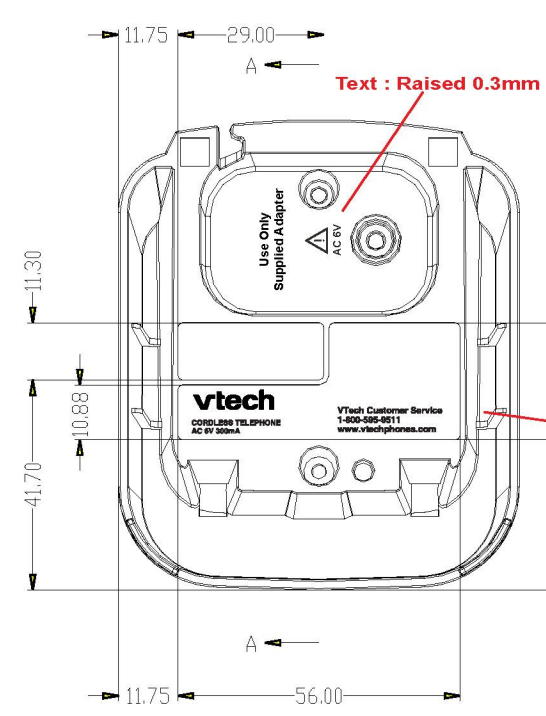

HS

- DS6201
- DS6221
- DS6221-2
- DS6221-3
- DS6221-4
- DS6221-5
- DS6222-4
- DS6222-5
- DS6211
- DS6211-2

Model#: DS6221
S/N: xxxxxxxxxxxx
20x10mm