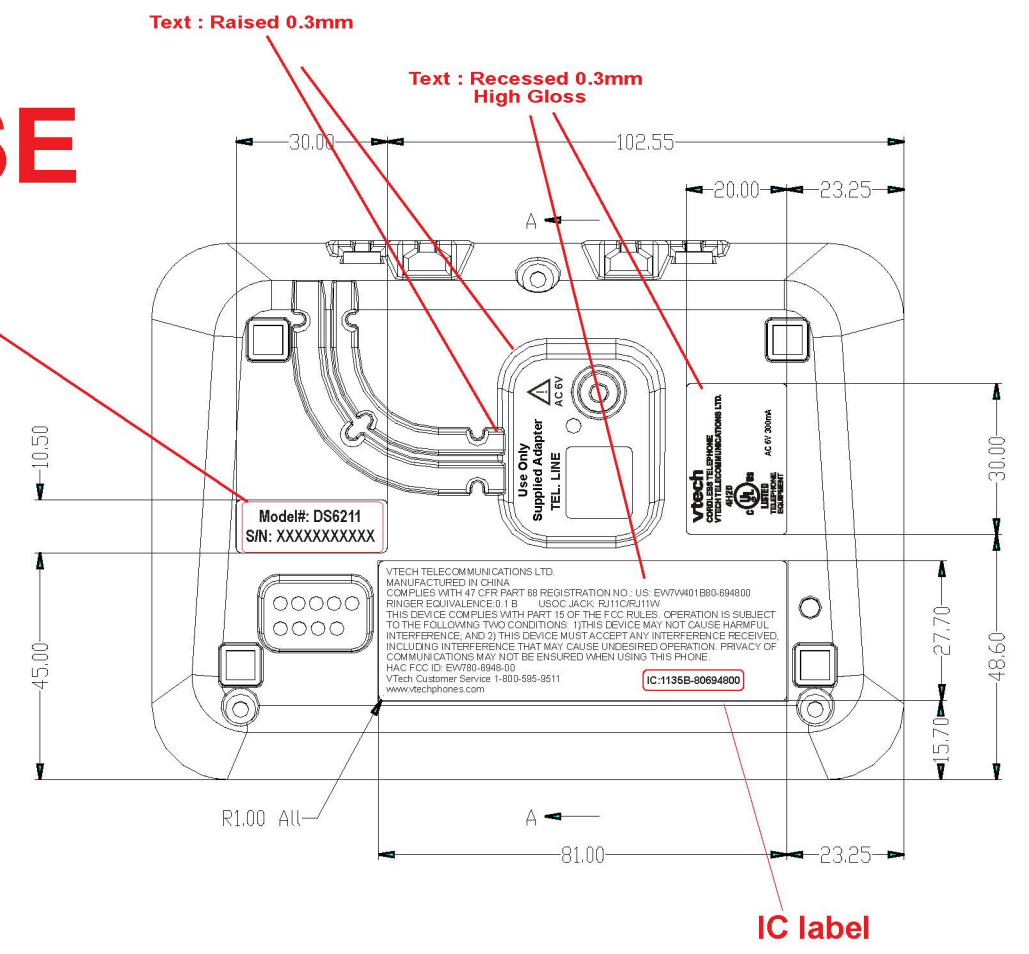

CI BASE

SN Label

Model#: DS6221
S/N: XXXXXXXXXX

- DS6221
- DS6221-2
- DS6221-3
- DS6221-4
- DS6221-5
- DS6222-4
- DS6222-5

C BASE

SN Label

Model#: DS6211
S/N: XXXXXXXXXX

- DS6211
- DS6211-2

HS

- DS6201
- DS6221
- DS6221-2
- DS6221-3
- DS6221-4
- DS6221-5
- DS6222-4
- DS6222-5
- DS6211
- DS6211-2

Model#: DS6221
S/N: xxxxxxxxxxxx
20x10mm

Model#: DS6201
S/N: XXXXXXXXXX
DS6201

DS6221-2, DS6221-3, DS6221-4, DS6221-5, DS6222-4, DS6222-5, DS6211-2 CHARGER