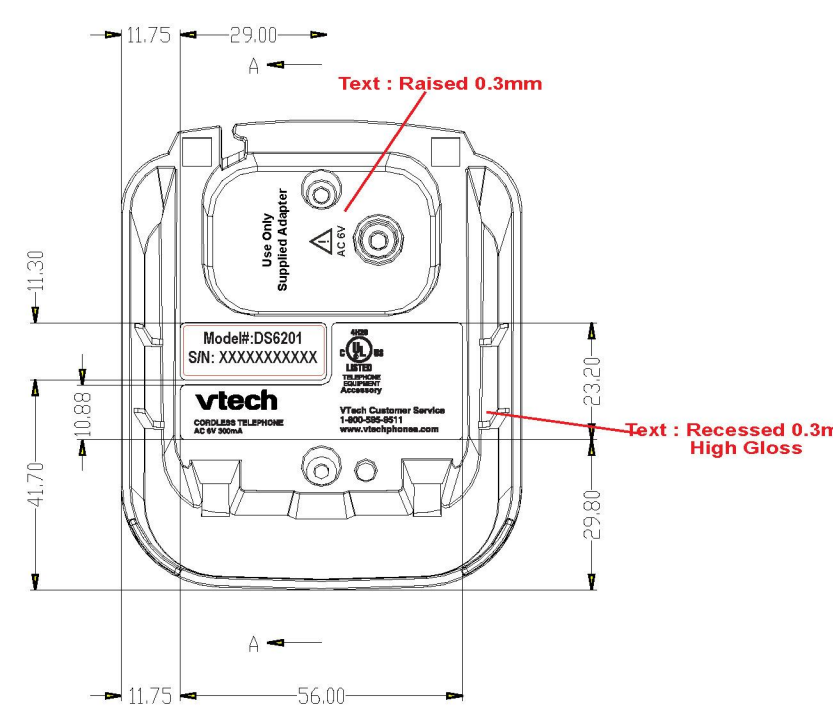

Model#: DS6201
S/N: XXXXXXXXXX
DS6201