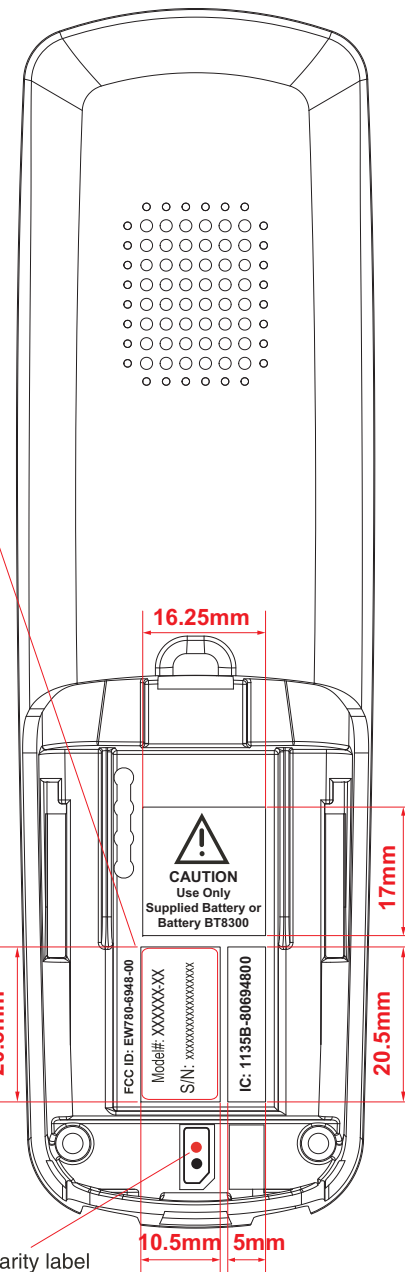

CS62X9 Engraving Draft

Ci BS

SN Label

- | | |
|--|--|
| Model#: CS6229
S/N: XXXXXXXXXXXXX | Model#: CS6229-2
S/N: XXXXXXXXXXXXX |
| Model#: CS6229-3
S/N: XXXXXXXXXXXXX | Model#: CS6229-4
S/N: XXXXXXXXXXXXX |
| Model#: CS6229-5
S/N: XXXXXXXXXXXXX | |

CS62X9 Engraving Draft

CBS

Model#: CS6219 S/N: XXXXXXXXXXXX	Model#: CS6219-2 S/N: XXXXXXXXXXXX
Model#: CS6219-3 S/N: XXXXXXXXXXXX	Model#: CS6219-4 S/N: XXXXXXXXXXXX
Model#: CS6219-5 S/N: XXXXXXXXXXXX	

CS62X9 Engraving Draft

HS

SN LABEL

Modle#: CS6219 S/N: xxxxxxxxxxxx	Modle#: CS6229 S/N: xxxxxxxxxxxx
Modle#: CS6219-2 S/N: xxxxxxxxxxxx	Modle#: CS6229-2 S/N: xxxxxxxxxxxx
Modle#: CS6209 S/N: xxxxxxxxxxxx	Modle#: CS6229-3 S/N: xxxxxxxxxxxx
Modle#: CS6229-5 S/N: xxxxxxxxxxxx	Modle#: CS6229-4 S/N: xxxxxxxxxxxx

Modle#: CS6219-5 S/N: xxxxxxxxxxxx	Modle#: CS6219-4 S/N: xxxxxxxxxxxx
Modle#: CS6219-3 S/N: xxxxxxxxxxxx	

20X10mm

Battery polarity label