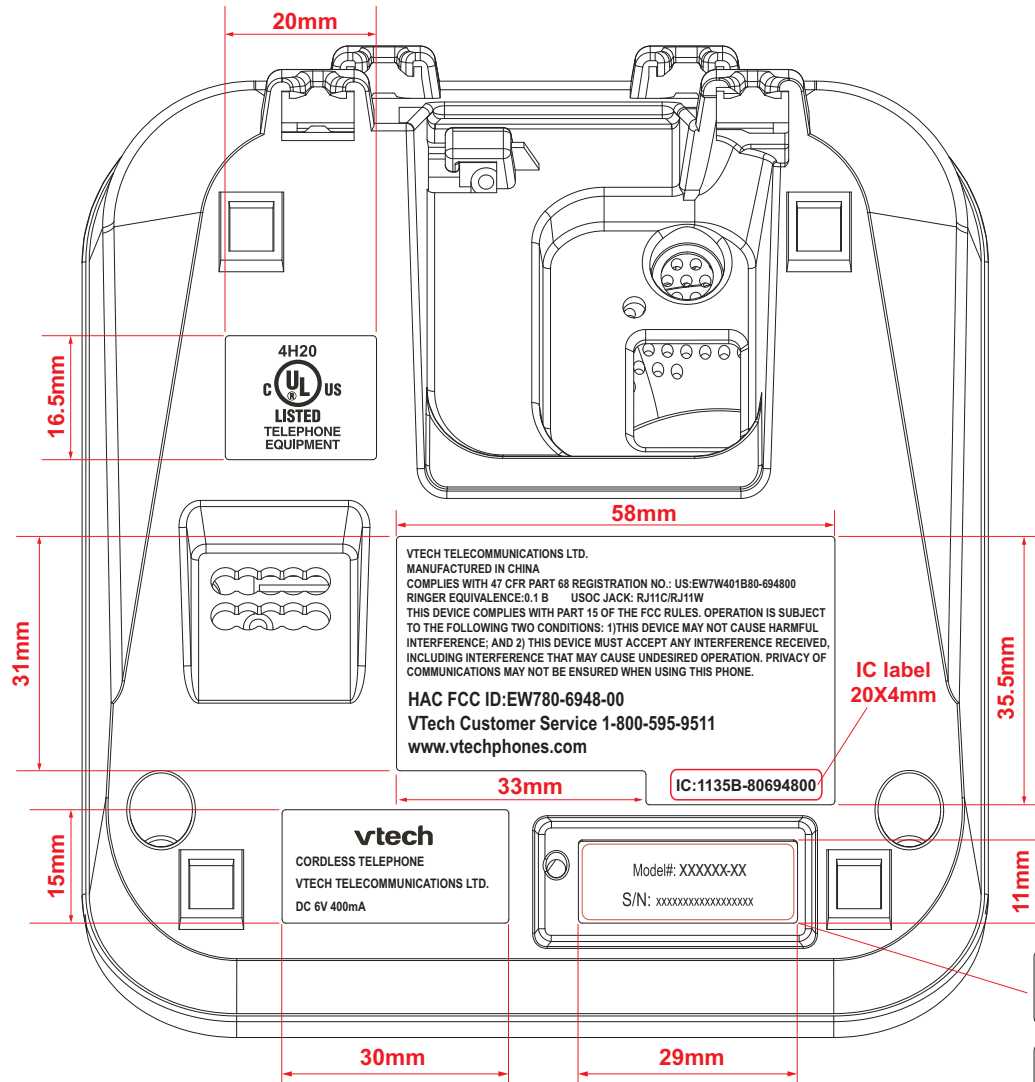

CS62X9 Engraving Draft

Ci BS

SN Label

- | | |
|--|--|
| Model#: CS6229
S/N: XXXXXXXXXXXXX | Model#: CS6229-2
S/N: XXXXXXXXXXXXX |
| Model#: CS6229-3
S/N: XXXXXXXXXXXXX | Model#: CS6229-4
S/N: XXXXXXXXXXXXX |
| Model#: CS6229-5
S/N: XXXXXXXXXXXXX | |

Modle#: CS6219-5 S/N: xxxxxxxxxxxx	Modle#: CS6219-4 S/N: xxxxxxxxxxxx
Modle#: CS6219-3 S/N: xxxxxxxxxxxx	

20X10mm

Battery polarity label