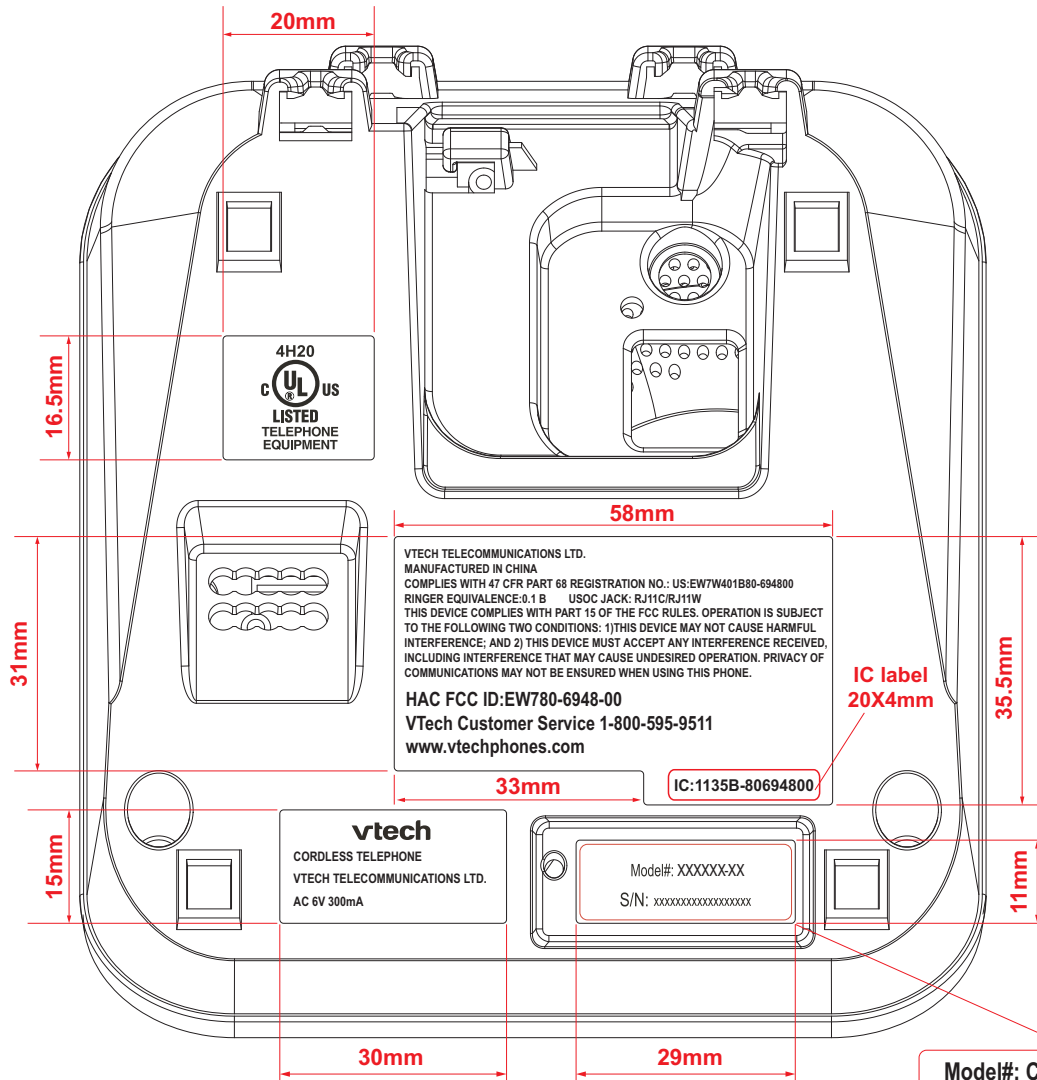

CS62X9 Engraving Draft

CBS

Model#: CS6219 S/N: XXXXXXXXXXXX	Model#: CS6219-2 S/N: XXXXXXXXXXXX
Model#: CS6219-3 S/N: XXXXXXXXXXXX	Model#: CS6219-4 S/N: XXXXXXXXXXXX
Model#: CS6219-5 S/N: XXXXXXXXXXXX