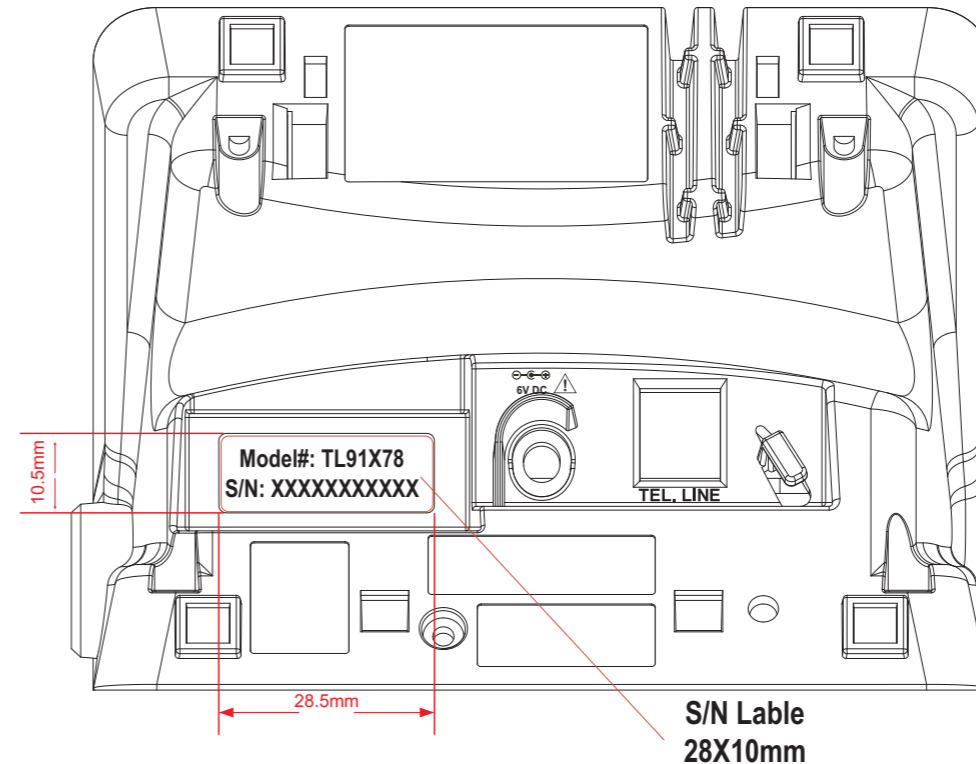

TL92X78 BS FCC Update

**S/N Label
28X10mm**

Model#: TL92278
S/N: XXXXXXXXXXXX

Model#: TL92378
S/N: XXXXXXXXXXXX

Model#: TL92328
S/N: XXXXXXXXXXXX

TL91X78 BS FCC Update

- Model#: TL91178
S/N: XXXXXXXXXXXX
- Model#: TL91278
S/N: XXXXXXXXXXXX
- Model#: TL91378
S/N: XXXXXXXXXXXX