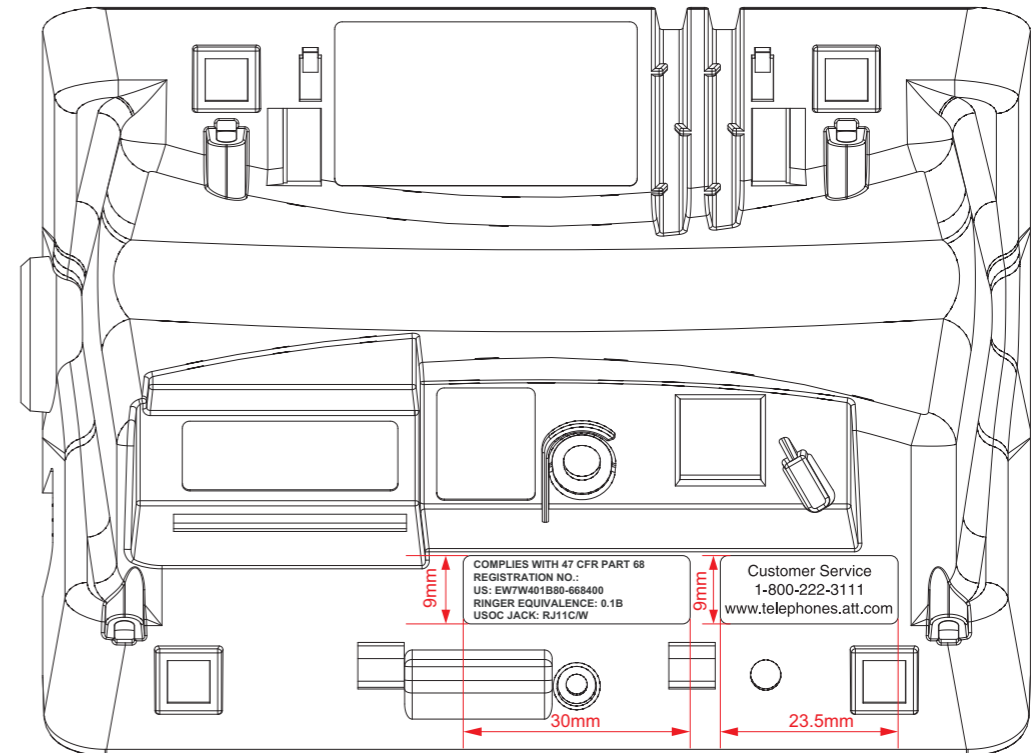

TL92X78 BS FCC Update

**S/N Label
28X10mm**

Model#: TL92278
S/N: XXXXXXXXXXXX

Model#: TL92378
S/N: XXXXXXXXXXXX

Model#: TL92328
S/N: XXXXXXXXXXXX

TL91X78 BS FCC Update

- Model#: TL91178
S/N: XXXXXXXXXXXX
- Model#: TL91278
S/N: XXXXXXXXXXXX
- Model#: TL91378
S/N: XXXXXXXXXXXX