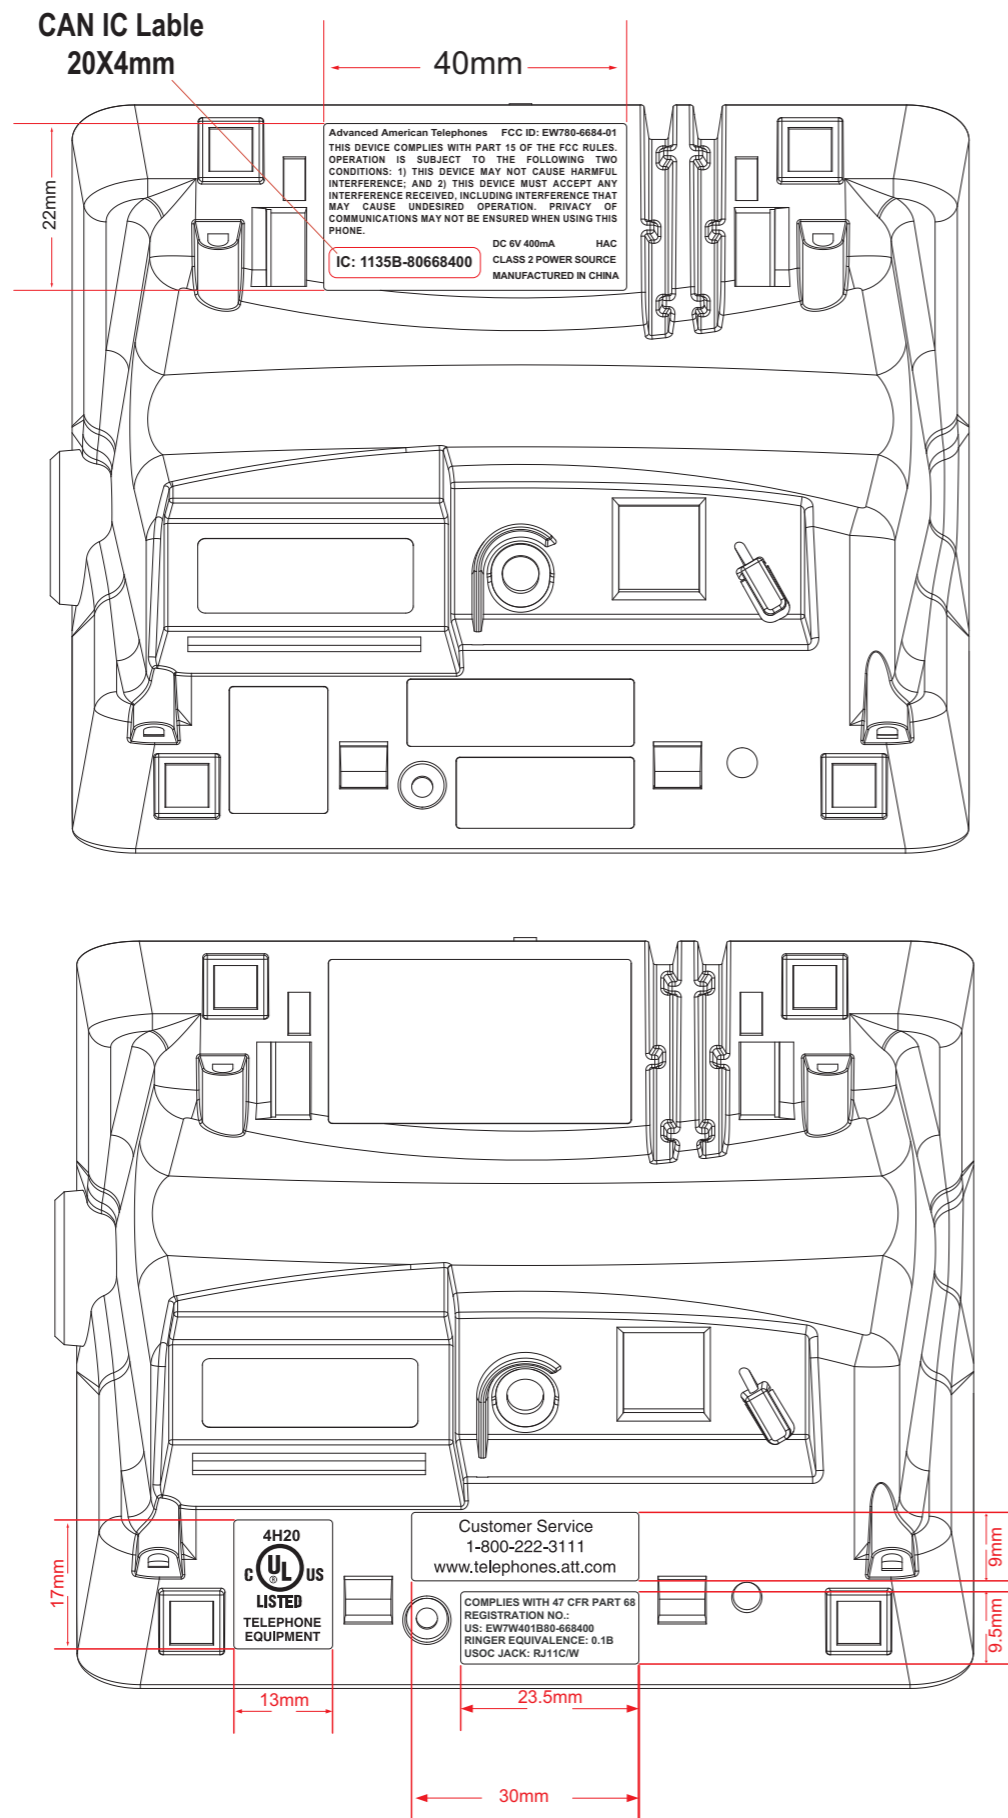

TL92X78 BS FCC Update

**S/N Label
28X10mm**

Model#: TL92278
S/N: XXXXXXXXXXXX

Model#: TL92378
S/N: XXXXXXXXXXXX

Model#: TL92328
S/N: XXXXXXXXXXXX

TL91X78 BS FCC Update

- Model#: TL91178
S/N: XXXXXXXXXXXX
- Model#: TL91278
S/N: XXXXXXXXXXXX
- Model#: TL91378
S/N: XXXXXXXXXXXX