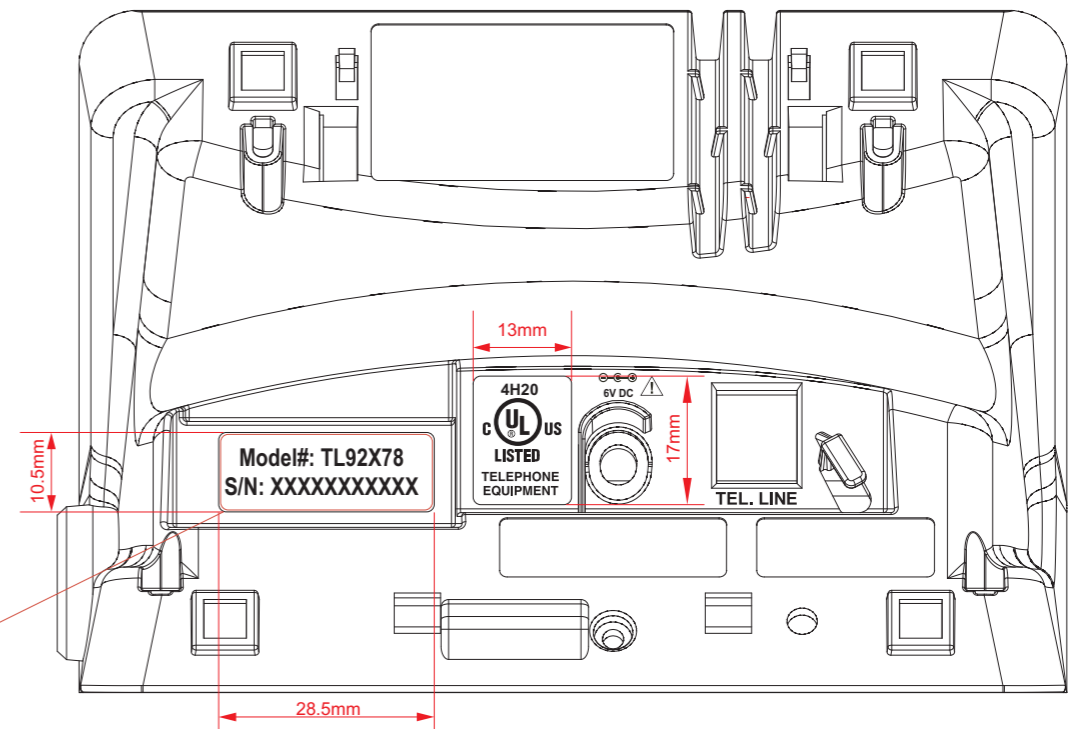

TL92X78 BS FCC Update

**S/N Label
28X10mm**

Model#: TL92278
S/N: XXXXXXXXXXXX

Model#: TL92378
S/N: XXXXXXXXXXXX

Model#: TL92328
S/N: XXXXXXXXXXXX

TL91X78 BS FCC Update

- Model#: TL91178
S/N: XXXXXXXXXXXX
- Model#: TL91278
S/N: XXXXXXXXXXXX
- Model#: TL91378
S/N: XXXXXXXXXXXX