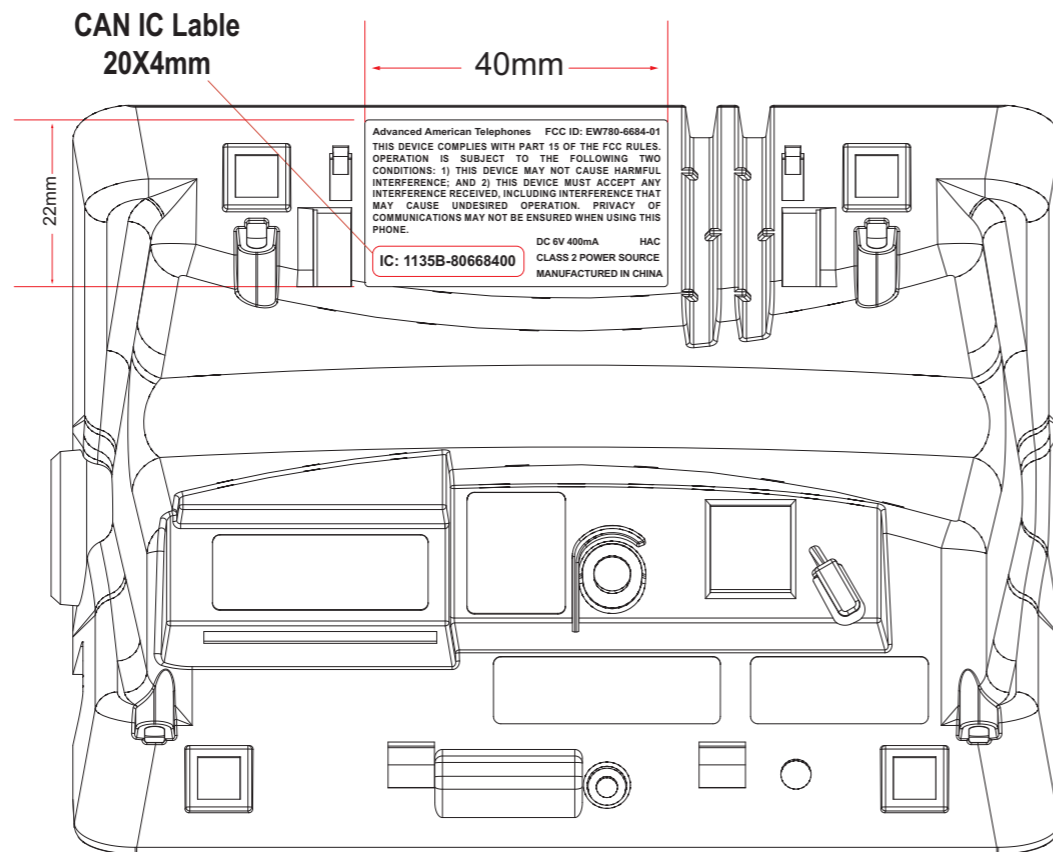

TL92X78 BS FCC Update

**S/N Label
28X10mm**

Model#: TL92278
S/N: XXXXXXXXXXXX

Model#: TL92378
S/N: XXXXXXXXXXXX

Model#: TL92328
S/N: XXXXXXXXXXXX

TL91X78 BS FCC Update

- Model#: TL91178
S/N: XXXXXXXXXXXX
- Model#: TL91278
S/N: XXXXXXXXXXXX
- Model#: TL91378
S/N: XXXXXXXXXXXX