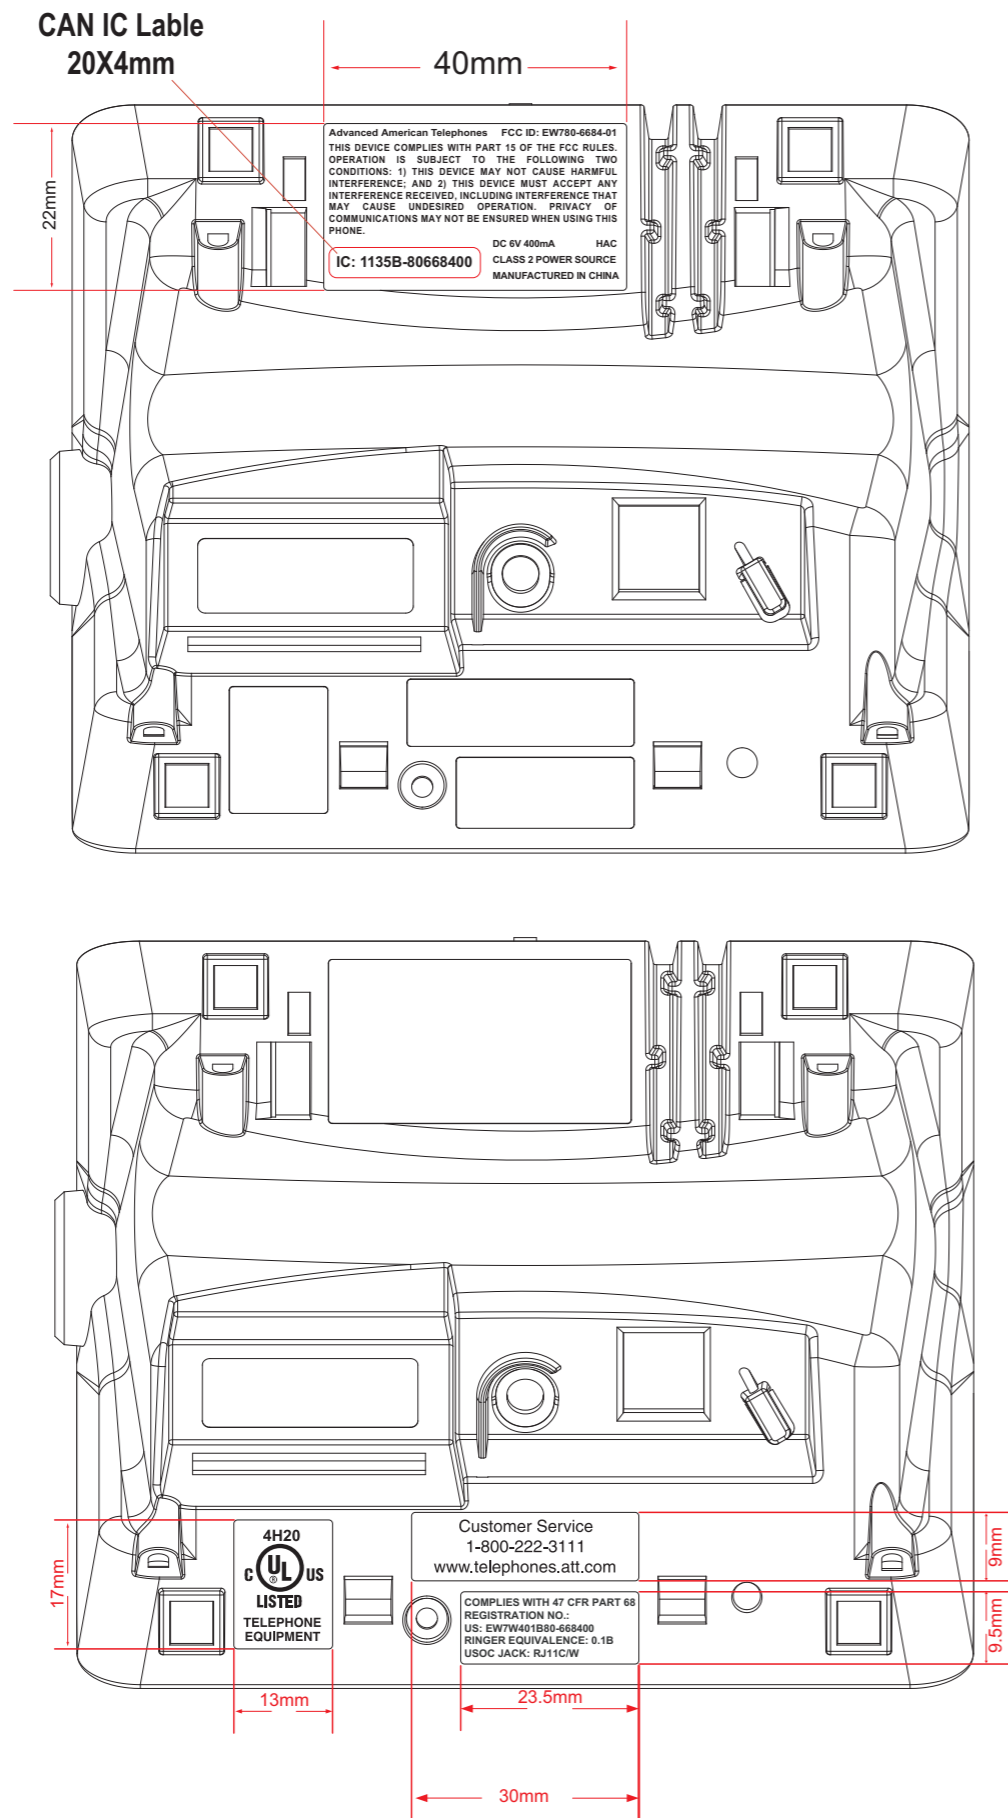

TL91X78 BS FCC Update

- Model#: TL91178
S/N: XXXXXXXXXXXX
- Model#: TL91278
S/N: XXXXXXXXXXXX
- Model#: TL91378
S/N: XXXXXXXXXXXX

TL92X78 BS FCC Update

S/N Label
28X10mm

Model#: TL92278
S/N: XXXXXXXXXXXX

Model#: TL92378
S/N: XXXXXXXXXXXX

Model#: TL92328
S/N: XXXXXXXXXXXX