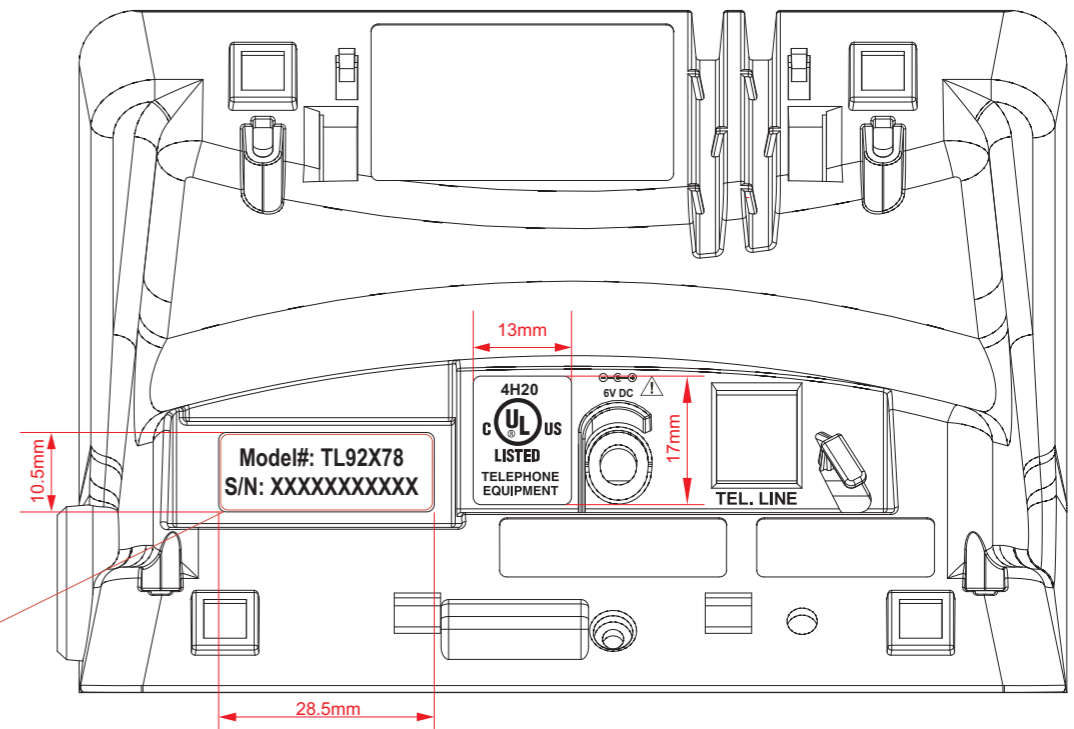

TL91X78 BS FCC Update

- Model#: TL91178
S/N: XXXXXXXXXXXX
- Model#: TL91278
S/N: XXXXXXXXXXXX
- Model#: TL91378
S/N: XXXXXXXXXXXX

TL92X78 BS FCC Update

S/N Label
28X10mm

Model#: TL92278
S/N: XXXXXXXXXXXX

Model#: TL92378
S/N: XXXXXXXXXXXX

Model#: TL92328
S/N: XXXXXXXXXXXX