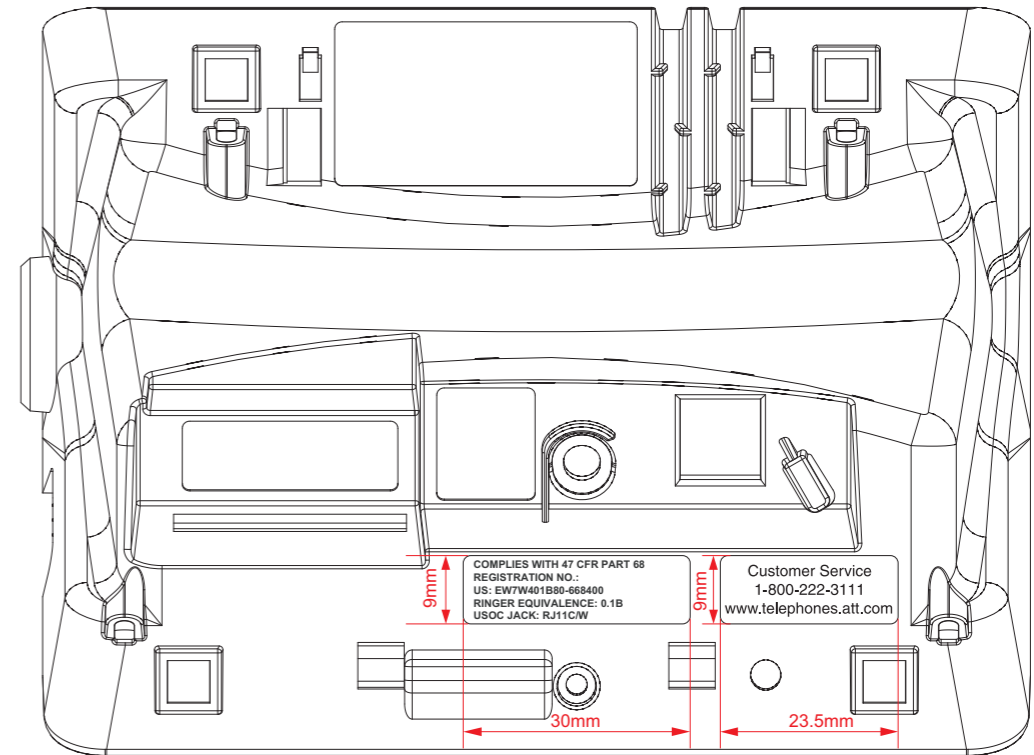

TL91X78 BS FCC Update

- Model#: TL91178
S/N: XXXXXXXXXXXX
- Model#: TL91278
S/N: XXXXXXXXXXXX
- Model#: TL91378
S/N: XXXXXXXXXXXX

TL92X78 BS FCC Update

S/N Label
28X10mm

Model#: TL92278
S/N: XXXXXXXXXXXX

Model#: TL92378
S/N: XXXXXXXXXXXX

Model#: TL92328
S/N: XXXXXXXXXXXX