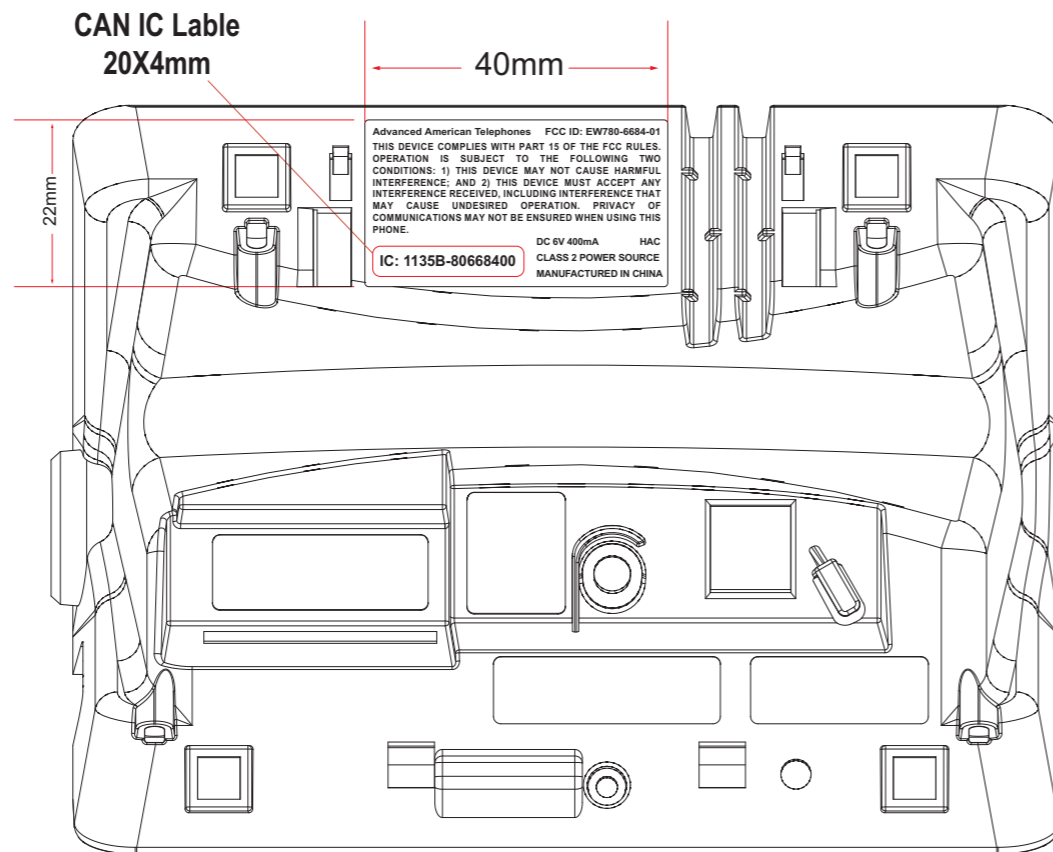

TL91X78 BS FCC Update

- Model#: TL91178
S/N: XXXXXXXXXXXX
- Model#: TL91278
S/N: XXXXXXXXXXXX
- Model#: TL91378
S/N: XXXXXXXXXXXX

TL92X78 BS FCC Update

S/N Label
28X10mm

Model#: TL92278
S/N: XXXXXXXXXXXX

Model#: TL92378
S/N: XXXXXXXXXXXX

Model#: TL92328
S/N: XXXXXXXXXXXX