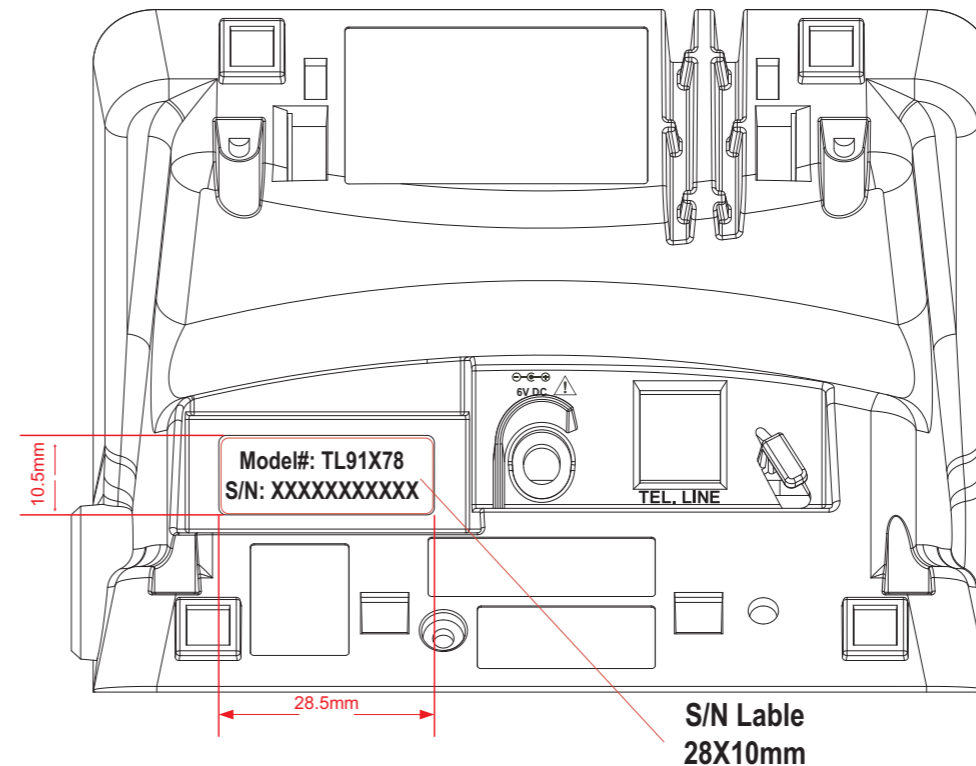

TL91X78 BS FCC Update

- Model#: TL91178
S/N: XXXXXXXXXXXX
- Model#: TL91278
S/N: XXXXXXXXXXXX
- Model#: TL91378
S/N: XXXXXXXXXXXX

TL92X78 BS FCC Update

S/N Label
28X10mm

Model#: TL92278
S/N: XXXXXXXXXXXX

Model#: TL92378
S/N: XXXXXXXXXXXX

Model#: TL92328
S/N: XXXXXXXXXXXX