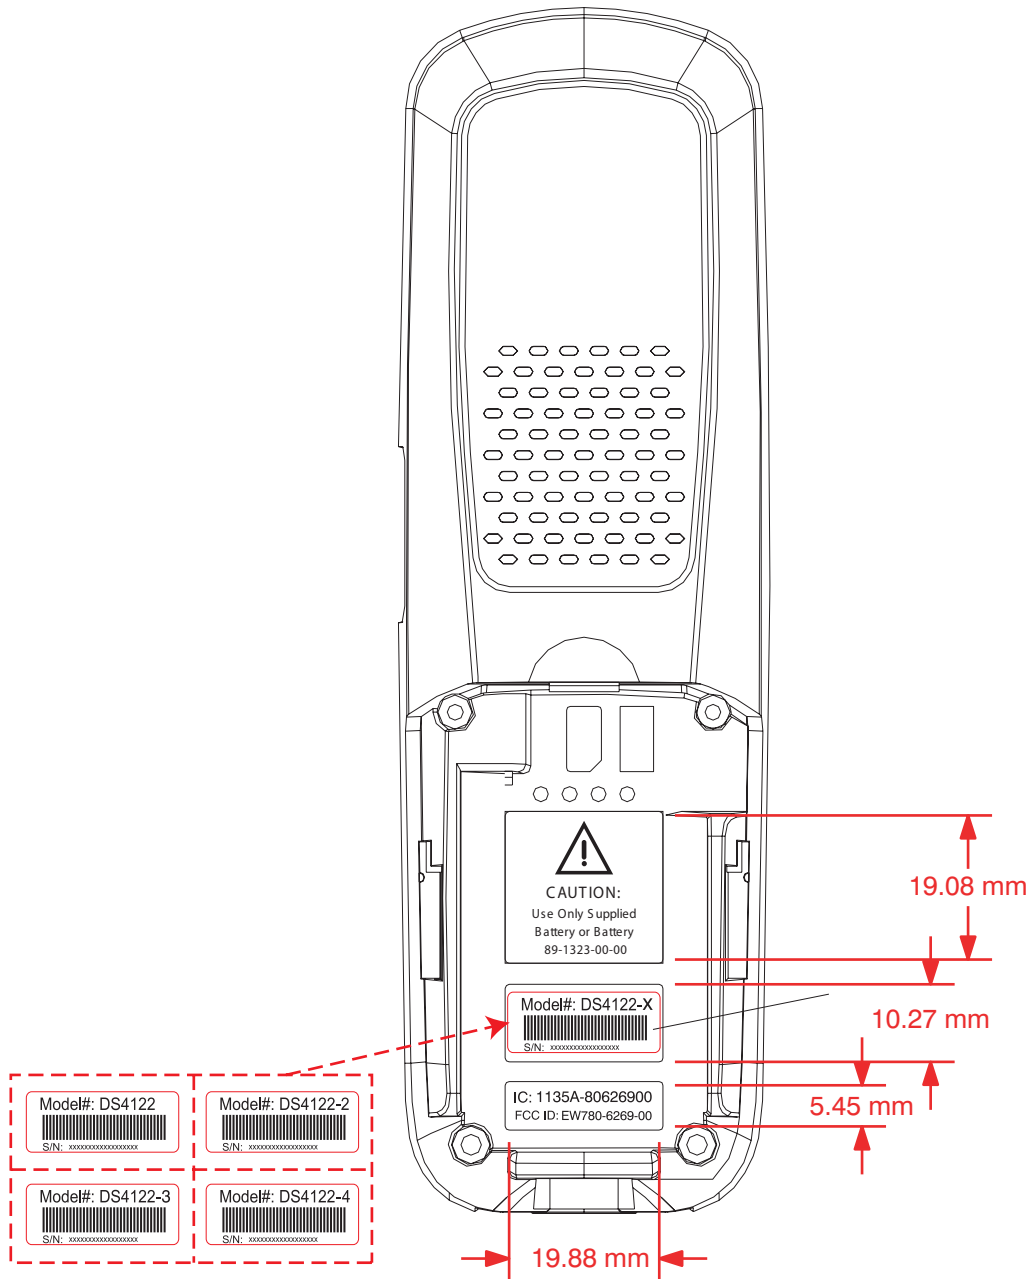

DS4122 ENGRAVING

HS