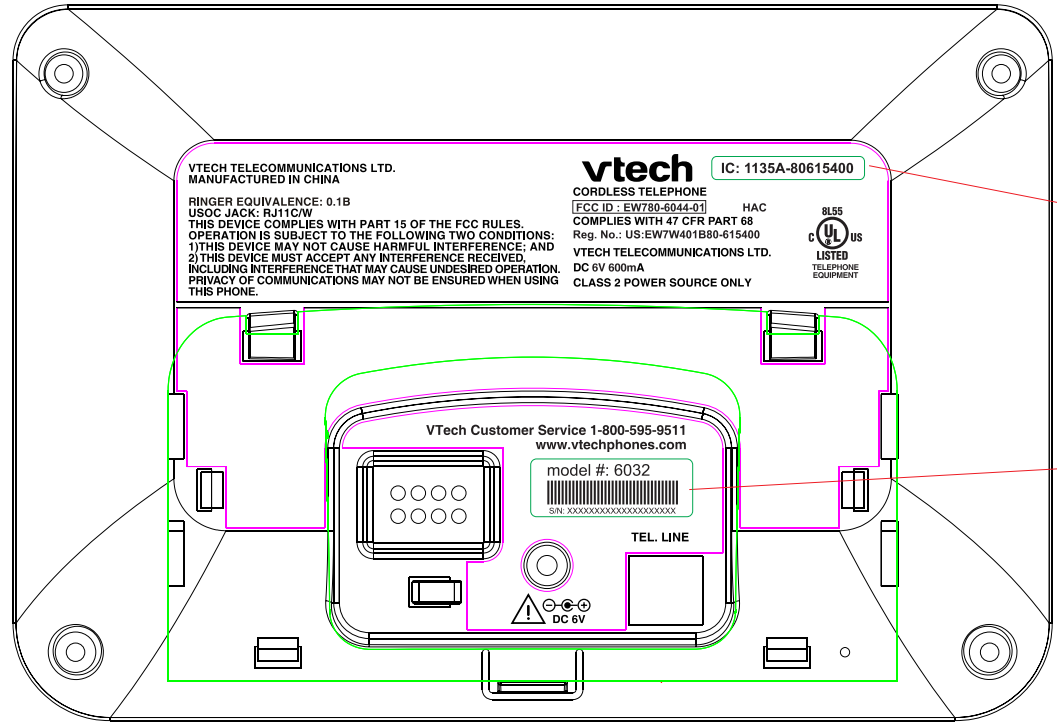

IC LABEL (26.4x4mm)

s/n LABEL
Size: 28x10mm

Scale 1:1

vtech

IC: 1135A-80615400

IC LABEL (26.4x4mm)

s/n LABEL
Size: 28x10mm