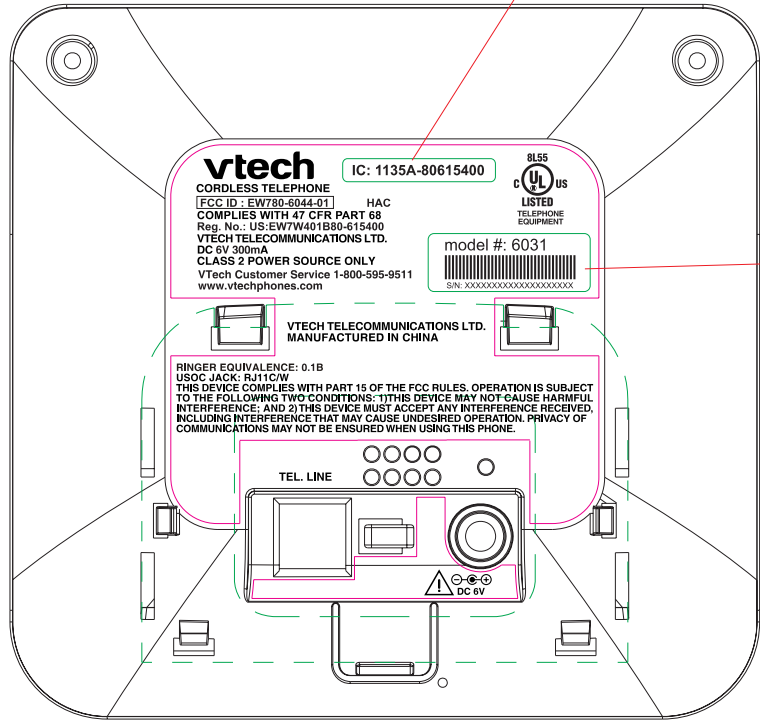

IC LABEL (26.4x4mm)

s/n LABEL
Size: 28x10mm

Scale 1:1

vtech

IC: 1135A-80615400

IC LABEL (26.4x4mm)

s/n LABEL
Size: 28x10mm