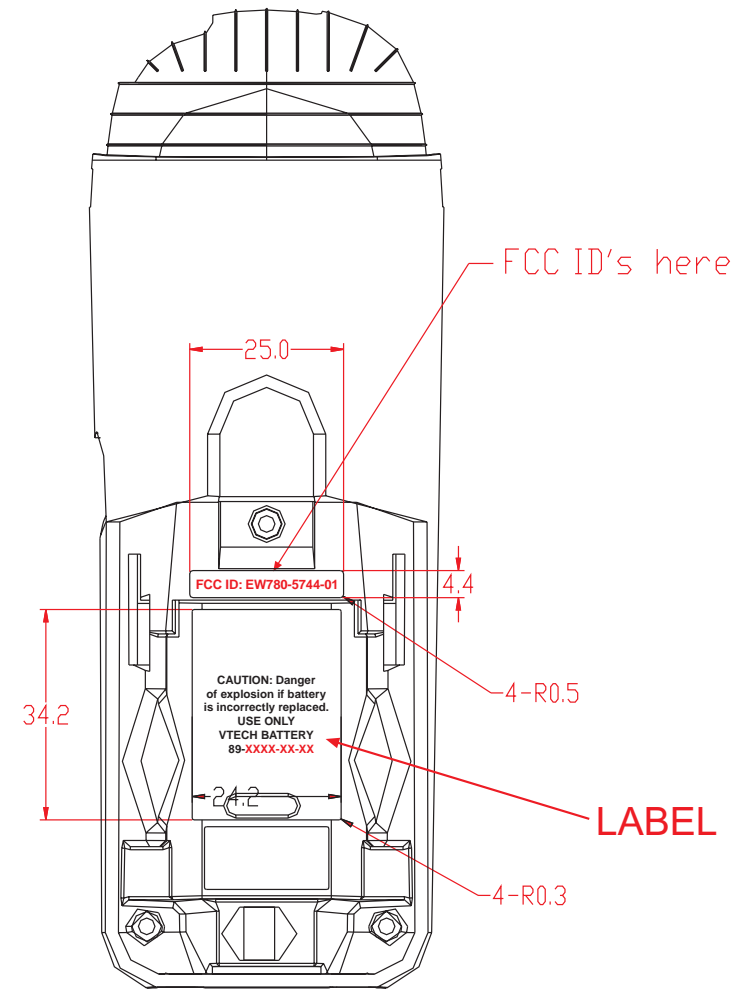

AT&T E2116 (M/A) engraving

BS

HS