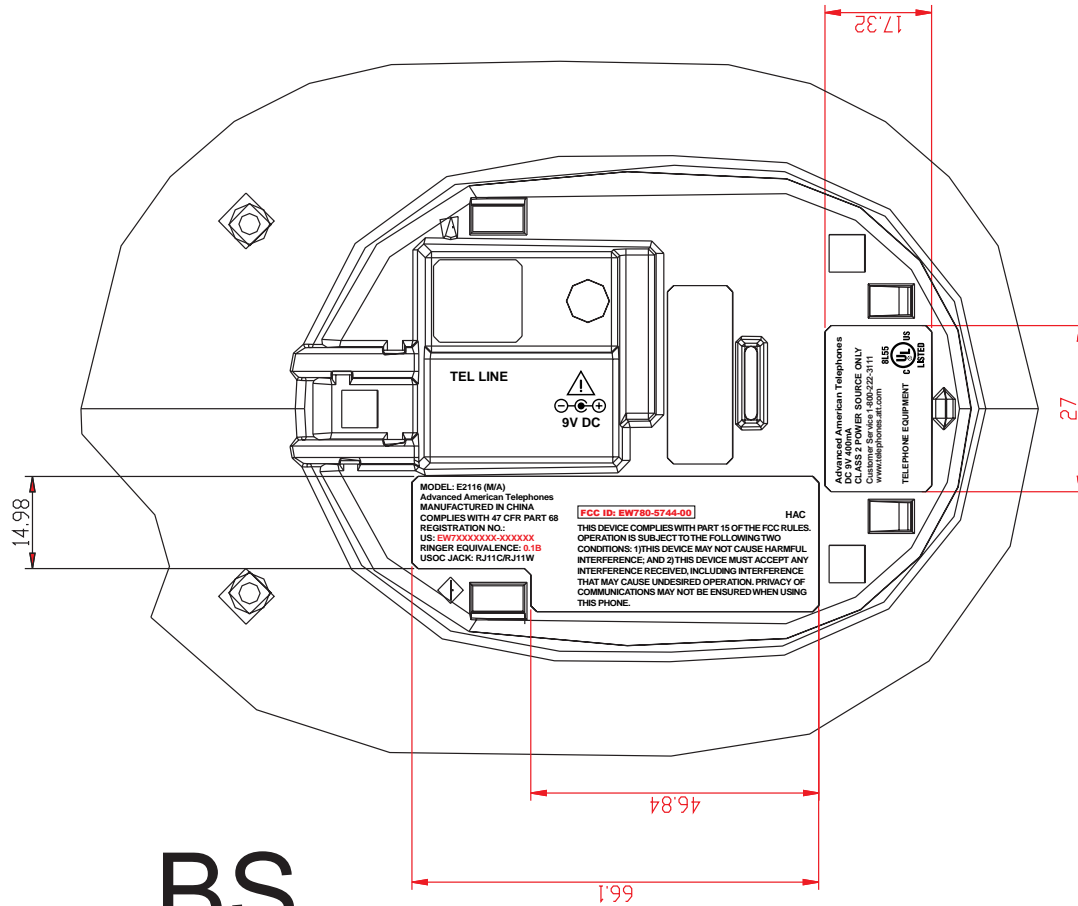

AT&T E2116 (M/A) engraving

BS

HS