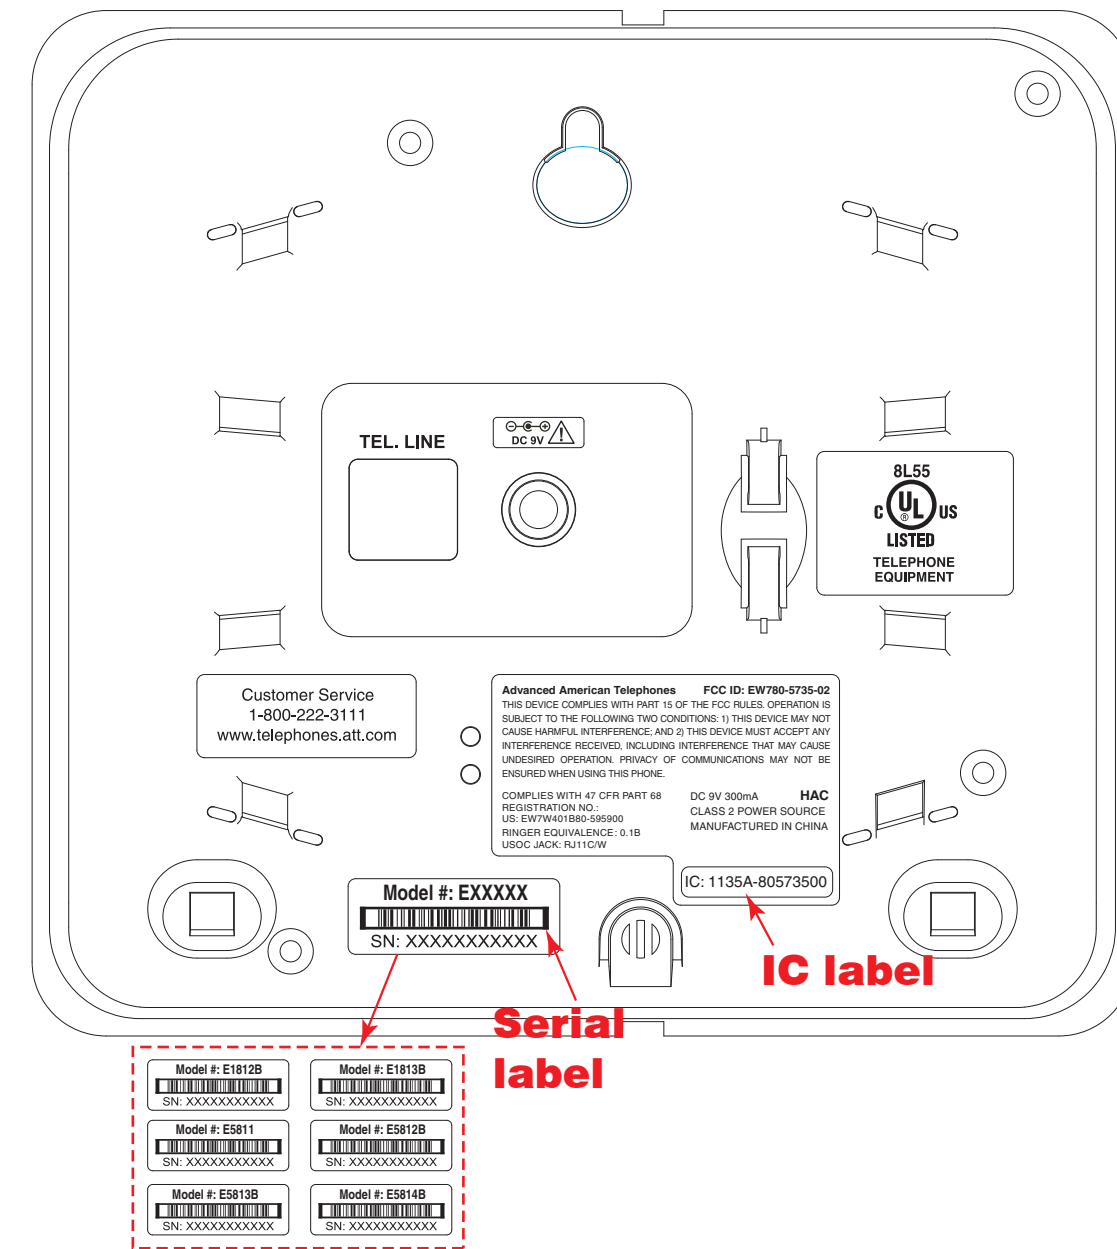

BEKEN MODELS ENGRAVING

30-007544-001-110 HS REAR

(FOR E5811/E5812B/E5813B/E5814B/E1812B/E1813B
E5802B/E5804/E5833B/E1802B)

30-007568-000-100 BS BTM

(FOR E5811/E5812B/E5813B/E5814B/E1812B/E1813B)

30-007568-010-100 BS BTM

(FOR E5802B/E5804/E5833B/E1802B)

30-007228-010-100 CHARGER BTM