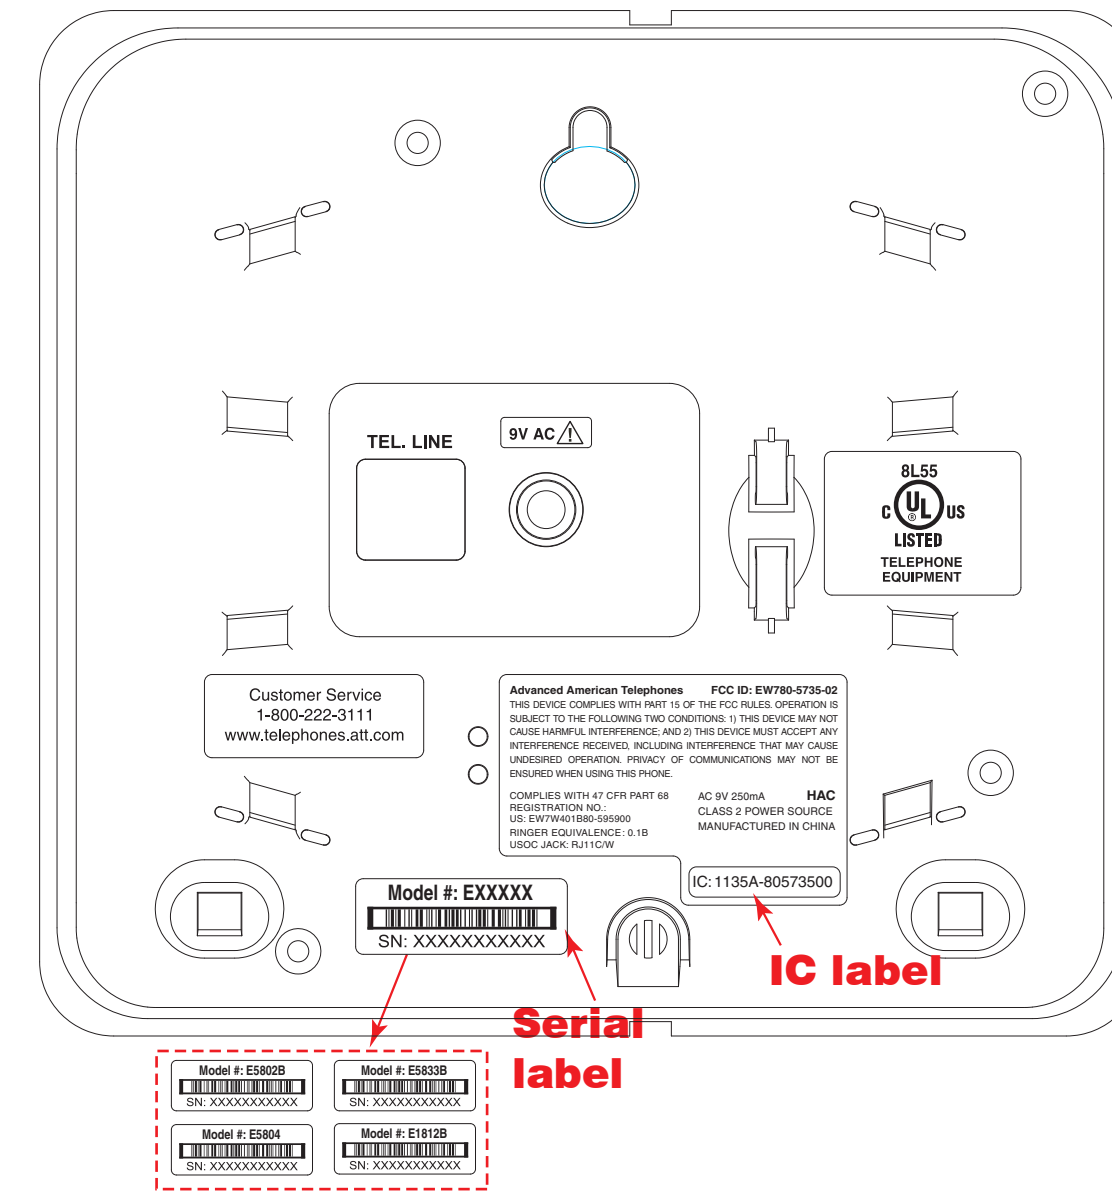

BEKEN MODELS ENGRAVING

30-007544-001-110 HS REAR

(FOR E5811/E5812B/E5813B/E5814B/E1812B/E1813B
E5802B/E5804/E5833B/E1802B)

30-007568-000-100 BS BTM

(FOR E5811/E5812B/E5813B/E5814B/E1812B/E1813B)

30-007568-010-100 BS BTM

(FOR E5802B/E5804/E5833B/E1802B)

30-007228-010-100 CHARGER BTM