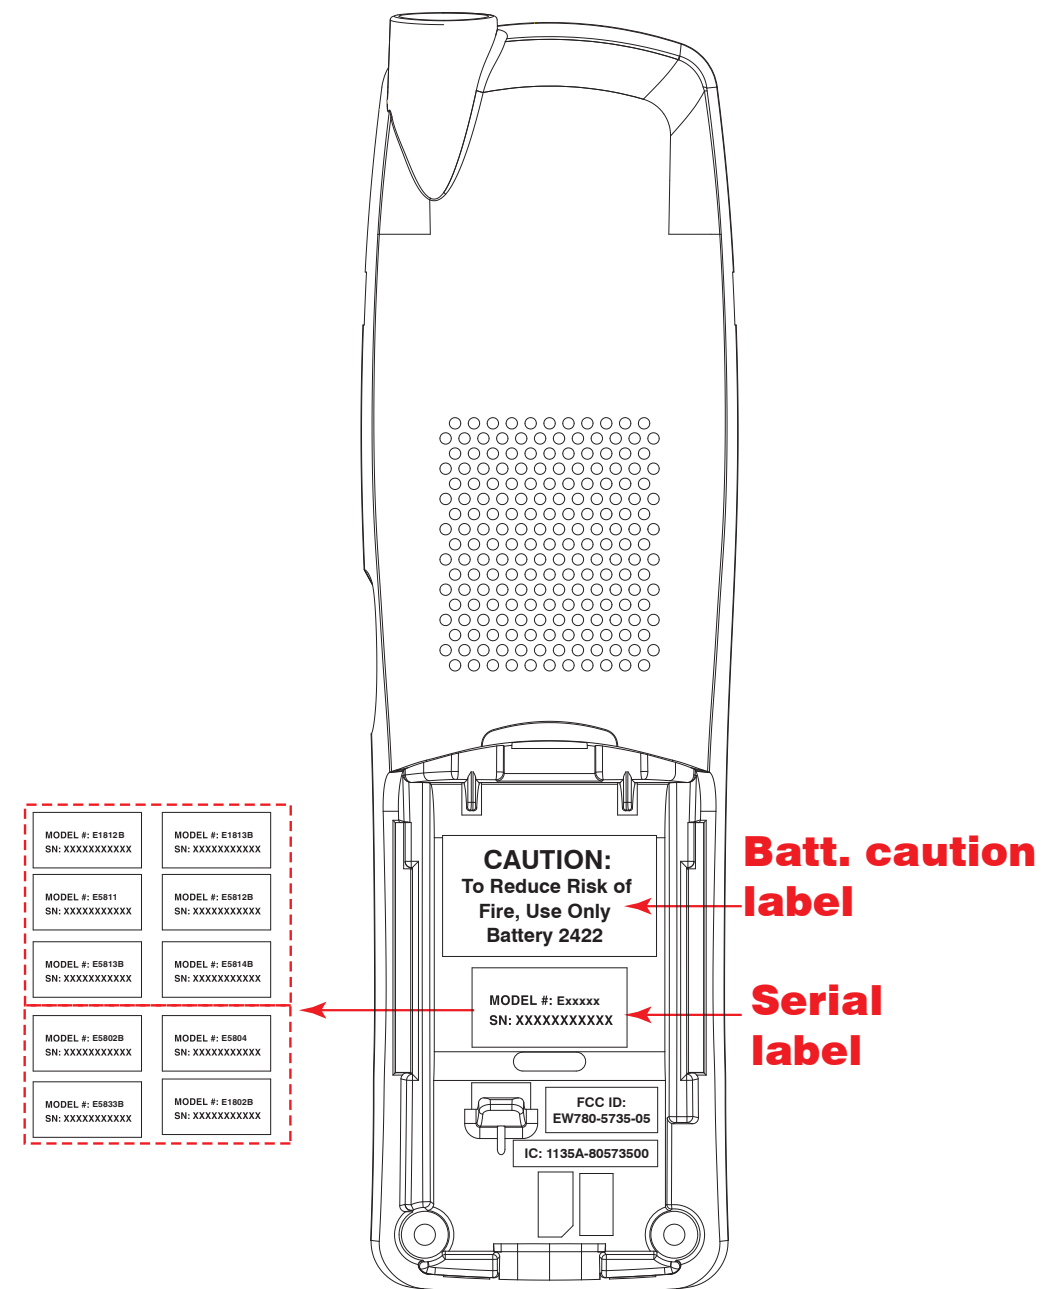

BEKEN MODELS ENGRAVING

30-007544-001-110 HS REAR

(FOR E5811/E5812B/E5813B/E5814B/E1812B/E1813B
E5802B/E5804/E5833B/E1802B)

30-007568-000-100 BS BTM

(FOR E5811/E5812B/E5813B/E5814B/E1812B/E1813B)

30-007568-010-100 BS BTM

(FOR E5802B/E5804/E5833B/E1802B)

30-007228-010-100 CHARGER BTM