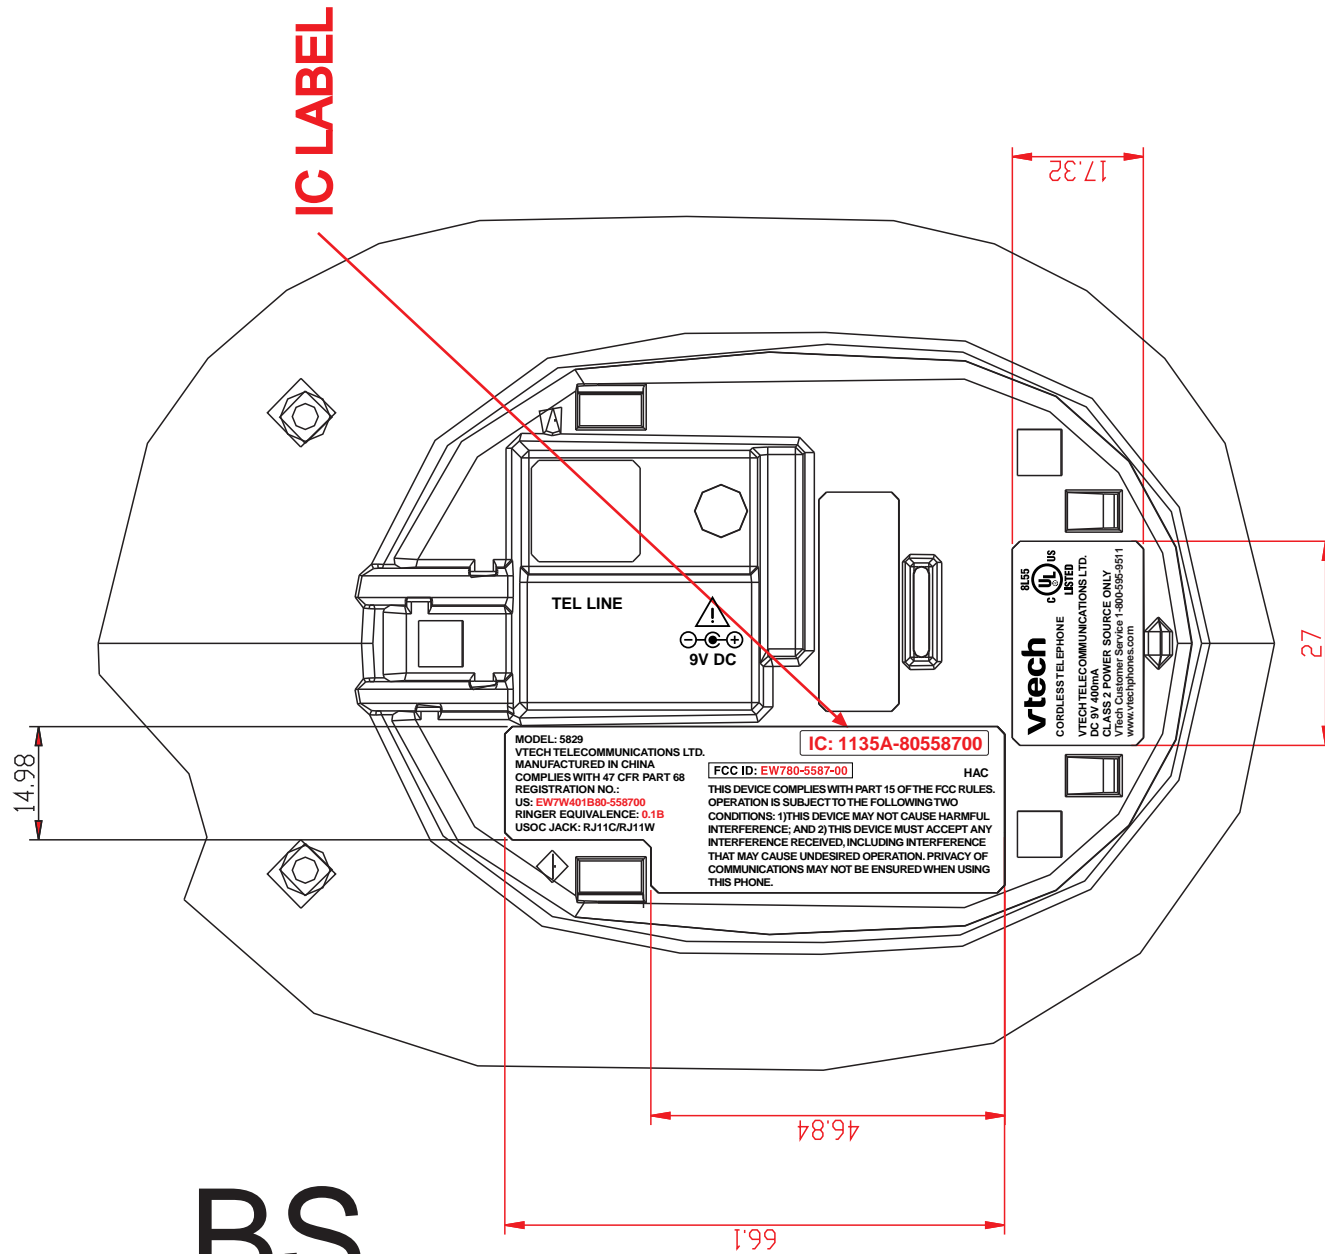

ia 5829 engraving

BS

HS