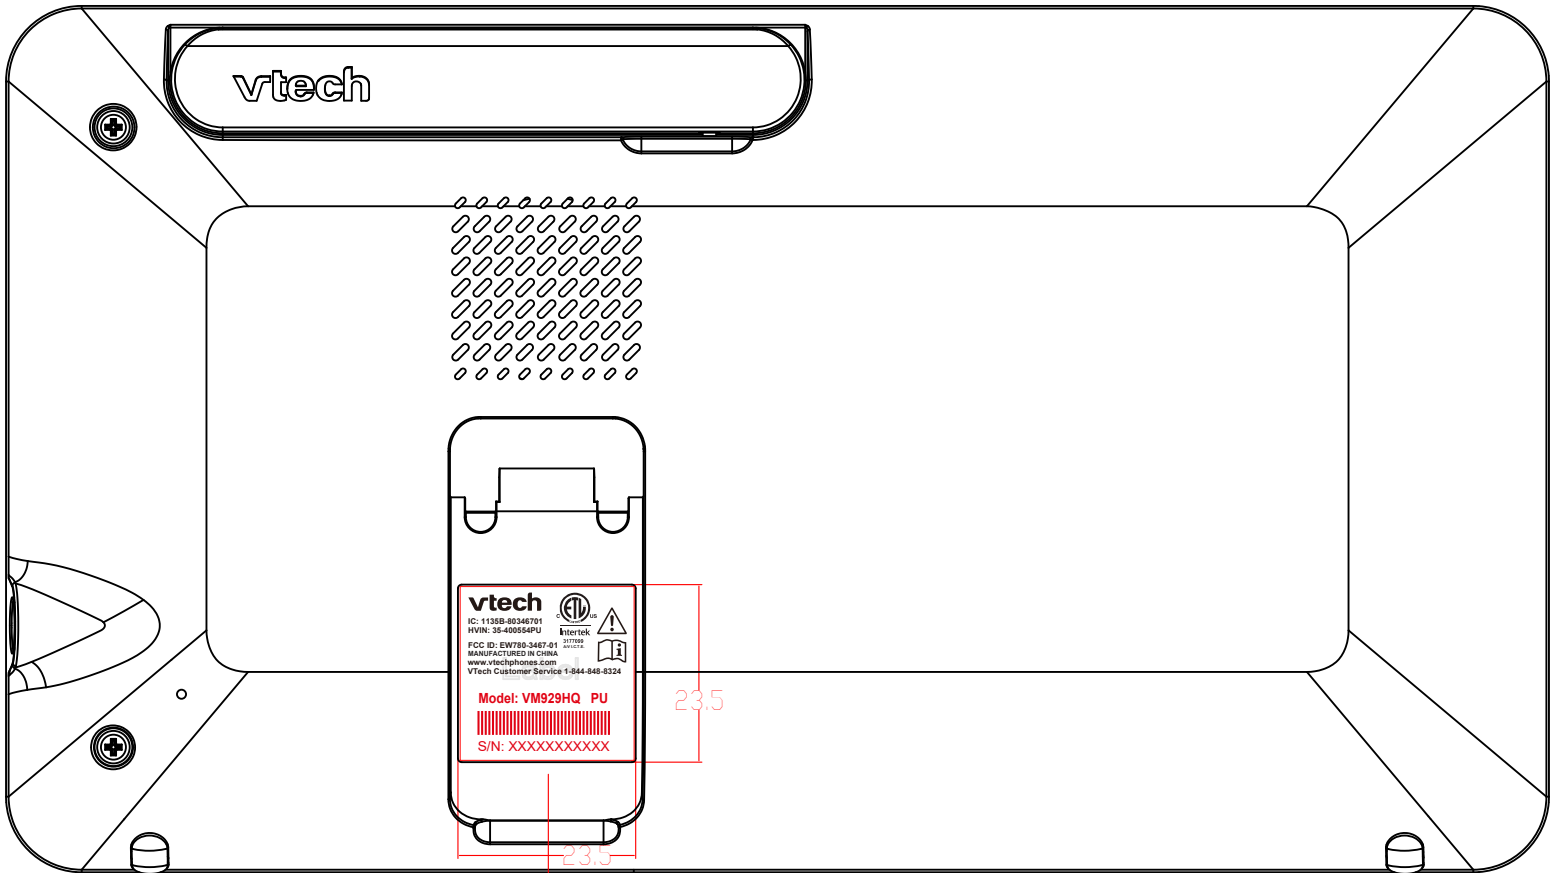

## 928 plus / 928 plus Twin

### Advanced HQ Max / Advanced HQ Max Twin

PU Label  
23x23mm