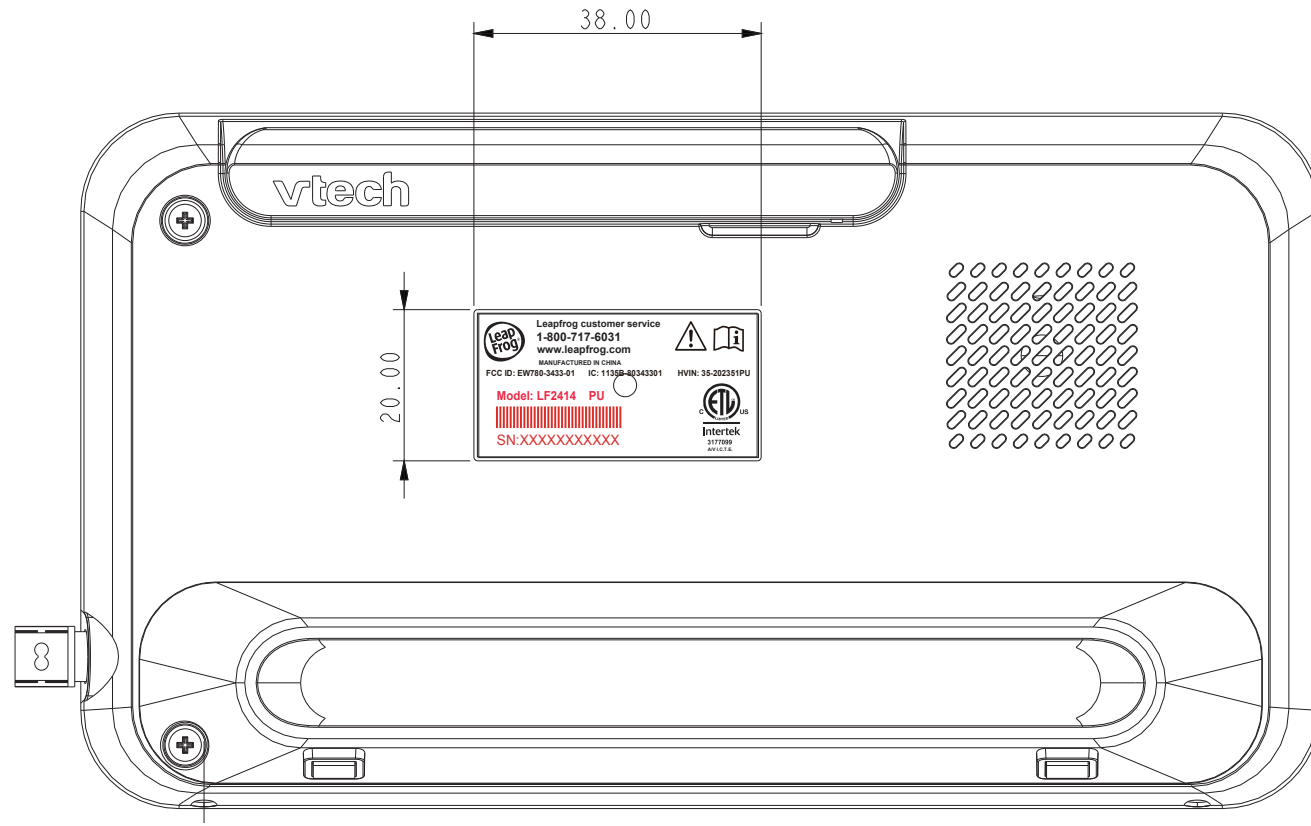

LF2414

SCALE 1:1

PU

PU LBL
19X37 mm
50# PET