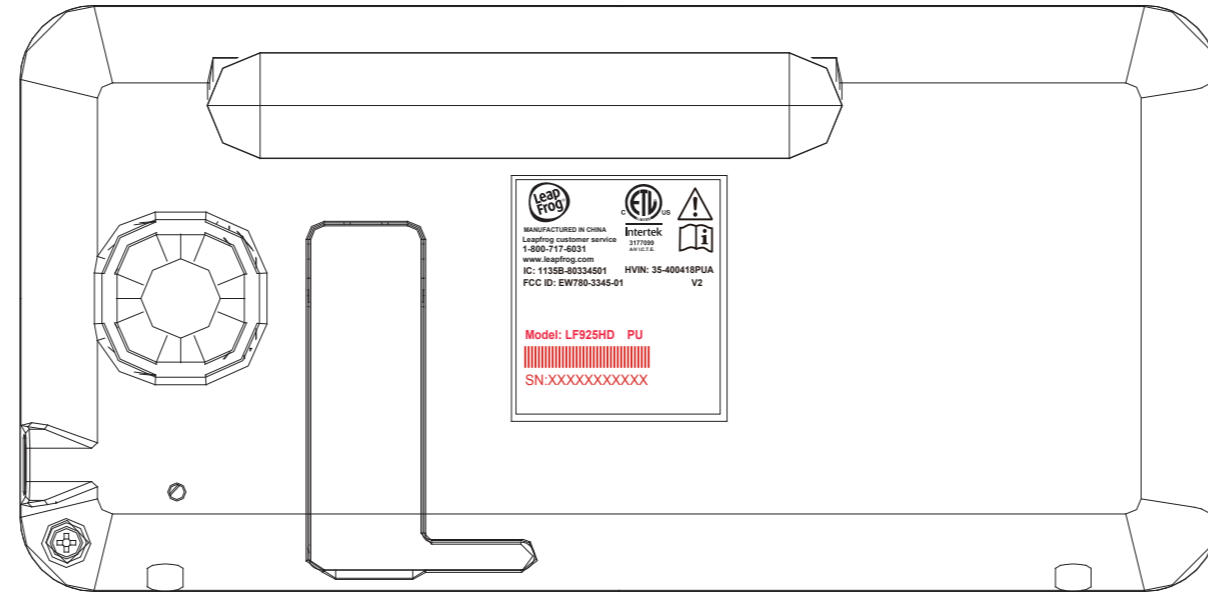

# LF925HD LBL-US&CA-V2

CUT LINES

LF925 LBL  
54X55 mm  
50# PET

CUT LINES

LF925-2HD LBL  
54X63 mm  
50# PET

# PU

PU LBL  
27X31 mm  
50# PET