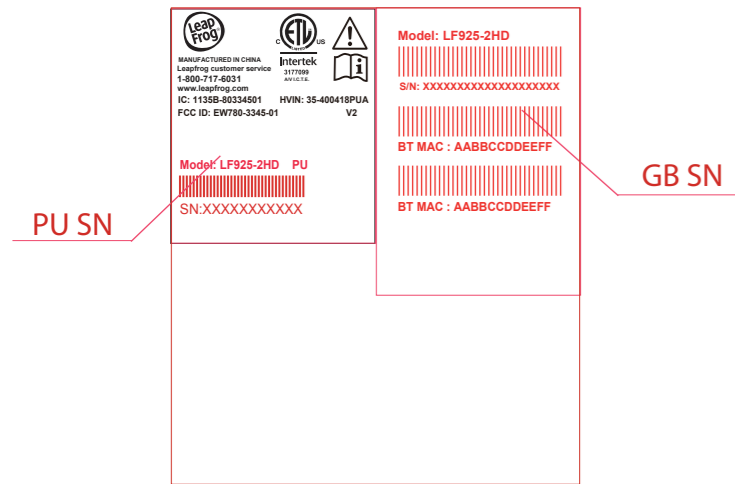

# LF925HD LBL-US&CA-V2

CUT LINES

LF925 LBL  
54X55 mm  
50# PET

CUT LINES

LF925-2HD LBL  
54X63 mm  
50# PET

# PU

PU LBL  
27X31 mm  
50# PET

# LF815HD LBL

LF815HD LBL  
54X49 mm  
50# PET

LF815-2HD LBL  
54X59 mm  
50# PET