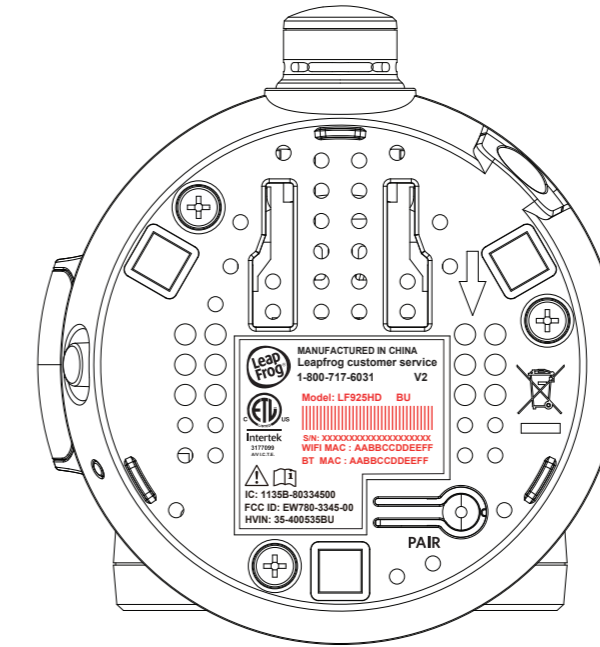

LF925HD LBL-US&CA-V2

GB SN

BU SN

CUT LINES

LF925 LBL
54X55 mm
50# PET

GB SN

BU SN

CUT LINES

LF925-2HD LBL
54X63 mm
50# PET

BU

BU LBL
27X25 mm
50# PET

TEL LBL
27X8 mm
50# PET

LF930HD

SCALE 1:1

LF930HD LBL
50X55 mm
50# PET

LF930-2HD LBL
54X60 mm
50# PET

BU LBL
27X25 mm
50# PET

TEL LBL
27X8 mm
50# PET

BU