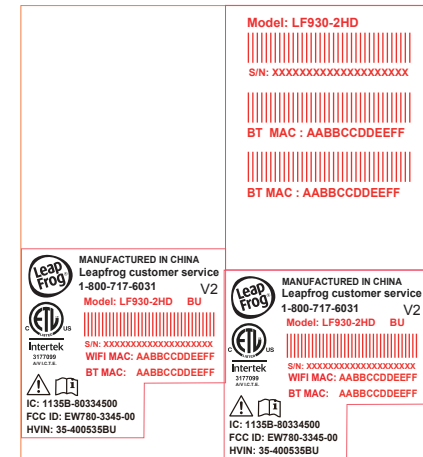

LF925-2HD LBL
54X63 mm
50# PET

BU

BU LBL
27X25 mm
50# PET

TEL LBL
27X8 mm
50# PET

LF930HD

SCALE 1:1

LF930HD LBL
50X55 mm
50# PET

LF930-2HD LBL
54X60 mm
50# PET

BU LBL
27X25 mm
50# PET

TEL LBL
27X8 mm
50# PET

BU