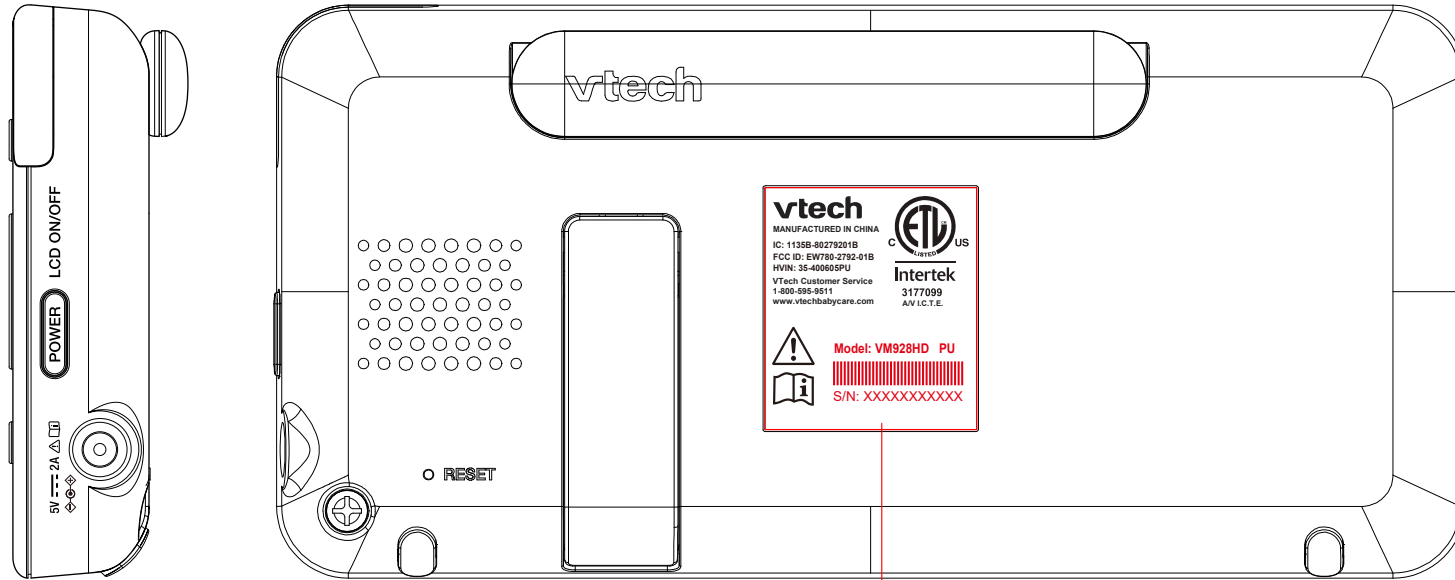

# VM928-XHD LABEL

Label  
28x32mm