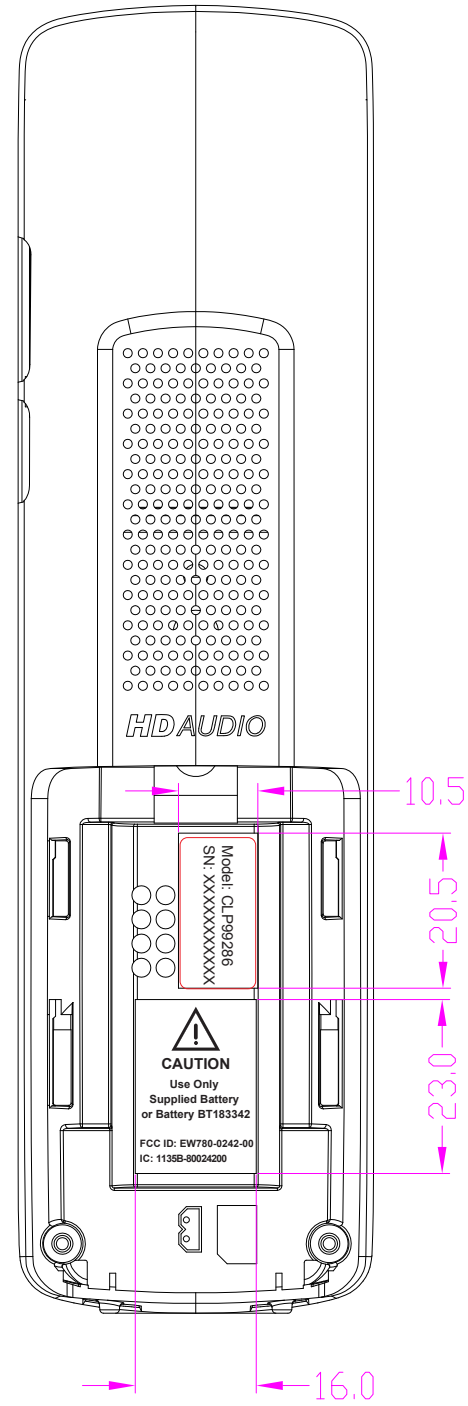

CLP99xx6 Engraving draft file

HS

| | |
|-------------------------------------|-------------------------------------|
| Model: CLP99006 SN: XXXXXXXXXXXX | Model: CLP99286 SN: XXXXXXXXXXXX |
| Model: CLP99386 SN: XXXXXXXXXXXX | Model: CLP99486 SN: XXXXXXXXXXXX |
| Model: CLP99586 SN: XXXXXXXXXXXX | Model: CLP99456 SN: XXXXXXXXXXXX |
| Model: CLP99556 SN: XXXXXXXXXXXX | Model: CLP99546 SN: XXXXXXXXXXXX |

SN label : 20X10mm

BS

| | |
|-------------------------------------|-------------------------------------|
| Model: CLP99286 SN: XXXXXXXXXXXX | Model: CLP99386 SN: XXXXXXXXXXXX |
| Model: CLP99486 SN: XXXXXXXXXXXX | Model: CLP99586 SN: XXXXXXXXXXXX |
| Model: CLP99456 SN: XXXXXXXXXXXX | Model: CLP99556 SN: XXXXXXXXXXXX |
| Model: CLP99546 SN: XXXXXXXXXXXX | |

SN label(28x10mm)
92-007224-000-100

Charger

- CLP99006's Charger
- CLP99286's Charger
- CLP99386's Charger
- CLP99486's Charger
- CLP99586's Charger
- CLP99456's Charger
- CLP99556's Charger
- CLP99546's Charger