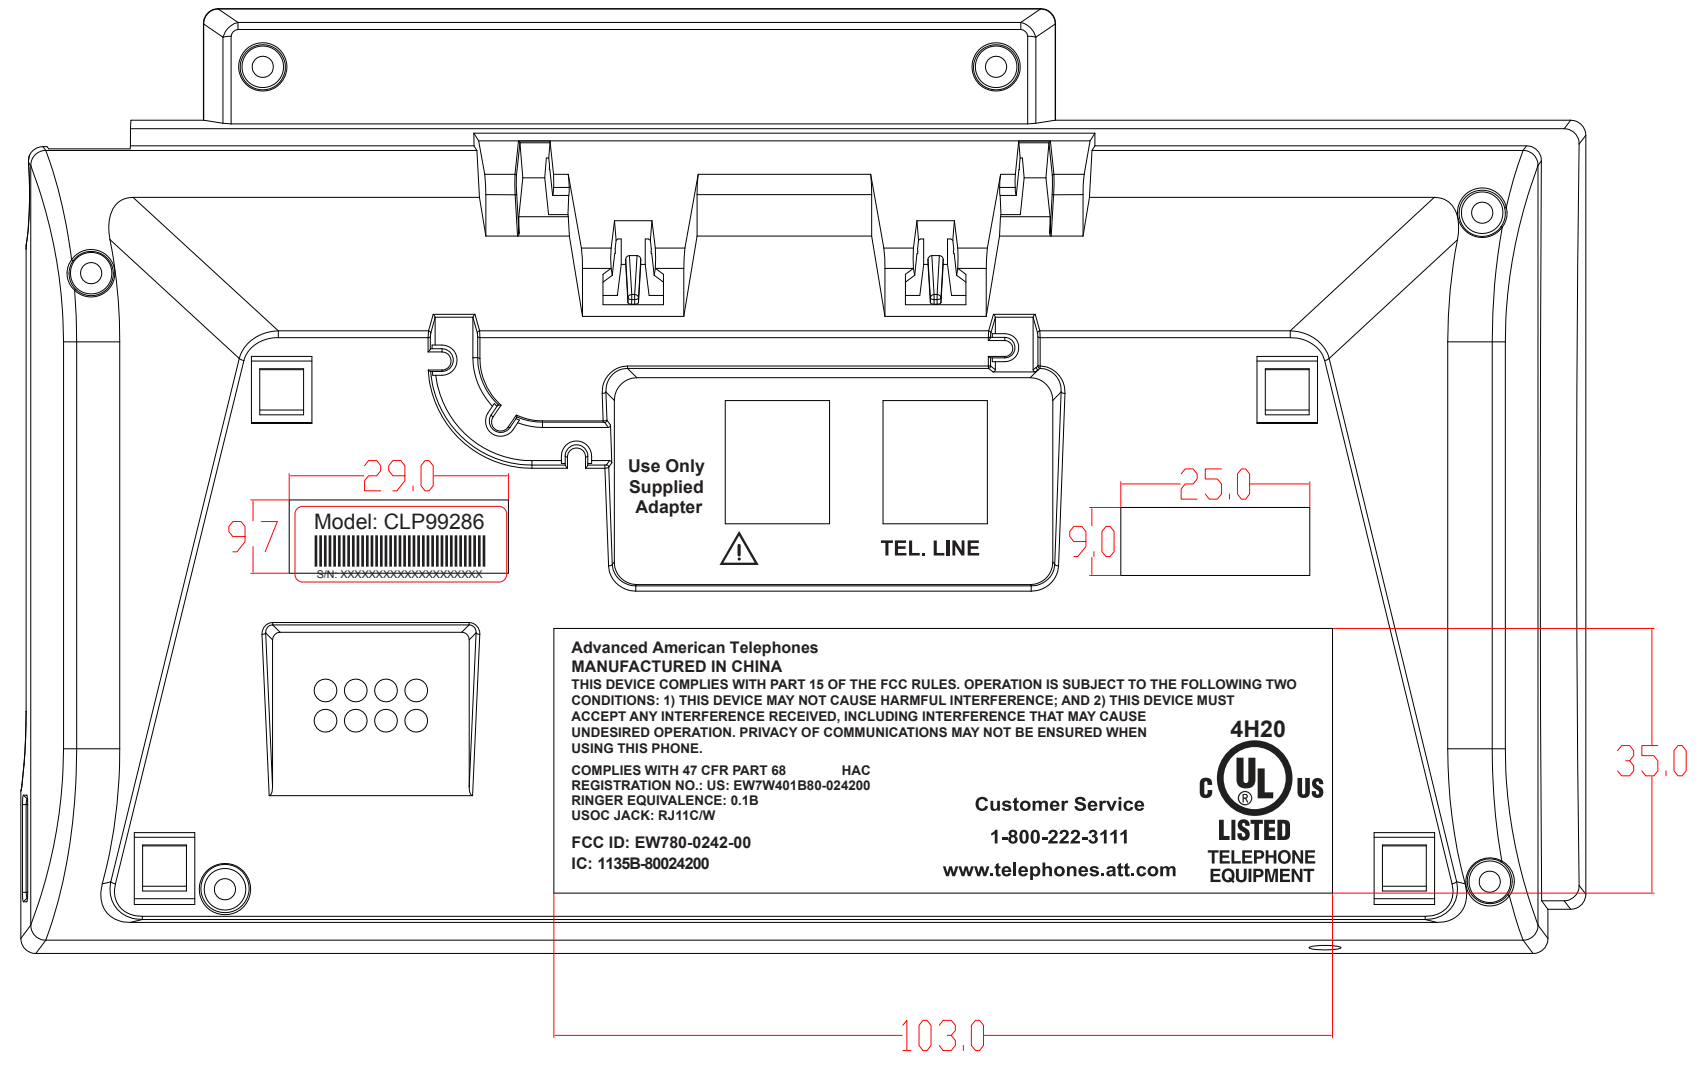

CLP99xx6 Engraving draft file

HS

| | |
|-------------------------------------|-------------------------------------|
| Model: CLP99006 SN: XXXXXXXXXXXX | Model: CLP99286 SN: XXXXXXXXXXXX |
| Model: CLP99386 SN: XXXXXXXXXXXX | Model: CLP99486 SN: XXXXXXXXXXXX |
| Model: CLP99586 SN: XXXXXXXXXXXX | Model: CLP99456 SN: XXXXXXXXXXXX |
| Model: CLP99556 SN: XXXXXXXXXXXX | Model: CLP99546 SN: XXXXXXXXXXXX |

SN label : 20X10mm

BS

| | |
|-------------------------------------|-------------------------------------|
| Model: CLP99286 SN: XXXXXXXXXXXX | Model: CLP99386 SN: XXXXXXXXXXXX |
| Model: CLP99486 SN: XXXXXXXXXXXX | Model: CLP99586 SN: XXXXXXXXXXXX |
| Model: CLP99456 SN: XXXXXXXXXXXX | Model: CLP99556 SN: XXXXXXXXXXXX |
| Model: CLP99546 SN: XXXXXXXXXXXX | |

SN label(28x10mm)
92-007224-000-100

Charger

- CLP99006's Charger
- CLP99286's Charger
- CLP99386's Charger
- CLP99486's Charger
- CLP99586's Charger
- CLP99456's Charger
- CLP99556's Charger
- CLP99546's Charger