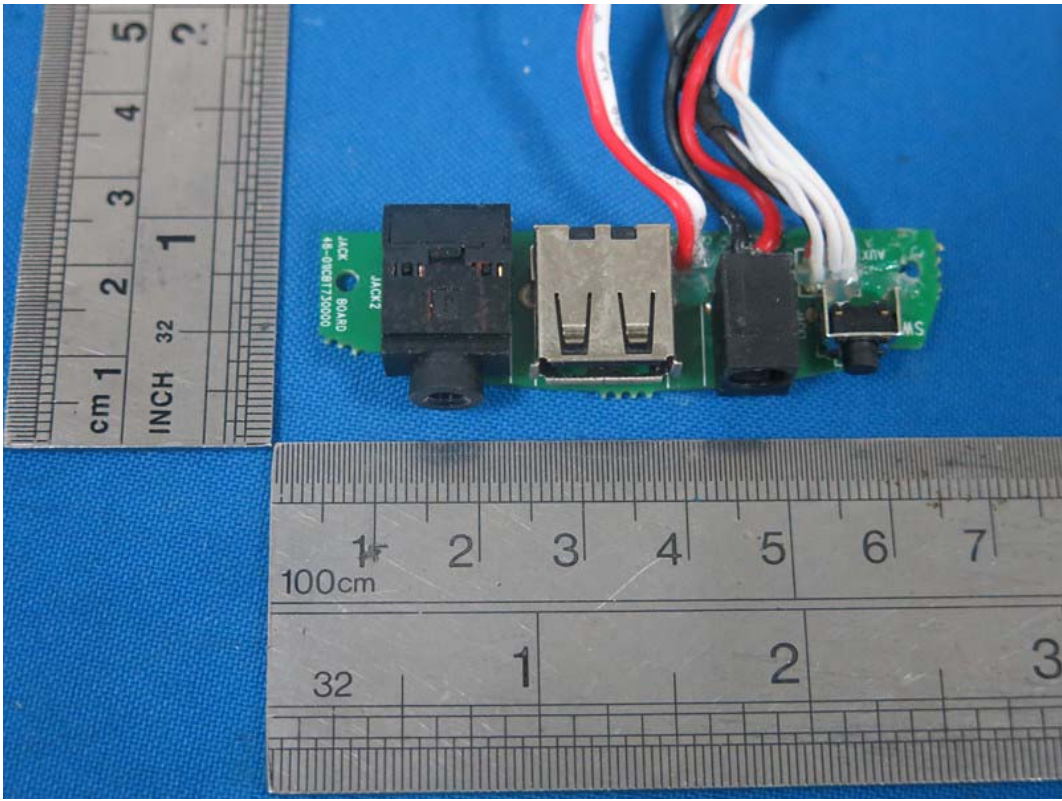

Antenna

ICR19659 2500#2
7.40 19.24WH
2015.9.29