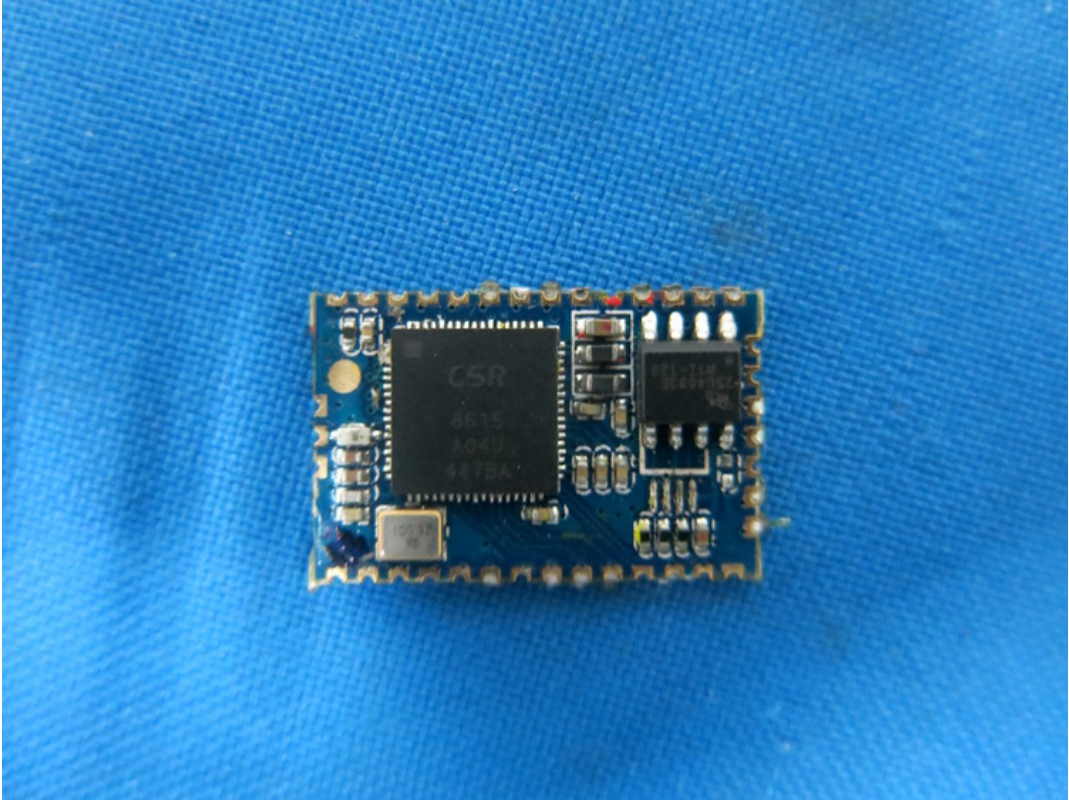

Antenna

ICR19659 2500#2
7.40 19.24WH
2015.9.29