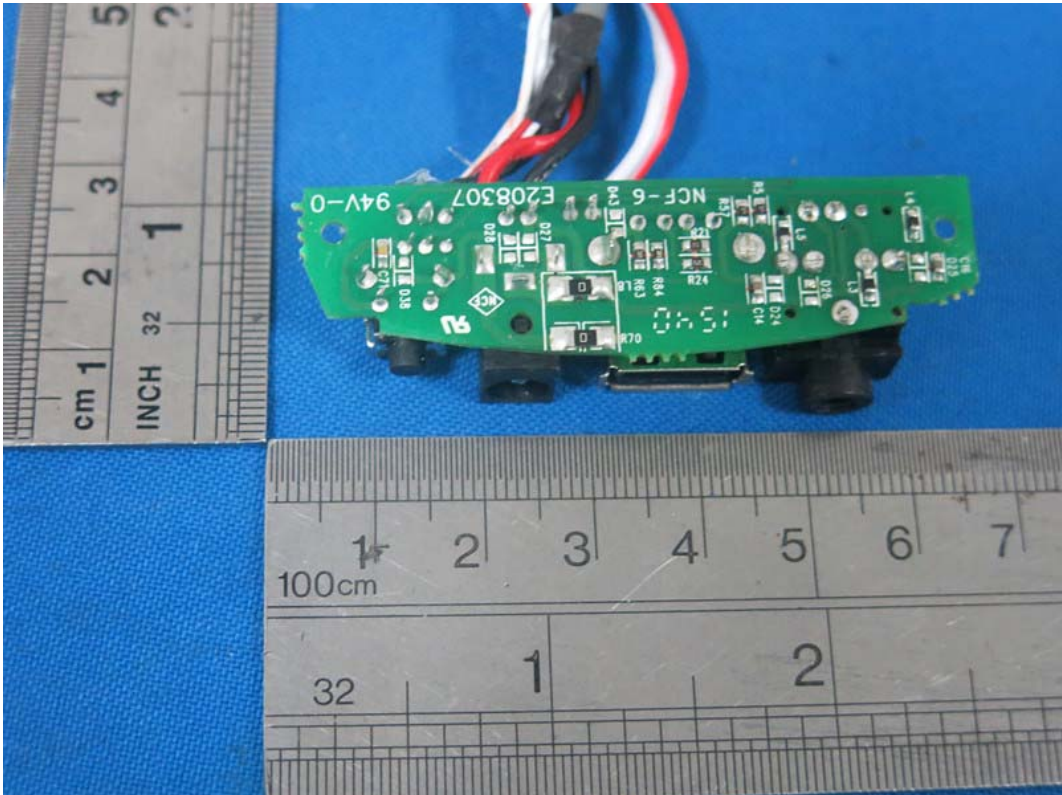

Antenna

ICR19659 2500#2
7.40 19.24WH
2015.9.29