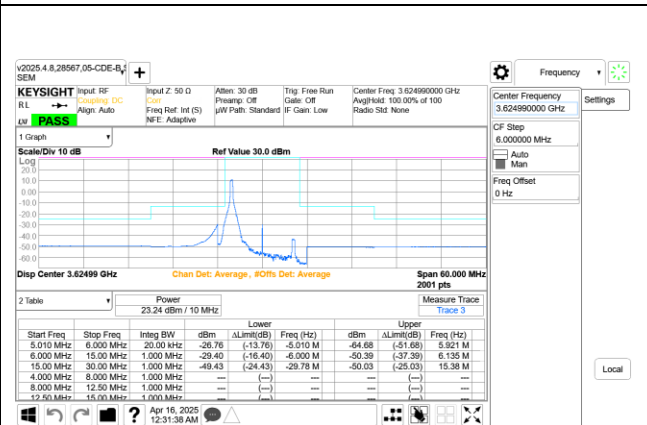

5G NR n48 10MHz QPSK Middle Channel RB1-0 Ant 9+8