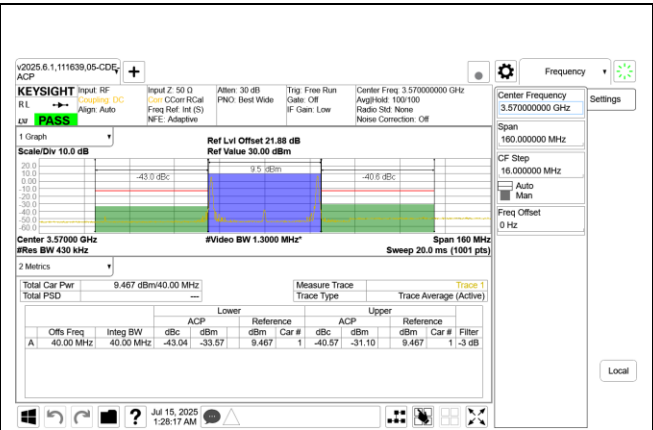

LTE ULCA B48C 20MHz + 20MHz 16QAM Mid Ch RB100-0 + RB100-0

LTE ULCA B48C 20MHz + 20MHz QPSK High Ch RB100-0 + RB100-0

LTE ULCA B48C 20MHz + 20MHz 16QAM High Ch RB100-0 + RB100-0

9.2.8. LTE ULCA BAND 48C SISO ADJACENT CHANNEL POWER

LTE ULCA B48C 20MHz + 20MHz QPSK Low Ch RB1-0 + RB1-99

LTE ULCA B48C 20MHz + 20MHz 16QAM Low Ch RB1-0 + RB1-99

LTE ULCA B48C 20MHz + 20MHz QPSK Mid Ch RB1-0 + RB1-99

LTE ULCA B48C 20MHz + 20MHz 16QAM Mid Ch RB1-0 + RB1-99