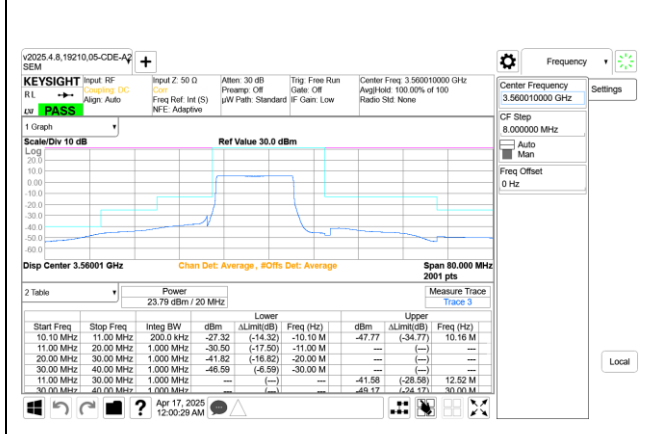

5G NR n48 15MHz QPSK Low Channel RB38-0 Ant 9

5G NR n48 15MHz QPSK Middle Channel RB1-0 Ant 9 (3617.49MHz)

5G NR n48 15MHz QPSK Low Channel RB38-0 Ant 8

5G NR n48 15MHz QPSK Middle Channel RB1-0 Ant 8 (3617.49MHz)

5G NR n48 15MHz QPSK Low Channel RB38-0 Ant 9+8

5G NR n48 15MHz QPSK Middle Channel RB1-0 Ant 9+8 (3617.49MHz)

5G NR n48 15MHz QPSK Middle Channel RB1-37 Ant 9
 (3617.49MHz)

5G NR n48 15MHz QPSK Middle Channel RB38-0 Ant 9
 (3617.49MHz)