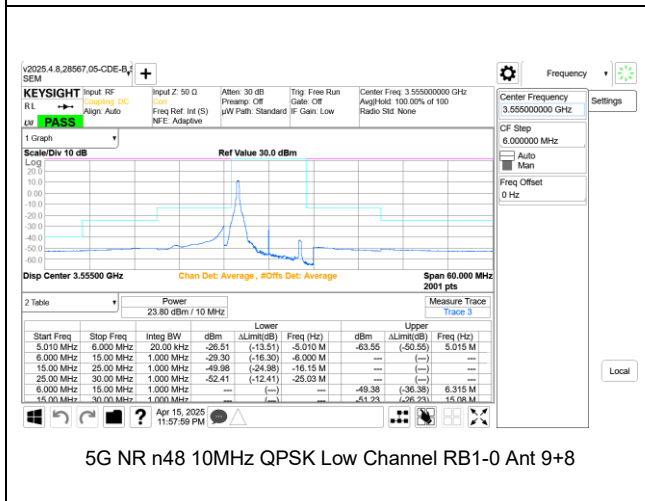

LTE ULCA B48C 20MHz + 20MHz QPSK Mid Ch RB100-0 + RB100-0

LTE ULCA B48C 20MHz + 20MHz 16QAM Mid Ch RB100-0 + RB100-0

LTE ULCA B48C 20MHz + 20MHz QPSK High Ch RB100-0 + RB100-0

LTE ULCA B48C 20MHz + 20MHz 16QAM High Ch RB100-0 + RB100-0

9.2.9. 5G NR n48 MIMO EMISSION MASK

5G NR n48 10MHz QPSK Low Channel RB1-0 Ant 9

5G NR n48 10MHz QPSK Low Channel RB1-23 Ant 9

5G NR n48 10MHz QPSK Low Channel RB1-0 Ant 8

5G NR n48 10MHz QPSK Low Channel RB1-23 Ant 8

5G NR n48 10MHz QPSK Low Channel RB1-0 Ant 9+8

5G NR n48 10MHz QPSK Low Channel RB1-23 Ant 9+8

5G NR n48 10MHz QPSK Low Channel RB24-0 Ant 9

5G NR n48 10MHz QPSK Middle Channel RB1-0 Ant 9

5G NR n48 10MHz QPSK Low Channel RB24-0 Ant 8