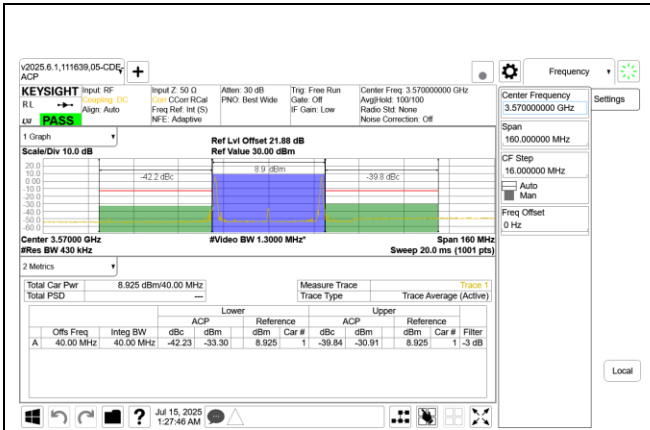

LTE ULCA B48C 20MHz + 20MHz 16QAM Mid Ch RB100-0 + RB100-0

LTE ULCA B48C 20MHz + 20MHz QPSK High Ch RB100-0 + RB100-0

LTE ULCA B48C 20MHz + 20MHz 16QAM High Ch RB100-0 + RB100-0

9.2.8. LTE ULCA BAND 48C SISO ADJACENT CHANNEL POWER

LTE ULCA B48C 20MHz + 20MHz QPSK Low Ch RB1-0 + RB1-99

LTE ULCA B48C 20MHz + 20MHz 16QAM Low Ch RB1-0 + RB1-99

LTE ULCA B48C 20MHz + 20MHz QPSK Mid Ch RB1-0 + RB1-99

LTE ULCA B48C 20MHz + 20MHz 16QAM Mid Ch RB1-0 + RB1-99