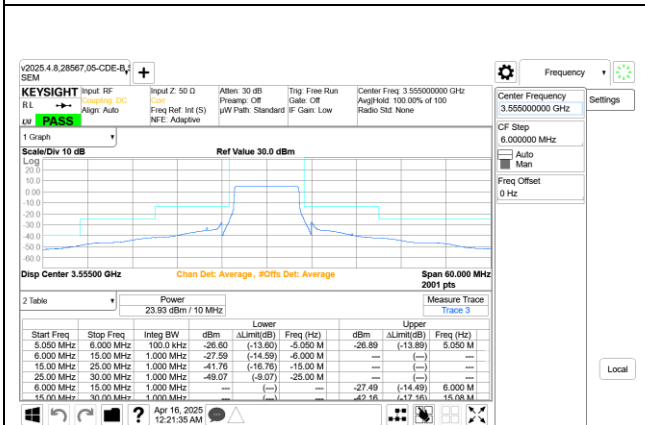

5G NR n48 10MHz QPSK Low Channel RB24-0 Ant 9+8