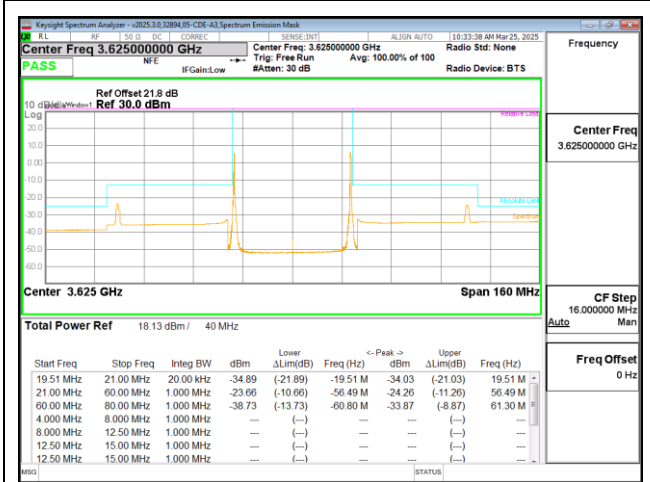

9.2.7. LTE ULCA BAND 48C SISO EMISSION MASK

LTE ULCA B48C 20MHz + 20MHz QPSK Low Ch RB100-0 + RB100-0

LTE ULCA B48C 20MHz + 20MHz 16QAM Low Ch RB100-0 + RB100-0

LTE ULCA B48C 20MHz + 20MHz QPSK Mid Ch RB100-0 + RB100-0

LTE ULCA B48C 20MHz + 20MHz 16QAM Mid Ch RB100-0 + RB100-0

LTE ULCA B48C 20MHz + 20MHz QPSK High Ch RB100-0 + RB100-0

LTE ULCA B48C 20MHz + 20MHz 16QAM High Ch RB100-0 + RB100-0

9.2.8. LTE ULCA BAND 48C SISO ADJACENT CHANNEL POWER

LTE ULCA B48C 20MHz + 20MHz QPSK Low Ch RB1-0 + RB1-99

LTE ULCA B48C 20MHz + 20MHz 16QAM Low Ch RB1-0 + RB1-99

LTE ULCA B48C 20MHz + 20MHz QPSK Mid Ch RB1-0 + RB1-99

LTE ULCA B48C 20MHz + 20MHz 16QAM Mid Ch RB1-0 + RB1-99