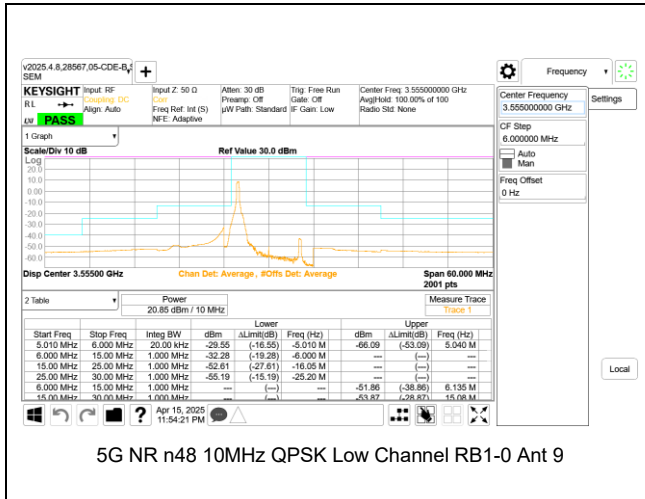

9.2.9. 5G NR n48 MIMO EMISSION MASK