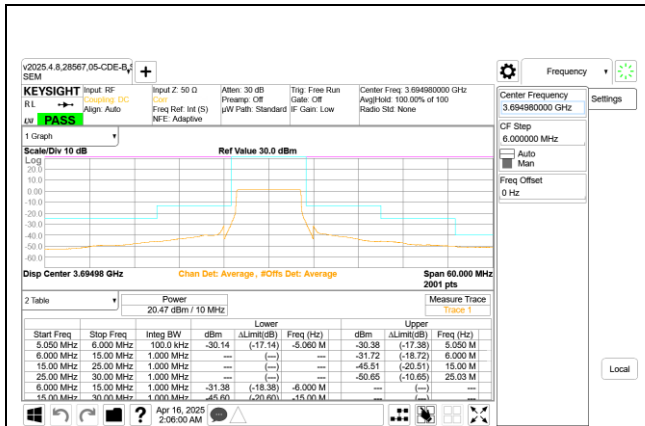

5G NR n48 10MHz QPSK High Channel RB1-23 Ant 9

5G NR n48 10MHz QPSK High Channel RB1-0 Ant 8

5G NR n48 10MHz QPSK High Channel RB1-23 Ant 8

5G NR n48 10MHz QPSK High Channel RB1-0 Ant 9+8

5G NR n48 10MHz QPSK High Channel RB1-23 Ant 9+8