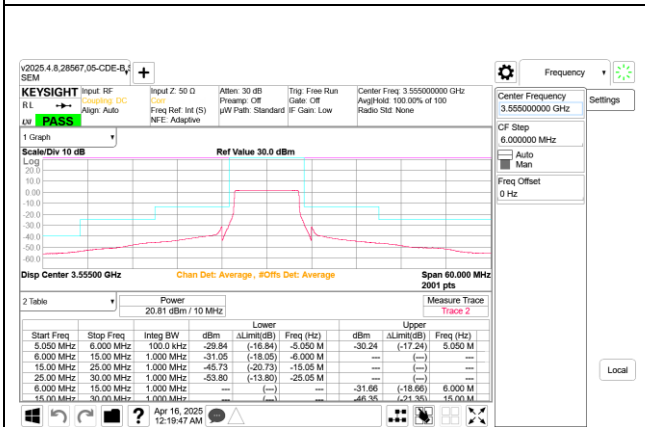

5G NR n48 10MHz QPSK Low Channel RB1-0 Ant 9+8

5G NR n48 10MHz QPSK Low Channel RB1-23 Ant 9+8

5G NR n48 10MHz QPSK Low Channel RB24-0 Ant 9

5G NR n48 10MHz QPSK Middle Channel RB1-0 Ant 9

5G NR n48 10MHz QPSK Low Channel RB24-0 Ant 8