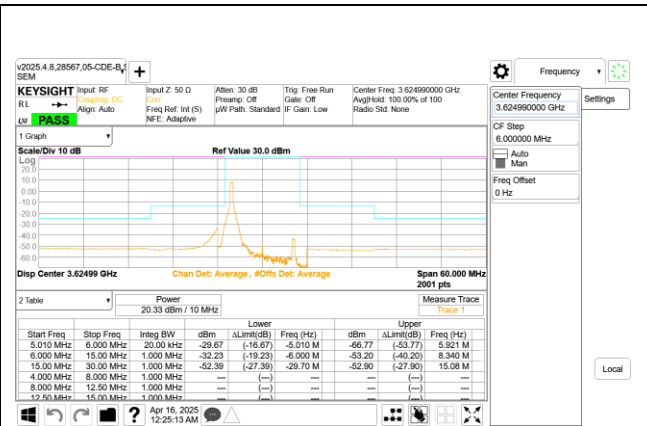

5G NR n48 10MHz QPSK Middle Channel RB1-0 Ant 9