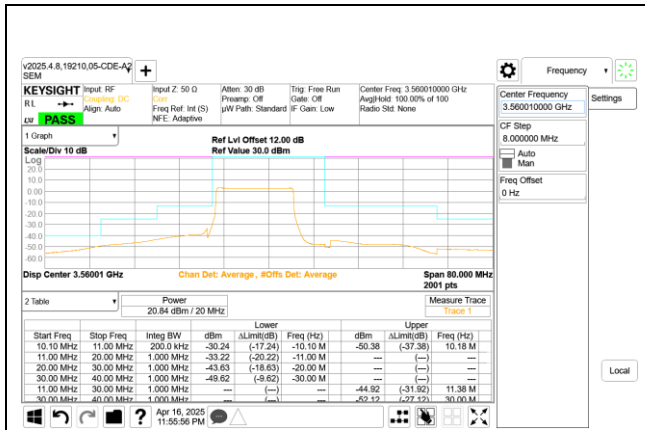

5G NR n48 15MHz QPSK Low Channel RB1-37 Ant 9

5G NR n48 15MHz QPSK Low Channel RB1-0 Ant 8

5G NR n48 15MHz QPSK Low Channel RB1-37 Ant 8

5G NR n48 15MHz QPSK Low Channel RB1-0 Ant 9+8

5G NR n48 15MHz QPSK Low Channel RB1-37 Ant 9+8