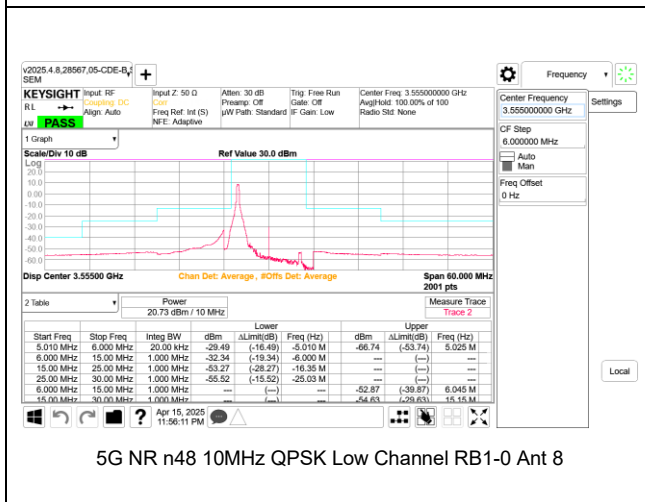

5G NR n48 10MHz QPSK Low Channel RB1-0 Ant 9