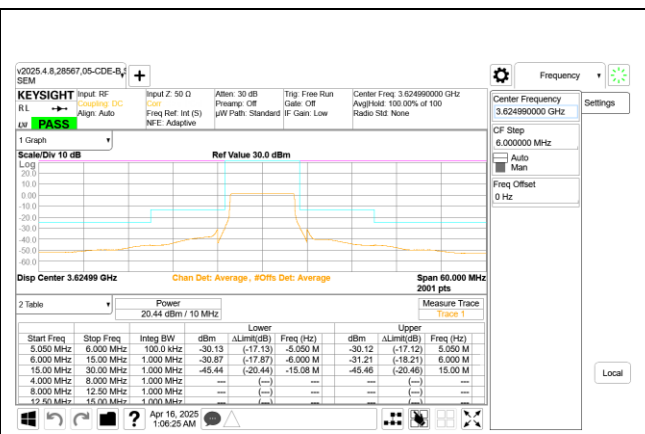

5G NR n48 10MHz QPSK Middle Channel RB1-0 Ant 8

5G NR n48 10MHz QPSK Low Channel RB24-0 Ant 9+8

5G NR n48 10MHz QPSK Middle Channel RB1-0 Ant 9+8

5G NR n48 10MHz QPSK Middle Channel RB1-23 Ant 9

5G NR n48 10MHz QPSK Middle Channel RB24-0 Ant 9