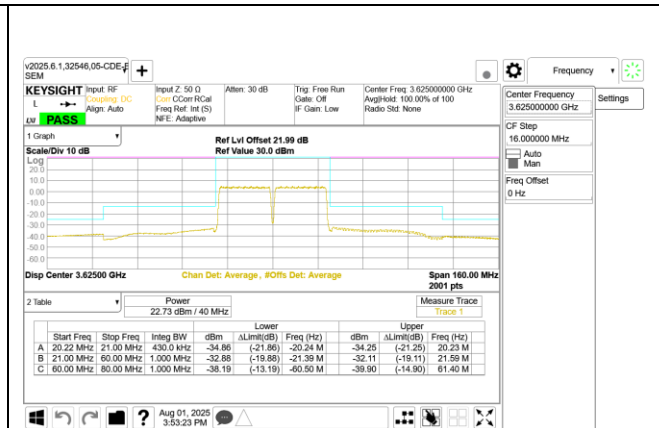

9.2.7. LTE ULCA BAND 48C SISO EMISSION MASK

LTE ULCA B48C 20MHz + 20MHz QPSK Low Ch RB100-0 + RB100-0

LTE ULCA B48C 20MHz + 20MHz 16QAM Low Ch RB100-0 + RB100-0

LTE ULCA B48C 20MHz + 20MHz QPSK Mid Ch RB100-0 + RB100-0

LTE ULCA B48C 20MHz + 20MHz 16QAM Mid Ch RB100-0 + RB100-0

LTE ULCA B48C 20MHz + 20MHz QPSK High Ch RB100-0 + RB100-0

LTE ULCA B48C 20MHz + 20MHz 16QAM High Ch RB100-0 + RB100-0

9.2.8. LTE ULCA BAND 48C SISO ADJACENT CHANNEL POWER

LTE ULCA B48C 20MHz + 20MHz QPSK Low Ch RB1-0 + RB1-99

LTE ULCA B48C 20MHz + 20MHz 16QAM Low Ch RB1-0 + RB1-99

LTE ULCA B48C 20MHz + 20MHz QPSK Mid Ch RB1-0 + RB1-99

LTE ULCA B48C 20MHz + 20MHz 16QAM Mid Ch RB1-0 + RB1-99