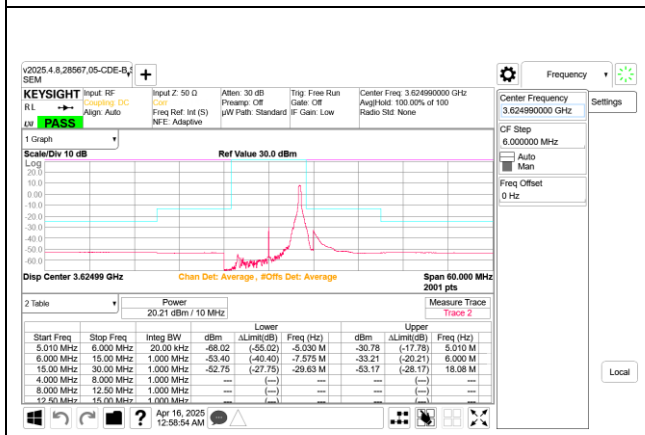

5G NR n48 10MHz QPSK Middle Channel RB1-0 Ant 8

5G NR n48 10MHz QPSK Low Channel RB24-0 Ant 9+8

5G NR n48 10MHz QPSK Middle Channel RB1-0 Ant 9+8

5G NR n48 10MHz QPSK Middle Channel RB1-23 Ant 9

5G NR n48 10MHz QPSK Middle Channel RB24-0 Ant 9