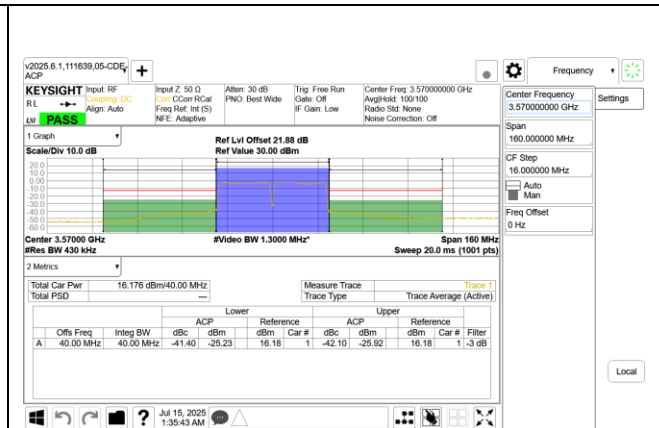

LTE ULCA B48C 20MHz + 20MHz 16QAM Mid Ch RB100-0 + RB100-0

LTE ULCA B48C 20MHz + 20MHz QPSK High Ch RB100-0 + RB100-0

LTE ULCA B48C 20MHz + 20MHz 16QAM High Ch RB100-0 + RB100-0

9.2.8. LTE ULCA BAND 48C SISO ADJACENT CHANNEL POWER

LTE ULCA B48C 20MHz + 20MHz QPSK Low Ch RB1-0 + RB1-99

LTE ULCA B48C 20MHz + 20MHz 16QAM Low Ch RB1-0 + RB1-99

LTE ULCA B48C 20MHz + 20MHz QPSK Mid Ch RB1-0 + RB1-99

LTE ULCA B48C 20MHz + 20MHz 16QAM Mid Ch RB1-0 + RB1-99

LTE ULCA B48C 20MHz + 20MHz QPSK High Ch RB1-0 + RB1-99

LTE ULCA B48C 20MHz + 20MHz 16QAM High Ch RB1-0 + RB1-99

LTE ULCA B48C 20MHz + 20MHz QPSK Low Ch RB100-0 + RB100-0

LTE ULCA B48C 20MHz + 20MHz 16QAM Low Ch RB100-0 + RB100-0