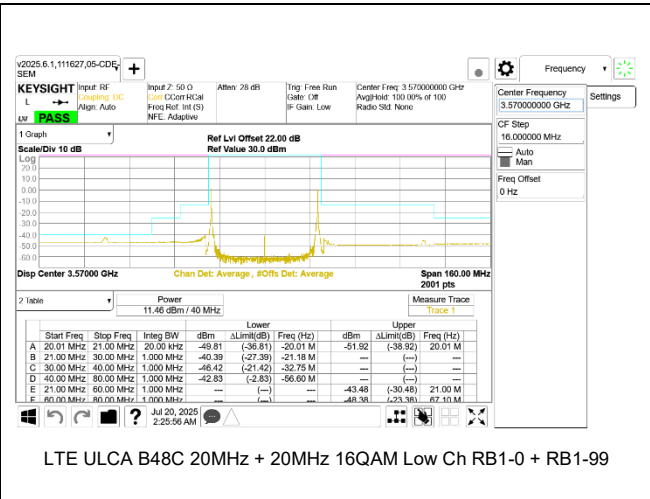

9.2.7. LTE ULCA BAND 48C SISO EMISSION MASK

LTE ULCA B48C 20MHz + 20MHz QPSK Low Ch RB100-0 + RB100-0

LTE ULCA B48C 20MHz + 20MHz 16QAM Low Ch RB100-0 + RB100-0

LTE ULCA B48C 20MHz + 20MHz QPSK Mid Ch RB100-0 + RB100-0

LTE ULCA B48C 20MHz + 20MHz 16QAM Mid Ch RB100-0 + RB100-0

LTE ULCA B48C 20MHz + 20MHz QPSK High Ch RB100-0 + RB100-0

LTE ULCA B48C 20MHz + 20MHz 16QAM High Ch RB100-0 + RB100-0

9.2.8. LTE ULCA BAND 48C SISO ADJACENT CHANNEL POWER

LTE ULCA B48C 20MHz + 20MHz QPSK Low Ch RB1-0 + RB1-99

LTE ULCA B48C 20MHz + 20MHz 16QAM Low Ch RB1-0 + RB1-99

LTE ULCA B48C 20MHz + 20MHz QPSK Mid Ch RB1-0 + RB1-99

LTE ULCA B48C 20MHz + 20MHz 16QAM Mid Ch RB1-0 + RB1-99