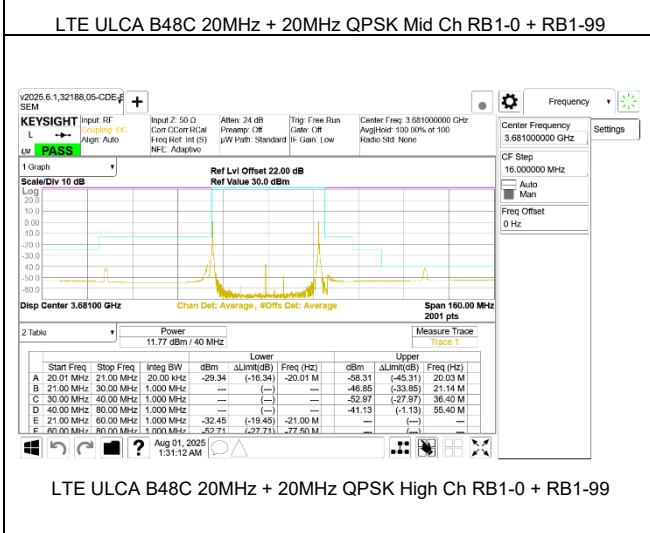

9.2.7. LTE ULCA BAND 48C SISO EMISSION MASK

LTE ULCA B48C 20MHz + 20MHz QPSK Low Ch RB100-0 + RB100-0

LTE ULCA B48C 20MHz + 20MHz 16QAM Low Ch RB100-0 + RB100-0

LTE ULCA B48C 20MHz + 20MHz QPSK Mid Ch RB100-0 + RB100-0

LTE ULCA B48C 20MHz + 20MHz 16QAM Mid Ch RB100-0 + RB100-0

LTE ULCA B48C 20MHz + 20MHz QPSK High Ch RB100-0 + RB100-0

LTE ULCA B48C 20MHz + 20MHz 16QAM High Ch RB100-0 + RB100-0

9.2.8. LTE ULCA BAND 48C SISO ADJACENT CHANNEL POWER