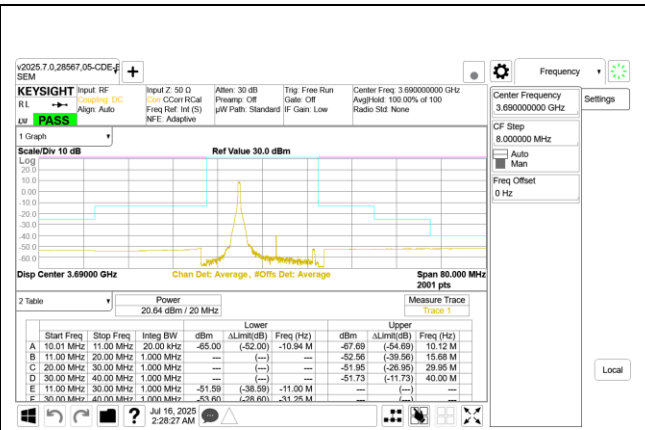

5G NR n48 15MHz QPSK Middle Channel RB1-0 Ant 9 (3622.5MHz)

5G NR n48 15MHz QPSK Middle Channel RB1-37 Ant 9 (3622.5MHz)

5G NR n48 15MHz QPSK Middle Channel RB1-0 Ant 8 (3622.5MHz)

5G NR n48 15MHz QPSK Middle Channel RB1-37 Ant 8 (3622.5MHz)

5G NR n48 15MHz QPSK Middle Channel RB1-0 Ant 9+8 (3622.5MHz)

5G NR n48 15MHz QPSK Middle Channel RB1-37 Ant 9+8 (3622.5MHz)

5G NR n48 15MHz QPSK Middle Channel RB38-0 Ant 9 (3622.5MHz)

5G NR n48 15MHz QPSK High Channel RB1-0 Ant 9