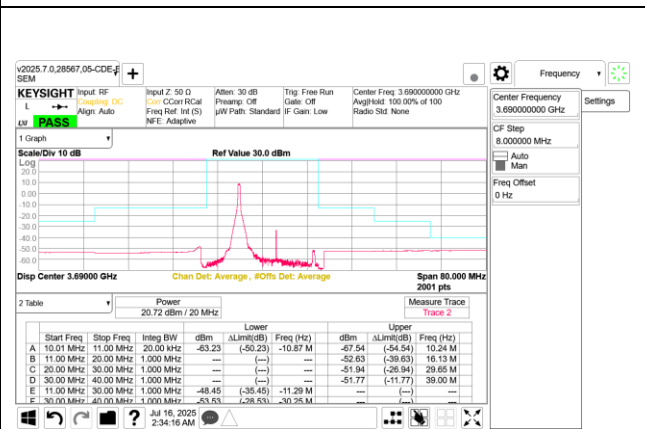

5G NR n48 15MHz QPSK Middle Channel RB1-0 Ant 9 (3622.5MHz)

5G NR n48 15MHz QPSK Middle Channel RB1-37 Ant 9 (3622.5MHz)

5G NR n48 15MHz QPSK Middle Channel RB1-0 Ant 8 (3622.5MHz)

5G NR n48 15MHz QPSK Middle Channel RB1-37 Ant 8 (3622.5MHz)

5G NR n48 15MHz QPSK Middle Channel RB1-0 Ant 9+8 (3622.5MHz)

5G NR n48 15MHz QPSK Middle Channel RB1-37 Ant 9+8 (3622.5MHz)

5G NR n48 15MHz QPSK Middle Channel RB38-0 Ant 9 (3622.5MHz)

5G NR n48 15MHz QPSK High Channel RB1-0 Ant 9

5G NR n48 15MHz QPSK Middle Channel RB38-0 Ant 8 (3622.5MHz)

5G NR n48 15MHz QPSK High Channel RB1-0 Ant 8

5G NR n48 15MHz QPSK Middle Channel RB38-0 Ant 9+8 (3622.5MHz)

5G NR n48 15MHz QPSK High Channel RB1-0 Ant 9+8