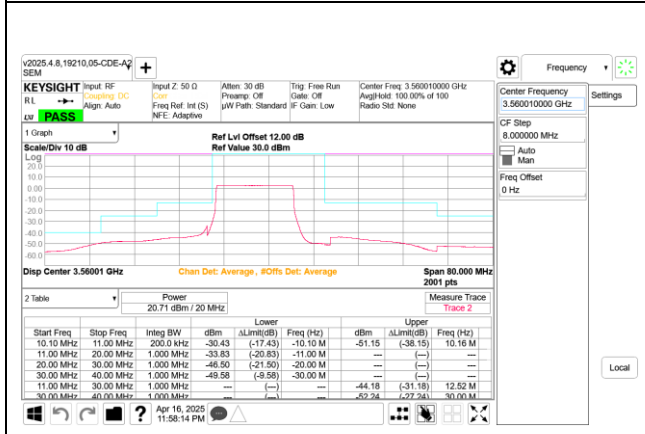

5G NR n48 15MHz QPSK Low Channel RB1-37 Ant 9

5G NR n48 15MHz QPSK Low Channel RB1-0 Ant 8

5G NR n48 15MHz QPSK Low Channel RB1-37 Ant 8

5G NR n48 15MHz QPSK Low Channel RB1-0 Ant 9+8

5G NR n48 15MHz QPSK Low Channel RB1-37 Ant 9+8

5G NR n48 15MHz QPSK Low Channel RB38-0 Ant 9

5G NR n48 15MHz QPSK Middle Channel RB1-0 Ant 9 (3617.49MHz)

5G NR n48 15MHz QPSK Low Channel RB38-0 Ant 8

5G NR n48 15MHz QPSK Middle Channel RB1-0 Ant 8 (3617.49MHz)