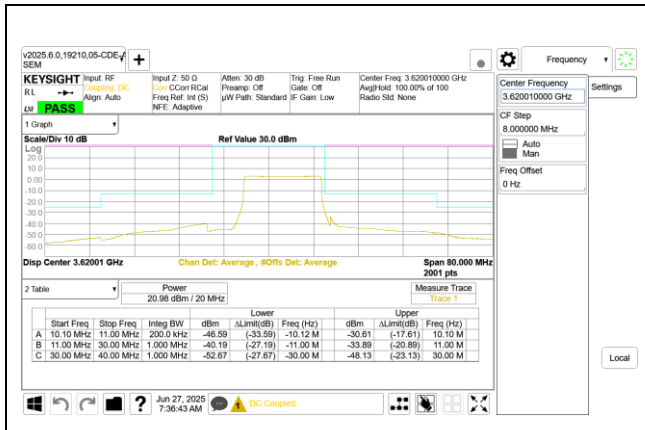

5G NR n48 15MHz QPSK Middle Channel RB1-0 Ant 9 (3622.5MHz)

5G NR n48 15MHz QPSK Middle Channel RB1-37 Ant 9 (3622.5MHz)

5G NR n48 15MHz QPSK Middle Channel RB1-0 Ant 8 (3622.5MHz)

5G NR n48 15MHz QPSK Middle Channel RB1-37 Ant 8 (3622.5MHz)

5G NR n48 15MHz QPSK Middle Channel RB1-0 Ant 9+8 (3622.5MHz)

5G NR n48 15MHz QPSK Middle Channel RB1-37 Ant 9+8 (3622.5MHz)

5G NR n48 15MHz QPSK Middle Channel RB38-0 Ant 9 (3622.5MHz)

5G NR n48 15MHz QPSK High Channel RB1-0 Ant 9