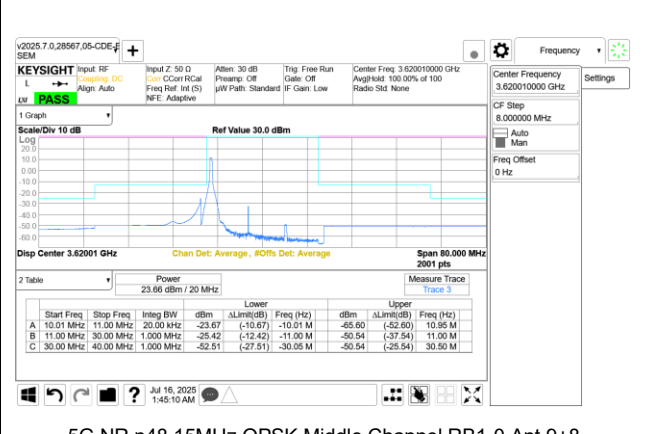

5G NR n48 15MHz QPSK Low Channel RB38-0 Ant 9

5G NR n48 15MHz QPSK Middle Channel RB1-0 Ant 9 (3617.49MHz)

5G NR n48 15MHz QPSK Low Channel RB38-0 Ant 8

5G NR n48 15MHz QPSK Middle Channel RB1-0 Ant 8 (3617.49MHz)

5G NR n48 15MHz QPSK Low Channel RB38-0 Ant 9+8

5G NR n48 15MHz QPSK Middle Channel RB1-0 Ant 9+8 (3617.49MHz)

5G NR n48 15MHz QPSK Middle Channel RB1-37 Ant 9
 (3617.49MHz)

5G NR n48 15MHz QPSK Middle Channel RB38-0 Ant 9
 (3617.49MHz)