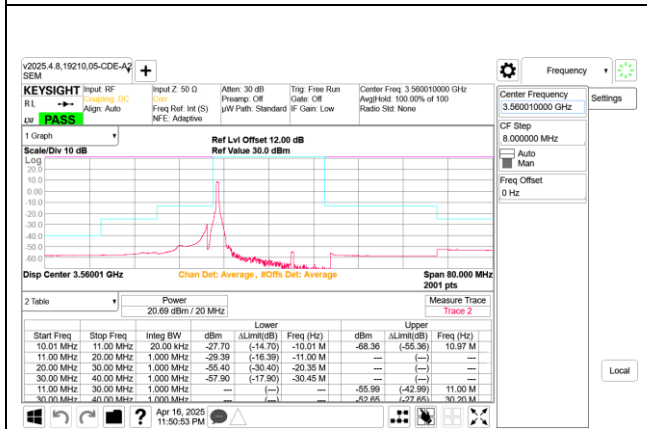

5G NR n48 15MHz QPSK Low Channel RB1-0 Ant 8