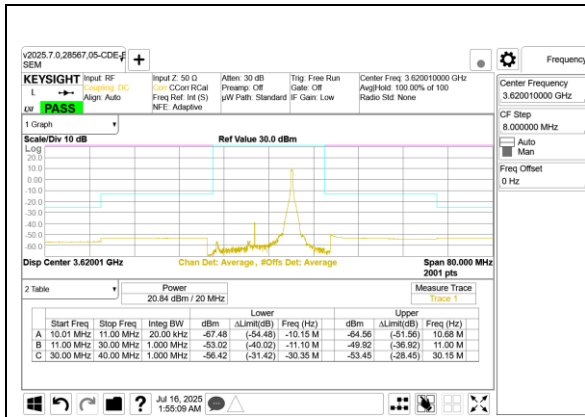

5G NR n48 15MHz QPSK Low Channel RB38-0 Ant 9

5G NR n48 15MHz QPSK Middle Channel RB1-0 Ant 9 (3617.49MHz)

5G NR n48 15MHz QPSK Low Channel RB38-0 Ant 8

5G NR n48 15MHz QPSK Middle Channel RB1-0 Ant 8 (3617.49MHz)

5G NR n48 15MHz QPSK Low Channel RB38-0 Ant 9+8

5G NR n48 15MHz QPSK Middle Channel RB1-0 Ant 9+8 (3617.49MHz)

5G NR n48 15MHz QPSK Middle Channel RB1-37 Ant 9
 (3617.49MHz)

5G NR n48 15MHz QPSK Middle Channel RB38-0 Ant 9
 (3617.49MHz)