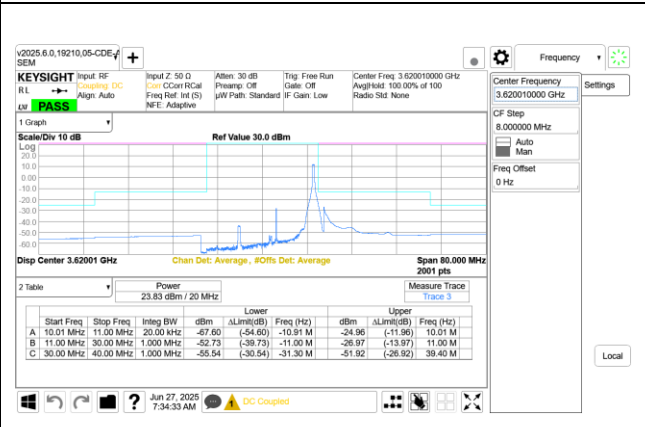

5G NR n48 15MHz QPSK Middle Channel RB1-37 Ant 9+8 (3622.5MHz)