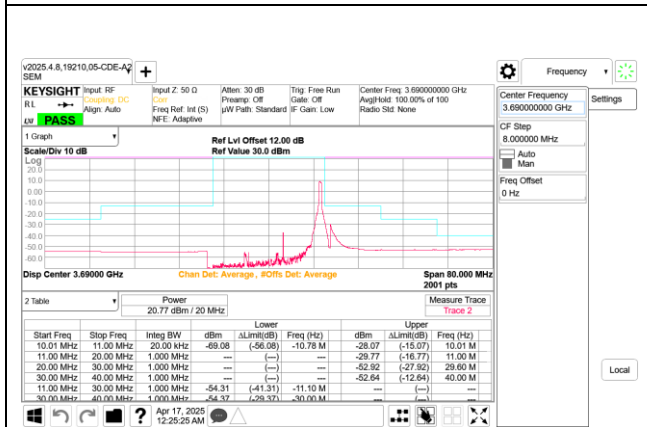

5G NR n48 15MHz QPSK High Channel RB1-37 Ant 8