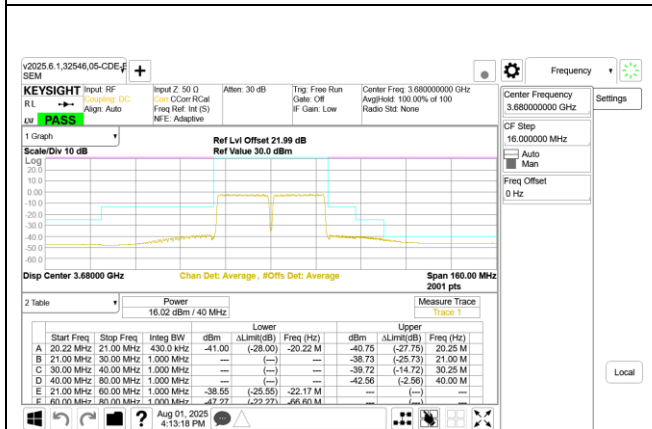

9.2.7. LTE ULCA BAND 48C SISO EMISSION MASK

LTE ULCA B48C 20MHz + 20MHz QPSK Low Ch RB100-0 + RB100-0

LTE ULCA B48C 20MHz + 20MHz 16QAM Low Ch RB100-0 + RB100-0

LTE ULCA B48C 20MHz + 20MHz QPSK Mid Ch RB100-0 + RB100-0

LTE ULCA B48C 20MHz + 20MHz 16QAM Mid Ch RB100-0 + RB100-0

LTE ULCA B48C 20MHz + 20MHz QPSK High Ch RB100-0 + RB100-0

LTE ULCA B48C 20MHz + 20MHz 16QAM High Ch RB100-0 + RB100-0

9.2.8. LTE ULCA BAND 48C SISO ADJACENT CHANNEL POWER

LTE ULCA B48C 20MHz + 20MHz QPSK Low Ch RB1-0 + RB1-99

LTE ULCA B48C 20MHz + 20MHz 16QAM Low Ch RB1-0 + RB1-99

LTE ULCA B48C 20MHz + 20MHz QPSK Mid Ch RB1-0 + RB1-99

LTE ULCA B48C 20MHz + 20MHz 16QAM Mid Ch RB1-0 + RB1-99