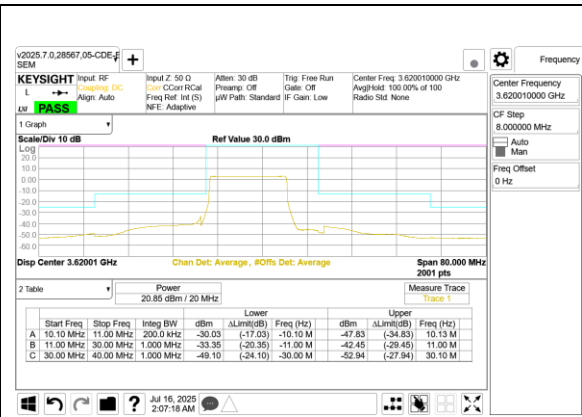

5G NR n48 15MHz QPSK Low Channel RB38-0 Ant 9

5G NR n48 15MHz QPSK Middle Channel RB1-0 Ant 9 (3617.49MHz)

5G NR n48 15MHz QPSK Low Channel RB38-0 Ant 8

5G NR n48 15MHz QPSK Middle Channel RB1-0 Ant 8 (3617.49MHz)

5G NR n48 15MHz QPSK Low Channel RB38-0 Ant 9+8

5G NR n48 15MHz QPSK Middle Channel RB1-0 Ant 9+8 (3617.49MHz)

5G NR n48 15MHz QPSK Middle Channel RB1-37 Ant 9
 (3617.49MHz)

5G NR n48 15MHz QPSK Middle Channel RB38-0 Ant 9
 (3617.49MHz)