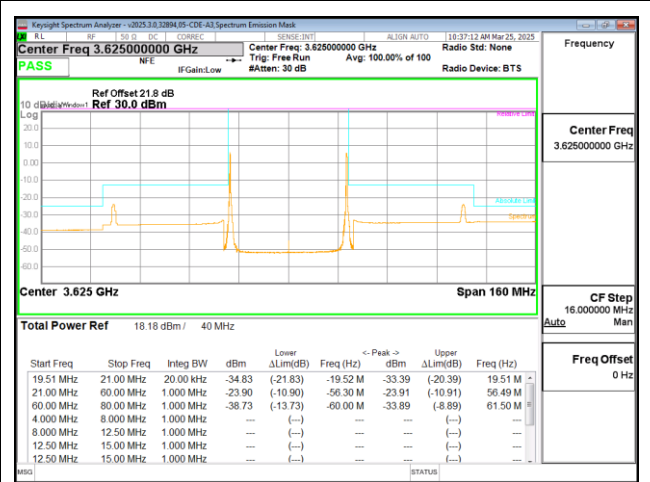

9.2.7. LTE ULCA BAND 48C SISO EMISSION MASK

LTE ULCA B48C 20MHz + 20MHz QPSK Low Ch RB100-0 + RB100-0

LTE ULCA B48C 20MHz + 20MHz 16QAM Low Ch RB100-0 + RB100-0

LTE ULCA B48C 20MHz + 20MHz QPSK Mid Ch RB100-0 + RB100-0

LTE ULCA B48C 20MHz + 20MHz 16QAM Mid Ch RB100-0 + RB100-0

LTE ULCA B48C 20MHz + 20MHz QPSK High Ch RB100-0 + RB100-0

LTE ULCA B48C 20MHz + 20MHz 16QAM High Ch RB100-0 + RB100-0

9.2.8. LTE ULCA BAND 48C SISO ADJACENT CHANNEL POWER

LTE ULCA B48C 20MHz + 20MHz QPSK Low Ch RB1-0 + RB1-99

LTE ULCA B48C 20MHz + 20MHz 16QAM Low Ch RB1-0 + RB1-99

LTE ULCA B48C 20MHz + 20MHz QPSK Mid Ch RB1-0 + RB1-99

LTE ULCA B48C 20MHz + 20MHz 16QAM Mid Ch RB1-0 + RB1-99