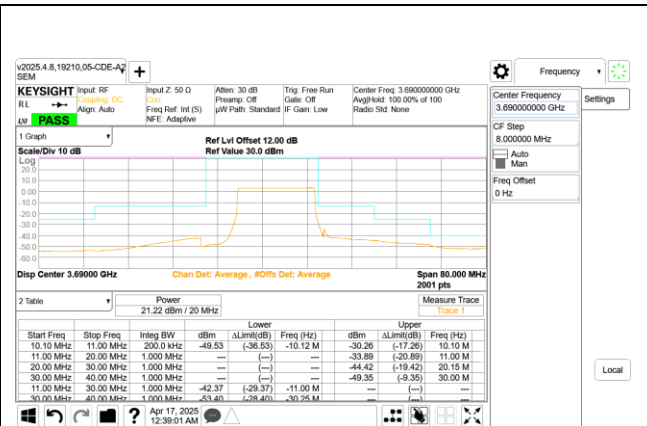

5G NR n48 15MHz QPSK High Channel RB38-0 Ant 9