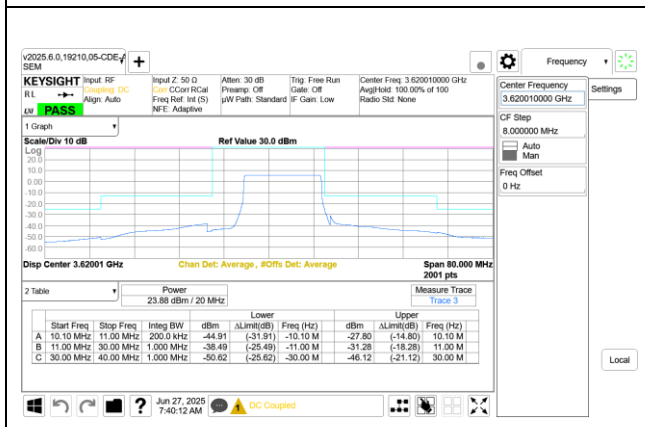

5G NR n48 15MHz QPSK Middle Channel RB1-0 Ant 9+8 (3622.5MHz)

5G NR n48 15MHz QPSK Middle Channel RB1-37 Ant 9+8 (3622.5MHz)

5G NR n48 15MHz QPSK Middle Channel RB38-0 Ant 9 (3622.5MHz)

5G NR n48 15MHz QPSK High Channel RB1-0 Ant 9

5G NR n48 15MHz QPSK Middle Channel RB38-0 Ant 8 (3622.5MHz)

5G NR n48 15MHz QPSK High Channel RB1-0 Ant 8

5G NR n48 15MHz QPSK Middle Channel RB38-0 Ant 9+8 (3622.5MHz)

5G NR n48 15MHz QPSK High Channel RB1-0 Ant 9+8