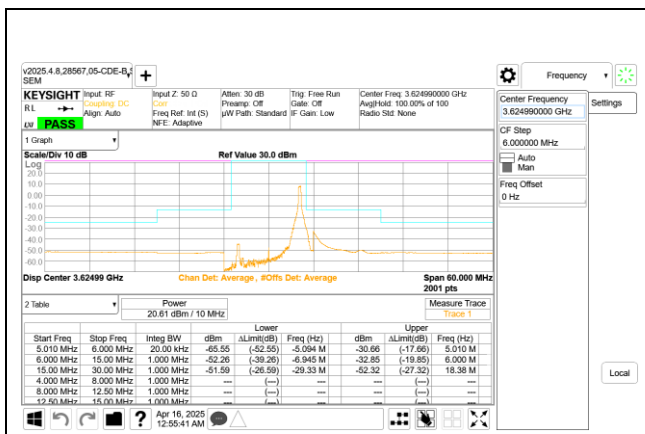

5G NR n48 10MHz QPSK Middle Channel RB1-23 Ant 9