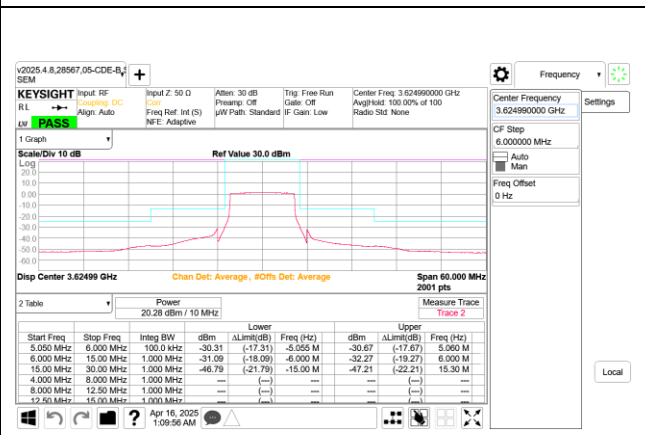

5G NR n48 10MHz QPSK Middle Channel RB24-0 Ant 8