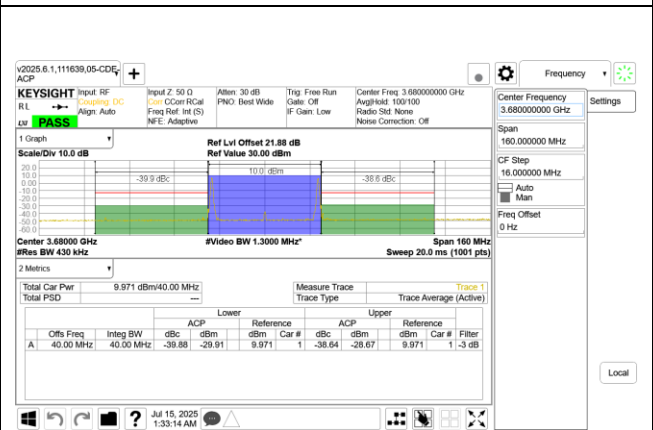

LTE ULCA B48C 20MHz + 20MHz 16QAM Mid Ch RB100-0 + RB100-0

LTE ULCA B48C 20MHz + 20MHz QPSK High Ch RB100-0 + RB100-0

LTE ULCA B48C 20MHz + 20MHz 16QAM High Ch RB100-0 + RB100-0

9.2.8. LTE ULCA BAND 48C SISO ADJACENT CHANNEL POWER

LTE ULCA B48C 20MHz + 20MHz QPSK Low Ch RB1-0 + RB1-99

LTE ULCA B48C 20MHz + 20MHz 16QAM Low Ch RB1-0 + RB1-99

LTE ULCA B48C 20MHz + 20MHz QPSK Mid Ch RB1-0 + RB1-99

LTE ULCA B48C 20MHz + 20MHz 16QAM Mid Ch RB1-0 + RB1-99

LTE ULCA B48C 20MHz + 20MHz QPSK High Ch RB1-0 + RB1-99

LTE ULCA B48C 20MHz + 20MHz 16QAM High Ch RB1-0 + RB1-99

LTE ULCA B48C 20MHz + 20MHz QPSK Low Ch RB100-0 + RB100-0

LTE ULCA B48C 20MHz + 20MHz 16QAM Low Ch RB100-0 + RB100-0