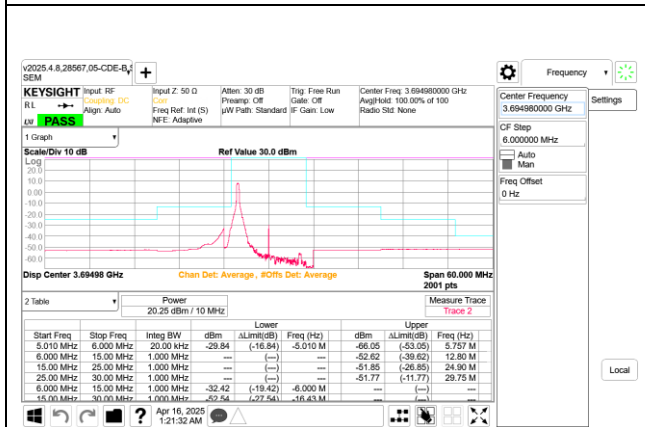

5G NR n48 10MHz QPSK High Channel RB1-0 Ant 8