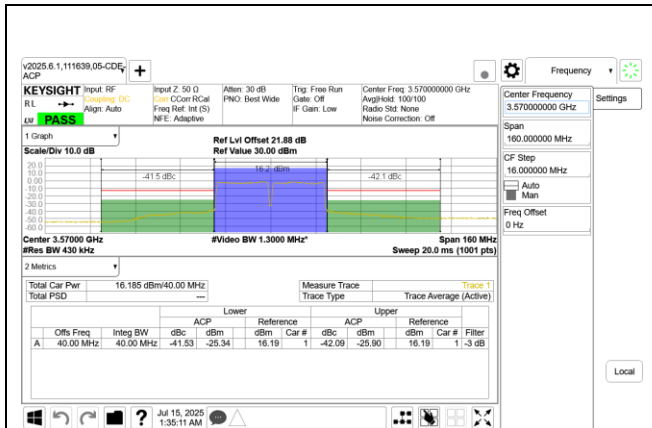

LTE ULCA B48C 20MHz + 20MHz 16QAM Mid Ch RB100-0 + RB100-0

LTE ULCA B48C 20MHz + 20MHz QPSK High Ch RB100-0 + RB100-0

LTE ULCA B48C 20MHz + 20MHz 16QAM High Ch RB100-0 + RB100-0

9.2.8. LTE ULCA BAND 48C SISO ADJACENT CHANNEL POWER

LTE ULCA B48C 20MHz + 20MHz QPSK Low Ch RB1-0 + RB1-99

LTE ULCA B48C 20MHz + 20MHz 16QAM Low Ch RB1-0 + RB1-99

LTE ULCA B48C 20MHz + 20MHz QPSK Mid Ch RB1-0 + RB1-99

LTE ULCA B48C 20MHz + 20MHz 16QAM Mid Ch RB1-0 + RB1-99

LTE ULCA B48C 20MHz + 20MHz QPSK High Ch RB1-0 + RB1-99

LTE ULCA B48C 20MHz + 20MHz 16QAM High Ch RB1-0 + RB1-99

LTE ULCA B48C 20MHz + 20MHz QPSK Low Ch RB100-0 + RB100-0

LTE ULCA B48C 20MHz + 20MHz 16QAM Low Ch RB100-0 + RB100-0