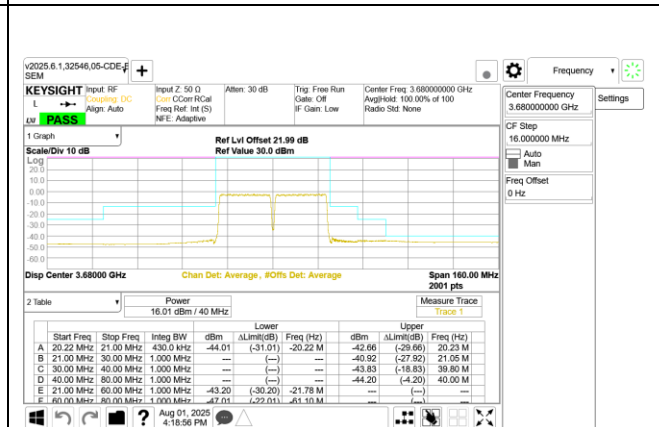

9.2.7. LTE ULCA BAND 48C SISO EMISSION MASK

LTE ULCA B48C 20MHz + 20MHz QPSK Low Ch RB100-0 + RB100-0

LTE ULCA B48C 20MHz + 20MHz 16QAM Low Ch RB100-0 + RB100-0

LTE ULCA B48C 20MHz + 20MHz QPSK Mid Ch RB100-0 + RB100-0

LTE ULCA B48C 20MHz + 20MHz 16QAM Mid Ch RB100-0 + RB100-0

LTE ULCA B48C 20MHz + 20MHz QPSK High Ch RB100-0 + RB100-0

LTE ULCA B48C 20MHz + 20MHz 16QAM High Ch RB100-0 + RB100-0

9.2.8. LTE ULCA BAND 48C SISO ADJACENT CHANNEL POWER

LTE ULCA B48C 20MHz + 20MHz QPSK Low Ch RB1-0 + RB1-99

LTE ULCA B48C 20MHz + 20MHz 16QAM Low Ch RB1-0 + RB1-99

LTE ULCA B48C 20MHz + 20MHz QPSK Mid Ch RB1-0 + RB1-99

LTE ULCA B48C 20MHz + 20MHz 16QAM Mid Ch RB1-0 + RB1-99