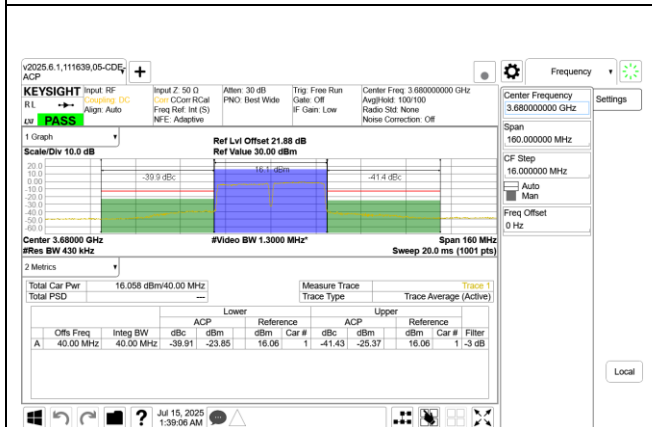

LTE ULCA B48C 20MHz + 20MHz QPSK High Ch RB1-0 + RB1-99

LTE ULCA B48C 20MHz + 20MHz 16QAM High Ch RB1-0 + RB1-99

LTE ULCA B48C 20MHz + 20MHz QPSK Low Ch RB100-0 + RB100-0

LTE ULCA B48C 20MHz + 20MHz 16QAM Low Ch RB100-0 + RB100-0

LTE ULCA B48C 20MHz + 20MHz QPSK Mid Ch RB100-0 + RB100-0

LTE ULCA B48C 20MHz + 20MHz 16QAM Mid Ch RB100-0 + RB100-0

LTE ULCA B48C 20MHz + 20MHz QPSK High Ch RB100-0 + RB100-0

LTE ULCA B48C 20MHz + 20MHz 16QAM High Ch RB100-0 + RB100-0