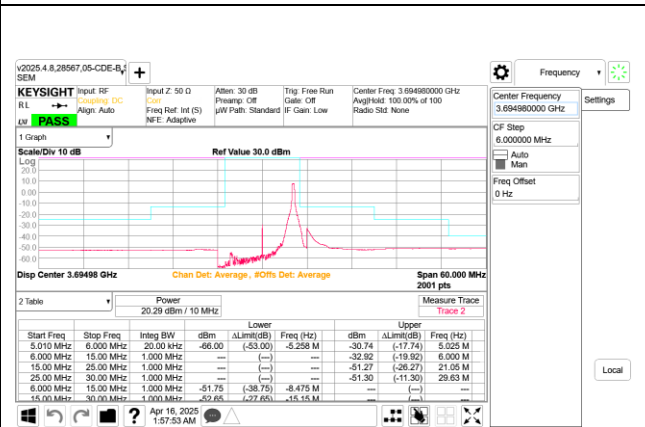

5G NR n48 10MHz QPSK High Channel RB1-23 Ant 8