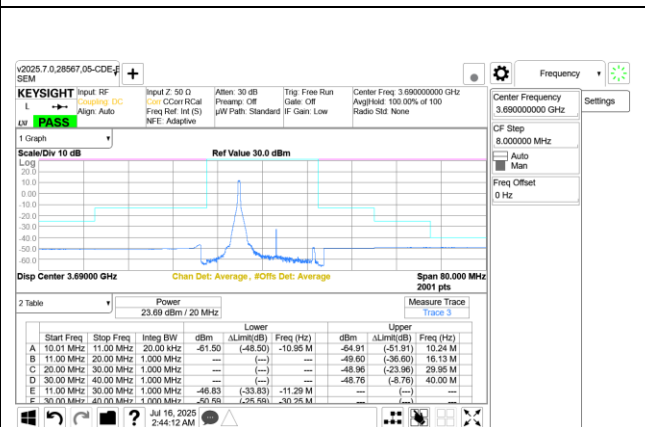

5G NR n48 15MHz QPSK Middle Channel RB1-0 Ant 9+8 (3622.5MHz)

5G NR n48 15MHz QPSK Middle Channel RB1-37 Ant 9+8 (3622.5MHz)

5G NR n48 15MHz QPSK Middle Channel RB38-0 Ant 9 (3622.5MHz)

5G NR n48 15MHz QPSK High Channel RB1-0 Ant 9

5G NR n48 15MHz QPSK Middle Channel RB38-0 Ant 8 (3622.5MHz)

5G NR n48 15MHz QPSK High Channel RB1-0 Ant 8

5G NR n48 15MHz QPSK Middle Channel RB38-0 Ant 9+8 (3622.5MHz)

5G NR n48 15MHz QPSK High Channel RB1-0 Ant 9+8