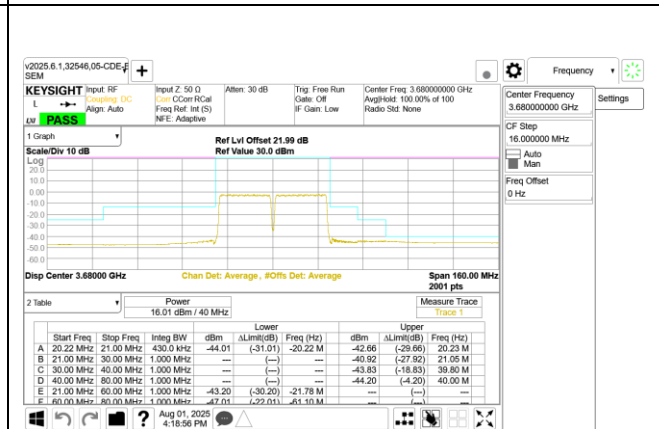

9.2.7. LTE ULCA BAND 48C SISO EMISSION MASK

LTE ULCA B48C 20MHz + 20MHz QPSK Low Ch RB100-0 + RB100-0

LTE ULCA B48C 20MHz + 20MHz 16QAM Low Ch RB100-0 + RB100-0

LTE ULCA B48C 20MHz + 20MHz QPSK Mid Ch RB100-0 + RB100-0

LTE ULCA B48C 20MHz + 20MHz 16QAM Mid Ch RB100-0 + RB100-0

LTE ULCA B48C 20MHz + 20MHz QPSK High Ch RB100-0 + RB100-0

LTE ULCA B48C 20MHz + 20MHz 16QAM High Ch RB100-0 + RB100-0

9.2.8. LTE ULCA BAND 48C SISO ADJACENT CHANNEL POWER