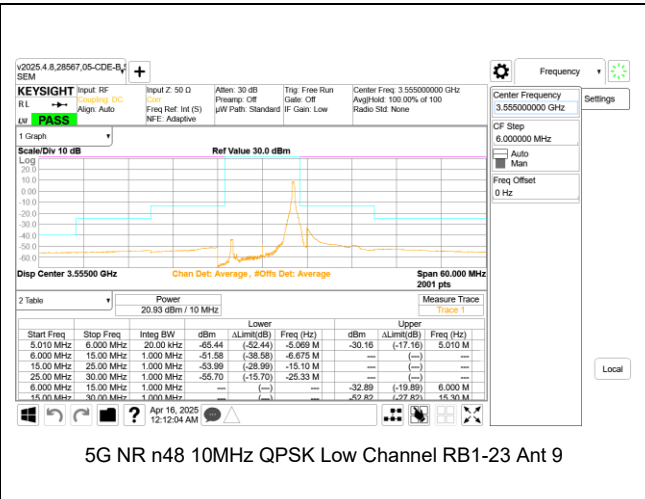

9.2.9. 5G NR n48 MIMO EMISSION MASK