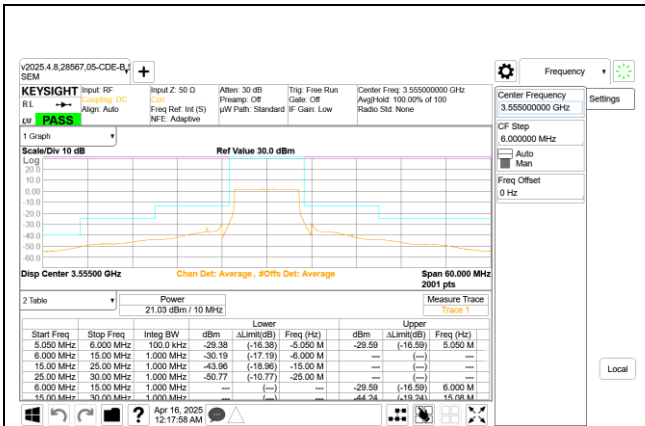

5G NR n48 10MHz QPSK Low Channel RB24-0 Ant 9