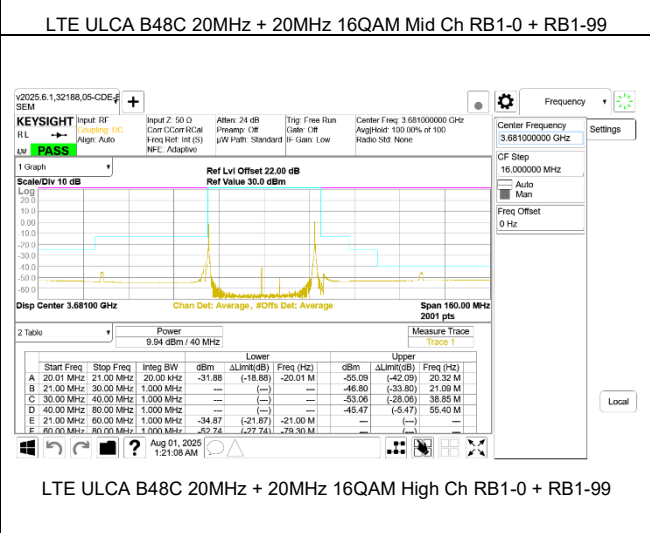

9.2.7. LTE ULCA BAND 48C SISO EMISSION MASK

LTE ULCA B48C 20MHz + 20MHz QPSK Low Ch RB100-0 + RB100-0

LTE ULCA B48C 20MHz + 20MHz 16QAM Low Ch RB100-0 + RB100-0

LTE ULCA B48C 20MHz + 20MHz QPSK Mid Ch RB100-0 + RB100-0

LTE ULCA B48C 20MHz + 20MHz 16QAM Mid Ch RB100-0 + RB100-0

LTE ULCA B48C 20MHz + 20MHz QPSK High Ch RB100-0 + RB100-0

LTE ULCA B48C 20MHz + 20MHz 16QAM High Ch RB100-0 + RB100-0

9.2.8. LTE ULCA BAND 48C SISO ADJACENT CHANNEL POWER