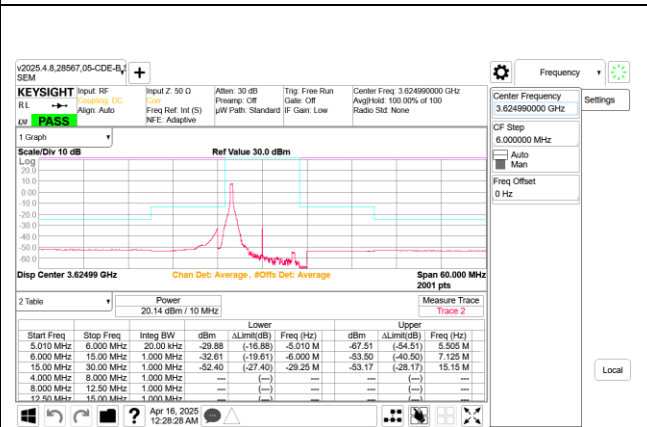

5G NR n48 10MHz QPSK Low Channel RB1-0 Ant 9+8

5G NR n48 10MHz QPSK Low Channel RB1-23 Ant 9+8

5G NR n48 10MHz QPSK Low Channel RB24-0 Ant 9

5G NR n48 10MHz QPSK Middle Channel RB1-0 Ant 9

5G NR n48 10MHz QPSK Low Channel RB24-0 Ant 8