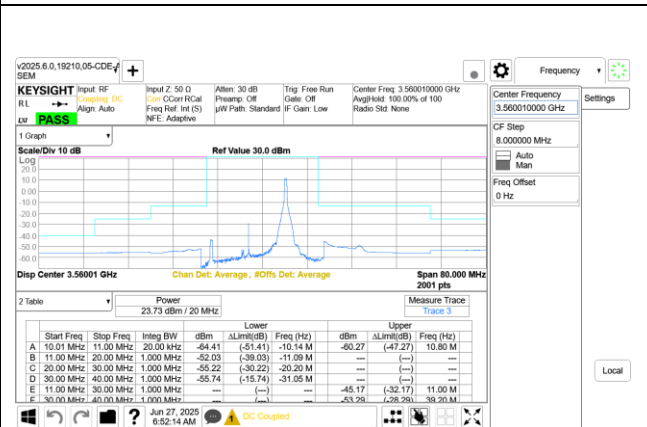

5G NR n48 15MHz QPSK Low Channel RB1-37 Ant 9

5G NR n48 15MHz QPSK Low Channel RB1-0 Ant 8

5G NR n48 15MHz QPSK Low Channel RB1-37 Ant 8

5G NR n48 15MHz QPSK Low Channel RB1-0 Ant 9+8

5G NR n48 15MHz QPSK Low Channel RB1-37 Ant 9+8