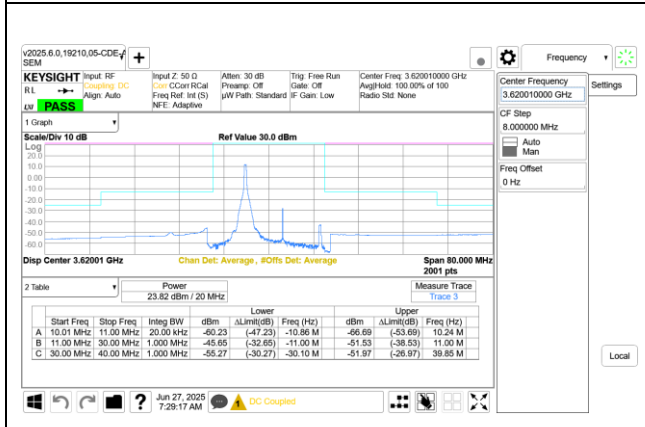

5G NR n48 15MHz QPSK Middle Channel RB1-0 Ant 9 (3622.5MHz)

5G NR n48 15MHz QPSK Middle Channel RB1-37 Ant 9 (3622.5MHz)

5G NR n48 15MHz QPSK Middle Channel RB1-0 Ant 8 (3622.5MHz)

5G NR n48 15MHz QPSK Middle Channel RB1-37 Ant 8 (3622.5MHz)

5G NR n48 15MHz QPSK Middle Channel RB1-0 Ant 9+8 (3622.5MHz)

5G NR n48 15MHz QPSK Middle Channel RB1-37 Ant 9+8 (3622.5MHz)

5G NR n48 15MHz QPSK Middle Channel RB38-0 Ant 9 (3622.5MHz)

5G NR n48 15MHz QPSK High Channel RB1-0 Ant 9