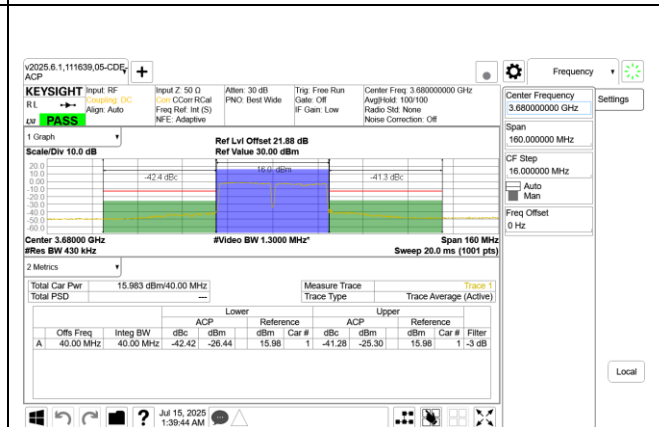

LTE ULCA B48C 20MHz + 20MHz QPSK High Ch RB1-0 + RB1-99

LTE ULCA B48C 20MHz + 20MHz 16QAM High Ch RB1-0 + RB1-99

LTE ULCA B48C 20MHz + 20MHz QPSK Low Ch RB100-0 + RB100-0

LTE ULCA B48C 20MHz + 20MHz 16QAM Low Ch RB100-0 + RB100-0

LTE ULCA B48C 20MHz + 20MHz QPSK Mid Ch RB100-0 + RB100-0

LTE ULCA B48C 20MHz + 20MHz 16QAM Mid Ch RB100-0 + RB100-0

LTE ULCA B48C 20MHz + 20MHz QPSK High Ch RB100-0 + RB100-0

LTE ULCA B48C 20MHz + 20MHz 16QAM High Ch RB100-0 + RB100-0