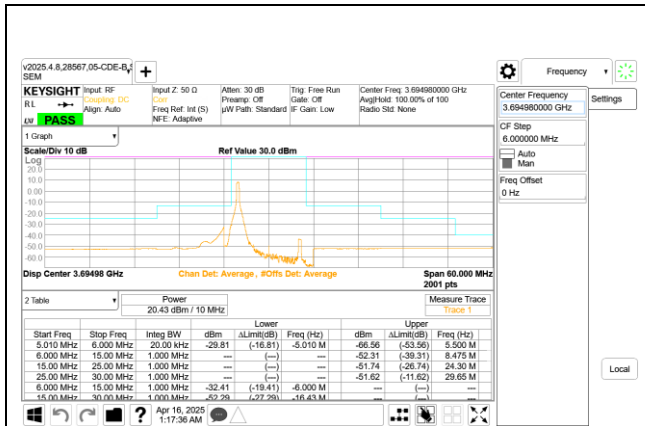

5G NR n48 10MHz QPSK Middle Channel RB1-23 Ant 8

5G NR n48 10MHz QPSK Middle Channel RB24-0 Ant 8

5G NR n48 10MHz QPSK Middle Channel RB1-23 Ant 9+8

5G NR n48 10MHz QPSK Middle Channel RB24-0 Ant 9+8

5G NR n48 10MHz QPSK High Channel RB1-0 Ant 9