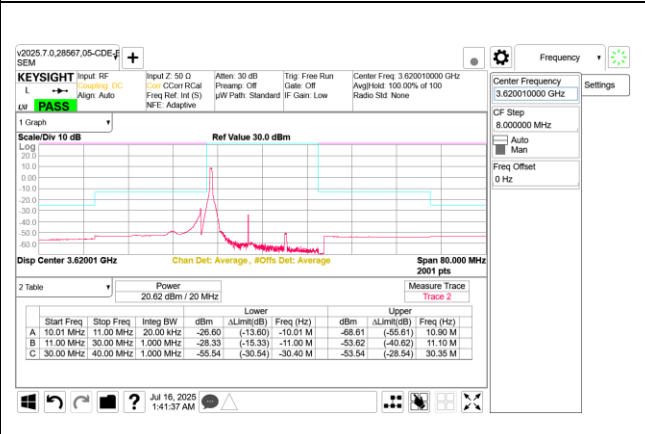

5G NR n48 10MHz QPSK High Channel RB24-0 Ant 9

5G NR n48 10MHz QPSK High Channel RB24-0 Ant 8

5G NR n48 10MHz QPSK High Channel RB24-0 Ant 9+8

Intentionally Blank

5G NR n48 15MHz QPSK Low Channel RB1-0 Ant 9

5G NR n48 15MHz QPSK Low Channel RB1-37 Ant 9

5G NR n48 15MHz QPSK Low Channel RB1-0 Ant 8

5G NR n48 15MHz QPSK Low Channel RB1-37 Ant 8

5G NR n48 15MHz QPSK Low Channel RB1-0 Ant 9+8

5G NR n48 15MHz QPSK Low Channel RB1-37 Ant 9+8

5G NR n48 15MHz QPSK Low Channel RB38-0 Ant 9

5G NR n48 15MHz QPSK Middle Channel RB1-0 Ant 9 (3617.49MHz)

5G NR n48 15MHz QPSK Low Channel RB38-0 Ant 8

5G NR n48 15MHz QPSK Middle Channel RB1-0 Ant 8 (3617.49MHz)