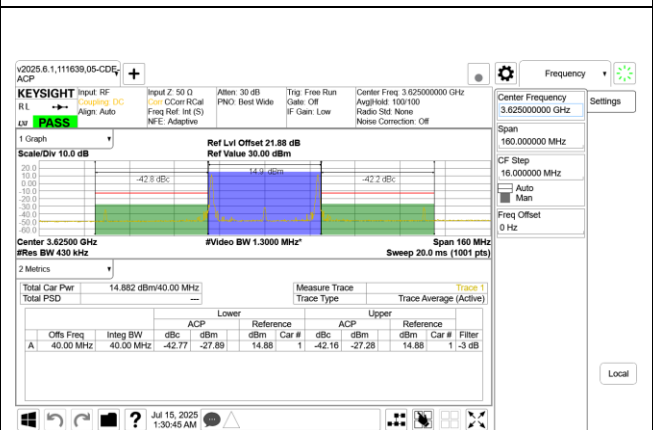

LTE ULCA B48C 20MHz + 20MHz 16QAM Mid Ch RB100-0 + RB100-0

LTE ULCA B48C 20MHz + 20MHz QPSK High Ch RB100-0 + RB100-0

LTE ULCA B48C 20MHz + 20MHz 16QAM High Ch RB100-0 + RB100-0

9.2.8. LTE ULCA BAND 48C SISO ADJACENT CHANNEL POWER

LTE ULCA B48C 20MHz + 20MHz QPSK Low Ch RB1-0 + RB1-99

LTE ULCA B48C 20MHz + 20MHz 16QAM Low Ch RB1-0 + RB1-99

LTE ULCA B48C 20MHz + 20MHz QPSK Mid Ch RB1-0 + RB1-99

LTE ULCA B48C 20MHz + 20MHz 16QAM Mid Ch RB1-0 + RB1-99