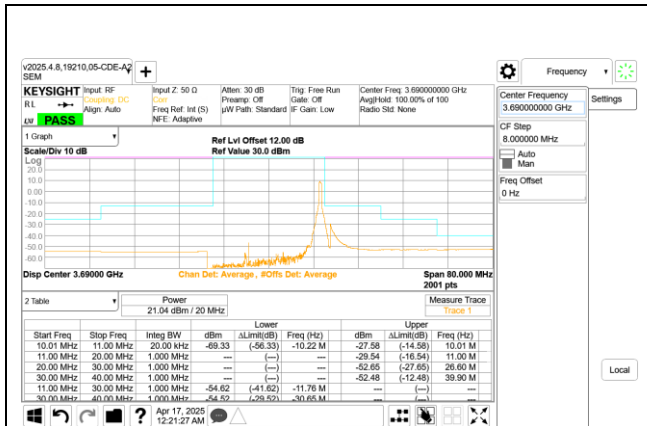

5G NR n48 15MHz QPSK Middle Channel RB38-0 Ant 8 (3622.5MHz)

5G NR n48 15MHz QPSK High Channel RB1-0 Ant 8

5G NR n48 15MHz QPSK Middle Channel RB38-0 Ant 9+8 (3622.5MHz)

5G NR n48 15MHz QPSK High Channel RB1-0 Ant 9+8