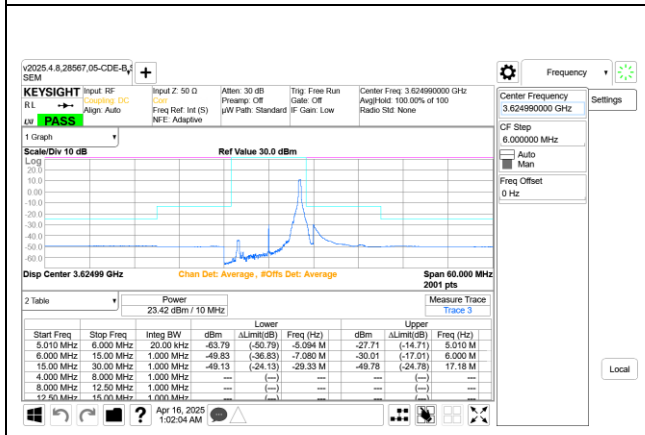

5G NR n48 10MHz QPSK Middle Channel RB1-23 Ant 9+8