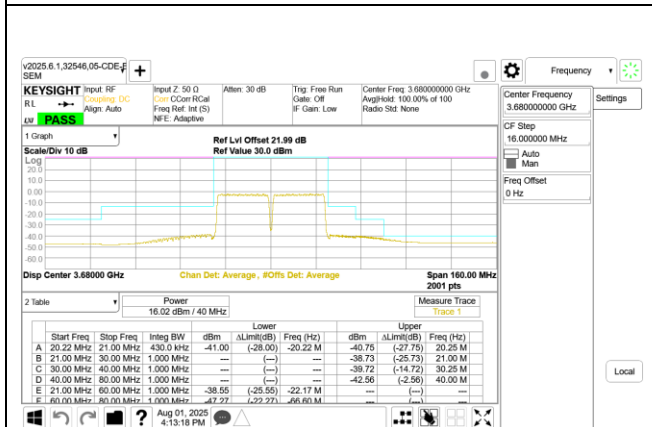

9.2.7. LTE ULCA BAND 48C SISO EMISSION MASK

LTE ULCA B48C 20MHz + 20MHz QPSK Low Ch RB100-0 + RB100-0

LTE ULCA B48C 20MHz + 20MHz 16QAM Low Ch RB100-0 + RB100-0

LTE ULCA B48C 20MHz + 20MHz QPSK Mid Ch RB100-0 + RB100-0

LTE ULCA B48C 20MHz + 20MHz 16QAM Mid Ch RB100-0 + RB100-0

LTE ULCA B48C 20MHz + 20MHz QPSK High Ch RB100-0 + RB100-0

LTE ULCA B48C 20MHz + 20MHz 16QAM High Ch RB100-0 + RB100-0

9.2.8. LTE ULCA BAND 48C SISO ADJACENT CHANNEL POWER

LTE ULCA B48C 20MHz + 20MHz QPSK Low Ch RB1-0 + RB1-99

LTE ULCA B48C 20MHz + 20MHz 16QAM Low Ch RB1-0 + RB1-99

LTE ULCA B48C 20MHz + 20MHz QPSK Mid Ch RB1-0 + RB1-99

LTE ULCA B48C 20MHz + 20MHz 16QAM Mid Ch RB1-0 + RB1-99