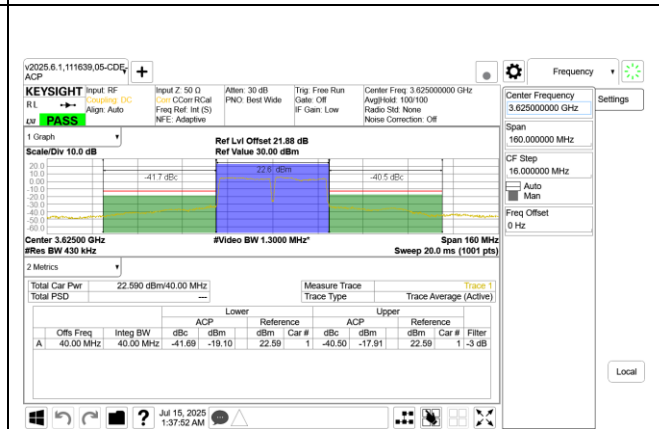

LTE ULCA B48C 20MHz + 20MHz QPSK High Ch RB1-0 + RB1-99

LTE ULCA B48C 20MHz + 20MHz 16QAM High Ch RB1-0 + RB1-99

LTE ULCA B48C 20MHz + 20MHz QPSK Low Ch RB100-0 + RB100-0

LTE ULCA B48C 20MHz + 20MHz 16QAM Low Ch RB100-0 + RB100-0

LTE ULCA B48C 20MHz + 20MHz QPSK Mid Ch RB100-0 + RB100-0

LTE ULCA B48C 20MHz + 20MHz 16QAM Mid Ch RB100-0 + RB100-0

LTE ULCA B48C 20MHz + 20MHz QPSK High Ch RB100-0 + RB100-0

LTE ULCA B48C 20MHz + 20MHz 16QAM High Ch RB100-0 + RB100-0