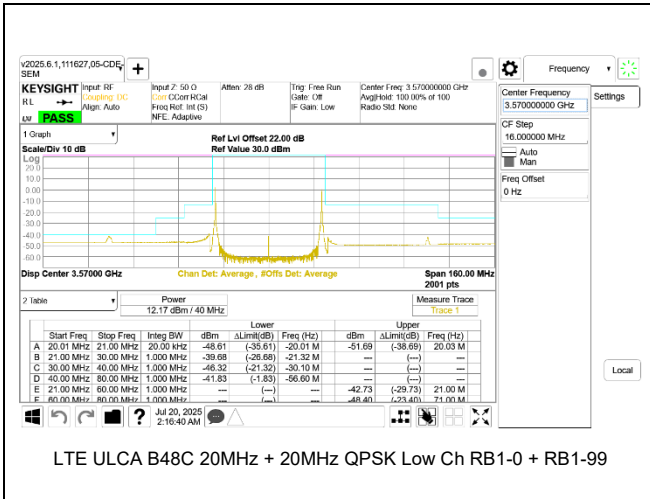

9.2.7. LTE ULCA BAND 48C SISO EMISSION MASK

LTE ULCA B48C 20MHz + 20MHz QPSK Low Ch RB100-0 + RB100-0

LTE ULCA B48C 20MHz + 20MHz 16QAM Low Ch RB100-0 + RB100-0

LTE ULCA B48C 20MHz + 20MHz QPSK Mid Ch RB100-0 + RB100-0

LTE ULCA B48C 20MHz + 20MHz 16QAM Mid Ch RB100-0 + RB100-0

LTE ULCA B48C 20MHz + 20MHz QPSK High Ch RB100-0 + RB100-0

LTE ULCA B48C 20MHz + 20MHz 16QAM High Ch RB100-0 + RB100-0

9.2.8. LTE ULCA BAND 48C SISO ADJACENT CHANNEL POWER