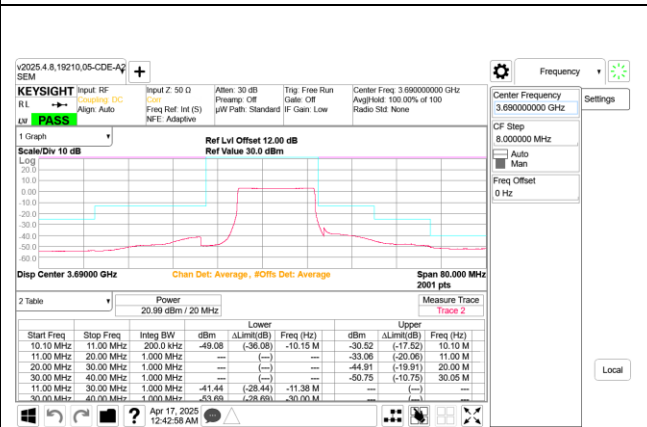

5G NR n48 15MHz QPSK High Channel RB38-0 Ant 8