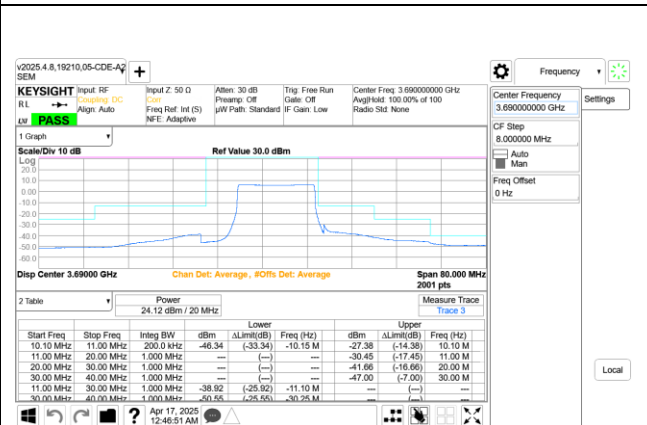

5G NR n48 15MHz QPSK Middle Channel RB38-0 Ant 8 (3622.5MHz)

5G NR n48 15MHz QPSK High Channel RB1-0 Ant 8

5G NR n48 15MHz QPSK Middle Channel RB38-0 Ant 9+8 (3622.5MHz)

5G NR n48 15MHz QPSK High Channel RB1-0 Ant 9+8

5G NR n48 15MHz QPSK High Channel RB1-37 Ant 9

5G NR n48 15MHz QPSK High Channel RB38-0 Ant 9

5G NR n48 15MHz QPSK High Channel RB1-37 Ant 8

5G NR n48 15MHz QPSK High Channel RB38-0 Ant 8

5G NR n48 15MHz QPSK High Channel RB1-37 Ant 9+8

5G NR n48 15MHz QPSK High Channel RB38-0 Ant 9+8