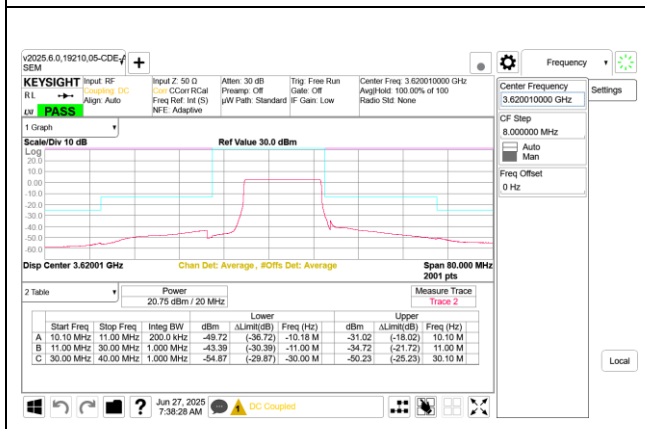

5G NR n48 15MHz QPSK Middle Channel RB1-0 Ant 9+8 (3622.5MHz)

5G NR n48 15MHz QPSK Middle Channel RB1-37 Ant 9+8 (3622.5MHz)

5G NR n48 15MHz QPSK Middle Channel RB38-0 Ant 9 (3622.5MHz)

5G NR n48 15MHz QPSK High Channel RB1-0 Ant 9

5G NR n48 15MHz QPSK Middle Channel RB38-0 Ant 8 (3622.5MHz)

5G NR n48 15MHz QPSK High Channel RB1-0 Ant 8

5G NR n48 15MHz QPSK Middle Channel RB38-0 Ant 9+8 (3622.5MHz)

5G NR n48 15MHz QPSK High Channel RB1-0 Ant 9+8