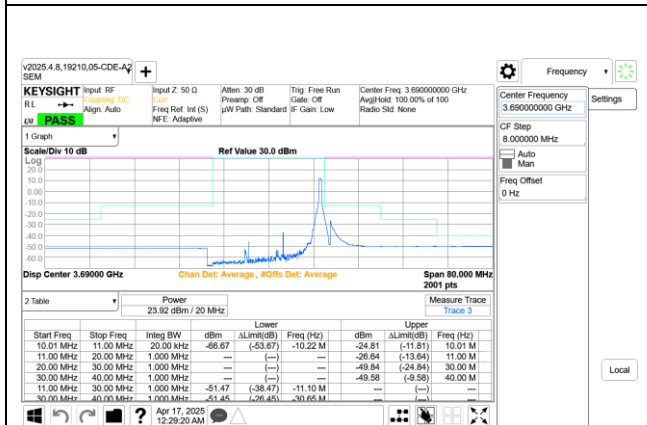

5G NR n48 15MHz QPSK High Channel RB1-37 Ant 9

5G NR n48 15MHz QPSK High Channel RB38-0 Ant 9

5G NR n48 15MHz QPSK High Channel RB1-37 Ant 8

5G NR n48 15MHz QPSK High Channel RB38-0 Ant 8

5G NR n48 15MHz QPSK High Channel RB1-37 Ant 9+8