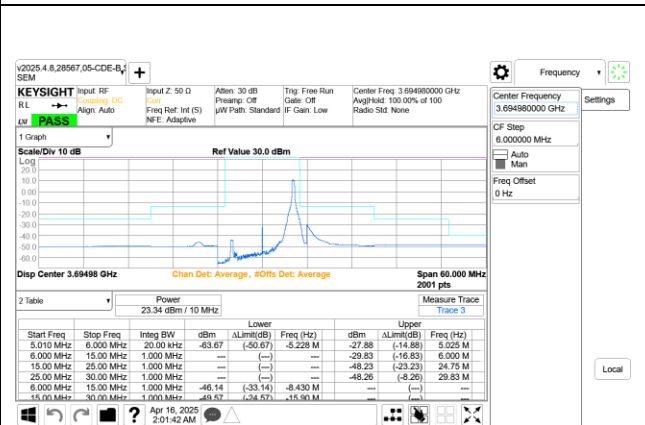

5G NR n48 10MHz QPSK High Channel RB1-23 Ant 9

5G NR n48 10MHz QPSK High Channel RB1-0 Ant 8

5G NR n48 10MHz QPSK High Channel RB1-23 Ant 8

5G NR n48 10MHz QPSK High Channel RB1-0 Ant 9+8

5G NR n48 10MHz QPSK High Channel RB1-23 Ant 9+8

5G NR n48 10MHz QPSK High Channel RB24-0 Ant 9

5G NR n48 10MHz QPSK High Channel RB24-0 Ant 8

5G NR n48 10MHz QPSK High Channel RB24-0 Ant 9+8

Intentionally Blank

5G NR n48 15MHz QPSK Low Channel RB1-0 Ant 9