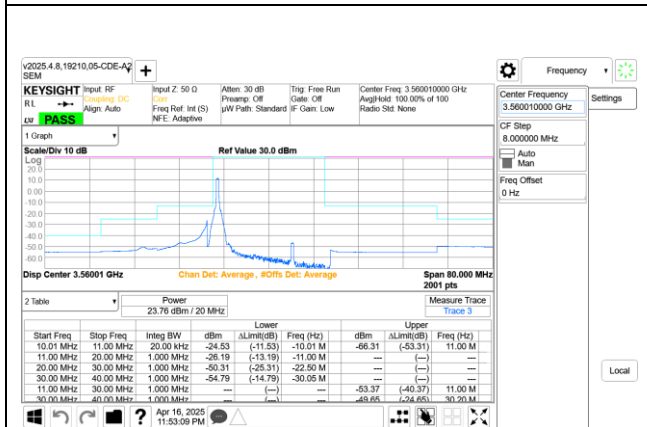

5G NR n48 15MHz QPSK Low Channel RB1-0 Ant 9+8