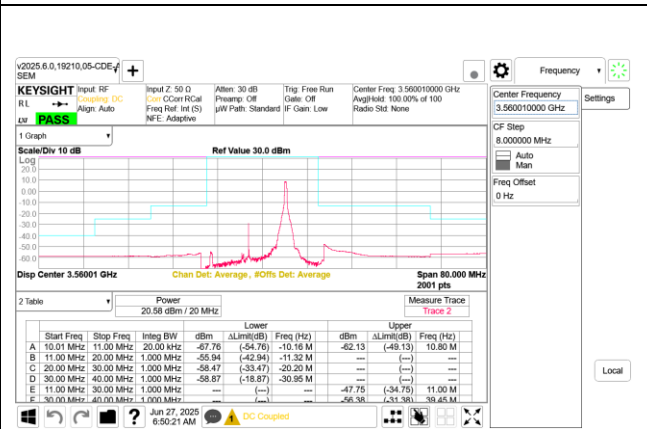

5G NR n48 15MHz QPSK Low Channel RB1-37 Ant 8