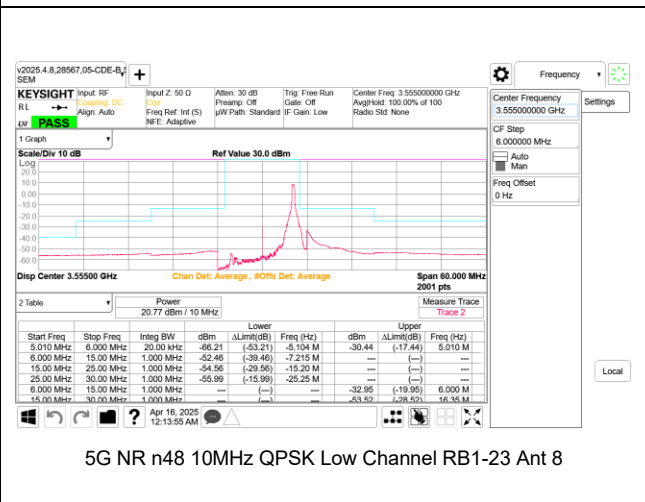

LTE ULCA B48C 20MHz + 20MHz QPSK Mid Ch RB100-0 + RB100-0

LTE ULCA B48C 20MHz + 20MHz 16QAM Mid Ch RB100-0 + RB100-0

LTE ULCA B48C 20MHz + 20MHz QPSK High Ch RB100-0 + RB100-0

LTE ULCA B48C 20MHz + 20MHz 16QAM High Ch RB100-0 + RB100-0

9.2.9. 5G NR n48 MIMO EMISSION MASK

5G NR n48 10MHz QPSK Low Channel RB1-0 Ant 9

5G NR n48 10MHz QPSK Low Channel RB1-23 Ant 9

5G NR n48 10MHz QPSK Low Channel RB1-0 Ant 8

5G NR n48 10MHz QPSK Low Channel RB1-23 Ant 8

5G NR n48 10MHz QPSK Low Channel RB1-0 Ant 9+8

5G NR n48 10MHz QPSK Low Channel RB1-23 Ant 9+8

5G NR n48 10MHz QPSK Low Channel RB24-0 Ant 9

5G NR n48 10MHz QPSK Middle Channel RB1-0 Ant 9

5G NR n48 10MHz QPSK Low Channel RB24-0 Ant 8