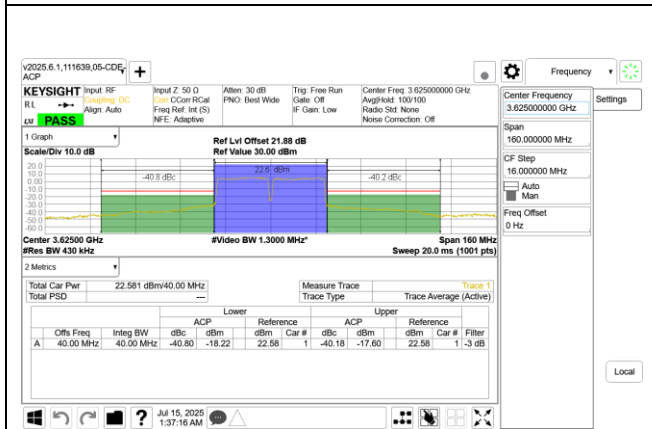

LTE ULCA B48C 20MHz + 20MHz QPSK High Ch RB1-0 + RB1-99

LTE ULCA B48C 20MHz + 20MHz 16QAM High Ch RB1-0 + RB1-99

LTE ULCA B48C 20MHz + 20MHz QPSK Low Ch RB100-0 + RB100-0

LTE ULCA B48C 20MHz + 20MHz 16QAM Low Ch RB100-0 + RB100-0

LTE ULCA B48C 20MHz + 20MHz QPSK Mid Ch RB100-0 + RB100-0

LTE ULCA B48C 20MHz + 20MHz 16QAM Mid Ch RB100-0 + RB100-0

LTE ULCA B48C 20MHz + 20MHz QPSK High Ch RB100-0 + RB100-0

LTE ULCA B48C 20MHz + 20MHz 16QAM High Ch RB100-0 + RB100-0