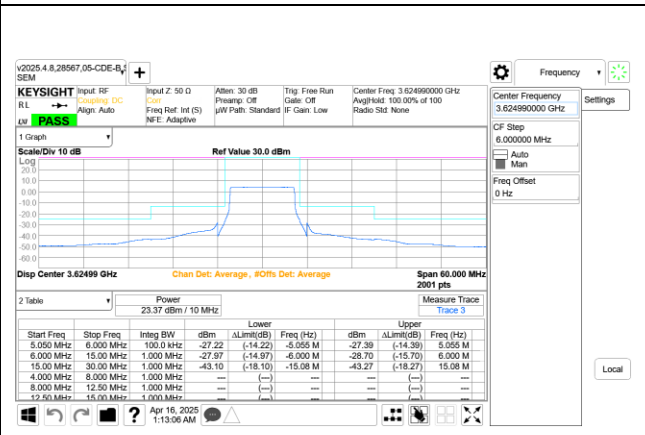

5G NR n48 10MHz QPSK Middle Channel RB24-0 Ant 9+8