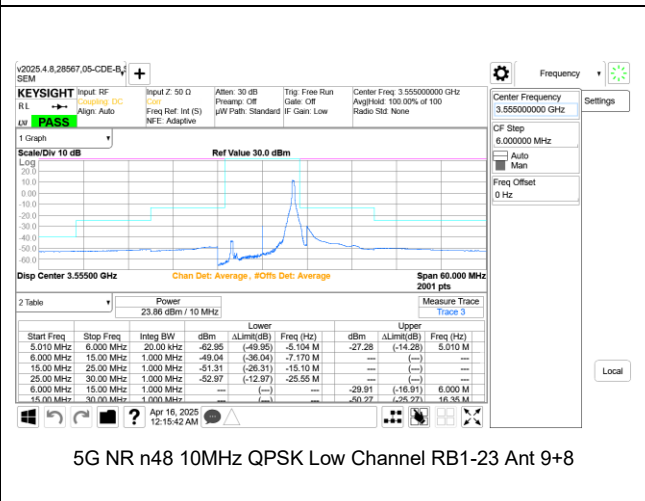

LTE ULCA B48C 20MHz + 20MHz QPSK Mid Ch RB100-0 + RB100-0

LTE ULCA B48C 20MHz + 20MHz 16QAM Mid Ch RB100-0 + RB100-0

LTE ULCA B48C 20MHz + 20MHz QPSK High Ch RB100-0 + RB100-0

LTE ULCA B48C 20MHz + 20MHz 16QAM High Ch RB100-0 + RB100-0

9.2.9. 5G NR n48 MIMO EMISSION MASK

5G NR n48 10MHz QPSK Low Channel RB1-0 Ant 9

5G NR n48 10MHz QPSK Low Channel RB1-23 Ant 9

5G NR n48 10MHz QPSK Low Channel RB1-0 Ant 8

5G NR n48 10MHz QPSK Low Channel RB1-23 Ant 8

5G NR n48 10MHz QPSK Low Channel RB1-0 Ant 9+8

5G NR n48 10MHz QPSK Low Channel RB1-23 Ant 9+8

5G NR n48 10MHz QPSK Low Channel RB24-0 Ant 9

5G NR n48 10MHz QPSK Middle Channel RB1-0 Ant 9

5G NR n48 10MHz QPSK Low Channel RB24-0 Ant 8