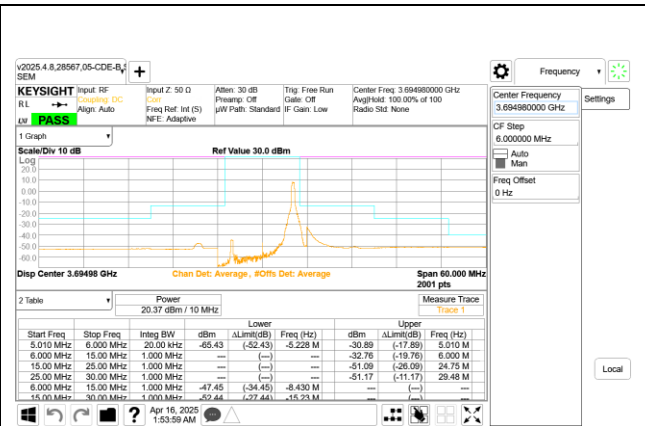

5G NR n48 10MHz QPSK Middle Channel RB1-23 Ant 8

5G NR n48 10MHz QPSK Middle Channel RB24-0 Ant 8

5G NR n48 10MHz QPSK Middle Channel RB1-23 Ant 9+8

5G NR n48 10MHz QPSK Middle Channel RB24-0 Ant 9+8

5G NR n48 10MHz QPSK High Channel RB1-0 Ant 9