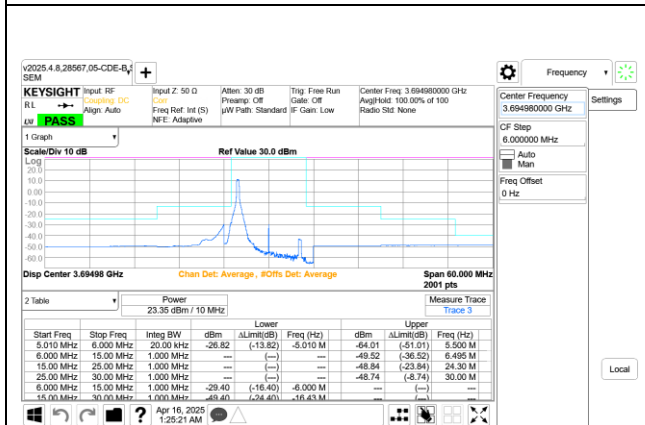

5G NR n48 10MHz QPSK High Channel RB1-0 Ant 9+8