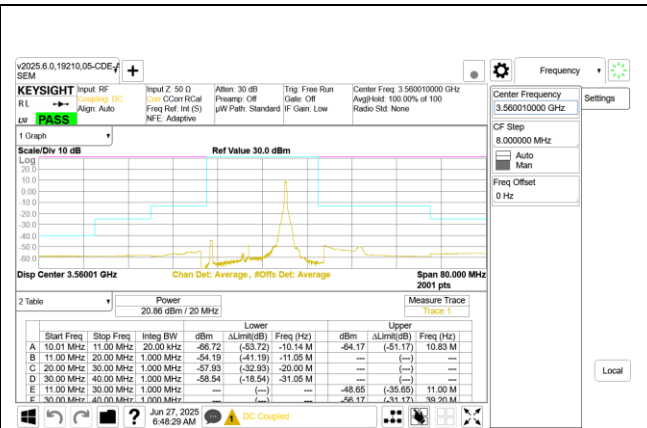

5G NR n48 10MHz QPSK High Channel RB24-0 Ant 9

5G NR n48 10MHz QPSK High Channel RB24-0 Ant 8

5G NR n48 10MHz QPSK High Channel RB24-0 Ant 9+8

Intentionally Blank

5G NR n48 15MHz QPSK Low Channel RB1-0 Ant 9