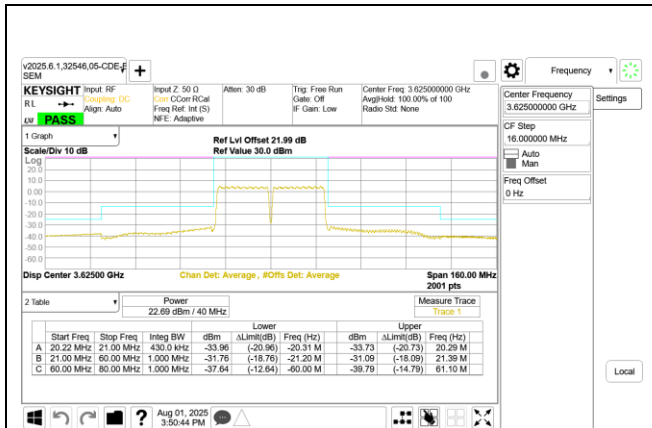

9.2.7. LTE ULCA BAND 48C SISO EMISSION MASK

LTE ULCA B48C 20MHz + 20MHz QPSK Low Ch RB100-0 + RB100-0

LTE ULCA B48C 20MHz + 20MHz 16QAM Low Ch RB100-0 + RB100-0

LTE ULCA B48C 20MHz + 20MHz QPSK Mid Ch RB100-0 + RB100-0

LTE ULCA B48C 20MHz + 20MHz 16QAM Mid Ch RB100-0 + RB100-0

LTE ULCA B48C 20MHz + 20MHz QPSK High Ch RB100-0 + RB100-0

LTE ULCA B48C 20MHz + 20MHz 16QAM High Ch RB100-0 + RB100-0

9.2.8. LTE ULCA BAND 48C SISO ADJACENT CHANNEL POWER

LTE ULCA B48C 20MHz + 20MHz QPSK Low Ch RB1-0 + RB1-99

LTE ULCA B48C 20MHz + 20MHz 16QAM Low Ch RB1-0 + RB1-99

LTE ULCA B48C 20MHz + 20MHz QPSK Mid Ch RB1-0 + RB1-99

LTE ULCA B48C 20MHz + 20MHz 16QAM Mid Ch RB1-0 + RB1-99