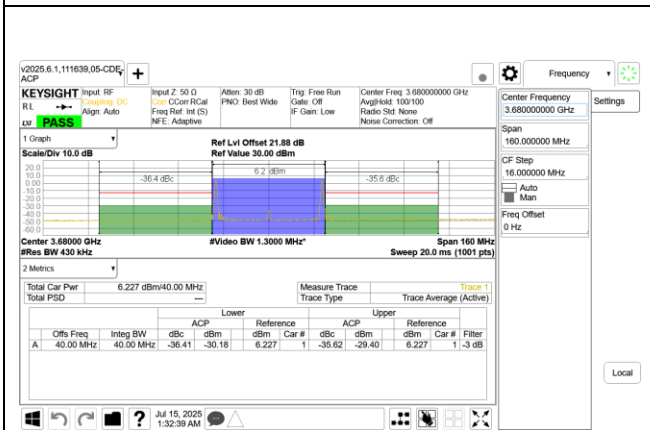

LTE ULCA B48C 20MHz + 20MHz 16QAM Mid Ch RB100-0 + RB100-0

LTE ULCA B48C 20MHz + 20MHz QPSK High Ch RB100-0 + RB100-0

LTE ULCA B48C 20MHz + 20MHz 16QAM High Ch RB100-0 + RB100-0

9.2.8. LTE ULCA BAND 48C SISO ADJACENT CHANNEL POWER

LTE ULCA B48C 20MHz + 20MHz QPSK Low Ch RB1-0 + RB1-99

LTE ULCA B48C 20MHz + 20MHz 16QAM Low Ch RB1-0 + RB1-99

LTE ULCA B48C 20MHz + 20MHz QPSK Mid Ch RB1-0 + RB1-99

LTE ULCA B48C 20MHz + 20MHz 16QAM Mid Ch RB1-0 + RB1-99

LTE ULCA B48C 20MHz + 20MHz QPSK High Ch RB1-0 + RB1-99

LTE ULCA B48C 20MHz + 20MHz 16QAM High Ch RB1-0 + RB1-99

LTE ULCA B48C 20MHz + 20MHz QPSK Low Ch RB100-0 + RB100-0

LTE ULCA B48C 20MHz + 20MHz 16QAM Low Ch RB100-0 + RB100-0