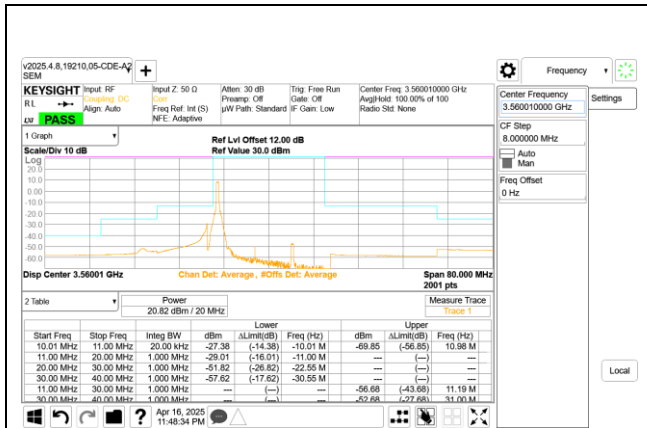

5G NR n48 10MHz QPSK High Channel RB24-0 Ant 9

5G NR n48 10MHz QPSK High Channel RB24-0 Ant 8

5G NR n48 10MHz QPSK High Channel RB24-0 Ant 9+8

Intentionally Blank

5G NR n48 15MHz QPSK Low Channel RB1-0 Ant 9