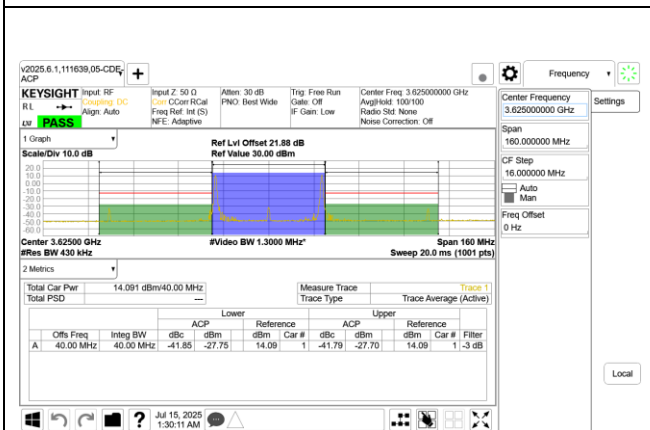

LTE ULCA B48C 20MHz + 20MHz 16QAM Mid Ch RB100-0 + RB100-0

LTE ULCA B48C 20MHz + 20MHz QPSK High Ch RB100-0 + RB100-0

LTE ULCA B48C 20MHz + 20MHz 16QAM High Ch RB100-0 + RB100-0

9.2.8. LTE ULCA BAND 48C SISO ADJACENT CHANNEL POWER

LTE ULCA B48C 20MHz + 20MHz QPSK Low Ch RB1-0 + RB1-99

LTE ULCA B48C 20MHz + 20MHz 16QAM Low Ch RB1-0 + RB1-99

LTE ULCA B48C 20MHz + 20MHz QPSK Mid Ch RB1-0 + RB1-99

LTE ULCA B48C 20MHz + 20MHz 16QAM Mid Ch RB1-0 + RB1-99

LTE ULCA B48C 20MHz + 20MHz QPSK High Ch RB1-0 + RB1-99

LTE ULCA B48C 20MHz + 20MHz 16QAM High Ch RB1-0 + RB1-99

LTE ULCA B48C 20MHz + 20MHz QPSK Low Ch RB100-0 + RB100-0

LTE ULCA B48C 20MHz + 20MHz 16QAM Low Ch RB100-0 + RB100-0