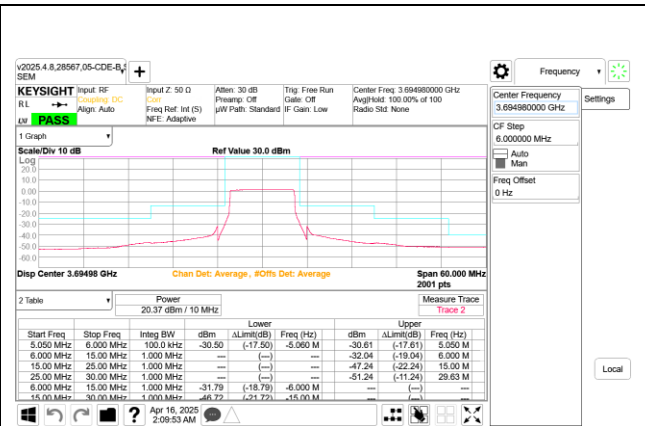

5G NR n48 10MHz QPSK High Channel RB24-0 Ant 8