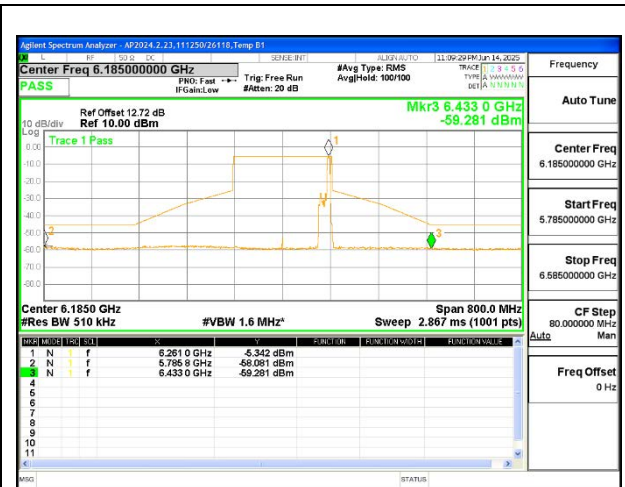

1TX Antenna 5 MODE (FCC-IC) MOBILE – 52-Tone, RU Index S52