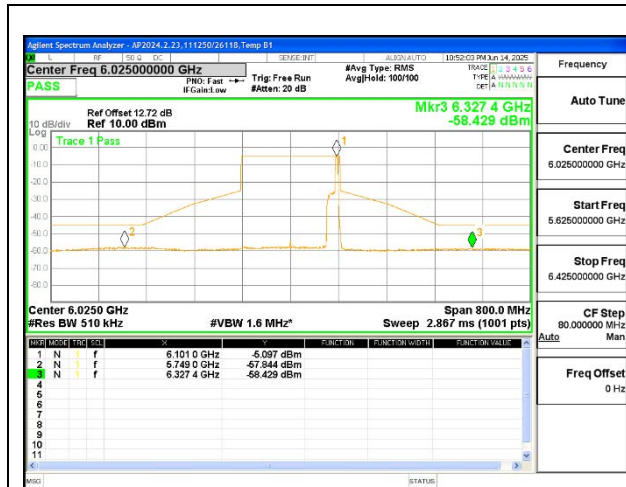

1TX Antenna 5 MODE (FCC-IC) MOBILE – 52-Tone, RU Index S52