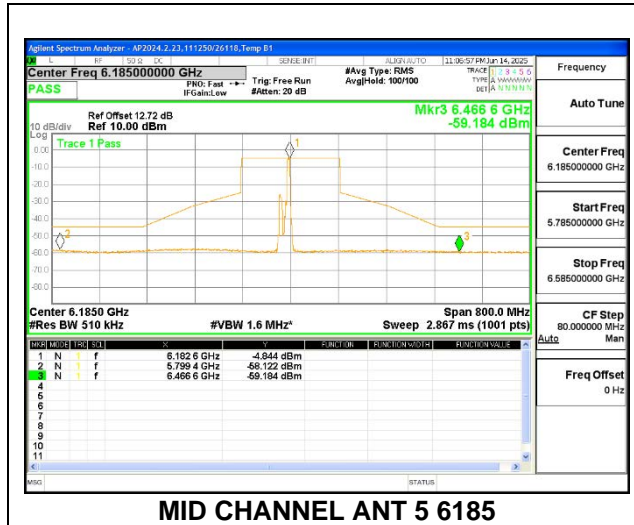

1TX Antenna 5 MODE (FCC-IC) MOBILE – 52-Tone, RU Index 52