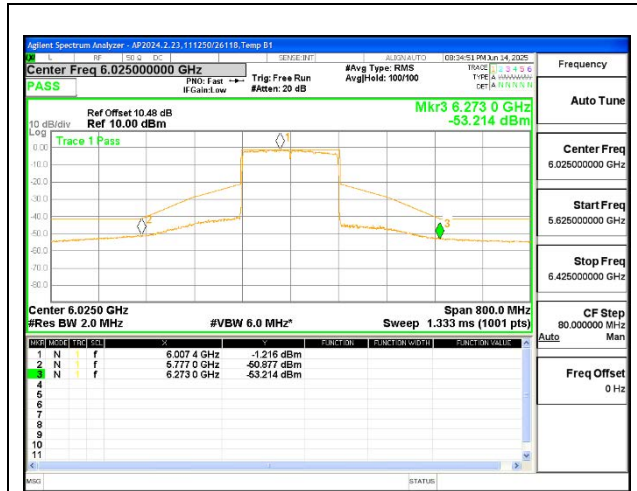

1TX Antenna 6 MODE (FCC+IC) MOBILE – SU MODE

LOW CHANNEL ANT 6 6025