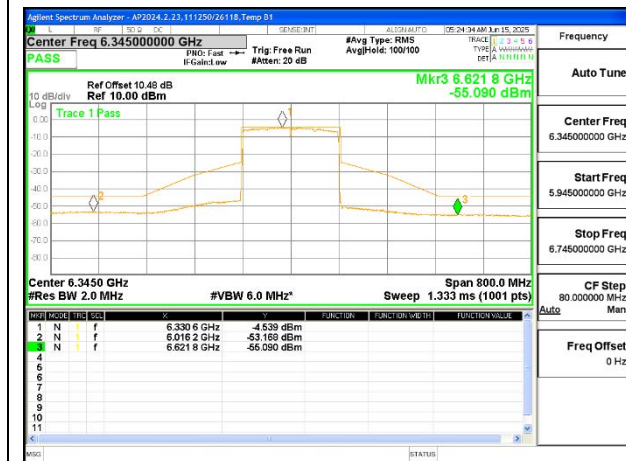

HIGH CHANNEL ANT 6 6345