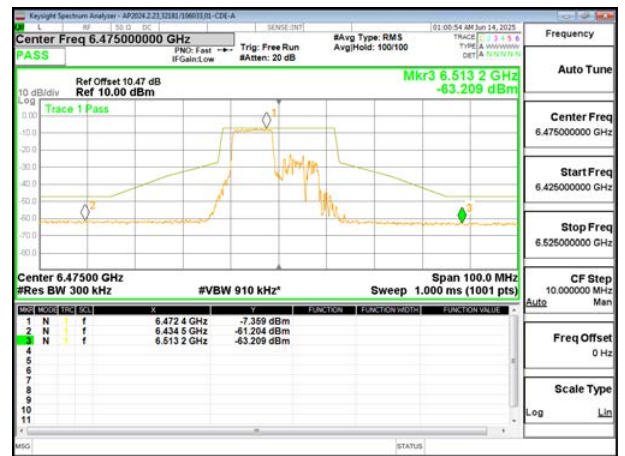

MID CHANNEL ANT 6 6475