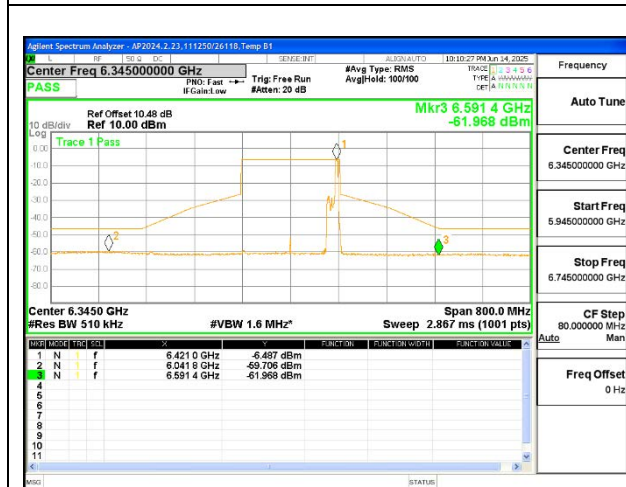

1TX Antenna 6 MODE (FCC+IC) MOBILE – 52-Tone, RU Index 37

LOW CHANNEL ANT 6 6025

MID CHANNEL ANT 6 6185

HIGH CHANNEL ANT 6 6345

1TX Antenna 6 MODE (FCC-IC) MOBILE – 52-Tone, RU Index 52

1TX Antenna 6 MODE (FCC-IC) MOBILE – 52-Tone, RU Index S52