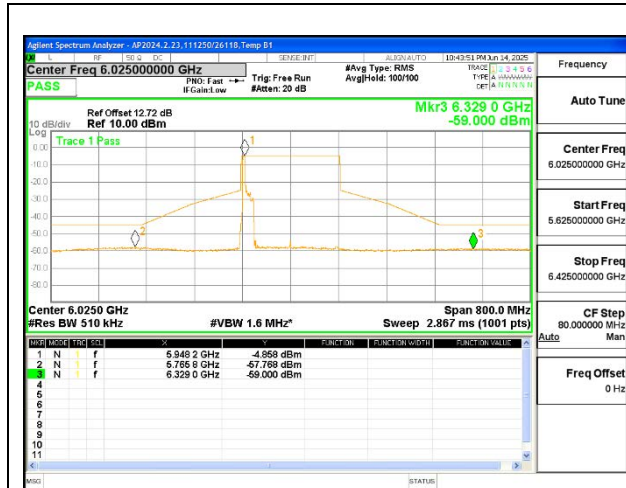

1TX Antenna 6 MODE (FCC+IC) MOBILE – SU MODE

LOW CHANNEL ANT 6 6025

MID CHANNEL ANT 6 6185

HIGH CHANNEL ANT 6 6345

1TX Antenna 5 MODE (FCC-IC) MOBILE – 52-Tone, RU Index 37

LOW CHANNEL ANT 5 6025

MID CHANNEL ANT 5 6185