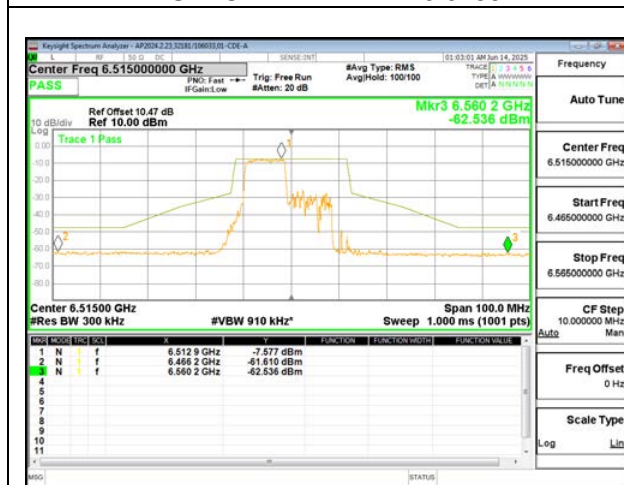

HIGH CHANNEL ANT 6 6515