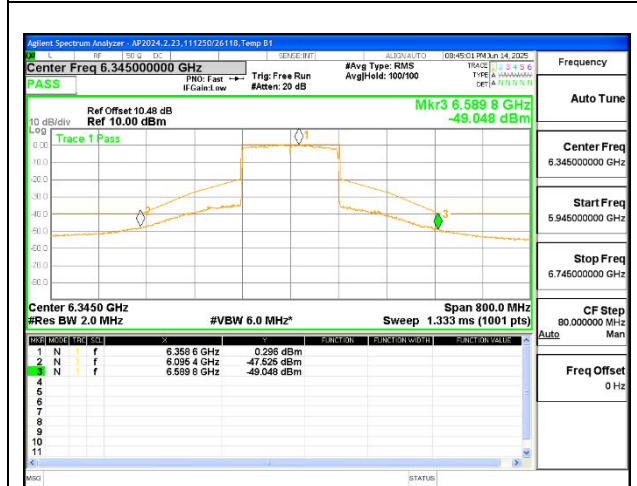

HIGH CHANNEL ANT 6 6345