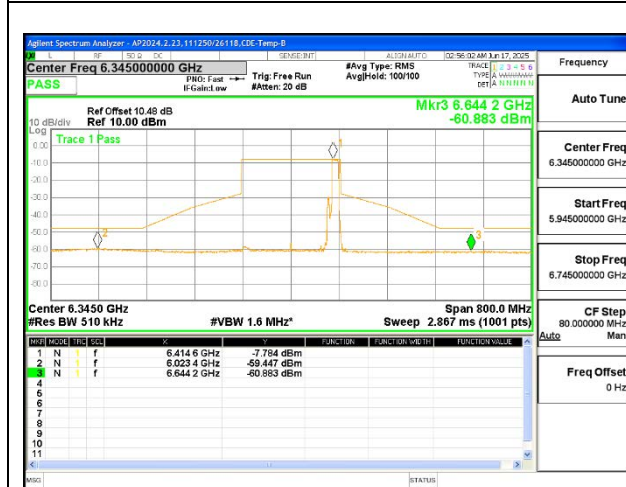

LOW CHANNEL ANT 6 6025

LOW CHANNEL ANT 5 6025

MID CHANNEL ANT 6 6185

MID CHANNEL ANT 5 6185

HIGH CHANNEL ANT 6 6345

HIGH CHANNEL ANT 5 6345

2TX Antenna 6 + Antenna 5 SDM MODE (FCC+IC) – SU Mode

LOW CHANNEL ANT 6 6025