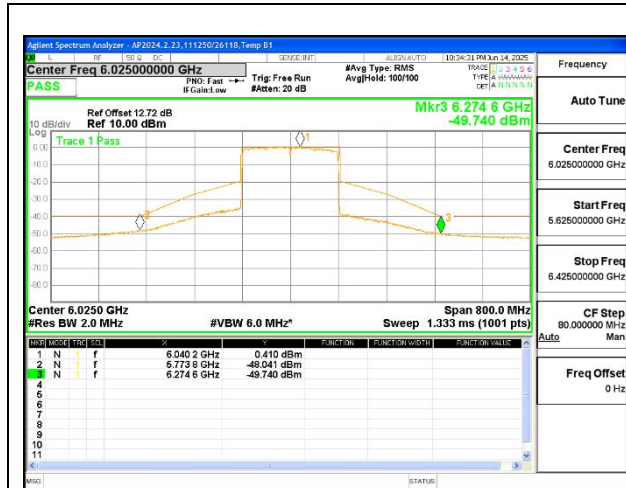

HIGH CHANNEL ANT 5 6345

1TX Antenna 5 MODE (FCC-IC) MOBILE – 52-Tone, RU Index 52

1TX Antenna 5 MODE (FCC-IC) MOBILE – 52-Tone, RU Index S52

1TX Antenna 5 MODE (FCC+IC) MOBILE – SU MODE

LOW CHANNEL ANT 5 6025