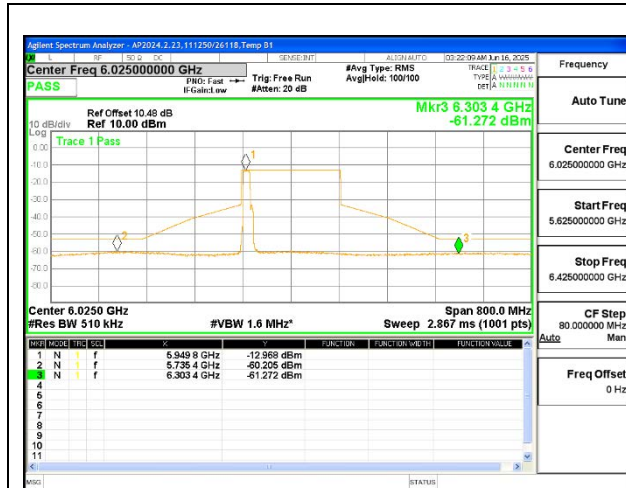

2TX Antenna 6 + Antenna 5 CDD MODE (FCC-IC) – 106+26-Tone, RU Index 82

LOW CHANNEL ANT 6 6025