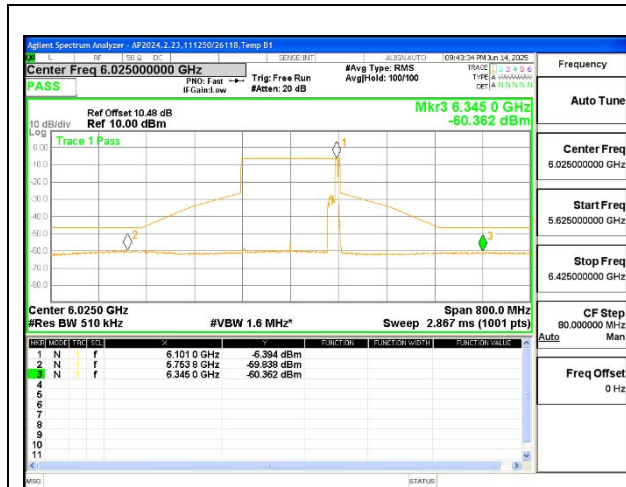

1TX Antenna 6 MODE (FCC+IC) MOBILE – 52-Tone, RU Index 37

LOW CHANNEL ANT 6 6025

MID CHANNEL ANT 6 6185

HIGH CHANNEL ANT 6 6345

1TX Antenna 6 MODE (FCC-IC) MOBILE – 52-Tone, RU Index 52

1TX Antenna 6 MODE (FCC-IC) MOBILE – 52-Tone, RU Index S52