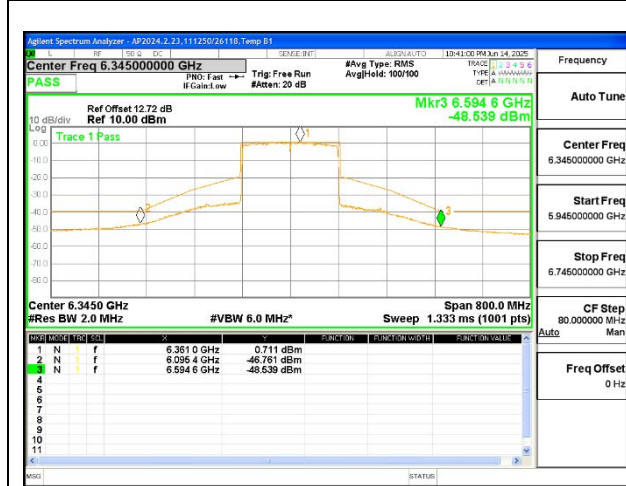

HIGH CHANNEL ANT 5 6345