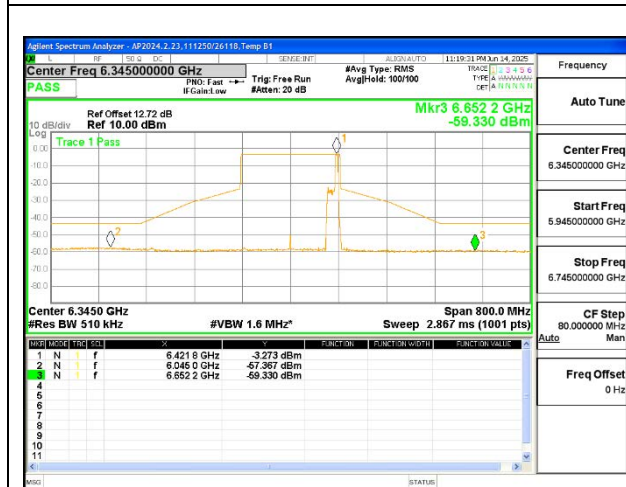

1TX Antenna 5 MODE (FCC-IC) MOBILE – 52-Tone, RU Index S52