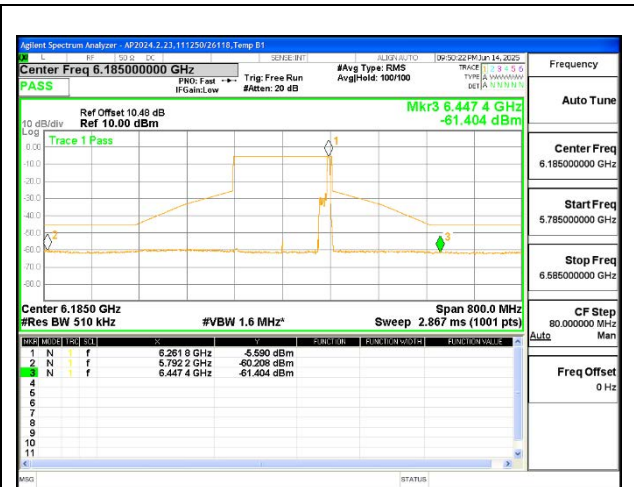

1TX Antenna 6 MODE (FCC+IC) MOBILE – 52-Tone, RU Index 37

LOW CHANNEL ANT 6 6025

MID CHANNEL ANT 6 6185

HIGH CHANNEL ANT 6 6345

1TX Antenna 6 MODE (FCC-IC) MOBILE – 52-Tone, RU Index 52

1TX Antenna 6 MODE (FCC-IC) MOBILE – 52-Tone, RU Index S52