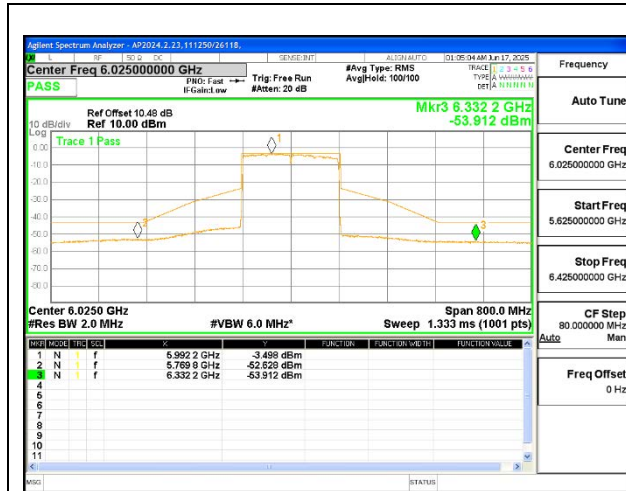

LOW CHANNEL ANT 6 6025

LOW CHANNEL ANT 5 6025

MID CHANNEL ANT 6 6185

MID CHANNEL ANT 5 6185

HIGH CHANNEL ANT 6 6345

HIGH CHANNEL ANT 5 6345

2TX Antenna 6 + Antenna 5 SDM MODE (FCC+IC) – SU Mode

LOW CHANNEL ANT 6 6025