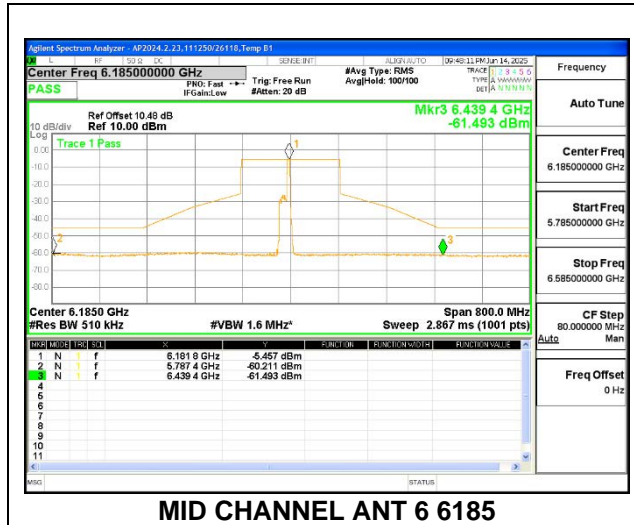

1TX Antenna 6 MODE (FCC+IC) MOBILE – 52-Tone, RU Index 37

LOW CHANNEL ANT 6 6025

MID CHANNEL ANT 6 6185

HIGH CHANNEL ANT 6 6345

1TX Antenna 6 MODE (FCC-IC) MOBILE – 52-Tone, RU Index 52

1TX Antenna 6 MODE (FCC-IC) MOBILE – 52-Tone, RU Index S52