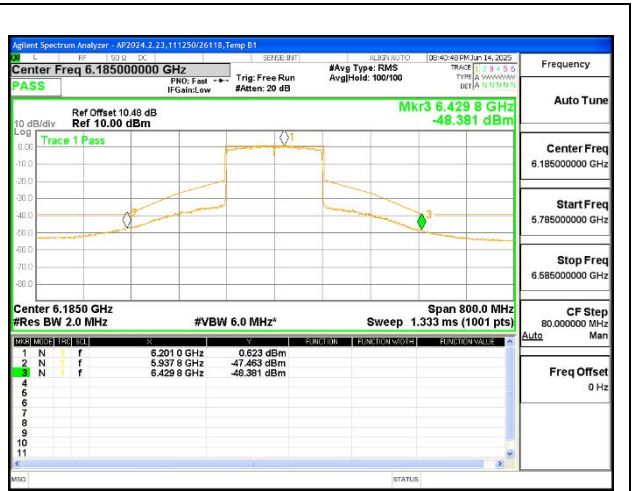

MID CHANNEL ANT 6 6185