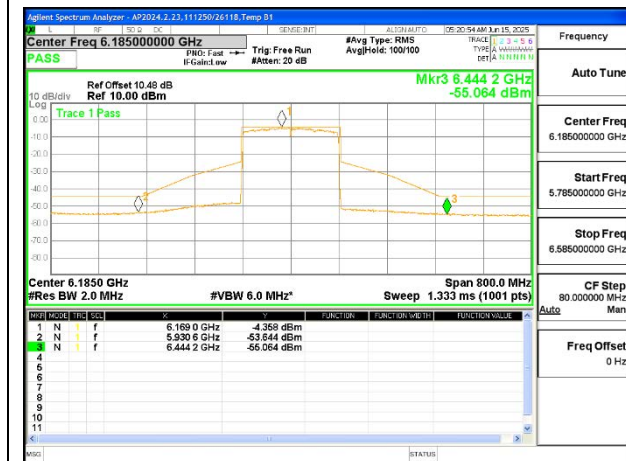

LOW CHANNEL ANT 5 6025

MID CHANNEL ANT 6 6185

MID CHANNEL ANT 5 6185

HIGH CHANNEL ANT 6 6345

HIGH CHANNEL ANT 5 6345

2TX Antenna 6 + Antenna 5 CDD MODE (FCC-IC) – SU Mode

LOW CHANNEL ANT 6 6025

LOW CHANNEL ANT 5 6025