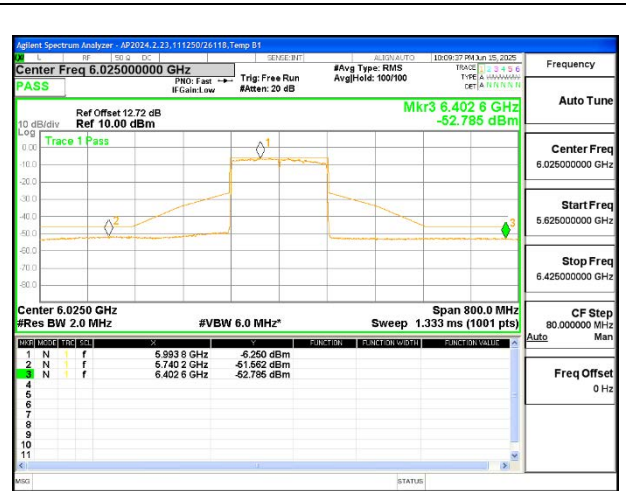

LOW CHANNEL ANT 5 6025

MID CHANNEL ANT 6 6185

MID CHANNEL ANT 5 6185

HIGH CHANNEL ANT 6 6345

HIGH CHANNEL ANT 5 6345

2TX Antenna 6 + Antenna 5 CDD MODE (FCC-IC) – SU Mode

LOW CHANNEL ANT 6 6025

LOW CHANNEL ANT 5 6025