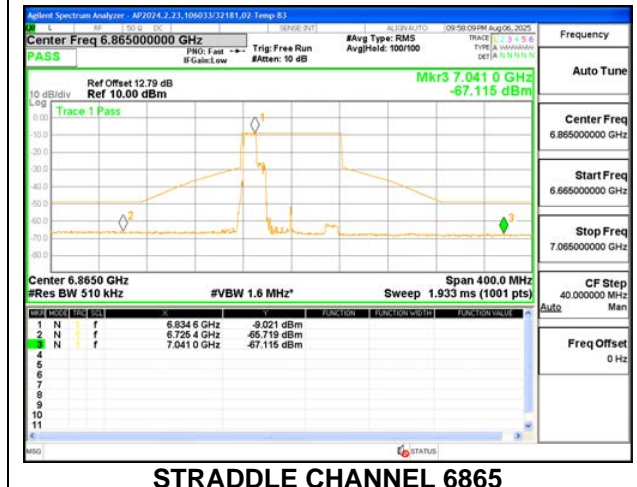

**2TX Antenna 6 + Antenna 5 SDM MODE (FCC+IC) – SU MODE**

9.10.11. 802.11be EHT80 MODE IN THE UNII-7 BAND

1TX Antenna 6 MODE (FCC+IC) MOBILE – 106+26-Tone, RU Index 82

STRADDLE CHANNEL 6545

MID CHANNEL 6705