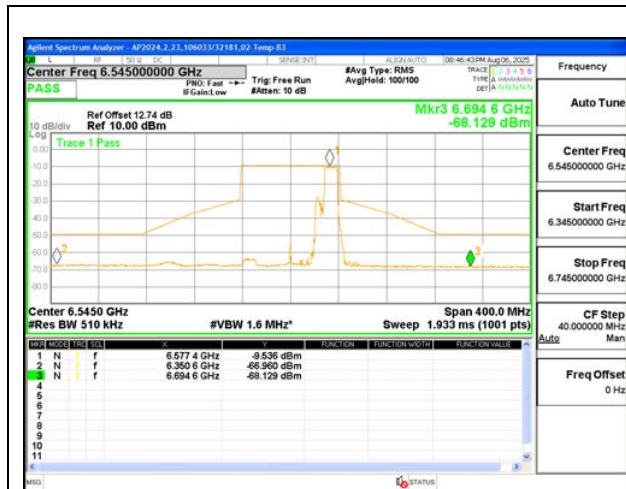

STRADDLE CHANNEL 6545