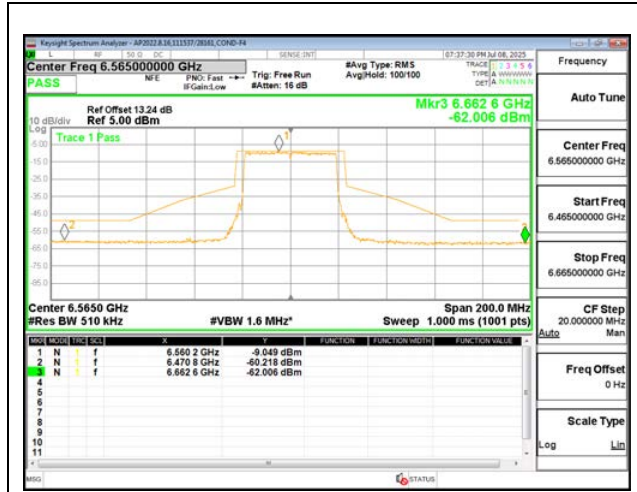

1TX Antenna 5 MODE (FCC-IC) MOBILE – 106-Tone, RU Index 54

1TX Antenna 5 MODE (FCC-IC) MOBILE – 106-Tone, RU Index 56

1TX Antenna 5 MODE (FCC+IC) MOBILE – SU MODE

LOW CHANNEL 6565

MID CHANNEL 6685

HIGH CHANNEL 6845