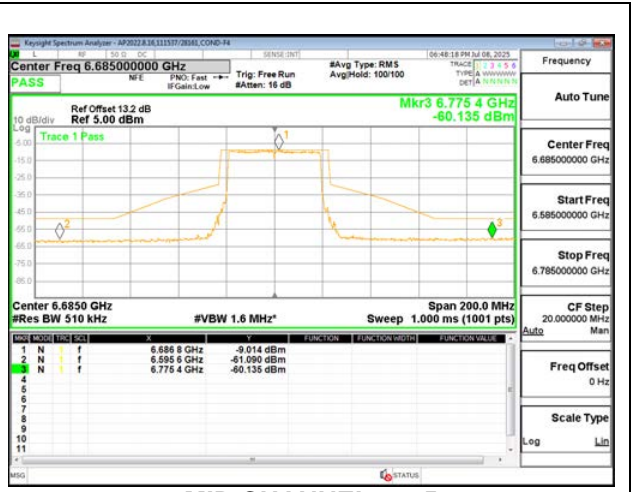

1TX Antenna 5 MODE (FCC-IC) MOBILE – 106-Tone, RU Index 54

1TX Antenna 5 MODE (FCC-IC) MOBILE – 106-Tone, RU Index 56

1TX Antenna 5 MODE (FCC+IC) MOBILE – SU MODE

LOW CHANNEL 6565

MID CHANNEL 6685

HIGH CHANNEL 6845