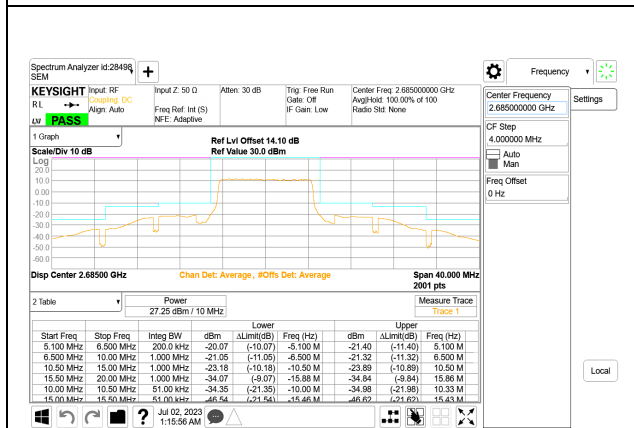

5G NR n41 10MHz BPSK High Channel RB24-0