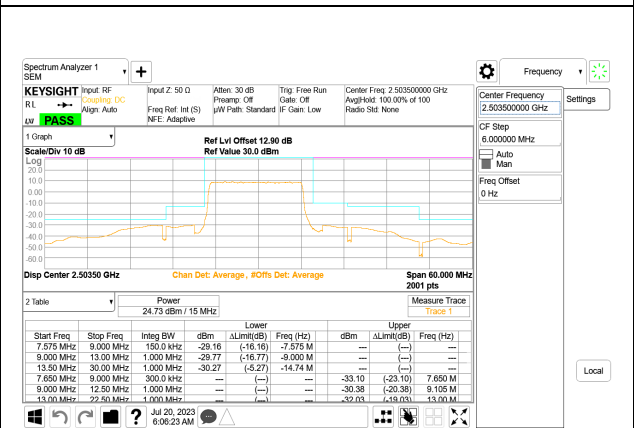

5G NR n41 ADJACENT CHANNEL POWER

5G NR n41 10MHz BPSK Low Channel RB1-0, ID:19210

5G NR n41 10MHz BPSK Middle Channel RB1-0, ID:19210

5G NR n41 10MHz BPSK Low Channel RB1-23, ID:19210

5G NR n41 10MHz BPSK Middle Channel RB1-23, ID:19210

5G NR n41 10MHz BPSK Low Channel RB24-0

5G NR n41 10MHz BPSK Middle Channel RB24-0

5G NR n41 10MHz BPSK High Channel RB1-0, ID:19210

5G NR n41 15MHz BPSK Low Channel RB1-0, ID:19210

5G NR n41 10MHz BPSK High Channel RB1-23, ID:19210

5G NR n41 15MHz BPSK Low Channel RB1-37, ID:19210

5G NR n41 10MHz BPSK High Channel RB24-0

5G NR n41 15MHz BPSK Low Channel RB36-0