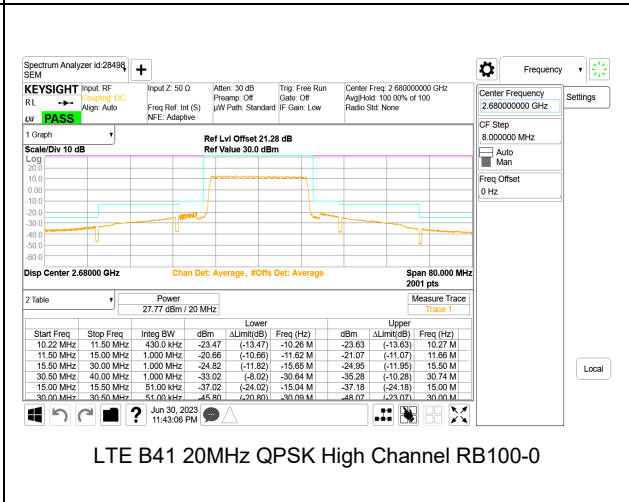

LTE B41 20MHz QPSK High Channel RB1-0, ID:19210

LTE B41 20MHz QPSK Middle Channel RB1-99, ID:19210

LTE B41 20MHz QPSK High Channel RB1-99, ID:19210

LTE B41 20MHz QPSK Middle Channel RB100-0

LTE B41 20MHz QPSK High Channel RB100-0

5G NR n41 ADJACENT CHANNEL POWER

5G NR n41 10MHz BPSK Low Channel RB1-0, ID:19210

5G NR n41 10MHz BPSK Middle Channel RB1-0, ID:19210

5G NR n41 10MHz BPSK Low Channel RB1-23, ID:19210

5G NR n41 10MHz BPSK Middle Channel RB1-23, ID:19210