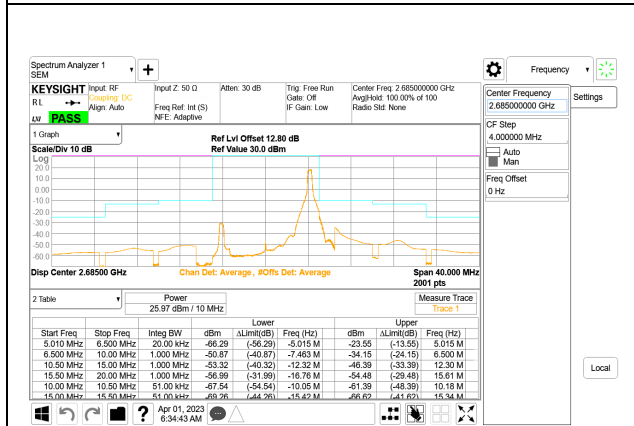

5G NR n41 ADJACENT CHANNEL POWER

5G NR n41 10MHz BPSK Low Channel RB1-0, ID:19210

5G NR n41 10MHz BPSK Middle Channel RB1-0, ID:19210

5G NR n41 10MHz BPSK Low Channel RB1-23, ID:19210

5G NR n41 10MHz BPSK Middle Channel RB1-23, ID:19210

5G NR n41 10MHz BPSK Low Channel RB24-0

5G NR n41 10MHz BPSK Middle Channel RB24-0

5G NR n41 10MHz BPSK High Channel RB1-0, ID:19210

5G NR n41 15MHz BPSK Low Channel RB1-0, ID:19210

5G NR n41 10MHz BPSK High Channel RB1-23, ID:19210

5G NR n41 15MHz BPSK Low Channel RB1-37, ID:19210

5G NR n41 10MHz BPSK High Channel RB24-0

5G NR n41 15MHz BPSK Low Channel RB36-0