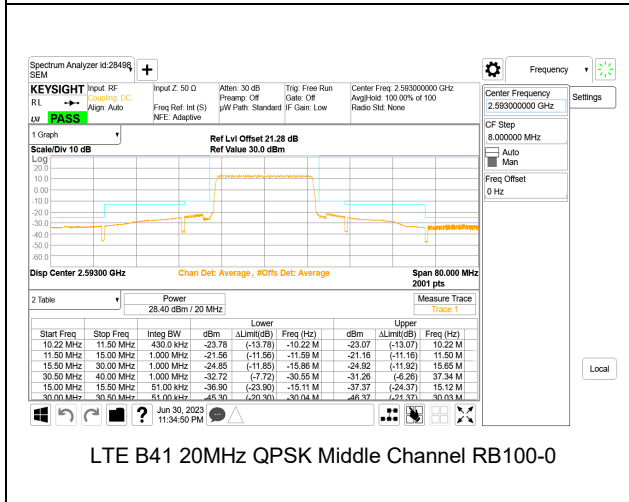

LTE B41 15MHz QPSK High Channel RB1-74, ID:19210

LTE B41 20MHz QPSK Low Channel RB1-99, ID:19210

LTE B41 15MHz QPSK High Channel RB75-0

LTE B41 20MHz QPSK Low Channel RB100-0

LTE B41 20MHz QPSK Middle Channel RB1-0, ID:19210

LTE B41 20MHz QPSK High Channel RB1-0, ID:19210

LTE B41 20MHz QPSK Middle Channel RB1-99, ID:19210

LTE B41 20MHz QPSK High Channel RB1-99, ID:19210

LTE B41 20MHz QPSK Middle Channel RB100-0

LTE B41 20MHz QPSK High Channel RB100-0