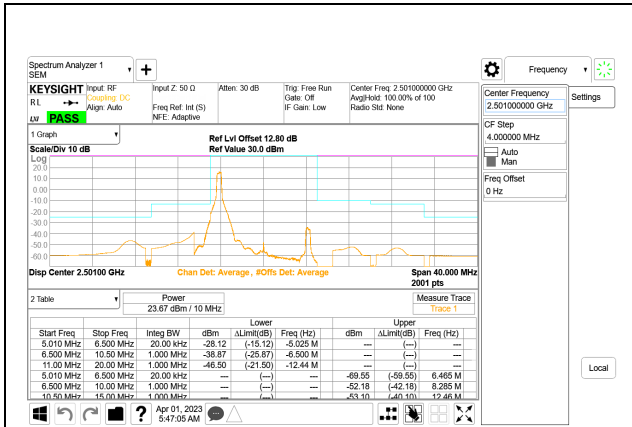

LTE B41 20MHz QPSK High Channel RB1-0, ID:19210

LTE B41 20MHz QPSK Middle Channel RB1-99, ID:19210

LTE B41 20MHz QPSK High Channel RB1-99, ID:19210

LTE B41 20MHz QPSK Middle Channel RB100-0

LTE B41 20MHz QPSK High Channel RB100-0

5G NR n41 ADJACENT CHANNEL POWER

5G NR n41 10MHz BPSK Low Channel RB1-0, ID:19210

5G NR n41 10MHz BPSK Middle Channel RB1-0, ID:19210

5G NR n41 10MHz BPSK Low Channel RB1-23, ID:19210

5G NR n41 10MHz BPSK Middle Channel RB1-23, ID:19210