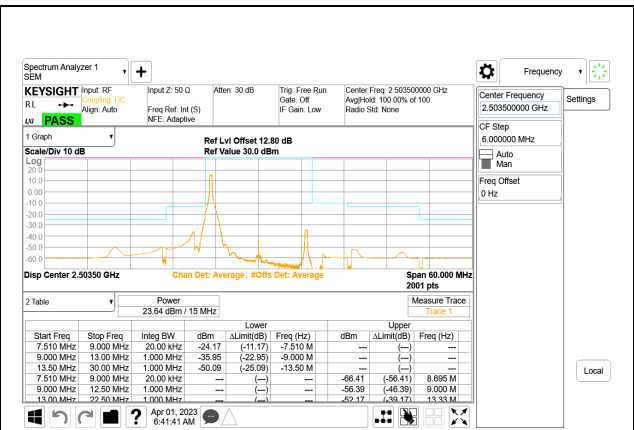

5G NR n41 ADJACENT CHANNEL POWER

5G NR n41 10MHz BPSK Low Channel RB1-0, ID:19210

5G NR n41 10MHz BPSK Middle Channel RB1-0, ID:19210

5G NR n41 10MHz BPSK Low Channel RB1-23, ID:19210

5G NR n41 10MHz BPSK Middle Channel RB1-23, ID:19210

5G NR n41 10MHz BPSK Low Channel RB24-0

5G NR n41 10MHz BPSK Middle Channel RB24-0

5G NR n41 10MHz BPSK High Channel RB1-0, ID:19210

5G NR n41 15MHz BPSK Low Channel RB1-0, ID:19210

5G NR n41 10MHz BPSK High Channel RB1-23, ID:19210