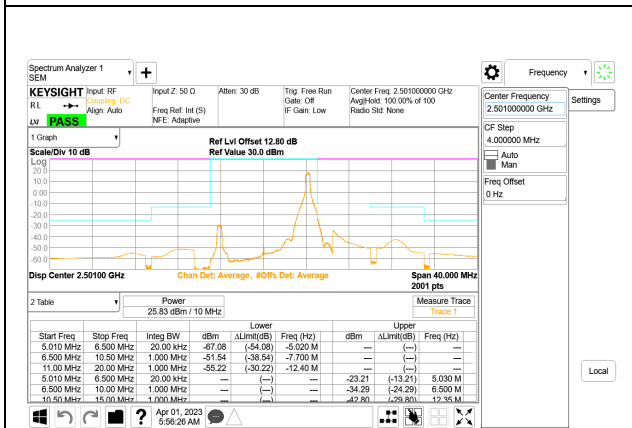

LTE B41 20MHz QPSK High Channel RB1-0, ID:19210

LTE B41 20MHz QPSK Middle Channel RB1-99, ID:19210

LTE B41 20MHz QPSK High Channel RB1-99, ID:19210

LTE B41 20MHz QPSK Middle Channel RB100-0

LTE B41 20MHz QPSK High Channel RB100-0

5G NR n41 ADJACENT CHANNEL POWER

5G NR n41 10MHz BPSK Low Channel RB1-0, ID:19210

5G NR n41 10MHz BPSK Middle Channel RB1-0, ID:19210

5G NR n41 10MHz BPSK Low Channel RB1-23, ID:19210

5G NR n41 10MHz BPSK Middle Channel RB1-23, ID:19210