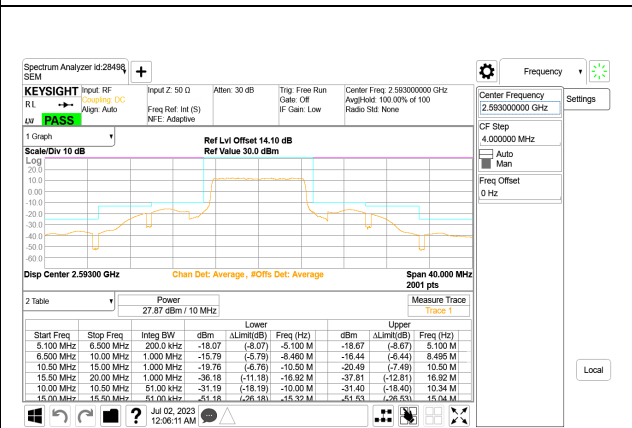

5G NR n41 ADJACENT CHANNEL POWER

5G NR n41 10MHz BPSK Low Channel RB1-0, ID:19210

5G NR n41 10MHz BPSK Middle Channel RB1-0, ID:19210

5G NR n41 10MHz BPSK Low Channel RB1-23, ID:19210

5G NR n41 10MHz BPSK Middle Channel RB1-23, ID:19210

5G NR n41 10MHz BPSK Low Channel RB24-0

5G NR n41 10MHz BPSK Middle Channel RB24-0

5G NR n41 10MHz BPSK High Channel RB1-0, ID:19210

5G NR n41 15MHz BPSK Low Channel RB1-0, ID:19210

5G NR n41 10MHz BPSK High Channel RB1-23, ID:19210