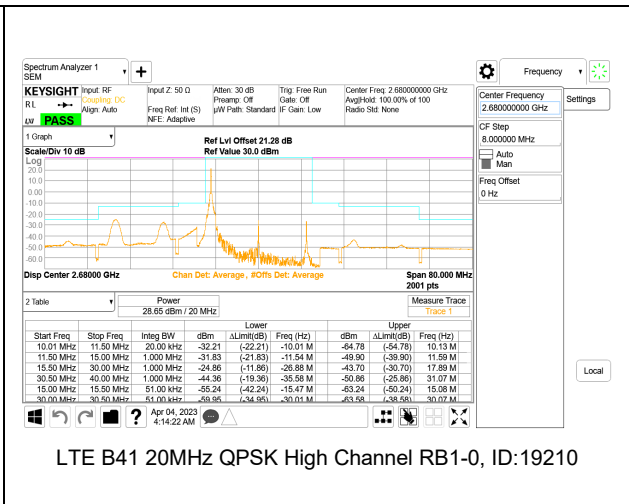

LTE B41 15MHz QPSK High Channel RB1-74, ID:19210

LTE B41 20MHz QPSK Low Channel RB1-99, ID:19210

LTE B41 15MHz QPSK High Channel RB75-0

LTE B41 20MHz QPSK Low Channel RB100-0

LTE B41 20MHz QPSK Middle Channel RB1-0, ID:19210

LTE B41 20MHz QPSK High Channel RB1-0, ID:19210

LTE B41 20MHz QPSK Middle Channel RB1-99, ID:19210

LTE B41 20MHz QPSK High Channel RB1-99, ID:19210

LTE B41 20MHz QPSK Middle Channel RB100-0

LTE B41 20MHz QPSK High Channel RB100-0