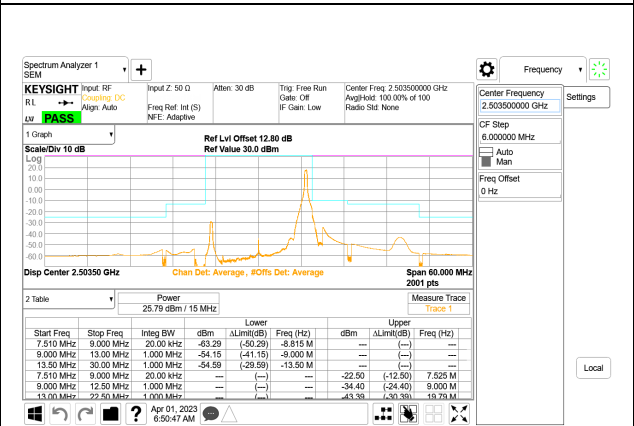

5G NR n41 ADJACENT CHANNEL POWER

5G NR n41 10MHz BPSK Low Channel RB1-0, ID:19210

5G NR n41 10MHz BPSK Middle Channel RB1-0, ID:19210

5G NR n41 10MHz BPSK Low Channel RB1-23, ID:19210

5G NR n41 10MHz BPSK Middle Channel RB1-23, ID:19210

5G NR n41 10MHz BPSK Low Channel RB24-0

5G NR n41 10MHz BPSK Middle Channel RB24-0

5G NR n41 10MHz BPSK High Channel RB1-0, ID:19210

5G NR n41 15MHz BPSK Low Channel RB1-0, ID:19210

5G NR n41 10MHz BPSK High Channel RB1-23, ID:19210

5G NR n41 15MHz BPSK Low Channel RB1-37, ID:19210

5G NR n41 10MHz BPSK High Channel RB24-0

5G NR n41 15MHz BPSK Low Channel RB36-0