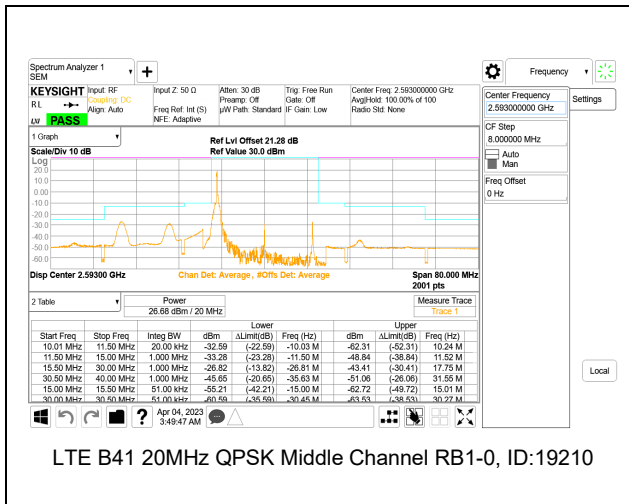

LTE B41 15MHz QPSK High Channel RB1-74, ID:19210

LTE B41 20MHz QPSK Low Channel RB1-99, ID:19210

LTE B41 15MHz QPSK High Channel RB75-0

LTE B41 20MHz QPSK Low Channel RB100-0

LTE B41 20MHz QPSK Middle Channel RB1-0, ID:19210

LTE B41 20MHz QPSK High Channel RB1-0, ID:19210

LTE B41 20MHz QPSK Middle Channel RB1-99, ID:19210

LTE B41 20MHz QPSK High Channel RB1-99, ID:19210

LTE B41 20MHz QPSK Middle Channel RB100-0

LTE B41 20MHz QPSK High Channel RB100-0