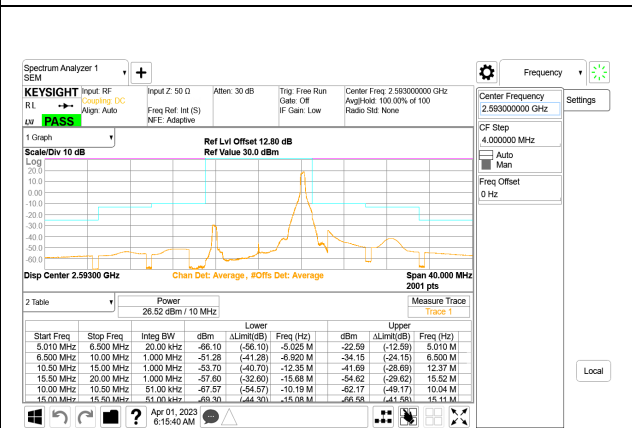

5G NR n41 ADJACENT CHANNEL POWER

5G NR n41 10MHz BPSK Low Channel RB1-0, ID:19210

5G NR n41 10MHz BPSK Middle Channel RB1-0, ID:19210

5G NR n41 10MHz BPSK Low Channel RB1-23, ID:19210

5G NR n41 10MHz BPSK Middle Channel RB1-23, ID:19210

5G NR n41 10MHz BPSK Low Channel RB24-0

5G NR n41 10MHz BPSK Middle Channel RB24-0

5G NR n41 10MHz BPSK High Channel RB1-0, ID:19210

5G NR n41 15MHz BPSK Low Channel RB1-0, ID:19210

5G NR n41 10MHz BPSK High Channel RB1-23, ID:19210