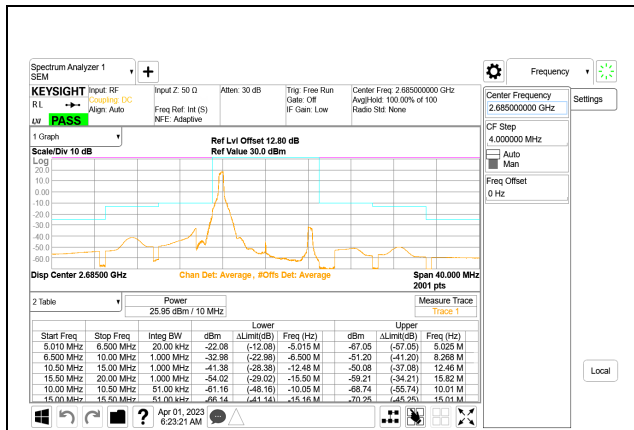

5G NR n41 ADJACENT CHANNEL POWER

5G NR n41 10MHz BPSK Low Channel RB1-0, ID:19210

5G NR n41 10MHz BPSK Middle Channel RB1-0, ID:19210

5G NR n41 10MHz BPSK Low Channel RB1-23, ID:19210

5G NR n41 10MHz BPSK Middle Channel RB1-23, ID:19210

5G NR n41 10MHz BPSK Low Channel RB24-0

5G NR n41 10MHz BPSK Middle Channel RB24-0

5G NR n41 10MHz BPSK High Channel RB1-0, ID:19210

5G NR n41 15MHz BPSK Low Channel RB1-0, ID:19210

5G NR n41 10MHz BPSK High Channel RB1-23, ID:19210