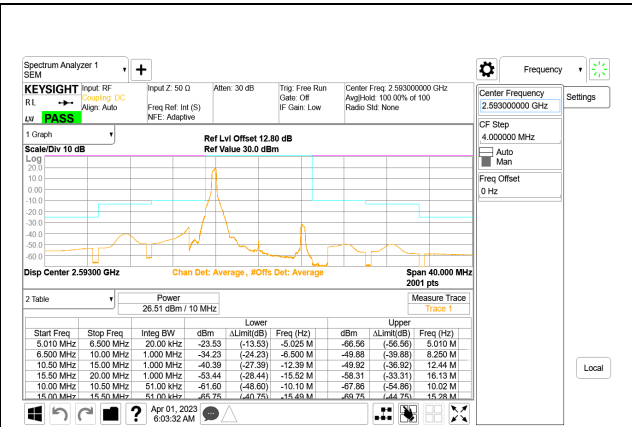

LTE B41 20MHz QPSK High Channel RB1-0, ID:19210

LTE B41 20MHz QPSK Middle Channel RB1-99, ID:19210

LTE B41 20MHz QPSK High Channel RB1-99, ID:19210

LTE B41 20MHz QPSK Middle Channel RB100-0

LTE B41 20MHz QPSK High Channel RB100-0

5G NR n41 ADJACENT CHANNEL POWER

5G NR n41 10MHz BPSK Low Channel RB1-0, ID:19210

5G NR n41 10MHz BPSK Middle Channel RB1-0, ID:19210

5G NR n41 10MHz BPSK Low Channel RB1-23, ID:19210

5G NR n41 10MHz BPSK Middle Channel RB1-23, ID:19210