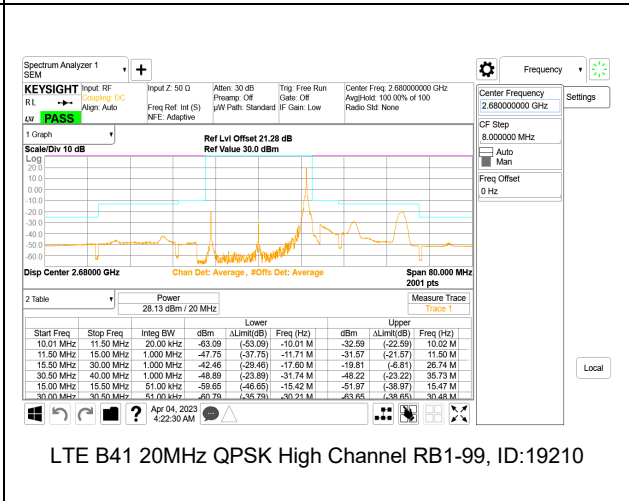

LTE B41 15MHz QPSK Middle Channel RB1-74, ID:19210

LTE B41 15MHz QPSK Low Channel RB75-0

LTE B41 15MHz QPSK Middle Channel RB75-0

LTE B41 15MHz QPSK High Channel RB1-0, ID:19210

LTE B41 20MHz QPSK Low Channel RB1-0, ID:19210

LTE B41 15MHz QPSK High Channel RB1-74, ID:19210

LTE B41 20MHz QPSK Low Channel RB1-99, ID:19210

LTE B41 15MHz QPSK High Channel RB75-0

LTE B41 20MHz QPSK Low Channel RB100-0

LTE B41 20MHz QPSK Middle Channel RB1-0, ID:19210

LTE B41 20MHz QPSK High Channel RB1-0, ID:19210

LTE B41 20MHz QPSK Middle Channel RB1-99, ID:19210

LTE B41 20MHz QPSK High Channel RB1-99, ID:19210

LTE B41 20MHz QPSK Middle Channel RB100-0

LTE B41 20MHz QPSK High Channel RB100-0