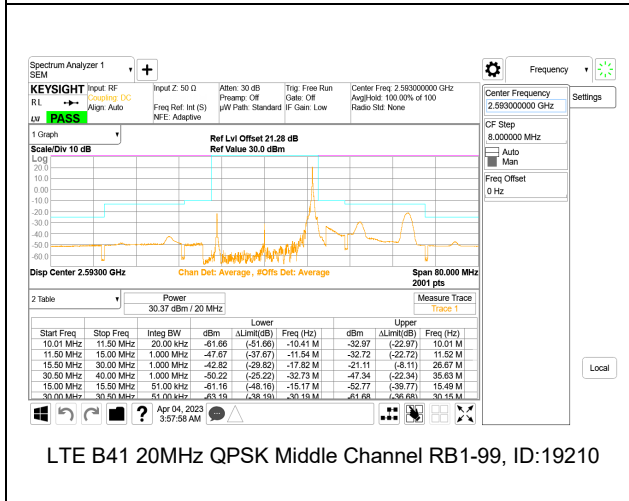

LTE B41 15MHz QPSK Middle Channel RB1-74, ID:19210

LTE B41 15MHz QPSK Low Channel RB75-0

LTE B41 15MHz QPSK Middle Channel RB75-0

LTE B41 15MHz QPSK High Channel RB1-0, ID:19210

LTE B41 20MHz QPSK Low Channel RB1-0, ID:19210

LTE B41 15MHz QPSK High Channel RB1-74, ID:19210

LTE B41 20MHz QPSK Low Channel RB1-99, ID:19210

LTE B41 15MHz QPSK High Channel RB75-0

LTE B41 20MHz QPSK Low Channel RB100-0

LTE B41 20MHz QPSK Middle Channel RB1-0, ID:19210

LTE B41 20MHz QPSK High Channel RB1-0, ID:19210

LTE B41 20MHz QPSK Middle Channel RB1-99, ID:19210

LTE B41 20MHz QPSK High Channel RB1-99, ID:19210

LTE B41 20MHz QPSK Middle Channel RB100-0

LTE B41 20MHz QPSK High Channel RB100-0