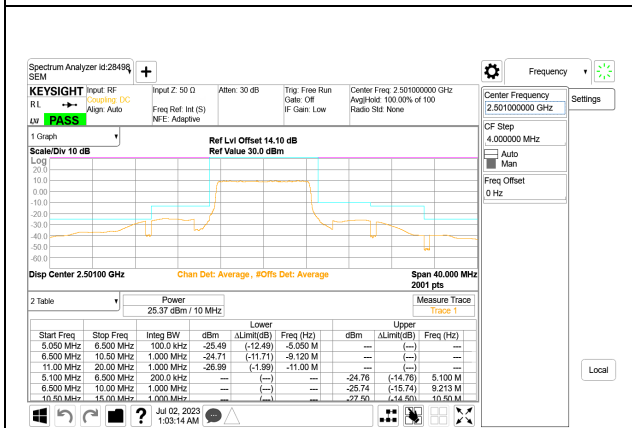

5G NR n41 ADJACENT CHANNEL POWER

5G NR n41 10MHz BPSK Low Channel RB1-0, ID:19210

5G NR n41 10MHz BPSK Middle Channel RB1-0, ID:19210

5G NR n41 10MHz BPSK Low Channel RB1-23, ID:19210

5G NR n41 10MHz BPSK Middle Channel RB1-23, ID:19210

5G NR n41 10MHz BPSK Low Channel RB24-0

5G NR n41 10MHz BPSK Middle Channel RB24-0

5G NR n41 10MHz BPSK High Channel RB1-0, ID:19210

5G NR n41 15MHz BPSK Low Channel RB1-0, ID:19210

5G NR n41 10MHz BPSK High Channel RB1-23, ID:19210