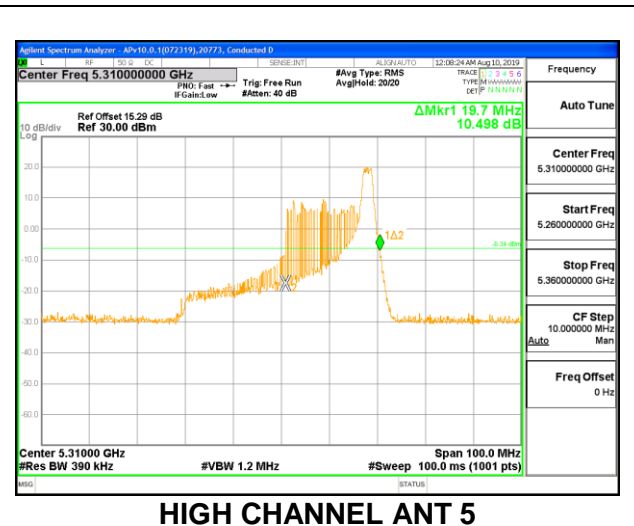

2TX Antenna 6 + Antenna 5 OFDMA MODE – 26 Tones, RU Index 17

Channel	Frequency (MHz)	26 dB Bandwidth ANT 6 (MHz)	26 dB Bandwidth ANT 5 (MHz)
Low	5270	21.00	19.90
High	5310	20.90	19.70