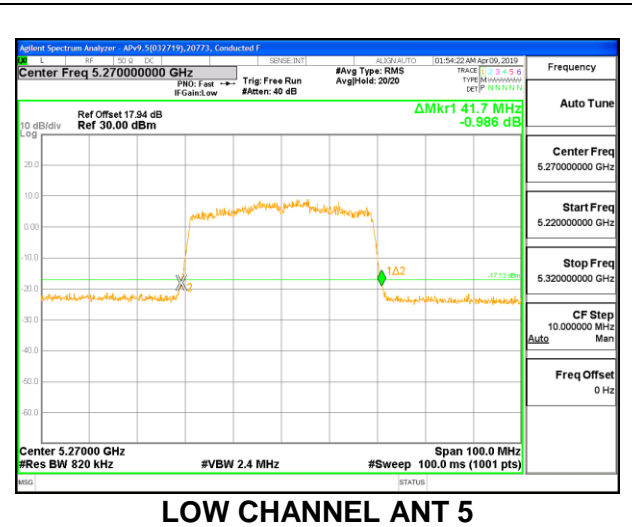

2TX Antenna 6 + Antenna 5 OFDMA MODE – 484 Tones, RU Index 65

Channel	Frequency (MHz)	26 dB Bandwidth	
		ANT 6 (MHz)	ANT 5 (MHz)
Low	5270	41.70	41.70
High	5310	41.80	41.60