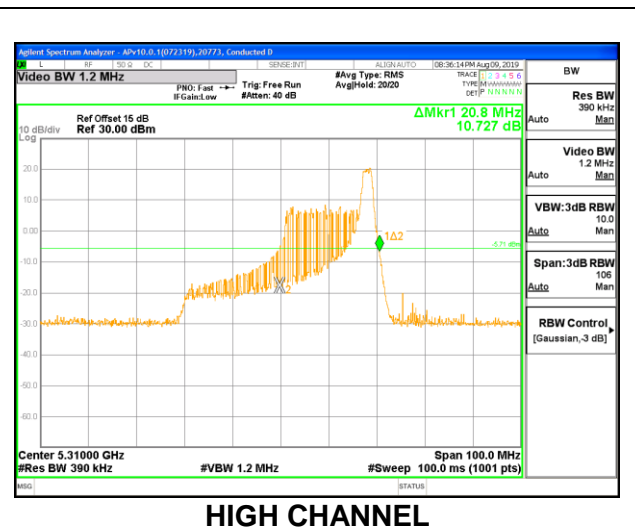

1TX Antenna 6 MODE – 26 Tones, RU Index 17

Channel	Frequency (MHz)	26dB Bandwidth (MHz)
Low	5270	20.10
High	5310	20.80