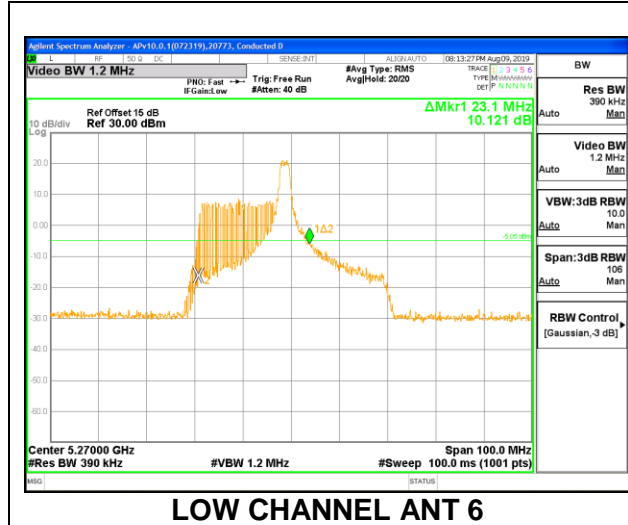

2TX Antenna 6 + Antenna 5 OFDMA MODE – 26 Tones, RU Index 8

Channel	Frequency (MHz)	26 dB Bandwidth ANT 6 (MHz)	26 dB Bandwidth ANT 5 (MHz)
Low	5270	23.10	22.80
High	5310	23.40	22.50