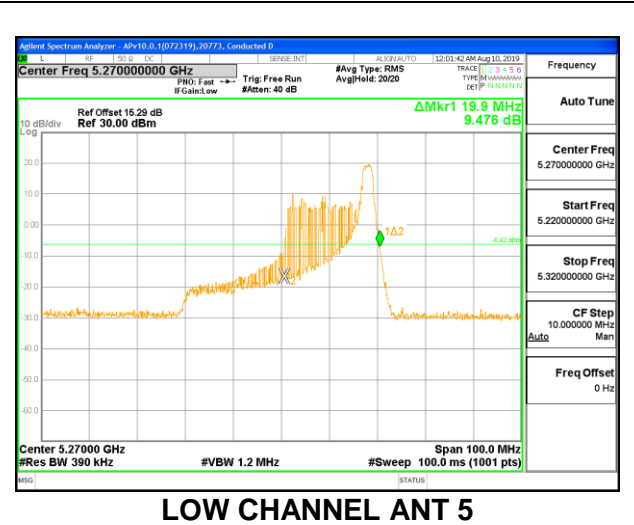

2TX Antenna 6 + Antenna 5 OFDMA MODE – 26 Tones, RU Index 17

Channel	Frequency (MHz)	26 dB Bandwidth ANT 6 (MHz)	26 dB Bandwidth ANT 5 (MHz)
Low	5270	21.00	19.90
High	5310	20.90	19.70