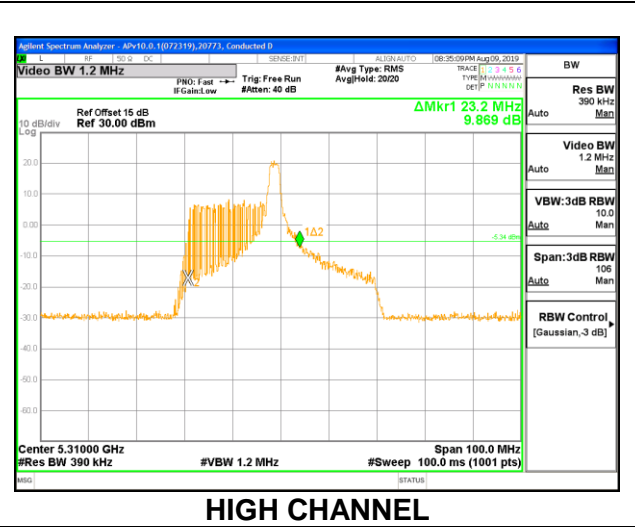

1TX Antenna 6 MODE – 26 Tones, RU Index 8

Channel	Frequency (MHz)	26dB Bandwidth (MHz)
Low	5270	22.90
High	5310	23.20