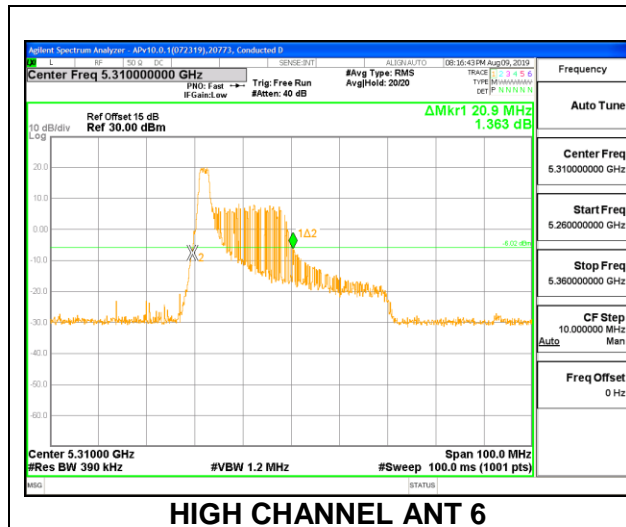

Channel	Frequency (MHz)	26dB Bandwidth (MHz)
Low	5270	20.30
High	5310	19.70

2TX Antenna 6 + Antenna 5 OFDMA MODE – 484 Tones, RU Index 65

Channel	Frequency (MHz)	26 dB Bandwidth	
		ANT 6 (MHz)	ANT 5 (MHz)
Low	5270	41.70	41.70
High	5310	41.80	41.60

2TX Antenna 6 + Antenna 5 OFDMA MODE – 26 Tones, RU Index 0

Channel	Frequency (MHz)	26 dB Bandwidth ANT 6 (MHz)	26 dB Bandwidth ANT 5 (MHz)
Low	5270	21.90	19.70
High	5310	20.90	20.30

2TX Antenna 6 + Antenna 5 OFDMA MODE – 26 Tones, RU Index 8