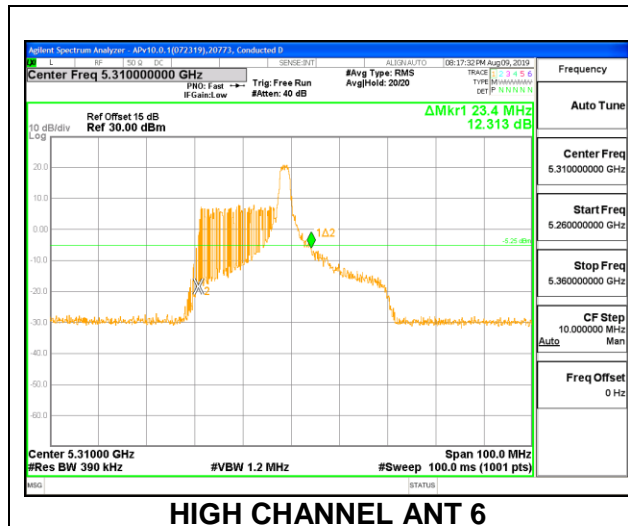

2TX Antenna 6 + Antenna 5 OFDMA MODE – 26 Tones, RU Index 8

Channel	Frequency (MHz)	26 dB Bandwidth ANT 6 (MHz)	26 dB Bandwidth ANT 5 (MHz)
Low	5270	23.10	22.80
High	5310	23.40	22.50