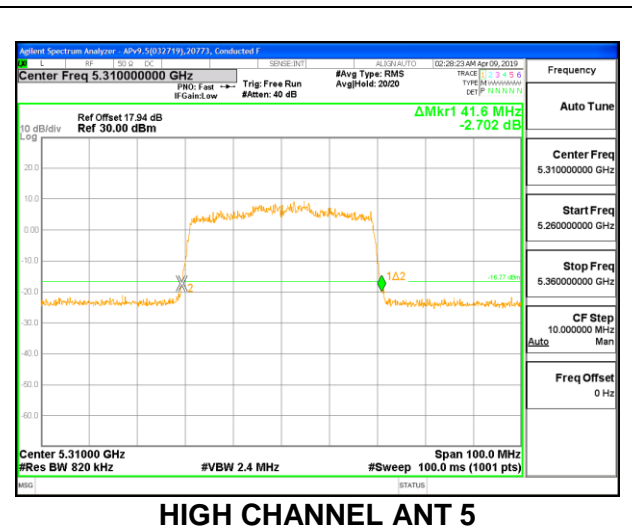

2TX Antenna 6 + Antenna 5 OFDMA MODE – 484 Tones, RU Index 65

Channel	Frequency (MHz)	26 dB Bandwidth	
		ANT 6 (MHz)	ANT 5 (MHz)
Low	5270	41.70	41.70
High	5310	41.80	41.60