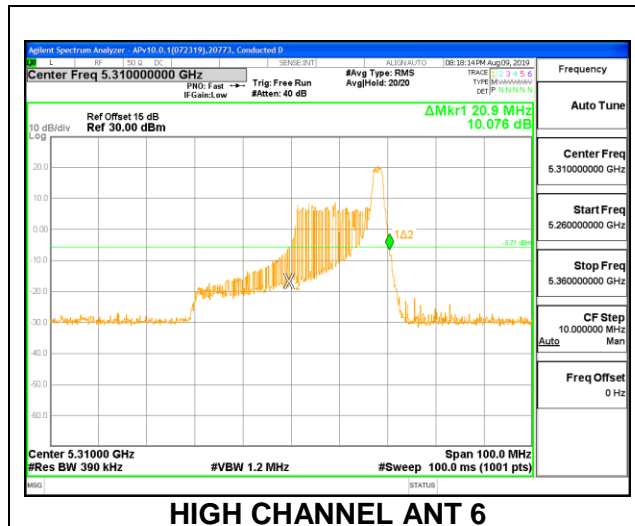

2TX Antenna 6 + Antenna 5 OFDMA MODE – 26 Tones, RU Index 17

Channel	Frequency (MHz)	26 dB Bandwidth ANT 6 (MHz)	26 dB Bandwidth ANT 5 (MHz)
Low	5270	21.00	19.90
High	5310	20.90	19.70