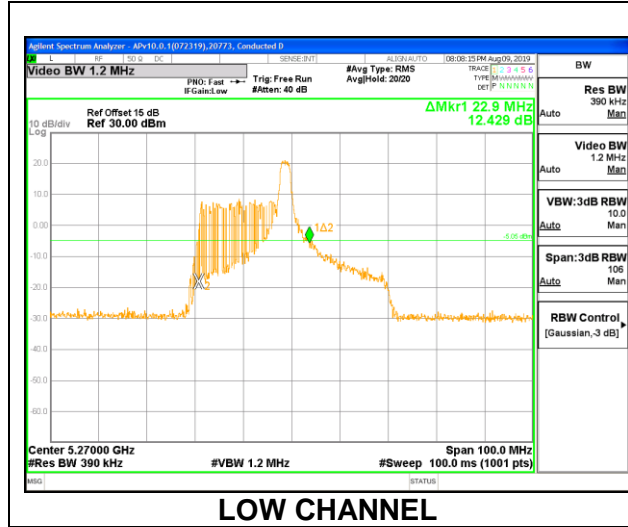

1TX Antenna 6 MODE – 26 Tones, RU Index 8

Channel	Frequency (MHz)	26dB Bandwidth (MHz)
Low	5270	22.90
High	5310	23.20