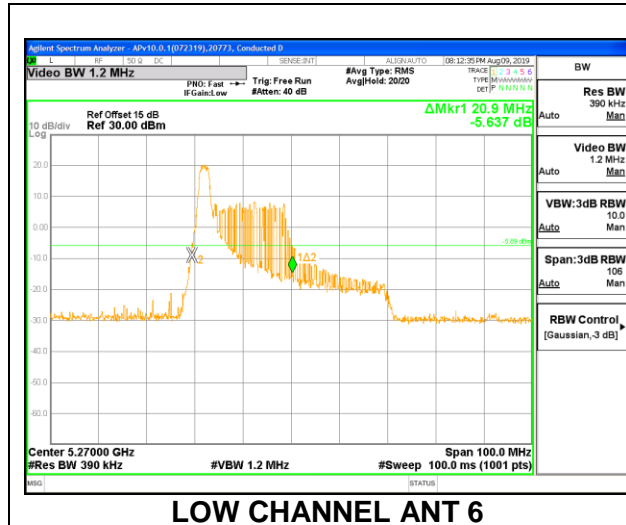

Channel	Frequency (MHz)	26dB Bandwidth (MHz)
Low	5270	20.30
High	5310	19.70

2TX Antenna 6 + Antenna 5 OFDMA MODE – 484 Tones, RU Index 65

Channel	Frequency (MHz)	26 dB Bandwidth	
		ANT 6 (MHz)	ANT 5 (MHz)
Low	5270	41.70	41.70
High	5310	41.80	41.60

2TX Antenna 6 + Antenna 5 OFDMA MODE – 26 Tones, RU Index 0

Channel	Frequency (MHz)	26 dB Bandwidth ANT 6 (MHz)	26 dB Bandwidth ANT 5 (MHz)
Low	5270	21.90	19.70
High	5310	20.90	20.30

2TX Antenna 6 + Antenna 5 OFDMA MODE – 26 Tones, RU Index 8