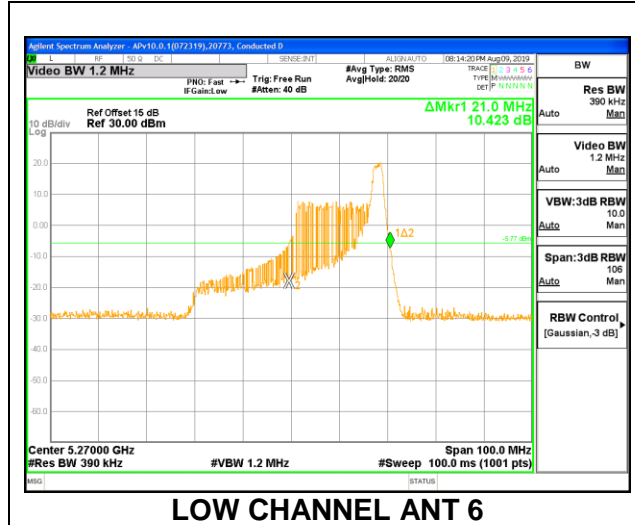

2TX Antenna 6 + Antenna 5 OFDMA MODE – 26 Tones, RU Index 17

Channel	Frequency (MHz)	26 dB Bandwidth ANT 6 (MHz)	26 dB Bandwidth ANT 5 (MHz)
Low	5270	21.00	19.90
High	5310	20.90	19.70