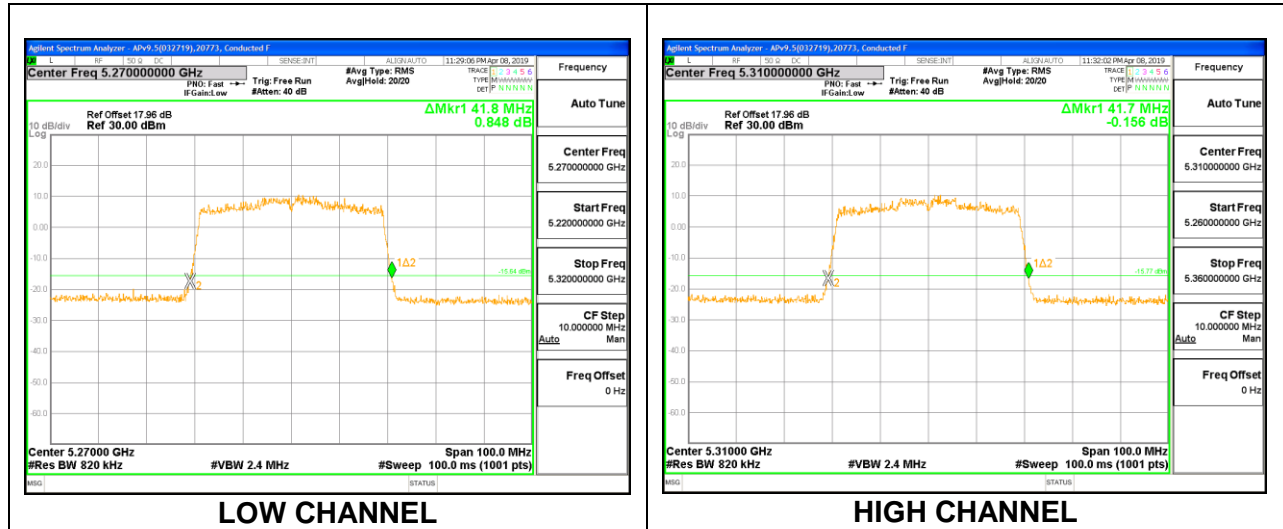

8.2.11. 802.11ax HE40 MODE IN THE 5.3 GHz BAND

1TX Antenna 6 MODE – 484 Tones, RU Index 65

Channel	Frequency (MHz)	26dB Bandwidth (MHz)
Low	5270	41.80
High	5310	41.70