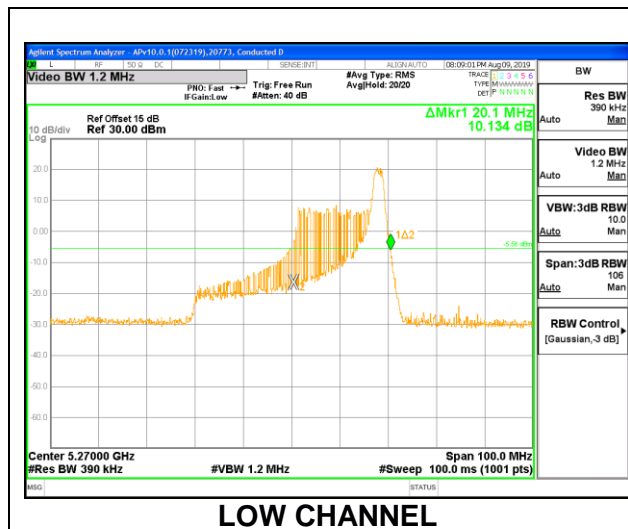

1TX Antenna 6 MODE – 26 Tones, RU Index 17

Channel	Frequency (MHz)	26dB Bandwidth (MHz)
Low	5270	20.10
High	5310	20.80