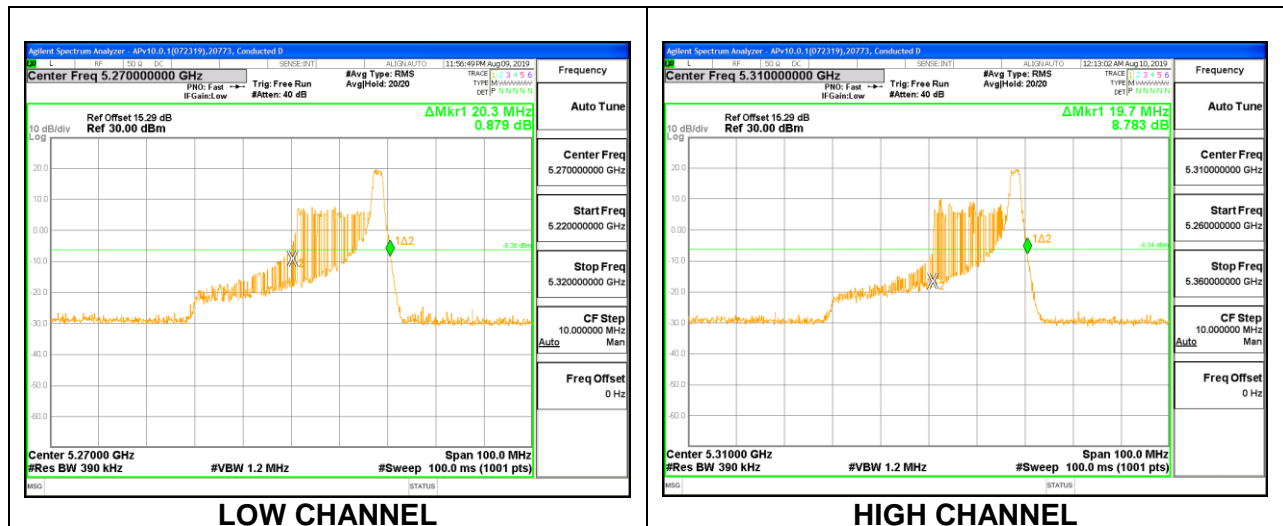

1TX Antenna 5 MODE – 26 Tones, RU Index 17

Channel	Frequency (MHz)	26dB Bandwidth (MHz)
Low	5270	20.30
High	5310	19.70