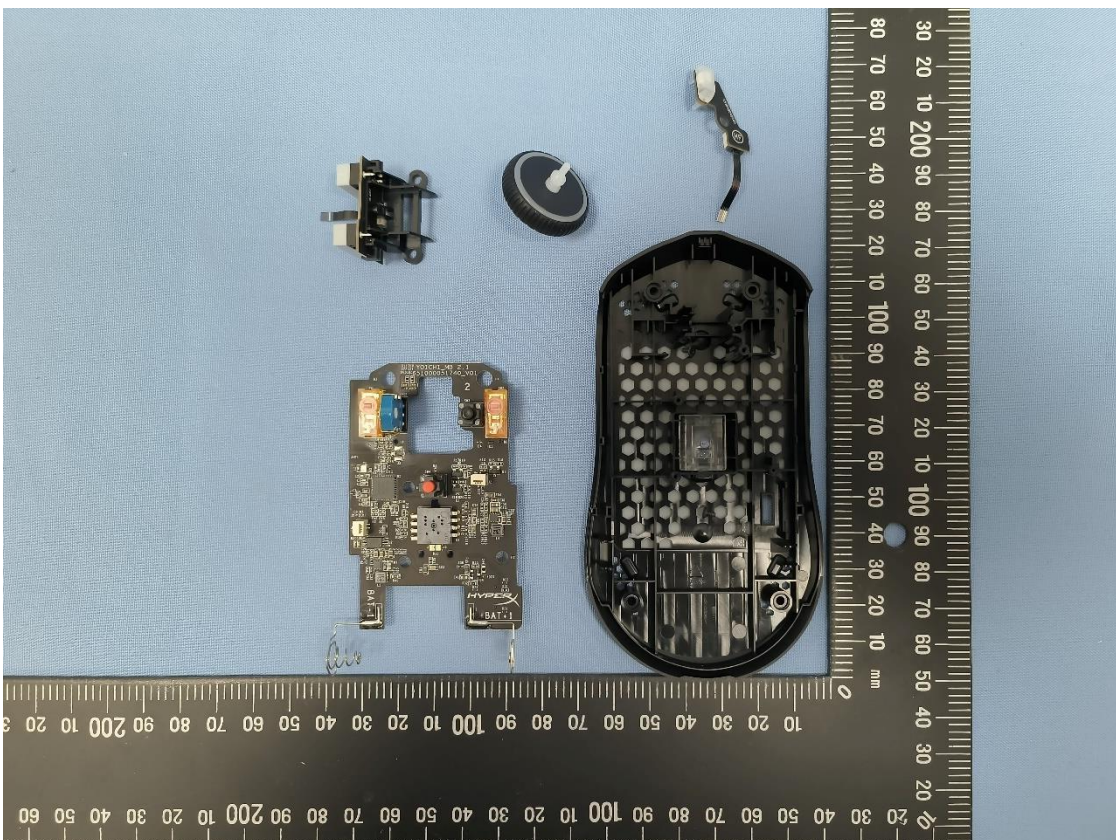

CN23HVZN (P15C-BLE) 001  
CN23HVZN (P15C-SRD) 001  
CN23HVZN (FCC-RFEXP) 001  
CN23JKMA (RSS210-BLE) 001  
CN23JKMA (RSS210-SRD) 001  
CN23JKMA (ISED-RFEXP) 001

Product: Wireless Mouse

Type Identification: HXMS231