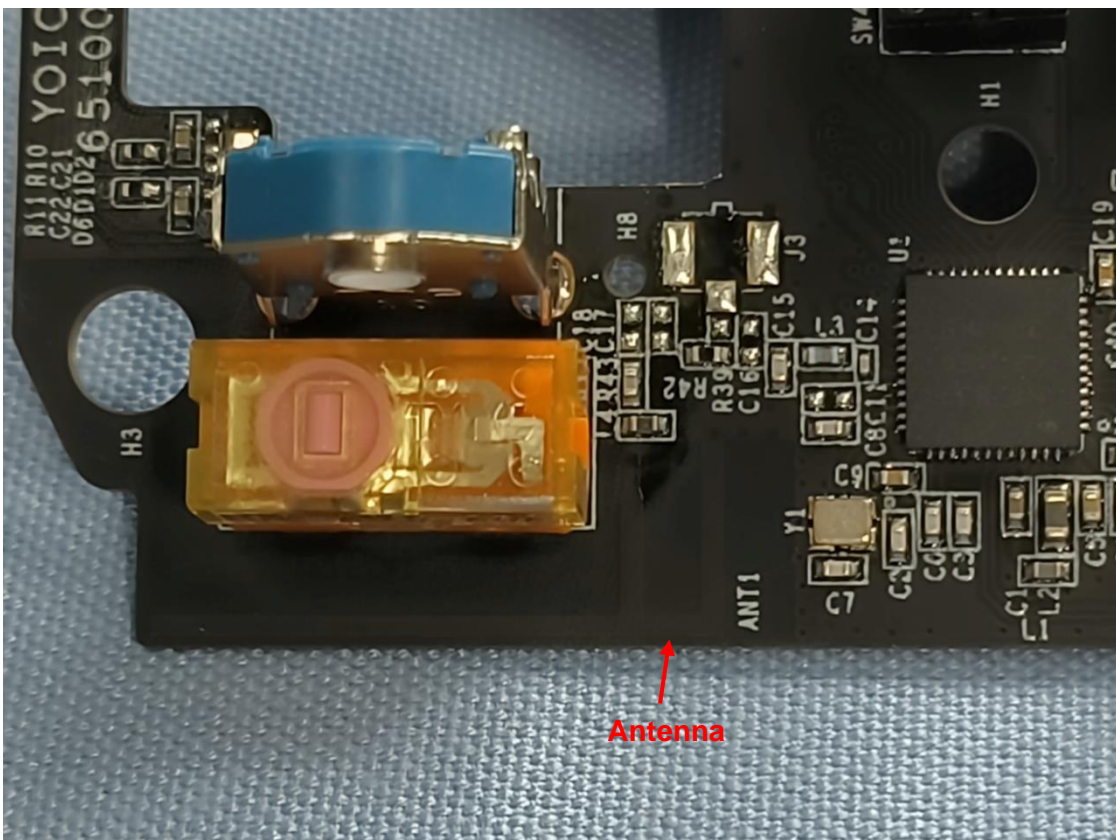

CN23HVZN (P15C-BLE) 001  
CN23HVZN (P15C-SRD) 001  
CN23HVZN (FCC-RFEXP) 001  
CN23JKMA (RSS210-BLE) 001  
CN23JKMA (RSS210-SRD) 001  
CN23JKMA (ISED-RFEXP) 001

Product: Wireless Mouse

Type Identification: HXMS231