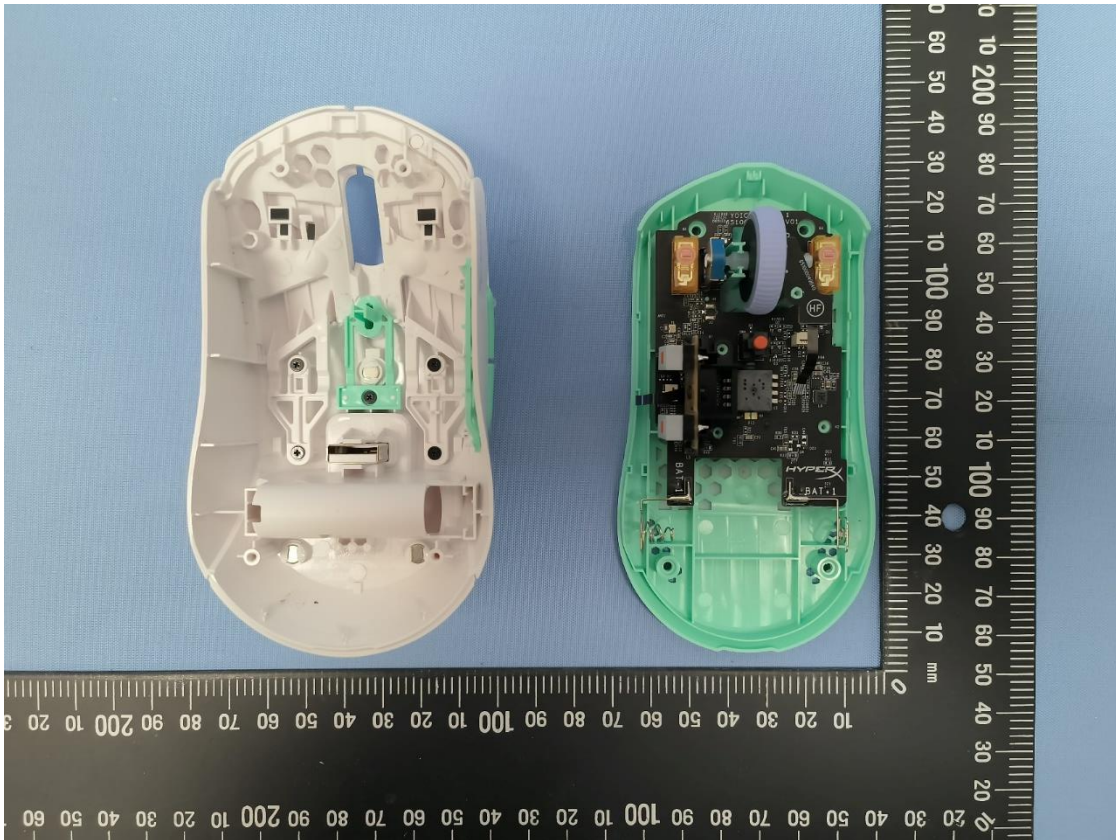

CN23HVZN (P15C-BLE) 001
CN23HVZN (P15C-SRD) 001
CN23HVZN (FCC-RFEXP) 001
CN23JKMA (RSS210-BLE) 001
CN23JKMA (RSS210-SRD) 001
CN23JKMA (ISED-RFEXP) 001

Product: Wireless Mouse

Type Identification: HXMS231