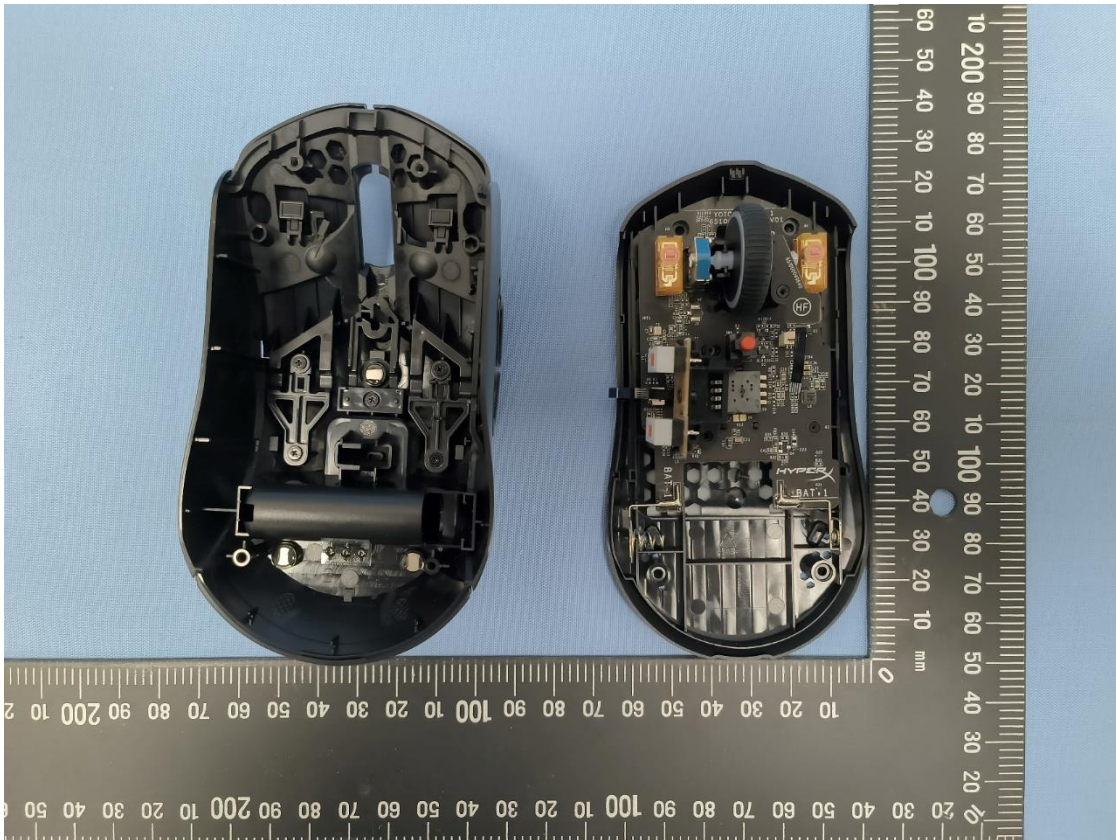

CN23HVZN (P15C-BLE) 001  
CN23HVZN (P15C-SRD) 001  
CN23HVZN (FCC-RFEXP) 001  
CN23JKMA (RSS210-BLE) 001  
CN23JKMA (RSS210-SRD) 001  
CN23JKMA (ISED-RFEXP) 001

Product: Wireless Mouse

Type Identification: HXMS231