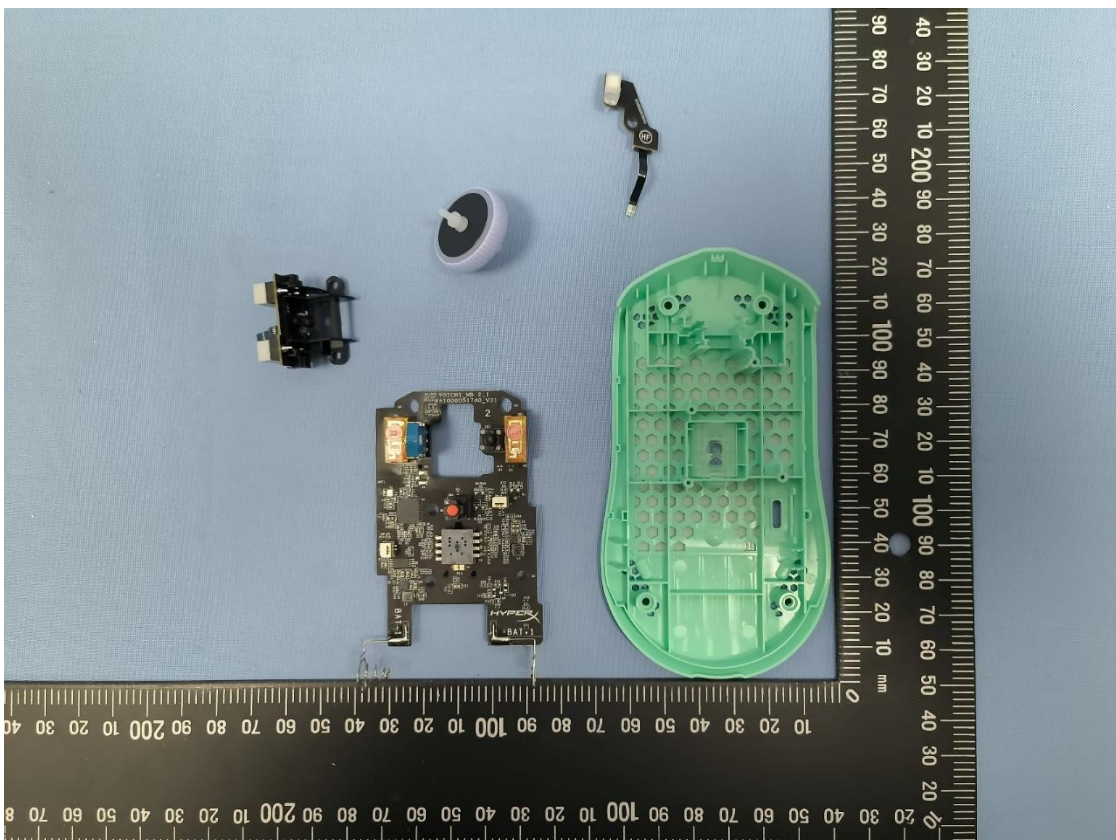

CN23HVZN (P15C-BLE) 001
CN23HVZN (P15C-SRD) 001
CN23HVZN (FCC-RFEXP) 001
CN23JKMA (RSS210-BLE) 001
CN23JKMA (RSS210-SRD) 001
CN23JKMA (ISED-RFEXP) 001

Product: Wireless Mouse

Type Identification: HXMS231