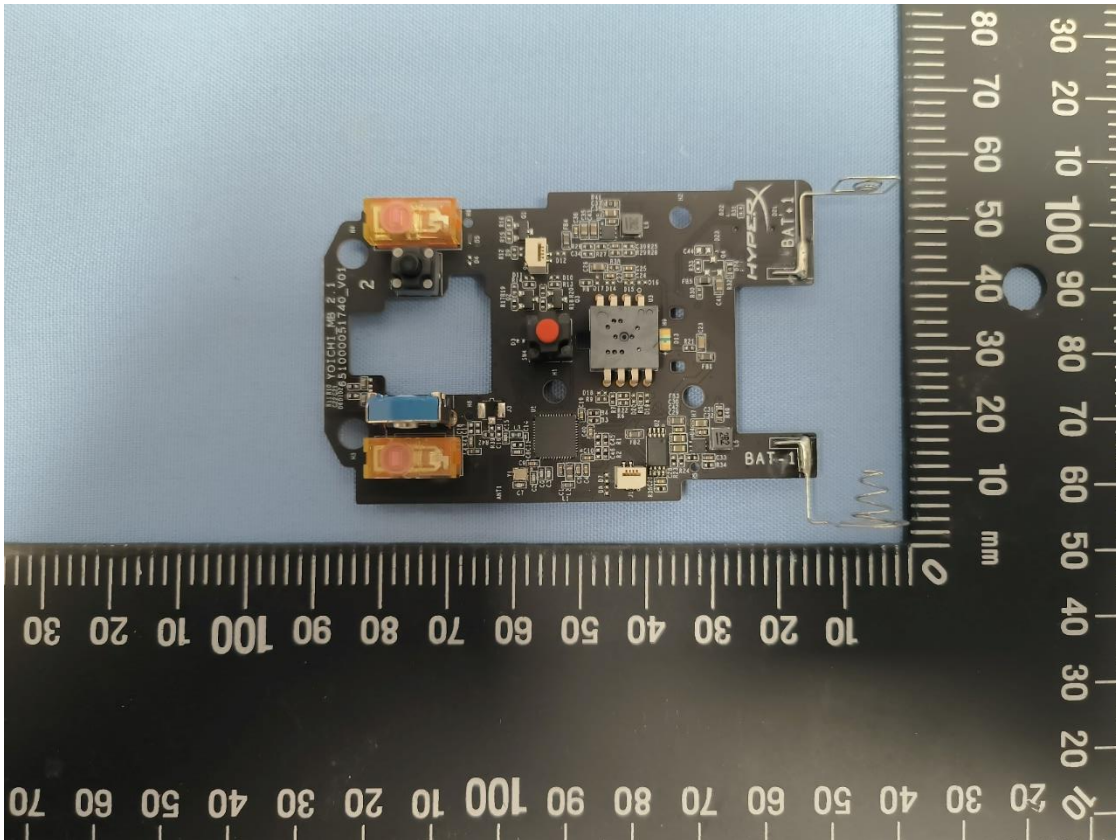

CN23HVZN (P15C-BLE) 001  
CN23HVZN (P15C-SRD) 001  
CN23HVZN (FCC-RFEXP) 001  
CN23JKMA (RSS210-BLE) 001  
CN23JKMA (RSS210-SRD) 001  
CN23JKMA (ISED-RFEXP) 001

Product: Wireless Mouse

Type Identification: HXMS231