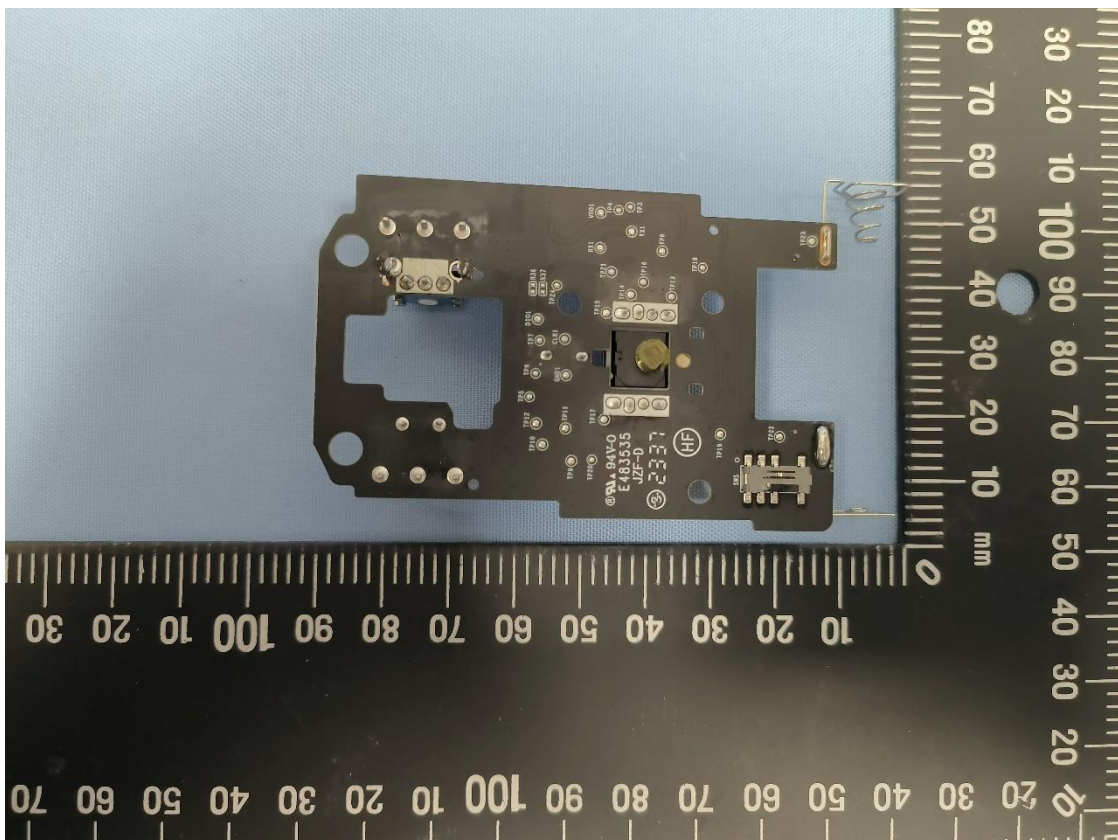

CN23HVZN (P15C-BLE) 001  
CN23HVZN (P15C-SRD) 001  
CN23HVZN (FCC-RFEXP) 001  
CN23JKMA (RSS210-BLE) 001  
CN23JKMA (RSS210-SRD) 001  
CN23JKMA (ISED-RFEXP) 001

Product: Wireless Mouse

Type Identification: HXMS231