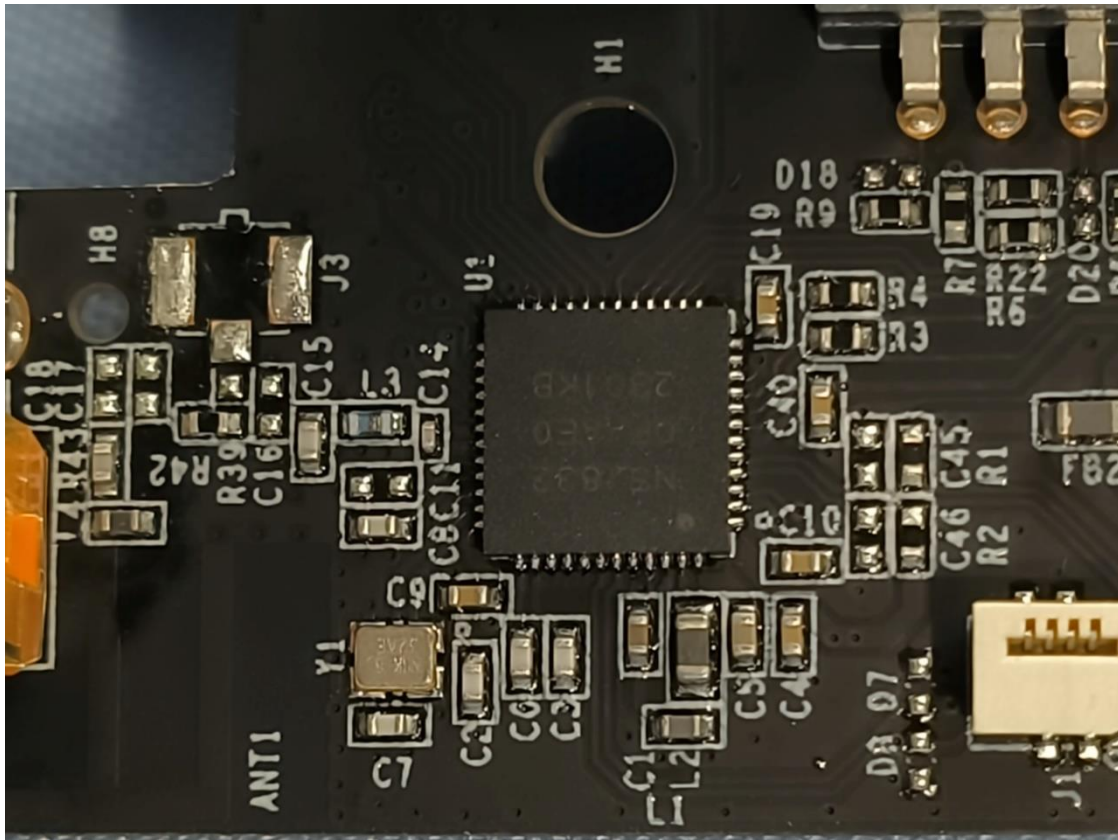

CN23HVZN (P15C-BLE) 001  
CN23HVZN (P15C-SRD) 001  
CN23HVZN (FCC-RFEXP) 001  
CN23JKMA (RSS210-BLE) 001  
CN23JKMA (RSS210-SRD) 001  
CN23JKMA (ISED-RFEXP) 001

Product: Wireless Mouse

Type Identification: HXMS231