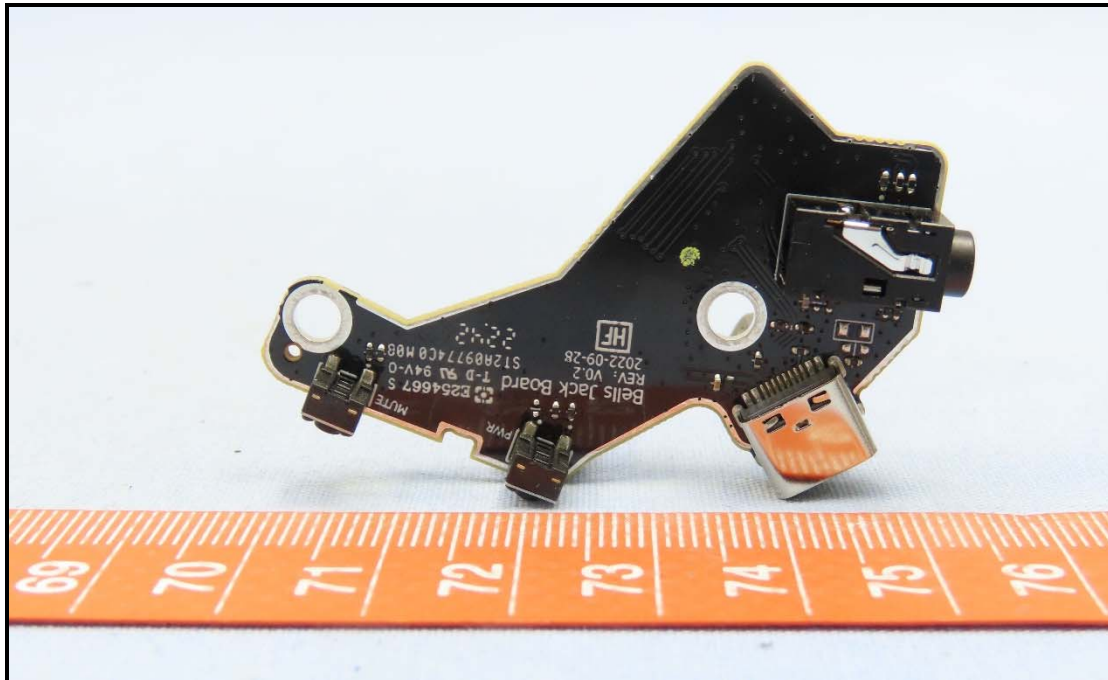

Brand: HYPERX, Model: CL007

Black

Antenna

BUREAU  
VERITAS

Battery 1 (Brand: Apower Electronics Co., Ltd, Model: AEC624052)

Red

Battery 2

(Brand: Huizhou Everpower Technology Co., Ltd., Model: PL644050)