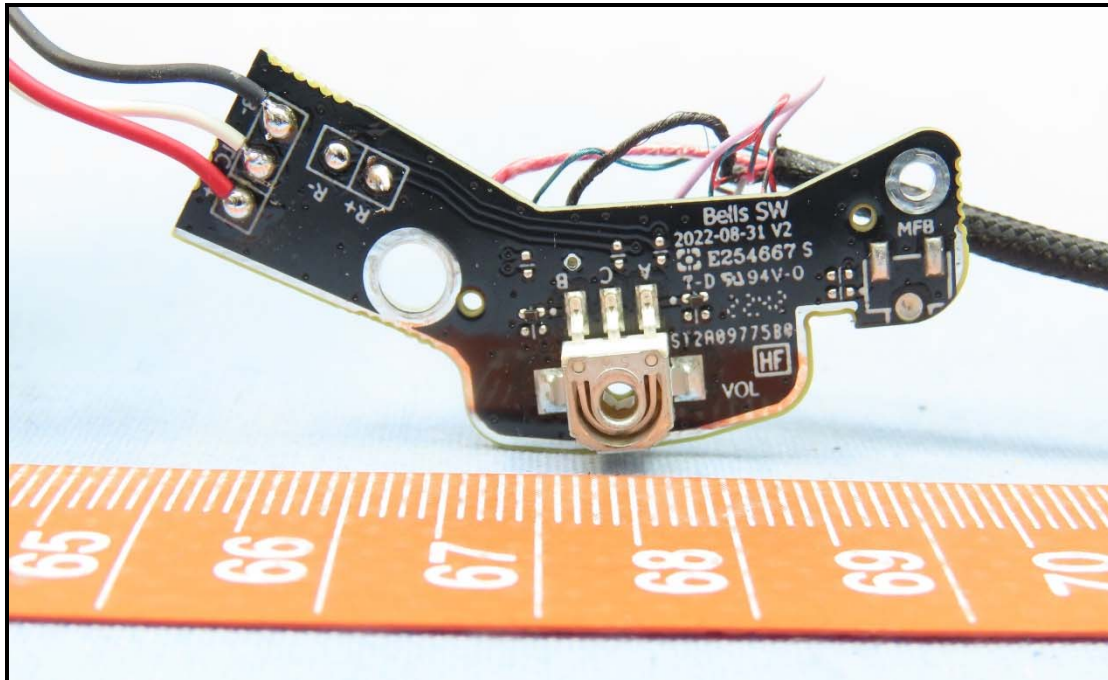

Brand: HYPERX, Model: CL007

Black

Antenna

BUREAU  
VERITAS

Battery 1 (Brand: Apower Electronics Co., Ltd, Model: AEC624052)

Red

Battery 2

(Brand: Huizhou Everpower Technology Co., Ltd., Model: PL644050)