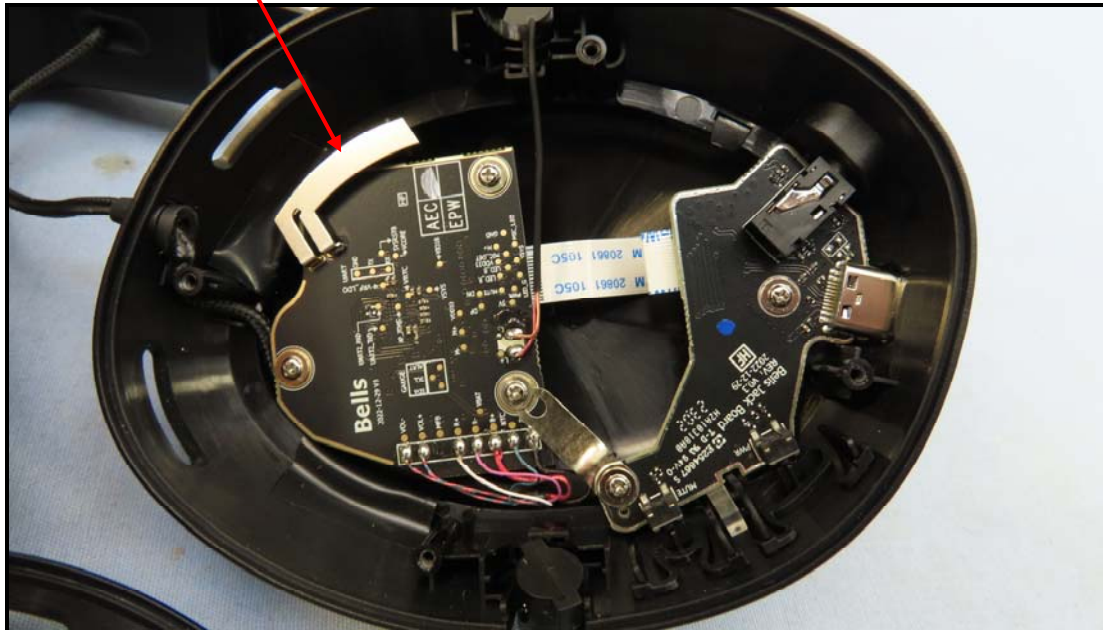

Brand: HYPERX, Model: CL007

Black

Antenna

BUREAU  
VERITAS

Battery 1 (Brand: Apower Electronics Co., Ltd, Model: AEC624052)

Red

Battery 2

(Brand: Huizhou Everpower Technology Co., Ltd., Model: PL644050)