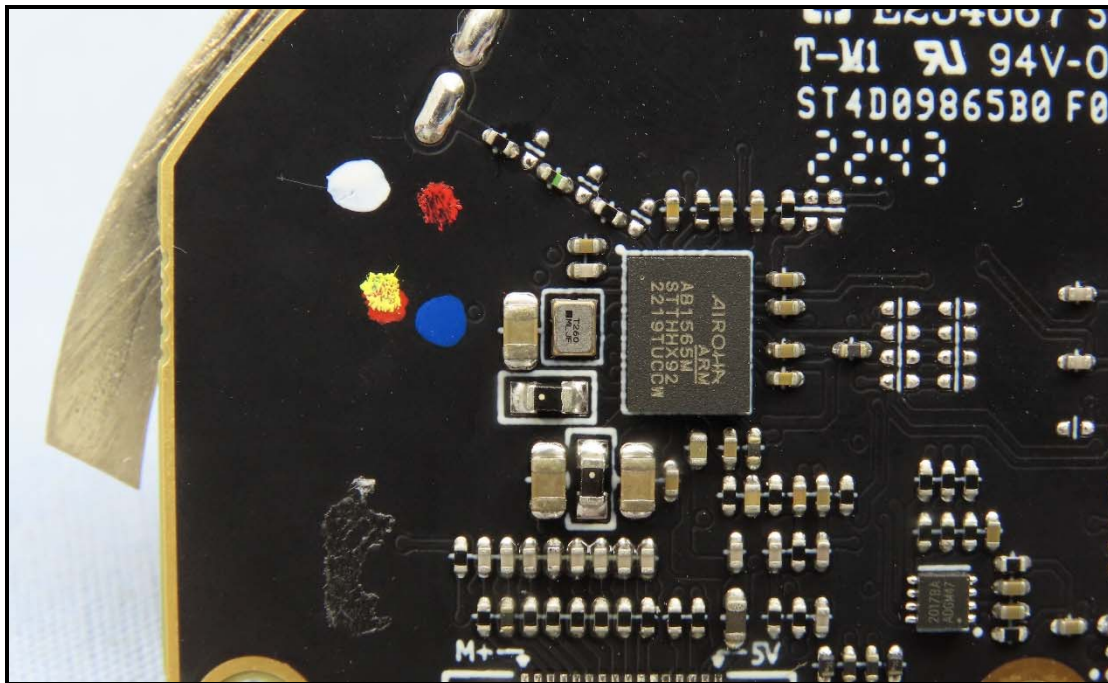

Brand: HYPERX, Model: CL007

Black

Antenna

BUREAU  
VERITAS

Battery 1 (Brand: Apower Electronics Co., Ltd, Model: AEC624052)

Red

Battery 2

(Brand: Huizhou Everpower Technology Co., Ltd., Model: PL644050)