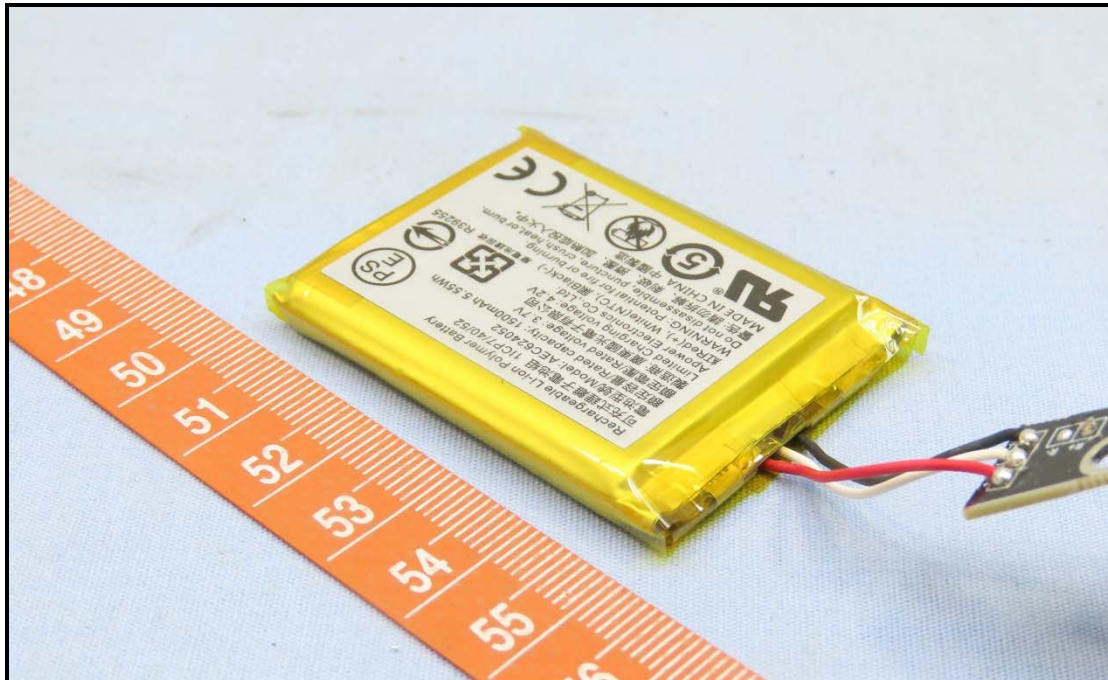

Brand: HYPERX, Model: CL007

Black

Antenna

BUREAU  
VERITAS

Battery 1 (Brand: Apower Electronics Co., Ltd, Model: AEC624052)

Red

Battery 2

(Brand: Huizhou Everpower Technology Co., Ltd., Model: PL644050)