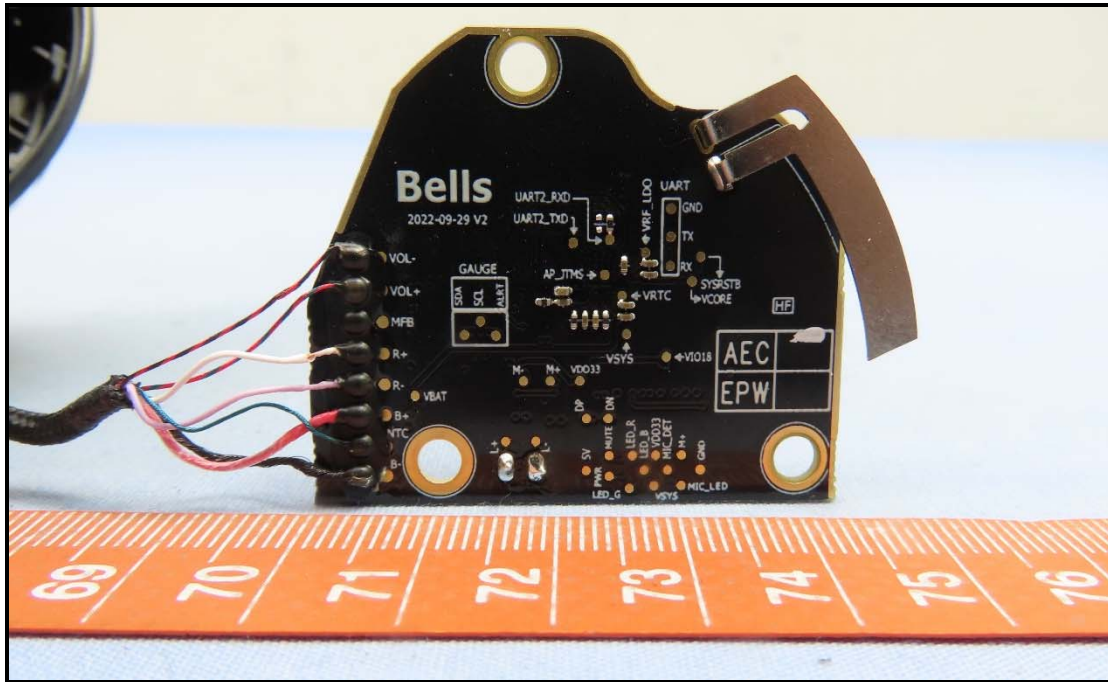

Brand: HYPERX, Model: CL007

Black

Antenna

BUREAU  
VERITAS

Battery 1 (Brand: Apower Electronics Co., Ltd, Model: AEC624052)

Red

Battery 2

(Brand: Huizhou Everpower Technology Co., Ltd., Model: PL644050)