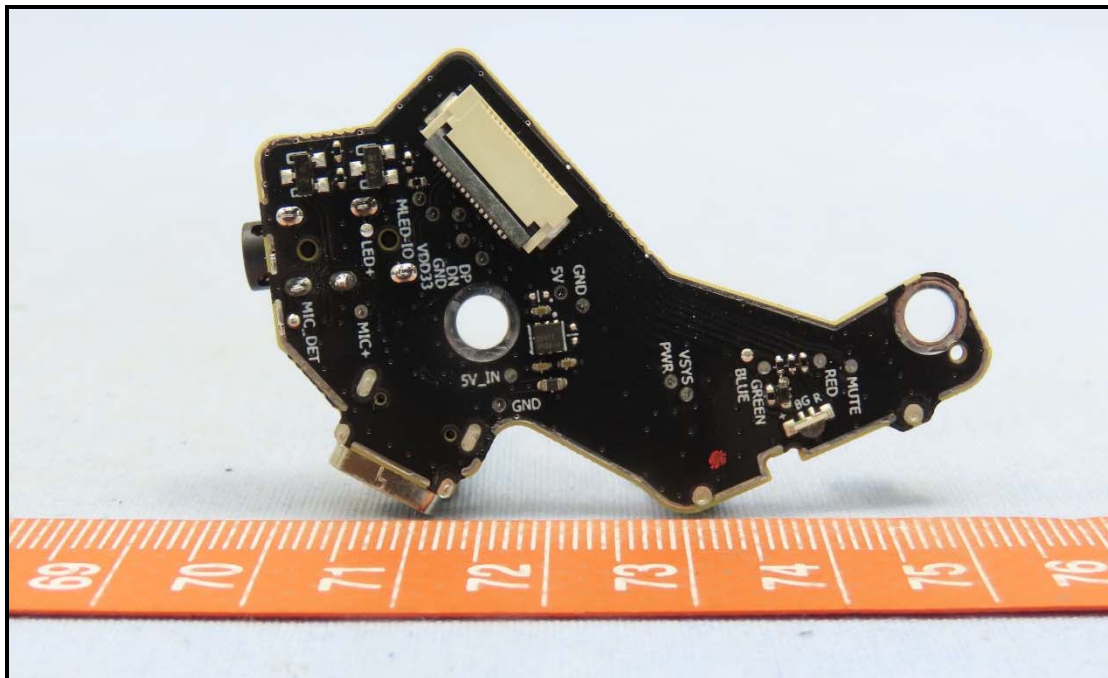

Brand: HYPERX, Model: CL007

Black

Antenna

BUREAU  
VERITAS

Battery 1 (Brand: Apower Electronics Co., Ltd, Model: AEC624052)

Red

Battery 2

(Brand: Huizhou Everpower Technology Co., Ltd., Model: PL644050)