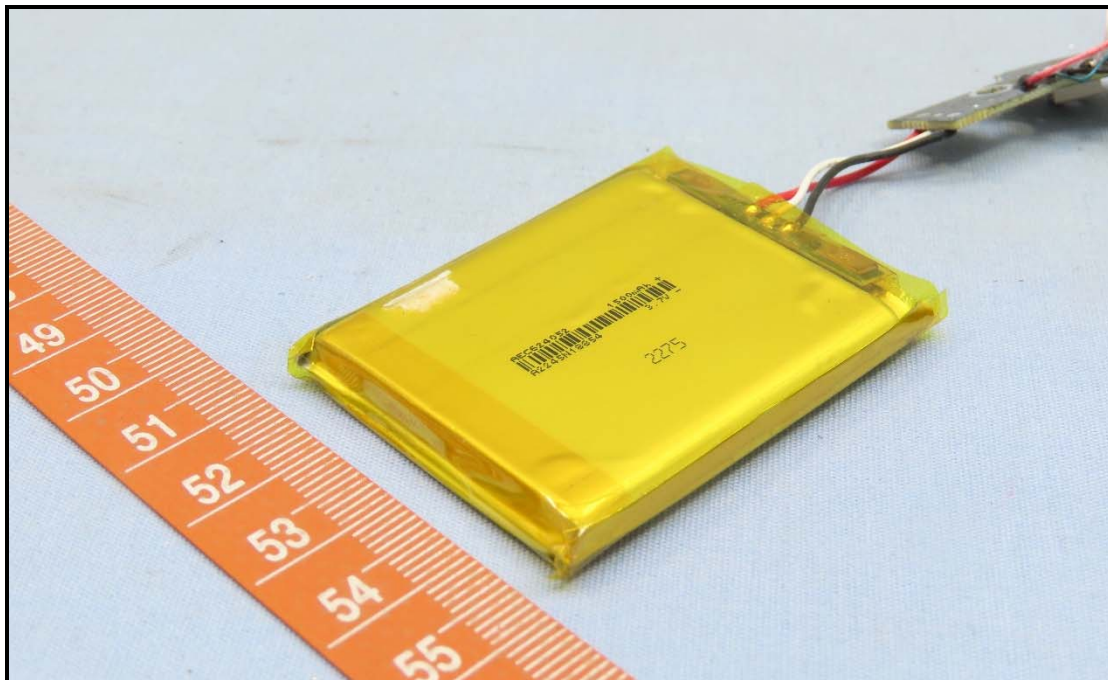

Brand: HYPERX, Model: CL007

Black

Antenna

BUREAU  
VERITAS

Battery 1 (Brand: Apower Electronics Co., Ltd, Model: AEC624052)

Red

Battery 2

(Brand: Huizhou Everpower Technology Co., Ltd., Model: PL644050)