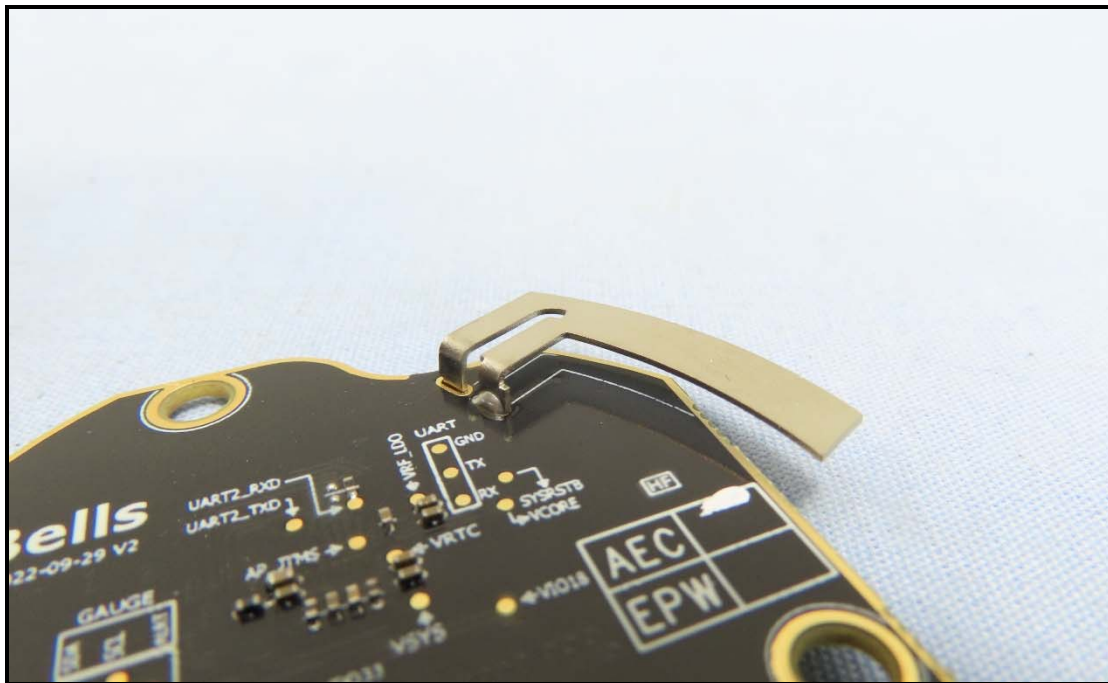

Brand: HYPERX, Model: CL007

Black

Antenna

BUREAU  
VERITAS

Battery 1 (Brand: Apower Electronics Co., Ltd, Model: AEC624052)

Red

Battery 2

(Brand: Huizhou Everpower Technology Co., Ltd., Model: PL644050)