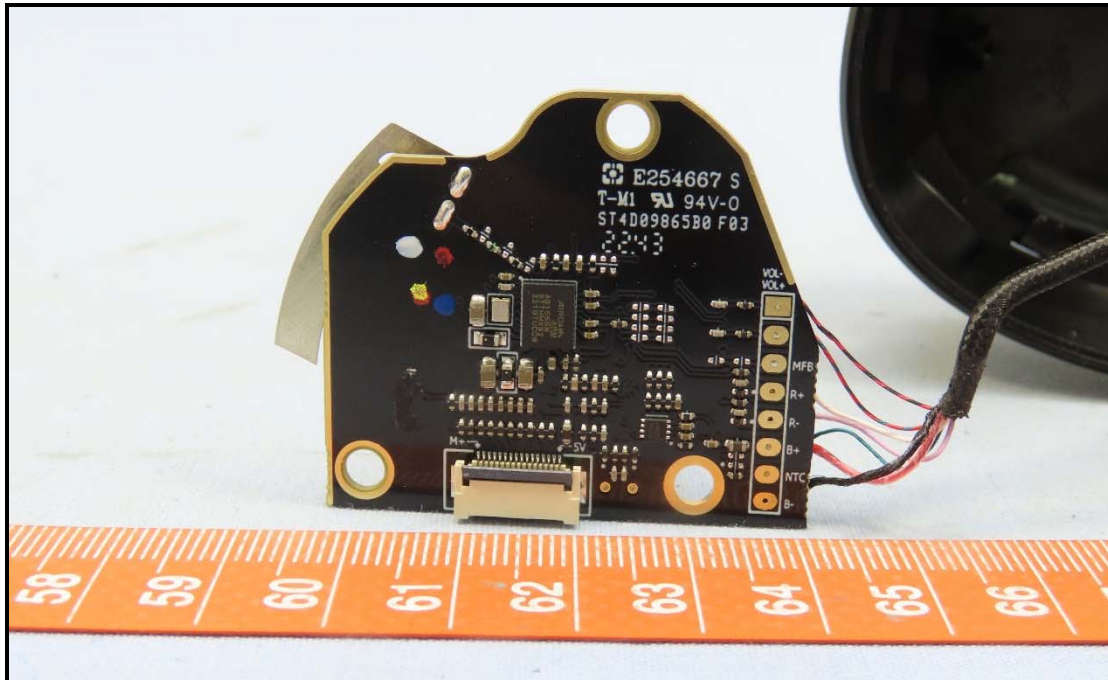

Brand: HYPERX, Model: CL007

Black

Antenna

BUREAU  
VERITAS

Battery 1 (Brand: Apower Electronics Co., Ltd, Model: AEC624052)

Red

Battery 2

(Brand: Huizhou Everpower Technology Co., Ltd., Model: PL644050)