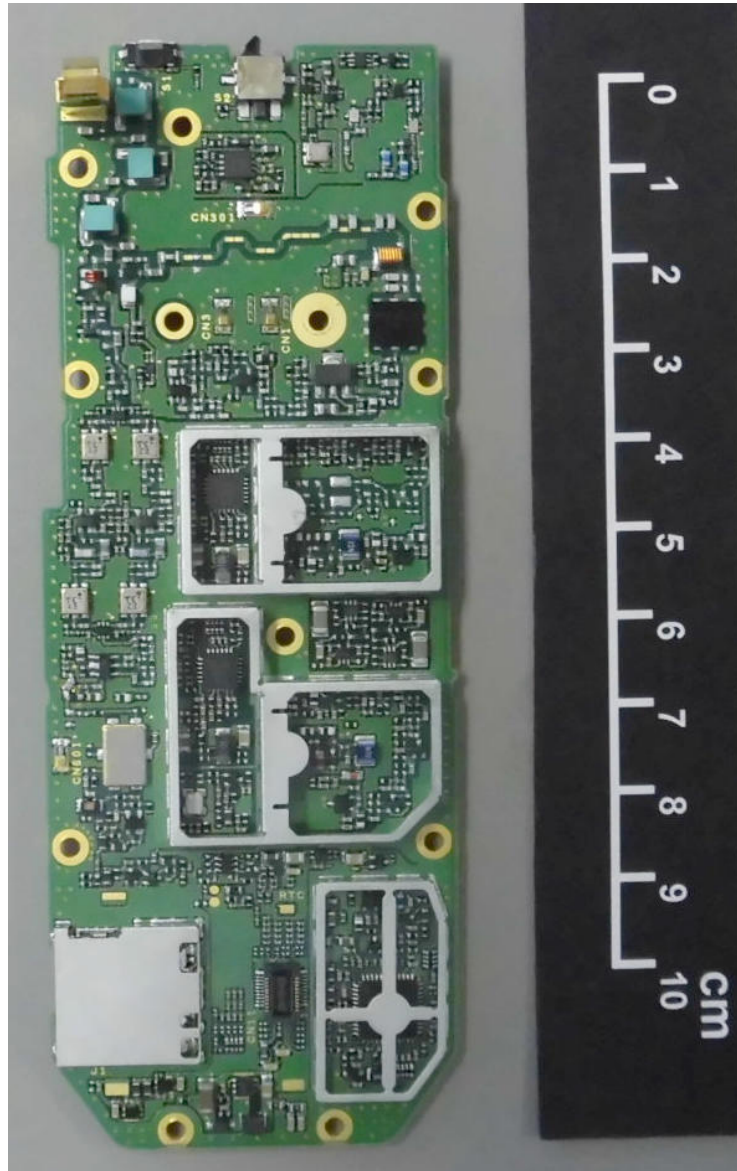

NX-5400-K2, K3, F2, F3 MAIN UNIT

NX-5400-K2/-K3/-F2/-F3 FCC ID : ALH442000
NX-5400-K2/-K3 IC : 282D-442000

NX-5400-K2, K3, F2, F3 MAIN UNIT