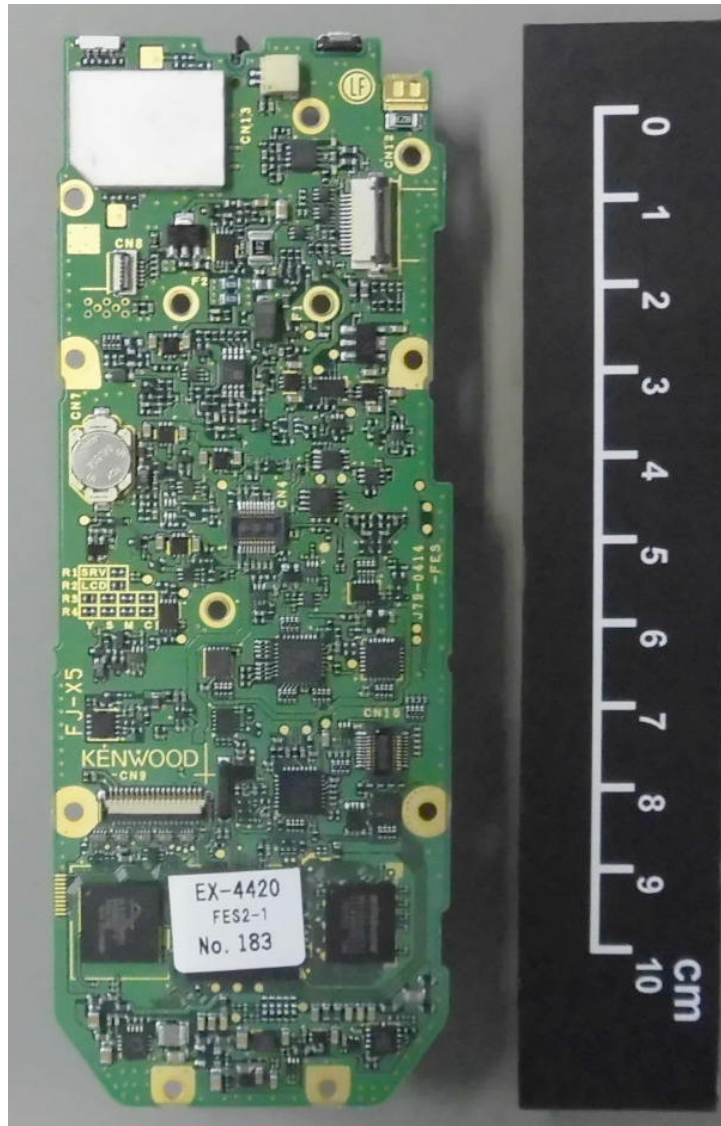

NX-5400-K2/-K3/-F2/-F3 FCC ID : ALH442000
NX-5400-K2/-K3 IC : 282D-442000

NX-5400-K2, F2 Display Unit

NX-5400-K2/-K3/-F2/-F3 FCC ID : ALH442000
NX-5400-K2/-K3 IC : 282D-442000

NX-5400-K3, F3 Display Unit

NX-5400-K2, F2 Front Key

NX-5400-K2, F2 Front Key

NX-5400-K3, F3 Front Key

NX-5400-K3, F3 Front Key

NX-5400-K2/-K3/-F2/-F3 FCC ID : ALH442000
NX-5400-K2/-K3 IC : 282D-442000

NX-5400-K2, K3, F2, F3 Display Unit

NX-5400-K2/-K3/-F2/-F3 FCC ID : ALH442000
NX-5400-K2/-K3 IC : 282D-442000

NX-5400-K2, K3, F2, F3 Side Key

NX-5400-K2, K3, F2, F3 Side Key

NX-5400-K2, K3, F2, F3 Side Key

NX-5400-K2/-K3/-F2/-F3 FCC ID : ALH442000
NX-5400-K2/-K3 IC : 282D-442000

NX-5400-K2, K3, F2, F3 MAIN UNIT

NX-5400-K2/-K3/-F2/-F3 FCC ID : ALH442000
NX-5400-K2/-K3 IC : 282D-442000

NX-5400-K2, K3, F2, F3 MAIN UNIT

NX-5400-K2/-K3/-F2/-F3 FCC ID : ALH442000
NX-5400-K2/-K3 IC : 282D-442000