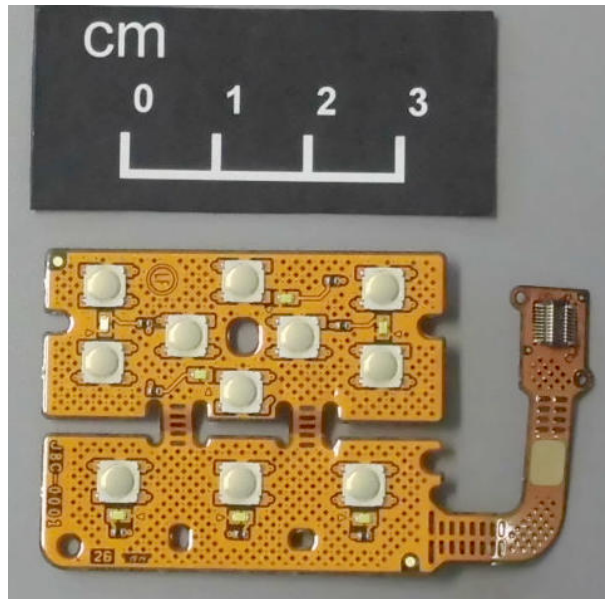

NX-5400-K2/-K3/-F2/-F3 FCC ID : ALH442000
NX-5400-K2/-K3 IC : 282D-442000

NX-5400-K2, F2 Display Unit

NX-5400-K2/-K3/-F2/-F3 FCC ID : ALH442000
NX-5400-K2/-K3 IC : 282D-442000

NX-5400-K3, F3 Display Unit

NX-5400-K2, F2 Front Key

NX-5400-K2, F2 Front Key

NX-5400-K3, F3 Front Key

NX-5400-K3, F3 Front Key

NX-5400-K2/-K3/-F2/-F3 FCC ID : ALH442000
NX-5400-K2/-K3 IC : 282D-442000

NX-5400-K2, K3, F2, F3 Display Unit

NX-5400-K2/-K3/-F2/-F3 FCC ID : ALH442000
NX-5400-K2/-K3 IC : 282D-442000

NX-5400-K2, K3, F2, F3 Side Key

NX-5400-K2, K3, F2, F3 Side Key

NX-5400-K2, K3, F2, F3 Side Key

NX-5400-K2/-K3/-F2/-F3 FCC ID : ALH442000
NX-5400-K2/-K3 IC : 282D-442000